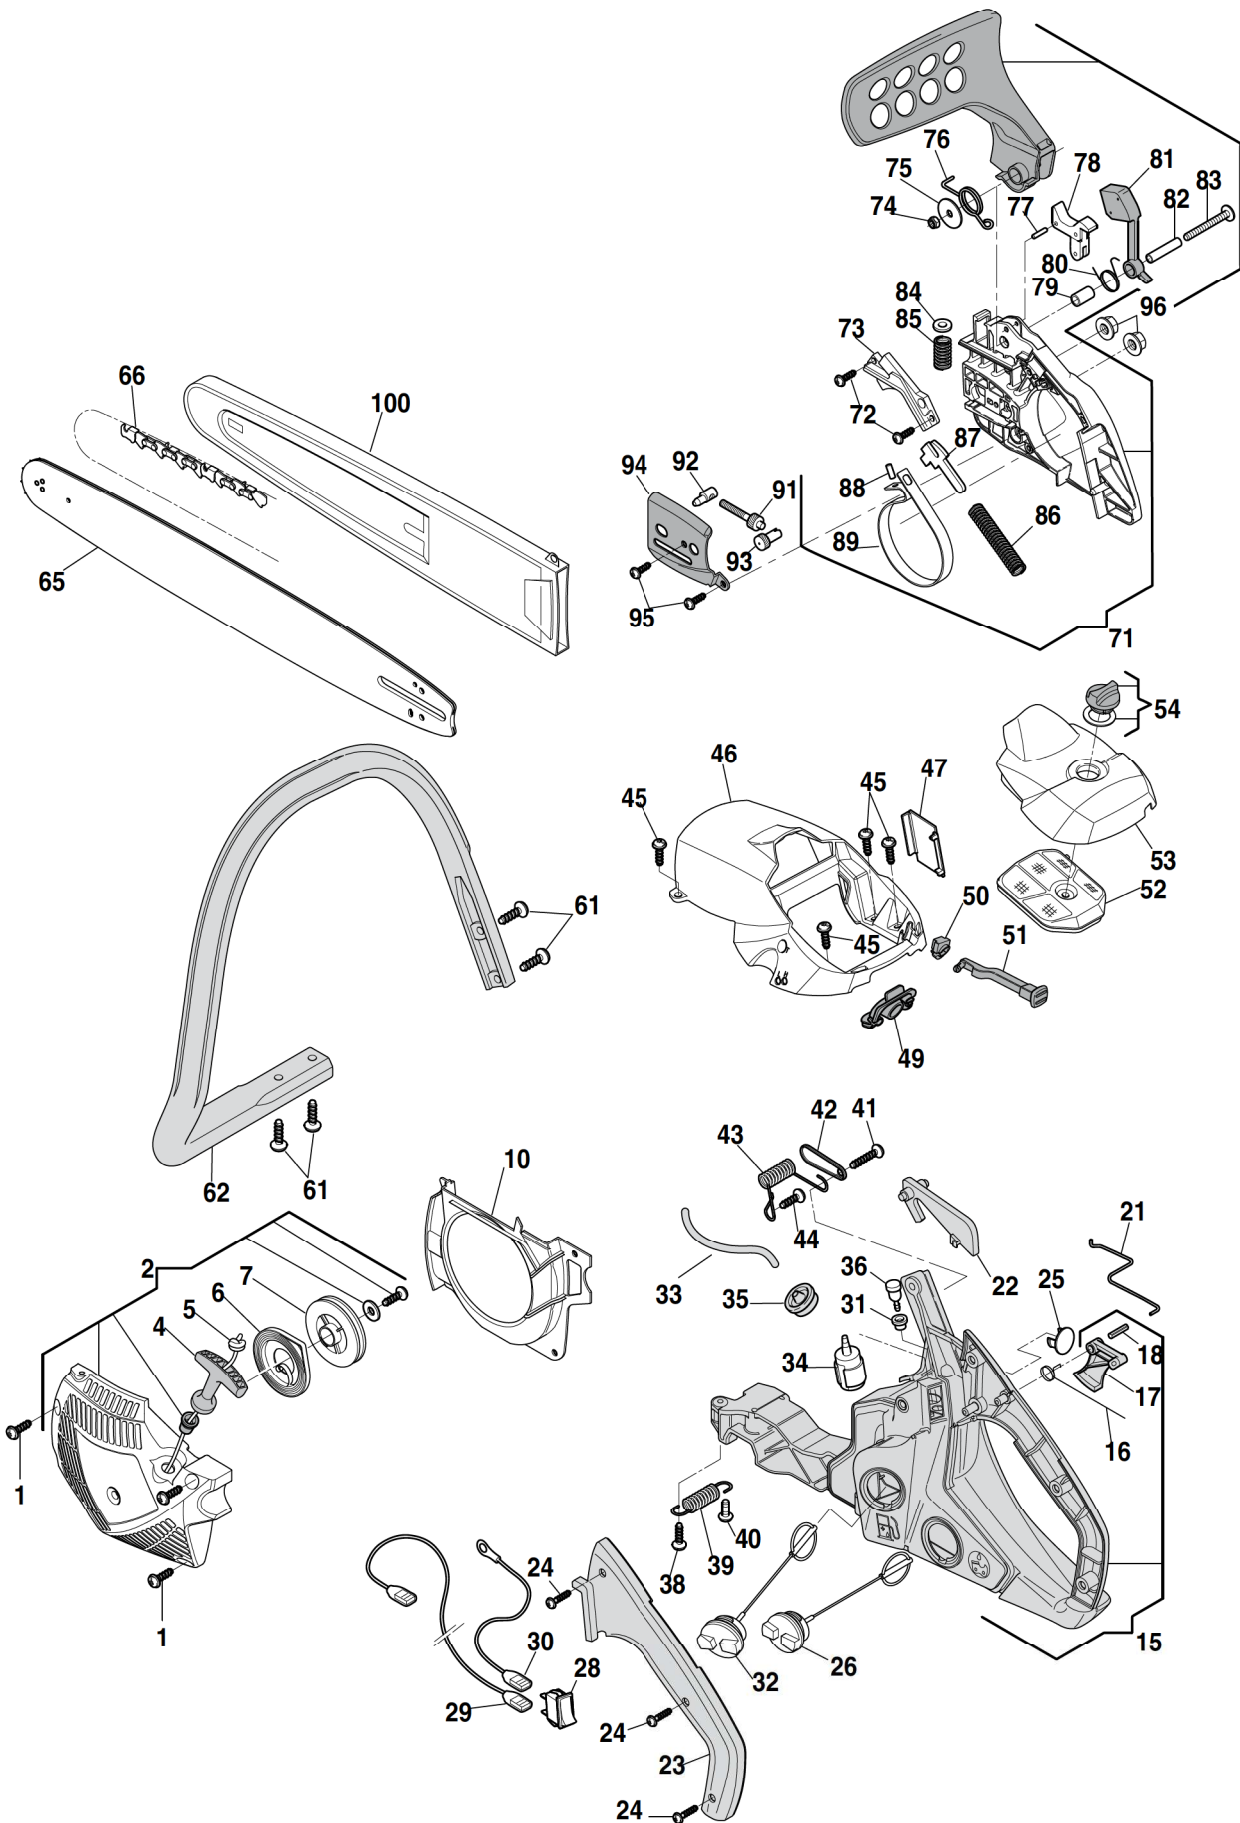

POS.	CODE	Q.TY	DESCRIZIONE	DESCRIPTION	DESCRIPTION	BESCHREIBUNG	REMARKS
58	323109524/0	1	COPERCHIO POMPA	COVER PUMP	COUVERCLE POMPE	DECKEL ÖLPUMPE	
60	323867005/0	1	TUBO	TUBE	TUBE	ROHR	
61	323867004/0	1	TUBO PESCANTE OLIO	PICKUP OIL	TUYAU PLONGEUR HUILE	TREISTOFFZUFUHR	
62	323220002/0	1	ASS. FILTRO OLIO	OIL FILTER ASS.Y	FILTRE À HUILE	SET ÖLFILTER	
63	323652503/0	1	RONDELLA	WASHER	RONDELLE	UNTERLEGSCHIBE	
71	123878022/0	4	VITE	SCREW	VIS	SCHRAUBE	
72	123878024/0	1	VITE	SCREW	VIS	SCHRAUBE	
73	323057003/0	1	ASS.CARTER MOTORE	CRANKASE ASS.Y	ENS. CARTER MOTEUR	PAAR MOTORABDECKUNG	
74	323790010/0	1	TAPPO PER GOMMINO ANTIVIB	CAP	BOUCH. POUR CAOUT. ANTI-VIB.	STOPFEN	
75	123878024/0	2	VITE	SCREW	VIS	SCHRAUBE	
76	323275008/0	1	GOMMINO ANTIVIBRANTE	SHOCK ABSORBER	CAOUTCHOUC ANTI-VIBRATIONS	SCHWINGUNGSDÄMPFER	
77	323275009/0	1	GOMMINO ANTIVIBRANTE	SHOCK ABSORBER	CAOUTCHOUC ANTI-VIBRATIONS	SCHWINGUNGSDÄMPFER	
78	323790011/0	1	TAPPO PER GOMMINO ANTIVIB	CAP	BOUCH. POUR CAOUT. ANTI-VIB.	STOPFEN	
81	323202000/0	1	FERMACATENA	CHAIN GUARD	BUTÉE CHAÎNE	KETTENSTOP	
82	123878018/0	1	VITE	SCREW	VIS	SCHRAUBE	
83	123878020/0	1	VITE	SCREW	VIS	SCHRAUBE	
84	323311005/0	1	PIASTRINA	PLATE	PLAQUE	PLATTE	
100	6995283	1	SERIE GUARNIZIONI	GASKET SET	JEU GARNITURES	SET DICHTUNGEN	