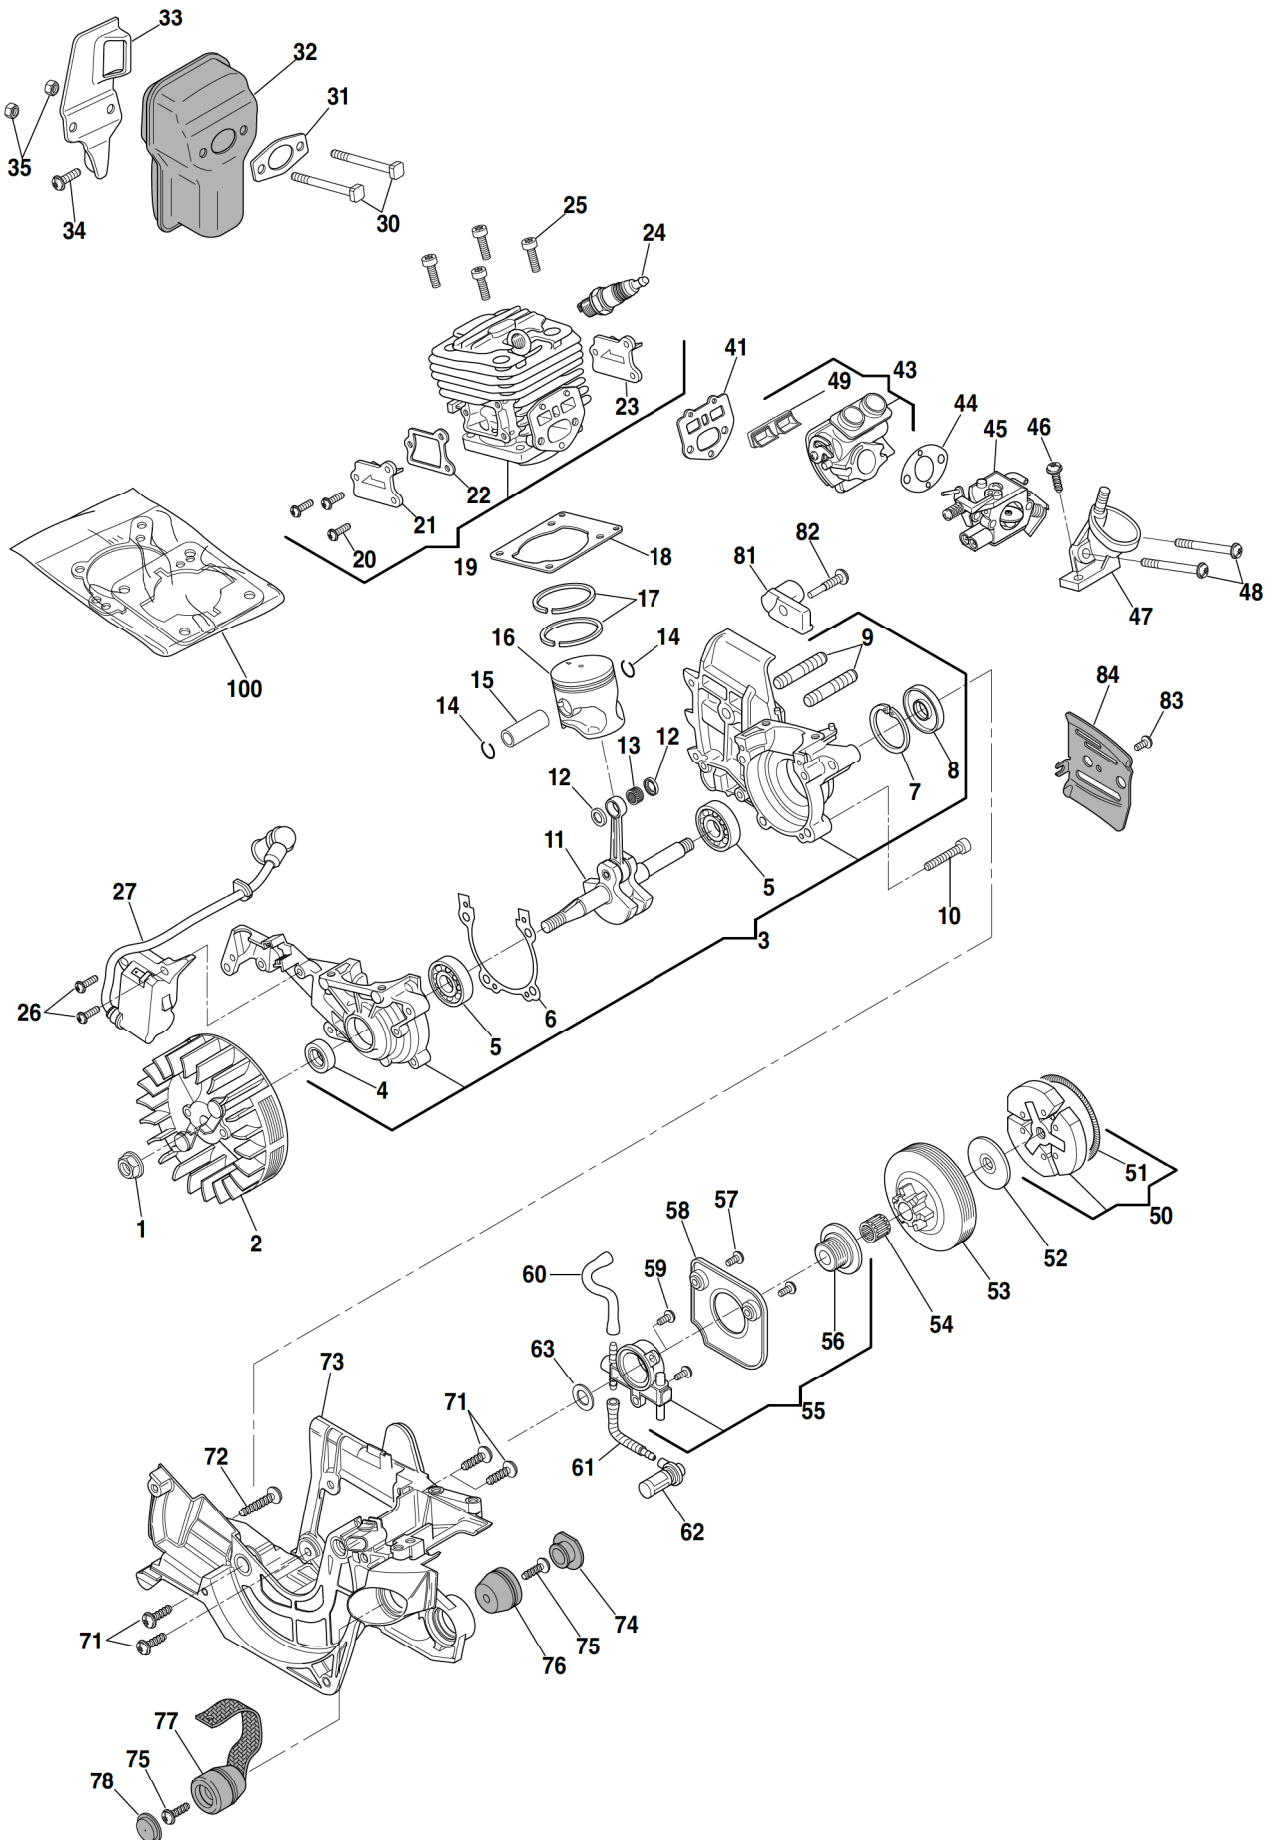

POS.	CODE	Q.TY	DESCRIZIONE	DESCRIPTION	DESCRIPTION	BESCHREIBUNG	REMARKS
58	323109524/0	1	COPERCHIO POMPA	COVER PUMP	COUVERCLE POMPE	DECKEL ÖLPUMPE	
60	323867005/0	1	TUBO	TUBE	TUBE	ROHR	
61	323867004/0	1	TUBO PESCANTE OLIO	PICKUP OIL	TUYAU PLONGEUR HUILE	TREISTOFFZUFUHR	
62	323220002/0	1	ASS. FILTRO OLIO	OIL FILTER ASS.Y	FILTRE À HUILE	SET ÖLFILTER	
63	323652503/0	1	RONDELLA	WASHER	RONDELLE	UNTERLEGSCHIBE	
71	123878022/0	4	VITE	SCREW	VIS	SCHRAUBE	
72	123878024/0	1	VITE	SCREW	VIS	SCHRAUBE	
73	323057003/0	1	ASS.CARTER MOTORE	CRANKASE ASS.Y	ENS. CARTER MOTEUR	PAAR MOTORABDECKUNG	
74	323790010/0	1	TAPPO PER GOMMINO ANTIVIB	CAP	BOUCH. POUR CAOUT. ANTI-VIB.	STOPFEN	
75	123878024/0	2	VITE	SCREW	VIS	SCHRAUBE	
76	323275008/0	1	GOMMINO ANTIVIBRANTE	SHOCK ABSORBER	CAOUTCHOUC ANTI-VIBRATIONS	SCHWINGUNGSDÄMPFER	
77	323275009/0	1	GOMMINO ANTIVIBRANTE	SHOCK ABSORBER	CAOUTCHOUC ANTI-VIBRATIONS	SCHWINGUNGSDÄMPFER	
78	323790011/0	1	TAPPO PER GOMMINO ANTIVIB	CAP	BOUCH. POUR CAOUT. ANTI-VIB.	STOPFEN	
81	323202000/0	1	FERMACATENA	CHAIN GUARD	BUTÉE CHAÎNE	KETTENSTOP	
82	123878018/0	1	VITE	SCREW	VIS	SCHRAUBE	
83	123878020/0	1	VITE	SCREW	VIS	SCHRAUBE	
84	323311005/0	1	PIASTRINA	PLATE	PLAQUE	PLATTE	
100	6995283	1	SERIE GUARNIZIONI	GASKET SET	JEU GARNITURES	SET DICHTUNGEN	