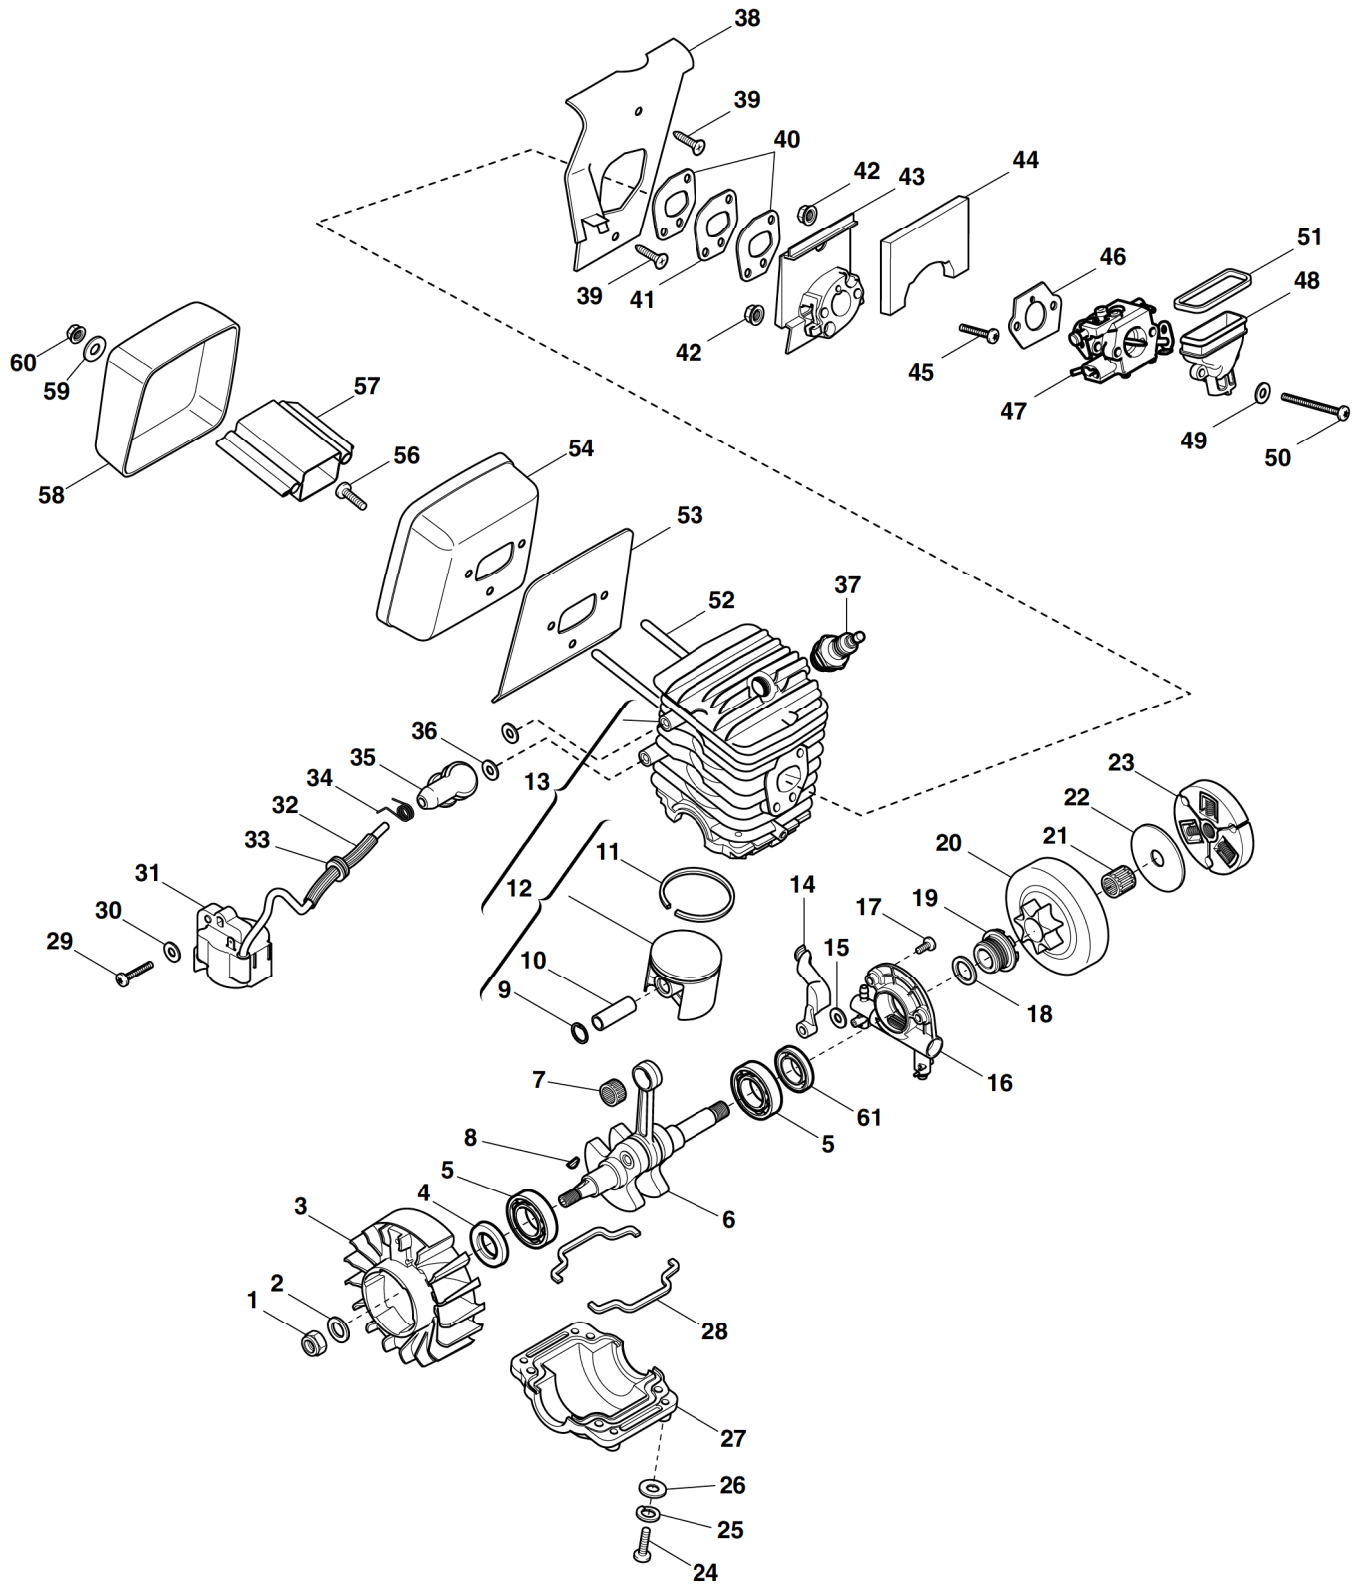

P

430

470

2009

MS051.0

1 / 4

POS.	CODE	Q.TY	DESCRIZIONE	DESCRIPTION	DESCRIPTION	BESCHREIBUNG	REMARKS
1	2432050	1	DADO	NUT	ECROU	MUTTER	
2	2312080	1	RONDELLA PIANA	WASHER	RONDELLE	UNTERLEGSCHIEBE	
3	4541210/1	1	VOLANO MAGNETE	FLYWHEEL	VOLANT AIMANT	SCHWUNGRAD MAGNET	
4	19035151/0	1	ANELLO DI TENUTA	SEAL RING	ANNEAU DE TENUE	DICHTRING	
5	3112040	2	CUSCINETTO BANCO	BALL BEARING	ROULEMENT BANC	LAGER	
6	23020006/0	1	ASS. ALBERO MOTORE	CRANKSHAFT	ARBRE MOTEUR	SET MOTORWELLE	
7	3114190	1	GABBIA A RULLI	NEEDLE BEARING	CAGE ROULEMENTS	WALZENKÄFIG	
8	3151010	1	LINGUETTA VOL.	FLYWHEEL KEY	LANGUETTE VOLANT	LASCHE SCHWUNGRAD	
9	3356020	2	FERMO SPINOTTO	CIRCLIP	CIRCLIP POINTEAU	BOLZENSPERRUNG	
10	3158010	1	SPINOTTO PISTONE	PISTON PIN	POINTEAU PISTON	KOLBENBOLZEN	
11	23204000/0	1	FASCIA ELASTICA	PISTON RING	COLLIER ÉLASTIQUE	KOLBENRING	
12	83590001/0	1	ASS. PISTONE	PISTON ASSY	ENS.PISTON	SET KOLBEN	
13	83070001/0	1	ASS. CIL.-PIST.	CIL.-PISTON ASSY	CYL.-PIST.	ZYLINDER-KOLBEN	
14	23275001/0	1	GOMMINO	GROMMET	CAOUTCHOUC	GUMMI	
15	2312090	1	RONDELLA	WASHER	RONDELLE	UNTERLEGSCHIEBE	
16	83594500/0	1	ASS.POMPA OLIO	OIL PUMP	POMPE À HUILE	SATZ ÖLPUMPE	
17	12728220/0	2	VITE	SCREW	VIS	SCHRAUBE	
18	23657000/0	1	RONDELLA	WASHER	RONDELLE	UNTERLEGSCHIEBE	
19	23878000/0	1	VITE	SCREW	VIS	SCHRAUBE	
20	83050001/0	1	ASS.CAMPANA FRIZIONE	DRUM ASS'Y, CLUTCH	CLOCHE FRICTION	SET KUPPLUNGSGLOCKE	
21	3114070	1	GABBIA RULLI	NEEDLE BEARING	CAGE ROULEMENTS	WALZENKÄFIG	
22	23657001/1	1	RONDELLA	WASHER	RONDELLE	UNTERLEGSCHIEBE	
23	83215000/0	1	ASS.FRIZIONE	CLUTCH ASS.Y	FRICTION	SET KUPPLUNG	
24	2135060	4	VITE	SCREW	VIS	SCHRAUBE	
25	2330020	4	RONDELLA	WASHER	RONDELLE	UNTERLEGSCHIEBE	
26	2312090	4	RONDELLA	WASHER	RONDELLE	UNTERLEGSCHIEBE	
27	23082000/0	1	COPPA SOTTOCILINDRO	STABILIZER	STABILISATEUR	STABILISATOR	
28	23280000/0	2	GUARNIZIONE BASE CILINDRO	GASKET	GARNITURE BASE CYLINDER	DICHTUNG BASIS ZYLINDER	
29	2132550	2	VITE	SCREW	VIS	SCHRAUBE	
30	2321150	2	RONDELLA	WASHER	RONDELLE	UNTERLEGSCHIEBE	
31	23044000/0	1	BOBINA ELETTRONICA	ELECTRONIC COIL	BOBINE ÉLECTRIQUE	ELEKTRONIKSPULE	
32	3782470	1	GUAINA	JACKET TUBE	GAINÉ	HÜLLE	
33	3745130	1	GOMMINO PASSACAPO	GROMMET	CAOUTCHOUC PASSE-CÂBLE	LIPPKLAMPE	
34	3657050	1	MOLLA ATTACCO CANDELA	SPARK PLUG SPRING	RESSORT FIXATION BOUGIE	FEDER ZÜNDKERZENBEF.	
35	3748880	1	CAPPUCCIO CANDELA	SPARK PLUG COVER	CAPUCHON BOUGIE	ZÜNDKERZENKAPPE	
36	2317110	2	RONDELLA	WASHER	RONDELLE	UNTERLEGSCHIEBE	
37	3210024	1	CANDELA	SPARK PLUG	BOUGIE	ZÜNDKERZE	
38	23107500/0	1	CONVOGLIATORE ARIA CILINDRO	AIR CONVEYOR	CONVOYEUR AIR	LUFTSAMMELLEITUNG	
39	12728220/0	2	VITE	SCREW	VIS	SCHRAUBE	
40	23280003/0	2	GUARNIZIONE COLL. CILINDRO	GASKET	GARNITURE COLL. CYLIN.	DICHTUNG KOLL. ZYLINDER	
41	23160050/0	1	DISTANZIALE TERMICO	HEAT BLOCK	BLOCAGE THERMIQUE	THERMOISOLIERUNG	
42	2670290	2	DADO	NUT	ECROU	MUTTER	
43	23073500/0	1	COLLETTORE ASPIRAZIONE	INTAKE MANIFOLD	COLLECTEUR ASPIRATEUR	KOLLEKTOR ANSAUGUNG	
44	23725000/0	1	SEPARATORE ISOL. SPUGNA COLL.	SPONGE INSULATING SEPARATOR	SEPARATEUR ISOL. EPONGE	ISOLIERABSCHIEDER (SCHWAMM)	
45	2135050	2	VITE	SCREW	VIS	SCHRAUBE	
46	23280004/0	1	GUARNIZIONE CARB. COLLETT.	CARBURETOR GASKET	GARNITURE CARBURATEUR	VERGASERDICHTUNG	