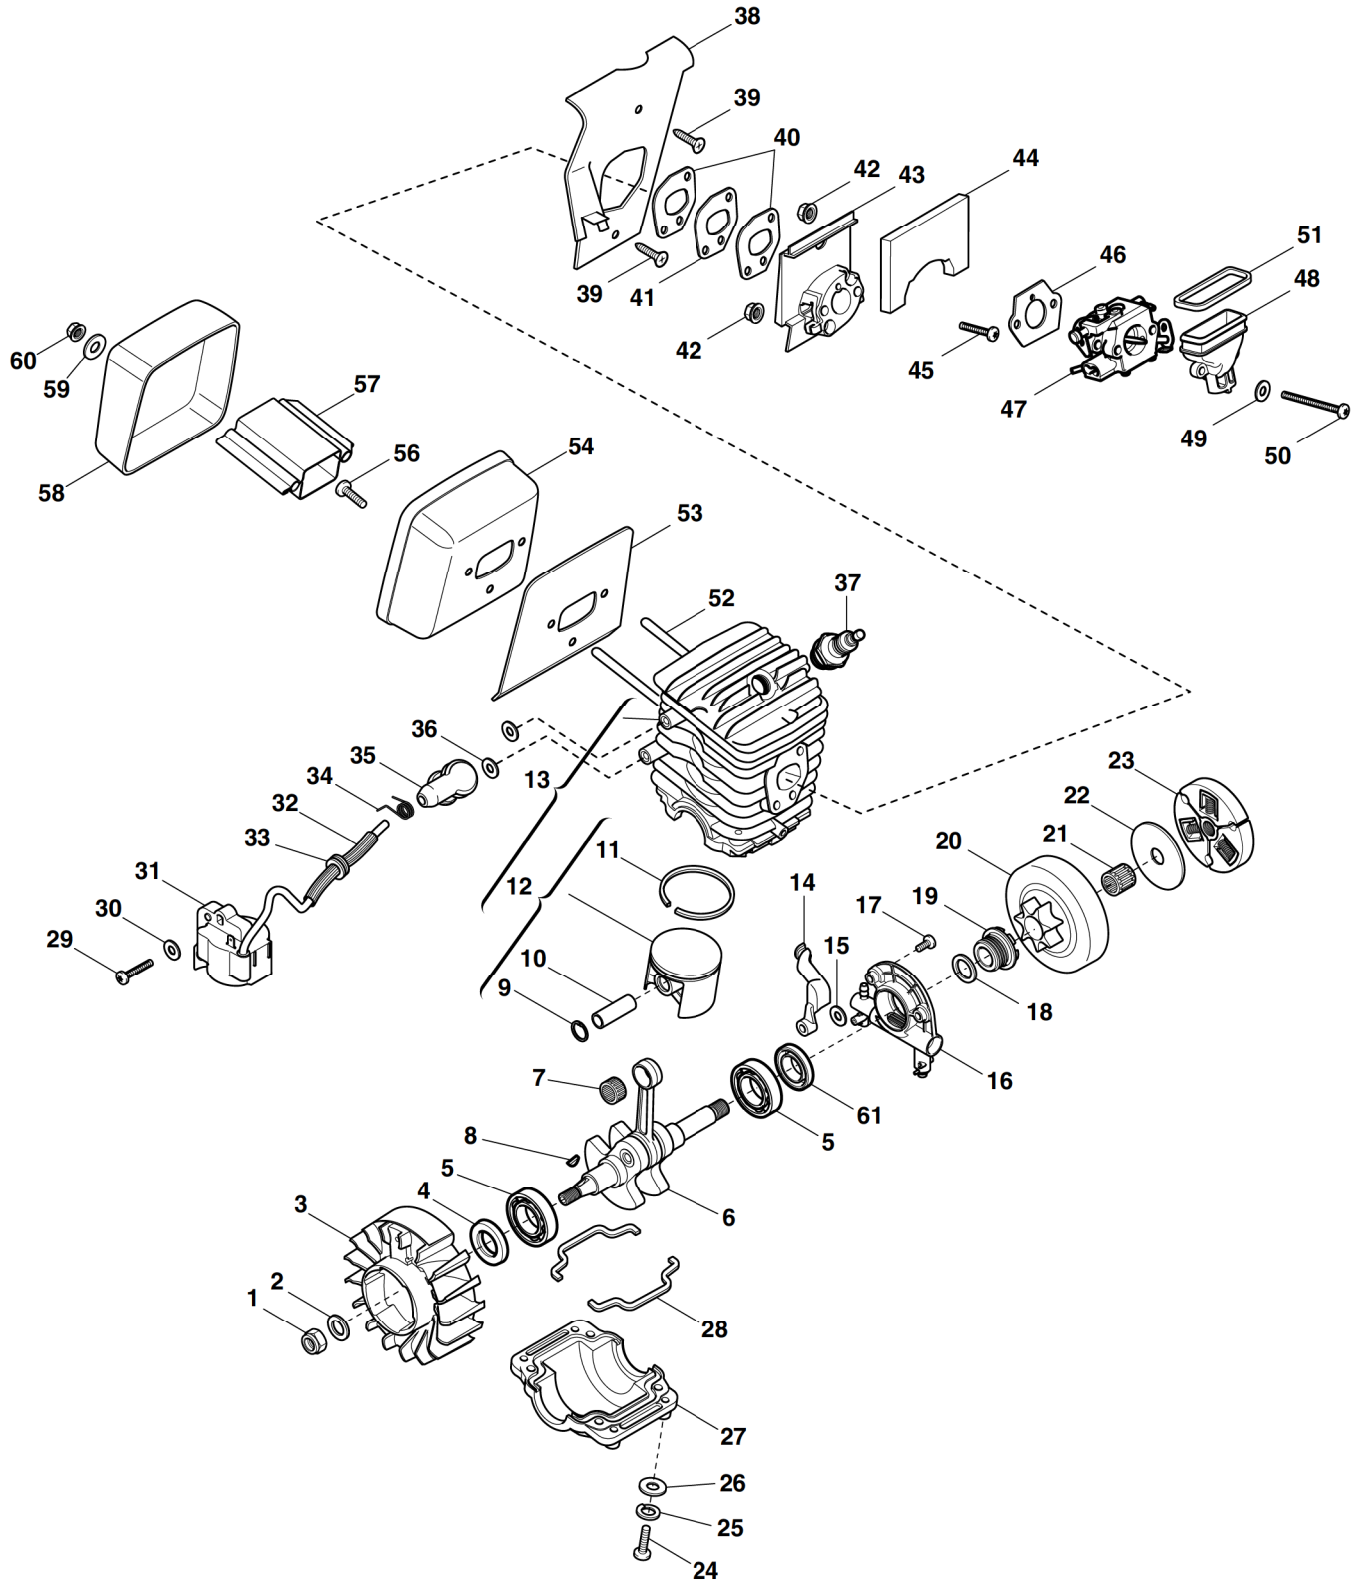

P

430

470

2009

MS051.0

3 / 4

POS.	CODE	Q.TY	DESCRIZIONE	DESCRIPTION	DESCRIPTION	BESCHREIBUNG	REMARKS
47	23054001/3	1	CARBURATORE	CARBURETTOR	CARBURATEUR	VERGASER	WALBRO WT 727C
48	23073501/0	1	COLLETTORE FILTRO ARIA	INTAKE MANIFOLD ASSY	COLLECTEUR AIR	LUFTKOLLEKTOR	
49	2312090	2	RONDELLA	WASHER	RONDELLE	UNTERLEGSCHIEBE	
50	2135200	2	VITE	SCREW	VIS	SCHRAUBE	
51	23280001/0	1	GUARNIZIONE FILTRO ARIA	GASKET	JOINT	DICHTUNG	
52	23878002/0	2	VITE	SCREW	VIS	SCHRAUBE	
53	23280005/0	1	GUARNIZIONE SILENZIA-TORE	MUFFLER GASKET	GARNITURE SILENCIEUX	DICHTUNG SCHALLDÄM-PFER	
54	23230001/0	1	FONDO SILENZIATORE	MUFFLER BOTTOM	FOND SILENCIEUX	AUSPUFFTOPFBODEN	
56	2135180	1	VITE	SCREW	VIS	SCHRAUBE	
57	23075000/0	1	CONDOTTO INTERNO SILENZ.	MUFFLER INNER DUCT	CONDUIT INT. SILEN-CIEUX	AUSPUFFTOPFROHR	
58	23109500/1	1	COPERCHIO SILENZIA-TORE	COVER	COUVERCLE	DECKEL	
59	2312090	2	RONDELLA	WASHER	RONDELLE	UNTERLEGSCHIEBE	
60	2432040	2	DADO	NUT	ECROU	MUTTER	
61	19035153/0	1	ANELLO DI TENUTA	SEAL RING	ANNEAU DE TENUE	DICHTRING	

P

430

470

2009
MS052.0
5 / 6

POS.	CODE	Q.TY	DESCRIZIONE	DESCRIPTION	DESCRIPTION	BESCHREIBUNG	REMARKS
82	4113713	1	CATENA 18"	CHAIN 18"	CHAÎNE 18"	KETTE 18"	18" 325" .050" (1.3 MM) - 72E
83	4181307	1	COPRIBARRA 16"	CHAIN COVER 16"	PROTÈGE-GUIDE 16"	SCHW. STANGENABDE- CKUNG 16"	
-	4181497	1	COPRIBARRA 18"	CHAIN COVER 18"	PROTÈGE-GUIDE 18"	SCHW. STANGENABDE- CKUNG 18"	