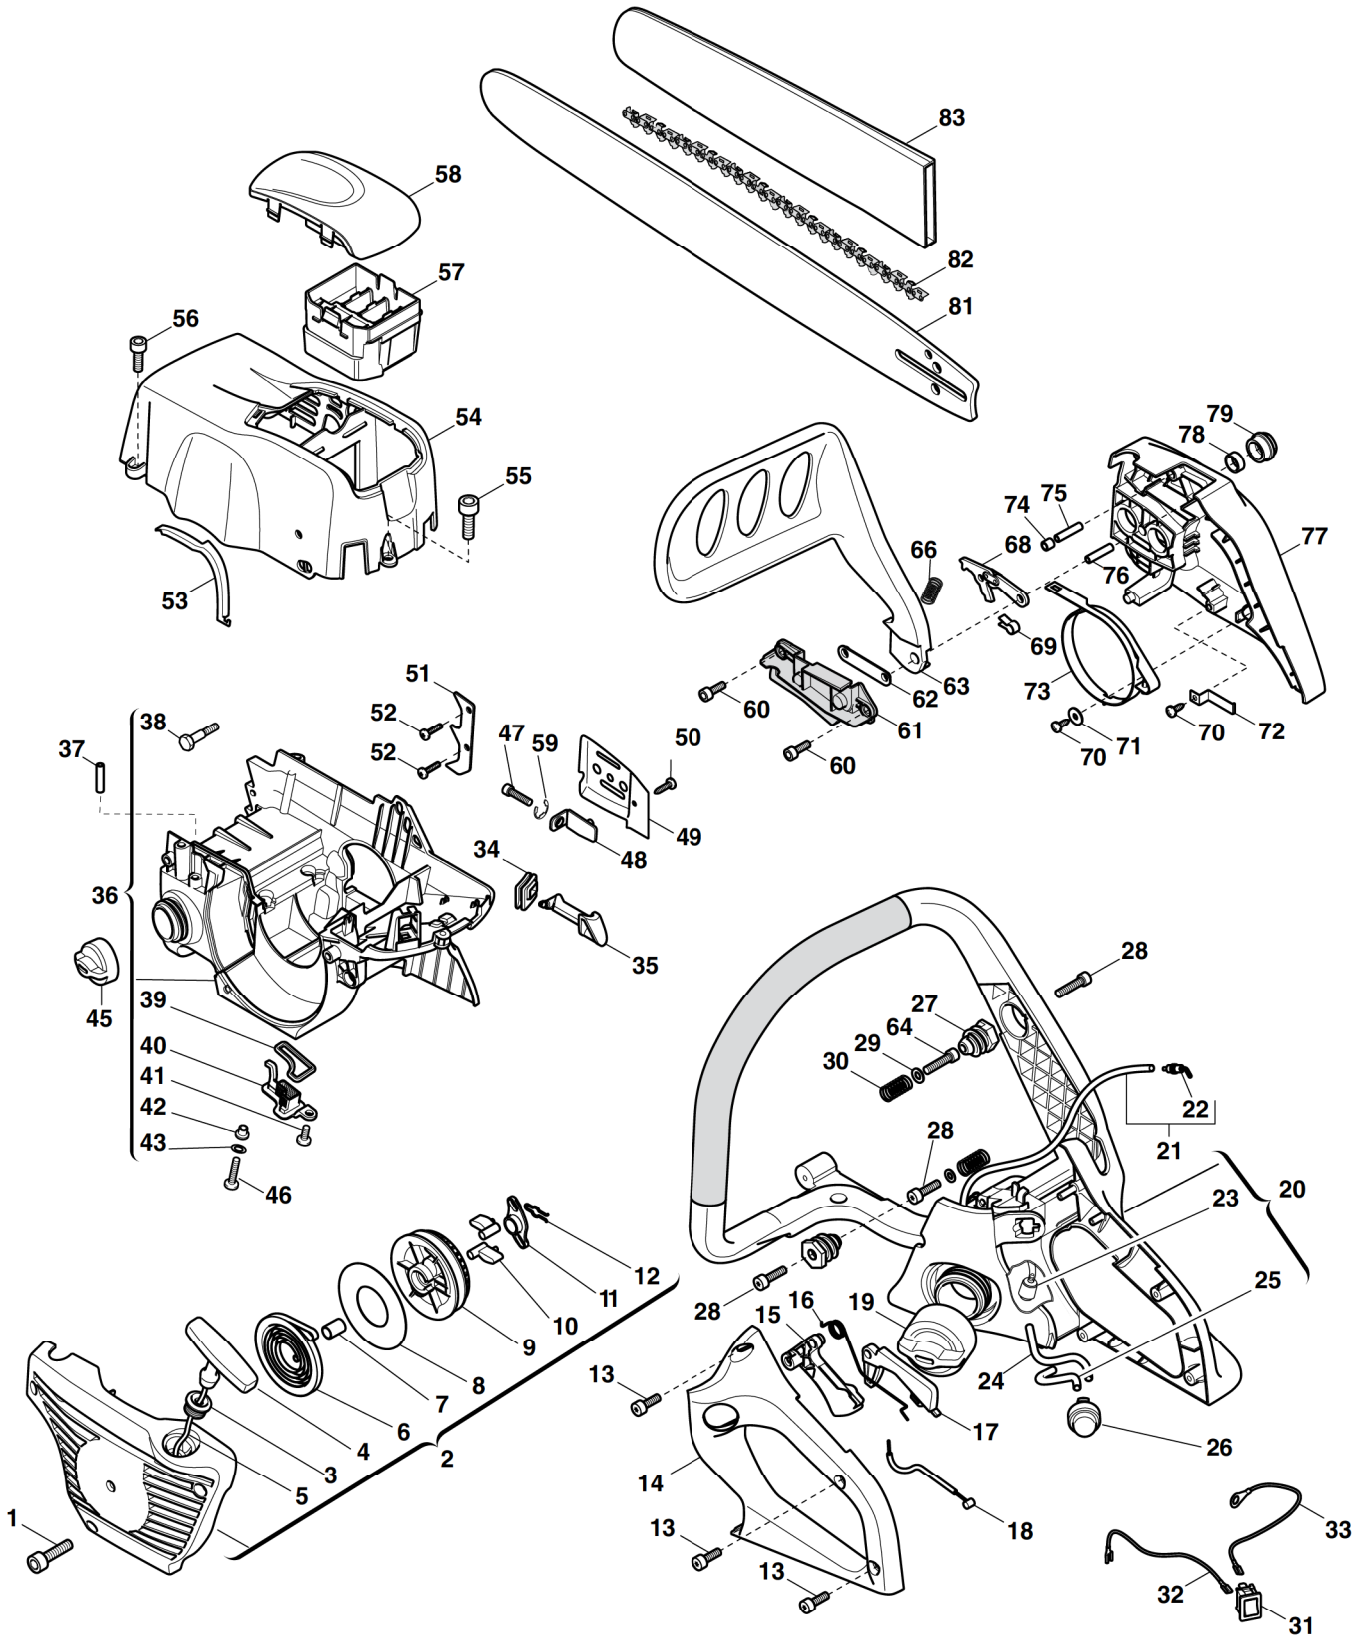

P

430

470

2009
MS052.0
3 / 6

POS.	CODE	Q.TY	DESCRIZIONE	DESCRIPTION	DESCRIPTION	BESCHREIBUNG	REMARKS
41	2123030	1	VITE	SCREW	VIS	SCHRAUBE	
42	23044201/0	4	BOCCOLA	BUSHING	DOUILLE	BÜCHSE	
43	2312090	4	RONDELLA	WASHER	RONDELLE	UNTERLEGSCHIEBE	
45	83790001/0	1	ASS.TAPPO OLIO	TANK CAP	BOUCHON HUILE	SATZ ÖLSTOPFEN	
46	2135060	4	VITE	SCREW	VIS	SCHRAUBE	
47	23878004/1	1	VITE	SCREW	VIS	SCHRAUBE	
48	23810000/0	1	TENDICATENA	CHAIN TENSIONER	TENDEUR CHAÎNE	KETTENSANNER	
49	23311001/0	1	LAMIERINO BASE BARRA	BAR PLATE	PLAQUETTE GUIDE	BLECH STANGENBASIS	
50	2123060	1	VITE	SCREW	VIS	SCHRAUBE	
51	23026000/0	1	ARPIONE	SPIKE	CLIQUET	SPERRKLINKE	
52	2123100	2	VITE	SCREW	VIS	SCHRAUBE	
53	23140051/0	1	DEFLETTORE ARIA COPRICIL.	DEFLECTOR	DEFLECTEUR	ABWEISER	
54	23087001/0	1	COPRICILINDRO ARAN- CIONE	CYLINDER COVER ORANGE	COUVRE-CYLINDRE ORANGE	ZYLINDERABD. ORANGE	
-	323087017/0	1	COPRICILINDRO GIALLO	CYLINDER COVER YELLOW	COUVRE-CYLINDRE JAUNE	ZYLINDERABD. GELB	
-	323087008/0	1	COPRICILINDRO ROSSO	CYLINDER COVER RED	COUVRE-CYLINDRE ROUGE	ZYLINDERABD. ROT	
55	2123100	1	VITE	SCREW	VIS	SCHRAUBE	
56	2123030	2	VITE	SCREW	VIS	SCHRAUBE	
57	23220000/0	1	FILTRO ARIA	AIR FILTER	FILTRE À AIR	LUFTFILTER	
58	23109503/0	1	COPERCHIO FILTRO ARIA	COVER	COUVERCLE	DECKEL	
59	3351050	1	FERMO RS Ø4	CIRCLIP	BUTÉE RS Ø4	SPERRE	
60	2123100	2	VITE	SCREW	VIS	SCHRAUBE	
61	23109505/0	1	COPERCHIO FRENO	COVER	COUVERCLE FREIN	BREMSDECKEL	
62	3614490	1	LAMIERINO FRENO	PLATE	PLAQUE FREIN	BLECH BREMSE	
63	83455000/0	1	PARAMANO	HAND-GUARD	PROTÈGE-MAIN	HANDSCHUTZ	
64	2135040	1	VITE	SCREW	VIS	SCHRAUBE	
66	23430553/0	1	MOLLA	SPRING	RESSORT	FEDER	
68	4252310	1	ASS.LEVE FRENO CATENA	CHAIN BRAKE LEVER	LEVIER FREIN CHAÎNE MAILLONS	BREMSHEBEL KETTE	
69	3614780	1	MOLLA PARAMANO	SPRING	RESSORT PROTÈGE- MAIN	FEDER HANDSCHUTZ	
70	2123060	2	VITE	SCREW	VIS	SCHRAUBE	
71	2312100	1	RONDELLA	WASHER	RONDELLE	UNTERLEGSCHIEBE	
72	3612400	1	PIASTRINA	PLATE	PLAQUE	HALTEBLECH	
73	23448000/0	1	NASTRO FRENO C/SPINA	BRAKE BAND	BANDE FREIN + AXE	BREMSBAND M. STIFT	
74	2382100	1	DISTANZIALE	BUSHING	ENTRETOISE	DISTANZSTÜCK	
75	12622630/0	1	RULLINO NRA	NEEDLE	ROULEAU	WALZE	
76	3180390	1	SPINA	PIN	CHEVILLE	STIFT	
77	23059001/0	1	CARTER FRIZIONE ARANCIO	CLUTCH HOUSING ORANGE	CARTER FRICTION ORANGE	KUPPLUNGSGEH. ORAN- GE	
-	323059023/0	1	CARTER FRIZIONE GIALLO	CLUTCH HOUSING YELLOW	CARTER FRICTION JAUNE	KUPPLUNGSGEH. GELB	
-	323059014/0	1	CARTER FRIZIONE ROSSO	CLUTCH HOUSING RED	CARTER FRICTION ROUGE	KUPPLUNGSGEH. ROT	
78	3643000	2	BOCCOLA	BUSHING	DOUILLE	BÜCHSE	
79	2670270	2	DADO BARRA	NUT	ECROU GUIDE	MUTTERSCHRAUBE	
81	4112660	1	BARRA GUIDA 13"	GUIDE BAR 13"	GUIDE-CHAÎNE 13"	KETTENSTEG 13"	13" 325" .058" (1.5 MM)
-	23900100/0	1	BARRA GUIDA 16"	GUIDE BAR 16"	GUIDE-CHAÎNE 16"	KETTENSTEG 16"	16" 325" .050" (1.3 MM)
-	23900101/0	1	BARRA GUIDA 18"	GUIDE BAR 18"	GUIDE-CHAÎNE 18"	KETTENSTEG 18"	18" 325" .050" (1.3 MM)
82	4113720	1	CATENA 13"	CHAIN 13"	CHAÎNE 13"	KETTE 13"	13" 325" .058" (1.5 MM)
-	4113712	1	CATENA 16"	CHAIN 16"	CHAÎNE 16"	KETTE 16"	16" 325" .050" (1.3 MM) - 66E