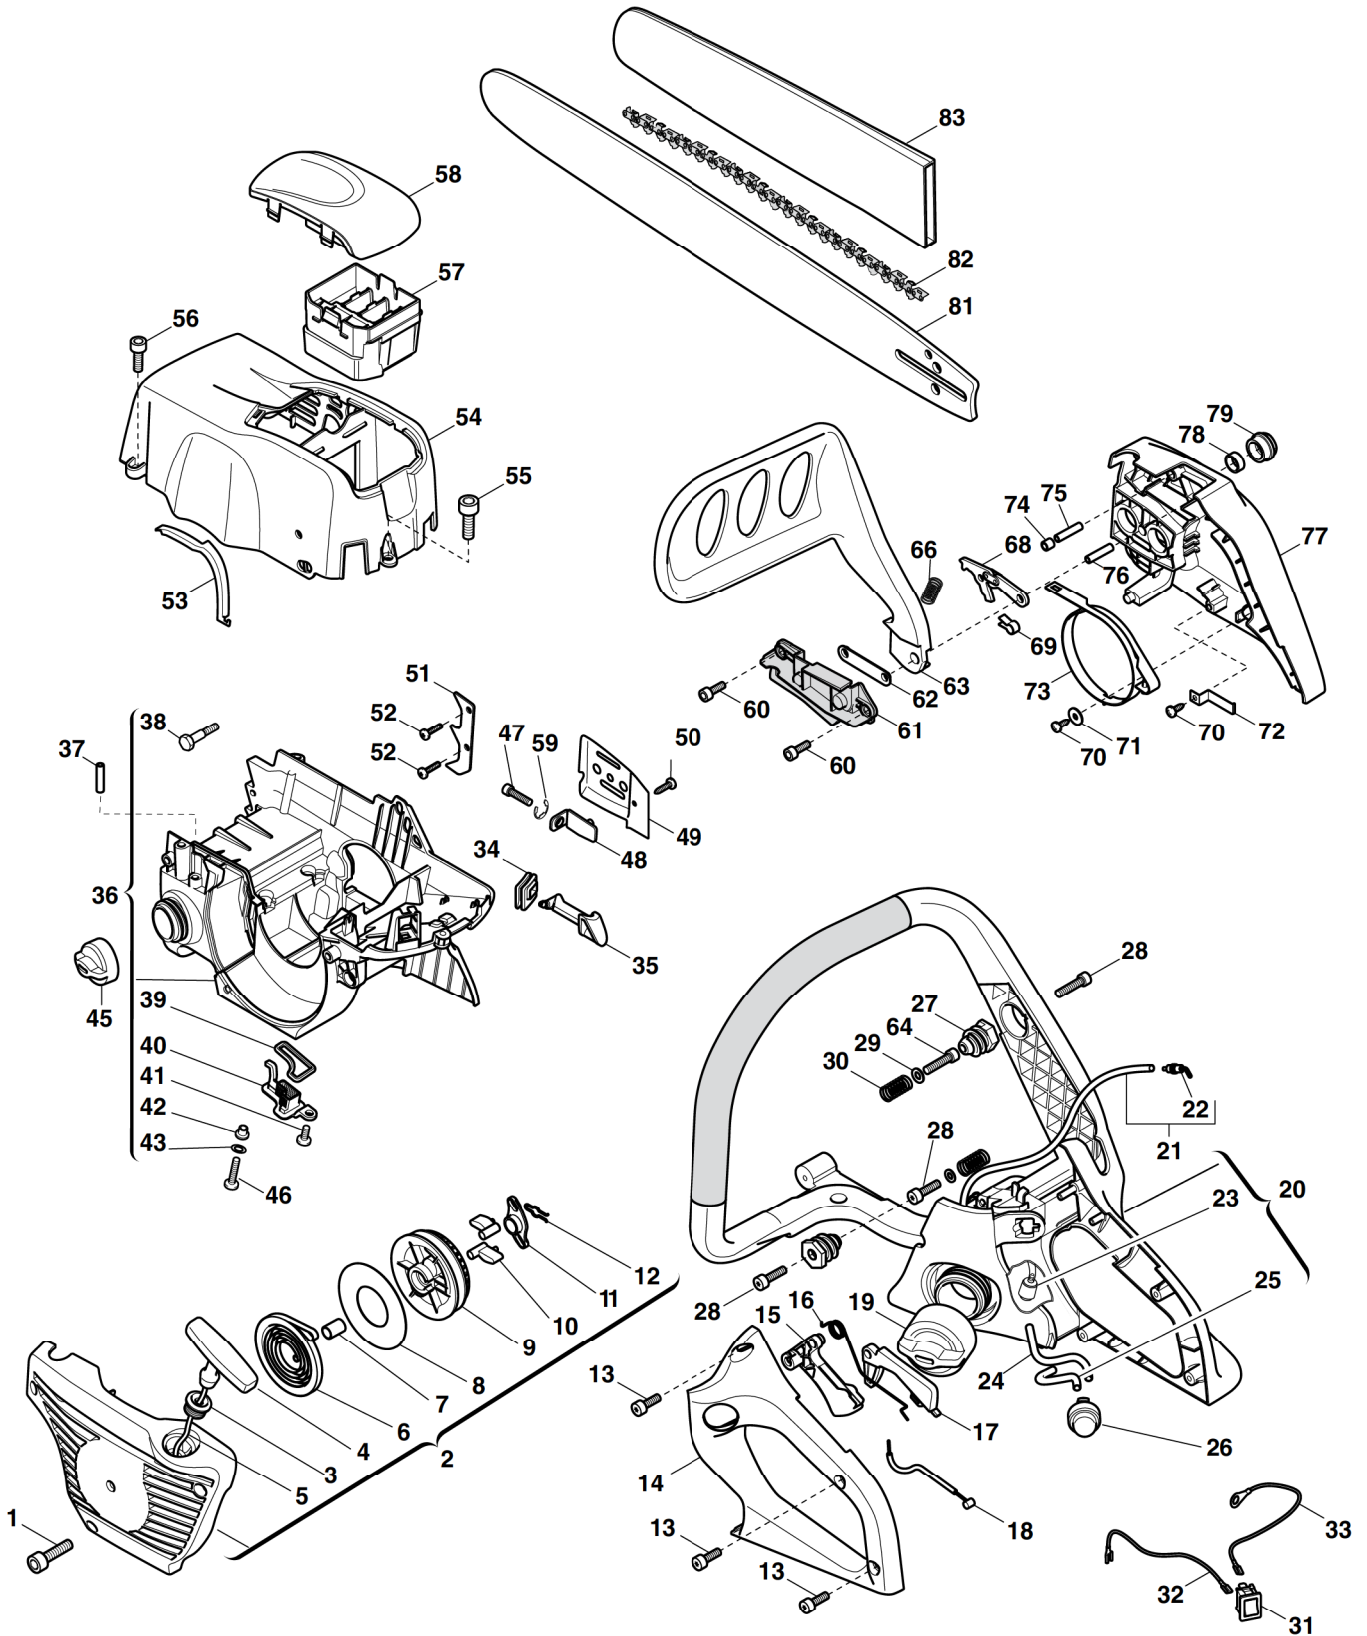

P

430

470

2009
MS052.0
1 / 6

POS.	CODE	Q.TY	DESCRIZIONE	DESCRIPTION	DESCRIPTION	BESCHREIBUNG	REMARKS
1	2123030	3	VITE	SCREW	VIS	SCHRAUBE	
2	83058002/0	1	ASS.CARTER AVVIAM. ARANCIONE	CARTER ASSY ORANGE	CARTER DÉAMRRAGE ORANGE	STARTERGEH. ORANGE	
-	383058023/0	1	ASS.CARTER AVVIAM. GIALLO	CARTER ASSY YELLOW	CARTER DÉAMRRAGE JAUNE	STARTERGEH. GELB	
-	383058024/0	1	ASS.CARTER AVVIAM. ROSSO	CARTER ASSY RED	CARTER DÉAMRRAGE ROUGE	STARTERGEH. ROT	
3	3611290	1	BOCCOLA	BUSHING	DOUILLE	BÜCHSE	
4	3749437	1	IMPUGNATURA AVV.TO	STARTER HANDLE	POIGNÉE DÉMARRAGE	GRIFF STARTER	
5	3784030	1	FUNE AVVIAMENTO	STARTER CORD	CÂBLE DÉMARRAGE	SEIL STARTER	
6	4611480	1	MOLLA AVVIAMENTO	STARTER SPRING	RESSORT DÉMARRAGE	STARTERFEDER	
7	3623590	1	BOCCOLA	BUSHING	DOUILLE CARTER DÉ- MARRAGE	BÜCHSE STARTERGE- HÄUSE	
8	3723640	1	DISCO X MOLLA AVV.TO	DISC	DISQUE RESSORT DÉ- MARRAGE	SCHEIBE FEDER STAR- TER	
9	3750130	1	PULEGGIA AVV.TO	STARTER PULLEY	POULIE DÉMARRAGE	RIEMENSCHLEIBE STAR- TER	
10	3750080	2	AGGANCI AVVIAMENTO	STARTER HOOK	FIXATION DÉMARREUR	SPERRE STARTER	
11	3750140	1	GUIDA AGGANCI AVV.	STARTER HOOK GUIDE	GUIDES CROCHETS DÉMARRAGE	KLEMMENFÜHRUNG STARTER	
12	3657480	1	FERMO PULEGGIA AVV.	RETAINER	BUTÉE	SPERRUNG	
13	2123100	4	VITE	SCREW	VIS	SCHRAUBE	
14	23109506/0	1	COPERCHIO IMPUGNA- TURA	HANDLE COVER	COUVERCLE POIGNÉE	DECKEL GRIFF	
15	3743587	1	LEVA ACCEL.	THROTTLE LEVER	LEVIER ACCÉLÉRATEUR	GASHEBEL	
16	3654440/1	1	MOLLA LEVA ACCEL. E SICUREZZA	SPRING	RESSORT MAN. ACC./ SÉCUR.	FEDER	
17	3743597	1	LEVA DI SICUREZZA	SAFETY LEVER	LEVIER SÉCURITÉ	SICHERHEITSHABEL	
18	23066002/0	1	CAVO ACCELERATORE	THROTTLE CABLE	CÂBLE ACCÉLÉRATEUR	GASSEIL	
19	83790000/0	1	ASS.TAPPO MIX	FUEL TANK-CAP ASS.Y	BOUCHON MÉLANGE	SET DECKEL TREIBSTOFF	
20	83300003/0	1	ASS.IMPUGN.	HANDLE	POIGNÉE	GRIFF	
21	4253580	1	ASS.TUBO SFIATO MIX	FUEL TUBE ASSY	TUYAU ÉVENT MÉLANGE	LÜFTUNGSROHR TREIB- STOFF	
22	4253680	1	ASS. VALVOLA SFIATO	BREATHER VALVE ASSY	VANNE ÉVENT RÉSER- VOIR	SET LÜFTUNGSVENTIL	
23	3L8783140/2	1	ASS. PESCANTE MIX	INTAKE	PLONGEUR MÉLANGE	SET TREIBSTOFFZUFUHR	
24	23867000/0	1	TUBO ASPIR. AIR PURGE	AIR PURGE LINE	TUYAU ASPER. AIR PURGE	ANSAUGUNG AIR PURGE	
25	3786180	1	TUBO RITORNO AIR PURGE	AIR PURGE LINE	TUYAU RETOUR AIR PURGE	RÜCKLAUF AIR PURGE	
26	23018000/0	1	AIR PURGE	AIR PURGE	AIR PURGE	AIR PURGE	
27	23790003/0	3	TAPPO MOLLA ANTIVI- BRANTE	WELCH PLUG	BOUCHON	STOPFEN	
28	2123030	5	VITE	SCREW	VIS	SCHRAUBE	
29	2312090	3	RONDELLA	WASHER	RONDELLE	UNTERLEGSCHLEIBE	
30	23430555/0	3	MOLLA ANTIVIBRANTE	SPRING	RESSORT ANTIVIBRA- TIONS	FEDER SCHWINGUNGSD.	
31	3210970	1	INTERRUTTORE STOP	SWITCH	INTERRUPTEUR D'ARRÊT	STOP-SCHALTER	
32	23065007/0	1	CAVO DI STOP	STOP WIRE	CÂBLE ARRÊT	KABELSPERRE	
33	3211380	1	CAVO MASSA	EARTH CABLE	CÂBLE MASSE	ERDUNGSKABEL	
34	23275002/0	1	GOMMINO LEVA ARIA	GROMMET	CAOUTCHOUC LEVIER AIR	GUMMI CHOCKERHEBEL	
35	23315059/0	1	LEVA ARIA	CHOKE LEVER	LEVIER AIR	CHOKERHEBEL	
36	83057000/0	1	ASS.CARTER MOTORE	CRANKASE ASS.Y	ENS. CARTER MOTEUR	PAAR MOTORABDE- CKUNG	
37	4353090/1	1	ASS.TUBO SFIATO OLIO	TUBE ASS.Y FOR OIL BREATHER	TUYAU ÉVENT HUILE	SET ÖLABLASS	
38	2112460/1	2	VITE	SCREW	VIS	SCHRAUBE	
39	23280002/0	1	GUARNIZIONE PESCAN- TE OLIO	GASKET	JOINT	DICHTUNG	
40	23520000/0	1	PESCANTE OLIO	OIL FILTER ASSY	PLONGEUR HUILE	ZUFUHRLEITUNG ÖL