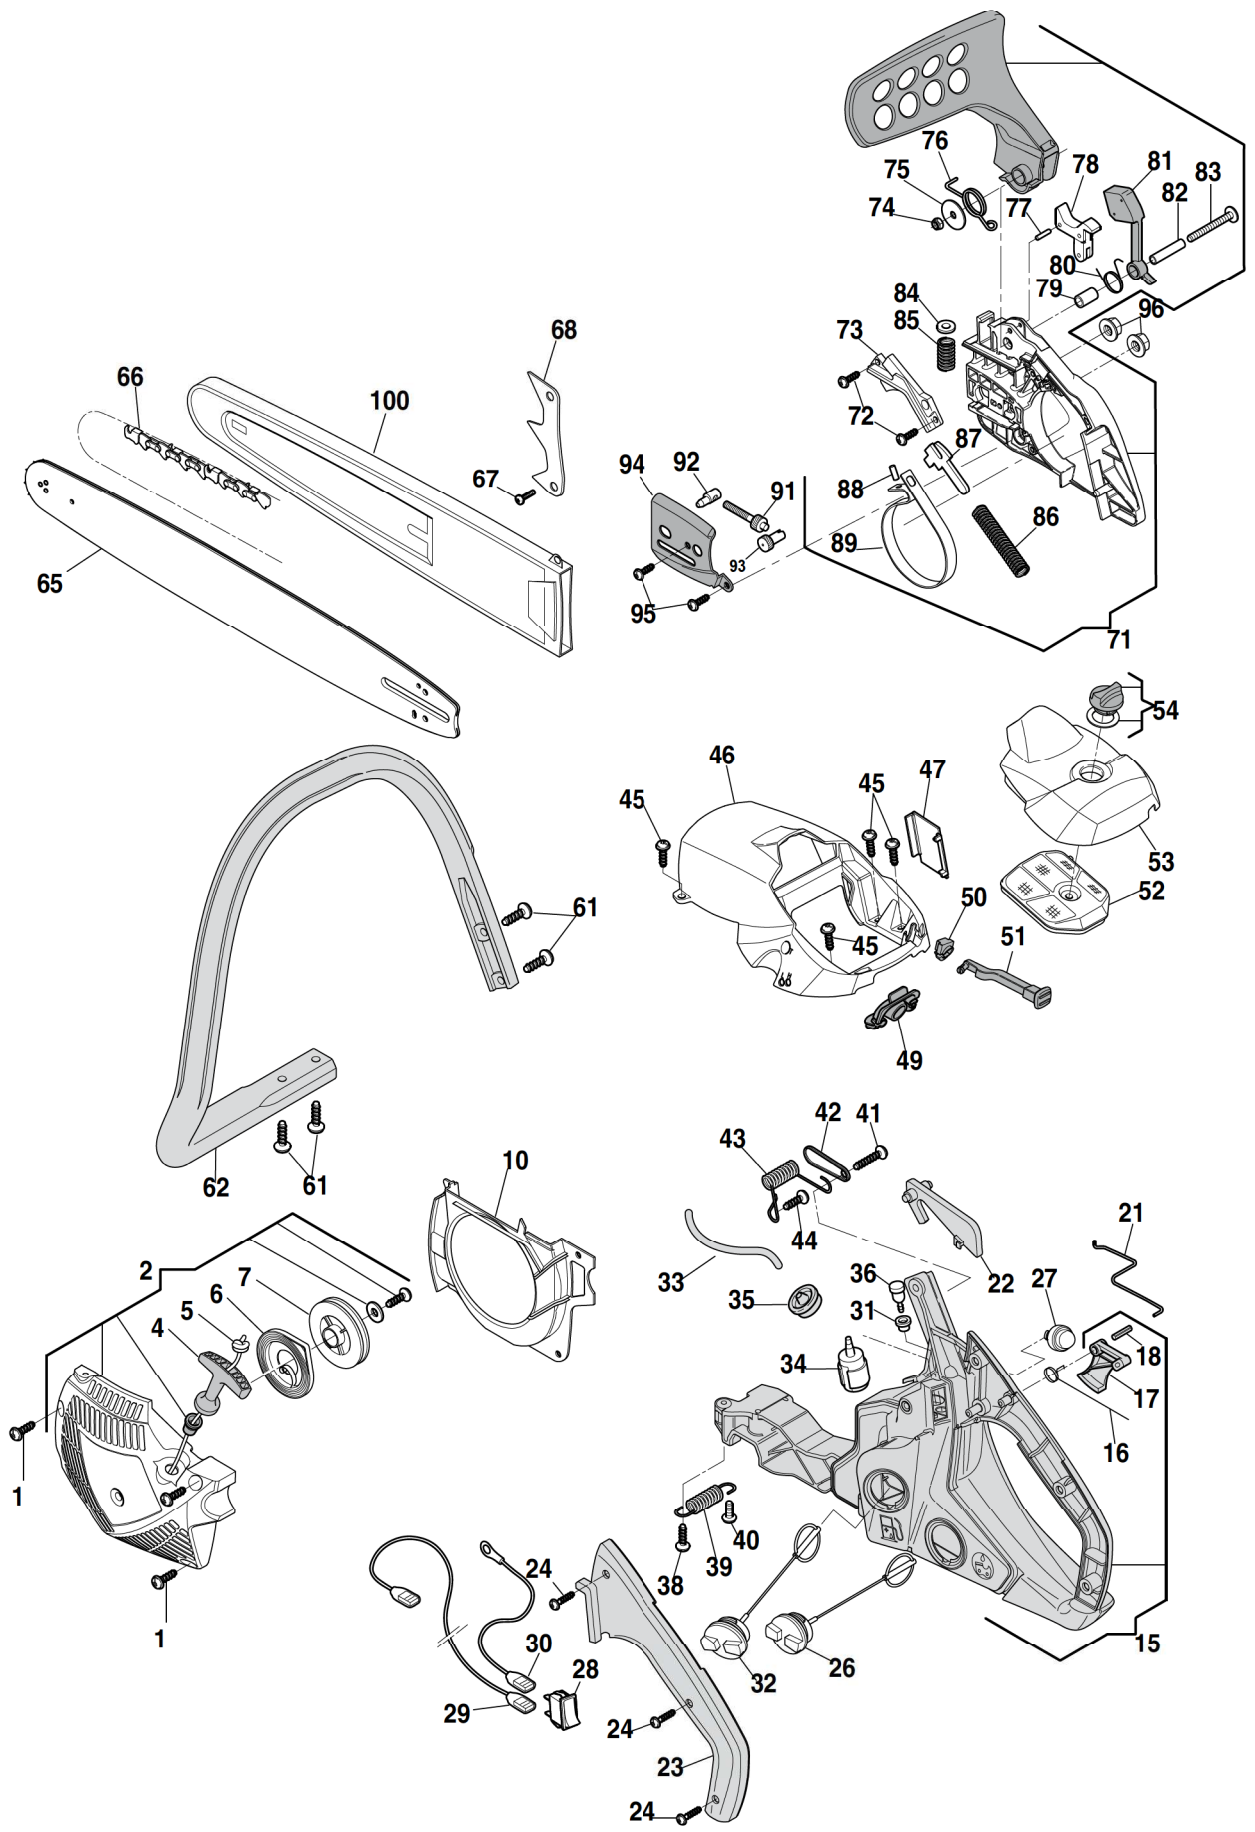

POS.	CODE	Q.TY	DESCRIZIONE	DESCRIPTION	DESCRIPTION	BESCHREIBUNG	REMARKS
57	123878021/0	4	VITE	SCREW	VIS	SCHRAUBE	
58	323109524/0	1	COPERCHIO POMPA	COVER PUMP	COUVERCLE POMPE	DECKEL ÖLPUMPE	
60	323867005/0	1	TUBO	TUBE	TUBE	ROHR	
61	323867004/0	1	TUBO PESCANTE OLIO	PICKUP OIL	TUYAU PLONGEUR HUILE	TREISTOFFZUFUHR	
62	323220002/0	1	ASS. FILTRO OLIO	OIL FILTER ASS.Y	FILTRE À HUILE	SET ÖLFILTER	
63	323652503/0	1	RONDELLA	WASHER	RONDELLE	UNTERLEGSCHIEBE	
71	123878022/0	4	VITE	SCREW	VIS	SCHRAUBE	
72	123878024/0	1	VITE	SCREW	VIS	SCHRAUBE	
73	323057003/0	1	ASS.CARTER MOTORE	CRANKASE ASS.Y	ENS. CARTER MOTEUR	PAAR MOTORABDE- CKUNG	
74	323790010/0	1	TAPPO PER GOMMINO ANTIVIB	CAP	BOUCH. POUR CAOUT. ANTI-VIB.	STOPFEN	
75	123878024/0	2	VITE	SCREW	VIS	SCHRAUBE	
76	323275008/0	1	GOMMINO ANTIVIBRAN- TE	SHOCK ABSORBER	CAOUTCHOUC ANTI- VIBRATIONS	SCHWINGUNGSDÄMPFER	
77	323275009/0	1	GOMMINO ANTIVIBRAN- TE	SHOCK ABSORBER	CAOUTCHOUC ANTI- VIBRATIONS	SCHWINGUNGSDÄMPFER	
78	323790011/0	1	TAPPO PER GOMMINO ANTIVIB	CAP	BOUCH. POUR CAOUT. ANTI-VIB.	STOPFEN	
81	323202000/0	1	FERMACATENA	CHAIN GUARD	BUTÉE CHAÎNE	KETTENSTOP	
82	123878018/0	1	VITE	SCREW	VIS	SCHRAUBE	
83	123878020/0	1	VITE	SCREW	VIS	SCHRAUBE	
84	323311005/0	1	PIASTRINA	PLATE	PLAQUE	PLATTE	
100	6995283	1	SERIE GUARNIZIONI	GASKET SET	JEU GARNITURES	SET DICHTUNGEN	