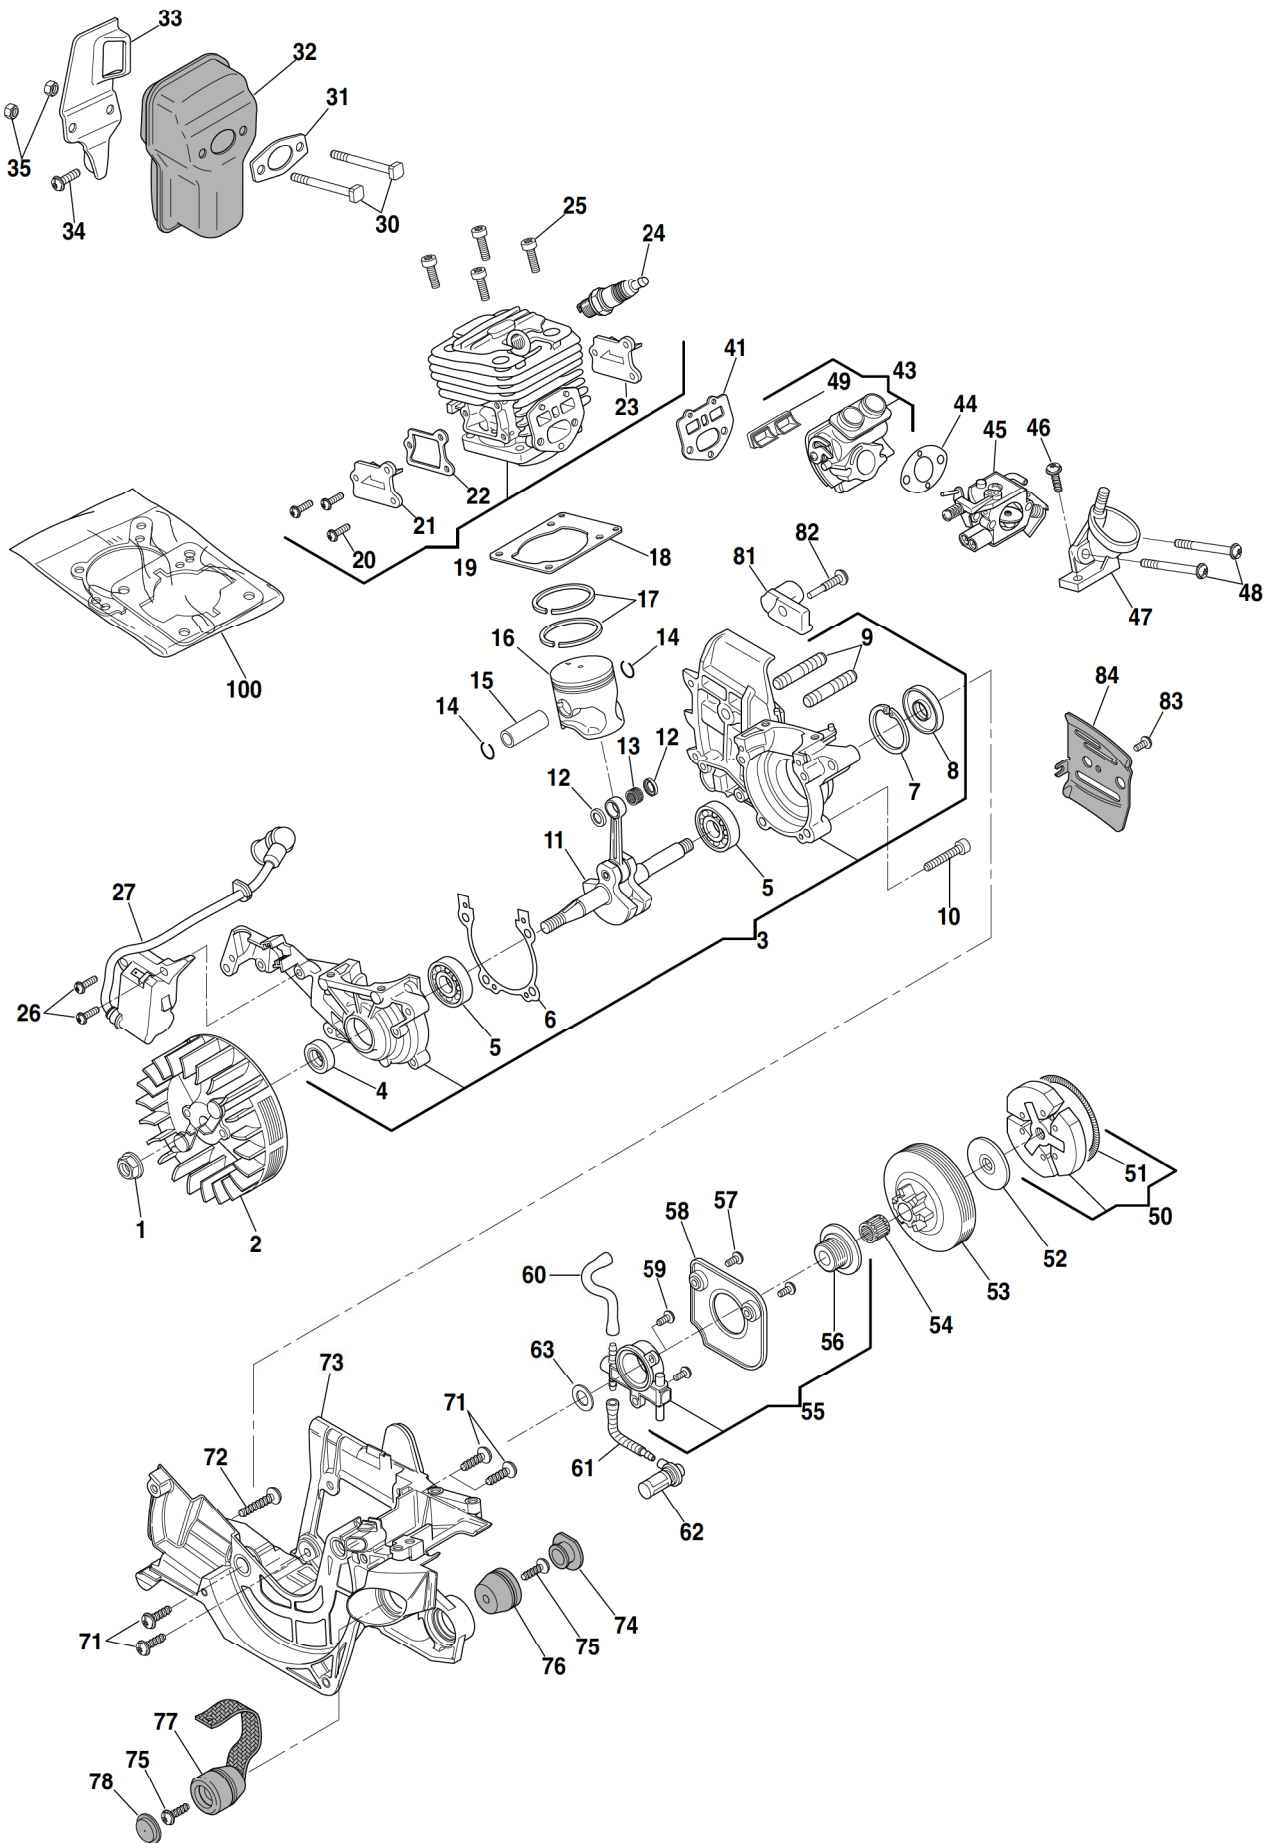

POS.	CODE	Q.TY	DESCRIZIONE	DESCRIPTION	DESCRIPTION	BESCHREIBUNG	REMARKS
57	123878021/0	4	VITE	SCREW	VIS	SCHRAUBE	
58	323109524/0	1	COPERCHIO POMPA	COVER PUMP	COUVERCLE POMPE	DECKEL ÖLPUMPE	
60	323867005/0	1	TUBO	TUBE	TUBE	ROHR	
61	323867004/0	1	TUBO PESCANTE OLIO	PICKUP OIL	TUYAU PLONGEUR HUILE	TREISTOFFZUFUHR	
62	323220002/0	1	ASS. FILTRO OLIO	OIL FILTER ASS.Y	FILTRE À HUILE	SET ÖLFILTER	
63	323652503/0	1	RONDELLA	WASHER	RONDELLE	UNTERLEGSCHIEBE	
71	123878022/0	4	VITE	SCREW	VIS	SCHRAUBE	
72	123878024/0	1	VITE	SCREW	VIS	SCHRAUBE	
73	323057003/0	1	ASS.CARTER MOTORE	CRANKASE ASS.Y	ENS. CARTER MOTEUR	PAAR MOTORABDE- CKUNG	
74	323790010/0	1	TAPPO PER GOMMINO ANTIVIB	CAP	BOUCH. POUR CAOUT. ANTI-VIB.	STOPFEN	
75	123878024/0	2	VITE	SCREW	VIS	SCHRAUBE	
76	323275008/0	1	GOMMINO ANTIVIBRAN- TE	SHOCK ABSORBER	CAOUTCHOUC ANTI- VIBRATIONS	SCHWINGUNGSDÄMPFER	
77	323275009/0	1	GOMMINO ANTIVIBRAN- TE	SHOCK ABSORBER	CAOUTCHOUC ANTI- VIBRATIONS	SCHWINGUNGSDÄMPFER	
78	323790011/0	1	TAPPO PER GOMMINO ANTIVIB	CAP	BOUCH. POUR CAOUT. ANTI-VIB.	STOPFEN	
81	323202000/0	1	FERMACATENA	CHAIN GUARD	BUTÉE CHAÎNE	KETTENSTOP	
82	123878018/0	1	VITE	SCREW	VIS	SCHRAUBE	
83	123878020/0	1	VITE	SCREW	VIS	SCHRAUBE	
84	323311005/0	1	PIASTRINA	PLATE	PLAQUE	PLATTE	
100	6995283	1	SERIE GUARNIZIONI	GASKET SET	JEU GARNITURES	SET DICHTUNGEN	