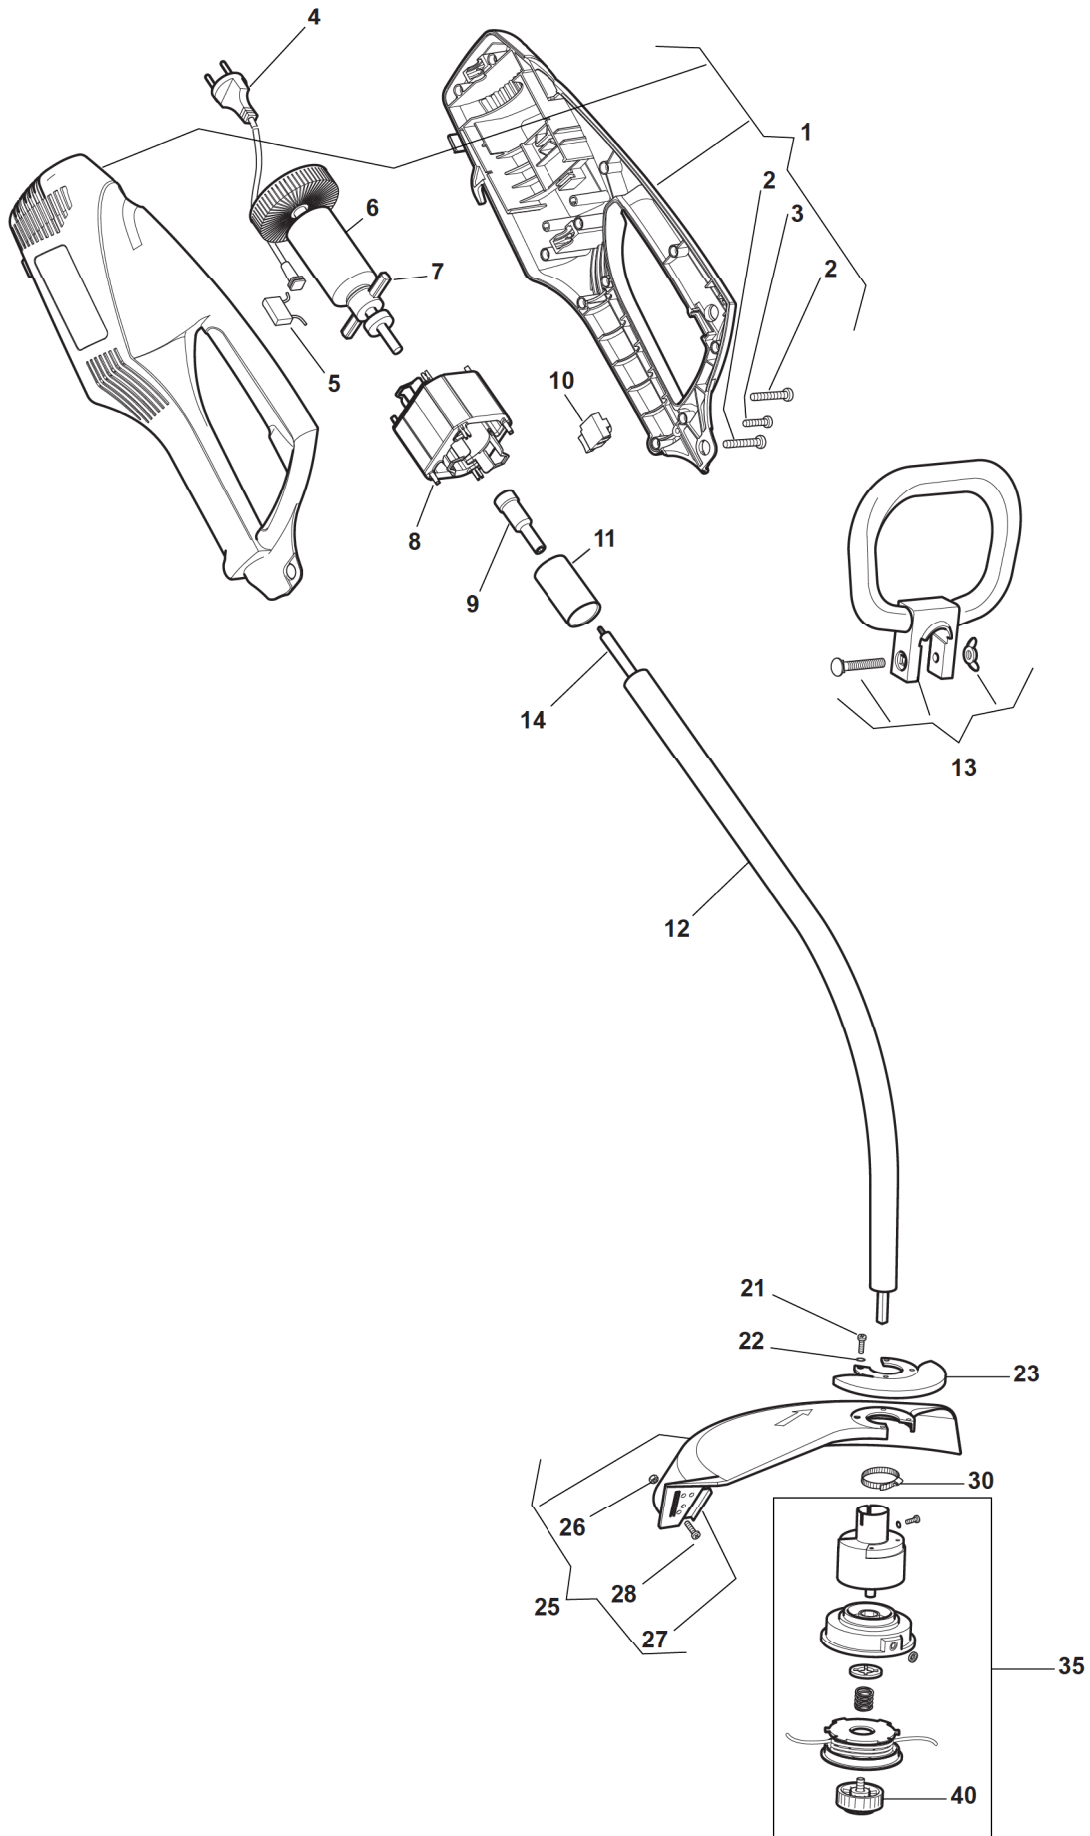

# ETR 750

2009  
DE002.0  
1 / 2

POS.	CODE	Q.TY	DESCRIZIONE	DESCRIPTION	DESCRIPTION	BESCHREIBUNG	REMARKS
1	6985072	1	COPPIA SEMIMP. GIALLO	SEMI-HANDGRIPS YELLOW	DEMI-POIGNÉES JAUNES	HALBGRIFFE GELB	
-	6985073	1	COPPIA SEMIMP. ROSSO	SEMI-HANDGRIPS RED	DEMI-POIGNÉES ROUGE	HALBGRIFFE ROT	
2	6985034	11	VITE	SCREW	VIS	SCHRAUBE	
3	6985051	1	VITE	SCREW	VIS	SCHRAUBE	
4	6985065	1	CAVO ALIMENTAZIONE C/ SPINA	FEED LINE WITH PLUG	CÂBLE ALIM.+FICHE	NETZKABEL MIT STE- CKER	
5	6985033	1	CONSENSATORE	CAPACITOR	CONDENSATEUR	KONDENSATOR	
6	6985068	1	INDOTTO	ARMATURE	ROTOR	ROTOR	
7	6985074	2	SPAZZOLA	BRUSHHOLD	BROSS	BÜRSTEN	
8	6985077	1	STATORE	FIELD	STATOR	STATOR	
9	6985069	1	ASS. GIUNTO ALBERO TRASM.	CONNECTING HEAD ASSY	ENS.JONCTION ARBRE TRANS.	SET KUPPLUNG ANTRIEB- SWELLE	
10	6985071	1	INTERRUTTORE	SWITCH	INTERRUPTEUR	SCHALTER	
11	6985064	1	DISTANZIALE	SPACER	ENTRETOISE	THERMOISOLIERUNG	
12	6985078	1	ASS. TUBO TRASMISS.	TRANSMISSION PIPE ASS.Y	ENS.TUBE TRANSM.	SET ROHR PULSE	
13	6985092	1	ASS. IMPUGNATURA ANT.	FRONT HANDGRIP ASS.	ENS.POIGNÉE AVANT	SET HANDGRIFF VORNE	
14	6985082	1	ASS. ALBERO TRASMIS- SIONE	TRANSMISSION SHAFT ASS.Y	ENS.ARBRE TRANSM.	SET ANTRIEBSWELLE	
21	6985063	4	VITE	SCREW	VIS	SCHRAUBE	
22	6985058	4	ROSETTA	WASHER	RONDELLE	SCHEIBE	
23	6985052	1	COLLARE	COLLAR	COLLIER	STELLRING	
25	6985090	1	ASS. PARASPRUZZI	SAFETY COVER ASS.Y	ENS. CAPOT ANTI- PROJECTIONS	SET SPRITZSCHUTZ	
26	6985038	2	DADO	NUT	ECROU	MUTTER	
27	6985054	1	LAMIERINO TAGLIAFILO	LINE CUTTER	COUPE-FIL	DRAHTSCHERENBLECH	
28	6985036	2	VITE	SCREW	VIS	SCHRAUBE	
30	6985089	1	FASCETTA	CLAMP	COLLIER	ROHRSCHELLE	
35	6985095	1	ASS. TESTINA A FILI	CUTTING LINE ASSY	ENS. TÊTE FILS	SET SCHNEIDEKOPF	
40	6985085	1	POMELLO	KNOB	BOUTON	KNAUF	