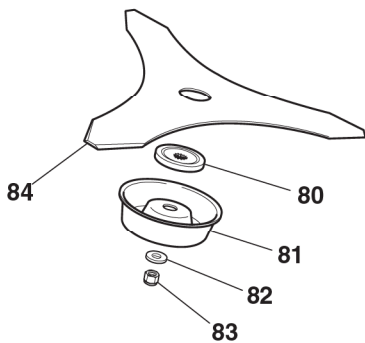

STAR 28 HD

2009
DC4T3.0
1 / 4

POS.	CODE	Q.TY	DESCRIZIONE	DESCRIPTION	DESCRIPTION	BESCHREIBUNG	REMARKS
1	83050004/0	1	ASS. CAMPANA FRIZIONE	DRUM ASS'Y, CLUTCH	CLOCHE EMBRAYAGE	SET KUPPLUNGSGLOCKE	
2	23782005/0	1	ASS.SUPPORTO TRASM.	SUPPORT TRASM.ASSY	ENS.SUPPORT TRANSM.	GETRIEBEPLATTFORM	
3	23232001/0	1	FORCELLA	FORK	FOURCHE	GABEL	
4	2123100	1	VITE	SCREW	VIS	SCHRAUBE	
5	23275000/0	1	GOMMINO	GROMMET	CAOUTCHOUC	GUMMI	
6	23782003/0	1	SUPPORTO	SUPPORT	SUPPORT	HALTER	
7	3643470	1	BOCCOLA	BUSHING	DOUILLE	BÜCHSE	
8	2312020	1	ROSETTA	WASHER	RONDELLE	SCHEIBE	
9	2135040	1	VITE	SCREW	VIS	SCHRAUBE	
10	3180560	1	RIDUZIONE	REDUCTION	RÉDUCTION	REDUZIERSTÜCK	
11	2135150	4	VITE	SCREW	VIS	SCHRAUBE	
12	2123100	1	VITE	SCREW	VIS	SCHRAUBE	
13	23445258/0	1	MOZZO CUSCINETTO	BEARING HUB	MOYEU ROULEMENT	LAGERNABE	
14	23066001/0	1	CAVO ACCELERATORE	WIRE ASS.Y	CÂBLE ACCÉLÉR.	STARTERKABEL	
15	23065002/0	1	CAVO BOBINA-INTER- RUTTORE	COIL-SWITCH CABLE	CÂBLE BOBINE-INTER- RUPT.	SPULENDRAHT-SCHAL- TER	
16	23065003/0	1	CAVO MASSA	EARTH CABLE	CÂBLE MASSE	ERDUNGSKABEL	
17	3786240	1	GUAINA CAVI	WIRE SHEATH	GAINÉ CÂBLES	KABELMANTEL	
18	2135040	1	VITE	SCREW	VIS	SCHRAUBE	
19	23780000/0	1	SUPPORTO BRETELLE	HARNESS SUPPORT	SUPPORT HARNAIS	GURTZEUGHALTER	
20	2412030	1	DADO	NUT	ECROU	MUTTER	
21	8563830	1	ASS. IMPUGNATURA	HANDLE ASS.Y	ENS.POIGNÉE	SET HANDGRIFF	
22	2123030	1	VITE	SCREW	VIS	SCHRAUBE	
23	3654270/1	1	MOLLA LEVA ACCELE- RATORE	SPRING	RESSORT	FEDER GASHEBEL	
24	3743431/1	1	LEVA ACCELERATORE	THROTTLE LEVER	LEVIER ACCÉLÉRATEUR	GASHEBEL	
25	3743441	1	LEVA DI SICUREZZA	SAFETY LEVER	LEVIER DE SÉCURITÉ	SICHERHEITSHABEL	
26	3654280/1	1	MOLLA LEVA DI SICU- REZZA	SPRING	RESSORT	FEDER SICHERHEITSH- BEL	
27	3210970	1	INTERRUTTORE STOP	STOP SWITCH	INTERRUPTEUR D'ARRÊT	STOP-SCHALTER	
28	12154330/0	1	DADO	NUT	ECROU	MUTTER	
29	2135050	1	VITE	SCREW	VIS	SCHRAUBE	
30	23655001/0	1	RIDUZIONE	REDUCTION	RÉDUCTION	REDUZIERSTÜCK	
31	4252880	1	ASS. TUBO TRASMISS.	TRANSMISSION PIPE ASS.Y	ENS.TUBE TRANSM.	SET ROHR PULSE	
32	4630101	1	ASS. ALBERO TRASMIS- SIONE	TRANSMISSION SHAFT ASS.Y	ENS.ARBRE TRANSM.	SET ANTRIEBSWELLE	
33	2135060	4	VITE	SCREW	VIS	SCHRAUBE	
34	4541500/1	1	SUPPORTO MANUBRIO SUP.	UPPER HANDGRIP SUPPORT	SUPPORT GUIDON SUP.	HANDGRIFFHALTER UNTERTEIL	
35	83394003/0	1	ASS. MANUBRIO	HANDLE ASS.Y	ENS. GUIDON	SET HANDGRIFF	
36	23395050/0	1	IMPUGNATURA SINISTRA	LEFT HANDLE	POIGNÉE GAUCHE	HANDGRIFF LINKS	
37	4541490/1	1	SUPPORTO MANUBRIO	HANDLE SUPPORT	SUPPORT GUIDON	HANDGRIFFHALTER	
38	4541510	1	ASS.SUPPORTO MANU- BRIO INF.	LOWER HANDGRIP SUPPORT	SUPPORT GUIDON INF.	HANDGRIFFHALTER OBERTEIL	
39	2135050	2	VITE	SCREW	VIS	SCHRAUBE	
43	3630600/1	1	REGISTRO CAVO ACCLE- RATORE	THROTTLE CABLE ADJU- STER	REGISTRE	REGLER	
44	2412090	2	DADO	NUT	ECROU	MUTTER	
45	*	1	MOTORE	ENGINE	MOTEUR	MOTOR	HONDA GX 25
46	2135020	1	VITE	SCREW	VIS	SCHRAUBE	
47	4253460	1	BRETELLA	HARNESS	HARNAIS	GURTZEUG	
51	3L8563570/1	1	ASS. PARASPRUZZI	SAFETY COVER ASS.Y	ENS. CAPOT ANTI- PROJECTIONS	SET SPRITZSCHUTZ	
52	2432040	1	DADO	NUT	ECROU	MUTTER