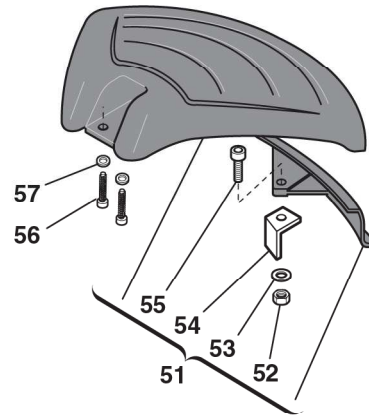

STAR 28 HD

2009
DC4T3.0
1 / 4

POS.	CODE	Q.TY	DESCRIZIONE	DESCRIPTION	DESCRIPTION	BESCHREIBUNG	REMARKS
1	83050004/0	1	ASS. CAMPANA FRIZIONE	DRUM ASS'Y, CLUTCH	CLOCHE EMBRAYAGE	SET KUPPLUNGSGLOCKE	
2	23782005/0	1	ASS.SUPPORTO TRASM.	SUPPORT TRASM.ASSY	ENS.SUPPORT TRANSM.	GETRIEBEPLATTFORM	
3	23232001/0	1	FORCELLA	FORK	FOURCHE	GABEL	
4	2123100	1	VITE	SCREW	VIS	SCHRAUBE	
5	23275000/0	1	GOMMINO	GROMMET	CAOUTCHOUC	GUMMI	
6	23782003/0	1	SUPPORTO	SUPPORT	SUPPORT	HALTER	
7	3643470	1	BOCCOLA	BUSHING	DOUILLE	BÜCHSE	
8	2312020	1	ROSETTA	WASHER	RONDELLE	SCHEIBE	
9	2135040	1	VITE	SCREW	VIS	SCHRAUBE	
10	3180560	1	RIDUZIONE	REDUCTION	RÉDUCTION	REDUZIERSTÜCK	
11	2135150	4	VITE	SCREW	VIS	SCHRAUBE	
12	2123100	1	VITE	SCREW	VIS	SCHRAUBE	
13	23445258/0	1	MOZZO CUSCINETTO	BEARING HUB	MOYEU ROULEMENT	LAGERNABE	
14	23066001/0	1	CAVO ACCELERATORE	WIRE ASS.Y	CÂBLE ACCÉLÉR.	STARTERKABEL	
15	23065002/0	1	CAVO BOBINA-INTER- RUTTORE	COIL-SWITCH CABLE	CÂBLE BOBINE-INTER- RUPT.	SPULENDRAHT-SCHAL- TER	
16	23065003/0	1	CAVO MASSA	EARTH CABLE	CÂBLE MASSE	ERDUNGSKABEL	
17	3786240	1	GUAINA CAVI	WIRE SHEATH	GAINÉ CÂBLES	KABELMANTEL	
18	2135040	1	VITE	SCREW	VIS	SCHRAUBE	
19	23780000/0	1	SUPPORTO BRETELLE	HARNESS SUPPORT	SUPPORT HARNAIS	GURTZEUGHALTER	
20	2412030	1	DADO	NUT	ECROU	MUTTER	
21	8563830	1	ASS. IMPUGNATURA	HANDLE ASS.Y	ENS.POIGNÉE	SET HANDGRIFF	
22	2123030	1	VITE	SCREW	VIS	SCHRAUBE	
23	3654270/1	1	MOLLA LEVA ACCELE- RATORE	SPRING	RESSORT	FEDER GASHEBEL	
24	3743431/1	1	LEVA ACCELERATORE	THROTTLE LEVER	LEVIER ACCÉLÉRATEUR	GASHEBEL	
25	3743441	1	LEVA DI SICUREZZA	SAFETY LEVER	LEVIER DE SÉCURITÉ	SICHERHEITSHABEL	
26	3654280/1	1	MOLLA LEVA DI SICU- REZZA	SPRING	RESSORT	FEDER SICHERHEITSH- BEL	
27	3210970	1	INTERRUTTORE STOP	STOP SWITCH	INTERRUPTEUR D'ARRÊT	STOP-SCHALTER	
28	12154330/0	1	DADO	NUT	ECROU	MUTTER	
29	2135050	1	VITE	SCREW	VIS	SCHRAUBE	
30	23655001/0	1	RIDUZIONE	REDUCTION	RÉDUCTION	REDUZIERSTÜCK	
31	4252880	1	ASS. TUBO TRASMISS.	TRANSMISSION PIPE ASS.Y	ENS.TUBE TRANSM.	SET ROHR PULSE	
32	4630101	1	ASS. ALBERO TRASMIS- SIONE	TRANSMISSION SHAFT ASS.Y	ENS.ARBRE TRANSM.	SET ANTRIEBSWELLE	
33	2135060	4	VITE	SCREW	VIS	SCHRAUBE	
34	4541500/1	1	SUPPORTO MANUBRIO SUP.	UPPER HANDGRIP SUPPORT	SUPPORT GUIDON SUP.	HANDGRIFFHALTER UNTERTEIL	
35	83394003/0	1	ASS. MANUBRIO	HANDLE ASS.Y	ENS. GUIDON	SET HANDGRIFF	
36	23395050/0	1	IMPUGNATURA SINISTRA	LEFT HANDLE	POIGNÉE GAUCHE	HANDGRIFF LINKS	
37	4541490/1	1	SUPPORTO MANUBRIO	HANDLE SUPPORT	SUPPORT GUIDON	HANDGRIFFHALTER	
38	4541510	1	ASS.SUPPORTO MANU- BRIO INF.	LOWER HANDGRIP SUPPORT	SUPPORT GUIDON INF.	HANDGRIFFHALTER OBERTEIL	
39	2135050	2	VITE	SCREW	VIS	SCHRAUBE	
43	3630600/1	1	REGISTRO CAVO ACCLE- RATORE	THROTTLE CABLE ADJU- STER	REGISTRE	REGLER	
44	2412090	2	DADO	NUT	ECROU	MUTTER	
45	*	1	MOTORE	ENGINE	MOTEUR	MOTOR	HONDA GX 25
46	2135020	1	VITE	SCREW	VIS	SCHRAUBE	
47	4253460	1	BRETELLA	HARNESS	HARNAIS	GURTZEUG	
51	3L8563570/1	1	ASS. PARASPRUZZI	SAFETY COVER ASS.Y	ENS. CAPOT ANTI- PROJECTIONS	SET SPRITZSCHUTZ	
52	2432040	1	DADO	NUT	ECROU	MUTTER