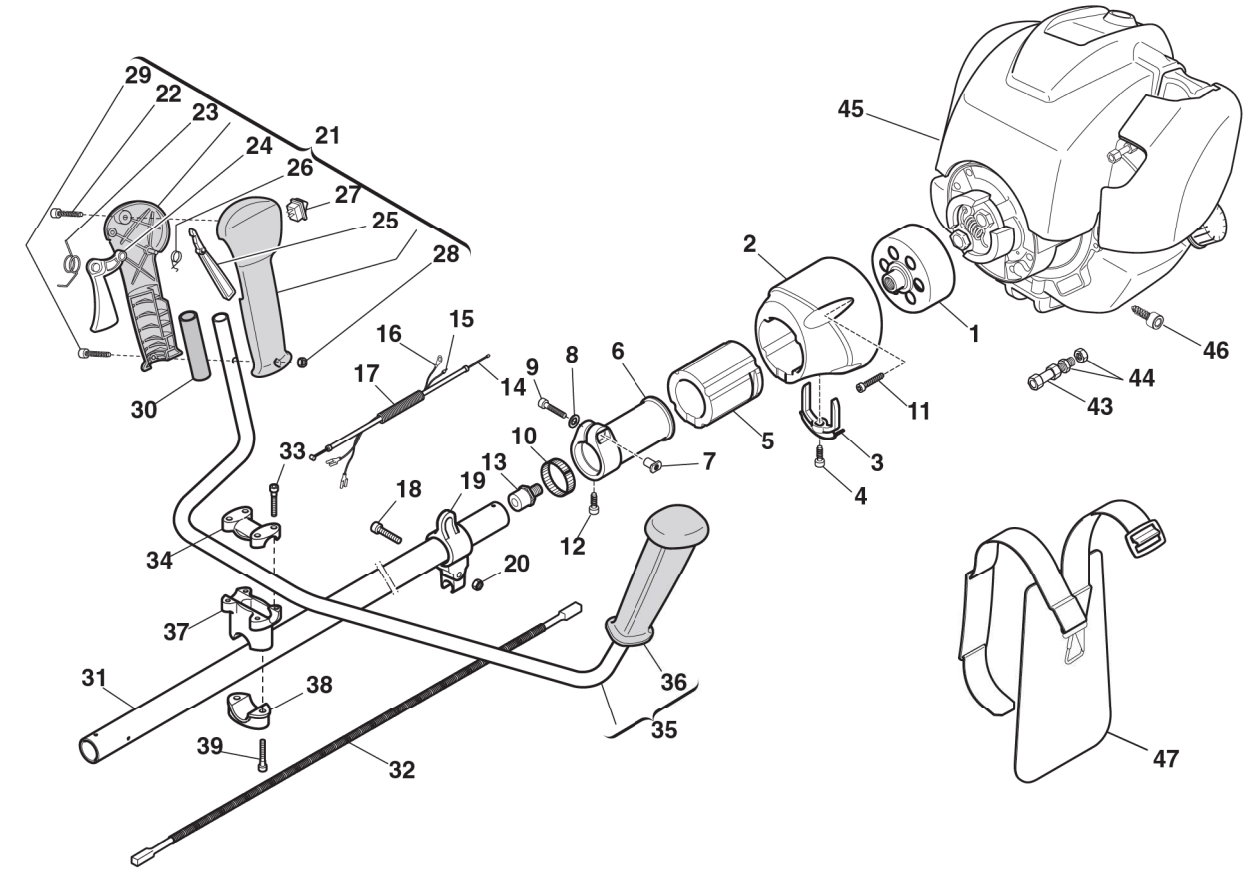

STAR 28 HD

2009
DC4T3.0
3 / 4

POS.	CODE	Q.TY	DESCRIZIONE	DESCRIPTION	DESCRIPTION	BESCHREIBUNG	REMARKS
53	2312150	1	ROSETTA	WASHER	RONDELLE	SCHEIBE	
54	3615000	1	LAMIERINO TAGLIAFILO	LINE CUTTER	COUPE-FIL	DRAHTSCHERENBLECH	
55	2135030	1	VITE	SCREW	VIS	SCHRAUBE	
56	2135060	2	VITE	SCREW	VIS	SCHRAUBE	
57	2312150	2	ROSETTA	WASHER	RONDELLE	SCHEIBE	
61	83820500/1	1	ASS.TESTINA INGRANAGGI	GEAR CASE ASSY	ENS. BOÎTE ENGREN.	SET ZAHNRADGETRIEBE	
68	2653460	1	VITE	SCREW	VIS	SCHRAUBE	
75	3121180	1	ANELLO DI TENUTA	OIL SEAL	ANNEAU D'ÉTANCHÉITÉ	DICHTRING	
76	2135050	2	VITE	SCREW	VIS	SCHRAUBE	
77	2653090	1	VITE	SCREW	VIS	SCHRAUBE	
78	3660680	1	COLLARE	COLLAR	COLLIER	STELLRING	
79	3641650	1	GHIERA SUPERIORE	UPPER RING NUT	BAGUE SUPÉRIEURE	OBERER RINGBOLZEN	
80	3612650	1	GHIERA INFERIORE	LOWER RING NUT	BAGUE INFÉRIEURE	UNTERER RINGBOLZEN	
81	3615300	1	COPPA FISSA	STABILIZER	STABILISATEUR	STABILISATOR	
82	2321060	1	ROSETTA	WASHER	RONDELLE	SCHEIBE	
83	2452090	1	DADO	NUT	ECROU	MUTTER	
84	6031172	1	DISCO 3 PUNTE 25 CM	3 TEETH DISC 25 CM	LAME À 3 DENTS 25 CM	SCHEIBE / 3 ZÄHNE 25 CM	
85	23155000/0	1	TESTINA 2 FILI TAP & GO	2 HEDGES NYLON HEAD	TÊTE À 2 FILS NYLON	2 DRAHTSCHEIBE	