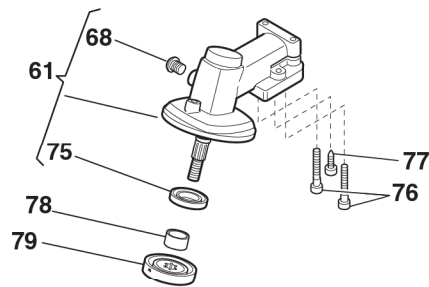

STAR 28 HD

2009
DC4T3.0
1 / 4

POS.	CODE	Q.TY	DESCRIZIONE	DESCRIPTION	DESCRIPTION	BESCHREIBUNG	REMARKS
1	83050004/0	1	ASS. CAMPANA FRIZIONE	DRUM ASS'Y, CLUTCH	CLOCHE EMBRAYAGE	SET KUPPLUNGSGLOCKE	
2	23782005/0	1	ASS.SUPPORTO TRASM.	SUPPORT TRASM.ASSY	ENS.SUPPORT TRANSM.	GETRIEBEPLATTFORM	
3	23232001/0	1	FORCELLA	FORK	FOURCHE	GABEL	
4	2123100	1	VITE	SCREW	VIS	SCHRAUBE	
5	23275000/0	1	GOMMINO	GROMMET	CAOUTCHOUC	GUMMI	
6	23782003/0	1	SUPPORTO	SUPPORT	SUPPORT	HALTER	
7	3643470	1	BOCCOLA	BUSHING	DOUILLE	BÜCHSE	
8	2312020	1	ROSETTA	WASHER	RONDELLE	SCHEIBE	
9	2135040	1	VITE	SCREW	VIS	SCHRAUBE	
10	3180560	1	RIDUZIONE	REDUCTION	RÉDUCTION	REDUZIERSTÜCK	
11	2135150	4	VITE	SCREW	VIS	SCHRAUBE	
12	2123100	1	VITE	SCREW	VIS	SCHRAUBE	
13	23445258/0	1	MOZZO CUSCINETTO	BEARING HUB	MOYEU ROULEMENT	LAGERNABE	
14	23066001/0	1	CAVO ACCELERATORE	WIRE ASS.Y	CÂBLE ACCÉLÉR.	STARTERKABEL	
15	23065002/0	1	CAVO BOBINA-INTER- RUTTORE	COIL-SWITCH CABLE	CÂBLE BOBINE-INTER- RUPT.	SPULENDRAHT-SCHAL- TER	
16	23065003/0	1	CAVO MASSA	EARTH CABLE	CÂBLE MASSE	ERDUNGSKABEL	
17	3786240	1	GUAINA CAVI	WIRE SHEATH	GAINÉ CÂBLES	KABELMANTEL	
18	2135040	1	VITE	SCREW	VIS	SCHRAUBE	
19	23780000/0	1	SUPPORTO BRETELLE	HARNESS SUPPORT	SUPPORT HARNAIS	GURTZEUGHALTER	
20	2412030	1	DADO	NUT	ECROU	MUTTER	
21	8563830	1	ASS. IMPUGNATURA	HANDLE ASS.Y	ENS.POIGNÉE	SET HANDGRIFF	
22	2123030	1	VITE	SCREW	VIS	SCHRAUBE	
23	3654270/1	1	MOLLA LEVA ACCELE- RATORE	SPRING	RESSORT	FEDER GASHEBEL	
24	3743431/1	1	LEVA ACCELERATORE	THROTTLE LEVER	LEVIER ACCÉLÉRATEUR	GASHEBEL	
25	3743441	1	LEVA DI SICUREZZA	SAFETY LEVER	LEVIER DE SÉCURITÉ	SICHERHEITSHABEL	
26	3654280/1	1	MOLLA LEVA DI SICU- REZZA	SPRING	RESSORT	FEDER SICHERHEITSH- BEL	
27	3210970	1	INTERRUTTORE STOP	STOP SWITCH	INTERRUPTEUR D'ARRÊT	STOP-SCHALTER	
28	12154330/0	1	DADO	NUT	ECROU	MUTTER	
29	2135050	1	VITE	SCREW	VIS	SCHRAUBE	
30	23655001/0	1	RIDUZIONE	REDUCTION	RÉDUCTION	REDUZIERSTÜCK	
31	4252880	1	ASS. TUBO TRASMISS.	TRANSMISSION PIPE ASS.Y	ENS.TUBE TRANSM.	SET ROHR PULSE	
32	4630101	1	ASS. ALBERO TRASMIS- SIONE	TRANSMISSION SHAFT ASS.Y	ENS.ARBRE TRANSM.	SET ANTRIEBSWELLE	
33	2135060	4	VITE	SCREW	VIS	SCHRAUBE	
34	4541500/1	1	SUPPORTO MANUBRIO SUP.	UPPER HANDGRIP SUPPORT	SUPPORT GUIDON SUP.	HANDGRIFFHALTER UNTERTEIL	
35	83394003/0	1	ASS. MANUBRIO	HANDLE ASS.Y	ENS. GUIDON	SET HANDGRIFF	
36	23395050/0	1	IMPUGNATURA SINISTRA	LEFT HANDLE	POIGNÉE GAUCHE	HANDGRIFF LINKS	
37	4541490/1	1	SUPPORTO MANUBRIO	HANDLE SUPPORT	SUPPORT GUIDON	HANDGRIFFHALTER	
38	4541510	1	ASS.SUPPORTO MANU- BRIO INF.	LOWER HANDGRIP SUPPORT	SUPPORT GUIDON INF.	HANDGRIFFHALTER OBERTEIL	
39	2135050	2	VITE	SCREW	VIS	SCHRAUBE	
43	3630600/1	1	REGISTRO CAVO ACCLE- RATORE	THROTTLE CABLE ADJU- STER	REGISTRE	REGLER	
44	2412090	2	DADO	NUT	ECROU	MUTTER	
45	*	1	MOTORE	ENGINE	MOTEUR	MOTOR	HONDA GX 25
46	2135020	1	VITE	SCREW	VIS	SCHRAUBE	
47	4253460	1	BRETELLA	HARNESS	HARNAIS	GURTZEUG	
51	3L8563570/1	1	ASS. PARASPRUZZI	SAFETY COVER ASS.Y	ENS. CAPOT ANTI- PROJECTIONS	SET SPRITZSCHUTZ	
52	2432040	1	DADO	NUT	ECROU	MUTTER