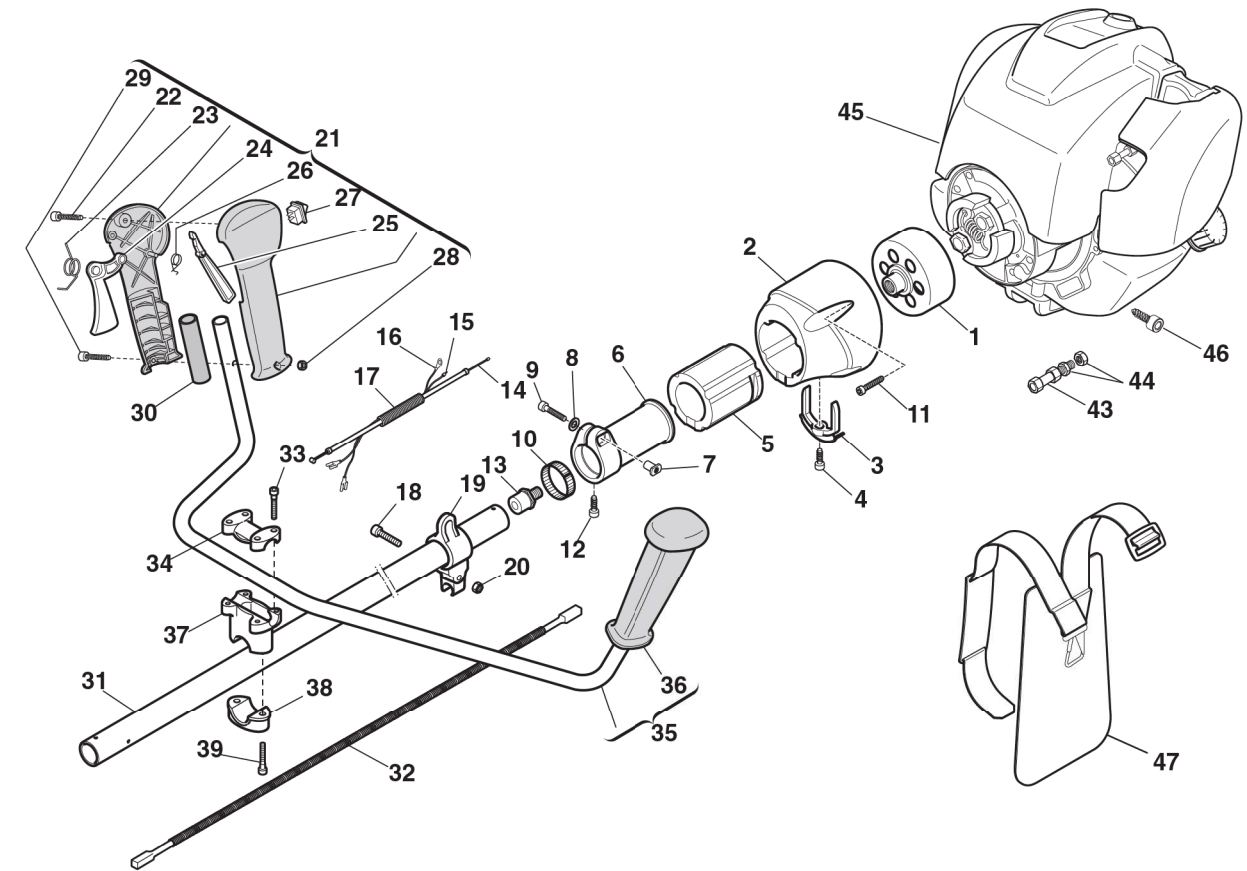

STAR 28 HD

2009
DC4T3.0
1 / 4

POS.	CODE	Q.TY	DESCRIZIONE	DESCRIPTION	DESCRIPTION	BESCHREIBUNG	REMARKS
1	83050004/0	1	ASS. CAMPANA FRIZIONE	DRUM ASS'Y, CLUTCH	CLOCHE EMBRAYAGE	SET KUPPLUNGSGLOCKE	
2	23782005/0	1	ASS.SUPPORTO TRASM.	SUPPORT TRASM.ASSY	ENS.SUPPORT TRANSM.	GETRIEBEPLATTFORM	
3	23232001/0	1	FORCELLA	FORK	FOURCHE	GABEL	
4	2123100	1	VITE	SCREW	VIS	SCHRAUBE	
5	23275000/0	1	GOMMINO	GROMMET	CAOUTCHOUC	GUMMI	
6	23782003/0	1	SUPPORTO	SUPPORT	SUPPORT	HALTER	
7	3643470	1	BOCCOLA	BUSHING	DOUILLE	BÜCHSE	
8	2312020	1	ROSETTA	WASHER	RONDELLE	SCHEIBE	
9	2135040	1	VITE	SCREW	VIS	SCHRAUBE	
10	3180560	1	RIDUZIONE	REDUCTION	RÉDUCTION	REDUZIERSTÜCK	
11	2135150	4	VITE	SCREW	VIS	SCHRAUBE	
12	2123100	1	VITE	SCREW	VIS	SCHRAUBE	
13	23445258/0	1	MOZZO CUSCINETTO	BEARING HUB	MOYEU ROULEMENT	LAGERNABE	
14	23066001/0	1	CAVO ACCELERATORE	WIRE ASS.Y	CÂBLE ACCÉLÉR.	STARTERKABEL	
15	23065002/0	1	CAVO BOBINA-INTER- RUTTORE	COIL-SWITCH CABLE	CÂBLE BOBINE-INTER- RUPT.	SPULENDRAHT-SCHAL- TER	
16	23065003/0	1	CAVO MASSA	EARTH CABLE	CÂBLE MASSE	ERDUNGSKABEL	
17	3786240	1	GUAINA CAVI	WIRE SHEATH	GAINÉ CÂBLES	KABELMANTEL	
18	2135040	1	VITE	SCREW	VIS	SCHRAUBE	
19	23780000/0	1	SUPPORTO BRETELLE	HARNESS SUPPORT	SUPPORT HARNAIS	GURTZEUGHALTER	
20	2412030	1	DADO	NUT	ECROU	MUTTER	
21	8563830	1	ASS. IMPUGNATURA	HANDLE ASS.Y	ENS.POIGNÉE	SET HANDGRIFF	
22	2123030	1	VITE	SCREW	VIS	SCHRAUBE	
23	3654270/1	1	MOLLA LEVA ACCELE- RATORE	SPRING	RESSORT	FEDER GASHEBEL	
24	3743431/1	1	LEVA ACCELERATORE	THROTTLE LEVER	LEVIER ACCÉLÉRATEUR	GASHEBEL	
25	3743441	1	LEVA DI SICUREZZA	SAFETY LEVER	LEVIER DE SÉCURITÉ	SICHERHEITSHABEL	
26	3654280/1	1	MOLLA LEVA DI SICU- REZZA	SPRING	RESSORT	FEDER SICHERHEITSH- BEL	
27	3210970	1	INTERRUTTORE STOP	STOP SWITCH	INTERRUPTEUR D'ARRÊT	STOP-SCHALTER	
28	12154330/0	1	DADO	NUT	ECROU	MUTTER	
29	2135050	1	VITE	SCREW	VIS	SCHRAUBE	
30	23655001/0	1	RIDUZIONE	REDUCTION	RÉDUCTION	REDUZIERSTÜCK	
31	4252880	1	ASS. TUBO TRASMISS.	TRANSMISSION PIPE ASS.Y	ENS.TUBE TRANSM.	SET ROHR PULSE	
32	4630101	1	ASS. ALBERO TRASMIS- SIONE	TRANSMISSION SHAFT ASS.Y	ENS.ARBRE TRANSM.	SET ANTRIEBSWELLE	
33	2135060	4	VITE	SCREW	VIS	SCHRAUBE	
34	4541500/1	1	SUPPORTO MANUBRIO SUP.	UPPER HANDGRIP SUPPORT	SUPPORT GUIDON SUP.	HANDGRIFFHALTER UNTERTEIL	
35	83394003/0	1	ASS. MANUBRIO	HANDLE ASS.Y	ENS. GUIDON	SET HANDGRIFF	
36	23395050/0	1	IMPUGNATURA SINISTRA	LEFT HANDLE	POIGNÉE GAUCHE	HANDGRIFF LINKS	
37	4541490/1	1	SUPPORTO MANUBRIO	HANDLE SUPPORT	SUPPORT GUIDON	HANDGRIFFHALTER	
38	4541510	1	ASS.SUPPORTO MANU- BRIO INF.	LOWER HANDGRIP SUPPORT	SUPPORT GUIDON INF.	HANDGRIFFHALTER OBERTEIL	
39	2135050	2	VITE	SCREW	VIS	SCHRAUBE	
43	3630600/1	1	REGISTRO CAVO ACCLE- RATORE	THROTTLE CABLE ADJU- STER	REGISTRE	REGLER	
44	2412090	2	DADO	NUT	ECROU	MUTTER	
45	*	1	MOTORE	ENGINE	MOTEUR	MOTOR	HONDA GX 25
46	2135020	1	VITE	SCREW	VIS	SCHRAUBE	
47	4253460	1	BRETELLA	HARNESS	HARNAIS	GURTZEUG	
51	3L8563570/1	1	ASS. PARASPRUZZI	SAFETY COVER ASS.Y	ENS. CAPOT ANTI- PROJECTIONS	SET SPRITZSCHUTZ	
52	2432040	1	DADO	NUT	ECROU	MUTTER