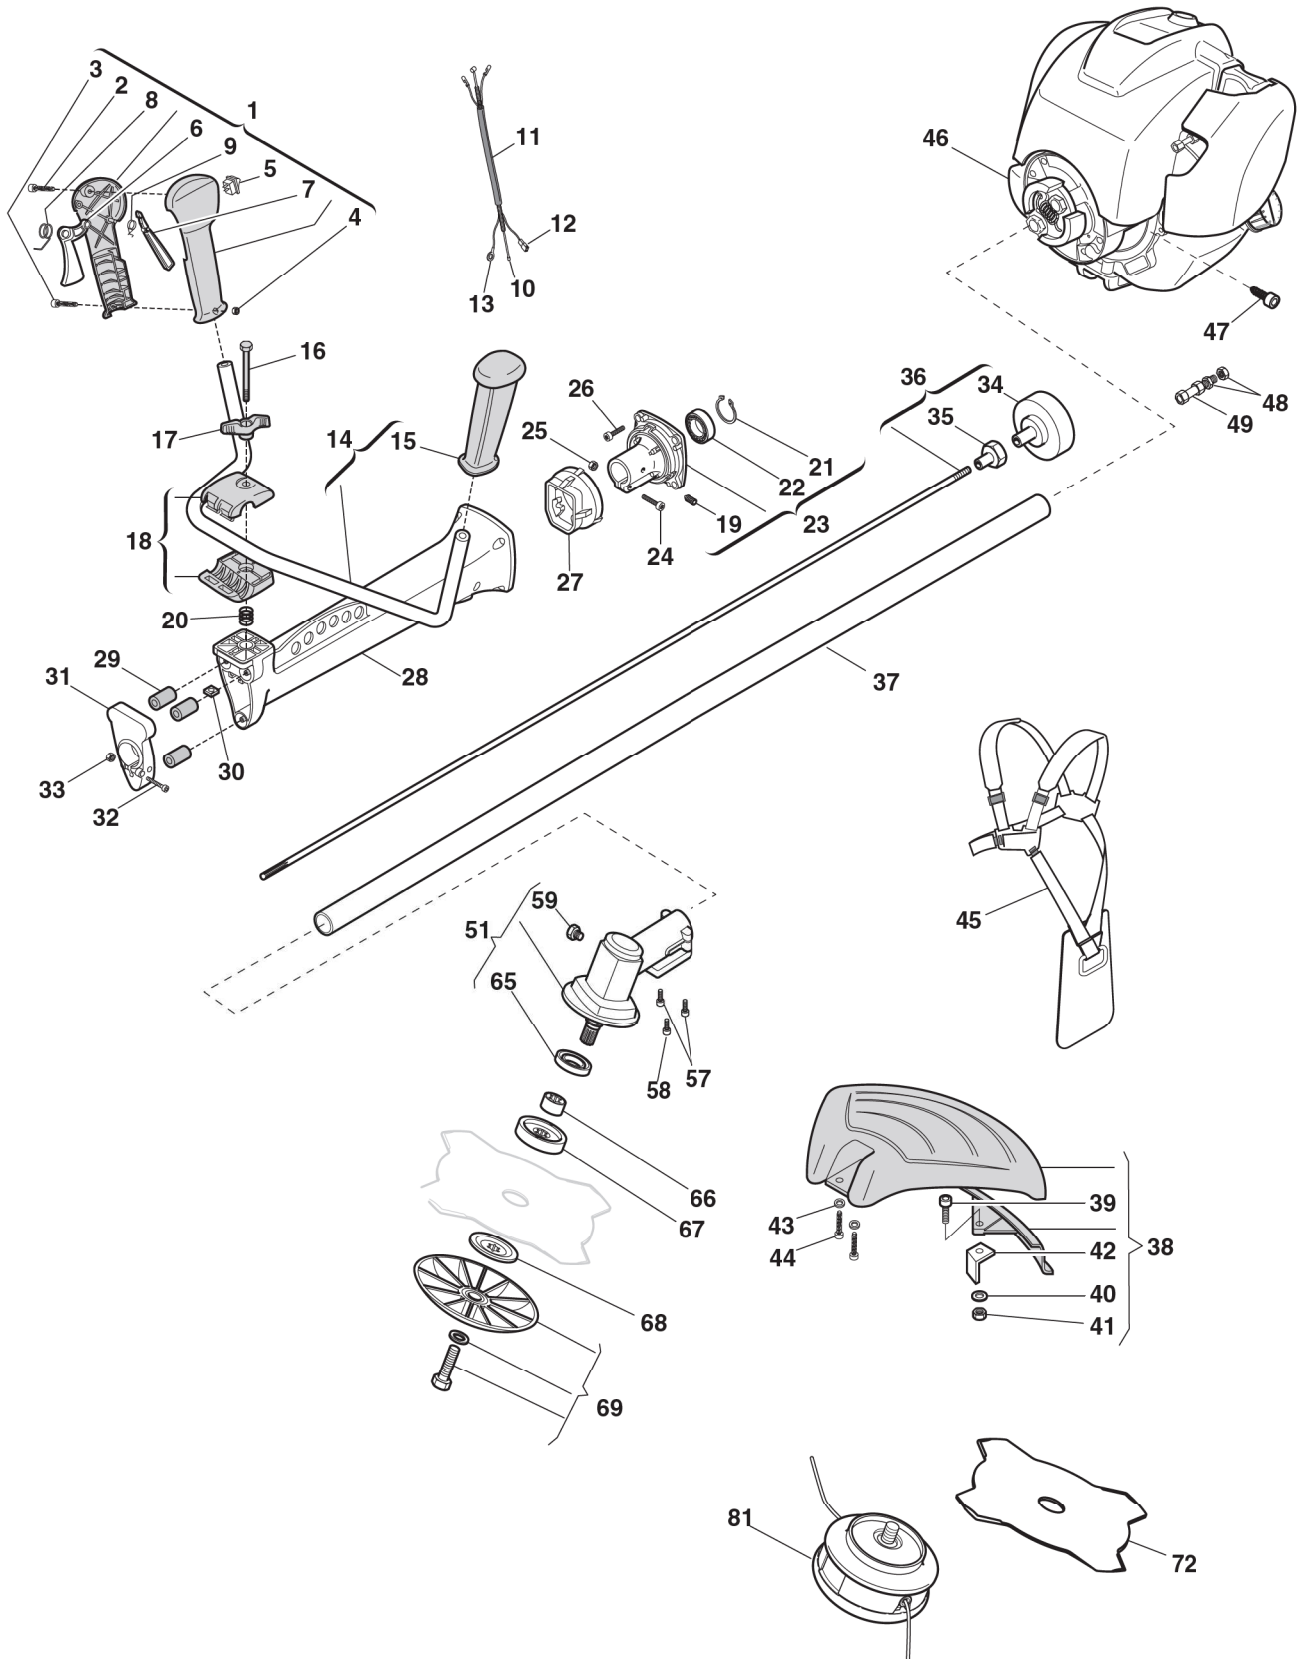

STAR 38HD

2009
DC4T5.0
3 / 4

POS.	CODE	Q.TY	DESCRIZIONE	DESCRIPTION	DESCRIPTION	BESCHREIBUNG	REMARKS
45	4253440	1	BRETELLA PROFI	HARNESS	HARNAIS	GURTZEUG	
46	*	1	MOTORE	ENGINE	MOTEUR	MOTOR	HONDA GX 35
47	2135020	1	VITE	SCREW	VIS	SCHRAUBE	
48	2412090	2	DADO	NUT	ECROU	MUTTER	
49	3630600/1	1	REGISTRO CAVO ACCLE- RATORE	THROTTLE CABLE ADJU- STER	REGISTRE	REGLER	
51	4252780/1	1	ASS.TESTINA INGRANAGGI	GEAR CASE ASSY	ENS. BOÎTE ENGREN.	SET ZAHNRADGETRIEBE	
57	2135050	2	VITE	SCREW	VIS	SCHRAUBE	
58	2653090	1	VITE	SCREW	VIS	SCHRAUBE	
59	2653460	1	VITE	SCREW	VIS	SCHRAUBE	
65	3121170	1	ANELLO DI TENUTA	OIL SEAL	ANNEAU D'ÉTANCHÉITÉ	DICHTRING	
66	3641700/1	1	COLLARE	COLLAR	COLLIER	STELLRING	
67	3641640	1	GHIERA SUPERIORE	UPPER RING NUT	BAGUE SUPÉRIEURE	OBERER RINGBOLZEN	
68	3612640	1	GHIERA INFERIORE	LOWER RING NUT	BAGUE INFÉRIEURE	UNTERER RINGBOLZEN	
69	4560610	1	COPPA FISSA	STABILIZER	STABILISATEUR	STABILISATOR	
70	2321230	1	ROSETTA	WASHER	RONDELLE	UNTERLEGSCHLEIBE	
71	2653170	1	VITE	SCREW	VIS	SCHRAUBE	
72	4611880	1	DISCO 4 PUNTE 25 CM	4 TEETH DISC 25 CM	LAME À 4 DENTS 25 CM	SCHLEIBE / 4 ZÄHNE 25 CM	
81	4353240/1	1	TESTINA 2 FILI TAP & GO	2 HEDGES NYLON HEAD	TÊTE À 2 FILS NYLON	2 DRAHTSCHLEIBE