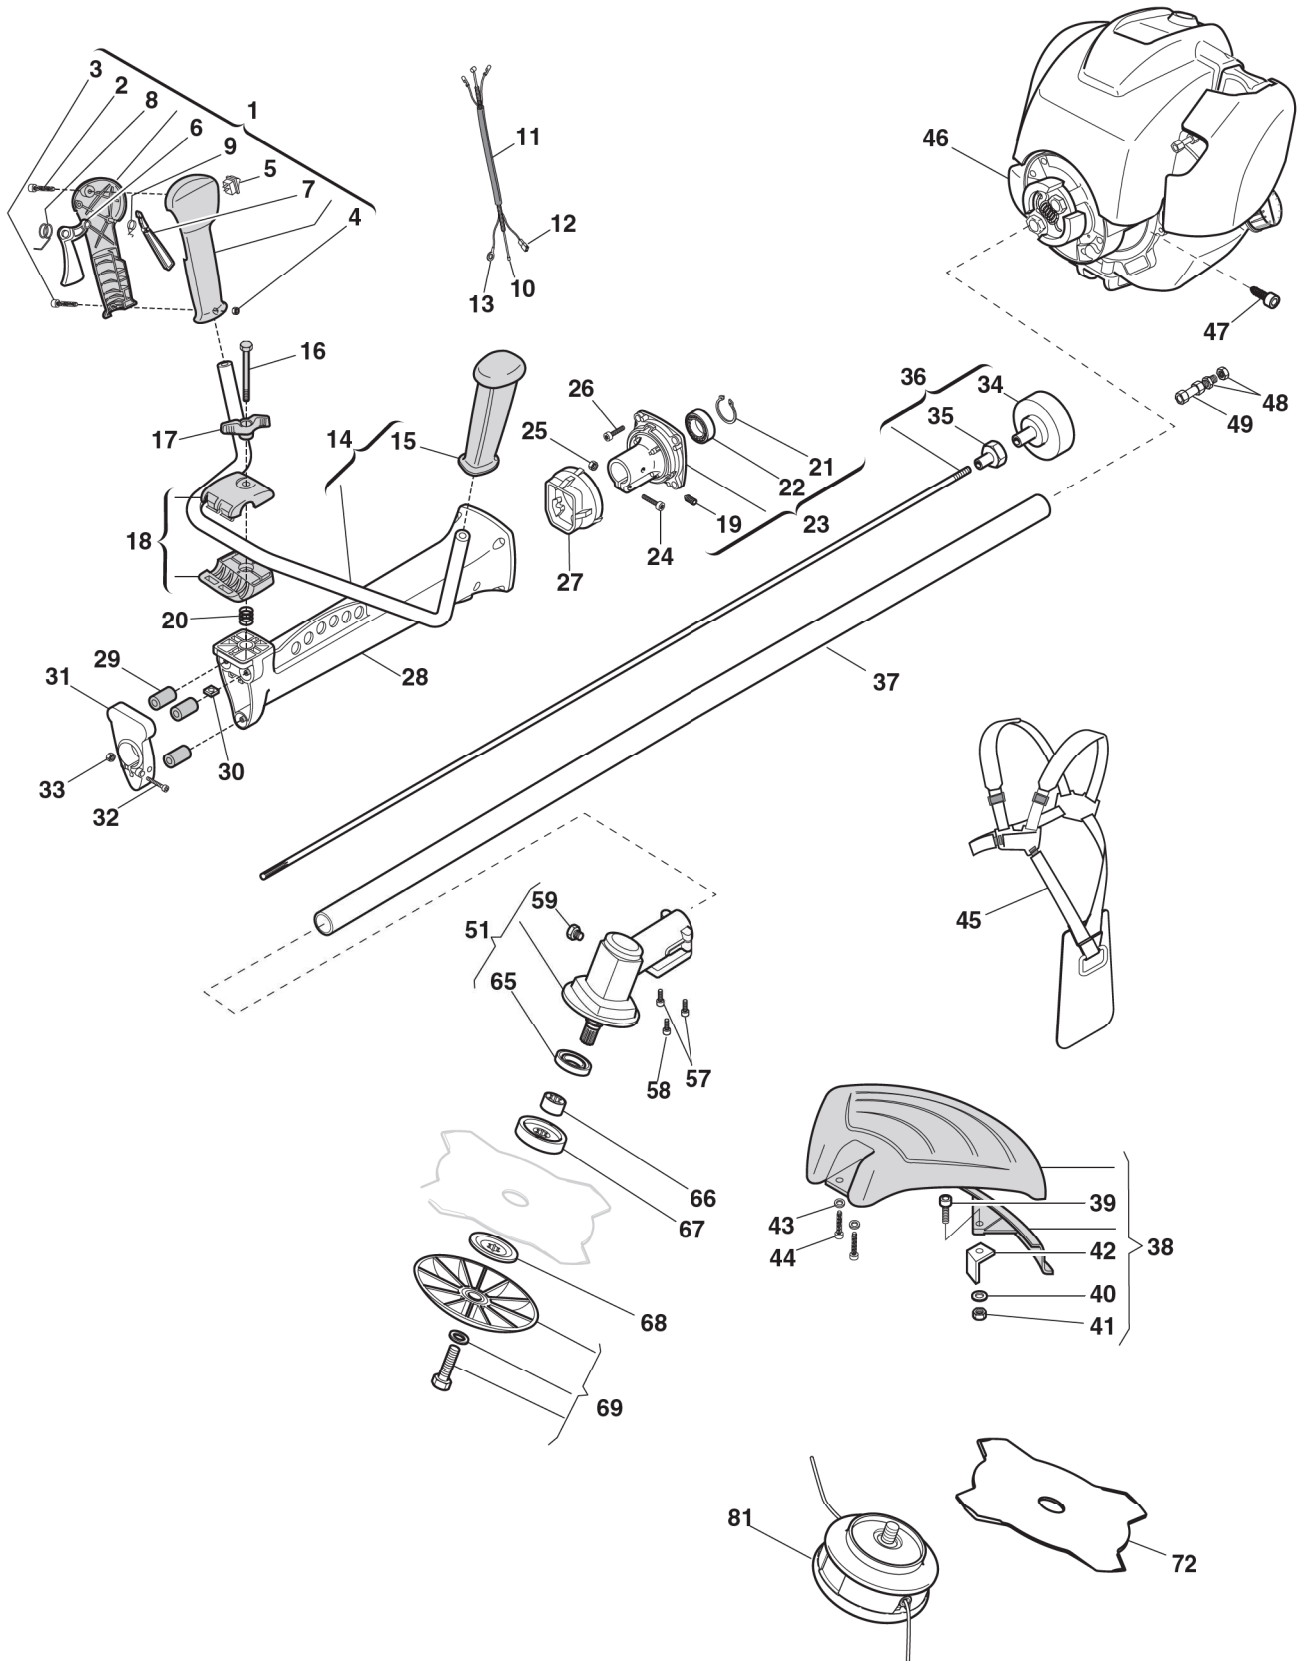

STAR 38HD

2009
DC4T5.0
1 / 4

POS.	CODE	Q.TY	DESCRIZIONE	DESCRIPTION	DESCRIPTION	BESCHREIBUNG	REMARKS
1	8563830	1	ASS. IMPUGNATURA	HANDLE ASS.Y	ENS.POIGNÉE	SET HANDGRIFF	
2	2123030	1	VITE	SCREW	VIS	SCHRAUBE	
3	2135050	1	VITE	SCREW	VIS	SCHRAUBE	
4	12154330/0	1	DADO	NUT	ECROU	MUTTER	
5	3210970	1	INTERRUTTORE STOP	STOP SWITCH	INTERRUPTEUR D'ARRÊT	STOP-SCHALTER	
6	3743431/1	1	LEVA ACCELERATORE	THROTTLE LEVER	LEVIER ACCÉLÉRATEUR	GASHEBEL	
7	3743441	1	LEVA DI SICUREZZA	SAFETY LEVER	LEVIER DE SÉCURITÉ	SICHERHEITSHEBEL	
8	3654270/1	1	MOLLA LEVA ACCELERATORE	SPRING	RESSORT	FEDER GASHEBEL	
9	3654280/1	1	MOLLA LEVA DI SICUREZZA	SPRING	RESSORT	FEDER SICHERHEITSHEBEL	
10	23066006/0	1	CAVO ACCELERATORE	WIRE ASS.Y	CÂBLE ACCÉLÉR.	STARTERKABEL	
11	23290001/0	1	GUAINA CAVI	WIRE SHEATH	GAINÉ CÂBLES	KABELMANTEL	
12	23065010/0	1	CAVO BOBINA-INTERRUTTORE (ROSSO)	COIL-SWITCH CABLE (RED)	CÂBLE BOBINE-INTERRUPT. (ROUGE)	SPULENDRAHT-SCHALTER (ROT)	
13	23065011/1	1	CAVO MASSA (NERO)	EARTH CABLE (BLACK)	CÂBLE MASSE (NOIR)	ERDUNGSKABEL (SCHWARZ)	
14	4252840/1	1	MANUBRIO C/MANOPOLA SX.	HANDLE	GUIDON	HANDGRIFF	
15	3744860/1	1	IMPUGNATURA SX	LEFT KNOB	POIGNÉE GAUCHE	HANDGRIFF LINKS	
16	2112580	1	VITE	SCREW	VIS	SCHRAUBE	
17	3750480	1	GALLETTO	WING NUT	ECROU À OREILLES	FLÜGELMUTTER	
18	8521070	1	ASS. SUPPORTO IMPUGNATURA	HANDGRIP SUPPORT ASS.Y	ENS.SUPPORT POIGNÉE	SET HANDGRIFFHALTER	
19	2126050	1	VITE	SCREW	VIS	SCHRAUBE	
20	3654530	1	MOLLA	SPRING	RESSORT	FEDER	
21	3353080	1	ANELLO SEEGER	SEEGER RING	CIRCLIP	SEEGERRING	
22	3112170	1	CUSCINETTO	BEARING	ROUL. À BILLES	KUGELLAGER	
23	3L8520990/3	1	ASS.MOZZO TRASM.	TRANSMISSION HUB ASS.Y	ENS.MOYEU TRANSM.	ANTRIEBSNABE	
24	2135150	1	VITE	SCREW	VIS	SCHRAUBE	
25	2432030	1	DADO	NUT	ECROU	MUTTER	
26	2135160	4	VITE	SCREW	VIS	SCHRAUBE	
27	3744330	1	GOMMINO ANTIVIB. POSTERIORE	REAR SHOCK ABSORBER	CAOUTCHOUC ANTI-VIBRAT. ARRIÈRE	SCHWINGUNGSDÄMPFER	
28	4563850/2	1	CARENATURA	TRANSMISSION HOUSING	TRANSMISSION CARÉNÉE	GEHÄUSE	
29	3744320	3	GOMMINO ANTIVIB. ANTERIORE	FRONT SHOCK ABSORBER	CAOUTCHOUC ANTI-VIBRAT AVANT	SCHWINGUNGSDÄMPFER	
30	3615190	1	PIASTRINA FISSAGGIO MANUBRIO	HANDLE FIXING PLATE	PLAQUE FIXATION GUIDON	HANDGRIFF-BEFESTIGUNGSPLÄTTCHEN	
31	4563860	1	SUPP. ANT. CARENATURA	FRONT HOUSING SUPPORT	SUPP. AVANT CARÉNÉ	VORD. HALTER F. GEHÄUSE	
32	2135060	2	VITE	SCREW	VIS	SCHRAUBE	
33	12154330/0	2	DADO	NUT	ECROU	MUTTER	
34	4121861/1	1	CAMPANA FRIZIONE	CLUTCH	CLOCHE EMBRAYAGE	KUPPLUNGSGLOCKE	
35	3642191	1	MOZZO CUSCINETTO	BEARING HUB	MOYEU ROULEMENT	LAGERNABE	
36	4251400	1	ALBERO TRASMISSIONE	TRANSMISSION SHAFT	ARBRE TRANSMISSION	MOTORWELLE	
37	4251204	1	ASS. TUBO TRASMISS.	TRANSMISSION PIPE ASS.Y	ENS.TUBE TRANSM.	SET ROHR PULSE	
38	3L8563570/1	1	ASS. PARASPRUZZI	SAFETY COVER ASS.Y	ENS. CAPOT ANTI-PROJECTIONS	SET SPRITZSCHUTZ	
39	2135030	1	VITE	SCREW	VIS	SCHRAUBE	
40	2312150	1	ROSETTA	WASHER	RONDELLE	UNTERLEGSCHIEBE	
41	2432040	1	DADO	NUT	ECROU	MUTTER	
42	3615000	1	LAMIERINO TAGLIAFILO	LINE CUTTER	COUPE-FIL	DRAHTSCHERENBLECH	
43	2312150	2	ROSETTA PIANA	WASHER	RONDELLE	UNTERLEGSCHIEBE	
44	2135060	2	VITE	SCREW	VIS	SCHRAUBE	