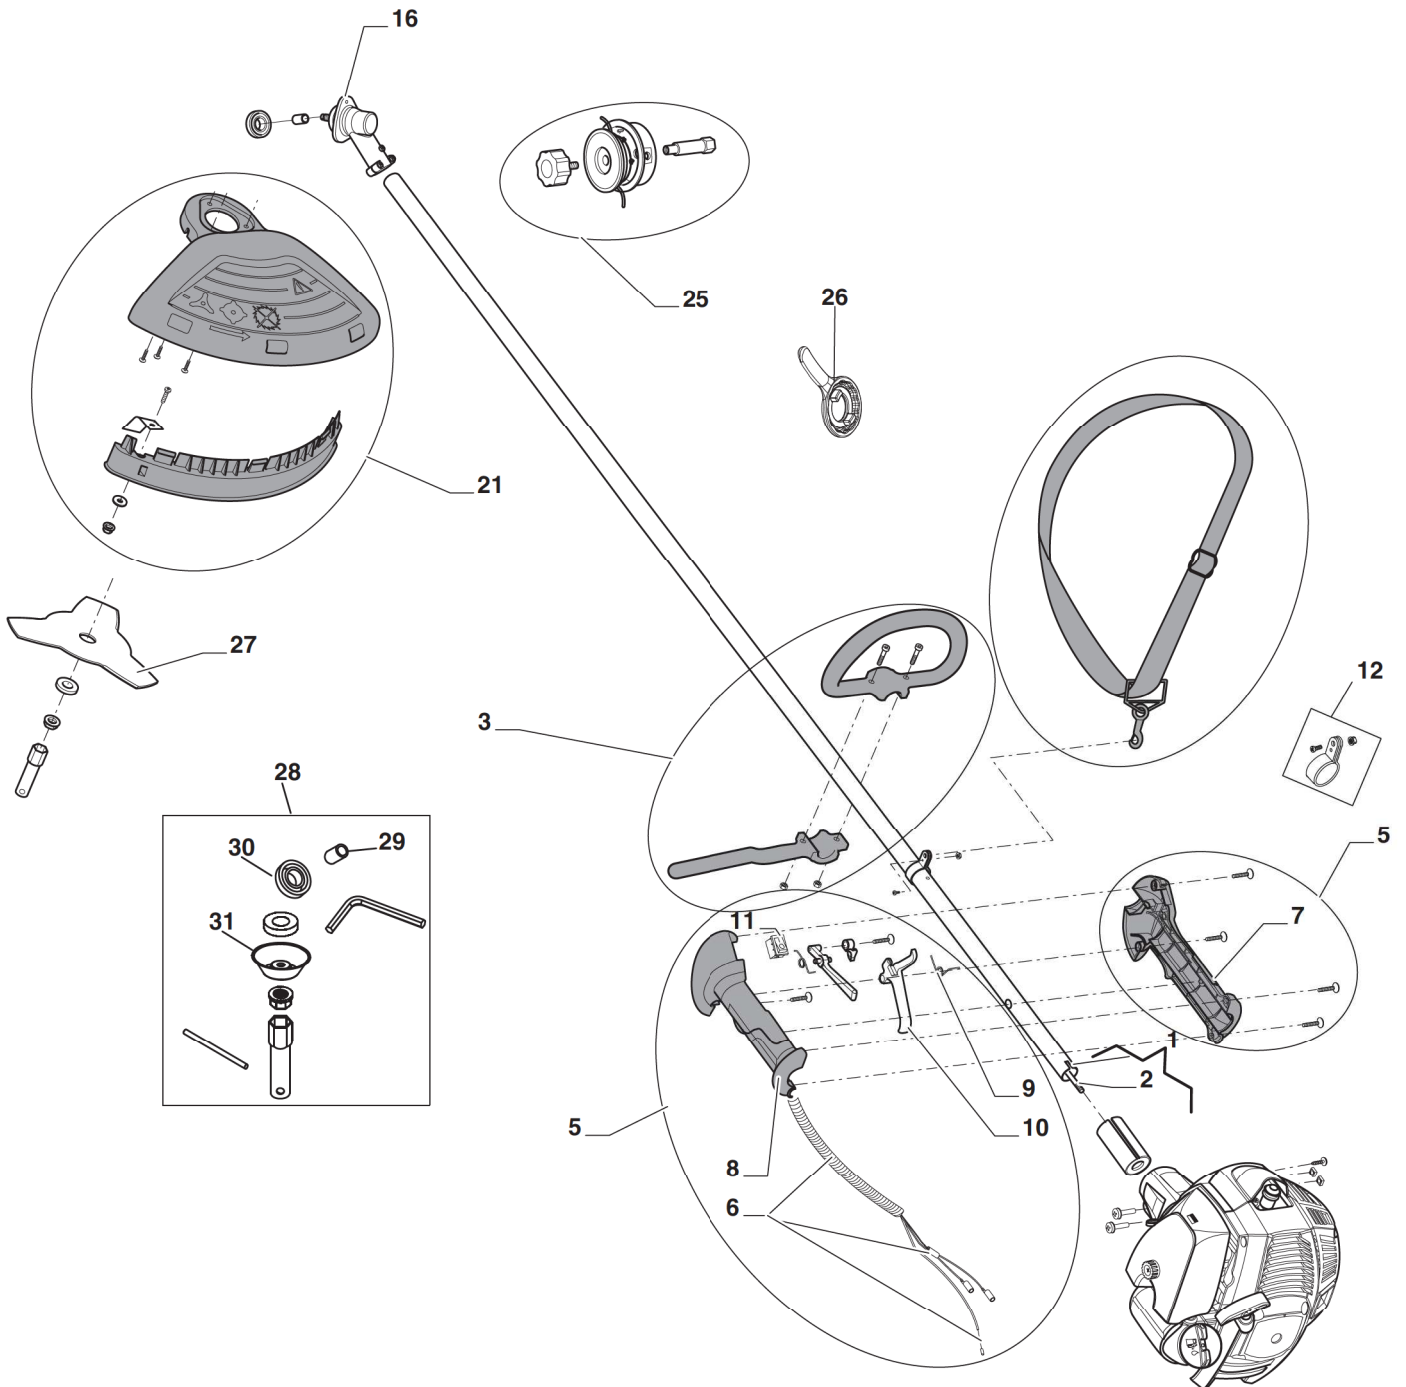

POS.	CODE	Q.TY	DESCRIZIONE	DESCRIPTION	DESCRIPTION	BESCHREIBUNG	REMARKS
1	23051000/0	1	CANDELA	SPARK PLUG	BOUGIE	ZÜNDKERZE	
5	123878049/0	1	VITE	SCREW	VIS	SCHRAUBE	
6	123878050/0	1	VITE	SCREW	VIS	SCHRAUBE	
7	183740005/0	1	SILENZIATORE	MUFFLER	SILENCIEUX	SCHALLDÄMPFER	
8	123280025/0	1	GUARNIZIONE SILENZIA- TORE	GASKET	JOINT SILENCIEUX	DICHTUNG SCHALLDÄM- PFER	
10	183070004/0	1	ASS. CILINDRO - PISTO- NE	CYLINDER - PISTON ASS'Y	ENS.CYLINDRE-PISTON	SET ZYLINDER-KOLBEN	
13	123280026/0	1	GUARNIZIONE CILINDRO	CYLINDER GASKET	JOINT CYLINDRE	ZYLINDERDICHTUNG	
14	123204005/0	2	FASCIA ELASTICA	PISTON RING	COLLIER ÉLASTIQUE	KOLBENRING	
15	183590004/0	1	ASS. PISTONE	PISTON ASS'Y	ENS.PISTON	SET KOLBEN	
19	123072001/0	1	ASTUCCIO A RULLI	NEEDLE BEARING	ROUL. À AIGUILLES	WALZENROHR	
20	123072000/0	1	LINGUETTA VOLANO	FLYWHEEL KEY	CLAVETTE VOLANT	LASCHE SCHWUNGRAD	
21	123020019/0	1	LINGUETTA VOLANO	FLYWHEEL KEY	LANGUETTE VOLANT	LASCHE SCHWUNGRAD	
22	123044007/0	1	BOBINA ELETTRONICA	ELECTR. COIL	BOBINE ÉLECTRONIQUE	ELEKTRONIKSPULE	
23	123878051/0	1	VITE	SCREW	VIS	SCHRAUBE	
24	123065033/0	1	CAVO BOBINA	SPARK PLUG CABLE	CÂBLE BOUGIE	SPULENDRAHT	
25	183037001/0	1	ASS. AVVIATORE GIALLO	STARTER ASSY YELLOW	DÉMARREUR JAUNE	SET STARTER GELB	
-	183037002/0	1	ASS. AVVIATORE ROSSO	STARTER ASSY RED	DÉMARREUR ROUGE	SET STARTER ROT	
26	123082001/0	1	COPPA AVVIAMENTO	STARTER CUP	COUPE DÉMARREUR	STARTERGEHÄUSE	
27	123593505/0	1	POMELLO	KNOB	BOUTON	KNAUF	
28	183090003/0	1	COPRIFILTRO, GIALLO	FILTER COVER, YELLOW	COUVRE-FILTRE, JAUNE	FILTERABD. GELB	
-	183090004/0	1	COPRIFILTRO, ROSSO	FILTER COVER, RED	COUVRE-FILTRE, ROUGE	FILTERABD. ROT	
29	123220008/0	1	FILTRO ARIA	AIR FILTER	FILTRE À AIR	LUFTFILTER	
30	123878052/0	1	VITE	SCREW	VIS	SCHRAUBE	
31	383781001/0	1	SUPP. FILTRO ARIA	AIR FILTER HOLDER	SUPP. FILTRE À AIR	HALTER LUFTFILTER	
32	123315077/0	1	LEVA ARIA	CHOKE LEVER	LEVIER AIR	CHOKERHEBEL	
33	123054021/0	1	CARBURATORE	CARBURETTOR	CARBURATEUR	VERGASER	
34	383073501/0	1	ASS. COLLETTORE ASPI- RAZIONE	INTAKE MANIFOLD ASSY	COLLECTEUR ASPIRA- TION	KOLLEKTOR ANSAUGUNG	
35	183303511/0	1	ASS. GUARNIZIONI	GASKET ASS'Y	GASKET ASS'Y	SET DICHTUNGEN	
40	119035154/0	1	ANELLO DI TENUTA	SEAL RING	ANNEAU DE TENUE	DICHTRING	
41	183275302/0	1	SHORT BLOCK MOTORE	ENGINE SHORT BLOCK	SHORT BLOCK MOTEUR	SHORT BLOCK MOTOR	
43	123280027/0	1	GUARNIZIONE CARTER	CRANKCASE GASKET	GARNITURE CARTER	GEHÄUSEDICHTUNG	
45	112020001/0	1	ANELLO DI TENUTA	SEAL RING	ANNEAU DE TENUE	DICHTRING	
46	183880004/0	1	ASS. VOLANO C/MASSE	FLYWHEEL ASS.Y	ENS. VOLANT	SCHWUNGRAD MAGNET	
47	183733004/0	1	ASS. SERBATOIO MIX.	KIT FUEL TANK	ENS.RÉSERVOIR MÉ- LANGE	SET TREIBSTOFFTANK	
48	123790016/0	1	ASS. TAPPO MISCELA	FUEL CAP ASSY	BOUHCON MÉLANGE	SET DECKEL TREIBSTOFF	
49	123120004/0	1	DADO	NUT	ECROU	MUTTER	
50	383240001/0	1	ASS. GOMMINO PASSA- TUBI	GROMMET ASSY	ENS.RONDELLE CAOU- TCHOU	SET GUMMIRINGE	
51	183215003/0	1	ASS. FRIZIONE	CLUTCH ASS.Y	FRICTION	SET KUPPLUNG	
52	183520001/0	1	PESCANTE MISCELA	INTAKE FILTER	FILTRE D'ASPIRATION	TAUCHSONDE	
54	383785001/0	1	ASS.SUPPORTO TRASM., GIALLO	SUPPORT TRASM.ASSY, YELLOW	ENS.SUPPORT TRANSM., JAUNE	GETRIEBEPLATTFORM, GELB	
-	383785002/0	1	ASS.SUPPORTO TRASM., ROSSO	SUPPORT TRASM.ASSY, RED	ENS.SUPPORT TRANSM., ROUGE	GETRIEBEPLATTFORM, ROT	
59	6980624	1	VITE	SCREW	VIS	SCHRAUBE	
60	123275020/0	1	GOMMINO	GROMMET	CAOUTCHOU	GUMMI	