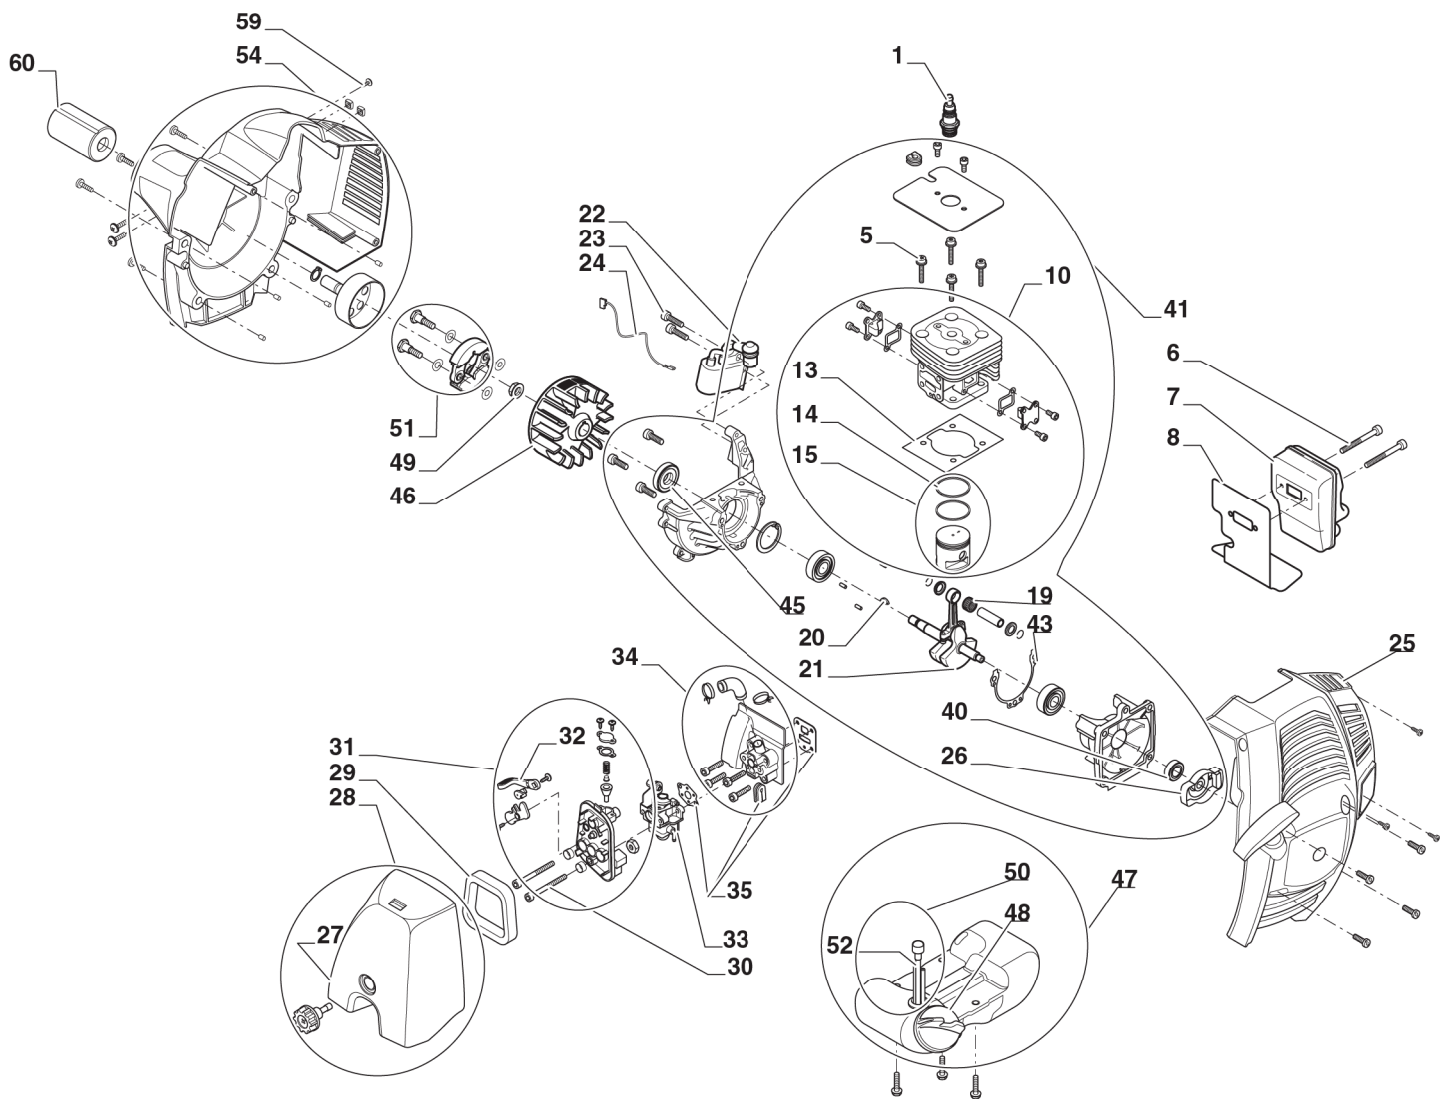

TB 32D

2009
DC009.0
1 / 2

POS.	CODE	Q.TY	DESCRIZIONE	DESCRIPTION	DESCRIPTION	BESCHREIBUNG	REMARKS
1	23051000/0	1	CANDELA	SPARK PLUG	BOUGIE	ZÜNDKERZE	
5	123878049/0	1	VITE	SCREW	VIS	SCHRAUBE	
6	123878050/0	1	VITE	SCREW	VIS	SCHRAUBE	
7	183740005/0	1	SILENZIATORE	MUFFLER	SILENCIEUX	SCHALLDÄMPFER	
8	123280025/0	1	GUARNIZIONE SILENZIA- TORE	GASKET	JOINT SILENCIEUX	DICHTUNG SCHALLDÄM- PFER	
10	183070004/0	1	ASS. CILINDRO - PISTO- NE	CYLINDER - PISTON ASS'Y	ENS.CYLINDRE-PISTON	SET ZYLINDER-KOLBEN	
13	123280026/0	1	GUARNIZIONE CILINDRO	CYLINDER GASKET	JOINT CYLINDRE	ZYLINDERDICHTUNG	
14	123204005/0	2	FASCIA ELASTICA	PISTON RING	COLLIER ÉLASTIQUE	KOLBENRING	
15	183590004/0	1	ASS. PISTONE	PISTON ASS'Y	ENS.PISTON	SET KOLBEN	
19	123072001/0	1	ASTUCCIO A RULLI	NEEDLE BEARING	ROUL. À AIGUILLES	WALZENROHR	
20	123072000/0	1	LINGUETTA VOLANO	FLYWHEEL KEY	CLAVETTE VOLANT	LASCHE SCHWUNGRAD	
21	123020019/0	1	LINGUETTA VOLANO	FLYWHEEL KEY	LANGUETTE VOLANT	LASCHE SCHWUNGRAD	
22	123044007/0	1	BOBINA ELETTRONICA	ELECTR. COIL	BOBINE ÉLECTRONIQUE	ELEKTRONIKSPULE	
23	123878051/0	1	VITE	SCREW	VIS	SCHRAUBE	
24	123065033/0	1	CAVO BOBINA	SPARK PLUG CABLE	CÂBLE BOUGIE	SPULENDRAHT	
25	183037001/0	1	ASS. AVVIATORE GIALLO	STARTER ASSY YELLOW	DÉMARREUR JAUNE	SET STARTER GELB	
-	183037002/0	1	ASS. AVVIATORE ROSSO	STARTER ASSY RED	DÉMARREUR ROUGE	SET STARTER ROT	
26	123082001/0	1	COPPA AVVIAMENTO	STARTER CUP	COUPE DÉMARREUR	STARTERGEHÄUSE	
27	123593505/0	1	POMELLO	KNOB	BOUTON	KNAUF	
28	183090003/0	1	COPRIFILTRO, GIALLO	FILTER COVER, YELLOW	COUVRE-FILTRE, JAUNE	FILTERABD. GELB	
-	183090004/0	1	COPRIFILTRO, ROSSO	FILTER COVER, RED	COUVRE-FILTRE, ROUGE	FILTERABD. ROT	
29	123220008/0	1	FILTRO ARIA	AIR FILTER	FILTRE À AIR	LUFTFILTER	
30	123878052/0	1	VITE	SCREW	VIS	SCHRAUBE	
31	383781001/0	1	SUPP. FILTRO ARIA	AIR FILTER HOLDER	SUPP. FILTRE À AIR	HALTER LUFTFILTER	
32	123315077/0	1	LEVA ARIA	CHOKER LEVER	LEVIER AIR	CHOKERHEBEL	
33	123054021/0	1	CARBURATORE	CARBURETTOR	CARBURATEUR	VERGASER	
34	383073501/0	1	ASS. COLLETTOR ASPIRA- RAZIONE	INTAKE MANIFOLD ASSY	COLLECTEUR ASPIRA- TION	KOLLEKTOR ANSAUGUNG	
35	183303511/0	1	ASS. GUARNIZIONI	GASKET ASS'Y	GASKET ASS'Y	SET DICHTUNGEN	
40	119035154/0	1	ANELLO DI TENUTA	SEAL RING	ANNEAU DE TENUE	DICHTRING	
41	183275302/0	1	SHORT BLOCK MOTORE	ENGINE SHORT BLOCK	SHORT BLOCK MOTEUR	SHORT BLOCK MOTOR	
43	123280027/0	1	GUARNIZIONE CARTER	CRANKCASE GASKET	GARNITURE CARTER	GEHÄUSEDICHTUNG	
45	112020001/0	1	ANELLO DI TENUTA	SEAL RING	ANNEAU DE TENUE	DICHTRING	
46	183880004/0	1	ASS. VOLANO C/MASSE	FLYWHEEL ASS.Y	ENS. VOLANT	SCHWUNGRAD MAGNET	
47	183733004/0	1	ASS. SERBATOIO MIX.	KIT FUEL TANK	ENS.RÉSERVOIR MÉ- LANGE	SET TREIBSTOFFTANK	
48	123790016/0	1	ASS. TAPPO MISCELA	FUEL CAP ASSY	BOUHCON MÉLANGE	SET DECKEL TREIBSTOFF	
49	123120004/0	1	DADO	NUT	ECROU	MUTTER	
50	383240001/0	1	ASS. GOMMINO PASSA- TUBI	GROMMET ASSY	ENS.RONDELLE CAOU- TCHOU	SET GUMMIRINGE	
51	183215003/0	1	ASS. FRIZIONE	CLUTCH ASS.Y	FRICTION	SET KUPPLUNG	
52	183520001/0	1	PESCANTE MISCELA	INTAKE FILTER	FILTRE D'ASPIRATION	TAUCHSONDE	
54	383785001/0	1	ASS.SUPPORTO TRASM., GIALLO	SUPPORT TRASM.ASSY, YELLOW	ENS.SUPPORT TRANSM., JAUNE	GETRIEBEPLATTFORM, GELB	
54	383785002/0	1	ASS.SUPPORTO TRASM., ROSSO	SUPPORT TRASM.ASSY, RED	ENS.SUPPORT TRANSM., ROUGE	GETRIEBEPLATTFORM, ROT	
59	6980624	1	VITE	SCREW	VIS	SCHRAUBE	
60	123275020/0	1	GOMMINO	GROMMET	CAOUTCHOU	GUMMI	