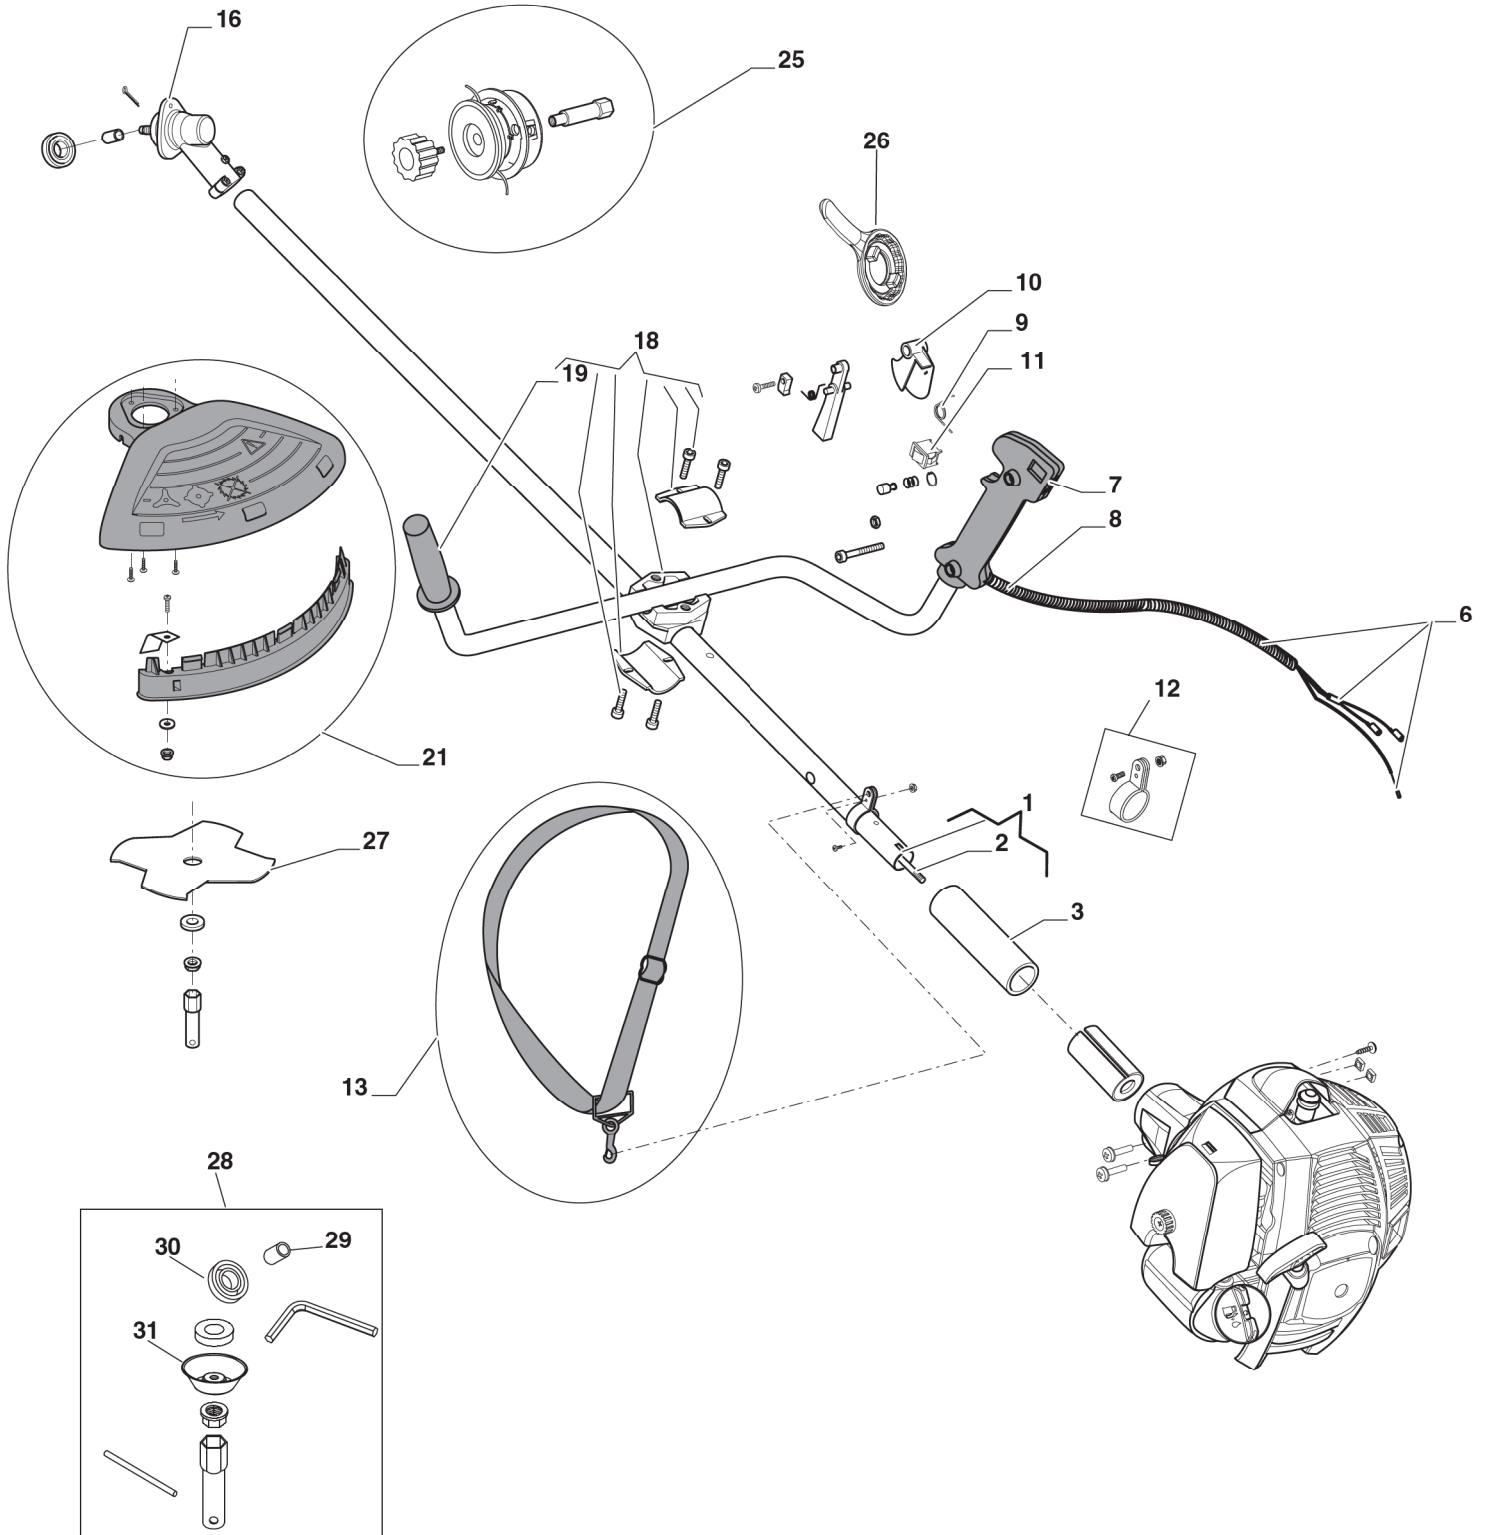

TB 32D

2009
DC009.0
1 / 2

POS.	CODE	Q.TY	DESCRIZIONE	DESCRIPTION	DESCRIPTION	BESCHREIBUNG	REMARKS
1	383869063/0	1	ASS.TUBO TRASMISSIONE	TRANSMISSION PIPE ASS.Y	ENS.TUBE TRANSM.	SCHAFTGRUPPE	
2	123020021/0	1	ASS.ALBERO TRASMISSIONE	TRANSM.SHAFT ASS.Y	ENS.ARBRE TRANSM.	MOTORWELLENEINHEIT	
3	123170002/0	1	DISTANZIALE	SPACER	ENTRETOISE	THERMOISOLIERUNG	
6	183065017/0	1	ASS. CAVI + GUAINA	CABLES ASS.Y + SHEATH	CÂBLE AVEC GAINE	KABEL MIT MANTEL	
7	123700056/0	1	IMPUGNATURA DESTRA	RIGHT HANDGRIP	BRANCHE DRO.	RECHTE GRIFF	
8	123700057/0	1	IMPUGNATURA SINISTRA	LEFT HANDGRIP	BRANCHE GAU.	LINKE GRIFF	
9	123430579/0	1	MOLLA LEVA ACCELERATORE	SPRING	RESSORT	FEDER GASHEBEL	
10	123315078/0	1	LEVA ACCELERATORE	THROTTLE LEVER	LEVIER ACCÉLÉRATEUR	GASHEBEL	
11	6980206	1	INTERRUTTORE STOP	STOP SWITCH	INTERRUPTEUR D'ARRÊT	STOP-SCHALTER	
12	383780001/0	1	ASS. SUPPORTO BRETELLE	HARNESS SUPPORT ASS.Y	ENS.SUPPORT HARNAIS	GURTZEUGHALTER	
13	123046004/0	1	BRETELLA	HARNESS	HARNAIS	GURTZEUG	
16	383820505/0	1	ASS.TESTINA INGRANAGGI	GEAR CASE ASSY	ENS. BOÎTE ENGREN.	SET ZAHNRADGETRIEBE	
18	183394006/0	1	ASS. MANUBRIO	HANDLE ASS.Y	ENS. GUIDON	SET HANDGRIFF	
19	123395051/0	1	IMPUGNATURA SINISTRA	LEFT HANDGRIP	BRANCHE GAU.	LINKE GRIFF	
21	383465005/0	1	ASS. PARASPRUZZI	SAFETY COVER ASS.Y	ENS. CAPOT ANTI-PROJECTIONS	SET SPRITZSCHUTZ	
25	383820504/0	1	ASS. TESTINA A FILI	CUTTING LINE ASSY	ENS. TÊTE FILS	SET SCHNEIDEKOPF	
26	123070009/0	1	CHIAVE TESTINA	NYLON HEAD KEY	CLEF	SCHLUSSEL	
27	123155006/0	1	DISCO 4 PUNTE	4 TEETH DISCK	LAME À 4 DENTS	SCHEIBE 4 ZÄHNE	
28	383303512/0	1	BUSTA DOTAZIONI	PARTS BAG	DOTATION	SATZ	
29	6980307	1	COLLARE	COLLAR	COLLIER	STELLRING	
30	6980308	1	GHIERA SUPERIORE	UPPER RING NUT	BAGUE SUPÉRIEURE	OBERER RINGBOLZEN	
31	6980312	1	COPPA FISSA	STABILIZER	STABILISATEUR	STABILISATOR