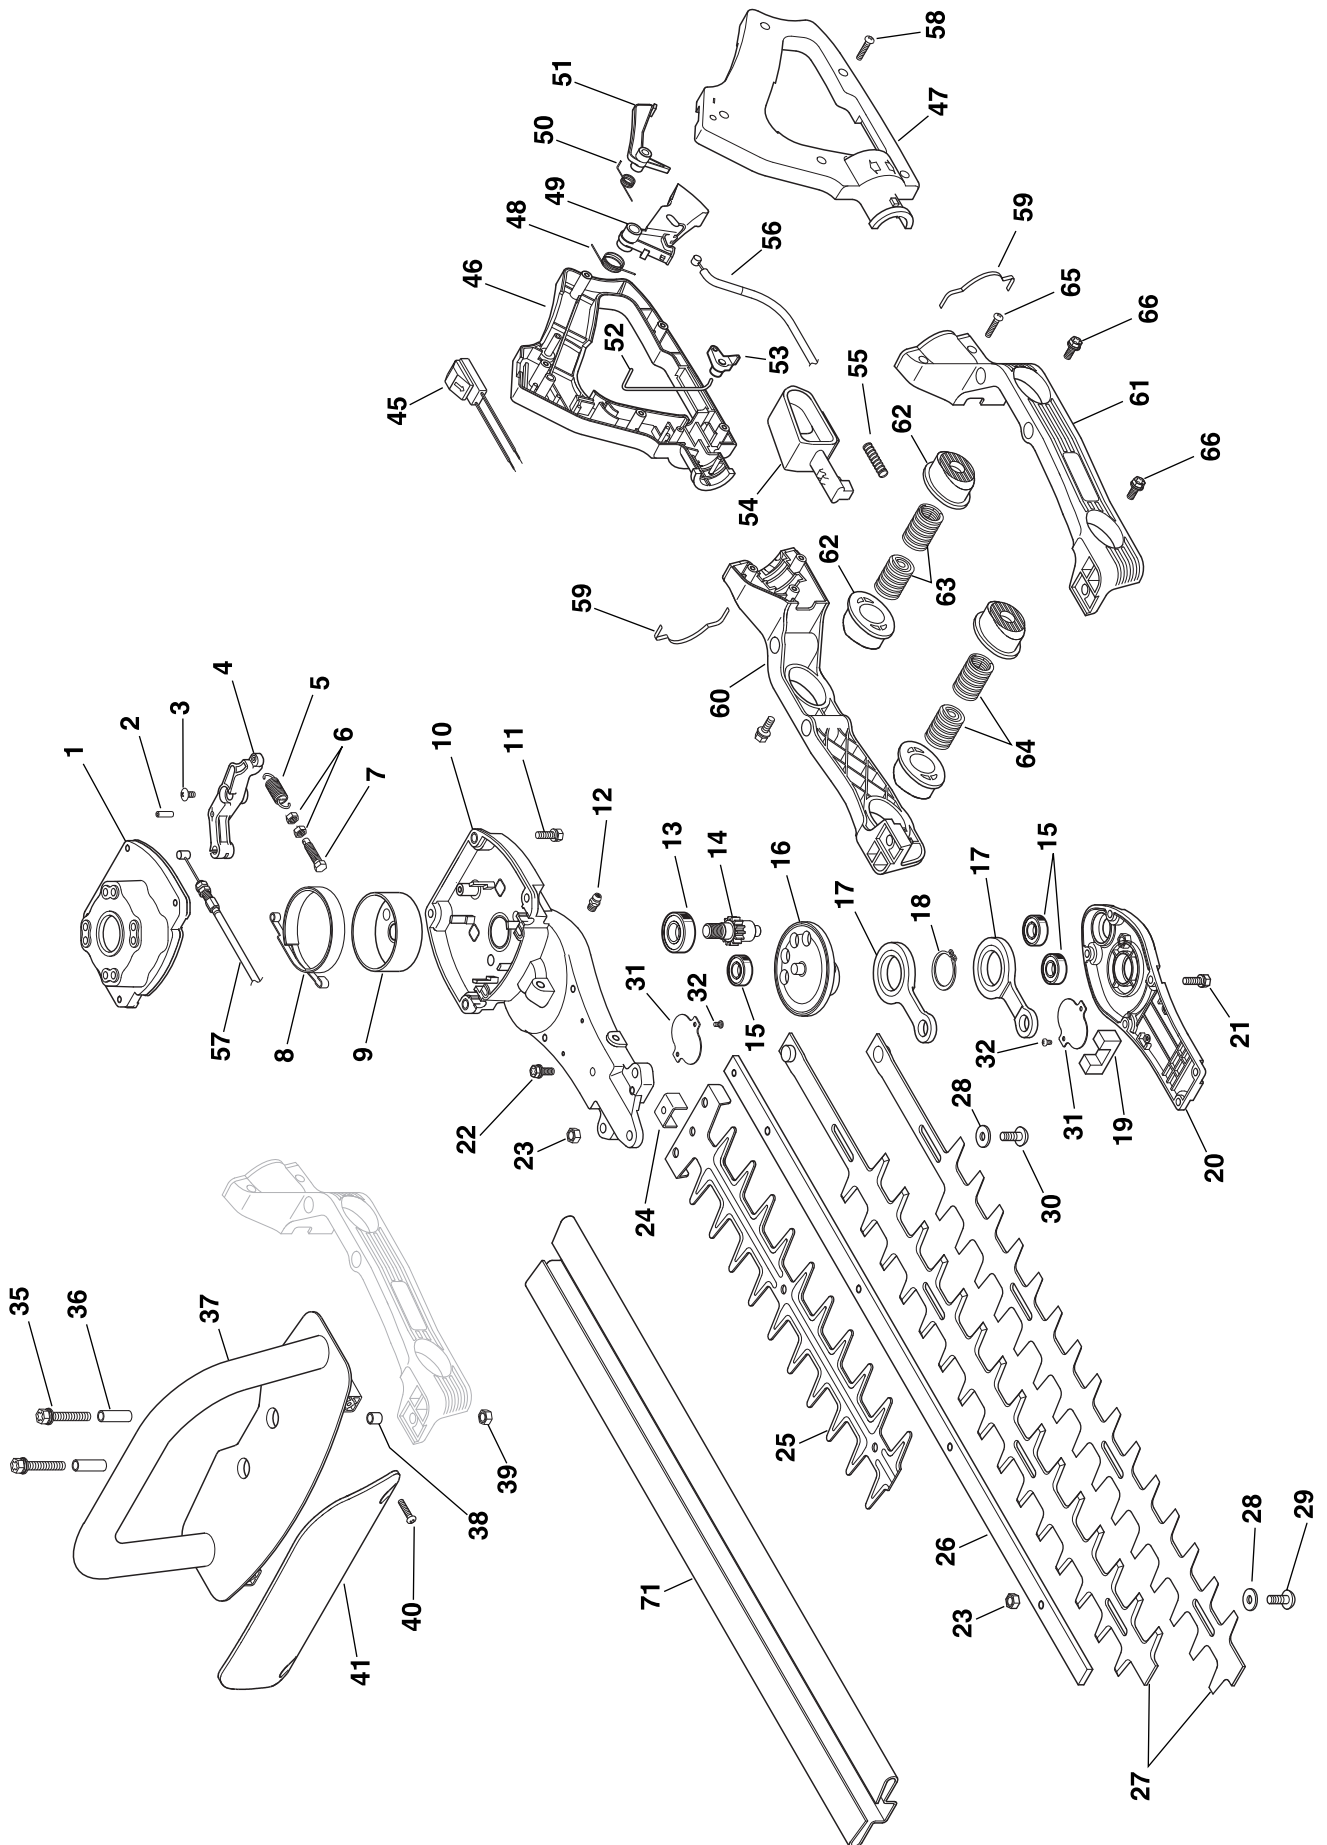

N°	Code	Q.ty	Descrizione	Description	Description	Beschreibung	Remarks
59	6990138	2	Guarnizione	Gasket	Garniture	Dichtung	
60	6990174	1	Carter Dx	Right Case	Carter	Blech	
61	6990173	1	Carter Sinistro	Left Case	Carter	Blech	
62	6990175	4	Gommino Antivibrante	Grommet	Caoutchouc Anti-Vibrat.	Schwingungsdämpfer	
63	6990131	2	Molla	Spring	Ressort	Feder	
64	6990130	2	Molla	Spring	Ressort	Feder	
65	6990144	3	Vite	Screw	Vis	Schraube	
66	6990142	4	Vite	Screw	Vis	Schraube	
71	6990124	1	Coprilama	Blade Cover	Couvre-Lame	Klingenabdeckung