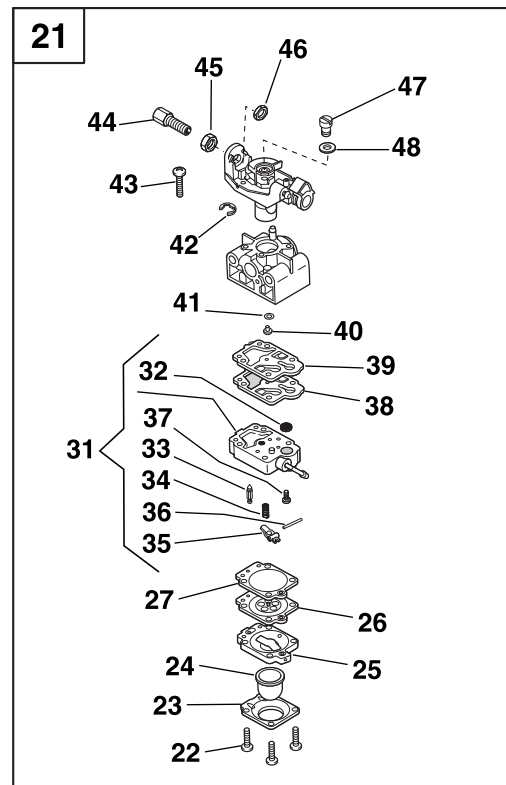

N°	Code	Q.ty	Descrizione	Description	Description	Beschreibung	Remarks
1	6990057	1	Ass. Avviatore	Starter Ass.Y	Ens. Démarreur	Set Kupplung	
2	6990077	1	Vite	Screw	Vis	Schraube	
3	6990067	1	Puleggia Avviamento	Starter Pulley	Poulie Démarrage	Riemenscheibe Starter	
4	6990104	1	Molla Avv.To	Spring	Ressort	Feder	
5	6990050	1	Impugnatura Avv.To	Starter Handle	Poignée Démarrage	Griff Starter	
6	6990019	1	Piastrina	Plate	Plaquette	Blech	
7	6990068	1	Fune Avviamento	Starter Cord	Câble Démarrage	Seil Starter	
8	6990112	4	Vite	Screw	Vis	Schraube	
11	6990083	2	Vite	Screw	Vis	Schraube	
12	6990074	2	Vite	Screw	Vis	Schraube	
13	6990010	1	Guarniz.Collettore-Carburatore	Intake-Carb Gasket	Joint Collect.-Carb.	Dicht. Kollektor-Verg.	
14	6990030	1	Collettore Aspirazione	Intake Manifold	Collecteur Aspiration	Kollektor Ansaugung	
15	6990085	2	Dado	Nut	Ecrou	Mutter	
16	6990009	1	Guarniz.Collett-Cilindro	Intake Manif-Gasket	Joint Collect.-Cyl.	Dicht. Kollekt.-Zyl.	
21	6990026	1	Carburatore	Carburettor	Carburateur	Vergaser	
22	6990076	4	Vite Coperchio	Cover Screw	Vis Couvercle	Schraube Deckel	
23	6990024	1	Coperchio	Cover	Couvercle	Deckel	
24	6990052	1	Primer	Air Purge Pump	Elément Pompant Air Purge	Pumpe Air Purge	
25	6990034	1	Coperchio	Cover	Couvercle	Deckel	
26	6990049	1	Membrana	Diaphragm	Membrane	Membran	
27	6990005	1	Guarnizione	Gasket	Garniture	Dichtung	
31	6990035	1	Corpo Carburatore	Body	Carter De Carburateur	Mittelstück Vergaser	
32	6990023	1	Filtro Carburante	Screen	Filtre Carburant	Treibstofffilter	
33	6990028	1	Valvola A Spillo	Inlet Needle	Vanne À Aiguille	Nadelventil	
34	6990108	1	Molla Bilanciere	Control Spring	Ressort Balancier	Feder Kipphebel	
35	6990029	1	Bilanciere	Control Lever	Balancier	Kipphebel	
36	6990096	1	Perno	Pin	Pivot	Bolzen	
37	6990075	1	Vite	Screw	Vis	Schraube	
38	6990048	1	Membrana	Diaphragm	Membrane	Membran	
39	6990007	1	Guarnizione	Gasket	Garniture	Dichtung	
40	6990100	1	Getto Calibrato	Valve	Jet Calibré	Ventile	
41	6990099	1	Anello Or	O Ring	Joint Or	Or-Dichtung	
42	6990092	1	Anello Elastico	Elastic Ring	Anneau Élastique	Elastischer Ring	
43	6990079	2	Vite	Screw	Vis	Schraube	
44	6990027	1	Registro Cavo Accleratore	Throttle Cable Adjuster	Registre	Regler	
45	6990086	1	Dado	Nut	Ecrou	Mutter	
46	6990119	1	Dado	Nut	Ecrou	Mutter	
47	6990038	1	Vite	Screw	Vis	Schraube	
48	6990117	1	Rondella	Washer	Rondelle	Unterlegscheibe