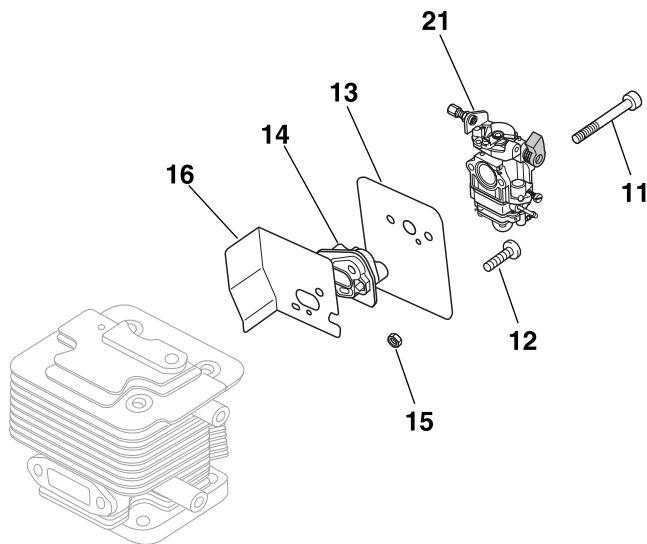

N°	Code	Q.ty	Descrizione	Description	Description	Beschreibung	Remarks
1	6990057	1	Ass. Avviatore	Starter Ass.Y	Ens. Démarreur	Set Kupplung	
2	6990077	1	Vite	Screw	Vis	Schraube	
3	6990067	1	Puleggia Avviamento	Starter Pulley	Poulie Démarrage	Riemenscheibe Starter	
4	6990104	1	Molla Avv.To	Spring	Ressort	Feder	
5	6990050	1	Impugnatura Avv.To	Starter Handle	Poignée Démarrage	Griff Starter	
6	6990019	1	Piastrina	Plate	Plaquette	Blech	
7	6990068	1	Fune Avviamento	Starter Cord	Câble Démarrage	Seil Starter	
8	6990112	4	Vite	Screw	Vis	Schraube	
11	6990083	2	Vite	Screw	Vis	Schraube	
12	6990074	2	Vite	Screw	Vis	Schraube	
13	6990010	1	Guarniz.Collettore-Carburatore	Intake-Carb Gasket	Joint Collect.-Carb.	Dicht. Kollektor-Verg.	
14	6990030	1	Collettore Aspirazione	Intake Manifold	Collecteur Aspiration	Kollektor Ansaugung	
15	6990085	2	Dado	Nut	Ecrou	Mutter	
16	6990009	1	Guarniz.Collett-Cilindro	Intake Manif-Gasket	Joint Collect.-Cyl.	Dicht. Kollekt.-Zyl.	
21	6990026	1	Carburatore	Carburettor	Carburateur	Vergaser	
22	6990076	4	Vite Coperchio	Cover Screw	Vis Couvercle	Schraube Deckel	
23	6990024	1	Coperchio	Cover	Couvercle	Deckel	
24	6990052	1	Primer	Air Purge Pump	Elément Pompant Air Purge	Pumpe Air Purge	
25	6990034	1	Coperchio	Cover	Couvercle	Deckel	
26	6990049	1	Membrana	Diaphragm	Membrane	Membran	
27	6990005	1	Guarnizione	Gasket	Garniture	Dichtung	
31	6990035	1	Corpo Carburatore	Body	Carter De Carburateur	Mittelstück Vergaser	
32	6990023	1	Filtro Carburante	Screen	Filtre Carburant	Treibstofffilter	
33	6990028	1	Valvola A Spillo	Inlet Needle	Vanne À Aiguille	Nadelventil	
34	6990108	1	Molla Bilanciere	Control Spring	Ressort Balancier	Feder Kipphebel	
35	6990029	1	Bilanciere	Control Lever	Balancier	Kipphebel	
36	6990096	1	Perno	Pin	Pivot	Bolzen	
37	6990075	1	Vite	Screw	Vis	Schraube	
38	6990048	1	Membrana	Diaphragm	Membrane	Membran	
39	6990007	1	Guarnizione	Gasket	Garniture	Dichtung	
40	6990100	1	Getto Calibrato	Valve	Jet Calibré	Ventile	
41	6990099	1	Anello Or	O Ring	Joint Or	Or-Dichtung	
42	6990092	1	Anello Elastico	Elastic Ring	Anneau Élastique	Elastischer Ring	
43	6990079	2	Vite	Screw	Vis	Schraube	
44	6990027	1	Registro Cavo Accleratore	Throttle Cable Adjuster	Registre	Regler	
45	6990086	1	Dado	Nut	Ecrou	Mutter	
46	6990119	1	Dado	Nut	Ecrou	Mutter	
47	6990038	1	Vite	Screw	Vis	Schraube	
48	6990117	1	Rondella	Washer	Rondelle	Unterlegscheibe