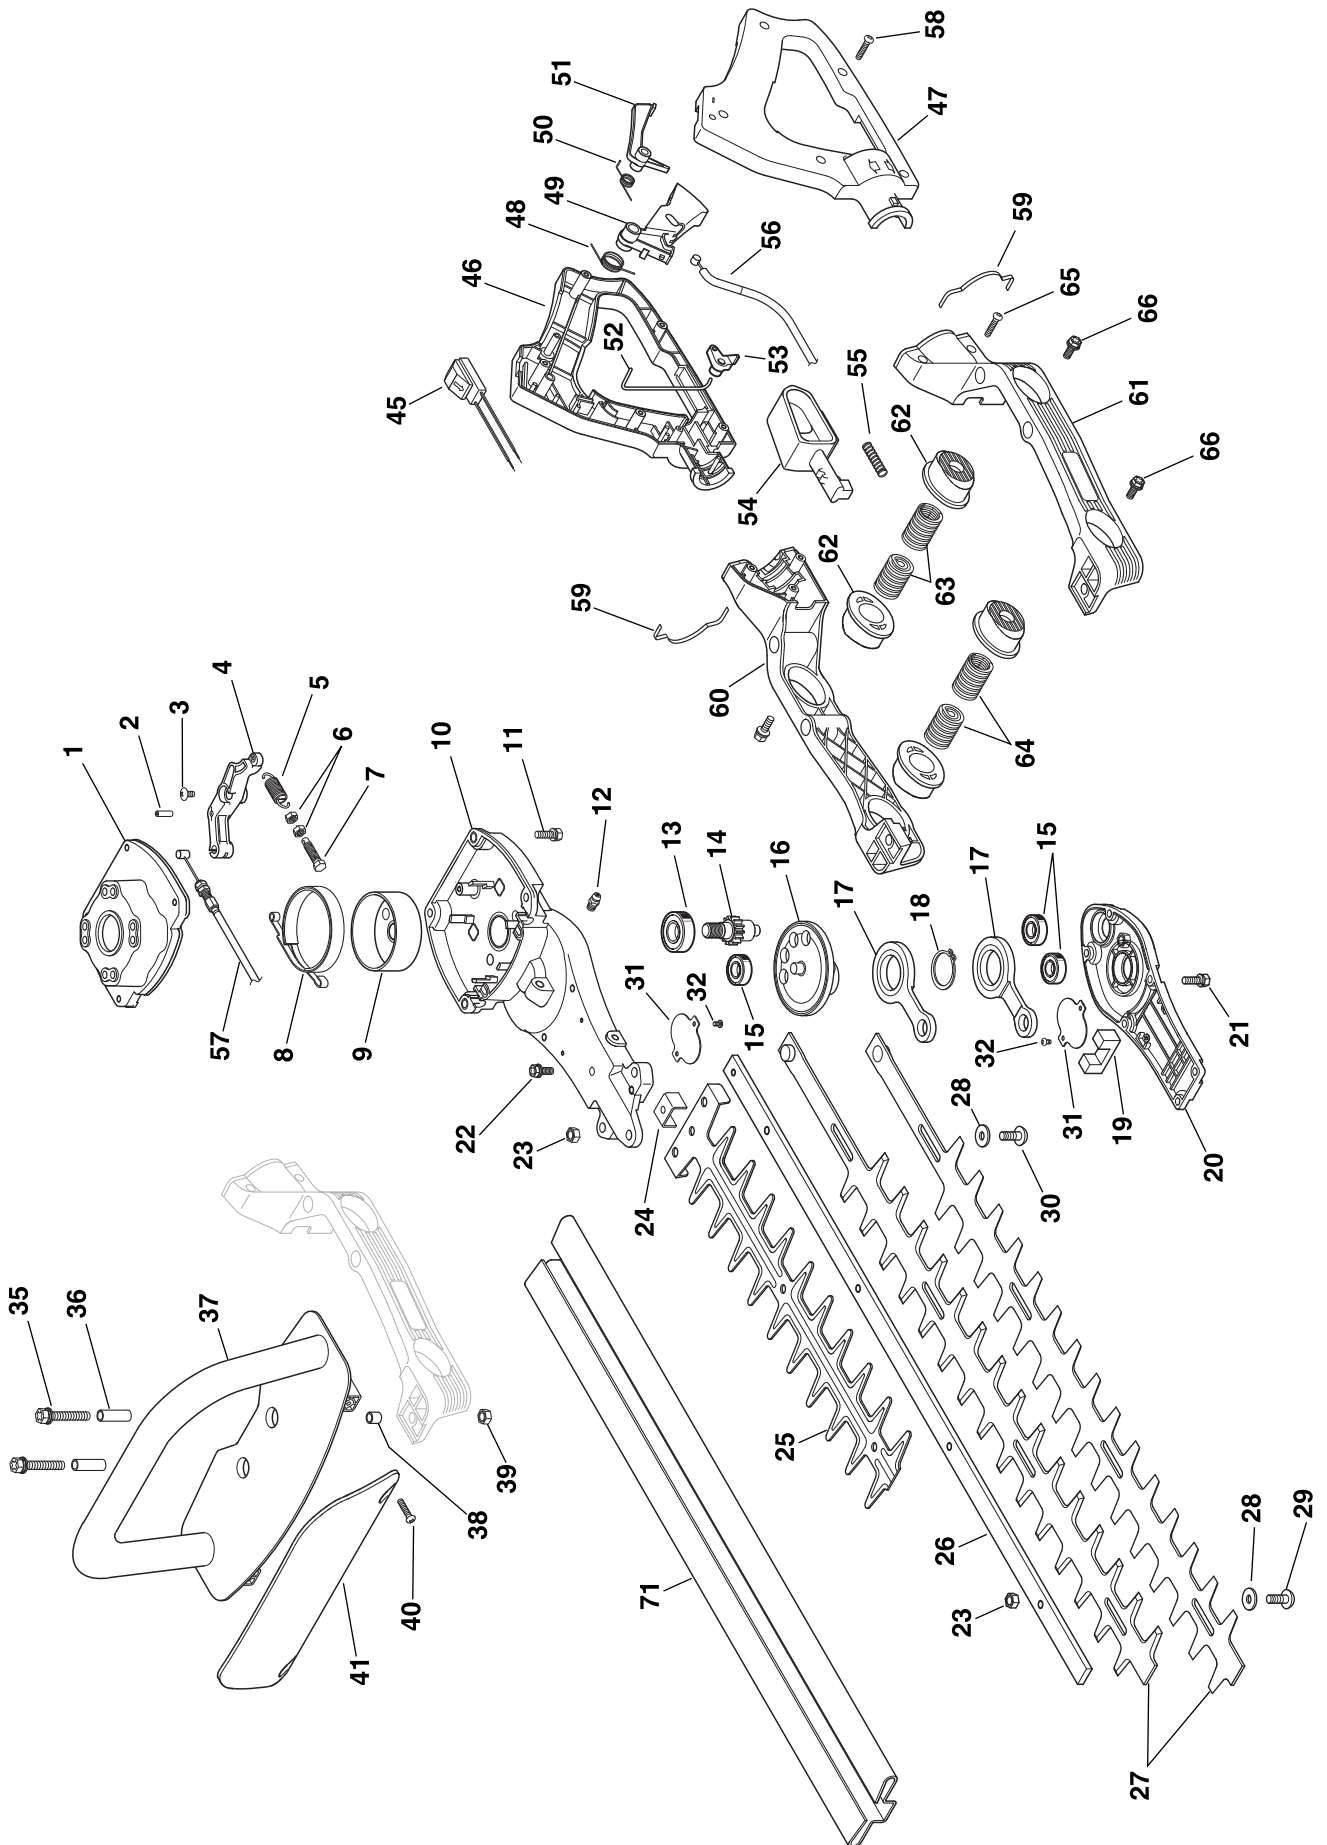

N°	Code	Q.ty	Descrizione	Description	Description	Beschreibung	Remarks
1	6990154	1	Ass. Carter Friz.	Clutch Housing Assy	Carter Friction	Kupplungsabd.	
2	6990149	1	Perno	Pin	Tourillon	Stift	
3	6990140	1	Vite	Screw	Vis	Schraube	
4	6990160	1	Leva Aggancio Freno	Lever	Levier Enclenchement Frein	Hebel F. Bremse	
5	6990129	1	Molla	Spring	Ressort	Feder	
6	6990163	2	Dado	Nut	Ecrou	Mutter	
7	6990162	1	Vite	Screw	Vis	Schraube	
8	6990161	1	Nastro Freno	Brake Band	Bande Frein	Bremsband	
9	6990122	1	Ass. Campana Frizione	Drum Ass'Y, Clutch	Cloche Embrayage	Set Kupplungs- sglocke	
10	6990177	1	Carter Superiore	Upper Case	Carter	Blech	
11	6990141	4	Vite	Screw	Vis	Schraube	
12	6990153	1	Ingrassatore	Grease Dispenser	Graisneur	Fettbüchse	
13	6990152	1	Cuscinetto	Bearing	Roul. À Billes	Kugellager	
14	6990155	1	Pignone	Pinion	Pignon	Ritzel	
15	6990151	3	Cuscinetto	Bearing	Roul. À Billes	Kugellager	
16	6990156	1	Ruota Dentata	Sprocket	Couronne	Zahnkettenrad	
17	6990157	2	Asta Collegamento	Connecting Rod	Tige De Connexion	Verbindungsstab	
18	6990150	1	Anello Elastico	Elastic Ring	Anneau Élastique	Elastischer Ring	
19	6990126	1	Pattino	Shoe	Bloc De Glissement	Gleitblock	
20	6990178	1	Carter Inferiore	Lower Case	Carter	Blech	
21	6990141	6	Vite	Screw	Vis	Schraube	
22	6990142	1	Vite	Screw	Vis	Schraube	
23	6990146	4	Dado	Nut	Ecrou	Mutter	
24	6990128	1	Fermo	Retainer	Butée	Sperrung	
25	6990127	1	Protezione Lama	Blade Guard	Protecteur Lame	Klingenschutz	
26	6990159	1	Guida Lama	Blade Holder	Guide-Lame	Klingenföhrung	
27	6990176	2	Lama	Blade	Lame	Klinge	
28	6990121	4	Rosetta	Washer	Rondelle	Scheibe	
29	6990125	3	Vite	Screw	Vis	Schraube	
30	6990137	1	Vite	Screw	Vis	Schraube	
31	6990158	2	Pattino	Shoe	Bloc De Glissement	Gleitblock	
32	6990139	4	Vite	Screw	Vis	Schraube	
35	6990143	2	Vite	Screw	Vis	Schraube	
36	6990148	2	Distanziale	Spacer	Entretoise	Entfernungsstück	
37	6990172	1	Impugnatura Anteriore	Front Handle	Poignée Avant	Handgriff Vorne	
38	6990147	2	Distanziale	Spacer	Entretoise	Entfernungsstück	
39	6990146	2	Dado	Nut	Ecrou	Mutter	
40	6990145	2	Vite	Screw	Vis	Schraube	
41	6990171	1	Protezione	Guard	Protection	Schutze	
45	6990136	1	Interruttore Stop	Stop Switch	Interrupteur D'Arrêt	Stop-Schalter	
46	6990166	1	Impugnatura Destra	Right Handgrip	Branche Dro.	Rechte Griff	
47	6990165	1	Impugnatura Sinistra	Left Handle	Poignée Gauche	Handgriff Links	
48	6990132	1	Molla Leva Acceleratore	Spring	Ressort	Feder Gashebel	
49	6990167	1	Leva Acceleratore	Throttle Lever	Levier Accélérateur	Gashebel	
50	6990133	1	Molla Leva Di Sicurezza	Spring	Ressort	Feder Sicherheits- shebel	
51	6990168	1	Leva Di Sicurezza	Safety Lever	Levier De Sécurité	Sicherheitshebel	
52	6990164	1	Leva	Gearshift	Levier	Hebel	
53	6990170	1	Gancio	Hook	Accrochage	Haken	
54	6990169	1	Leva	Gearshift	Levier	Hebel	
55	6990123	1	Molla	Spring	Ressort	Feder	
56	6990134	1	Cavo Acceleratore	Throttle Cable	Câble Accélérateur	Gasseil	
57	6990135	1	Cavo Freno	Brake Cable	Cable Frein	Bremse Kabel	
58	6990144	5	Vite	Screw	Vis	Schraube