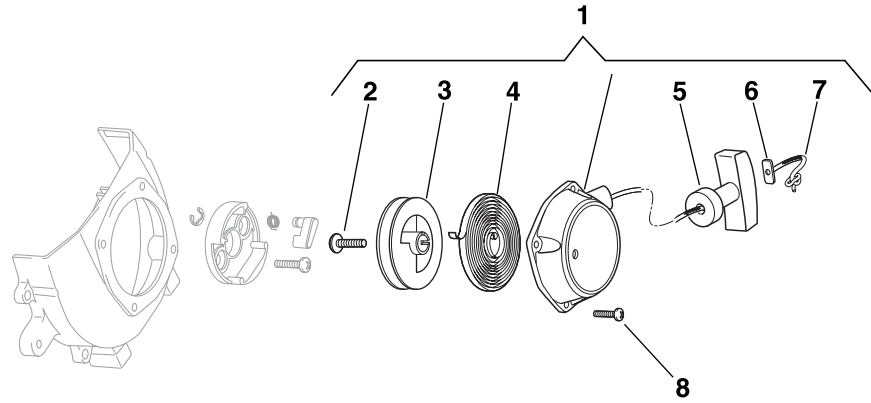

N°	Code	Q.ty	Descrizione	Description	Description	Beschreibung	Remarks
1	6990057	1	Ass. Avviatore	Starter Ass.Y	Ens. Démarreur	Set Kupplung	
2	6990077	1	Vite	Screw	Vis	Schraube	
3	6990067	1	Puleggia Avviamento	Starter Pulley	Poulie Démarrage	Riemenscheibe Starter	
4	6990104	1	Molla Avv.To	Spring	Ressort	Feder	
5	6990050	1	Impugnatura Avv.To	Starter Handle	Poignée Démarrage	Griff Starter	
6	6990019	1	Piastrina	Plate	Plaquette	Blech	
7	6990068	1	Fune Avviamento	Starter Cord	Câble Démarrage	Seil Starter	
8	6990112	4	Vite	Screw	Vis	Schraube	
11	6990083	2	Vite	Screw	Vis	Schraube	
12	6990074	2	Vite	Screw	Vis	Schraube	
13	6990010	1	Guarniz.Collettore-Carburatore	Intake-Carb Gasket	Joint Collect.-Carb.	Dicht. Kollektor-Verg.	
14	6990030	1	Collettore Aspirazione	Intake Manifold	Collecteur Aspiration	Kollektor Ansaugung	
15	6990085	2	Dado	Nut	Ecrou	Mutter	
16	6990009	1	Guarniz.Collett-Cilindro	Intake Manif-Gasket	Joint Collect.-Cyl.	Dicht. Kollekt.-Zyl.	
21	6990026	1	Carburatore	Carburettor	Carburateur	Vergaser	
22	6990076	4	Vite Coperchio	Cover Screw	Vis Couvercle	Schraube Deckel	
23	6990024	1	Coperchio	Cover	Couvercle	Deckel	
24	6990052	1	Primer	Air Purge Pump	Elément Pompant Air Purge	Pumpe Air Purge	
25	6990034	1	Coperchio	Cover	Couvercle	Deckel	
26	6990049	1	Membrana	Diaphragm	Membrane	Membran	
27	6990005	1	Guarnizione	Gasket	Garniture	Dichtung	
31	6990035	1	Corpo Carburatore	Body	Carter De Carburateur	Mittelstück Vergaser	
32	6990023	1	Filtro Carburante	Screen	Filtre Carburant	Treibstofffilter	
33	6990028	1	Valvola A Spillo	Inlet Needle	Vanne À Aiguille	Nadelventil	
34	6990108	1	Molla Bilanciere	Control Spring	Ressort Balancier	Feder Kipphebel	
35	6990029	1	Bilanciere	Control Lever	Balancier	Kipphebel	
36	6990096	1	Perno	Pin	Pivot	Bolzen	
37	6990075	1	Vite	Screw	Vis	Schraube	
38	6990048	1	Membrana	Diaphragm	Membrane	Membran	
39	6990007	1	Guarnizione	Gasket	Garniture	Dichtung	
40	6990100	1	Getto Calibrato	Valve	Jet Calibré	Ventile	
41	6990099	1	Anello Or	O Ring	Joint Or	Or-Dichtung	
42	6990092	1	Anello Elastico	Elastic Ring	Anneau Élastique	Elastischer Ring	
43	6990079	2	Vite	Screw	Vis	Schraube	
44	6990027	1	Registro Cavo Accleratore	Throttle Cable Adjuster	Registre	Regler	
45	6990086	1	Dado	Nut	Ecrou	Mutter	
46	6990119	1	Dado	Nut	Ecrou	Mutter	
47	6990038	1	Vite	Screw	Vis	Schraube	
48	6990117	1	Rondella	Washer	Rondelle	Unterlegscheibe