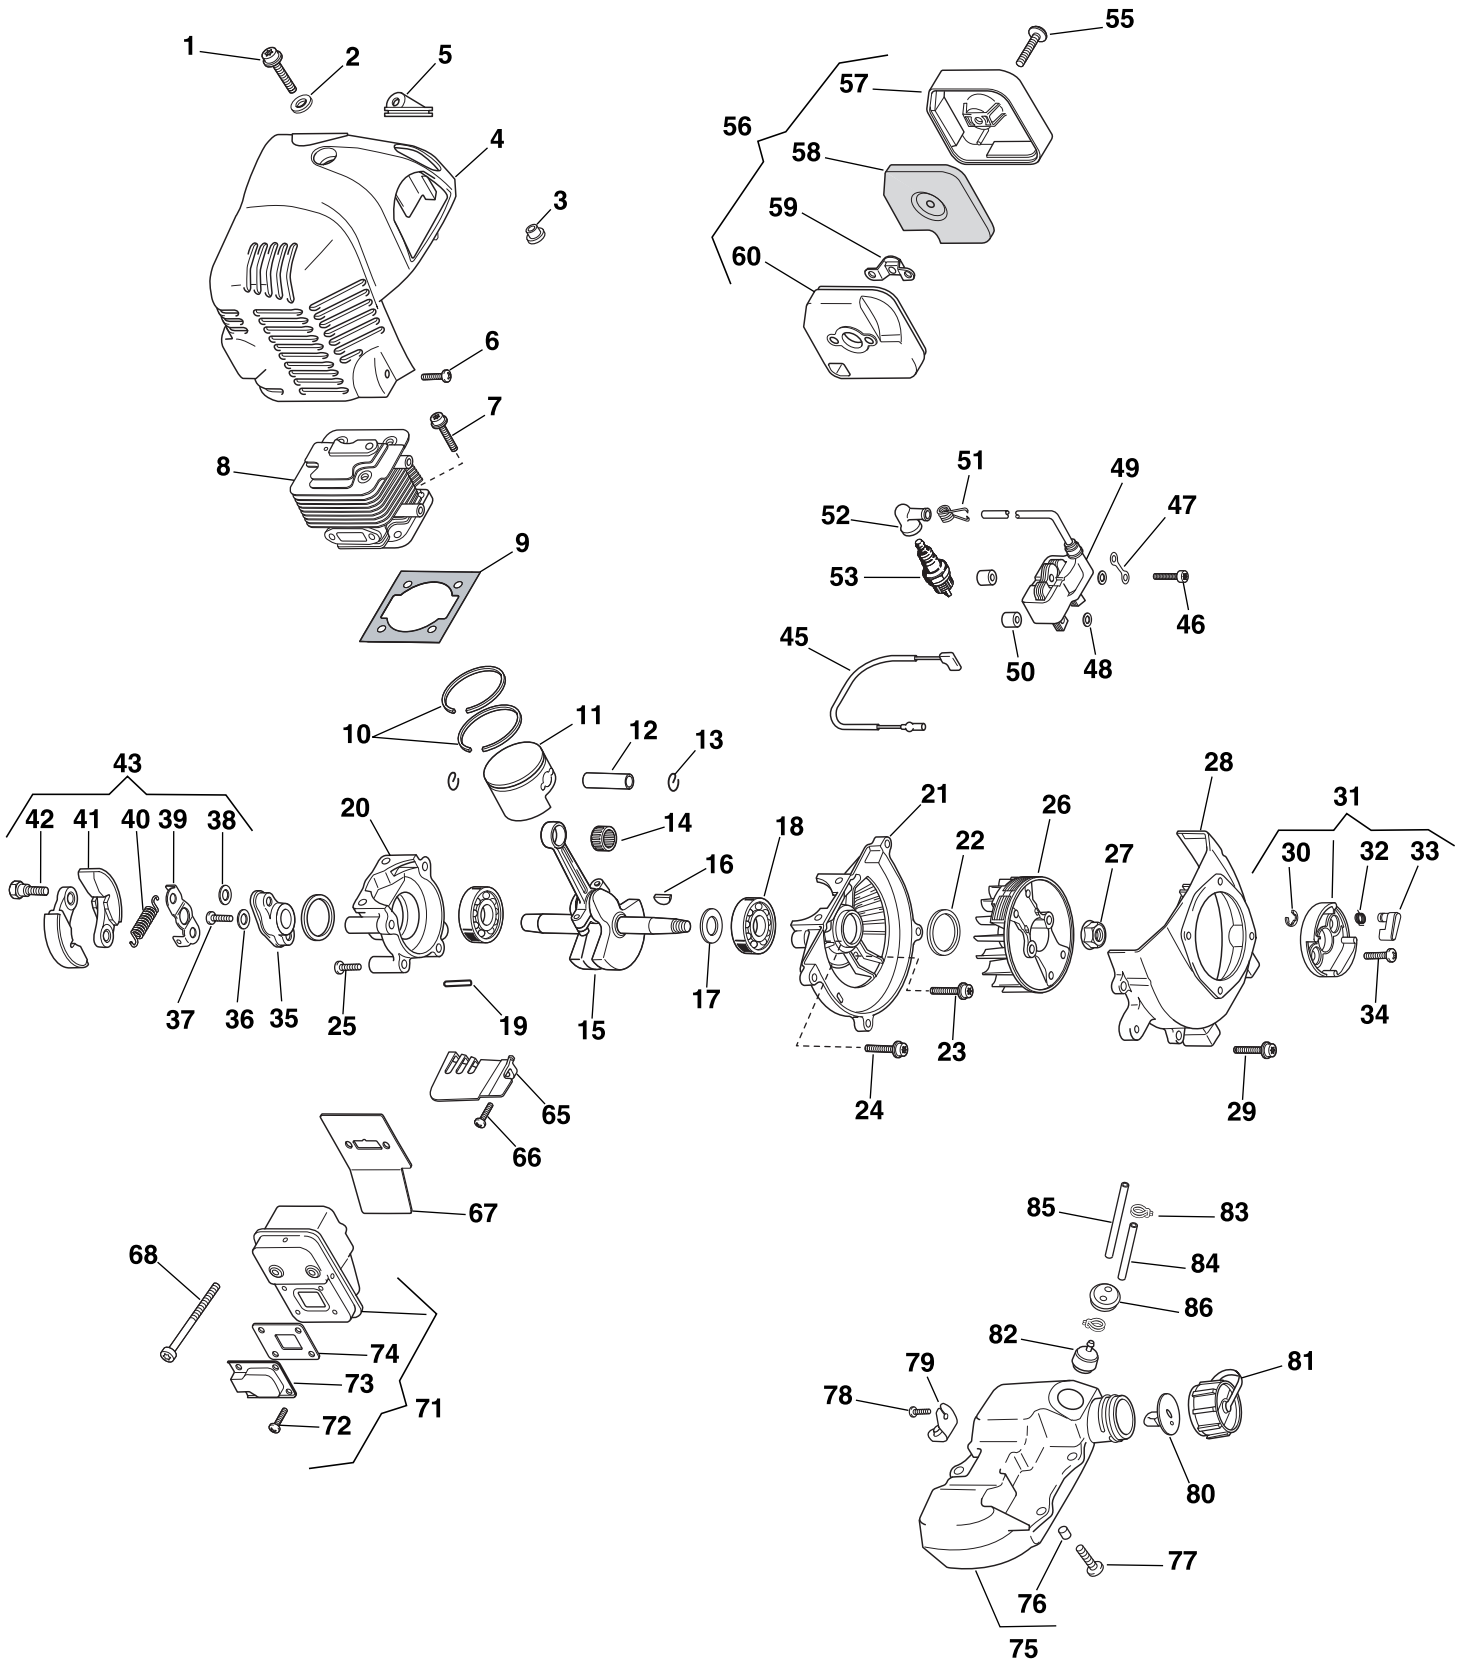

N°	Code	Q.ty	Descrizione	Description	Description	Beschreibung	Remarks
1	6990081	1	Vite	Screw	Vis	Schraube	
2	6990118	1	Rosetta	Washer	Rondelle	Scheibe	
3	6990031	1	Boccola	Bushing	Douille	Büchse	
4	6990059	1	Cuffia Copricilindro Rosso	Engine Cover Red	Shield Rouge	Zylinderkopfkappe Rot	XH60K/TH23
4	6990058	1	Cuffia Copricilindro Giallo	Engine Cover Yellow	Shield Jaune	Zylinderkopfkappe Gelb	HT60K
5	6990103	1	Gommino Passacavo	Grommet	Rondelle Caoutchouc	Lippklampe	
6	6990112	1	Vite	Screw	Vis	Schraube	
7	6990070	4	Vite	Screw	Vis	Schraube	
8	6990001	1	Cilindro	Cylinder	Cylindre	Zylinder	
9	6990006	1	Guarnizione Cilindro	Cylinder Gasket	Joint Cylindre	Zylinderdichtung	
10	6990015	1	Kit Fascia Elastica	Piston Ring Set	Collier Élastique Set	Satz Kolbenring	
11	6990013	1	Pistone	Piston	Piston	Kolben	
12	6990014	1	Spinotto Pistone	Piston Pin	Pointeau Piston	Kolbenbolzen	
13	6990093	2	Fermo Spinotto	Washer, Piston Pin	Circlip Pointeau	Anschlag Zapfen	
14	6990016	1	Astuccio A Rulli	Needle Bearing	Roul. À Aiguilles	Walzenrohr	
15	6990061	1	Ass. Albero Motore	Crankshaft	Arbre Moteur	Set Motorwelle	
16	6990064	1	Linguetta Volano	Flywheel Key	Clavette Volant	Lasche Schwungrad	
17	6990088	0-4	Rondella Di Spessoramento T=0.20	Washer T=0.20	Rondelle T=0.20	Unterlegscheibe T=0.20	
17	6990089	0-4	Rondella Di Spessoramento T=0.40	Washer T=0.40	Rondelle T=0.40	Unterlegscheibe T=0.40	
17	6990090	0-4	Rondella Di Spessoramento T=0.60	Washer T=0.60	Rondelle T=0.60	Unterlegscheibe T=0.60	
18	6990097	2	Cuscinetto	Bearing	Roul. À Billes	Kugellager	
19	6990094	2	Spina Di Centraggio	Centring Pin	Goupille De Centrage	Zentrierstift	
20	6990022	1	Carter Motore, Lato Avvitatore	Crank Case	Carter Moteur	Motorabdeckung	
21	6990021	1	Carter Motore, Lato Frizione	Crank Case	Carter Moteur	Motorabdeckung	
22	6990098	2	Anello Di Tenuta	Seal Ring	Anneau De Tenue	Dichtring	
23	6990073	1	Vite	Screw	Vis	Schraube	
24	6990072	2	Vite	Screw	Vis	Schraube	
25	6990043	4	Vite	Screw	Vis	Schraube	
26	6990037	1	Ass. Volano C/Masse	Flywheel Ass.Y	Ens. Volant	Set Schwungrad	
27	6990120	1	Dado	Nut	Ecrou	Mutter	
28	6990066	1	Carter, Rosso	Case, Red	Carter Rouge	Abdeckung Rot	XH60K/TH23
28	6990065	1	Carter, Giallo	Case, Yellow	Carter Jaune	Abdeckung Gelb	HT60K
29	6990082	4	Vite	Screw	Vis	Schraube	
30	6990091	1	Anello Elastico	Elastic Ring	Anneau Élastique	Elastischer Ring	
31	6990056	1	Ass. Coppa Avviamento	Starter Cup Ass.Y	Ens.Coupe Démarreur	Schwungrad Magnet	
32	6990105	1	Molla Aggancio Avviamento	Spring	Ressort	Feder Starter	
33	6990018	1	Aggancio Avviamento	Starter Hook	Fixation Démarreur	Sperre Starter	
34	6990044	2	Vite	Screw	Vis	Schraube	
35	6990054	1	Lamierino Guidamasse	Clutch-Mass Guide Plate	Plaque Guide-Embrayage	Massenführung	
36	6990087	1	Rondella	Washer	Rondelle	Unterlegscheibe	
37	6990045	1	Vite	Screw	Vis	Schraube	
38	6990116	2	Rondella	Washer	Rondelle	Unterlegscheibe	
39	6990020	1	Piastrina	Plate	Plaque	Platte	
40	6990107	1	Molla Frizione	Spring	Ressort	Kupplungsfeder	
41	6990053	2	Massa Frizione	Clutch Unit	Embrayage	Reibungsmasse	
42	6990095	2	Vite	Screw	Vis	Schraube	
43	6990017	1	Ass. Frizione	Clutch Ass.Y	Friction	Set Kupplung	
45	6990046	1	Cavo Massa	Earth Cable	Câble Masse	Erdungsdraht	
46	6990110	2	Vite	Screw	Vis	Schraube	