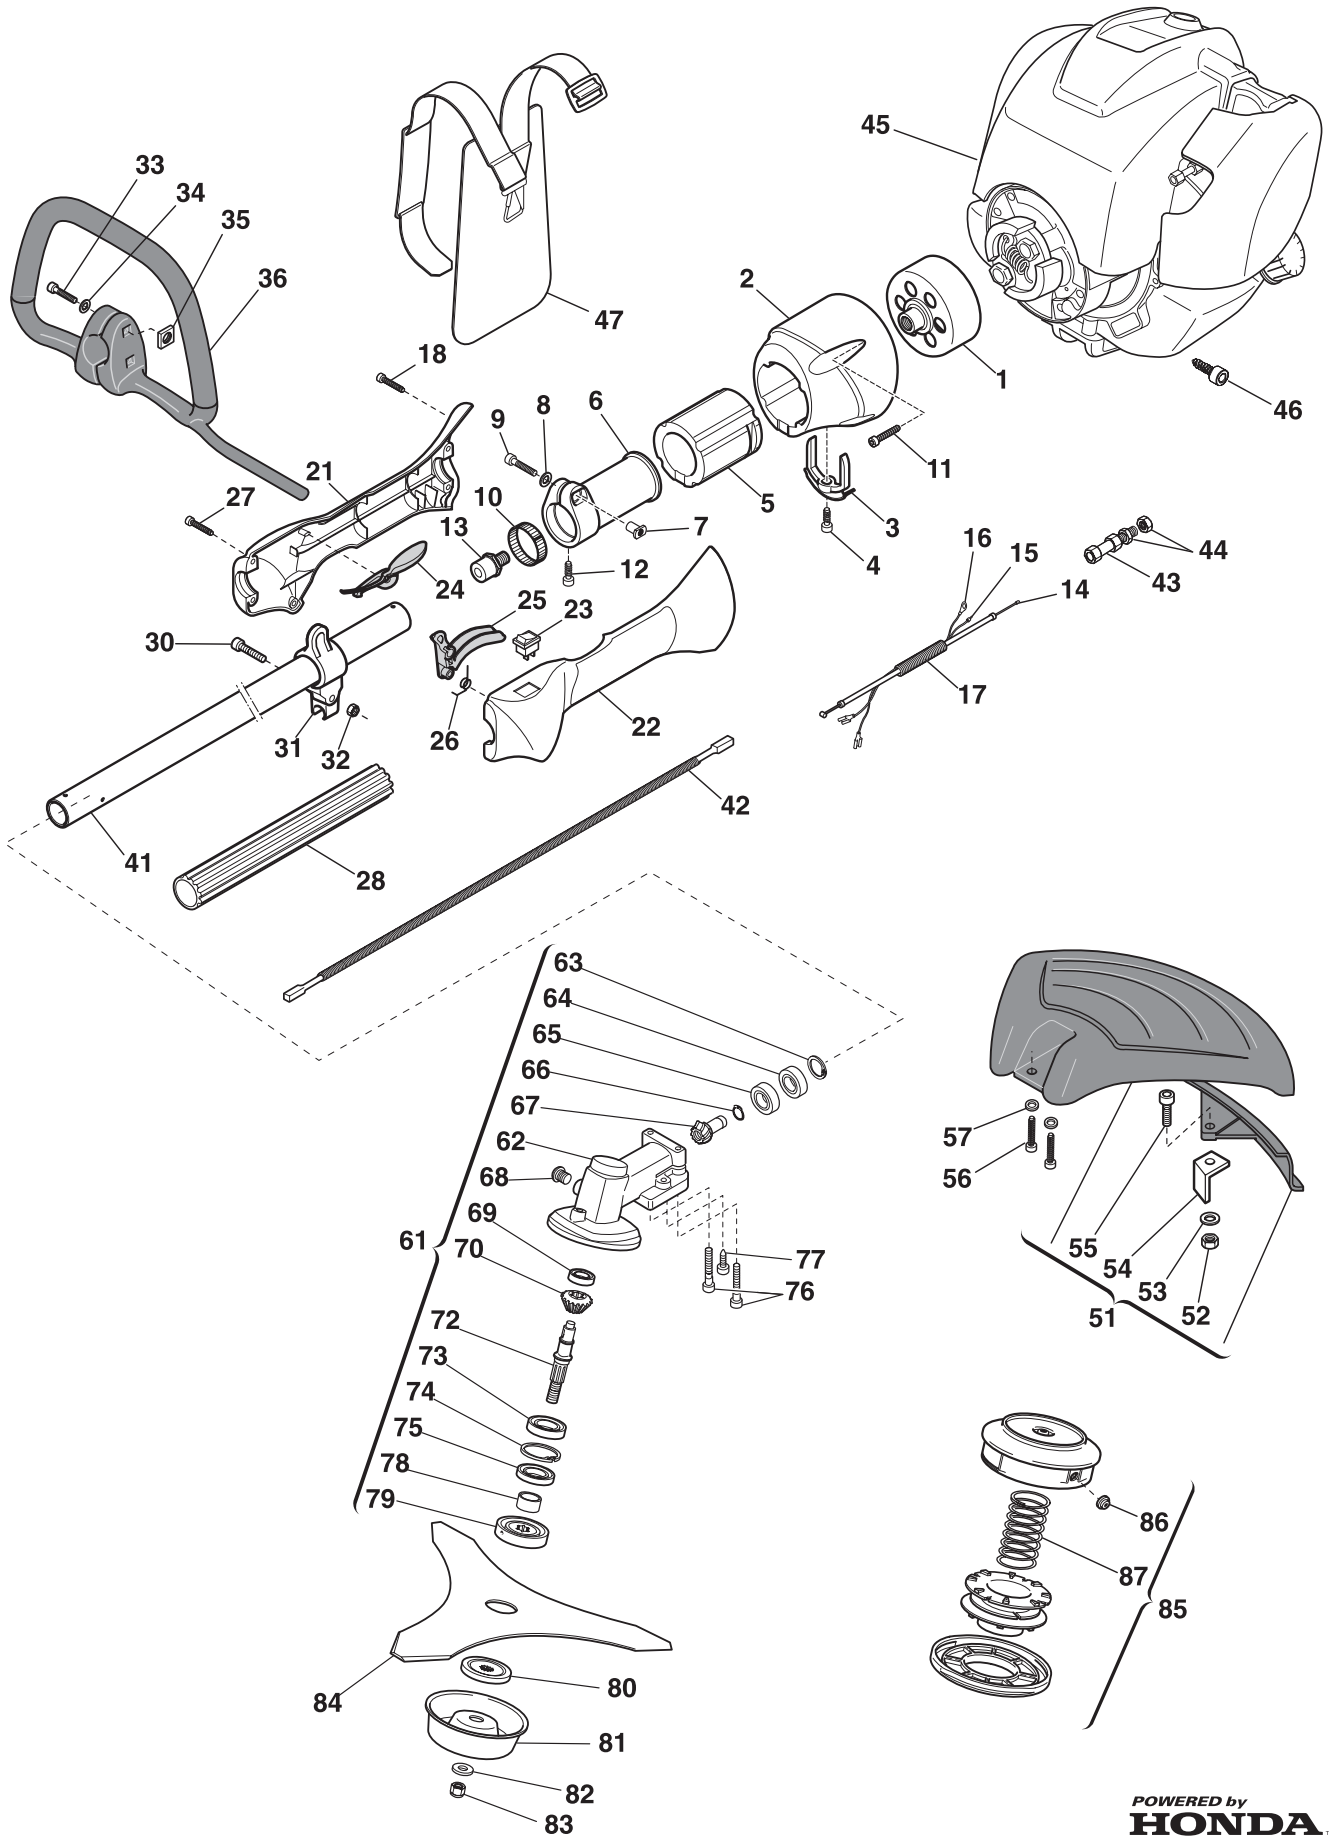

POWERED by
HONDA

N°	Code	Q.ty	Descrizione	Description	Description	Beschreibung	Remarks
1	83050004/0	1	Ass. Campana Frizione	Drum Ass'Y, Clutch	Cloche Embrayage	Set Kupplungsglocke	
2	23782005/0	1	Ass.Supporto Trasm.	Support Trasm.Assy	Ens.Support Transm.	Getriebeplattform	
3	23232001/0	1	Forcella	Fork	Fourche	Gabel	
4	2123100	1	Vite	Screw	Vis	Schraube	
5	23275000/0	1	Gommino	Grommet	Caoutchouc	Gummi	
6	23782003/0	1	Supporto	Support	Support	Halter	
7	3643470	1	Boccola	Bushing	Douille	Büchse	
8	2312020	1	Rosetta	Washer	Rondelle	Scheibe	
9	2135040	1	Vite	Screw	Vis	Schraube	
10	3180560	1	Riduzione	Reduction	Réduction	Reduzierstück	
11	2135150	4	Vite	Screw	Vis	Schraube	
12	2123100	1	Vite	Screw	Vis	Schraube	
13	23445258/0	1	Mozzo Cuscinetto	Bearing Hub	Moyeu Roulement	Lagernabe	
14	23066000/0	1	Cavo Acceleratore	Wire Ass.Y	Câble Accélér.	Starterkabel	
15	23065000/0	1	Cavo Bobina-Interruttore	Coil-Switch Cable	Câble Bobine-Interrupt.	Spulendraht-Schalter	
16	23065004/0	1	Cavo Massa	Earth Cable	Câble Masse	Erdungskabel	
17	23290000/0	1	Guaina Cavi	Wire Sheath	Gaine Câbles	Kabelmantel	
18	2123100	1	Vite	Screw	Vis	Schraube	
21	23700002/0	1	Impugnatura Destra	Right Handgrip	Branche Dro.	Rechte Griff	
22	23700003/0	1	Impugnatura Sinistra	Left Handgrip	Branche Gau.	Linke Griff	
23	3210970	1	Interruttore Stop	Stop Switch	Interrupteur D'Arrêt	Stop-Schalter	
24	23315055/0	1	Leva Di Sicurezza	Safety Lever	Levier De Sécurité	Sicherheitshebel	
25	23315054/0	1	Leva Acceleratore	Throttle Lever	Levier Accélérateur	Gashebel	
26	23430551/0	1	Molla Leva Acceleratore	Spring	Ressort	Feder Gashebel	
27	2123030	4	Vite	Screw	Vis	Schraube	
28	23170000/0	1	Distanziale	Spacer	Entretoise	Thermoisolierung	
30	2135040	1	Vite	Screw	Vis	Schraube	
31	23780000/0	1	Supporto Bretelle	Harness Support	Support Harnais	Gurtzeughalter	
32	2412030	1	Dado	Nut	Ecrou	Mutter	
33	2135050	2	Vite	Screw	Vis	Schraube	
34	2312090	2	Rosetta	Washer	Rondelle	Scheibe	
35	2461030	2	Dado	Nut	Ecrou	Mutter	
36	23300001/0	1	Impugnatura Anteriore	Front Handle	Poignée Avant	Handgriff Vorne	
41	4252880	1	Ass. Tubo Trasmiss.	Transmission Pipe Ass.Y	Ens.Tube Transm.	Set Rohr Pulse	
42	4630101	1	Ass. Albero Trasmissione	Transmission Shaft Ass.Y	Ens.Arbre Transm.	Set Antriebswelle	
43	3630600/1	1	Registro Cavo Accleratore	Throttle Cable Adjuster	Registre	Regler	
44	2412090	2	Dado	Nut	Ecrou	Mutter	
45	*	1	Motore	Engine	Moteur	Motor	Honda GX 25
46	2135020	1	Vite	Screw	Vis	Schraube	
47	4253460	1	Bretella	Harness	Harnais	Gurtzeug	
51	8563570	1	Ass. Paraspruzzi	Safety Cover Ass.Y	Ens. Capot Anti-Projections	Set Spritzschutz	
52	2432040	1	Dado	Nut	Ecrou	Mutter	
53	2312150	1	Rosetta	Washer	Rondelle	Scheibe	
54	3615000	1	Lamierino Tagliafilo	Line Cutter	Coupe-Fil	Drahtscherenblech	
55	2135030	1	Vite	Screw	Vis	Schraube	
56	2135060	2	Vite	Screw	Vis	Schraube	
57	2312150	2	Rosetta	Washer	Rondelle	Scheibe	