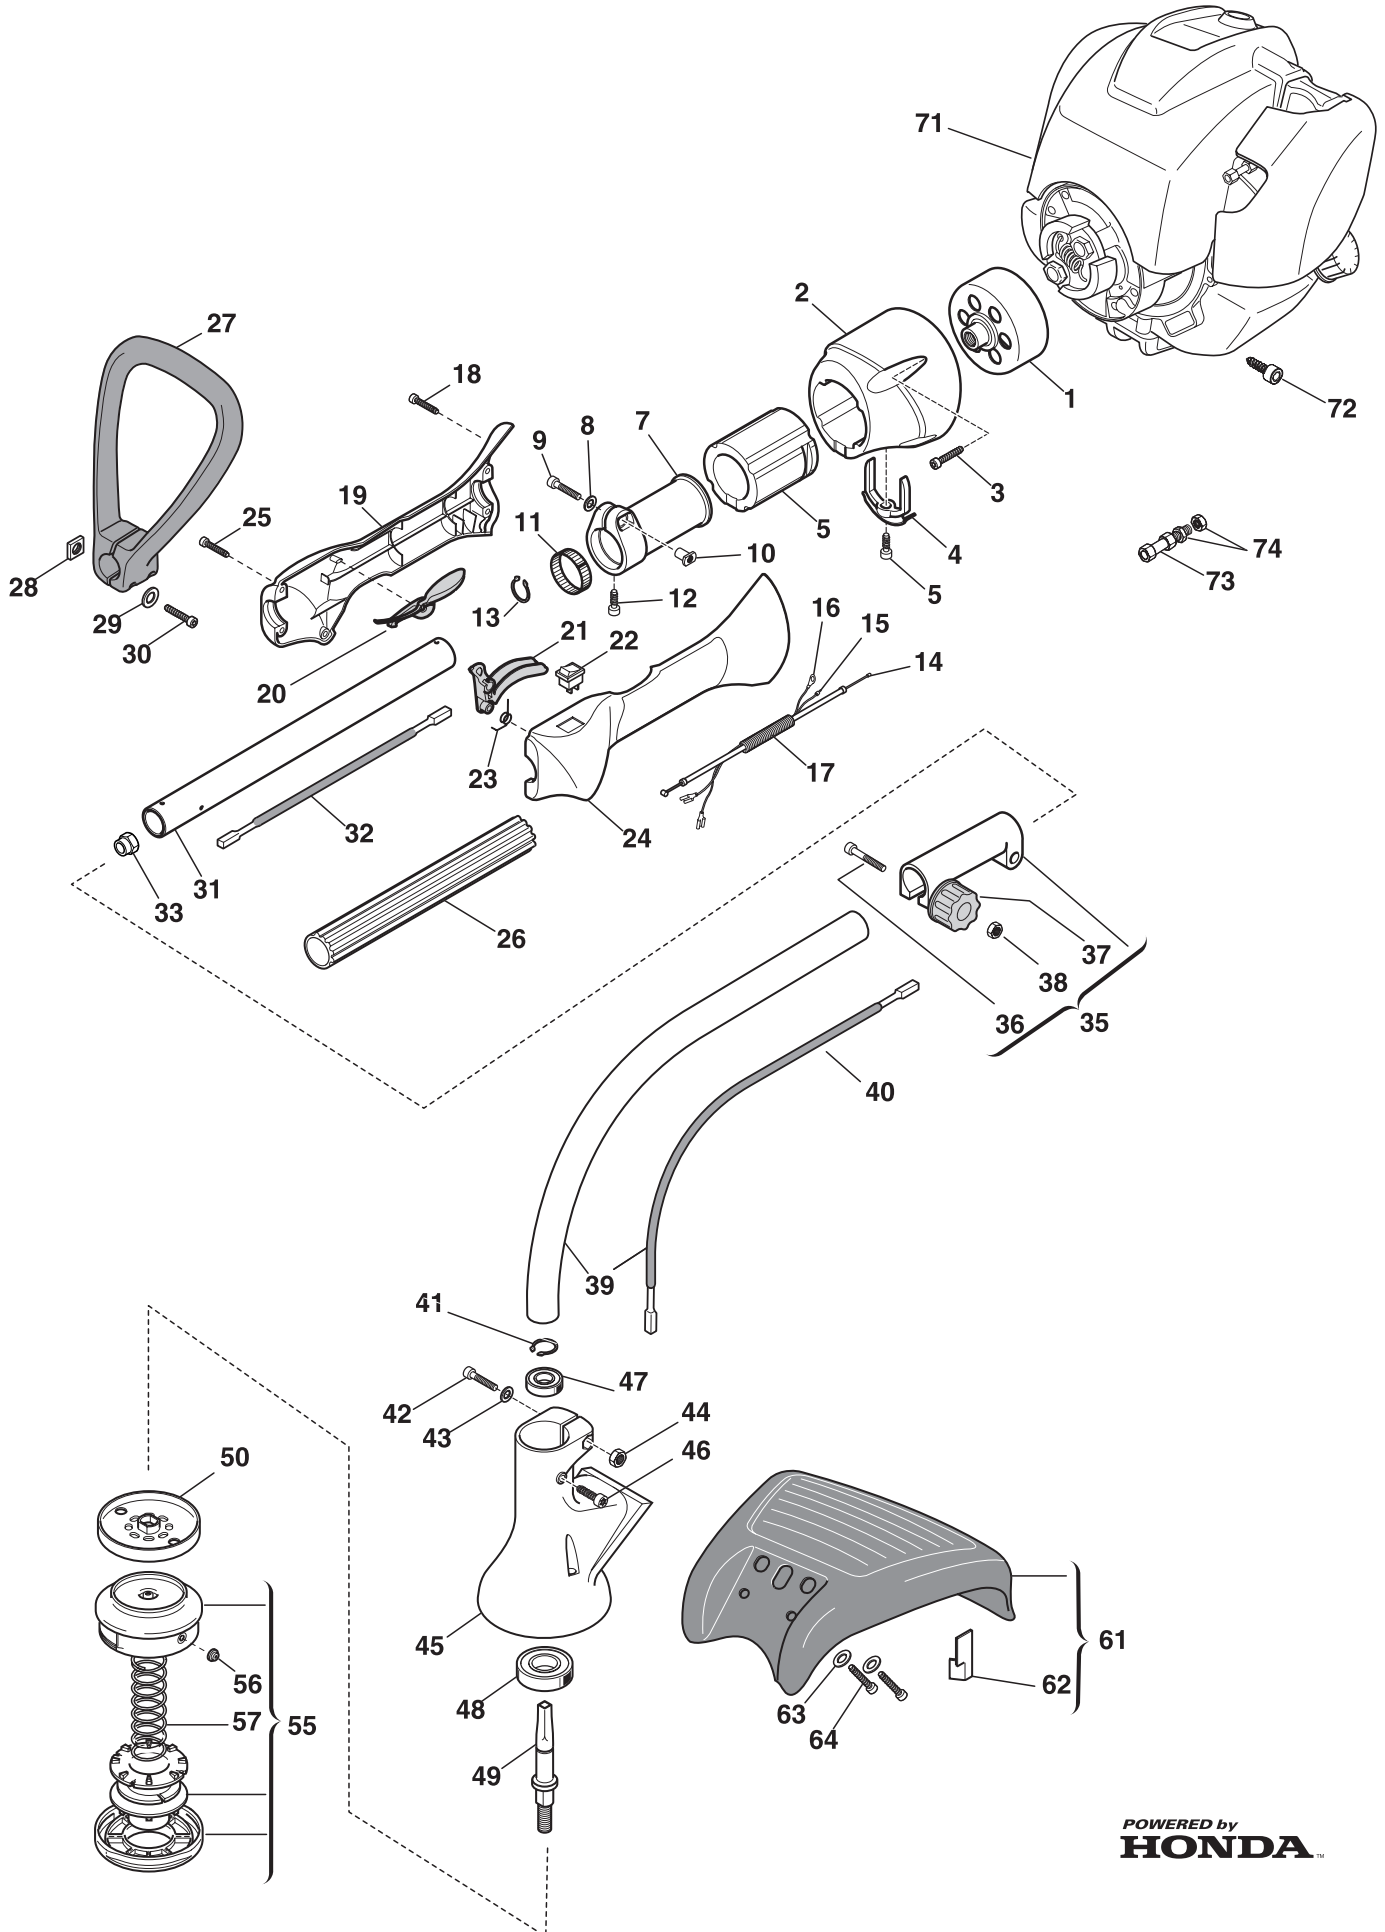

POWERED by  
**HONDA**

N°	Code	Q.ty	Descrizione	Description	Description	Beschreibung	Remarks
1	83050004/0	1	Ass. Campana Frizione	Drum Ass'Y, Clutch	Cloche Embrayage	Set Kupplungs-glocke	
2	23782005/0	1	Ass.Supporto Trasm.	Support Trasm.Assy	Ens.Support Transm.	Getriebeplattform	
3	2135160	4	Vite	Screw	Vis	Schraube	
4	23232001/0	1	Forcella	Fork	Fourche	Gabel	
5	2123100	1	Vite	Screw	Vis	Schraube	
6	23275000/0	1	Gommino	Grommet	Caoutchouc	Gummi	
7	23782003/0	1	Supporto	Support	Support	Halter	
8	2312020	1	Rosetta	Washer	Rondelle	Scheibe	
9	2135040	1	Vite	Screw	Vis	Schraube	
10	3643470	1	Boccola	Bushing	Douille	Büchse	
11	3180560	1	Riduzione	Reduction	Réduction	Reduzierstück	
12	2653090	1	Vite	Screw	Vis	Schraube	
13	3353150	1	Anello Seeger	Snap Ring	Circlips	Seeger-Ring	
14	23066000/0	1	Cavo Acceleratore	Wire Ass.Y	Câble Accélér.	Starterkabel	
15	23065000/0	1	Cavo Bobina-Interruttore	Coil-Switch Cable	Câble Bobine-Interrupt.	Spulendraht-Schal-ter	
16	23065004/0	1	Cavo Massa	Earth Cable	Câble Masse	Erdungskabel	
17	23290000/0	1	Guaina Cavi	Wire Sheath	Gaine Câbles	Kabelmantel	
18	2123100	1	Vite	Screw	Vis	Schraube	
19	23700002/0	1	Impugnatura Destra	Right Handgrip	Branche Dro.	Rechte Griff	
20	23315055/0	1	Leva Di Sicurezza	Safety Lever	Levier De Sécurité	Sicherheitshebel	
21	23315054/0	1	Leva Acceleratore	Throttle Lever	Levier Accélérateur	Gashebel	
22	3210970	1	Interruttore Stop	Stop Switch	Interrupteur D'Arrêt	Stop-Schalter	
23	23430551/0	1	Molla Leva Acceleratore	Spring	Ressort	Feder Gashebel	
24	23700003/0	1	Impugnatura Sinistra	Left Handgrip	Branche Gau.	Linke Griff	
25	2123030	4	Vite	Screw	Vis	Schraube	
26	23170000/0	1	Distanziale	Spacer	Entretoise	Thermoisolierung	
27	23300000/0	1	Impugnatura Anteriore	Front Handle	Poignée Avant	Handgriff Vorne	
28	2461030	2	Dado	Nut	Ecrou	Mutter	
29	2312090	2	Rosetta	Washer	Rondelle	Scheibe	
30	2135050	2	Vite	Screw	Vis	Schraube	
31	83869053/0	1	Ass.Tubo Trasm.	Trans.Pipe Assy	Ens.Tube Transm.	Schaftgruppe	
32	23020007/0	1	Ass.Albero Trasm.	Trans.Shaft Assy	Ens.Arbre Transm.	Set Motorwelle	
33	23650001/0	1	Raccordo Albero Flex	Shafting - Sleeve Ass'Y	Raccord	Anschluss Biegsa-me Welle	
35	83260000/0	1	Giunto Di Conessione	Joint Chair Ass'Y	Ens.Jonction Arbre Trans.	Kupplungsteil	
36	12689500/0	1	Vite	Screw	Vis	Schraube	
37	23593500/0	1	Manopola	Knob	Poignee	Knopf	
38	2412020	1	Dado	Nut	Ecrou	Mutter	
39	83869058/0	1	Ass.Tubo Trasm.	Trans.Pipe Assy	Ens.Tube Transm.	Schaftgruppe	
40	23020014/0	1	Ass.Albero Trasm.	Trans.Shaft Assy	Ens.Arbre Transm.	Set Motorwelle	
41	3353150	1	Anello Seeger	Snap Ring	Circlips	Seeger-Ring	
42	2135150	1	Vite	Screw	Vis	Schraube	
43	2312010	1	Rosetta	Washer	Rondelle	Scheibe	
44	2412020	1	Dado	Nut	Ecrou	Mutter	
45	23056302/0	1	Carter Testina	Gear Case	Carter Boîte Engren.	Zahnradgehäuse	
46	2123100	1	Vite	Screw	Vis	Schraube	
47	19216037/0	1	Cuscinetto	Bearing	Roulement	Lager	
48	3112280	1	Cuscinetto	Bearing	Roulement	Lager	
49	23020005/0	1	Albero Testina	Head Shaft	Arbre Tête	Wellenkopf	