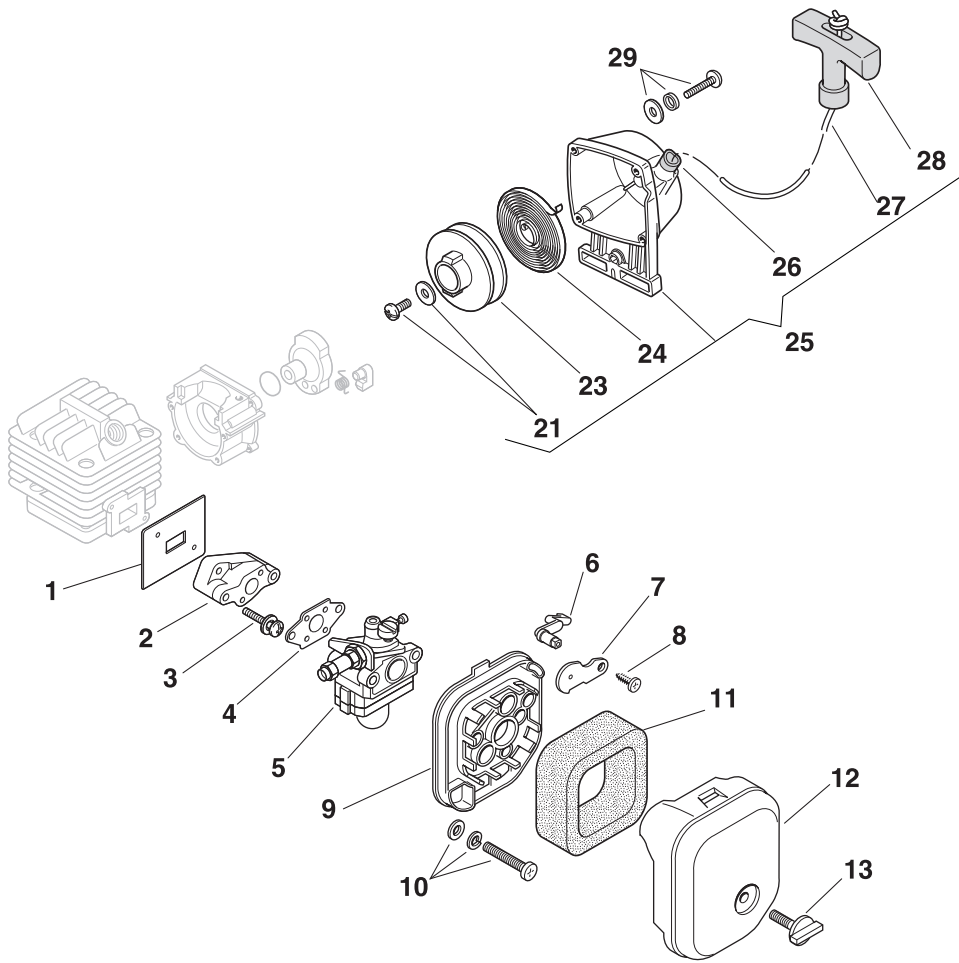

N°	Code	Q.ty	Descrizione	Description	Description	Beschreibung	Remarks
1	6981113	4	Set Viteria	Screws Set	Set Visserie	Satz Schrauben	
2	6981009	1	Carter Supp. Trasmissione	Transm.Support Case	Carter Supp. Transm.	Gehäuse Getriebeplattform	
3	6981035	2	Vite	Screw	Vis	Schraube	
4	6981033	2	Rosetta	Washer	Rondelle	Scheibe	
5	6981034	1	Molla Frizione	Spring	Ressort	Kupplungsfeder	
6	6981032	2	Massa Frizione	Clutch Unit	Embrayage	Reibungsmasse	
7	6981143	1	Dado	Nut	Ecrou	Mutter	
8	6981002	1	Ass. Volano C/Masse	Flywheel Ass.Y	Ens. Volant	Schwungrad Magnet	
9	6981116	2	Set Viteria	Screws Set	Set Visserie	Satz Schrauben	
10	6981001	1	Bobina Elettronica	Elettronic Coil	Bobine Électronique	Elektronikspule	
11	6981114	4	Set Viteria	Screws Set	Set Visserie	Satz Schrauben	
12	6981008	1	Anello Di Tenuta	Seal Ring	Anneau De Tenue	Dichtring	
13	6981005	1	Carter Motore, Anteriore	Front Crank Case	Carter Moteur, Avant	Vordermotorabdeckung	
14	6981110	2	Cuscinetto A Sfere	Ball Bearing	Roul. À Billes	Kugellager	
15	6981016	1	Ass. Albero Motore	Crankshaft	Arbre Moteur	Set Motorwelle	
16	6981017	1	Astuccio A Rulli	Needle Bearing	Roul. À Aiguilles	Walzenrohr	
17	6981096	1	Linguetta Volano	Flywheel Key	Clavette Volant	Lasche Schwungrad	
18	6981007	1	Guarnizione Carters	Gasket	Joint	Dichtung Abdeckung	
19	6981126	3	Spina Di Centraggio	Centring Pin	Goupille De Centrage	Zentrierstift	
20	6981006	1	Carter Motore, Posteriore	Rear Crank Case	Carter Moteur, Arriere	Hintermotorabdeckung	
21	6981008	1	Anello Di Tenuta	Seal Ring	Anneau De Tenue	Dichtring	
22	6981031	1	Coppa Avviamento	Starter Cup	Coupe Démarreur	Startergehäuse	
23	6981130	1	Molla Aggancio	Spring	Ressort	Feder Sperrung	
24	6981030	1	Aggancio Avviamento	Starter Hook	Fixation Démarreur	Sperre Starter	
25	6981012	1	Ass. Pistone	Piston Ass' Y	Ens.Piston	Set Kolben	
26	6981015	2	Fermo Spinotto	Washer, Piston Pin	Circlip Pointeau	Anschlag Zapfen	
27	6981014	1	Spinotto Pistone	Piston Pin	Pointeau Piston	Kolbenbolzen	
28	6981013	2	Fascia Elastica	Piston Ring	Collier Élastique	Kolbenring	
29	6981003	1	Ass. Cilindro - Pistone	Cylinder - Piston Ass'Y	Ens.Cylindre-Piston	Set Zylinder-Kolben	
30	6981004	1	Guarnizione Cilindro	Cylinder Gasket	Joint Cylindre	Zylinderdichtung	
31	6981113	4	Set Viteria	Screws Set	Set Visserie	Satz Schrauben	
32	6981106	1	Candela	Spark Plug	Bougie	Zündkerze	
33	6981023	1	Protezione Candela	Cover, Spark Plug	Cover, Spark Plug	Zündkerzenschutz	
34	6981285	3	Set Viteria	Screws Set	Set Visserie	Satz Schrauben	
35	6981044	1	Protezione	Guard Assy	Protection	Schutze	
36	6981122	1	Cuffia Copricilindro Giallo	Engine Cover Yellow	Shield Jaune	Zylinderkopfkappe Gelb	
36	6981121	1	Cuffia Copricilindro Arancione	Engine Cover Orange	Shield Orange	Zylinderkopfkappe Orange	
36	6981275	1	Cuffia Copricilindro Verde	Engine Cover Green	Shield Vert	Zylinderkopfkappe Grün	
37	6981022	2	Cavi Avviamento	Switch Wires	Ens. Câble Démarrage	Satz Kabel, Start	
38	6981021	1	Fermacavo	Cable Retainer	Fixation Cable	Kabelbefestigung	
39	6981098	2	Set Viteria	Screws Set	Set Visserie	Satz Schrauben	
40	6981115	2	Set Viteria	Screws Set	Set Visserie	Satz Schrauben	
41	6981040	1	Silenziatore	Muffler	Silencieux	Schalldämpfer	
43	6981041	1	Protezione Silenziatore	Muffler Shield	Protection	Schutze	
44	6981116	1	Set Viteria	Screws Set	Set Visserie	Satz Schrauben	
45	6981043	1	Protezione	Guard Assy	Protection	Schutze	
46	6981128	1	Rosetta	Washer	Rondelle	Scheibe	
47	6981276	2	Rosetta	Washer	Rondelle	Scheibe	
51	6981091	1	Ass. Tappo Miscela	Cap Ass'Y, Fuel Tank	Bouchon Mélange	Set Deckel Treibstoff	
52	6981036	1	Ass. Serbatoio Mix.	Kit Fuel Tank	Ens.Réservoir Mélange	Set Treibstofftank	
53	6981038	2	Tubi Carburante	Fuel Hose	Tube De Connexion	Verbindungsrohr	
54	6981039	1	Ass. Gommino Passatubi	Grommet Assy	Ens.Rondelle Caoutchouc	Set Gummiringe	
55	4253291	1	Pescante Miscela	Intake Filter	Filtre D'Aspiration	Tauchsonde	
56	6981101	4	Set Viteria	Screws Set	Set Visserie	Satz Schrauben	