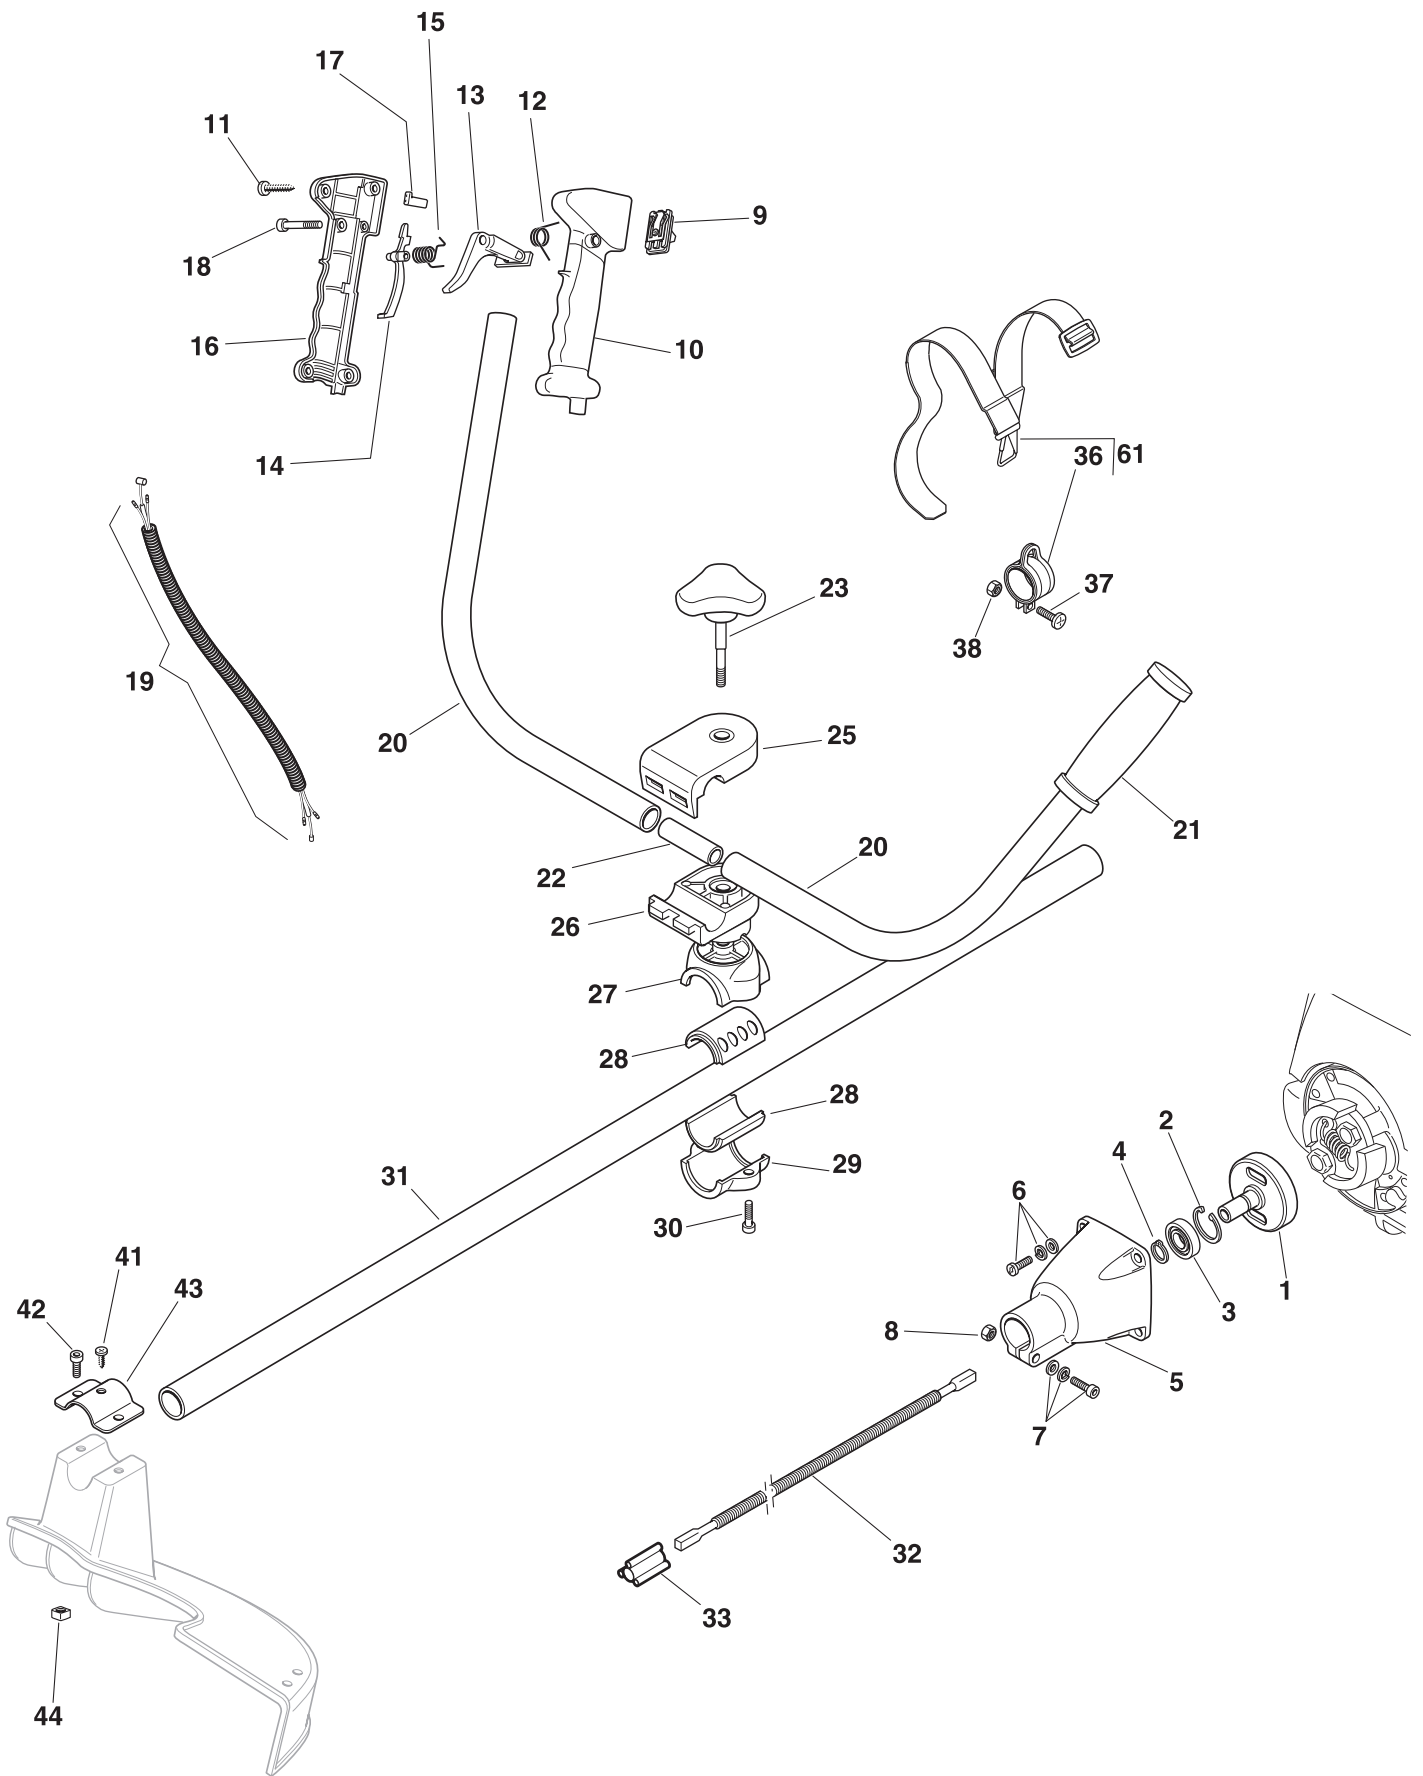

N°	Code	Q.ty	Descrizione	Description	Description	Beschreibung	Remarks
1	6981208	1	Campana Frizione	Clutch Drum	Cloche Embrayage	Kupplungsglocke	
2	6981271	1	Anello Seeger	Ring	Circlip	Ring	
3	6981256	1	Cuscinetto	Bearing	Roul. À Billes	Kugellager	
4	6981272	1	Anello Seeger	Ring	Circlip	Ring	
5	6981207	1	Ass.Supporto Trasm.	Support Trasm.Assy	Ens.Support Transm.	Getriebeplattform	
6	6981100	4	Set Viteria	Screws Set	Set Visserie	Satz Schrauben	
7	6981263	1	Set Viteria	Screws Set	Set Visserie	Satz Schrauben	
8	6981142	1	Dado	Nut	Ecrou	Mutter	
9	6981230	1	Interruttore Stop	Stop Switch	Interrupteur D'Arrêt	Stop-Schalter	
10	6981253	1	Impugnatura Sinistra	Left Handgrip	Branche Gau.	Linke Griff	
11	6981149	4	Vite	Screw	Vis	Schraube	
12	6981254	1	Molla Leva Acceleratore	Spring	Ressort	Feder Gashebel	
13	6981250	1	Leva Acceleratore	Throttle Lever	Levier Accélérateur	Gashebel	
14	6981251	1	Leva Di Sicurezza	Safety Lever	Levier De Sécurité	Sicherheitshebel	
15	6981249	1	Molla Leva Di Sicurezza	Spring	Ressort	Feder Sicherheitshebel	
16	6981248	1	Impugnatura Destra	Right Handgrip	Branche Dro.	Rechte Griff	
17	6981227	1	Pulsante	Button	Bouton	Knopf	
18	6981259	1	Vite	Screw	Vis	Schraube	
19	6981255	1	Ass. Cavi + Guaina	Cables Ass.Y + Sheath	Câble avec gaine	Kabel mit Mantel	
20	6981240	2	Manubrio	Handle	Guidon	Handgriff	
21	6981239	1	Impugnatura Sinistra	Left Handle	Poignée Gauche	Handgriff Links	
22	6981247	1	Connessione	Connected Pipe	Connexion	Verbindung	
23	6981241	1	Vite	Screw	Vis	Schraube	
25	6981242	1	Supporto Manubrio Sup.	Upper Handgrip Support	Support Guidon Sup.	Handgriffhalter Unterteil	
26	6981243	1	Supporto Manubrio Inf.	Lower Handgrip Support	Support Guidon Inf.	Handgriffhalter Oberteil	
27	6981245	1	Supporto Manubrio	Handle Support	Support Guidon	Handgriffhalter	
28	6981244	2	Gommino Antivibrante	Grommet	Caoutchouc Anti-Vibrat.	Schwingungsdämpfer	
29	6981246	1	Supporto Inf.	Lower Support	Support Inf.	Handgriffhalter Oberteil	
30	6981262	2	Vite	Screw	Vis	Schraube	
31	6981236	1	Ass. Tubo Trasmiss.	Transmission Pipe Ass.Y	Ens.Tube Transm.	Set Rohr Pulse	
32	6981237	1	Ass. Albero Trasmissione	Transmission Shaft Ass.Y	Ens.Arbre Transm.	Set Antriebswelle	
33	6981238	5	Gommino Antivibrante	Grommet	Caoutchouc Anti-Vibrat.	Schwingungsdämpfer	
36	6981209	1	Supporto Bretelle	Harness Support	Support Harnais	Gurtzeughalter	
37	6981145	1	Vite	Screw	Vis	Schraube	
38	6981141	1	Dado	Nut	Ecrou	Mutter	
41	6981268	1	Vite	Screw	Vis	Schraube	
42	6981260	2	Vite	Screw	Vis	Schraube	
43	6981212	1	Staffa	Bracket	Etrier	Bride	
44	6981213	2	Dado	Nut	Ecrou	Mutter	
61	6981210	1	Bretella	Brace	Bretelle	Gurtzeug