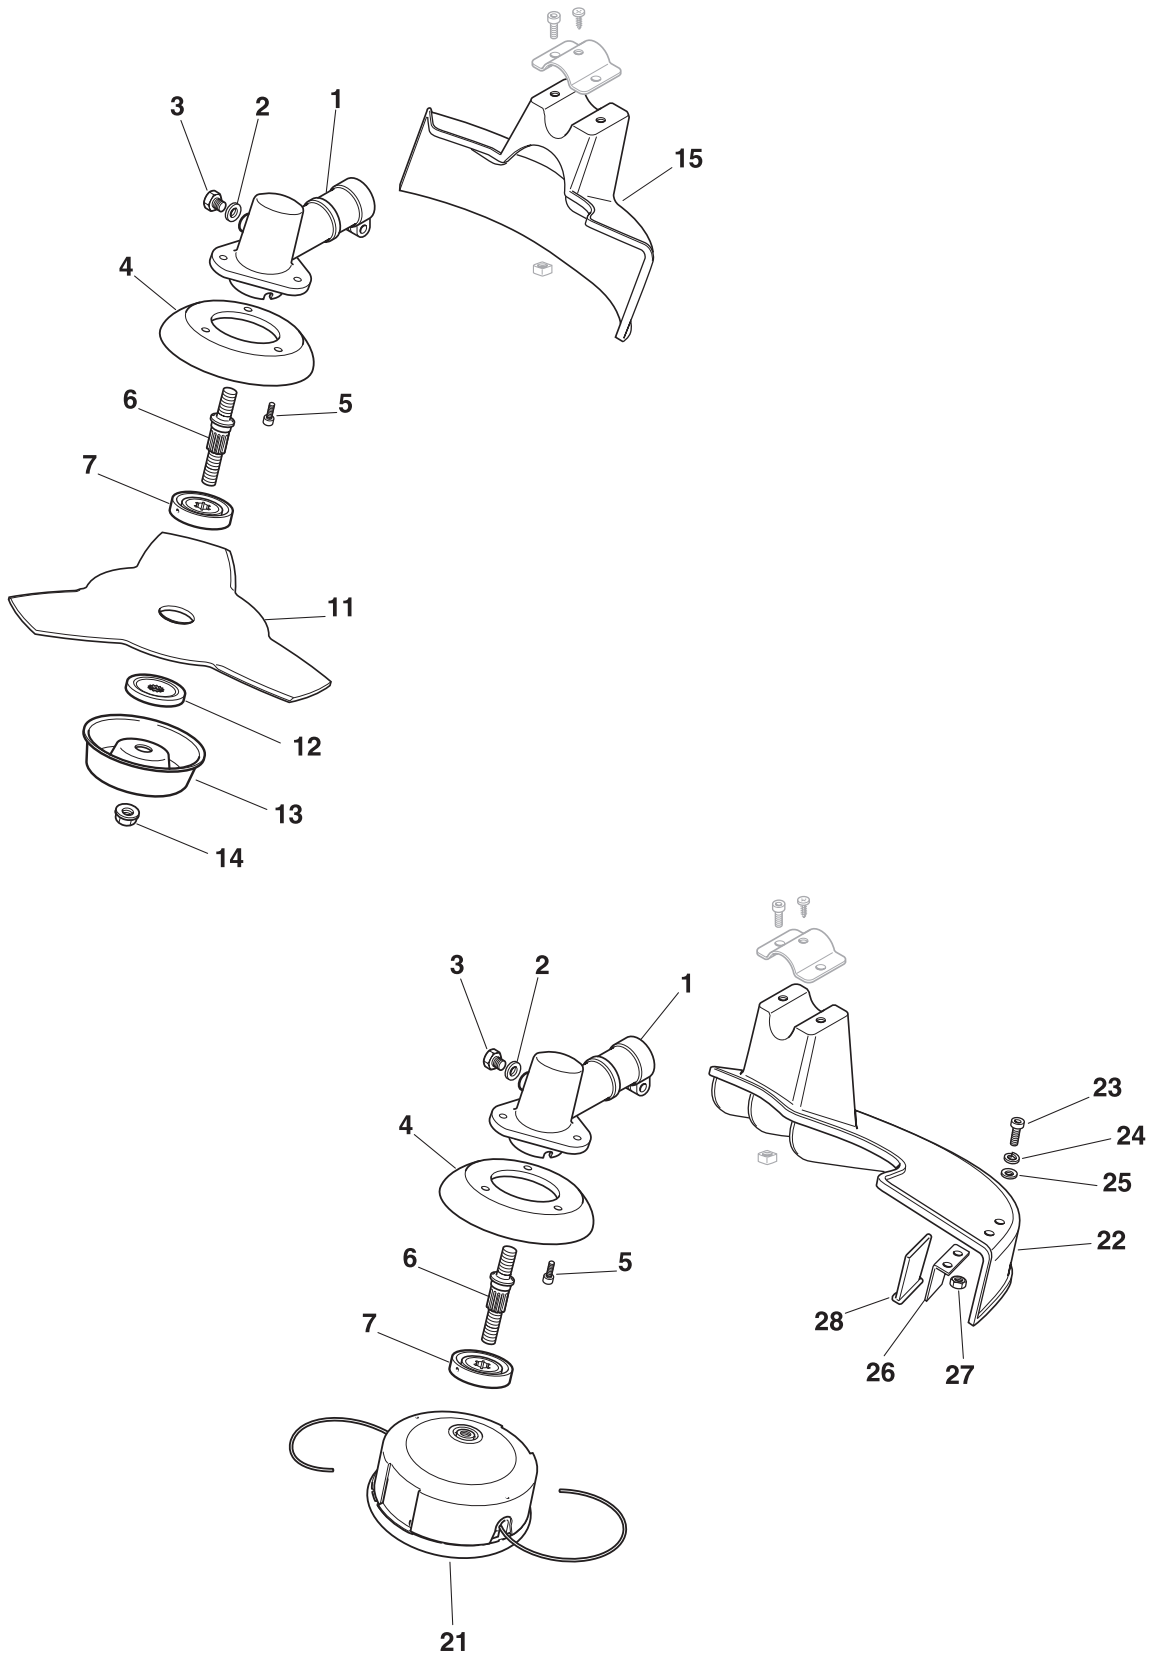

N°	Code	Q.ty	Descrizione	Description	Description	Beschreibung	Remarks
1	6981219	1	Ass.Testina	Gear Case Assy	Ens. Boîte Engren.	Set Zahnradge- triebe	
2	6981274	1	Rondella	Washer	Rondelle	Unterlegscheibe	
3	6981258	1	Vite	Screw	Vis	Schraube	
4	6981214	1	Protezione	Guard	Protection	Schutze	
5	6981264	3	Vite	Screw	Vis	Schraube	
6	6981216	1	Albero Testina	Shaft	Arbre	Welle	
7	6981215	1	Ghiera Superiore	Upper Ring Nut	Bague Supérieure	Oberer Ringbolzen	
11	6981211	1	Disco 3 Punte	3 Teeth Disc	Lame À 3 Dents	Scheibe / 3 Zähne	
12	6981217	1	Ghiera Inferiore	Lower Ring Nut	Bague Inférieure	Unterer Ringbolzen	
13	6981218	1	Coppa Fissa	Stabilizer	Stabilisateur	Stabilisator	
14	6981257	1	Dado	Nut	Ecrou	Mutter	
15	6981220	1	Ass. Paraspruzzi	Safety Cover Ass.Y	Ens. Capot Anti-Projections	Set Spritzschutz	
21	6981223	1	Testina 2 Fili	2 Hedges Nylon Head	Tête À 2 Fils Nylon	2 Drahtscheibe	
22	6981286	1	Ass. Paraspruzzi	Safety Cover Ass.Y	Ens. Capot Anti-Projections	Set Spritzschutz	
23	6981113	2	Vite	Screw	Vis	Schraube	
24	6981152	2	Disco Elastico	Elastic Washer	Disque Elastique	Federscheibe	
25	6981155	2	Rondella	Washer	Rondelle	Unterlegscheibe	
26	6981221	1	Lamierino Tagliafilo	Line Cutter	Coupe-Fil	Drahtscherenblech	
27	6981278	2	Dado	Nut	Ecrou	Mutter	
28	6981222	1	Protezione	Guard	Protection	Schutze