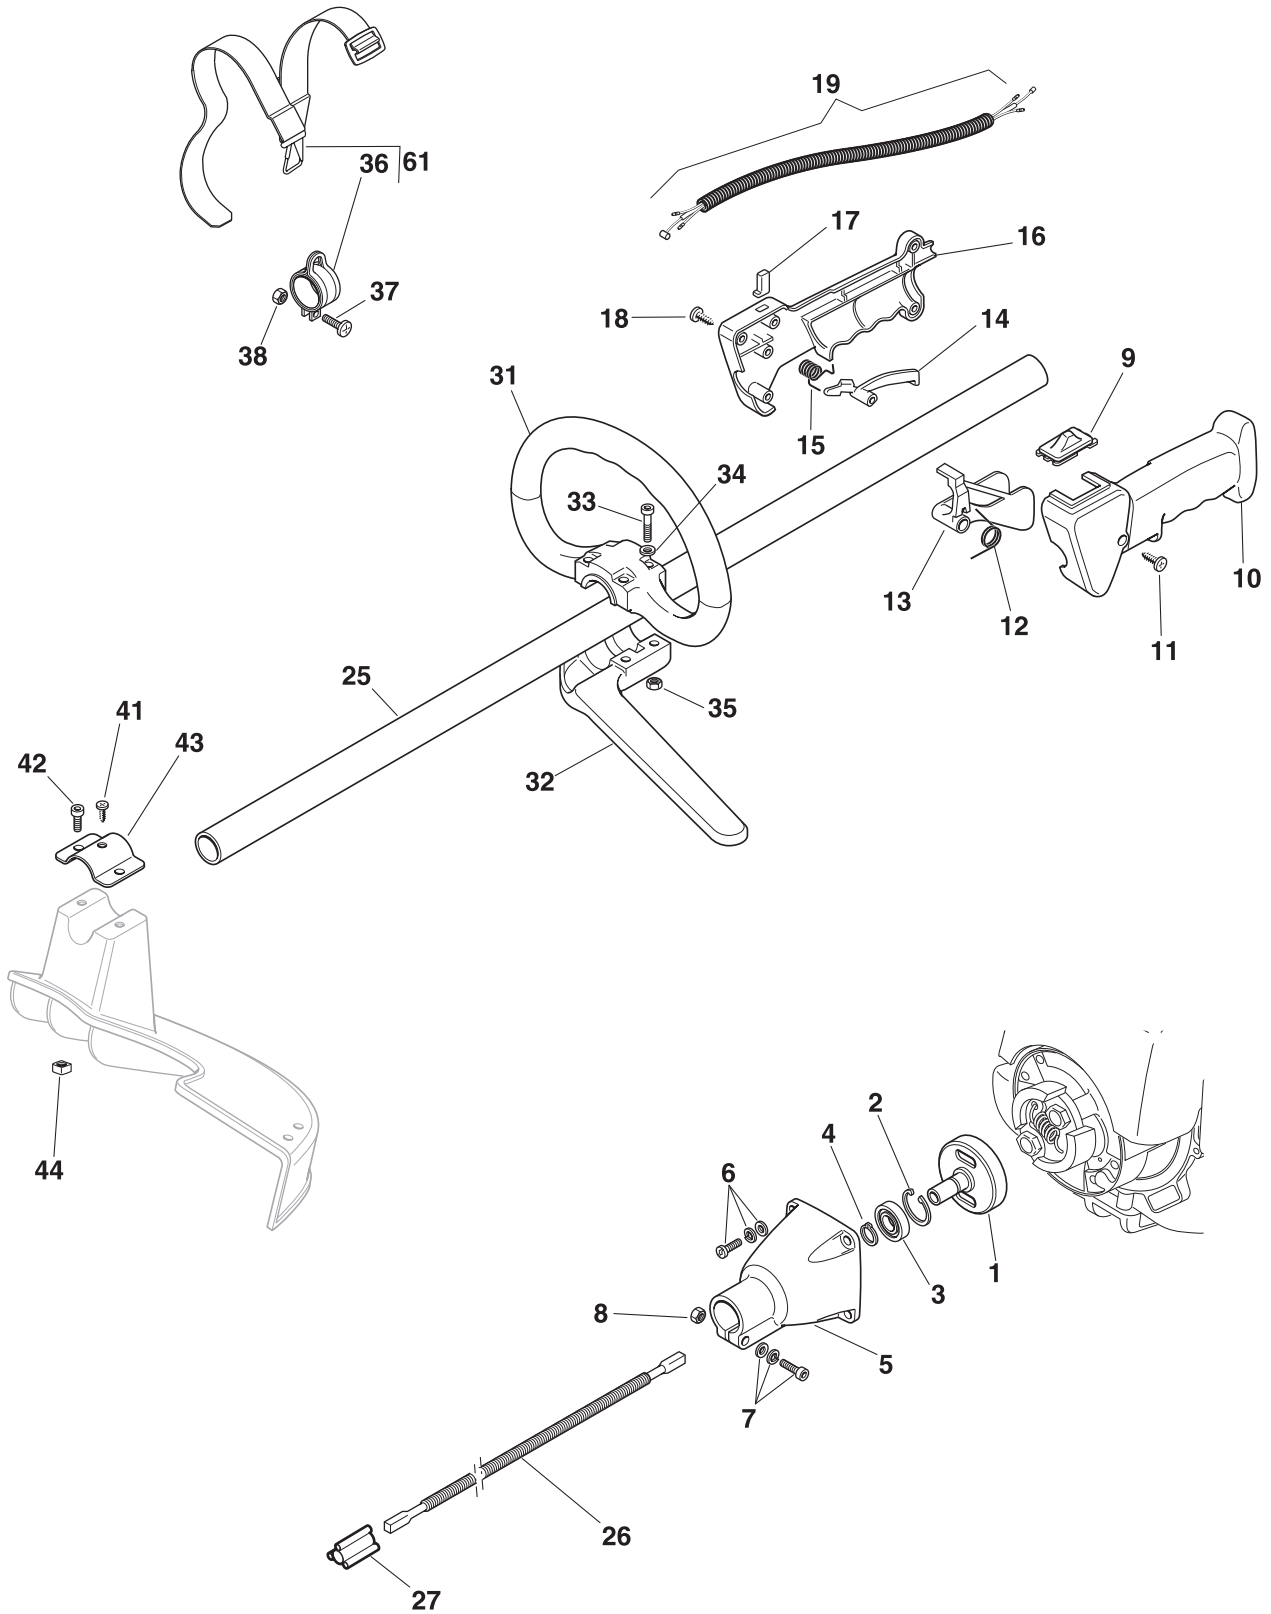

N°	Code	Q.ty	Descrizione	Description	Description	Beschreibung	Remarks
1	6981208	1	Campana Frizione	Clutch Drum	Cloche Embrayage	Kupplungsglocke	
2	6981271	1	Anello Seeger	Ring	Circlip	Ring	
3	6981256	1	Cuscinetto	Bearing	Roul. À Billes	Kugellager	
4	6981272	1	Anello Seeger	Ring	Circlip	Ring	
5	6981207	1	Ass.Supporto Trasm.	Support Trasm.Assy	Ens.Support Transm.	Getriebeplattform	
6	6981100	4	Set Viteria	Screws Set	Set Visserie	Satz Schrauben	
7	6981263	1	Set Viteria	Screws Set	Set Visserie	Satz Schrauben	
8	6981142	1	Dado	Nut	Ecrou	Mutter	
9	6981230	1	Interruttore Stop	Stop Switch	Interrupteur D'Arrêt	Stop-Schalter	
10	6981231	1	Impugnatura Sinistra	Left Handgrip	Branche Gau.	Linke Griff	
11	6981269	2	Vite	Screw	Vis	Schraube	
12	6981232	1	Molla Leva Acceleratore	Spring	Ressort	Feder Gashebel	
13	6981228	1	Leva Acceleratore	Throttle Lever	Levier Accélérateur	Gashebel	
14	6981229	1	Leva Di Sicurezza	Safety Lever	Levier De Sécurité	Sicherheitshebel	
15	6981226	1	Molla Leva Di Sicurezza	Spring	Ressort	Feder Sicherheitshebel	
16	6981225	1	Impugnatura Destra	Right Handgrip	Branche Dro.	Rechte Griff	
17	6981227	1	Pulsante	Button	Bouton	Knopf	
18	6981149	4	Vite	Screw	Vis	Schraube	
19	6981233	1	Ass. Cavi + Guaina	Cables Ass.Y + Sheath	Câble avec gaine	Kabel mit Mantel	
25	6981236	1	Ass. Tubo Trasmiss.	Transmission Pipe Ass.Y	Ens.Tube Transm.	Set Rohr Pulse	
26	6981237	1	Ass. Albero Trasmissione	Transmission Shaft Ass.Y	Ens.Arbre Transm.	Set Antriebswelle	
27	6981238	5	Gommino Antivibrante	Grommet	Caoutchouc Anti-Vibrat.	Schwingungsdämpfer	
31	6981234	1	Impugnatura Anteriore	Front Handle	Poignée Avant	Handgriff Vorne	
32	6981235	1	Ass.barrier	Barrier pipe assy	Ens. Barrier	Sperrrohreinheit	
33	6981282	4	Vite	Screw	Vis	Schraube	
34	6981274	4	Rondella	Washer	Rondelle	Unterlegscheibe	
35	6981141	4	Dado	Nut	Ecrou	Mutter	
36	6981209	1	Supporto Bretelle	Harness Support	Support Harnais	Gurtzeughalter	
37	6981145	1	Vite	Screw	Vis	Schraube	
38	6981141	1	Dado	Nut	Ecrou	Mutter	
41	6981268	1	Vite	Screw	Vis	Schraube	
42	6981260	2	Vite	Screw	Vis	Schraube	
43	6981212	1	Staffa	Bracket	Etrier	Bride	
61	6981210	1	Bretella	Brace	Bretelle	Gurtzeug