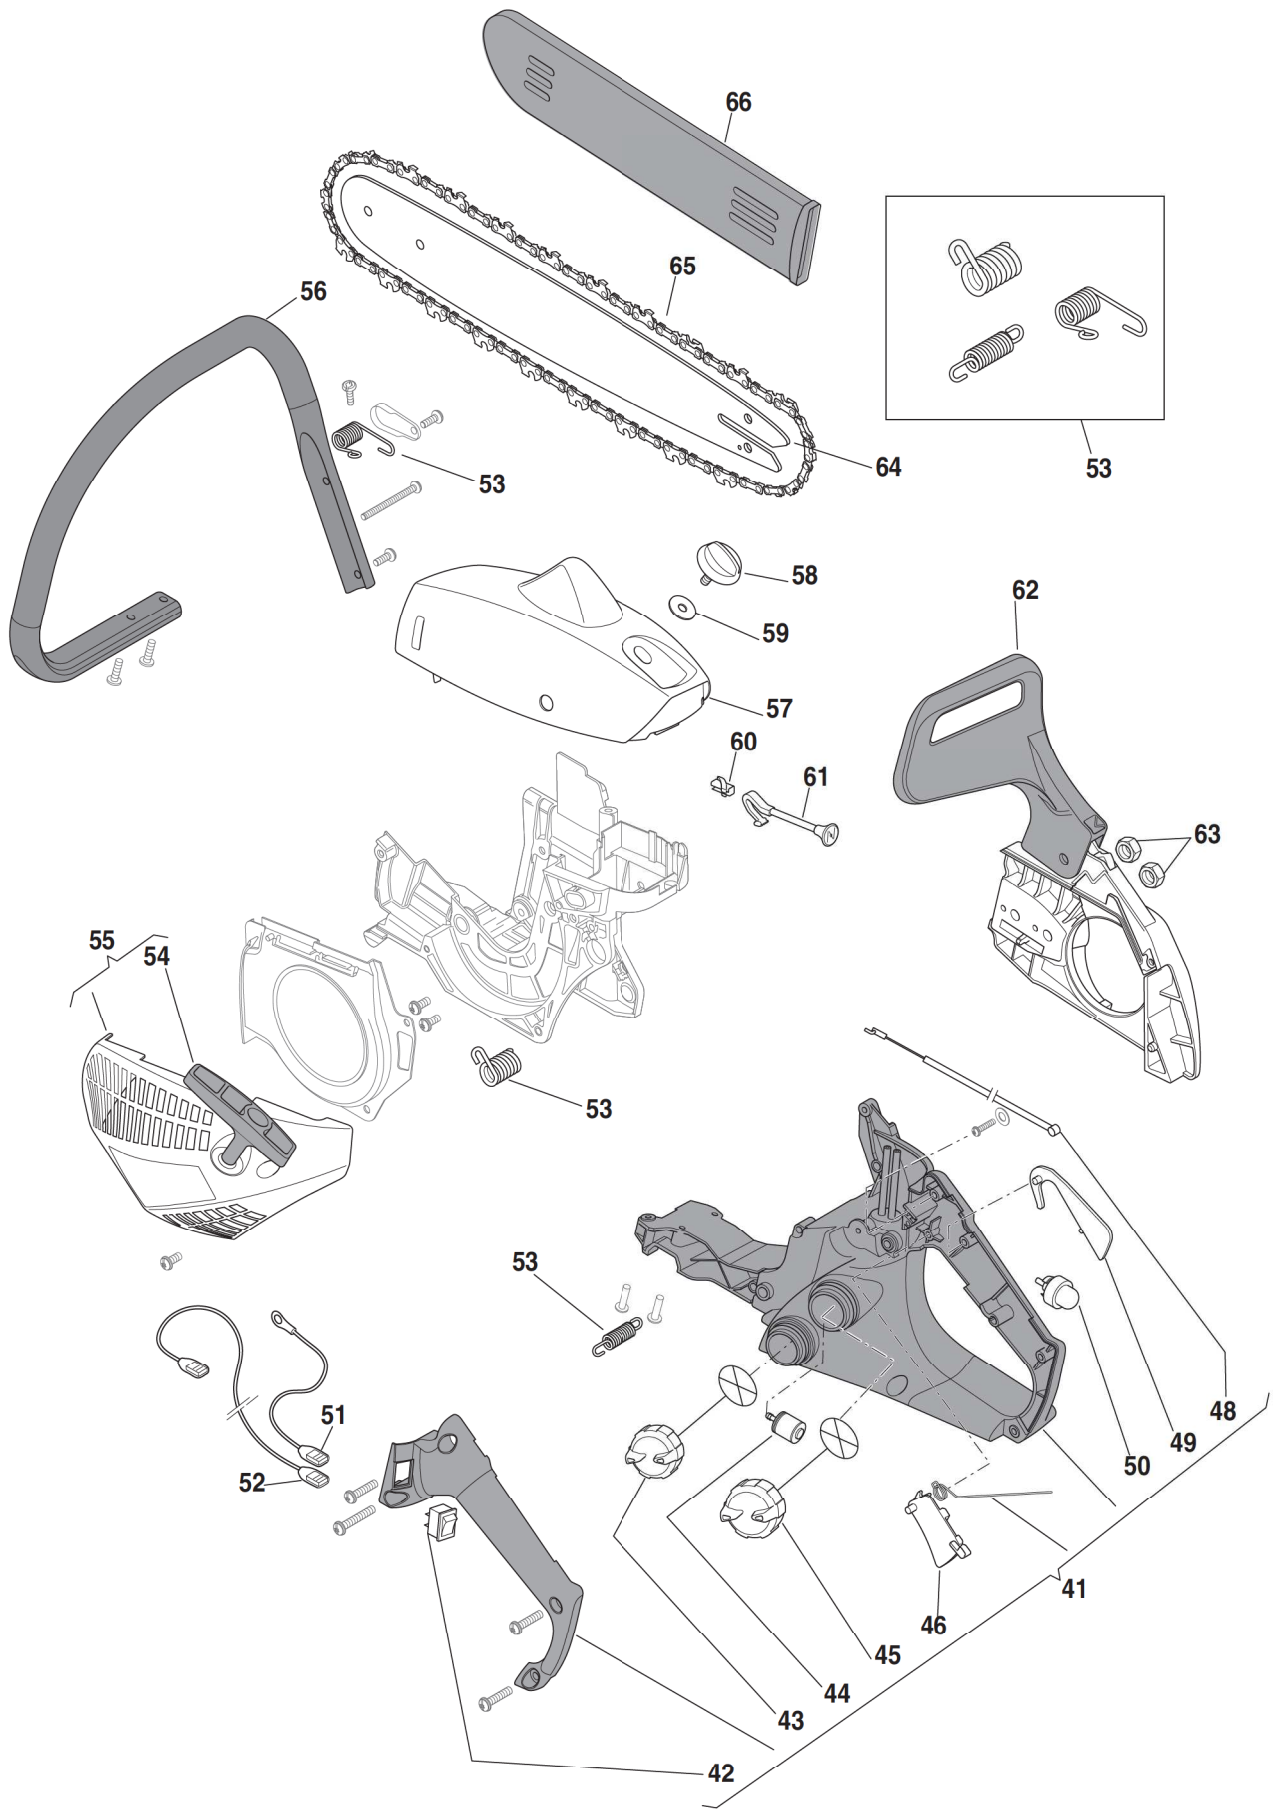

P
352

2008
214.0
1 / 2