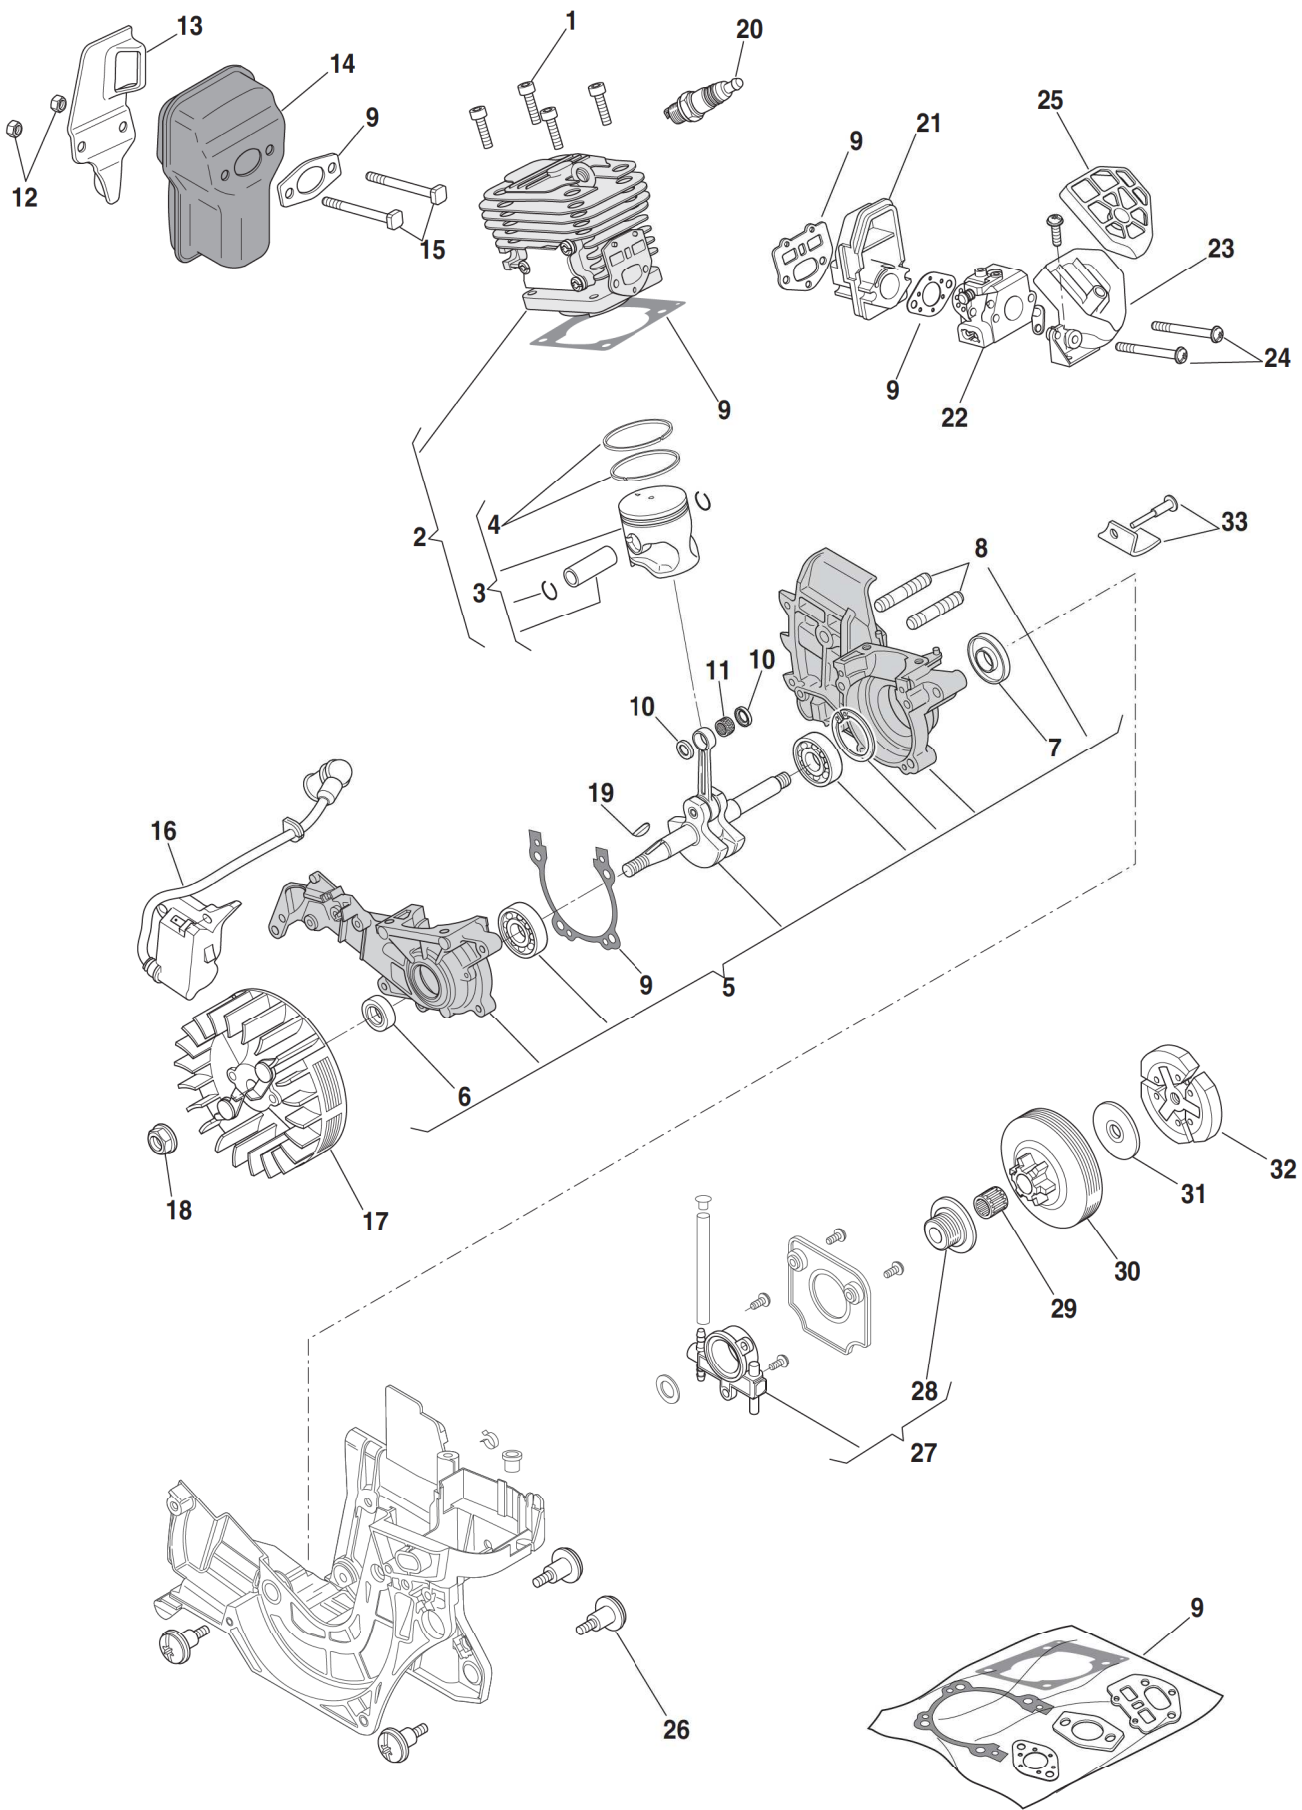

P
352

2008
213.0
1 / 2

POS.	CODE	Q.TY	DESCRIZIONE	DESCRIPTION	DESCRIPTION	BESCHREIBUNG	REMARKS
1	183878032/0	4	VITE	SCREW	VIS	SCHRAUBE	.
2	183070002/0	1	ASS. CILINDRO - PISTONE	CYLINDER PISTOR ASSY	ENS.CYLINDRE-PISTON	SET ZYLINDER-KOLBEN	.
3	183590002/0	1	ASS. PISTONE	PISTON ASSY	ENS.PISTON	SET KOLBEN	.
4	183303509/0	1	FASCIA ELASTICA	PISTON RING	COLLIER ÉLASTIQUE	KOLBENRING	.
5	183275300/0	1	SHORT BLOCK MOTORE	SHORT BLOCK ENGINE	SHORT BLOCK MOTEUR	SHORT BLOCK MOTOR	.
6	119035154/0	1	ANELLO DI TENUTA	SEAL RING	ANNEAU DE TENUE	DICHTRING	.
7	119035155/0	1	ANELLO DI TENUTA	SEAL RING	ANNEAU DE TENUE	DICHTRING	.
8	123878031/0	2	VITE BARRA	SCREW	VIS GUIDE TE M8X35	SCHRAUBE STANGE	.
9	183303508/0	1	KIT GUARNIZIONI CILINDRO	CILYNDER GASKET ASSY	ENS. JOINT CYLINDRE	SATZ. ZYLINDER-DICHTUNG	.
10	123652504/0	2	RONDELLA	WASHER	RONDELLE	UNTERLEGSCHIEBE	.
11	123235002/0	1	GABBIA A RULLI	NEEDLE BEARING	CAGE ROULEMENTS	WALZENKÄFIG	.
12	2432040	2	DADO	NUT	ECROU	MUTTER	.
13	123140056/0	1	DEFLETTORE	DEFLECTOR	DEFLECTEUR	ABWEISER	.
14	183740001/0	1	ASS. SILENZIATORE	MUFFLER ASSY	SILENCIEUX	SET SCHALLDÄMPFER	.
15	123878028/0	1	VITE	SCREW	VIS	SCHRAUBE	.
16	123044003/0	1	BOBINA ELETTRONICA	ELECTRONIC COIL	BOBINE ÉLECTRONIQUE	ELEKTRONIKSPULE	.
17	183880003/0	1	ASS. VOLANO MAGNETE	FLYWHEEL ASSY	VOLANT AIMANT	SCHWUNGRAD MAGNET	.
18	112154200/0	1	DADO	NUT	ECROU	MUTTER	.
19	123072000/0	1	LINGUETTA PER VOLANO	FLYWHEEL KEY	LANGUETTE POUR VOLANT	LASCHE F. SCHWUNGRAD	.
20	23051000/0	1	CANDELA	SPARK PLUG	BOUGIE	ZÜNDKERZE	.
21	123073504/0	1	COLLETTORE ASPIRAZIONE	INTAKE MANIFOLD	COLLECTEUR D'ASPIRATION	KOLLEKTOR ANSAUGUNG	.
22	123054017/0	1	CARBURATORE	CARBURETTOR	CARBURATEUR	VERGASER	.
23	123073505/0	1	COLLETTORE FILTRO ARIA	INTAKE MANIFOLD ASSY	COLLECTEUR AIR	LUFTKOLLEKTOR	.
24	123878019/0	2	VITE	SCREW	VIS	SCHRAUBE	.
25	123220004/0	1	FILTRO ARIA	AIR FILTER	FILTRE À AIR	LUFTFILTER	.
26	123878033/0	4	VITE	SCREW	VIS	SCHRAUBE	.
27	183594504/0	1	ASS. POMPA OLIO	OIL PUMP	POMPE À HUILE	SATZ ÖLPUMPE	.
28	123878030/0	1	VITE SENZA FINE	WORM	VIS SANS FIN	ENDLOSSCHRAUBE	.
29	123235001/0	1	GABBIA A RULLI	NEEDLE BEARING	CAGE ROULEMENTS	SATZ FEDER WALZENKÄFIG	.
30	123050004/0	1	ASS. CAMPANA FRIZIONE	CLUTCH DRUM	CLOCHE EMBRAYAGE	SET KUPPLUNG	.
31	123657008/0	1	RONDELLA	WASHER	RONDELLE	UNTERLEGSCHIEBE	.
32	183215002/0	1	ASS. FRIZIONE	CLUTCH ASS.Y	FRICTION	SET KUPPLUNG	.
33	183303510/0	1	FERMACATENA	CHAIN GUARD	BUTÉE CHAÎNE	KETTENSTOP	.