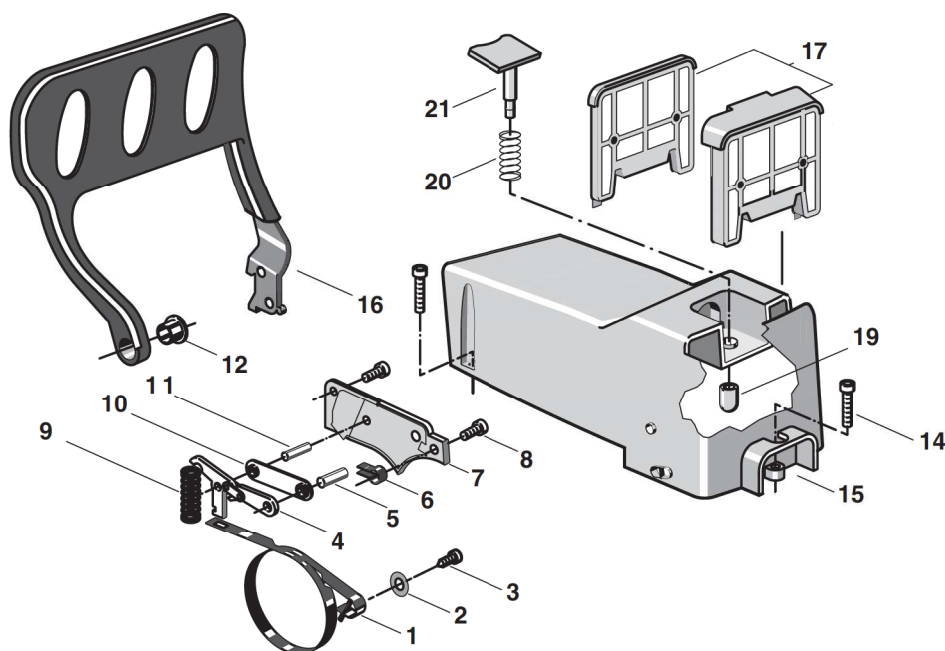

POS.	CODE	Q.TY	DESCRIZIONE	DESCRIPTION	DESCRIPTION	BESCHREIBUNG	REMARKS
1	3614740	1	NASTRO FRENO C/SPINA	BRAKE BAND	BANDE FREIN + AXE	BREMSBAND M. STIFT	
2	2312150	1	ROSETTA	WASHER	RONDELLE	SCHEIBE	
3	2123060	1	VITE	SCREW	VIS	SCHRAUBE	
4	4252310	1	ASS. LEVE FRENO CATENA C/MAGLIE	CHAIN BRAKE LEVER	LEVIER FREIN CHAÎNE MAILLONS	BREMSHEBEL KETTE	
5	3180500	1	RULLINO D.5X19,8	NEEDLE	ROULEAU D.5X19,8 DIN 5402	WALZE	
6	3614780	1	FERMO	CIRCLIP	BUTÉE	SPERRUNG	
7	3750117	1	COPERCHIO FRENO GRIGIO	GREY COVER	COUVERCLE FREIN	BREMSDECKEL	
8	2123100	2	VITE	SCREW	VIS	SCHRAUBE	
9	3654420	1	MOLLA FRENO CATENA	SPRING	RESSORT FREIN CHAÎNE	FEDER KETTENBREMSE	
10	3614490	1	LAMIERINO FRENO	PLATE	PLAQUE FREIN	BLECH BREMSE	
11	3180510	1	RULLINO D.6X21,8 DIN 5402	NEEDLE	ROULEAU D.6X21,8 DIN 5402	WALZE	
12	3614330	1	BOCCOLA X PARAMANO LATO SX	HAND GUARD BUSHING	DOUILLE PROT.-MAIN GAUCHE	BÜCHSE HANDSCH. LINKS	
14	2123030	3	VITE	SCREW	VIS	SCHRAUBE	
15	4252350	1	ASS. COPRICILINDRO GIALLO	CYLINDER COVER YELLOW	COUVRE-CYLINDRE JAUNE	ZYLINDERABD. GELB	
-	4252353	1	ASS. COPRICILINDRO ROSSO	CYLINDER COVER RED	COUVRE-CYLINDRE ROUGE	ZYLINDERABD. ROT	
-	4563165	1	ASS. COPRICILINDRO ARANCIONE	CYLINDER COVER ORANGE	COUVRE-CYLINDRE ORANGE	ZYLINDERABD. ORANGE	
16	4563267	1	PARAMANO C/INSERTO	HAND GUARD	PROTÈGE-MAIN + INSERT	HANDSCHUTZ M. EINSATZ	
17	8781530	1	FILTRO ARIA	AIR FILTER	FILTRE À AIR	LUFTFILTER	
19	3750227	1	TAPPO PULSANTE PRIMER	AIR PURGE CAP BUTTON	BOUCHON BOUTON AIR PURGE	DECKEL KNOPF AIR PURGE	
20	3654430	1	MOLLA PULSANTE PRIMER	SPRING	RESSORT	FEDER KETTENBREMSE	
21	3750217	1	PRIMER	AIR PURGE PUMP	ÉLÉMENT POMPANT AIR PURGE	PUMPE AIR PURGE