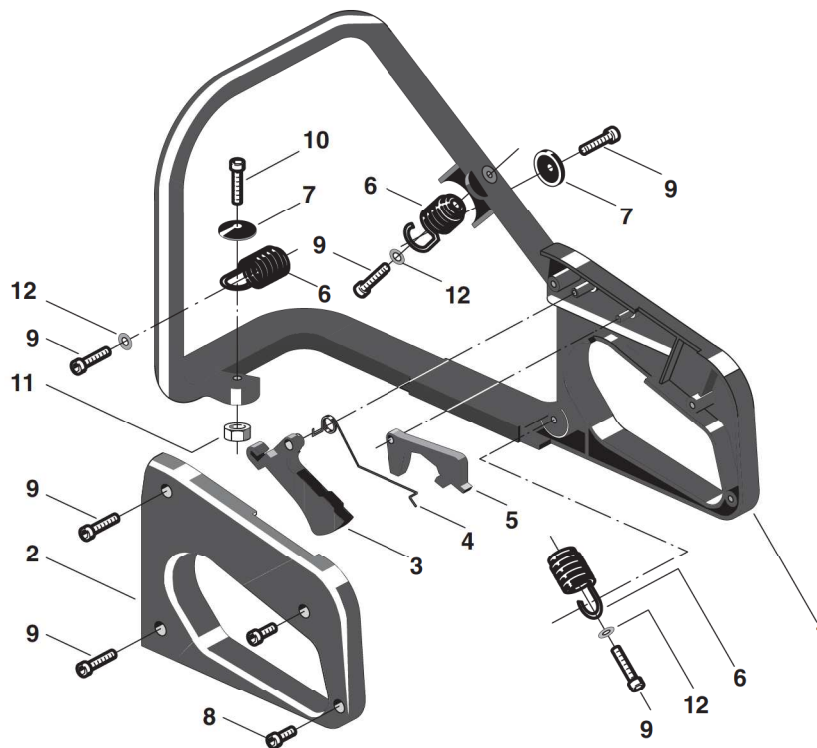

POS.	CODE	Q.TY	DESCRIZIONE	DESCRIPTION	DESCRIPTION	BESCHREIBUNG	REMARKS
1	4563147	1	IMPUGNATURA-CORRI-MANO	HANDLE	POIGNÉE - MAIN-COURANTE	GRIFF-HANDLAUF	
2	4563157	1	COPERCHIO IMPUGNATURA	HANDLE COVER	COUVERCLE POIGNÉE	DECKEL GRIFF	
3	3743587	1	LEVA ACCELERATORE PER CAVO	THROTTLE LEVER FOR CABLE	LEVIER ACCÉL. POUR CÂBLE	GASHEBEL F. KABEL	
4	3654440/1	1	MOLLA LEVA ACC./SICUREZZA	SPRING	RESSORT MAN. ACC./SÉCUR.	FEDER	
5	3743597	1	LEVA SICUREZZA	SAFETY LEVER	LEVIER SÉCURITÉ	SICHERHEITSHABEL	
6	3654400	3	MOLLA ANTIVIBRANTE MS	SPRING	RESSORT ANTIVIBRATIONS MS	FEDER SCHWINGUNGSD.	
7	3614800	2	ROSETTA	WASHER	RONDELLE	SCHEIBE	
8	2123100	3	VITE	SCREW	VIS	SCHRAUBE	
9	2123031	6	VITE	SCREW	VIS	SCHRAUBE	
10	2135040	1	VITE	SCREW	VIS	SCHRAUBE	
11	2432040	1	DADO	NUT	ECROU	MUTTER	
12	2312090	3	ROSETTA	WASHER	RONDELLE	SCHEIBE