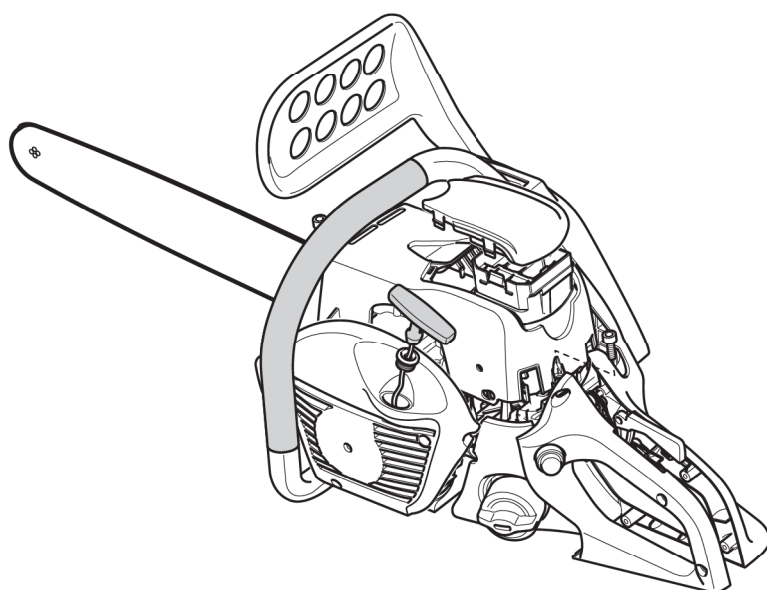

USARE SOLO RICAMBI ORIGINALI!
USE ONLY GENUINE SPARE PARTS!
UTILISER DES PIÈCES DE RECHANGE D'ORIGINE!
NUR ORIGINALERSATZTEILE VERWENDEN!