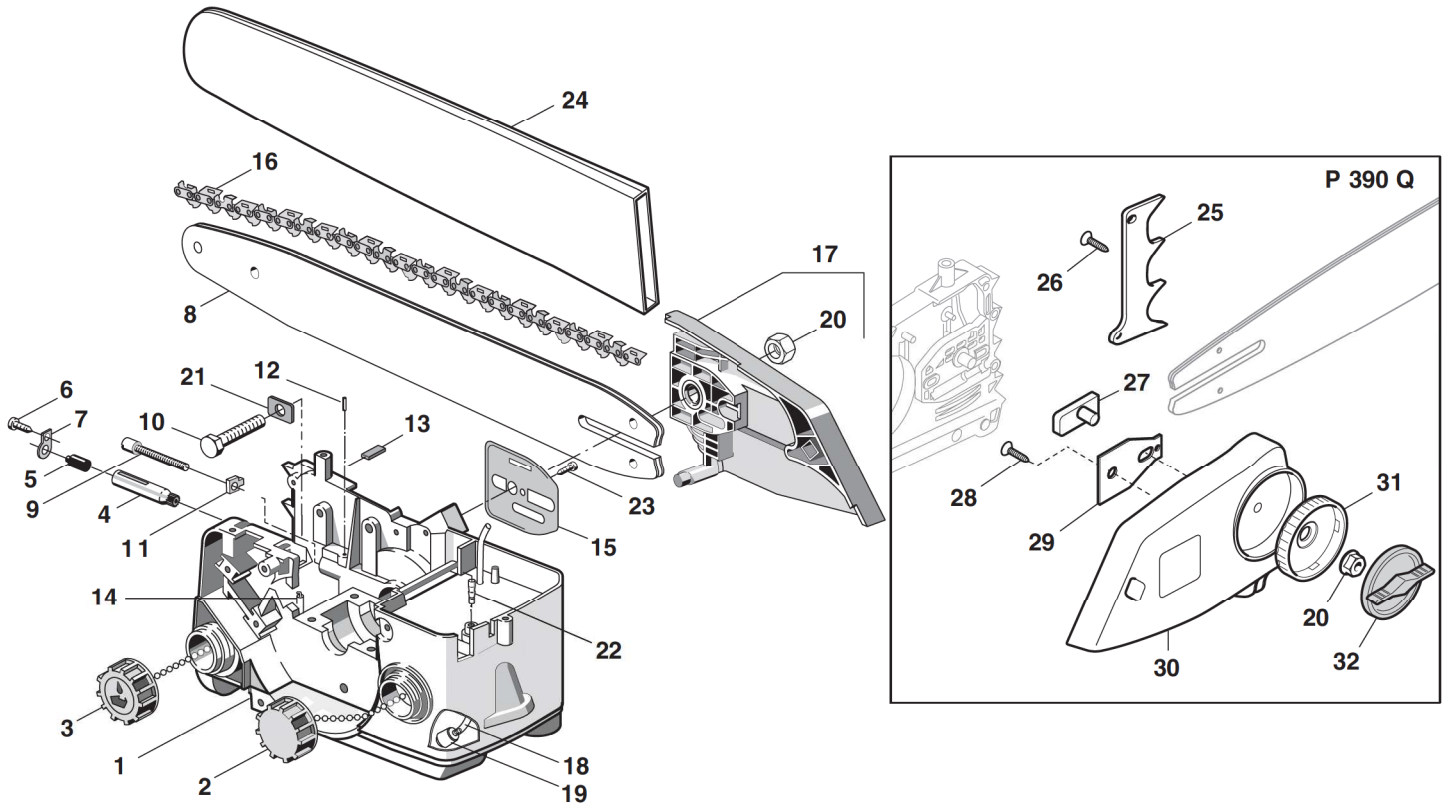

***USARE SOLO RICAMBI ORIGINALI!***  
***USE ONLY GENUINE SPARE PARTS!***  
***UTILISER DES PIÈCES DE RECHANGE D'ORIGINE!***  
***NUR ORIGINALERSATZTEILE VERWENDEN!***

P

361

391

2008

234.0

1 / 2

POS.	CODE	Q.TY	DESCRIZIONE	DESCRIPTION	DESCRIPTION	BESCHREIBUNG	REMARKS
1	83057002/0	1	ASS. CARTER MOT. GRIG CRANKCASE GREY ASSY IO(IN.10-12-13-14-15-18-19-21-22)	ASSY CARTER MOTEUR	CARTER MOTEUR	MOTORABDECKUNG	
2	4252010	1	TAPPO MIX	CAP FUEL TANK	BOUCHON MÉLANGE	DECKEL TREIBSTOFF-TANK	
3	4252010	1	TAPPO OLIO	CAP OIL TANK	BOUCHON D'HUILE	ÖLDECKEL	
4	4252220	1	ASS. POMPA OLIO	OIL PUMP	POMPE À HUILE	SATZ ÖLPUMPE	
5	3744790	1	GOMMINO FERMO CORPO POMPA	SPACER	CAOUT. FIXATION CORPS POMPE	GUMMI PUMPENKÖRPER	
6	2123020	2	VITE	SCREW	VIS	SCHRAUBE	
7	3614810	1	LAMIERINO X GOMM. FERMO POMPA	RETAINER	PLAQUE CAOUT. CORPS POMPE	BLECH F. GUMMI	
8	23900110/0	1	BARRA GUIDA 14"	GUIDE BAR 14"	GUIDE-CHAÎNE 14"	KETTENSTEG 14"	14" 3/8" Mini .050" (1.3 mm)
-	23900111/0	1	BARRA GUIDA 16"	GUIDE BAR 16"	GUIDE-CHAÎNE 16"	KETTENSTEG 16"	16" 3/8" Mini .050" (1.3 mm)
9	2653470	1	VITE TENDICATENA	SCREW	VIS TENSION CHAÎNE	KETTENSANNSCHRAUBE	
10	23878001/0	1	VITE BARRA	SCREW	VIS GUIDE TE M8X35	SCHRAUBE STANGE	