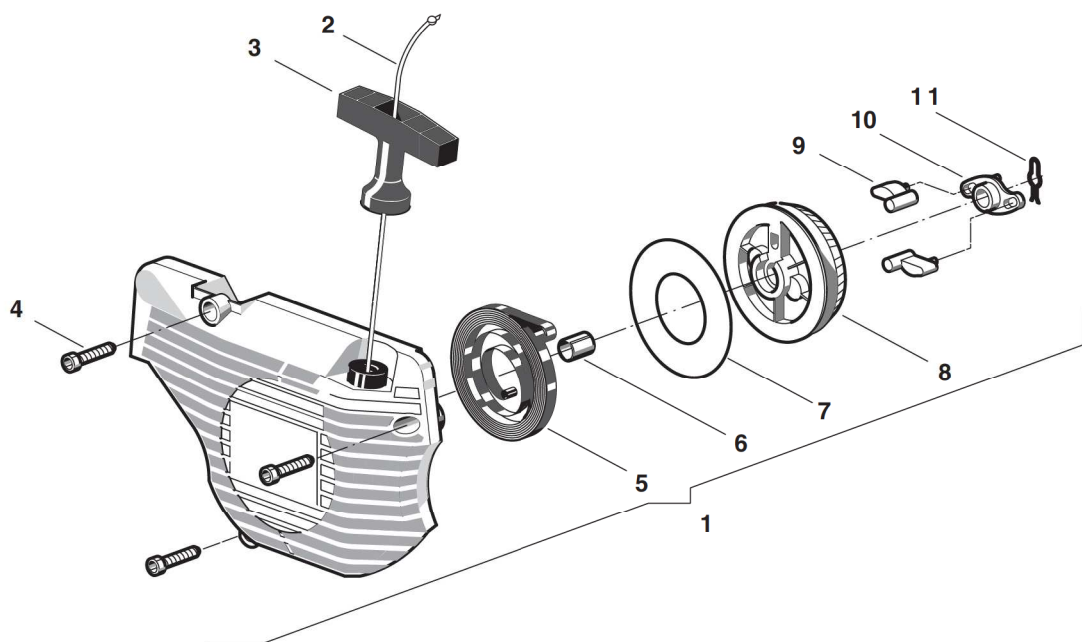

P

361

391

2008

231.0

1 / 1

POS.	CODE	Q.TY	DESCRIZIONE	DESCRIPTION	DESCRIPTION	BESCHREIBUNG	REMARKS
1	4252340	1	ASS. CARTER AVV. GIALLO (2÷11)	CARTER ASSY YELLOW	CARTER DÉMARRAGE JAUNE	STARTERHGEH. GELB	
-	4252343	1	ASS. CARTER AVV. ROSO (2÷11)	CARTER ASSY RED	CARTER DÉMARRAGE ROUGE	STARTERGEH. ROT	
-	4252345	1	ASS. CARTER AVV. ARANCIONE (2÷11)	CARTER ASSY ORANGE	CARTER DÉMARRAGE ORANGE	STARTERGEH. ORANGE	
2	3784030	1	FUNE AVVIAMENTO	STARTER CORD	CÂBLE DÉMARRAGE	SEIL STARTER	
3	3750067	1	IMPUGNATURA AVVIAMENTO	STARTER HANDLE	POIGNÉE DÉMARRAGE	GRIFF STARTER	
4	2123030	3	VITE	SCREW	VIS	SCHRAUBE	
5	4611480	1	MOLLA AVVIAMENTO	STARTER SPRING	RESSORT DÉMARRAGE	STARTERFEDER	
6	3623590	1	BOCCOLA	BUSHING	DOUILLE	BÜCHSE	
7	3723640	1	DISCO PER MOLLA AVVIAMENTO	DISC	DISQUE RESSORT DÉMARRAGE	SCHEIBE F. STARTERFEDER	
8	3750130	1	PULEGGIA AVVIAMENTO	STARTER PULLEY	POULIE DÉMARRAGE	RIEMENSCHIBE STARTER	
9	3750080	2	AGGANCI AVVIAMENTO	STARTER HOOK	CROCHETS DÉMARRAGE	KLEMME STARTER	
10	3750140	1	GUIDA AGGANCI AVVIAMENTO	STARTER HOOK GUIDE	GUIDES CROCHETS DÉMARRAGE	KLEMMENFÜHRUNG STARTER	
11	3657480	1	FERMO	RETAINER	BUTÉE	SPERRUNG