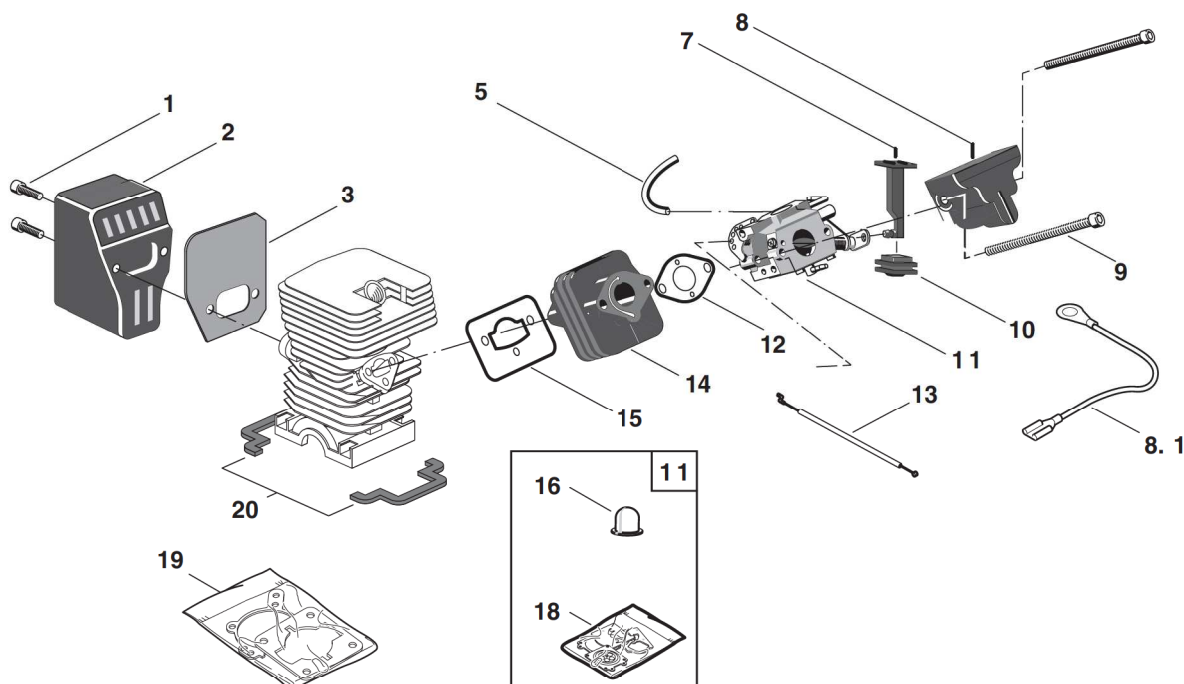

POS.	CODE	Q.TY	DESCRIZIONE	DESCRIPTION	DESCRIPTION	BESCHREIBUNG	REMARKS
11	3114190	1	GABBIA A RULLI	NEEDLE BEARING	CAGE À ROULEMENTS	WALZENKÄFIG	
12	4121208	1	CAMPANA FRIZIONE	SPROCKET	CLOCHE FRICTION	KUPPLUNGSGLOCKE	
13	3612620	1	ROSETTA	WASHER	RONDELLE	SCHEIBE	
14	12000955/0	1	FERMO	CIRCLIP	BUTÉE	SPERRUNG	
15	3356050	2	ANELLO FERMO SPI- NOTTO	CIRCLIP	ANNEAU BUTÉE POIN- TEAU	SPERRRING ZAPFEN	
18	3158260	1	SPINOTTO PISTONE	PISTON PIN	POINTEAU PISTON	KOLBENBOLZEN	
19	3116100	1	ASTUCCIO RULLI	NEEDLE BEARING	ROULEMENT À AIGUIL- LES	WALZENROHR	
20	2135030	4	VITE	SCREW	VIS	SCHRAUBE	
21	2330020	4	ROSETTA	WASHER	RONDELLE	SCHEIBE	
22	3123220	1	FASCIA ELASTICA D.39	PISTON RING	COLLIER ÉLASTIQUE	KOLBENRING	
23	8541360/1	1	ASS. PISTONE Ø 39 (INCL. 15,18,22)	PISTON ASSY (INCL. 15,18,22)	ENS.PISTON Ø 39	SET KOLBEN	
24	8541370/1	1	ASS. CILINDRO - PISTO- NE Ø 39	CYLINDER PISTOR ASSY	ENS.CYLINDRE-PISTON	SET ZYLINDER-KOLBEN	
25	3210024	1	CANDELA	SPARK PLUG	BOUGIE	ZÜNDKERZE	
26	3748880	1	CAPPUCCIO CANDELA	SPARK PLUG COVER	CAPUCHON BOUGIE	ZÜNDKERZENKLAPPE	
27	3657050	1	MOLLA ATTACCO CAN- DELA	SPRING	RESSORT FIXATION BOUGIE	ZÜNDKERZENFEDER	
28	3721530	1	PROTEZIONE	PROTECTION	PROTECTION	SCHUTZ	
29	3210970	1	INTERRUTTORE STOP	SWITCH	INTERRUPTEUR D'ARRÊT	STOP-SCHALTER	
32	3211380	1	CAVO MASSA	EARTH CABLE	CÂBLE MASSE	ERDUNGSKABEL	
33	3211350/1	1	BOBINA ELETTRONICA	ELECTRONIC COIL	BOBINE ÉLECTRONIQUE	ELEKTRONIKSPULE	
34	3654480	1	MOLLA MASSA	SPRING	RESSORT MASSE	FEDER	
35	2321150	2	ROSETTA	WASHER	RONDELLE	SCHEIBE	
36	2123140	2	VITE	SCREW	VIS	SCHRAUBE	
37	2123020	1	VITE	SCREW	VIS	SCHRAUBE	
36	23200001/0	1	PIASTRINA	PLATE	PLAQUE	PLATTE	
37	23878010/0	1	VITE	SCREW	VIS	SCHRAUBE	