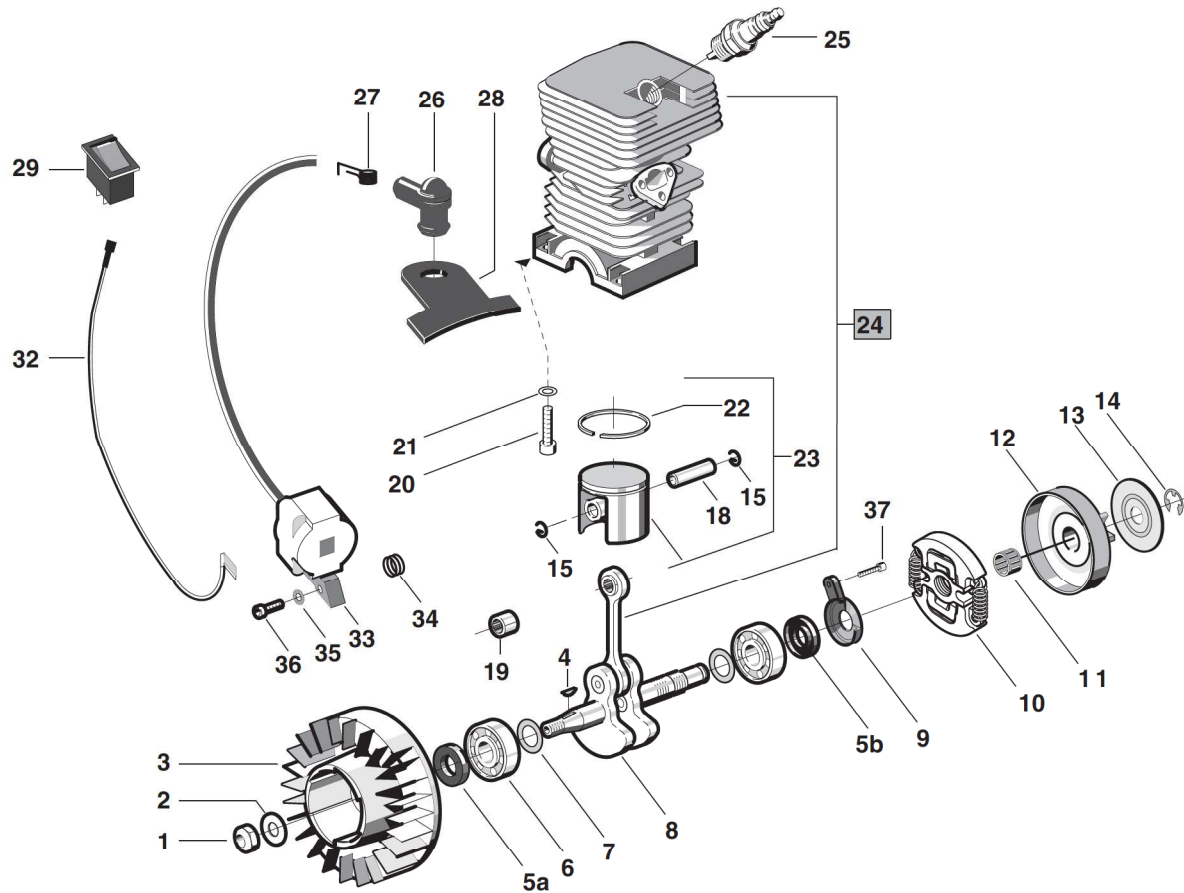

POS.	CODE	Q.TY	DESCRIZIONE	DESCRIPTION	DESCRIPTION	BESCHREIBUNG	REMARKS
1	2432050	1	DADO	NUT	ECROU	MUTTER	
2	2312080	1	ROSETTA	WASHER	RONDELLE	SCHEIBE	
3	4541210/1	1	VOLANO MAGNETE	FLYWHEEL	VOLANT AIMANT	SCHWUNGRAD MAGNET	
4	3151010	1	LINGUETTA VOLANO	FLYWHEEL KEY	LANGUETTE VOLANT	LASCHE SCHWUNGRAD	
5a	3121071	1	ANELLO DI TENUTA LATO VOLANO	SEAL RING	ANNEAU TENUE CÔTÉ VOLANT	DICHTRING SCHWUNGRAD	
5b	3121072	1	ANELLO DI TENUTA LATO FRIZIONE	SEAL RING	ANNEAU TENUE CÔTÉ FRICTION	DICHTRING KUPPLUNG	
6	3112030	2	CUSCINETTO BANCO	BALL BEARING	ROULEMENT BANC	LAGER	
7	3614480	2	RASAMENTO ALBERO MOTORE	WASHER	RONDELLE ARBRE MOTEUR	PASSSCH. WELLE MOTOR	
8	4251960/1	1	ASS.ALBERO MOTORE (INC.19)	CRANKSHAFT (+19)	ARBRE MOTEUR (+19)	SET MOTORWELLE(+19)	
9	3750311	1	COPERCHIO PARAPOLVERE	CASE	COUVERCLE PARE-POUSSIÈRES	STAUBSCHUTZABD.	
10	4252200/1	1	ASS.FRIZIONE	CLUTCH ASSY	FRICTION	SET KUPPLUNG	
10	3750140	1	GUIDA AGGANCI AVVIAMENTO	STARTER HOOK GUIDE	GUIDES CROCHETS DÉMARRAGE	KLEMMENFÜHRUNG STARTER