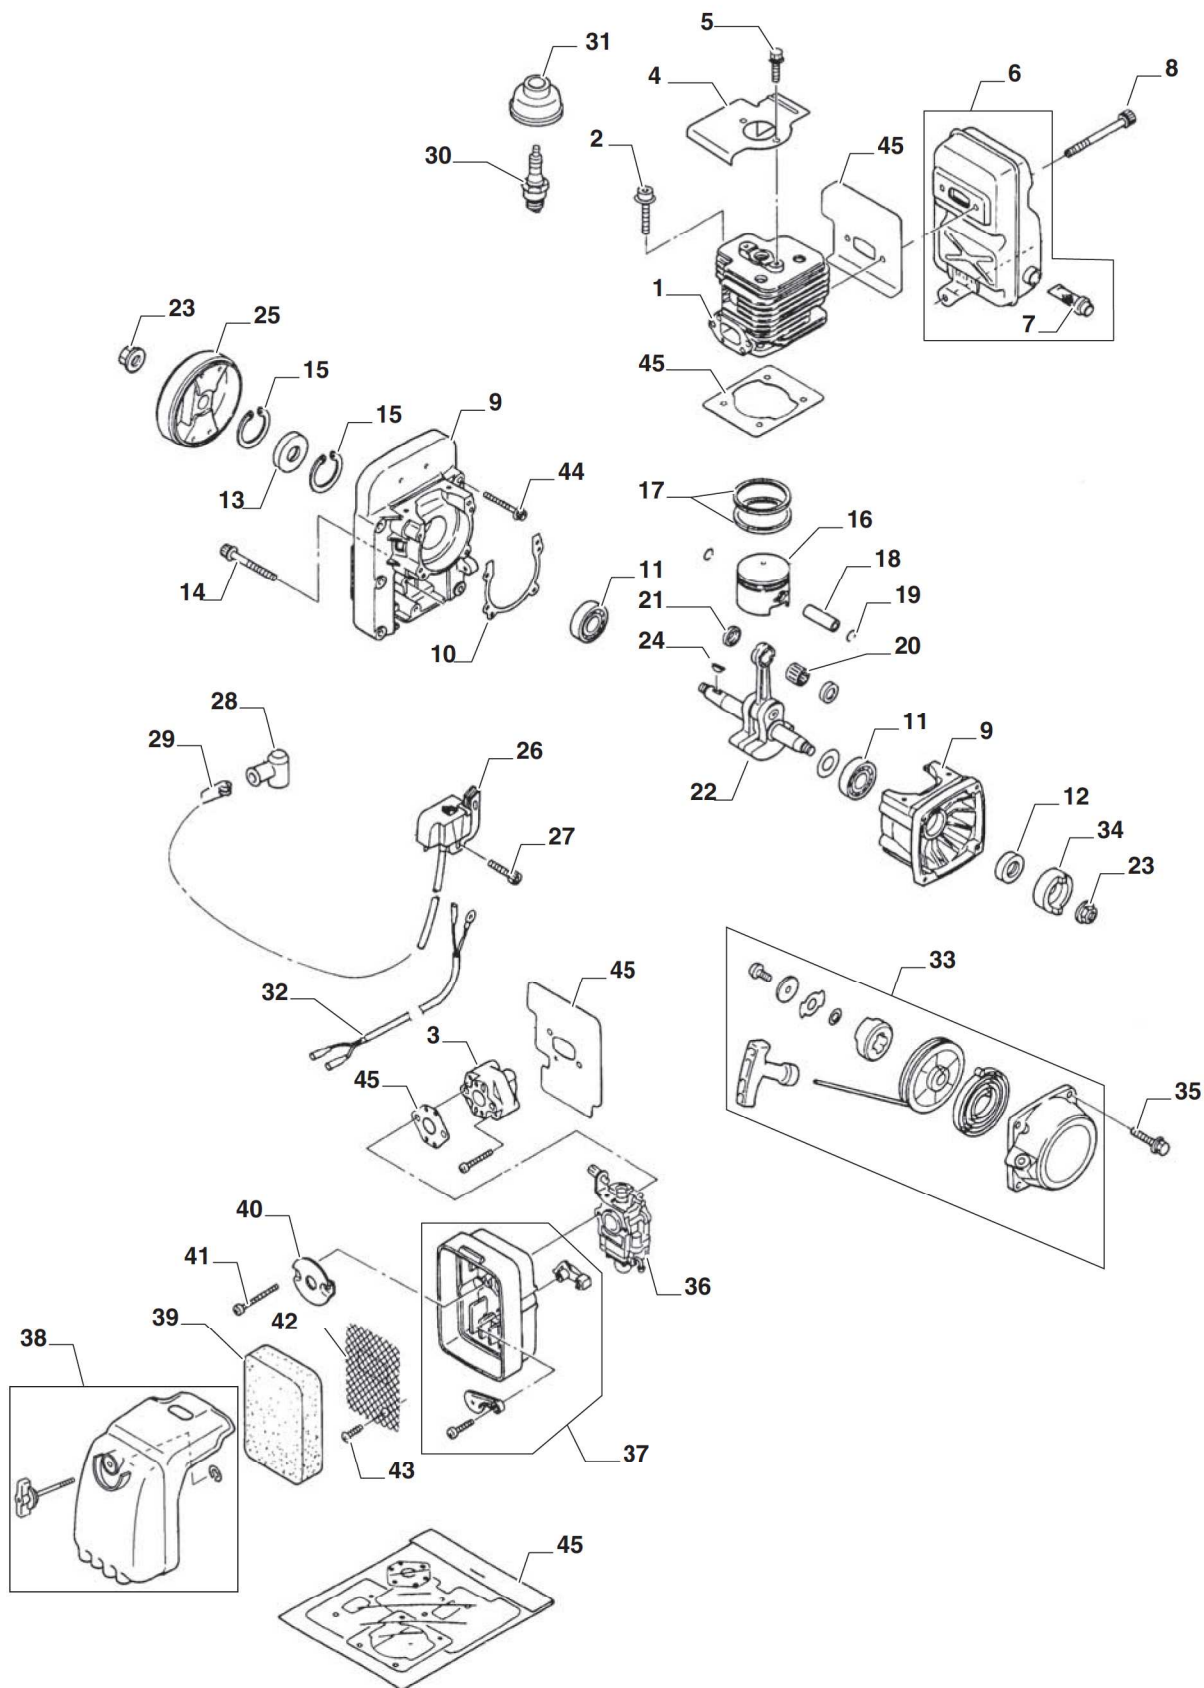

BL 620B

2008
605.0
1 / 2

POS.	CODE	Q.TY	DESCRIZIONE	DESCRIPTION	DESCRIPTION	BESCHREIBUNG	REMARKS
1	123071006/0	1	ASS. CILINDRO	CYLINDER ASSY	ENS.CYLINDRE	SET ZYLINDER	
2	123878046/0	1	VITE	SCREW	VIS	SCHRAUBE	
3	123073506/0	1	COLLETTORE ASPIRAZIONE	INTAKE MANIFOLD	COLLECTEUR ASPIRATEUR	KOLLEKTOR ANSAUGUNG	
4	123878035/0	1	VITE	SCREW	VIS	SCHRAUBE	
-	123208404/0	1	FLANGIA	FLANGE	BRIDE	FLANSCH	
5	123878037/0	1	VITE	SCREW	VIS	SCHRAUBE	
6	183740002/0	1	SILENZIATORE	MUFFLER	SILENCIEUX	SCHALLDÄMPFER	
7	123220005/0	1	FERMASCINTILLA	Arrester			
8	123878038/0	1	VITE	SCREW	VIS	SCHRAUBE	
9	183057004/0	1	CARTER MOTORE	CRANKCASE	CARTER MOTEUR	MOTORABDECKUNG	
10	123280016/0	1	GUARNIZIONE CARTERS	GASKET	JOINT	DICHTUNG ABDECKUNG	
11	114215213/0	1	CUSCINETTO A SFERE	BALL BEARING	ROUL. À BILLES	KUGELLAGER	
12	119035158/0	1	ANELLO DI TENUTA	SEAL RING	ANNEAU DE TENUE	DICHTRING	
13	119035156/0	1	ANELLO DI TENUTA	SEAL RING	ANNEAU DE TENUE	DICHTRING	
14	123878045/0	1	VITE	SCREW	VIS	SCHRAUBE	
15	112610000/0	1	ANELLO SEEGER	RING	CIRCLIP	RING	
16	123590001/0	1	PISTONE	PISTON	PISTON	KOLBEN	
17	123204001/0	2	FASCIA ELASTICA	PISTON RING	COLLIER ÉLASTIQUE	KOLBENRING	
18	6995129	1	SPINOTTO PISTONE	PISTON PIN	POINTEAU PISTON	KOLBENBOLZEN	
19	6995093	1	ANELLO ELASTICO	SNAP RING	ANNEAU RESSORT	SPRENGRING	
20	6995021	1	ASTUCCIO A RULLI	NEEDLE BEARING	ROUL. À AIGUILLES	WALZENROHR	
21	6995041	1	RASAMENTO PISTONE	WASHER	RONDELLE	PASSSCHEIBE KOLBEN	
22	123020016/0	1	ASS. ALBERO MOTORE	CRANKSHAFT	ARBRE MOTEUR	SET MOTORWELLE	
23	123120003/0	1	DADO	NUT	ECROU	MUTTER	
24	6995018	1	LINGUETTA VOLANO	FLYWHEEL KEY	CLAVETTE VOLANT	LASCHE SCHWUNGRAD	
25	123880003/0	1	VOLANO MAGNETE	FLYWHEEL	VOLANT AIMANT	SCHWUNGRAD MAGNET	
26	123044004/0	1	BOBINA ELETTRONICA	ELETTRONIC COIL	BOBINE ÉLECTRONIQUE	ELEKTRONIKSPULE	
27	6995234	1	VITE	SCREW	VIS	SCHRAUBE	
28	123053000/0	1	CAPPUCCIO CANDELA	SPARK PLUG COVER	CAPUCHON BOUGIE	ZÜNDKERZENKAPPE	
29	123430576/0	1	TERMINALE FILO CANDELA	SPARK PLUG SPRING	BORNE FIL BOUGIE	DRAHTENDE ZÜNDKERZE	
30	3210024	1	CANDELA	SPARK PLUG	BOUGIE	ZÜNDKERZE	
31	123109529/0	1	CAPPUCCIO CANDELA	SPARK PLUG COVER	CAPUCHON BOUGIE	ZÜNDKERZENKAPPE	
32	183065009/0	1	CAVO MASSA	EARTH CABLE	CÂBLE MASSE	ERDUNGSDRAHT	
33	183058013/0	1	ASS. AVVIATORE	STARTER ASS.Y	ENS. DÉMARREUR	SET KUPPLUNG	
34	123604004/0	1	PULEGGIA AVVIAMENTO	STARTER PULLEY	POULIE DÉMARRAGE	RIEMENSCHLEIBE STARTER	
35	123878041/0	1	VITE	SCREW	VIS	SCHRAUBE	
36	123054018/0	1	CARBURATORE	CARBURETTOR	CARBURATEUR	VERGASER	
37	183781000/0	1	SUPPORTO FILTRO ARIA	AIR FILTER HOLDER	SUPPORT FILTRE À HUILE	HALTER LUFTFILTER	
38	183090002/0	1	COPRIFILTRO ARIA	FILTER COVER	COUVRE-FILTRE À AIR	FILTERABD.	
39	123220006/0	1	FILTRO ARIA	AIR FILTER	FILTRE À AIR	LUFTFILTER	
40	123208403/0	1	FLANGIA	FLANGE	BRIDE	FLANSCH	
41	123878034/0	1	VITE	SCREW	VIS	SCHRAUBE	
42	123654000/0	1	PROTEZIONE	GUARD	PROTECTION	SCHUTZ	
43	123878036/0	1	VITE	SCREW	VIS	SCHRAUBE	
44	123878039/0	1	VITE	SCREW	VIS	SCHRAUBE	
45	183303507/0	1	ASS. GUARNIZIONI	GASKET ASS'Y	GASKET ASS'Y	SET DICHTUNGEN	