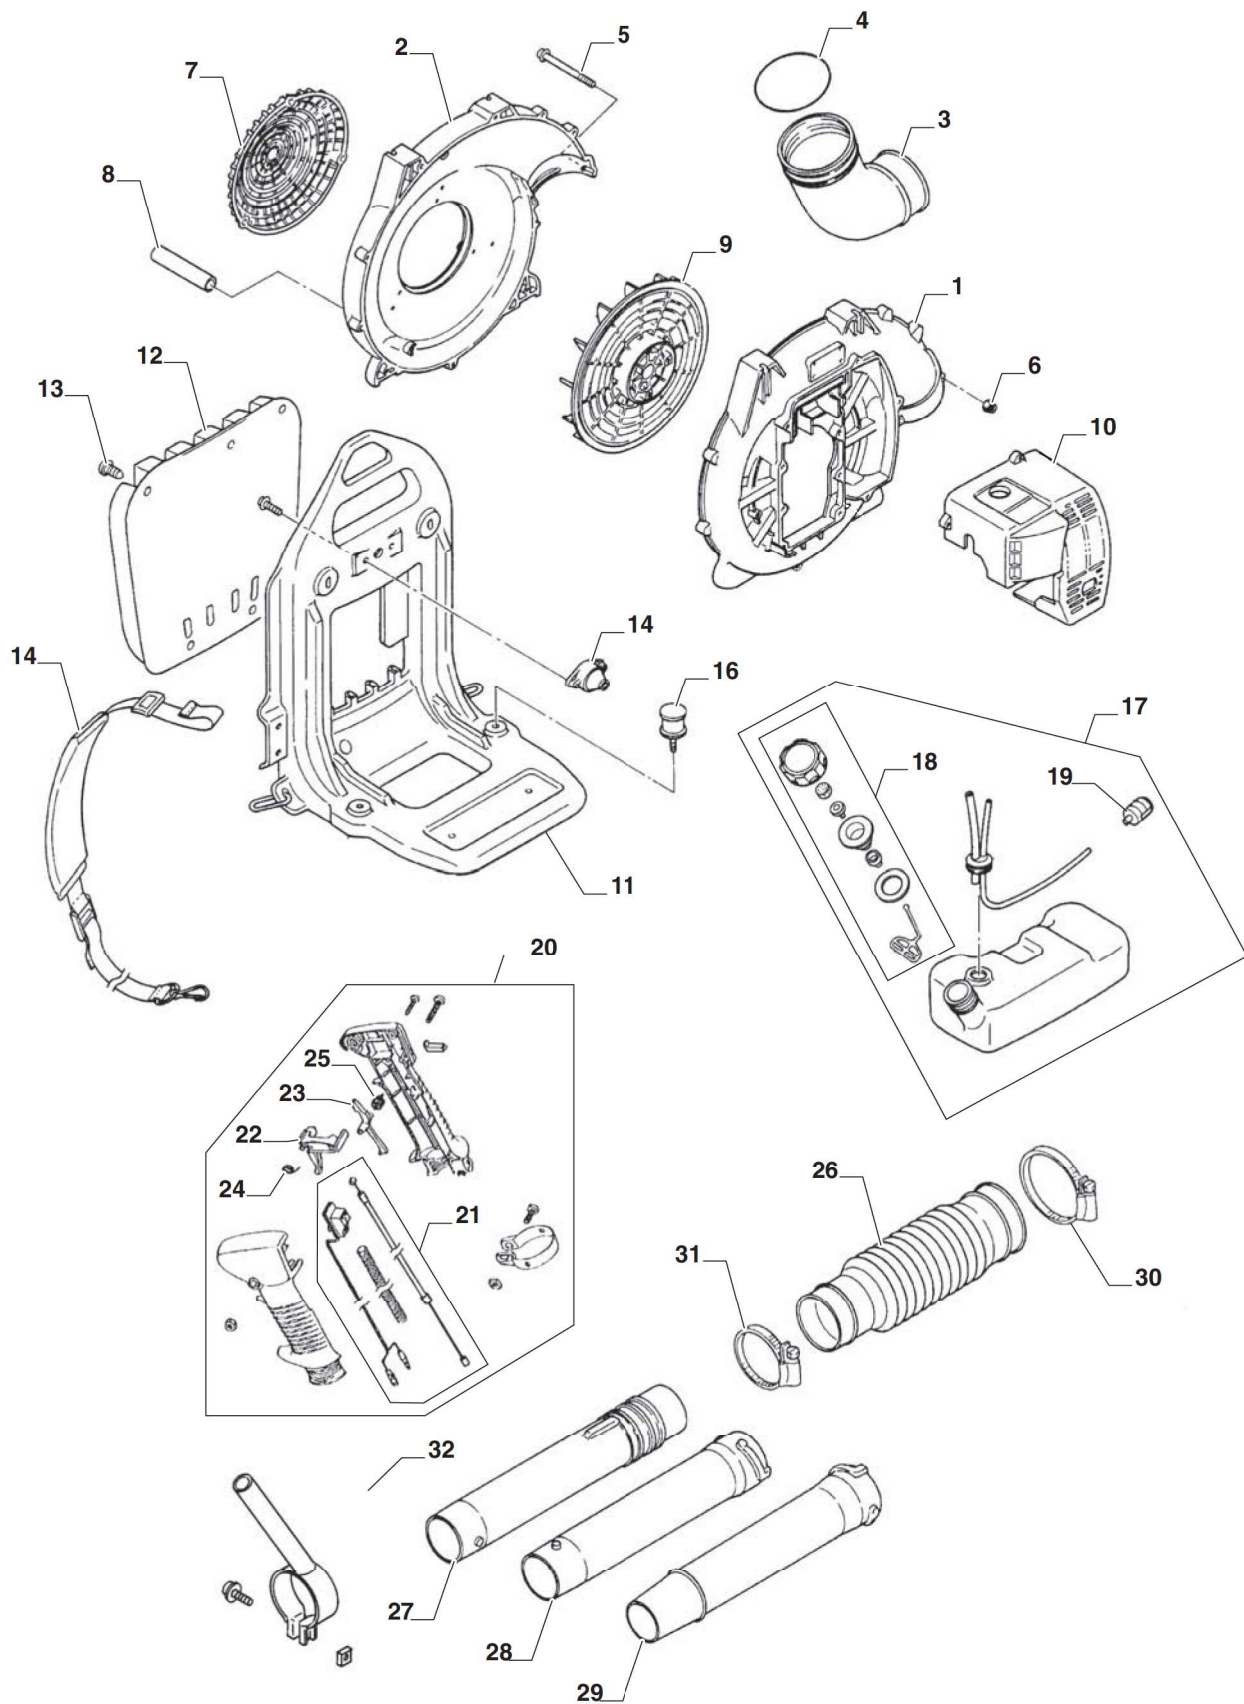

BL 620B

2008
606.0
1 / 2