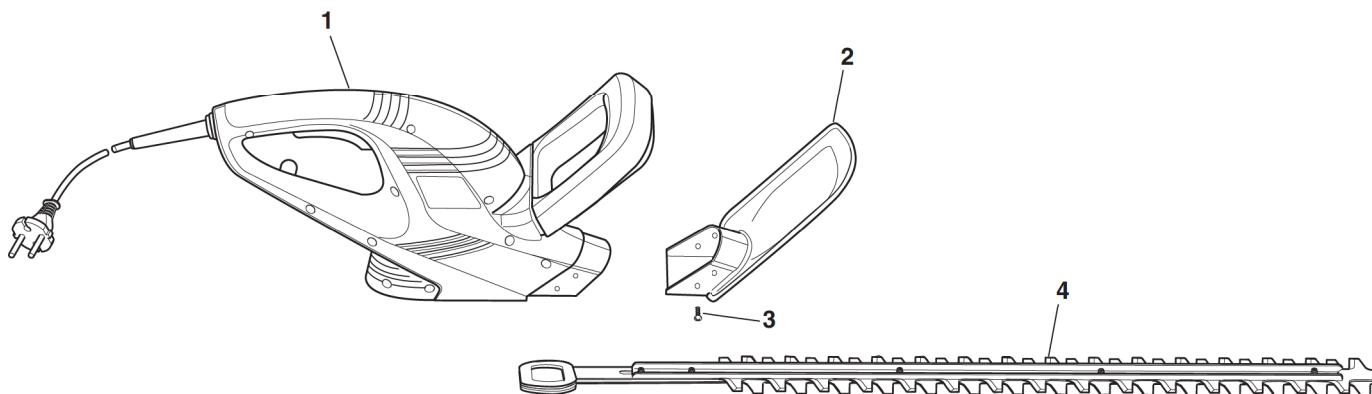

EHT

470

540

2008

411.0

1 / 1

POS.	CODE	Q.TY	DESCRIZIONE	DESCRIPTION	DESCRIPTION	BESCHREIBUNG	REMARKS
	1911-1622-02	1	ASS. MOTORE ROSSO	MOTOR ASSY, RED	ENS. MOTEUR, ROUGE	SATZ MOTOR, ROT	
1	1911-1622-01	1	ASS. MOTORE GIALLO	MOTOR ASSY, YELLOW	ENS. MOTEUR, JAUNE	SATZ MOTOR, GELB	
2	1911-1623-01	1	PARAMANO	HAND GUARD	PROTÈGE-MAIN	HANDSCHUTZ	
3	1911-1624-01	4	VITE	SCREW	VIS	SCHRAUBE	
4	1911-1626-01	1	LAME	BLADES	LAME	KLINGE	470
4	1911-1625-01	1	LAME	BLADES	LAME	KLINGE	540