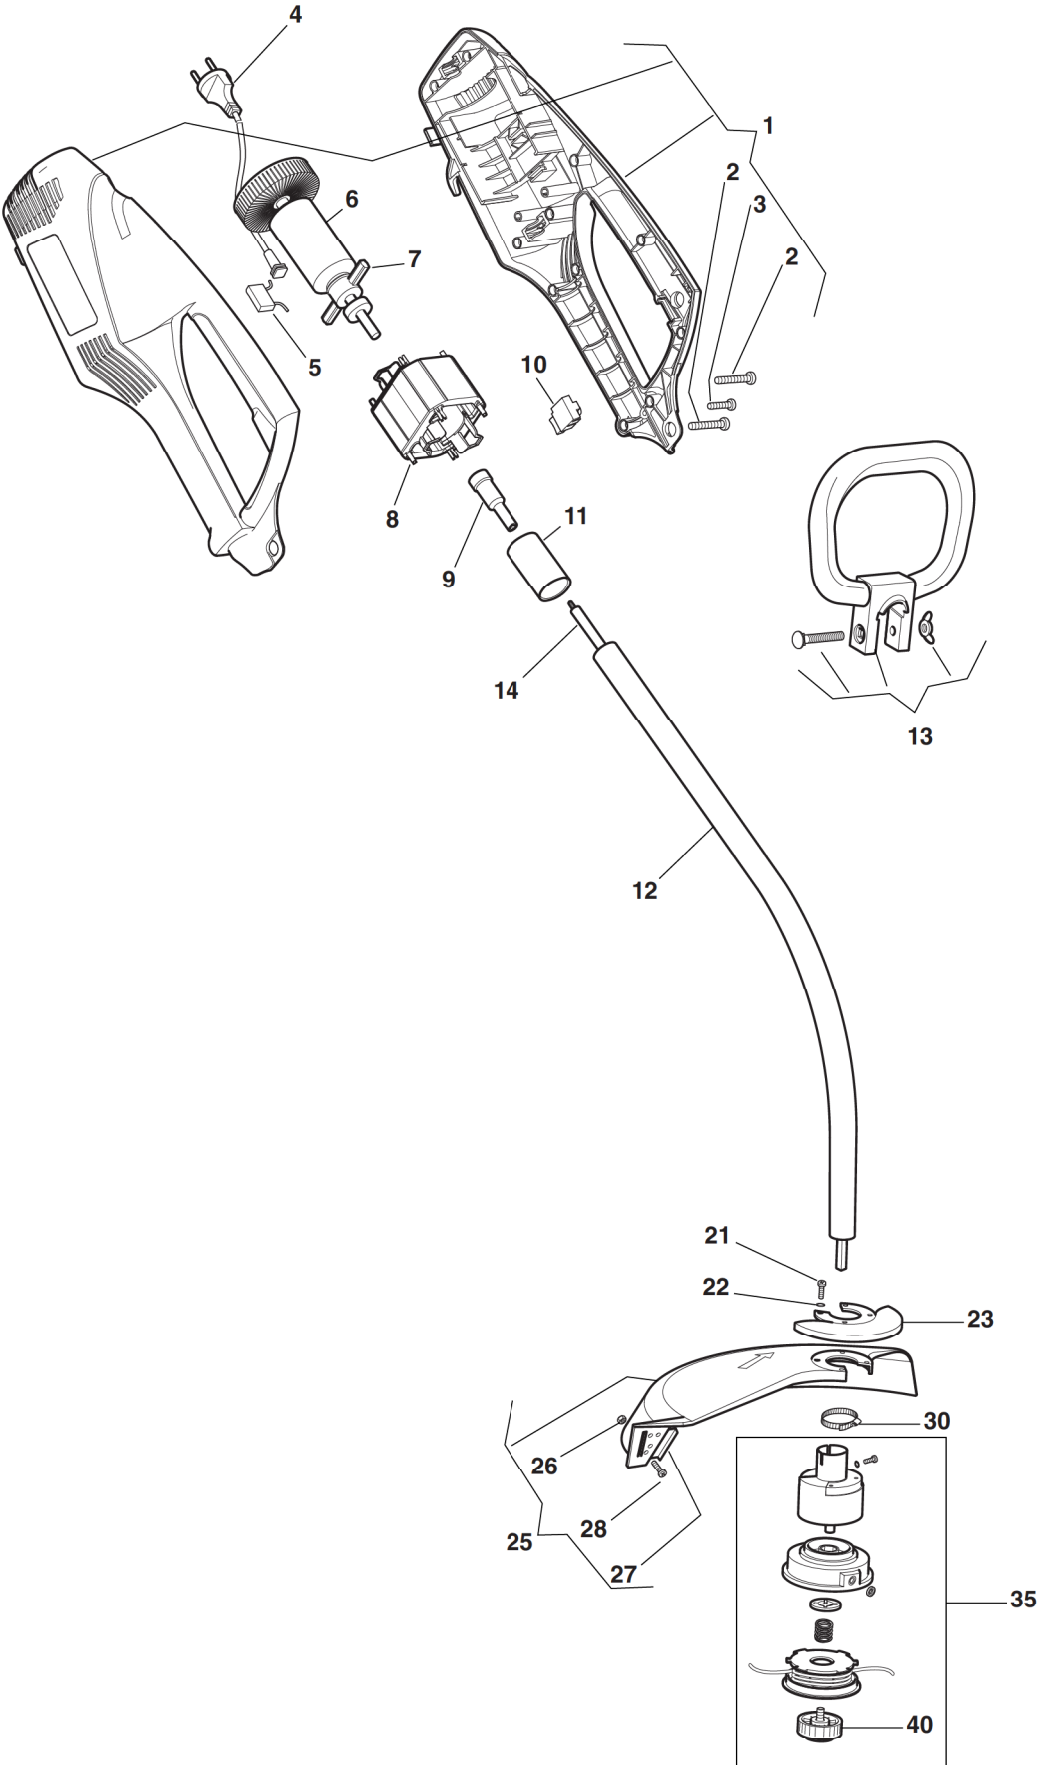

ETR 750

2008
121.0
1 / 2

POS.	CODE	Q.Q.TY	DESCRIZIONE	DESCRIPTION	DESCRIPTION	BESCHREIBUNG	REMARKS
1	6985072	1	COPPIA SEMIMP. GIALLO	SEMI-HANDGRIPS YELLOW	DEMI-POIGNÉES JAUNES	HALBGRIFFE GELB	
-	6985073	1	COPPIA SEMIMP. ROSSO	SEMI-HANDGRIPS RED	DEMI-POIGNÉES ROUGE	HALBGRIFFE ROT	
2	6985034	11	VITE	SCREW	VIS	SCHRAUBE	
3	6985051	1	VITE	SCREW	VIS	SCHRAUBE	
4	6985065	1	CAVO ALIMENTAZIONE C/ SPINA	FEED LINE WITH PLUG	CÂBLE ALIM.+FICHE	NETZKABEL MIT STE- CKER	
5	6985033	1	CONSENSATORE	CAPACITOR	CONDENSATEUR	KONDENSATOR	
6	6985068	1	INDOTTO	ARMATURE	ROTOR	ROTOR	
7	6985074	2	SPAZZOLA	BRUSHHOLD	BROSS	BÜRSTEN	
8	6985077	1	STATORE	FIELD	STATOR	STATOR	
9	6985069	1	ASS. GIUNTO ALBERO TRASM.	CONNECTING HEAD ASSY	ENS.JONCTION ARBRE TRANS.	SET KUPPLUNG ANTRIEB- SWELLE	
10	6985071	1	INTERRUTTORE	SWITCH	INTERRUPTEUR	SCHALTER	
11	6985064	1	DISTANZIALE	SPACER	ENTRETOISE	THERMOISOLIERUNG	
12	6985078	1	ASS. TUBO TRASMISS.	TRANSMISSION PIPE ASS.Y	ENS.TUBE TRANSM.	SET ROHR PULSE	
13	6985092	1	ASS. IMPUGNATURA ANT.	FRONT HANDGRIP ASS.	ENS.POIGNÉE AVANT	SET HANDGRIFF VORNE	
14	6985082	1	ASS. ALBERO TRASMIS- SIONE	TRANSMISSION SHAFT ASS.Y	ENS.ARBRE TRANSM.	SET ANTRIEBSWELLE	
21	6985063	4	VITE	SCREW	VIS	SCHRAUBE	
22	6985058	4	ROSETTA	WASHER	RONDELLE	SCHEIBE	
23	6985052	1	COLLARE	COLLAR	COLLIER	STELLRING	
25	6985090	1	ASS. PARASPRUZZI	SAFETY COVER ASS.Y	ENS. CAPOT ANTI- PROJECTIONS	SET SPRITZSCHUTZ	
26	6985038	2	DADO	NUT	ECROU	MUTTER	
27	6985054	1	LAMIERINO TAGLIAFILO	LINE CUTTER	COUPE-FIL	DRAHTSCHERENBLECH	
28	6985036	2	VITE	SCREW	VIS	SCHRAUBE	
30	6985089	1	FASCETTA	CLAMP	COLLIER	ROHRSCHELLE	
35	6985095	1	ASS. TESTINA A FILI	CUTTING LINE ASSY	ENS. TÊTE FILS	SET SCHNEIDEKOPF	
40	6985085	1	POMELLO	KNOB	BOUTON	KNAUF	