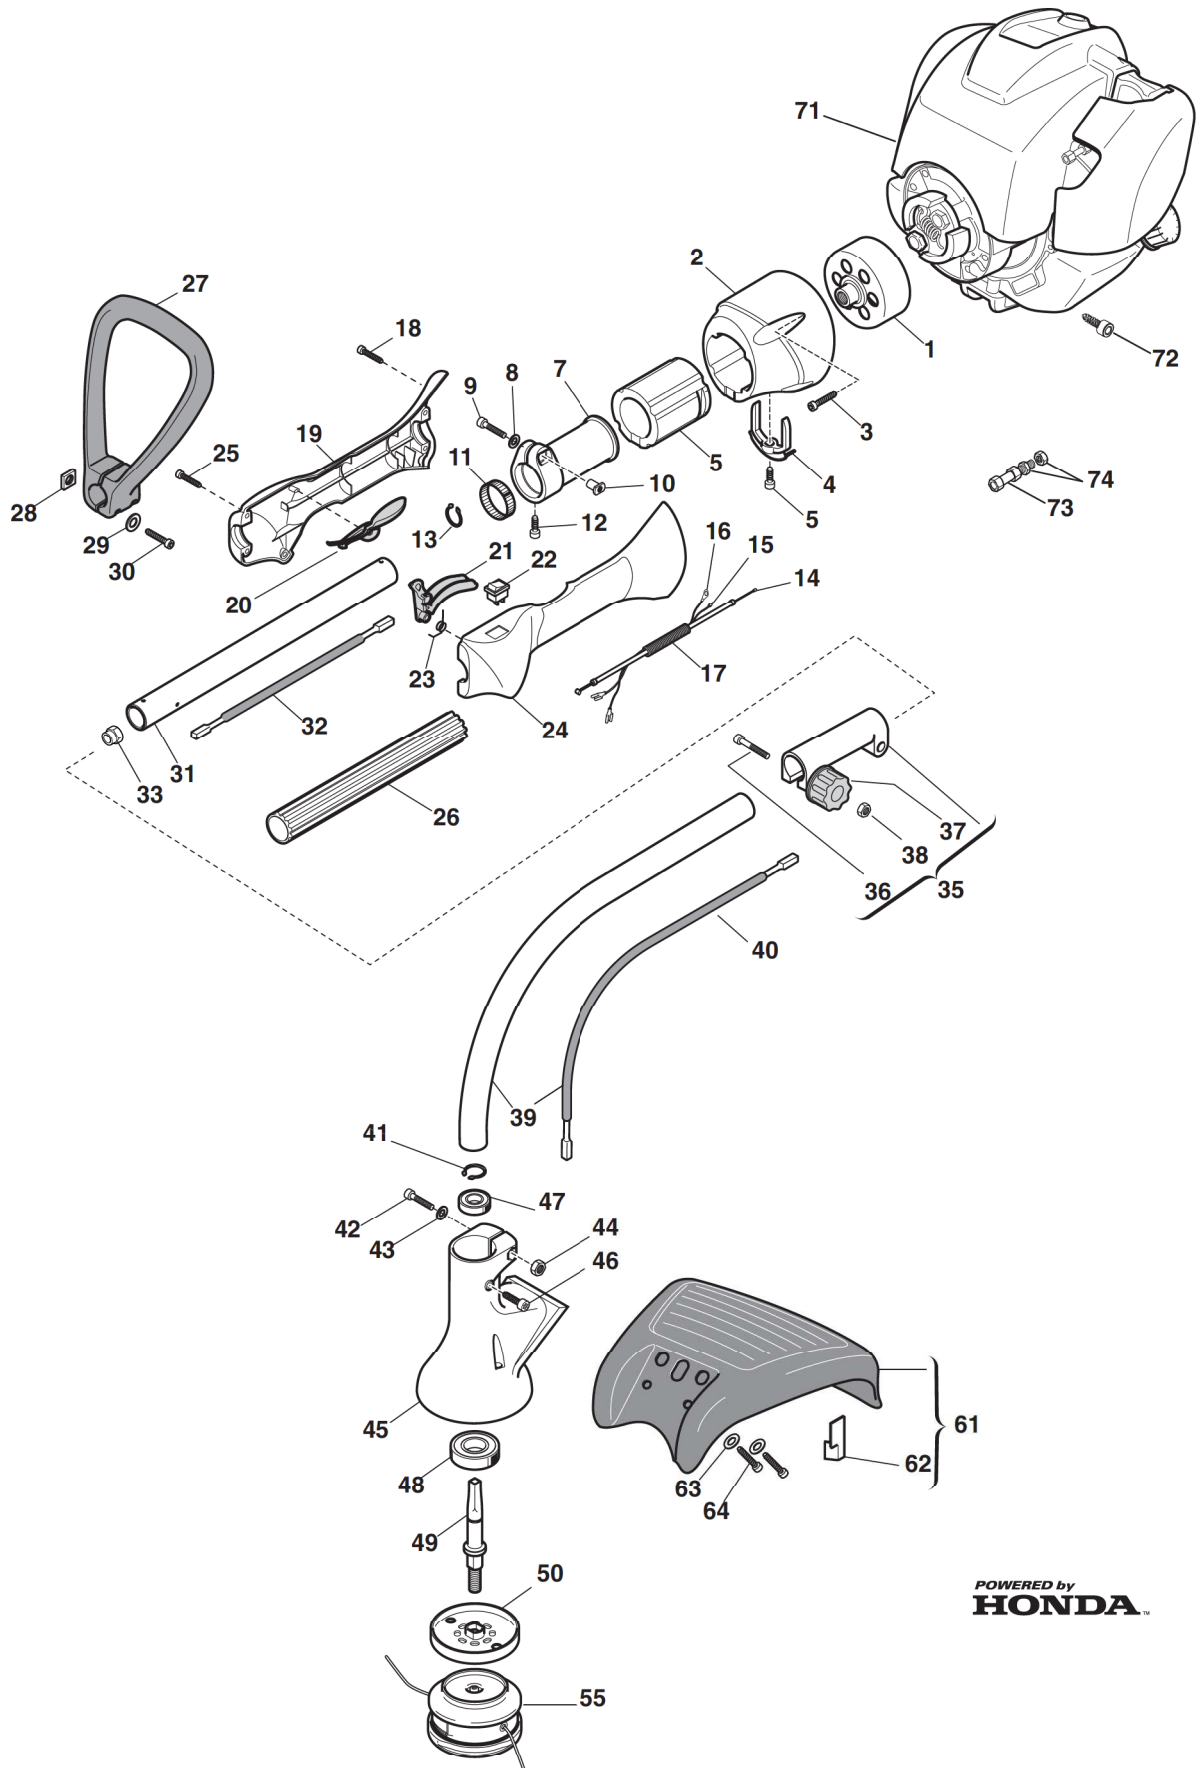

STAR
28HTJ

2008
291.0
1 / 3

POWERED by
HONDA

POS.	CODE	Q.Q.TY	DESCRIZIONE	DESCRIPTION	DESCRIPTION	BESCHREIBUNG	REMARKS
1	83050004/0	1	ASS. CAMPANA FRIZIONE	DRUM ASS'Y, CLUTCH	CLOCHE EMBRAYAGE	SET KUPPLUNGSGLOCKE	
2	23782005/0	1	ASS.SUPPORTO TRASM.	SUPPORT TRASM.ASSY	ENS.SUPPORT TRANSM.	GETRIEBEPLATTFORM	
3	2135160	4	VITE	SCREW	VIS	SCHRAUBE	
4	23232001/0	1	FORCELLA	FORK	FOURCHE	GABEL	
5	2123100	1	VITE	SCREW	VIS	SCHRAUBE	
6	23275000/0	1	GOMMINO	GROMMET	CAOUTCHOUC	GUMMI	
7	23782003/0	1	SUPPORTO	SUPPORT	SUPPORT	HALTER	
8	2312020	1	ROSETTA	WASHER	RONDELLE	SCHEIBE	
9	2135040	1	VITE	SCREW	VIS	SCHRAUBE	
10	3643470	1	BOCCOLA	BUSHING	DOUILLE	BÜCHSE	
11	3180560	1	RIDUZIONE	REDUCTION	RÉDUCTION	REDUZIERSTÜCK	
12	2653090	1	VITE	SCREW	VIS	SCHRAUBE	
13	12608600/0	1	ANELLO SEEGER	SNAP RING	CIRCLIPS	SEEGER-RING	
14	23066000/0	1	CAVO ACCELERATORE	WIRE ASS.Y	CÂBLE ACCÉLÉR.	STARTERKABEL	
15	23065000/0	1	CAVO BOBINA-INTER- RUTTTORE	COIL-SWITCH CABLE	CÂBLE BOBINE-INTER- RUPT.	SPULENDRAHT-SCHAL- TER	
16	23065004/0	1	CAVO MASSA	EARTH CABLE	CÂBLE MASSE	ERDUNGSKABEL	
17	23290000/0	1	GUAINA CAVI	WIRE SHEATH	GAINÉ CÂBLES	KABELMANTEL	
18	2123100	1	VITE	SCREW	VIS	SCHRAUBE	
19	23700002/0	1	IMPUGNATURA DESTRA	RIGHT HANDGRIP	BRANCHE DRO.	RECHTE GRIFF	
20	23315055/0	1	LEVA DI SICUREZZA	SAFETY LEVER	LEVIER DE SÉCURITÉ	SICHERHEITSHEBEL	
21	23315054/0	1	LEVA ACCELERATORE	THROTTLE LEVER	LEVIER ACCÉLÉRATEUR	GASHEBEL	
22	3210970	1	INTERRUTTORE STOP	STOP SWITCH	INTERRUPTEUR D'ARRÊT	STOP-SCHALTER	
23	23430551/1	1	MOLLA LEVA ACCELE- RATORE	SPRING	RESSORT	FEDER GASHEBEL	
24	23700003/0	1	IMPUGNATURA SINISTRA	LEFT HANDGRIP	BRANCHE GAU.	LINKE GRIFF	
25	2123030	4	VITE	SCREW	VIS	SCHRAUBE	
26	23170000/0	1	DISTANZIALE	SPACER	ENTRETOISE	THERMOISOLIERUNG	
27	23300000/0	1	IMPUGNATURA ANTE- RIORE	FRONT HANDLE	POIGNÉE AVANT	HANDGRIFF VORNE	
28	2461030	2	DADO	NUT	ECROU	MUTTER	
29	2312090	2	ROSETTA	WASHER	RONDELLE	SCHEIBE	
30	2135050	2	VITE	SCREW	VIS	SCHRAUBE	
31	83869053/0	1	ASS.TUBO TRASM.	TRANS.PIPE ASSY	ENS.TUBE TRANSM.	SCHAFTGRUPPE	
32	23020007/0	1	ASS.ALBERO TRASM.	TRANS.SHAFT ASSY	ENS.ARBRE TRANSM.	SET MOTORWELLE	
33	23650001/0	1	RACCORDO ALBERO FLEX	SHAFTING - SLEEVE ASS'Y	RACCORD	ANSCHLUSS BIEGSAME WELLE	
35	83260000/0	1	GIUNTO DI CONESS- SIONE	JOINT CHAIR ASS'Y	ENS.JONCTION ARBRE TRANS.	KUPPLUNGSTEIL	
36	12689500/0	1	VITE	SCREW	VIS	SCHRAUBE	
37	23593500/0	1	MANOPOLA	KNOB	POIGNEE	KNOPF	
38	2412020	1	DADO	NUT	ECROU	MUTTER	
39	83869058/0	1	ASS.TUBO TRASM.	TRANS.PIPE ASSY	ENS.TUBE TRANSM.	SCHAFTGRUPPE	
40	23020014/0	1	ASS.ALBERO TRASM.	TRANS.SHAFT ASSY	ENS.ARBRE TRANSM.	SET MOTORWELLE	
41	12608600/0	1	ANELLO SEEGER	SNAP RING	CIRCLIPS	SEEGER-RING	
42	2135150	1	VITE	SCREW	VIS	SCHRAUBE	
43	2312010	1	ROSETTA	WASHER	RONDELLE	SCHEIBE	
44	2412020	1	DADO	NUT	ECROU	MUTTER	
45	23056302/0	1	CARTER TESTINA	GEAR CASE	CARTER BOÎTE ENGREN.	ZAHNRADGEHÄUSE	
46	2123100	1	VITE	SCREW	VIS	SCHRAUBE	
47	19216037/0	1	CUSCINETTO	BEARING	ROULEMENT	LAGER	
48	3112280	1	CUSCINETTO	BEARING	ROULEMENT	LAGER	
49	23020005/0	1	ALBERO TESTINA	HEAD SHAFT	ARBRE TÊTE	WELLENKOPF	