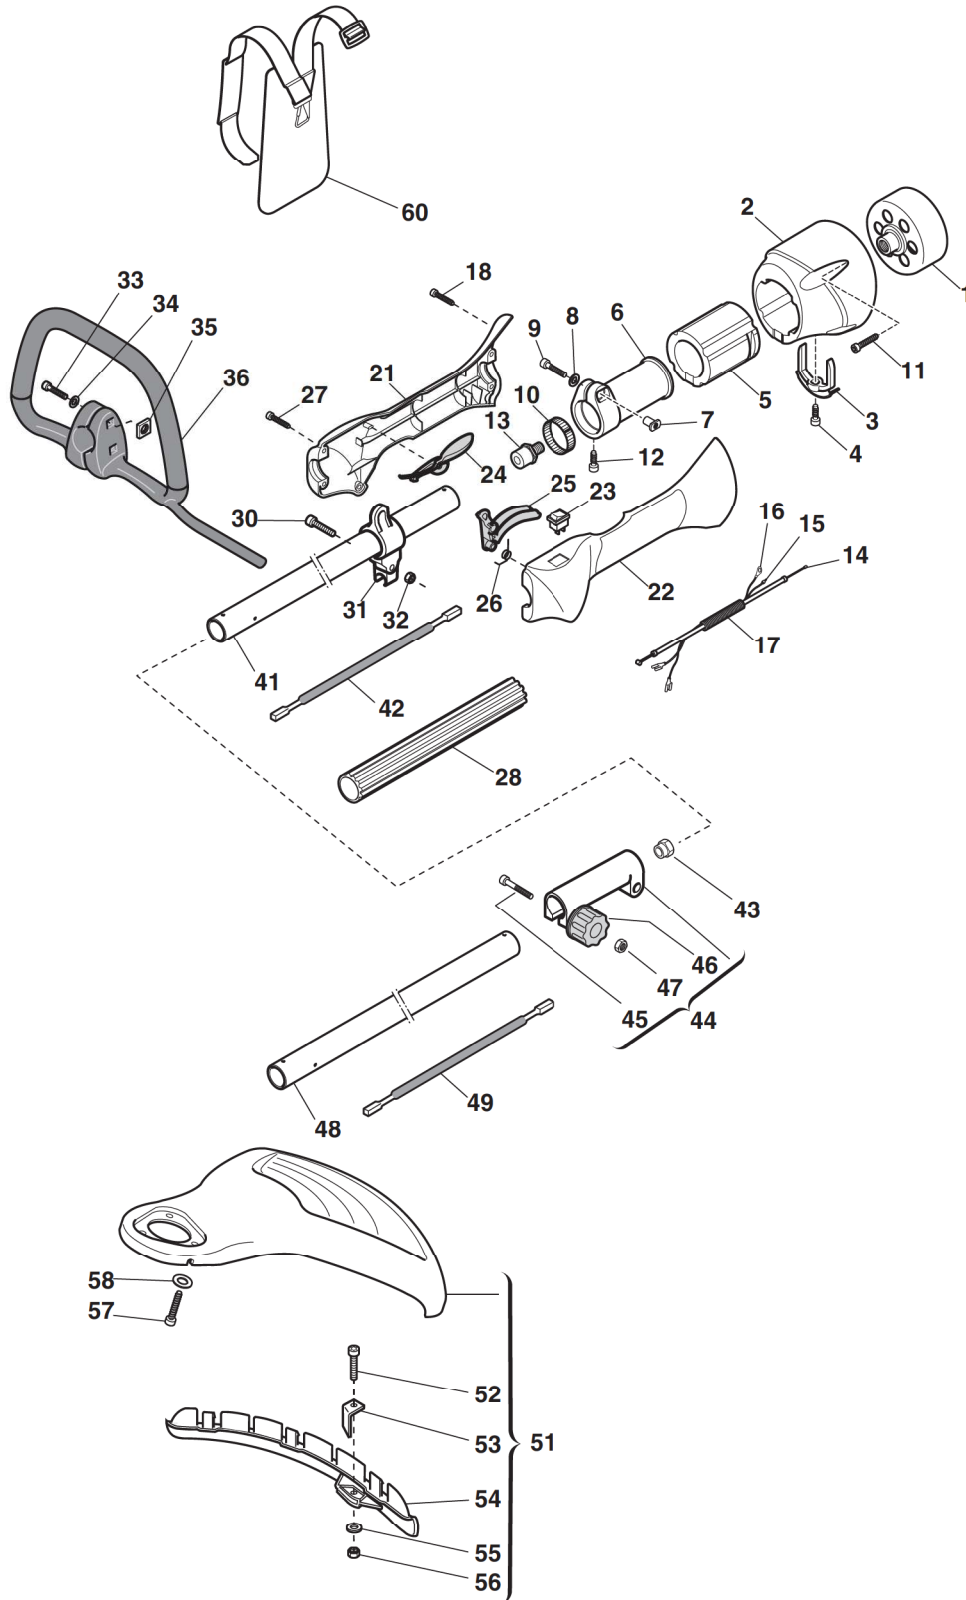

STAR

2008
233c.0
1 / 3

28T	28TJ	28	28J	28D	28DJ

POS.	CODE	Q.TY	DESCRIZIONE	DESCRIPTION	DESCRIPTION	BESCHREIBUNG	REMARKS
1	83050004/0	1	ASS. CAMPANA FRIZIONE	DRUM ASS'Y, CLUTCH	CLOCHE EMBRAYAGE	SET KUPPLUNGSGLOCKE	
2	23782005/0	1	ASS.SUPPORTO TRASM.	SUPPORT TRASM.ASSY	ENS.SUPPORT TRANSM.	GETRIEBEPLATTFORM	
3	23232001/0	1	FORCELLA	FORK	FOURCHE	GABEL	
4	2123100	1	VITE	SCREW	VIS	SCHRAUBE	
5	23275000/0	1	GOMMINO	GROMMET	CAOUTCHOUC	GUMMI	
6	23782003/0	1	SUPPORTO	SUPPORT	SUPPORT	HALTER	
7	3643470	1	BOCCOLA	BUSHING	DOUILLE	BÜCHSE	
8	2312020	1	ROSETTA	WASHER	RONDELLE	SCHEIBE	
9	2135040	1	VITE	SCREW	VIS	SCHRAUBE	
10	3180560	1	RIDUZIONE	REDUCTION	RÉDUCTION	REDUZIERSTÜCK	
11	2135160	4	VITE	SCREW	VIS	SCHRAUBE	
12	2653090	1	VITE	SCREW	VIS	SCHRAUBE	
13	23445258/0	1	MOZZO CUSCINETTO	BEARING HUB	MOYEU ROULEMENT	LAGERNABE	
14	23066003/0	1	CAVO ACCELERATORE	WIRE ASS.Y	CÂBLE ACCÉLÉR.	STARTERKABEL	
15	23065000/0	1	CAVO BOBINA-INTER- RUTTORE	COIL-SWITCH CABLE	CÂBLE BOBINE-INTER- RUPT.	SPULENDRAHT-SCHAL- TER	
16	23065014/0	1	CAVO MASSA	EARTH CABLE	CÂBLE MASSE	ERDUNGSKABEL	
17	23290000/0	1	GUAINA CAVI	WIRE SHEATH	GAINÉ CÂBLES	KABELMANTEL	
18	2123100	1	VITE	SCREW	VIS	SCHRAUBE	
21	23700002/0	1	IMPUGNATURA DESTRA	RIGHT HANDGRIP	BRANCHE DRO.	RECHTE GRIFF	
22	23700003/0	1	IMPUGNATURA SINISTRA	LEFT HANDGRIP	BRANCHE GAU.	LINKE GRIFF	
23	3210970	1	INTERRUTTORE STOP	STOP SWITCH	INTERRUPTEUR D'ARRÊT	STOP-SCHALTER	
24	23315055/0	1	LEVA DI SICUREZZA	SAFETY LEVER	LEVIER DE SÉCURITÉ	SICHERHEITSHABEL	
25	23315054/0	1	LEVA ACCELERATORE	THROTTLE LEVER	LEVIER ACCÉLÉRATEUR	GASHEBEL	
26	23430551/1	1	MOLLA LEVA ACCELE- RATORE	SPRING	RESSORT	FEDER GASHEBEL	
27	2123030	4	VITE	SCREW	VIS	SCHRAUBE	
28	23170000/0	1	DISTANZIALE	SPACER	ENTRETOISE	THERMOISOLIERUNG	
30	2135040	1	VITE	SCREW	VIS	SCHRAUBE	
31	23780000/0	1	SUPPORTO BRETTELLE	HARNESS SUPPORT	SUPPORT HARNAIS	GURTZEUGHALTER	
32	2412030	1	DADO	NUT	ECROU	MUTTER	
33	2135050	2	VITE	SCREW	VIS	SCHRAUBE	
34	2312090	2	ROSETTA	WASHER	RONDELLE	SCHEIBE	
35	2461030	2	DADO	NUT	ECROU	MUTTER	
36	23300001/0	1	IMPUGNATURA ANTE- RIORE	FRONT HANDLE	POIGNÉE AVANT	HANDGRIFF VORNE	
41	83869053/0	1	ASS.TUBO TRASMISS.	TRANSMISSION PIPE ASS.Y	ENS.TUBE TRANSM.	SET ROHR PULSE	
42	23020007/0	1	ASS. ALBERO TRASMIS- SIONE	TRANSMISSION SHAFT ASS.Y	ENS.ARBRE TRANSM.	SET ANTRIEBSWELLE	
43	23650000/0	1	RACCORDO ALBERO FLEX	SHAFTING - SLEEVE ASS'Y	RACCORD	ANSCHLUSS BIEGSAME WELLE	
44	83260000/0	1	GIUNTO DI CONESS- SIONE	JOINT CHAIR ASS'Y	ENS.JONCTION ARBRE TRANS.	KUPPLUNGSTEIL	
45	12689500/0	1	VITE	SCREW	VIS	SCHRAUBE	
46	23593500/0	1	MANOPOLA	KNOB	POIGNEE	KNOPF	
47	2412020	1	DADO	NUT	ECROU	MUTTER	
48	83869054/0	1	ASS.TUBO TRASM.	TRANS.PIPE ASSY	ENS.TUBE TRANSM.	SCHAFTGRUPPE	
49	23020004/0	1	ASS.ALBERO TRASM.	TRANS.SHAFT ASSY	ENS.ARBRE TRANSM.	SET MOTORWELLE	
51	83465003/0	1	ASS. PARASPRUZZI	SAFETY COVER ASS.Y	ENS. CAPOT ANTI- PROJECTIONS	SET SPRITZSCHUTZ	
52	2135030	1	VITE	SCREW	VIS	SCHRAUBE	
53	3615000	1	LAMIERINO TAGLIAFILO	LINE CUTTER	COUPE-FIL	DRAHTSCHERENBLECH	
54	23600051/0	1	PROTEZIONE	PROTECTION	PROTECTION	SCHUTZ