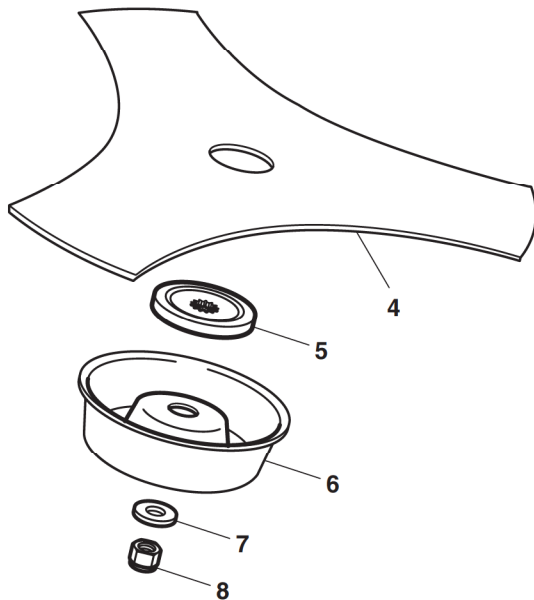

POS.	CODE	Q.TY	DESCRIZIONE	DESCRIPTION	DESCRIPTION	BESCHREIBUNG	REMARKS
51	2312150	3	ROSETTA	WASHER	RONDELLE	SCHEIBE	
52	2135180	3	VITE	SCREW	VIS	SCHRAUBE	
55	4253460	1	BRETELLA	HARNESS	HARNAIS	GURTZEUG	
61	23650000/0	1	RACCORDO ALBERO FLEX	SHAFTING - SLEEVE ASS'Y	RACCORD	ANSCHLUSS BIEGSAME WELLE	
62	83260000/0	1	GIUNTO DI CONESS- SIONE	JOINT CHAIR ASS'Y	ENS.JONCTION ARBRE TRANS.	KUPPLUNGSTEIL	
63	12689500/0	1	VITE	SCREW	VIS	SCHRAUBE	
64	23593500/0	1	MANOPOLA	KNOB	POIGNEE	KNOPF	
65	2412020	1	DADO	NUT	ECROU	MUTTER	

STAR

2008

234.0

1 / 1

28T 28TJ 28 28J 28D 28DJ

POS.	CODE	Q.TY	DESCRIZIONE	DESCRIPTION	DESCRIPTION	BESCHREIBUNG	REMARKS
1	23820000/0	1	ASS.TESTINA	GEAR CASE ASSY	ENS. BOÎTE ENGREN.	SET ZAHNRADGETRIEBE	
2	6980307	1	COLLARE	COLLAR	COLLIER	STELLRING	
3	6980338	1	GHIERA SUPERIORE	UPPER RING NUT	BAGUE SUPÉRIEURE	OBERER RINGBOLZEN	
4	6031172	1	DISCO 3 PUNTE 25 CM	3 TEETH DISC 25 CM	LAME À 3 DENTS 25 CM	SCHEIBE / 3 ZÄHNE 25 CM	
5	3612650	1	GHIERA INFERIORE	LOWER RING NUT	BAGUE INFÉRIEURE	UNTERER RINGBOLZEN	
6	3615300	1	COPPA FISSA	STABILIZER	STABILISATEUR	STABILISATOR	
7	2321060	1	ROSETTA	WASHER	RONDELLE	SCHEIBE	
8	2452090	1	DADO	NUT	ECROU	MUTTER	
11	23155000/0	1	TESTINA 2 FILI TAP & GO	2 HEDGES NYLON HEAD	TÊTE À 2 FILS NYLON	2 DRAHTSCHEIBE	