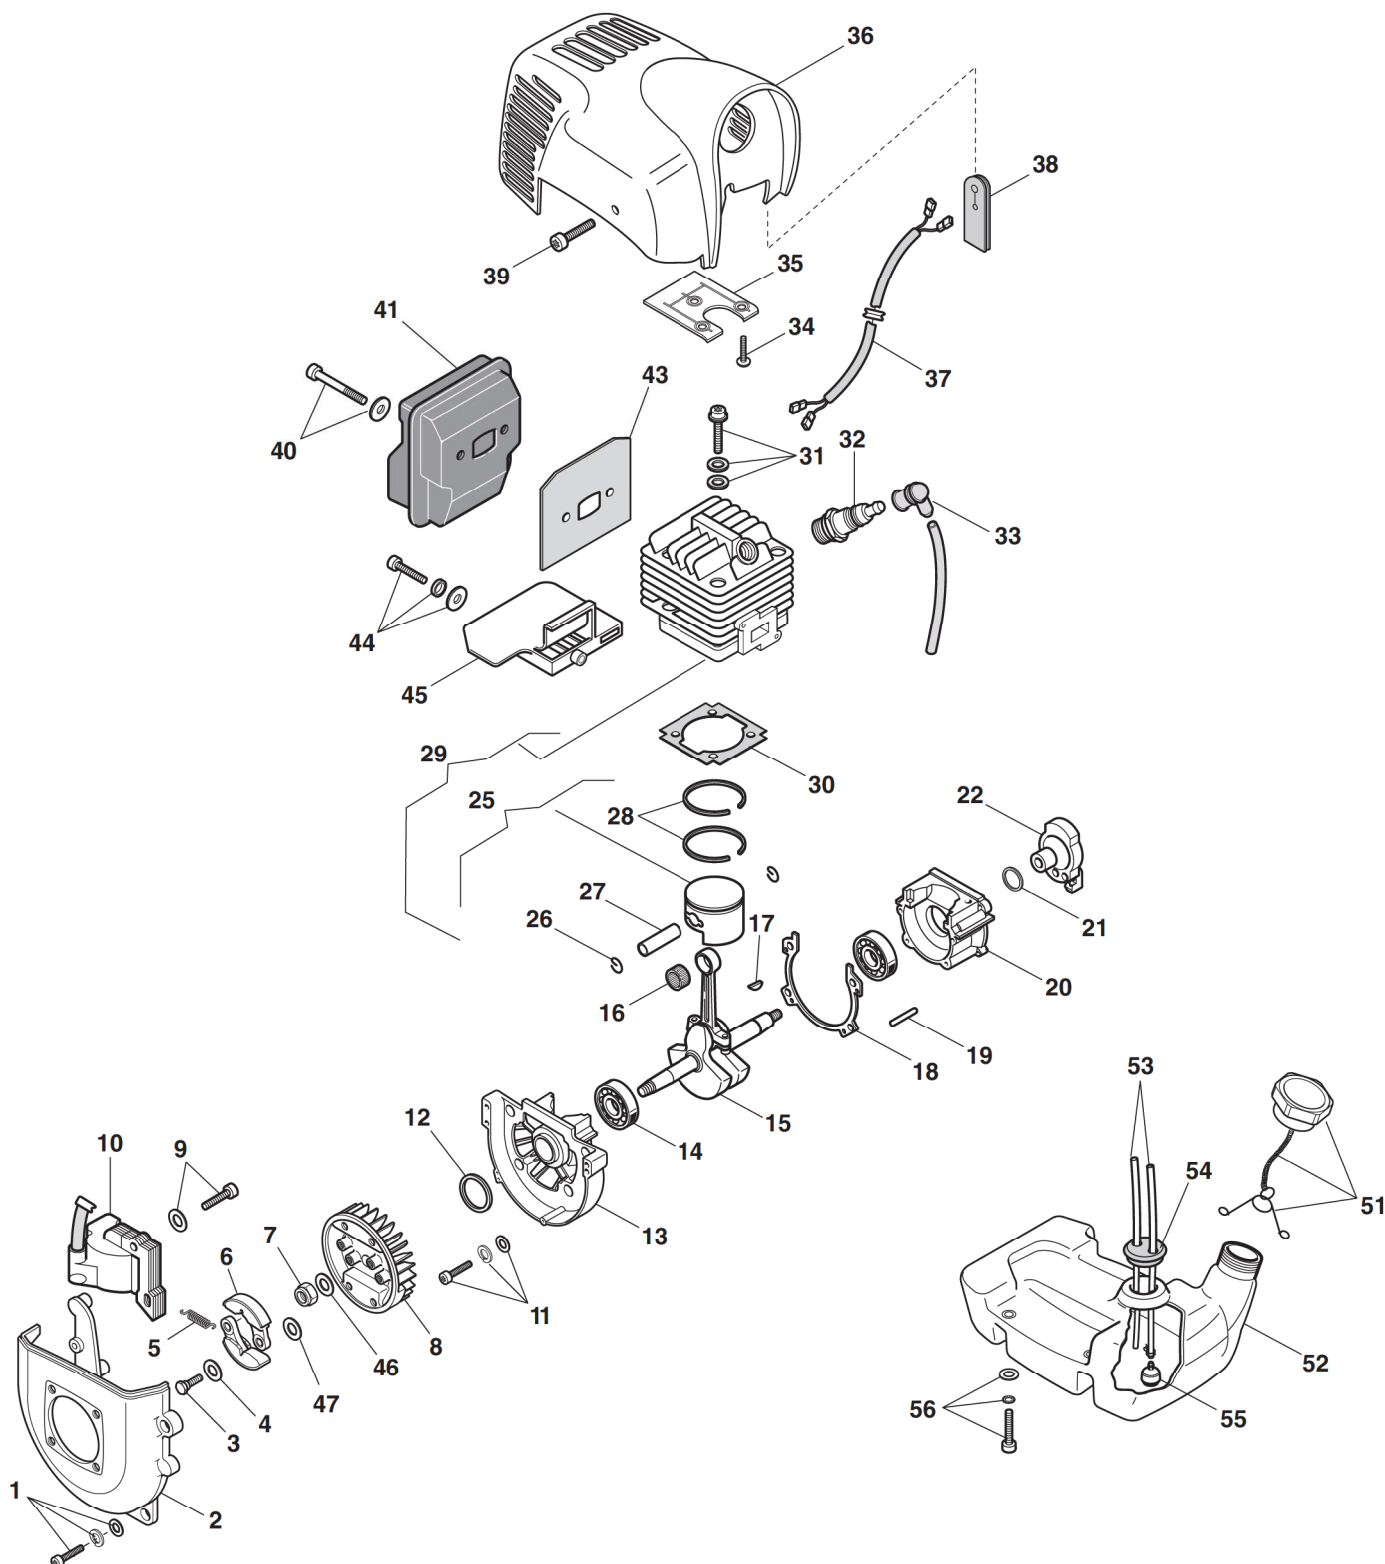

STAR

28T 28TJ 28 28J 28D 28DJ

2008

231.0

1 / 2

POS.	CODE	Q.TY	DESCRIZIONE	DESCRIPTION	DESCRIPTION	BESCHREIBUNG	REMARKS
1	6981113	4	SET VITERIA	SCREWS SET	SET VISSERIE	SATZ SCHRAUBEN	
2	6981009	1	CARTER SUPP. TRASMIS- SIONE	TRANSM.SUPPORT CASE	CARTER SUPP. TRANSM.	GEHÄUSE GETRIEBE- PLATTFORM	
3	6981035	2	VITE	SCREW	VIS	SCHRAUBE	
4	6981033	2	ROSETTA	WASHER	RONDELLE	SCHEIBE	