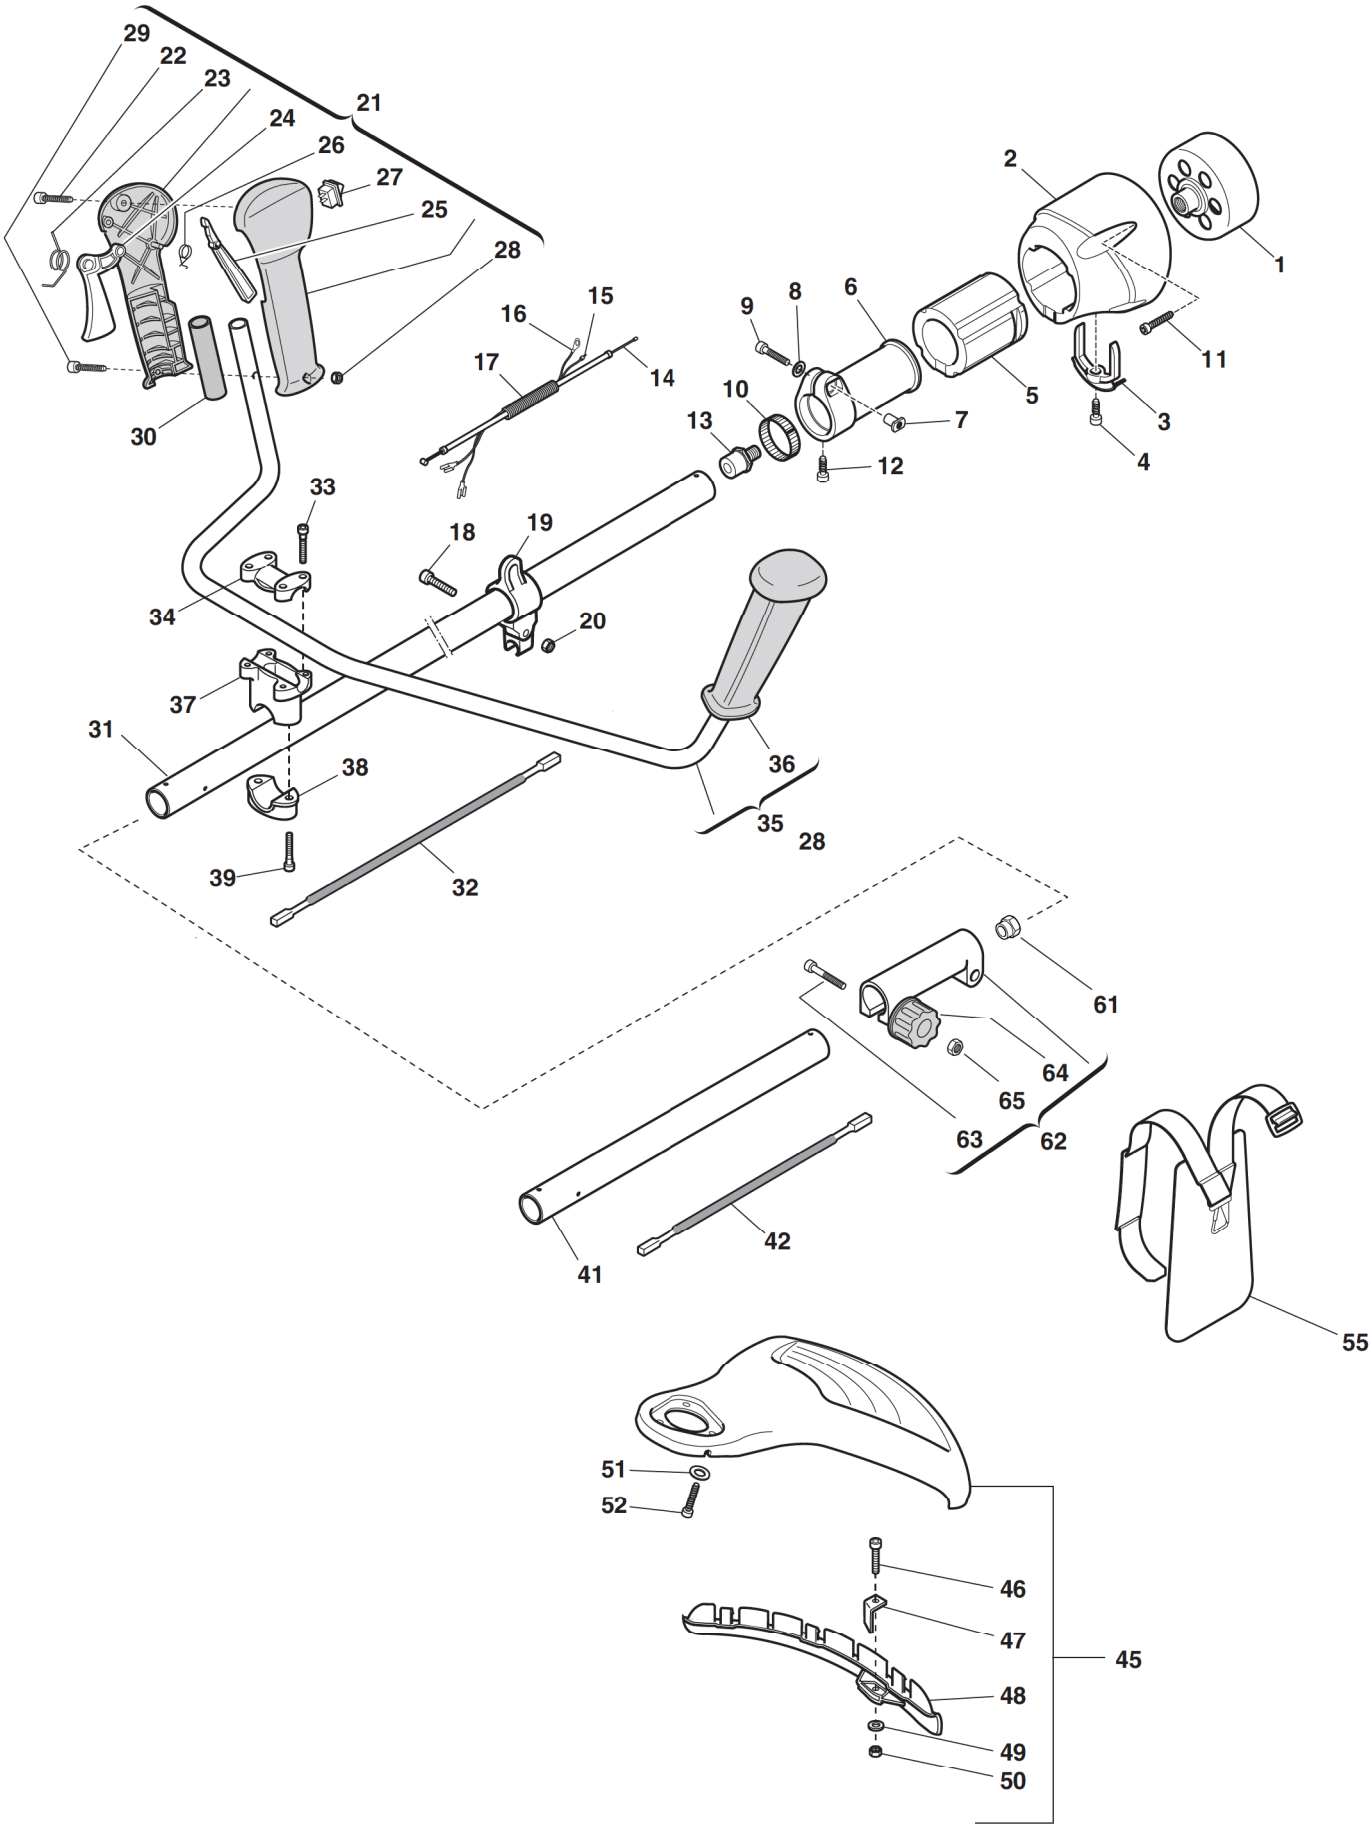

STAR					
28T	28TJ	28	28J	28D	28DJ

2008
233e.0
1 / 3