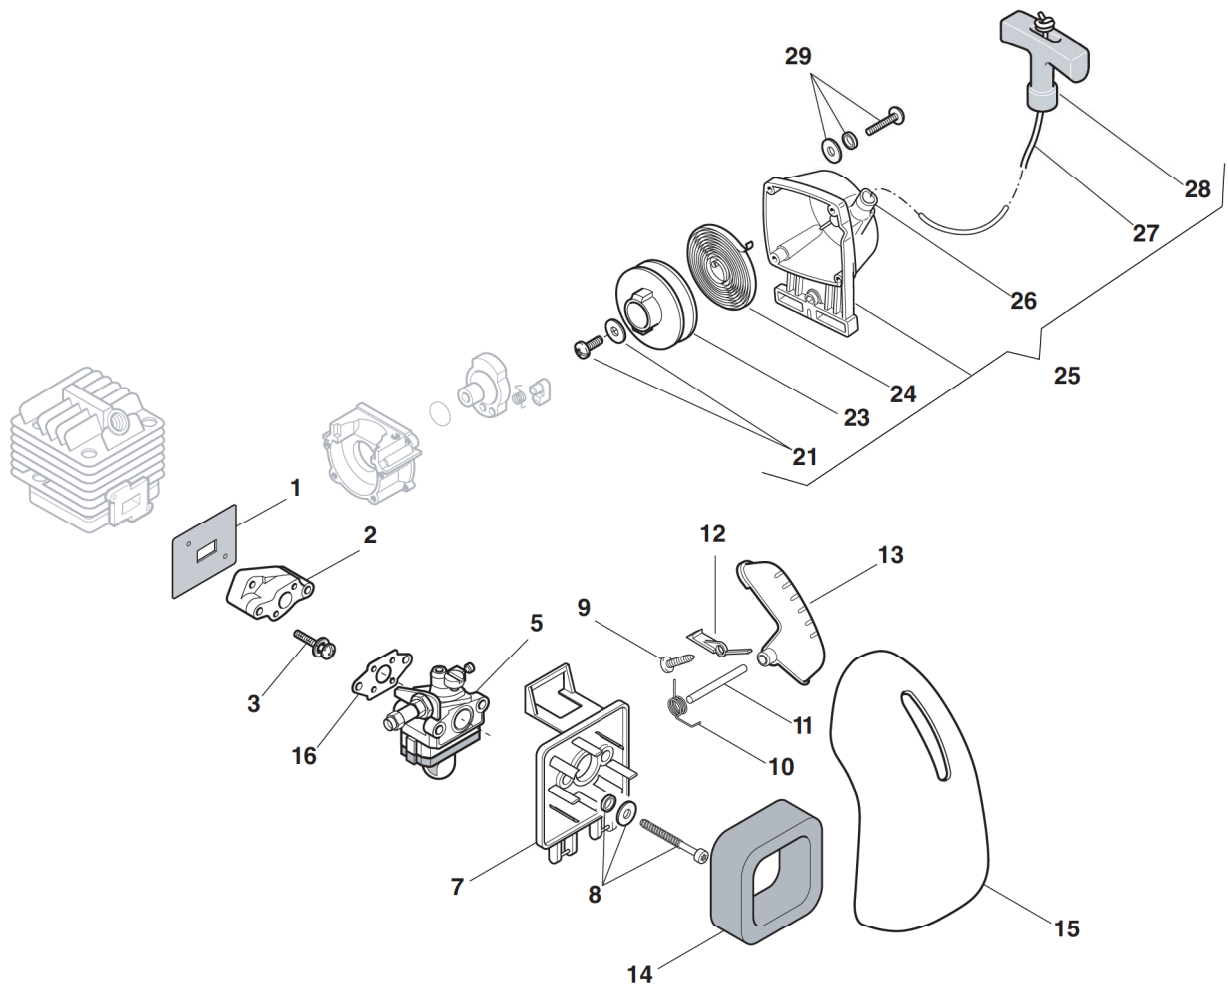

STAR

28T 28TJ 28 28J 28D 28DJ

2008

232.0

1 / 2

POS.	CODE	Q.TY	DESCRIZIONE	DESCRIPTION	DESCRIPTION	BESCHREIBUNG	REMARKS
1	6981011	1	GUARNIZ.COLLETT-CILINDRO	INTAKE MANIF-GASKET	JOINT COLLECT.-CYL.	DICHT. KOLLEKT.-ZYL.	
2	6981010	1	COLLETTORE ASPIRAZIONE	INTAKE MANIFOLD	COLLECTEUR ASPIRATEUR	KOLLEKTOR ANSAUGUNG	
3	6981266	2	SET VITERIA	SCREWS SET	SET VISSERIE	SATZ SCHRAUBEN	
5	23054010/0	1	CARBURATORE	CARBURETTOR	CARBURATEUR	VERGASER	Walbro WYJ 393
7	6981019	1	SUPP. FILTRO ARIA	AIR FILTER HOLDER	SUPP. FILTRE À AIR	HALTER LUFTFILTER	
8	6981105	2	SET VITERIA	SCREWS SET	SET VISSERIE	SATZ SCHRAUBEN	
9	6981269	2	VITE	SCREW	VIS	SCHRAUBE	
10	6981045	1	MOLLA	SPRING	RESSORT	FEDER	
11	6981046	1	PERNO	PIN	TOURILLON	STIFT	
12	6981047	1	FERMO	RETAINER	BUTOIR	SPERRUNG	
13	6981107	1	PULSANTE	BUTTON	BOUTON	DRUCKKNOPF	
14	6981020	1	FILTRO ARIA	AIR FILTER	FILTRE À AIR	LUFTFILTER	
15	6981120	1	COPRIFILTRO ARIA GIALLO	YELLOW FILTER COVER	COUVRE-FILTRE À AIR JAUNE	FILTERABD. GELB	