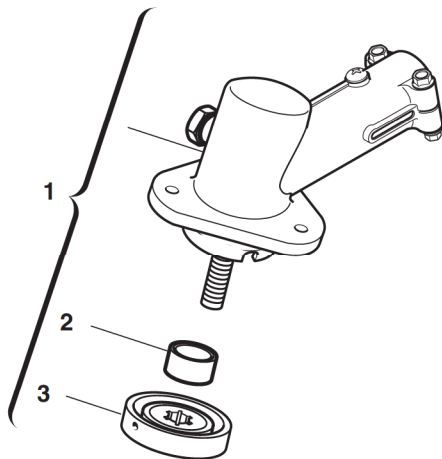

POS.	CODE	Q.TY	DESCRIZIONE	DESCRIPTION	DESCRIPTION	BESCHREIBUNG	REMARKS
51	2312150	3	ROSETTA	WASHER	RONDELLE	SCHEIBE	
52	2135180	3	VITE	SCREW	VIS	SCHRAUBE	
55	4253460	1	BRETELLA	HARNESS	HARNAIS	GURTZEUG	
61	23650000/0	1	RACCORDO ALBERO FLEX	SHAFTING - SLEEVE ASS'Y	RACCORD	ANSCHLUSS BIEGSAME WELLE	
62	83260000/0	1	GIUNTO DI CONESS- SIONE	JOINT CHAIR ASS'Y	ENS.JONCTION ARBRE TRANS.	KUPPLUNGSTEIL	
63	12689500/0	1	VITE	SCREW	VIS	SCHRAUBE	
64	23593500/0	1	MANOPOLA	KNOB	POIGNEE	KNOPF	
65	2412020	1	DADO	NUT	ECROU	MUTTER	

STAR

2008

234.0

1 / 1

28T 28TJ 28 28J 28D 28DJ

POS.	CODE	Q.TY	DESCRIZIONE	DESCRIPTION	DESCRIPTION	BESCHREIBUNG	REMARKS
1	23820000/0	1	ASS.TESTINA	GEAR CASE ASSY	ENS. BOÎTE ENGREN.	SET ZAHNRADGETRIEBE	
2	6980307	1	COLLARE	COLLAR	COLLIER	STELLRING	
3	6980338	1	GHIERA SUPERIORE	UPPER RING NUT	BAGUE SUPÉRIEURE	OBERER RINGBOLZEN	
4	6031172	1	DISCO 3 PUNTE 25 CM	3 TEETH DISC 25 CM	LAME À 3 DENTS 25 CM	SCHEIBE / 3 ZÄHNE 25 CM	
5	3612650	1	GHIERA INFERIORE	LOWER RING NUT	BAGUE INFÉRIEURE	UNTERER RINGBOLZEN	
6	3615300	1	COPPA FISSA	STABILIZER	STABILISATEUR	STABILISATOR	
7	2321060	1	ROSETTA	WASHER	RONDELLE	SCHEIBE	
8	2452090	1	DADO	NUT	ECROU	MUTTER	
11	23155000/0	1	TESTINA 2 FILI TAP & GO	2 HEDGES NYLON HEAD	TÊTE À 2 FILS NYLON	2 DRAHTSCHEIBE	