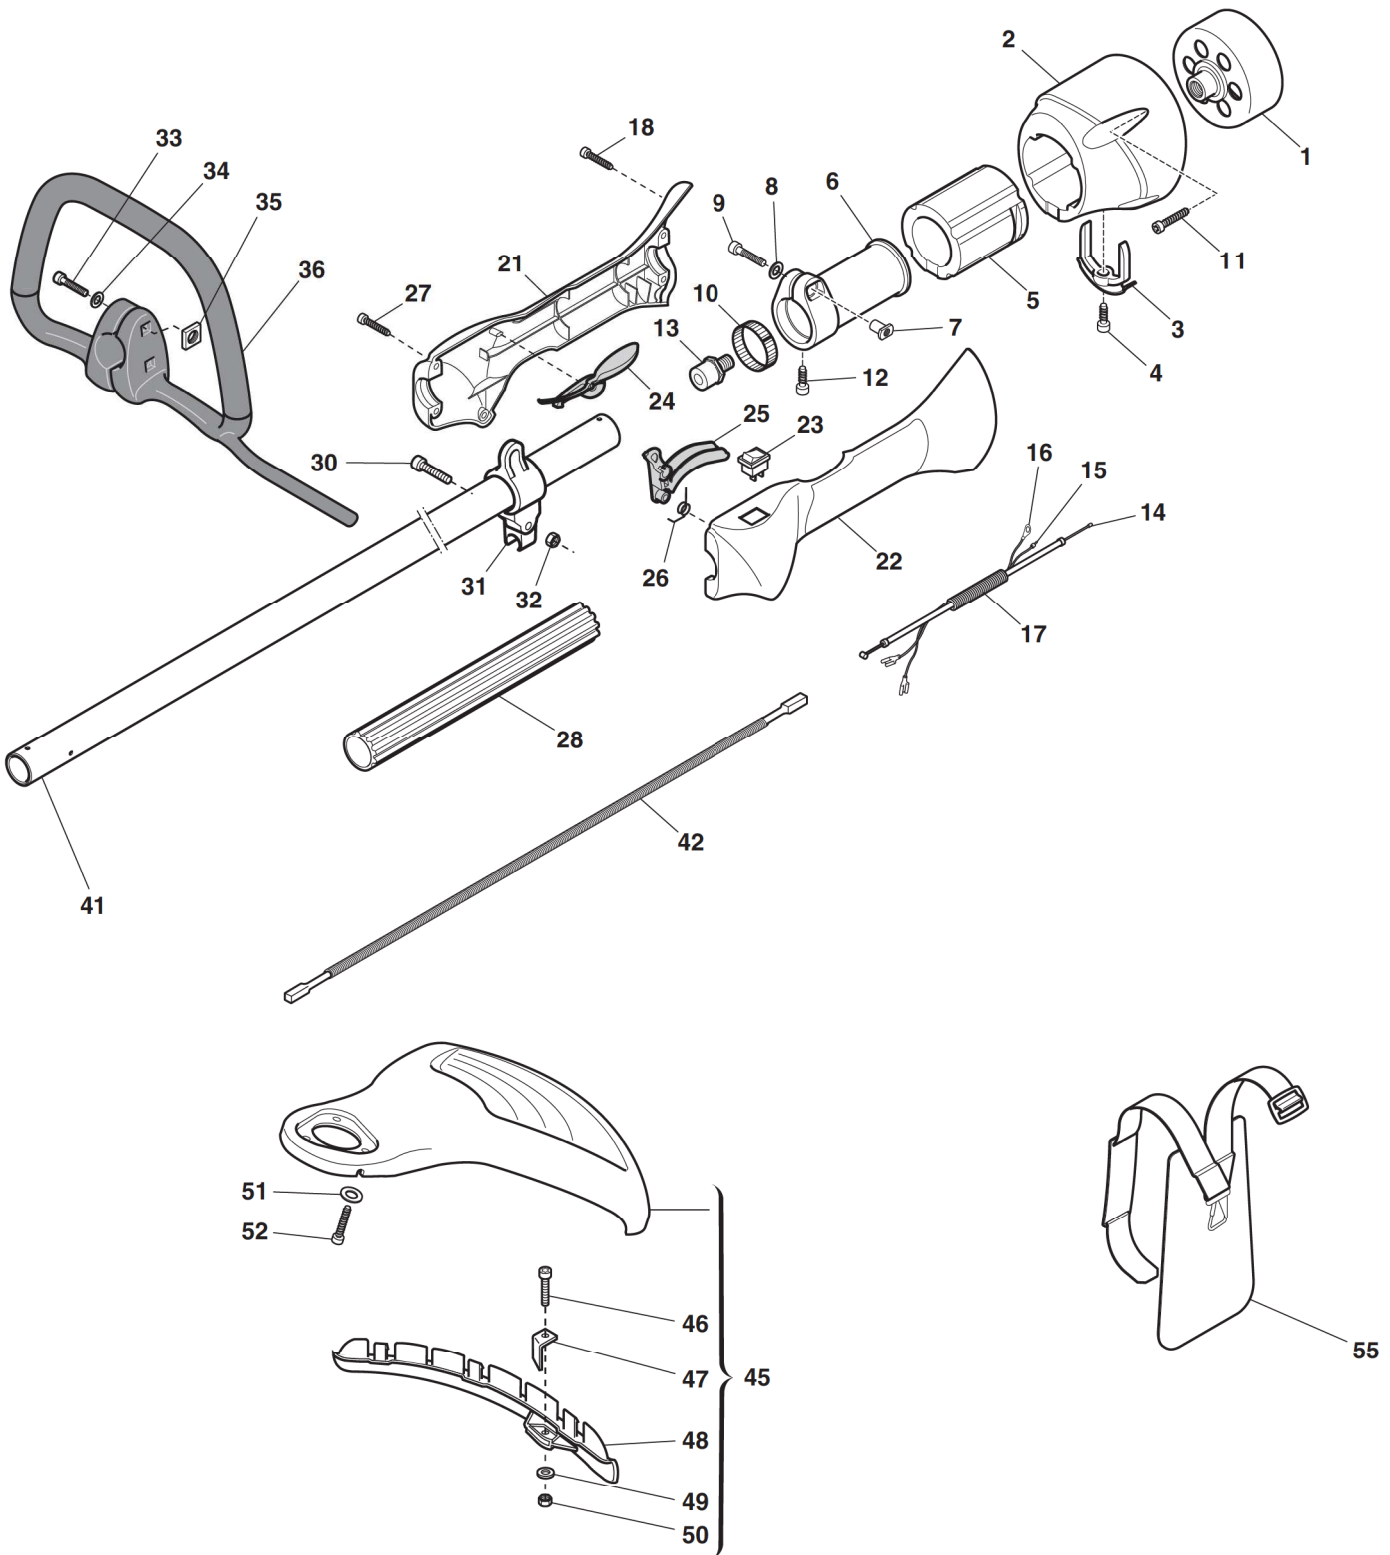

STAR

2008
233b.0
1 / 2

POS.	CODE	Q.TY	DESCRIZIONE	DESCRIPTION	DESCRIPTION	BESCHREIBUNG	REMARKS
1	83050004/0	1	ASS. CAMPANA FRIZIONE	DRUM ASS'Y, CLUTCH	CLOCHE EMBRAYAGE	SET KUPPLUNGSGLOCKE	
2	23782005/0	1	ASS.SUPPORTO TRASM.	SUPPORT TRASM.ASSY	ENS.SUPPORT TRANSM.	GETRIEBEPLATTFORM	
3	23232001/0	1	FORCELLA	FORK	FOURCHE	GABEL	
4	2123100	1	VITE	SCREW	VIS	SCHRAUBE