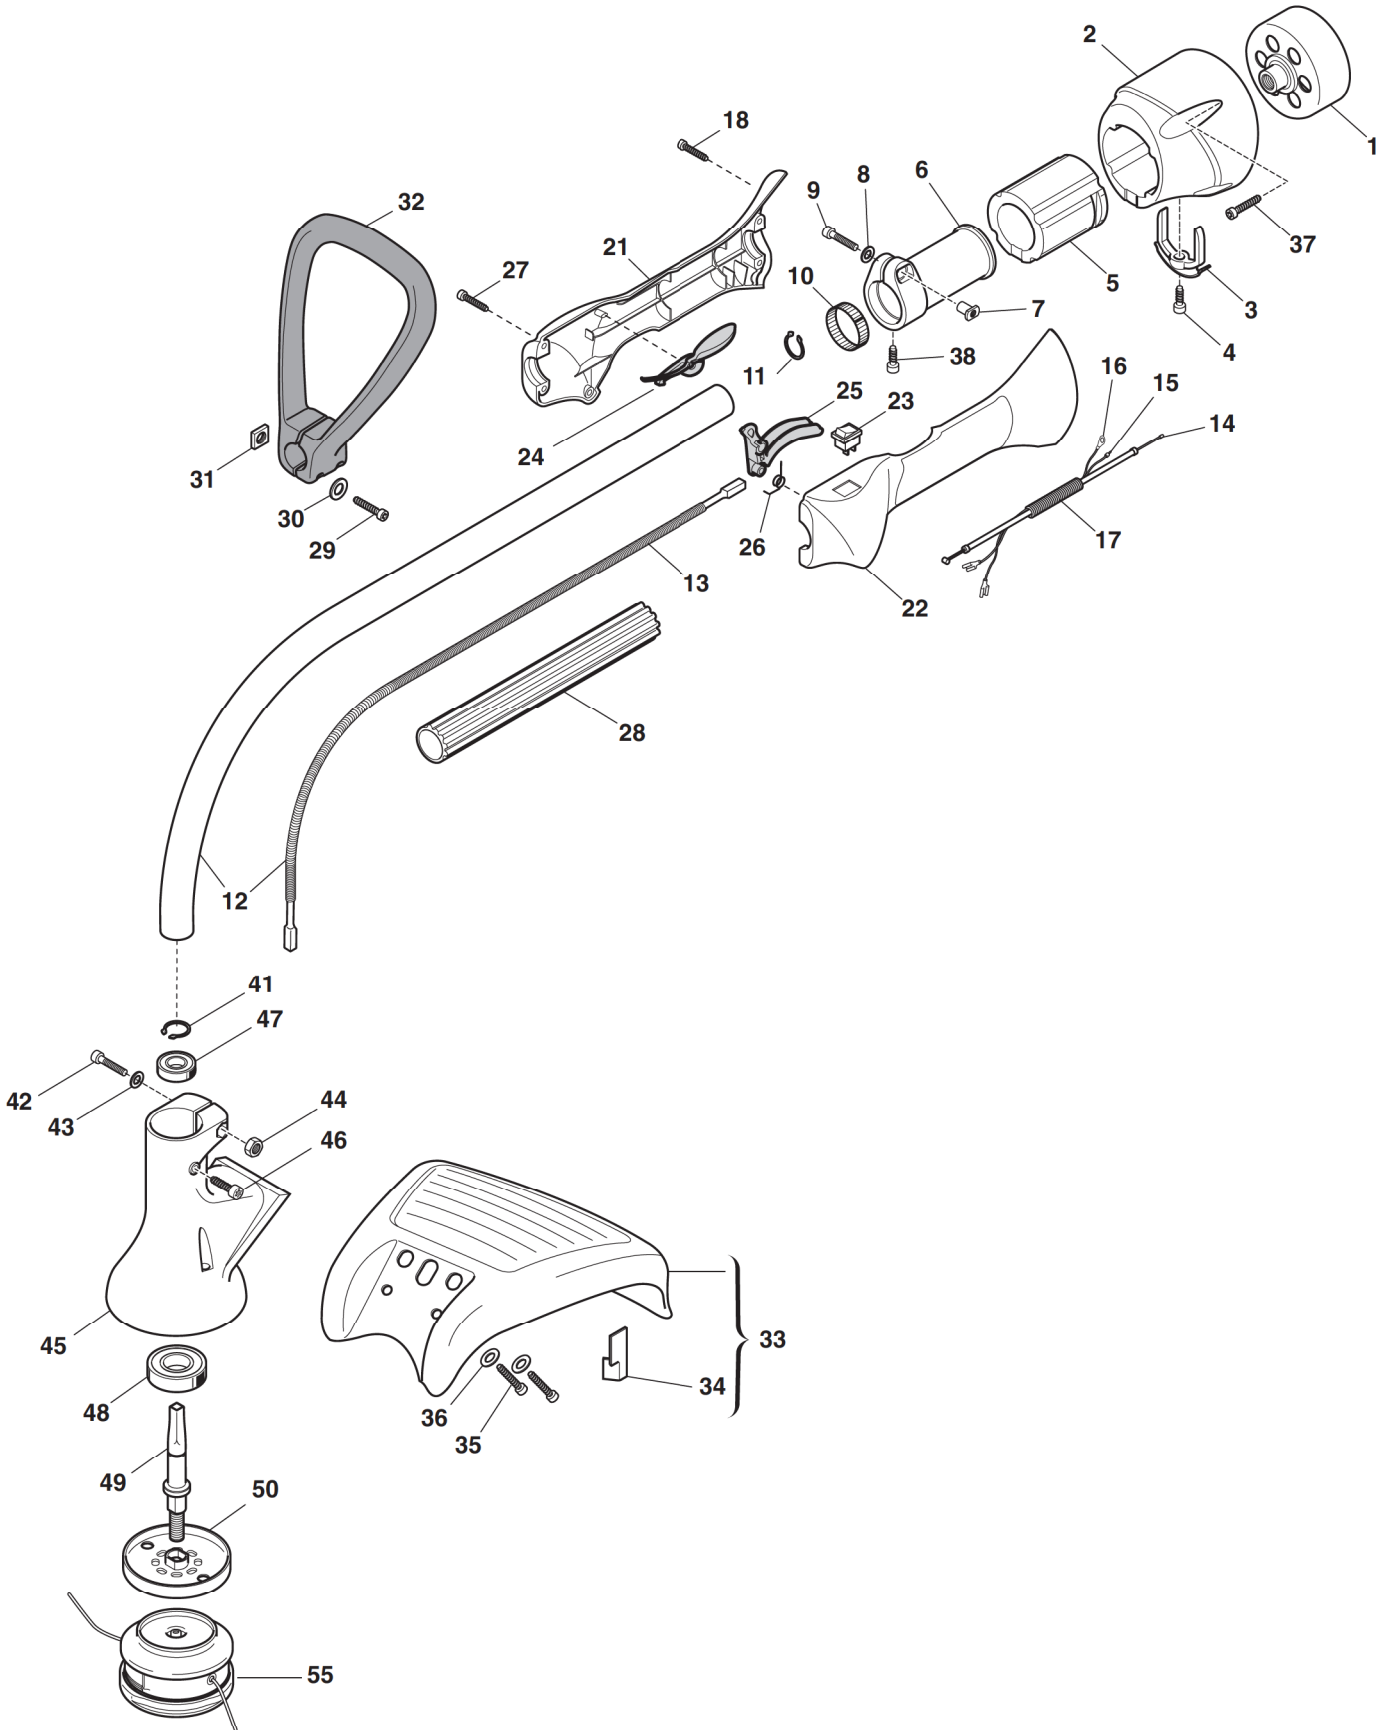

STAR					
28T	28TJ	28	28J	28D	28DJ

2008
233.0
1 / 2