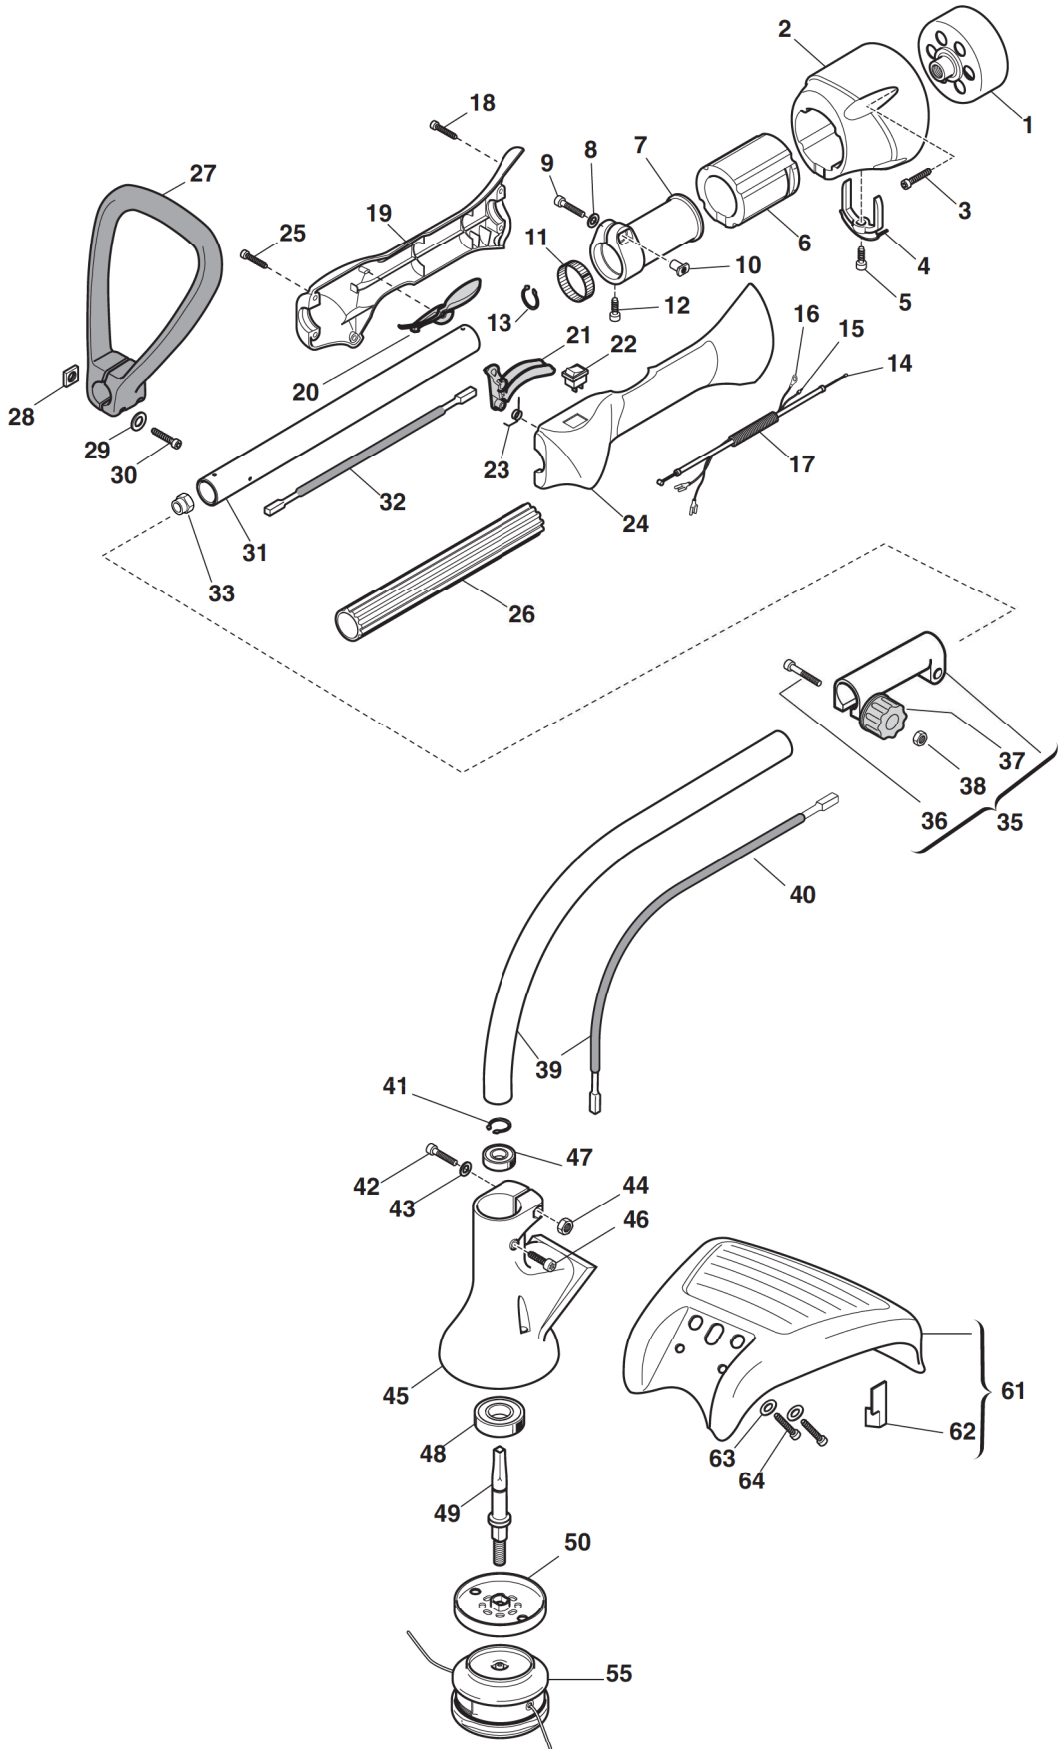

STAR					
28T	28TJ	28	28J	28D	28DJ

2008
233a.0
1 / 3