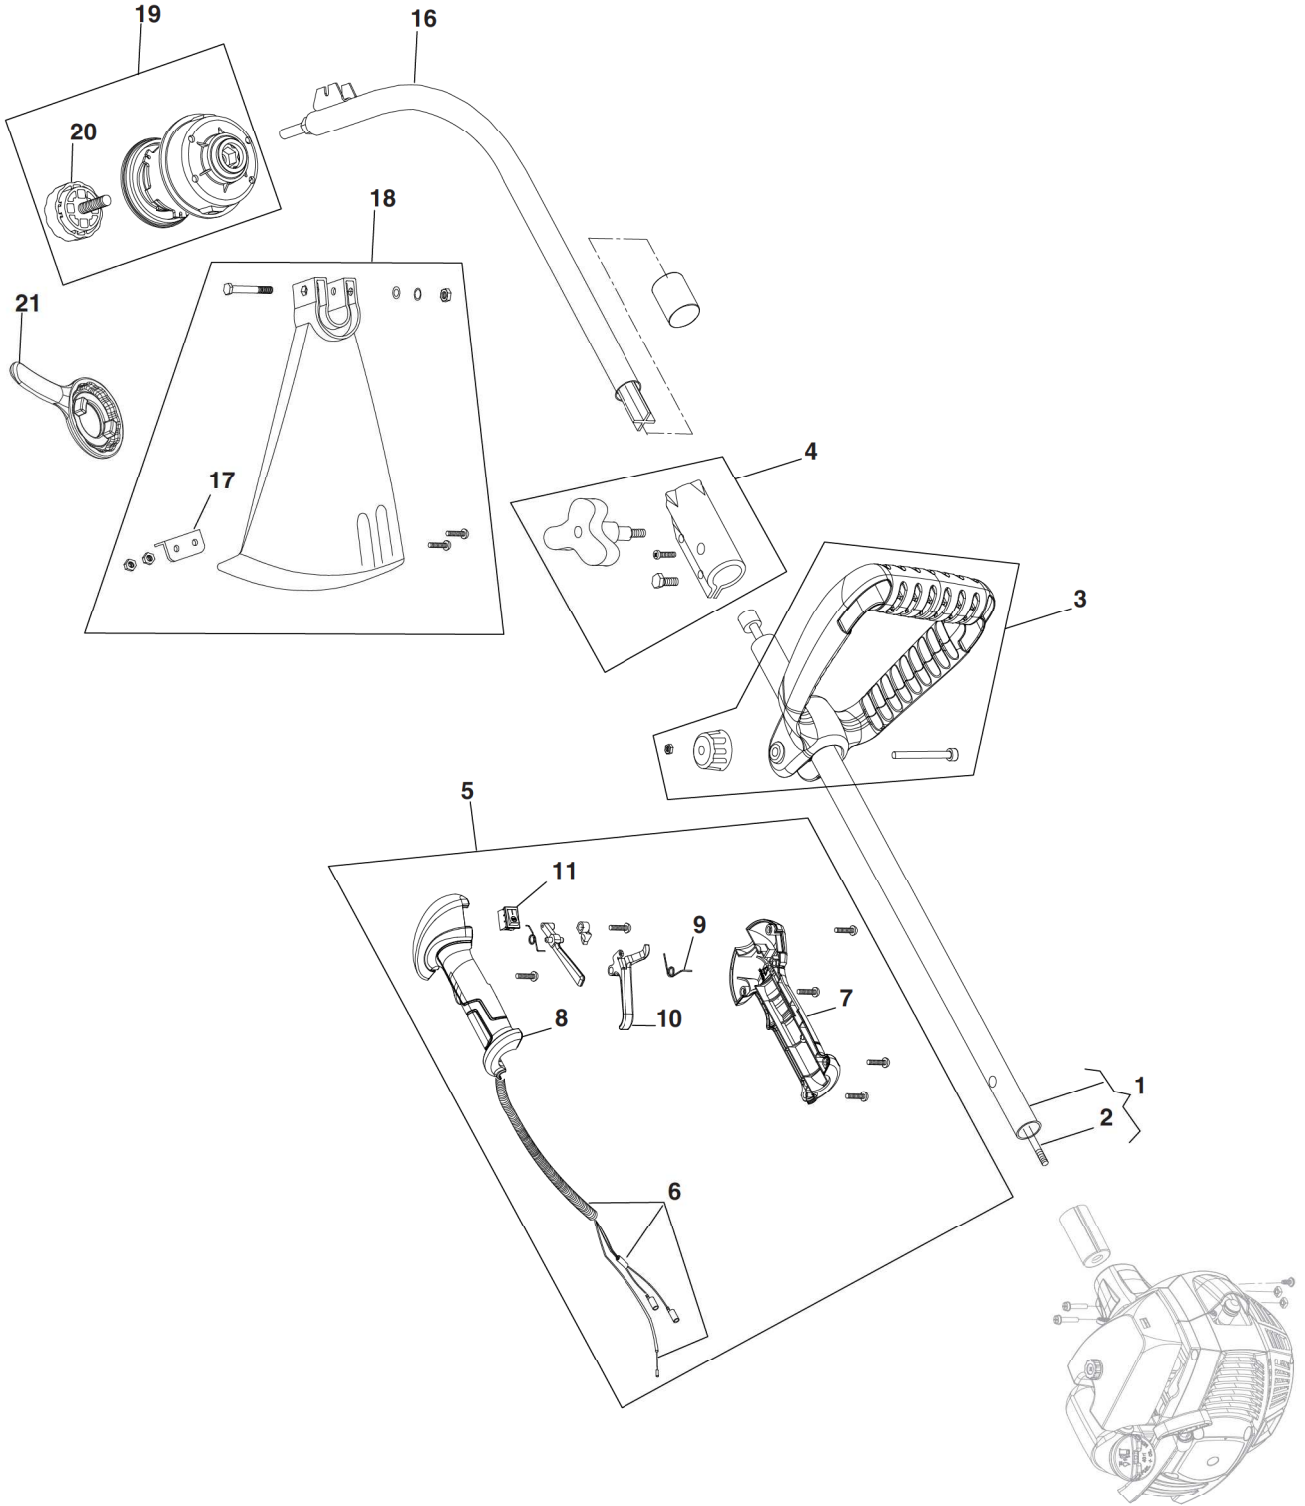

**TR 27J**

2008
<b>202.0</b>
3 / 4

POS.	CODE	Q.Q.TY	DESCRIZIONE	DESCRIPTION	DESCRIPTION	BESCHREIBUNG	REMARKS
1	383869060/0	1	ASS.TUBO TRASMISSIONE	TRANSMISSION PIPE ASS.Y	ENS.TUBE TRANSM.	SCHAFTGRUPPE	
2	123020018/0	1	ASS.ALBERO TRASMISSIONE	TRANSM.SHAFT ASS.Y	ENS.ARBRE TRANSM.	MOTORWELLENEINHEIT	
3	383300016/0	1	IMPUGNATURA ANTERIORE	FRONT HANDLE	POIGNÉE AVANT	HANDGRIFF VORNE	
4	383260001/0	1	GIUNTO DI CONNESSIONE	JOINT CHAIR ASS'Y	ENS.JONCTION ARBRE TRANS.	KUPPLUNGSTEIL	
5	383300017/0	1	ASS. IMPUGNATURA	HANDLE ASS.Y	ENS.POIGNÉE	SET HANDGRIFF	
6	183065012/0	1	ASS. CAVI + GUAINA	CABLES ASS.Y + SHEATH	CÂBLE AVEC GAINÉ	KABEL MIT MANTEL	
7	123700054/0	1	IMPUGNATURA DESTRA	RIGHT HANDGRIP	BRANCHE DRO.	RECHTE GRIFF	
8	123700055/0	1	IMPUGNATURA SINISTRA	LEFT HANDGRIP	BRANCHE GAU.	LINKE GRIFF	
9	123430578/0	1	MOLLA LEVA ACCELERATORE	SPRING	RESSORT	FEDER GASHEBEL	
10	123315076/0	1	LEVA ACCELERATORE	THROTTLE LEVER	LEVIER ACCÉLÉRATEUR	GASHEBEL	
11	6980206	1	INTERRUTTORE STOP	STOP SWITCH	INTERRUPTEUR D'ARRÊT	STOP-SCHALTER	
16	383869061/0	1	ASS. TUBO TRASMISS. E ALBERO FLEX.	ASSY TRANSM. TUBE+FLEX	ENS.TUBE TRANSM.+FLEX	SET ÖLLEITUNG M.VENTIL +FLEX	
17	6980215	1	LAMIERINO TAGLIAFILO	KIT, KNIFE	KIT, KNIFE	DRAHTSCHERENBLECH	
18	383465004/0	1	ASS. PARASPRUZZI	SAFETY COVER ASS.Y	ENS. CAPOT ANTI-PROJECTIONS	SET SPRITZSCHUTZ	
19	383820503/0	1	ASS. TESTINA A FILI	CUTTING LINE ASSY	ENS. TÊTE FILS	SET SCHNEIDEKOPF	
20	383593502/0	1	ASS. POMELLO	KNOB ASS'Y	BOUTON	SET KNAUF	
21	123070009/0	1	CHIAVE TESTINA	NYLON HEAD KEY	CLEF	SCHLUSSEL	