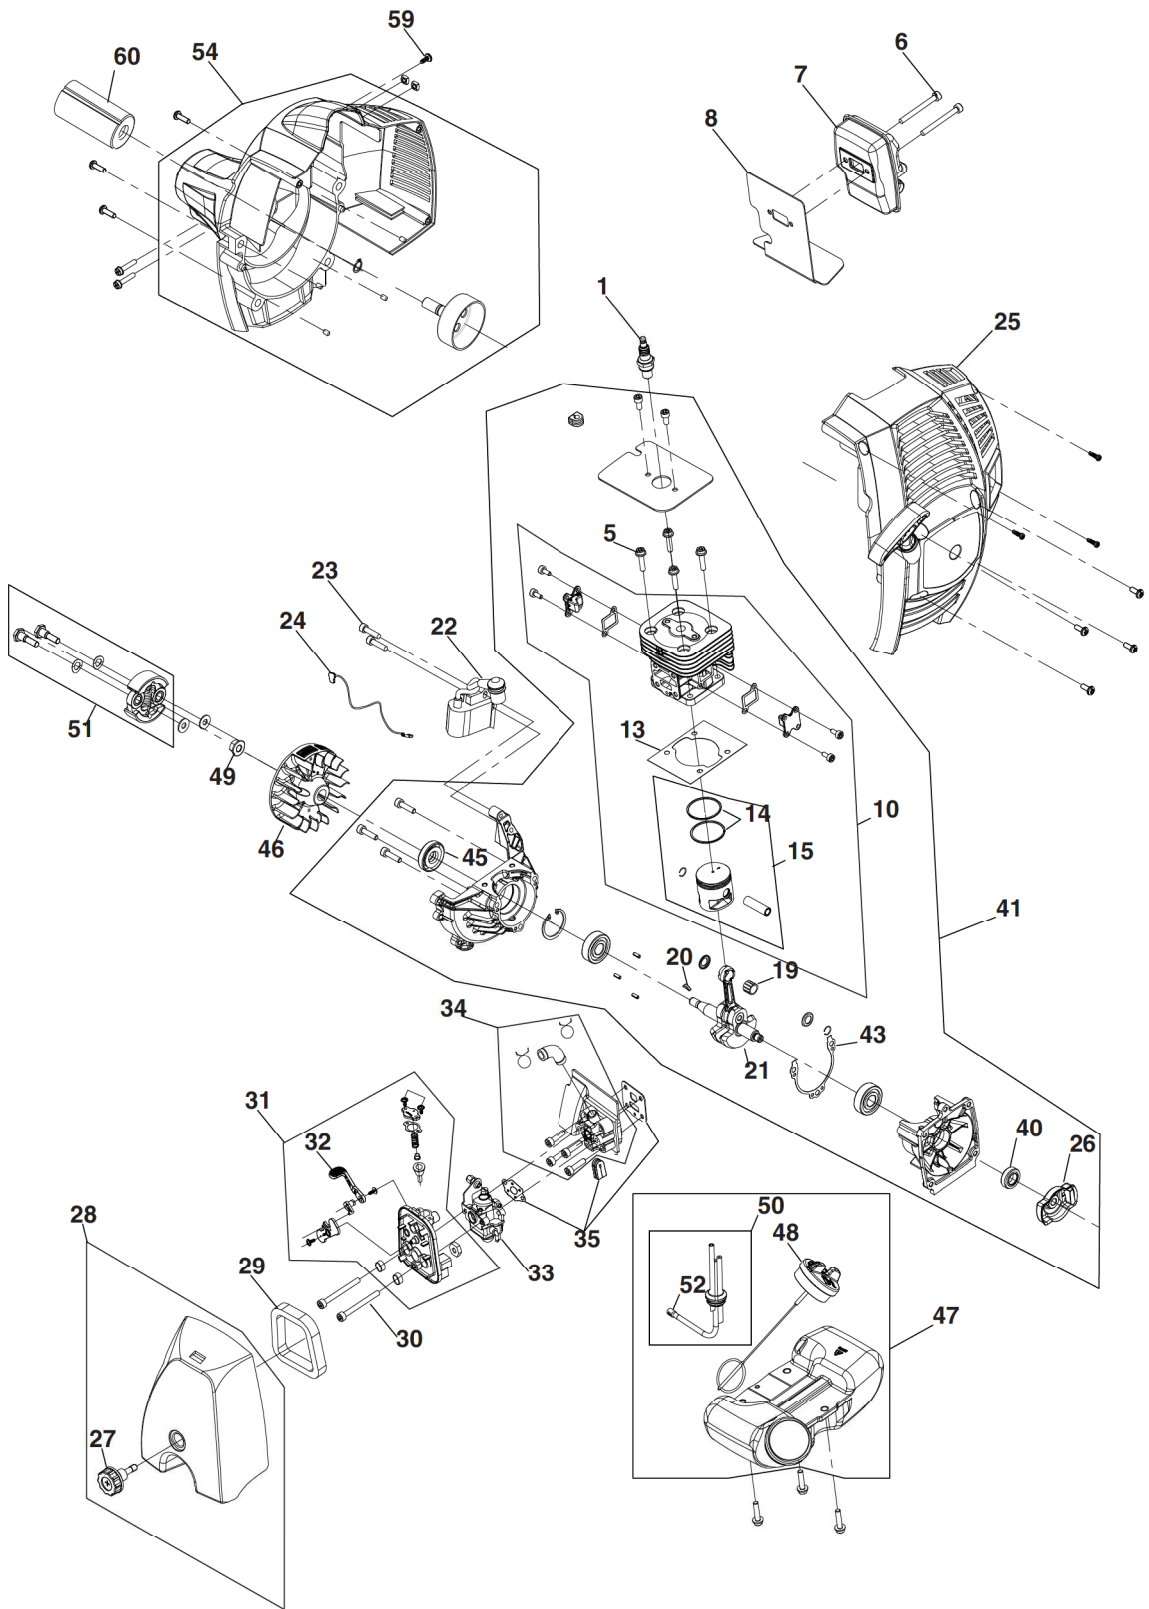

TR 27J

2008
202.0
1 / 4