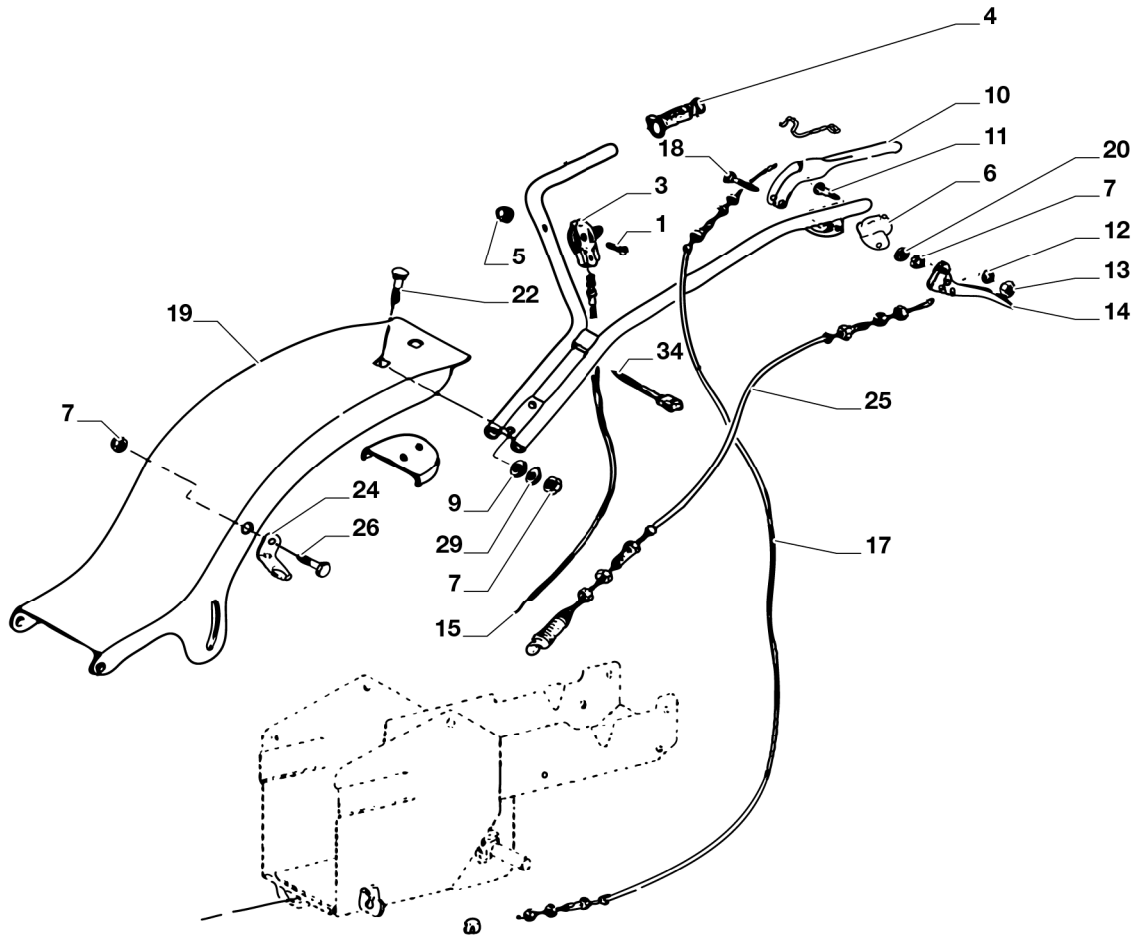

360 G	500-G	40-G	50-G	75-G	82 R-HX	87 B	TAVOLA 2	2009
	500 R-G	40 R-G	50-H	75 R-B			TABLE 2	1602.0
			50 R-B	75 R-H			TABLEAU 2	1 / 1
							TAFEL 2	

N.	CODE	Q.TY	DESCRIZIONE	DESCRIPTION	DESCRIPTION	BESCHREIBUNG
1	9948-0655-16	1	Vite	Screw	Vis	Schraube
3	1483-2016-01	1	Acceleratore	Accelerator	Accelérateur	Gas Zug
4	1483-2079-01	2	Impugnatura	Handgrip	Poignée	Handgriff
5	9747-0631-02	1	Dado	Nut	Ecrou	Mutter
6	1483-2333-01	1	Piastrina	Plate	Plaque	Platte
7	9747-0831-02	4	Dado	Nut	Ecrou	Mutter
11	1483-2005-01	1	Perno	Pin	Pivot	Bolzen
12	1483-2194-01	1	Rosetta	Washer	Rondelle	Scheibe
13	9747-0531-02	1	Dado	Nut	Ecrou	Mutter
14	1483-2008-01	1	Maniglia	Handle	Poignée	Griff
15	1483-2344-01	1	Cavo Acceleratore	Throttle Cable	Cable, Accelérateur	Gashebel Kabel
16	1483-2358-01	1	Manico	Handle	Mancheron	Holm
17	1483-2360-01	1	Cavo Comando Trazione	Cable, Rear Drive	Câble, Commande Traction	Kabel, Antrieb
18	9997-0850-12	1	Vite	Screw	Vis	Schraube
19	1483-2356-01	1	Supporto Giallo	Support Yellow	Support Jaune	Halter Gelb
19	1483-2357-01	1	Supporto Rosso	Support Red	Support Rouge	Halter Rot
20	9699-0028-02	1	Rosetta	Washer	Rondelle	Scheibe
22	9897-0845-12	2	Vite	Screw	Vis	Schraube
24	1483-2021-01	1	Supporto	Support	Support	Halter
25	1483-2359-01	1	Cavo Comando Trazione	Cable, Rear Drive	Câble, Commande Traction	Kabel, Antrieb
26	9997-0816-16	1	Vite	Screw	Vis	Schraube
29	9699-0122-02	4	Rosetta	Washer	Rondelle	Scheibe
34	9579-0003-00	1	Fascetta	Fair Led	Fixation De Cable	Kabelbefestigung