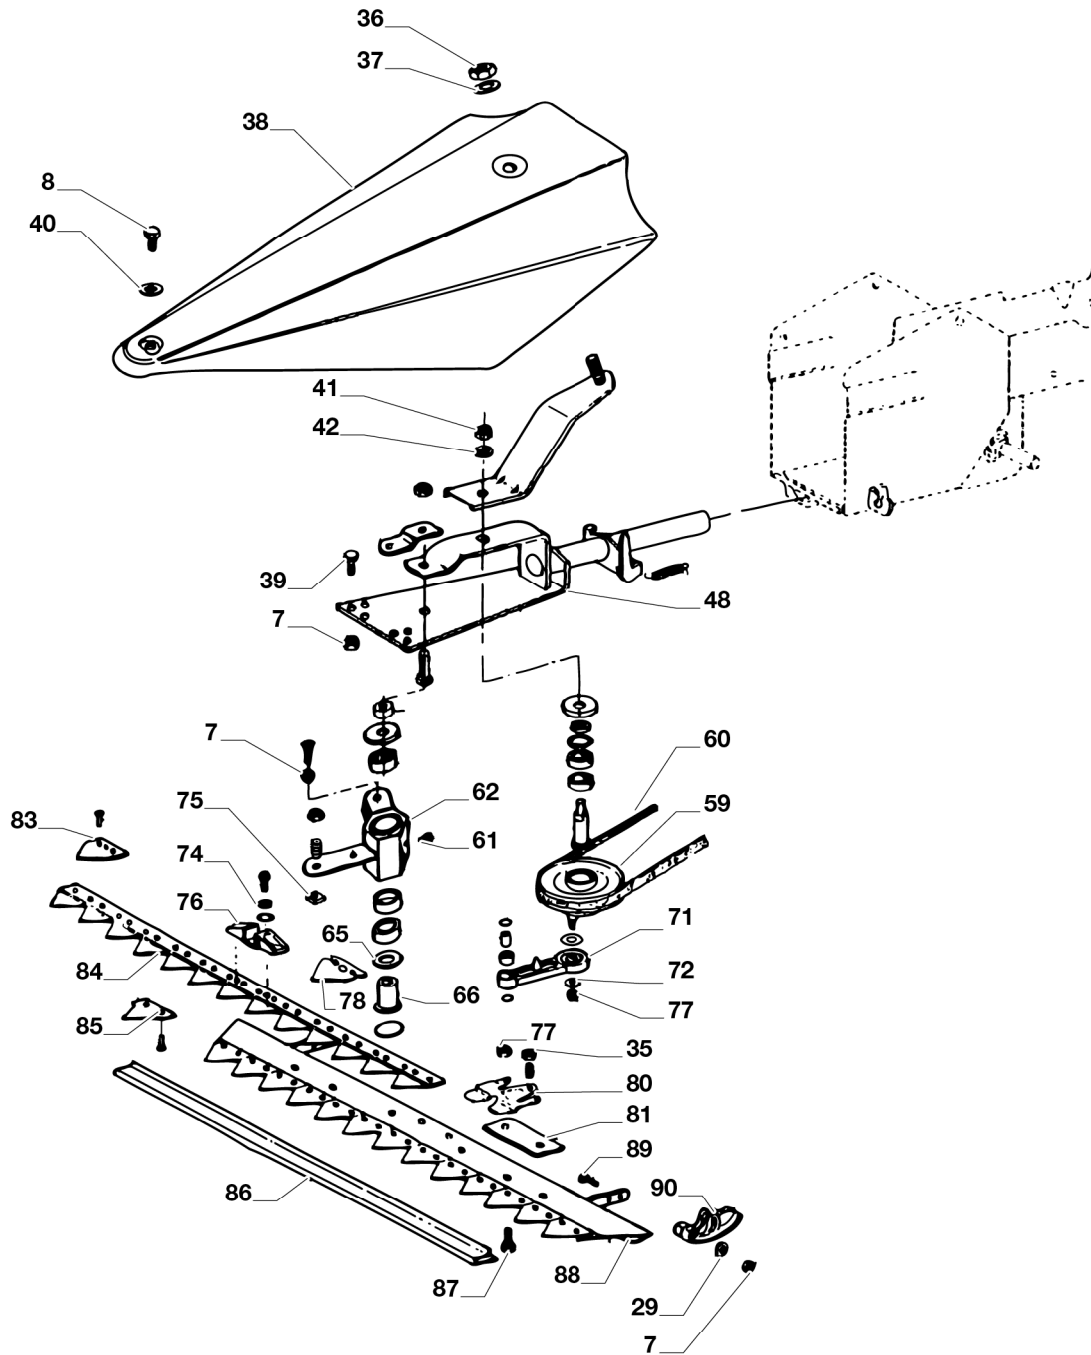

N.	CODE	Q.TY	DESCRIZIONE	DESCRIPTION	DESCRIPTION	BESCHREIBUNG
7	9747-0831-02	9	Dado	Nut	Ecrou	Mutter
8	9959-0816-16	1	Vite	Screw	Vis	Schraube
29	9699-0122-02	4	Rosetta	Washer	Rondelle	Scheibe
35	9799-0831-02	4	Dado	Nut	Ecrou	Mutter
36	9747-1231-02	1	Dado	Nut	Ecrou	Mutter
37	9699-0121-02	1	Rosetta	Washer	Rondelle	Scheibe
38	1483-2343-01	1	Protezione	Guard	Protection	Schutz
39	9997-0820-16	4	Vite	Screw	Vis	Schraube
40	9699-0056-02	1	Rosetta	Washer	Rondelle	Scheibe
41	9747-1631-02	1	Dado	Nut	Ecrou	Mutter
42	9699-0104-02	1	Rosetta	Washer	Rondelle	Scheibe
48	1483-2364-01	1	Supporto Rosso	Support Red	Support Rouge	Halter Rot
48	1483-2365-01	1	Supporto Giallo	Support Yellow	Support Jaune	Halter Gelb