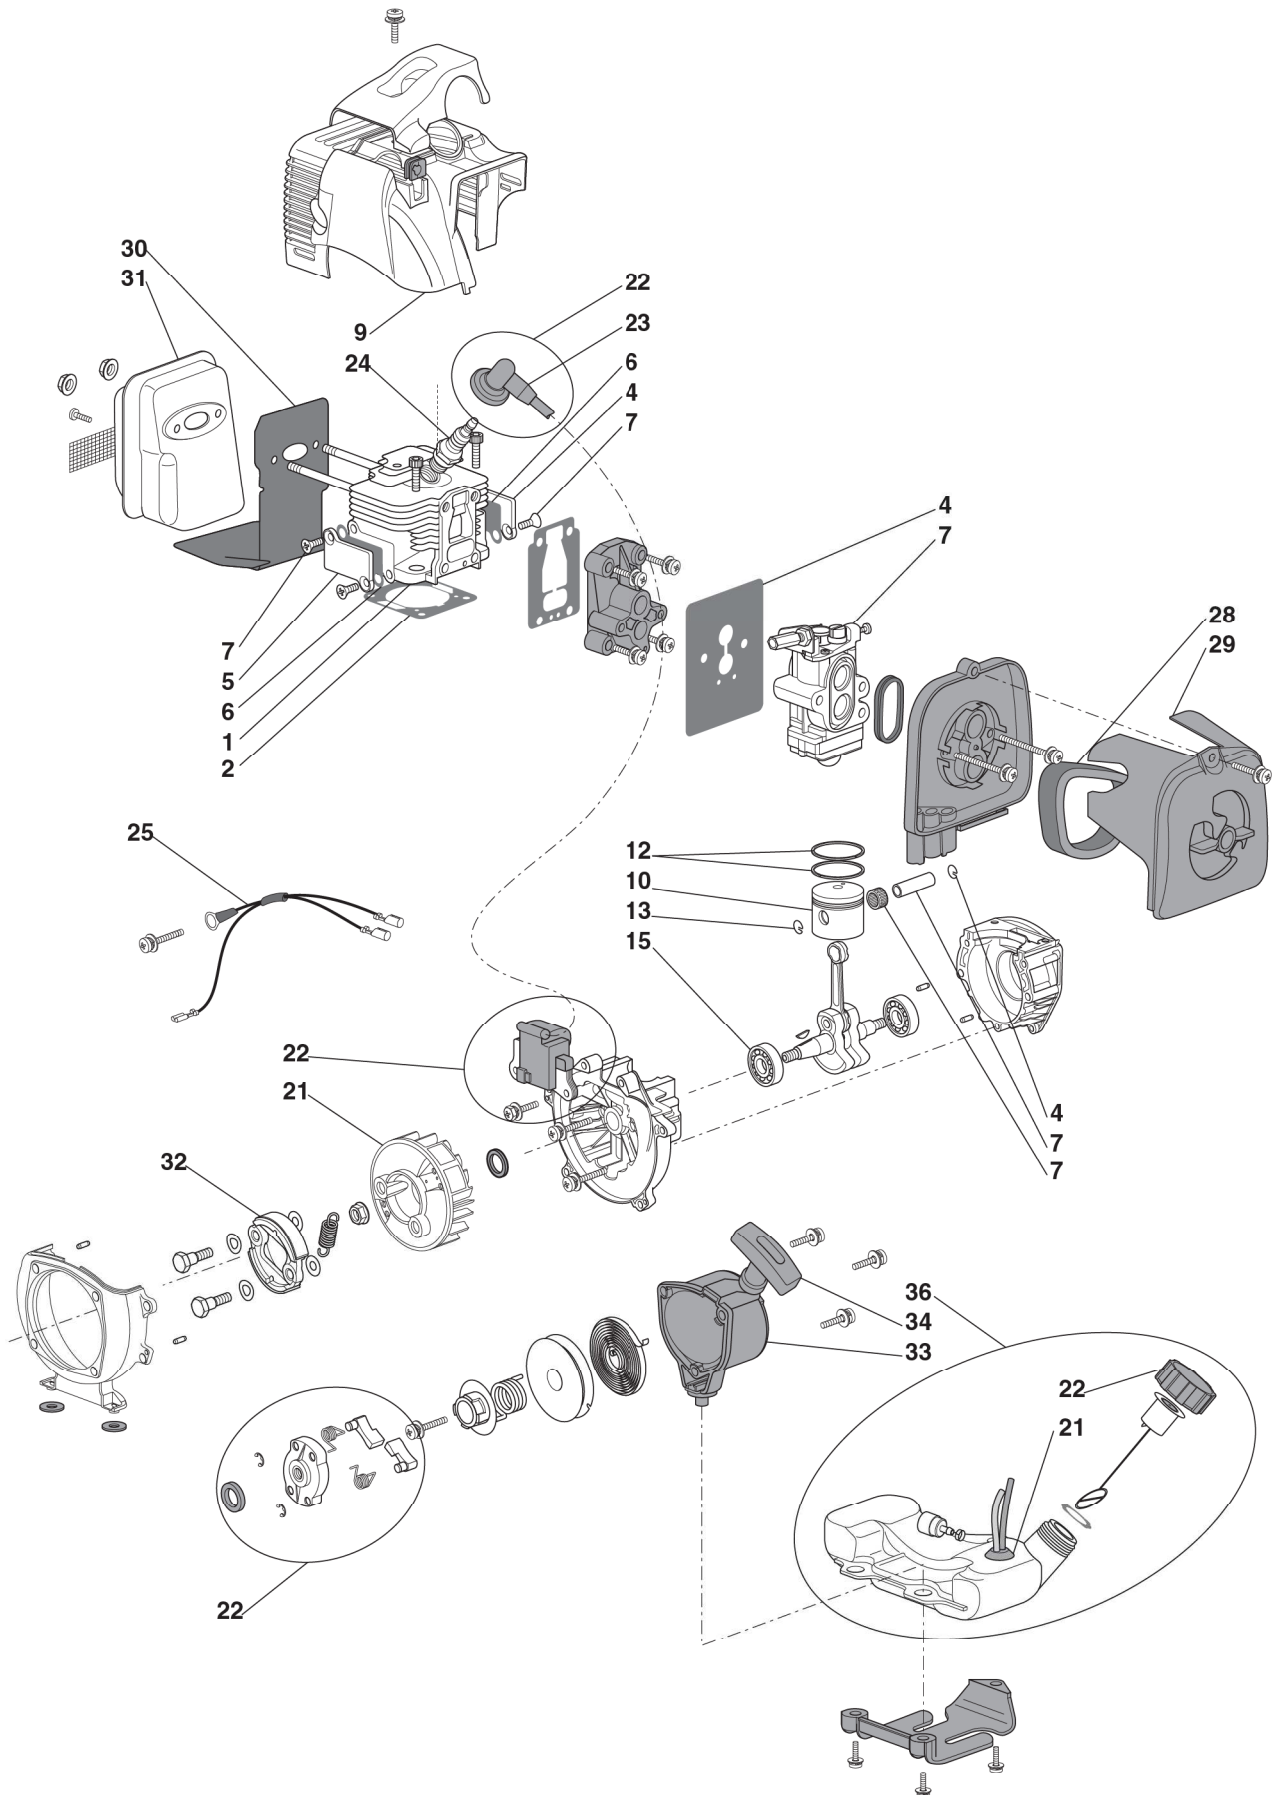

BC 29 D

2009
DC011.0
1 / 2

POS.	CODE	Q.TY	DESCRIZIONE	DESCRIPTION	DESCRIPTION	BESCHREIBUNG	REMARKS
1	123071010/0	1	CILINDRO	CYLINDER	CYLINDRE	ZYLINDER	
2	123280030/0	1	GUARNIZIONE CILINDRO	CYLINDER GASKET	JOINT CYLINDRE	ZYLINDERDICHTUNG	
4	123109539/0	1	COPERCHIO	COVER	COUVERCLE	DECKEL	
5	123109540/0	1	COPERCHIO	COVER	COUVERCLE	DECKEL	
6	123280032/0	2	GUARNIZIONE	GASKET	GARNITURE	DICHTUNG	
7	123878054/0	4	VITE	SCREW	VIS	SCHRAUBE	
9	123106022/0	1	CUFFIA COPRICILINDRO GIALLA	YELLOW CYLINDER COVER	COUVERCLE CYLINDRE JAUNE	MOTORABDECKUNG GELB	
-	123106024/0	1	CUFFIA COPRICILINDRO ROSSO	RED CYLINDER COVER	COUVERCLE CYLINDRE ROUGE	MOTORABDECKUNG ROT	
10	123590004/0	1	PISTONE	PISTON	PISTON	KOLBEN	
11	123760001/0	1	SPINOTTO PISTONE	PISTON PIN	POINTEAU PISTON	KOLBENBOLZEN	
12	123204007/0	2	FASCIA ELASTICA	PISTON RING	COLLIER ÉLASTIQUE	KOLBENRING	
13	123202002/0	2	FERMO SPINOTTO	WASHER, PISTON PIN	CIRCLIP POINTEAU	ANSCHLAG ZAPFEN	
14	123235003/0	1	GABBIA A RULLI	NEEDLE BEARING	CAGE À ROULEMENTS	WALZENKÄFIG	
15	123120005/0	1	DADO	NUT	ECROU	MUTTER	
21	123880005/0	1	VOLANO MAGNETE	FLYWHEEL	VOLANT AIMANT	SCHWUNGRAD MAGNET	
22	123044008/0	1	BOBINA ELETTRONICA	ELECTRONIC COIL	BOBINE ÉLECTRONIQUE	ELEKTRONIKSPULE	
23	123053002/0	1	CAPPUCCIO CANDELA	SPARK PLUG COVER	CAPUCHON BOUGIE	ZÜNDKERZENKAPPE	
24	23051000/0	1	CANDELA	SPARK PLUG	BOUGIE	ZÜNDKERZE	
25	183065021/0	1	CAVO MASSA	EARTH CABLE	CÂBLE MASSE	ERDUNGSKABEL	
26	123280033/0	1	GUARNIZ.COLLETTORE- CARB	INTAKE-CARB GASKET	JOINT COLLECT.-CARB.	DICHT. KOLLEKTOR-VERG.	
27	123054022/0	1	CARBURATORE	CARBURETTOR	CARBURATEUR	VERGASER	
28	123220009/0	1	FILTRO ARIA	AIR FILTER	FILTRE À AIR	LUFTFILTER	
29	183090005/0	1	COPRIFILTRO ARIA	FILTER COVER	COUVRE-FILTRE À AIR	FILTERABD.	
30	123280028/0	1	GUARNIZIONE SILENZIA- TORE	GASKET	JOINT SILENCIEUX	DICHTUNG SCHALLDÄM- PFER	
31	183740006/0	1	SILENZIATORE	MUFFLER	SILENCIEUX	SCHALLDÄMPFER	
32	183215005/0	1	MASSA FRIZIONE	CLUTCH UNIT	EMBAYAGE	REIBUNGSMASSE	
33	183058021/0	1	ASS. AVVIATORE	STARTER ASS.Y	ENS. DÉMARREUR	SET STARTER	
34	123300007/0	1	IMPUGNATURA AVV.TO	STARTER HANDLE	POIGNÉE DÉMARRAGE	GRIFF STARTER	
35	123082002/0	1	ASS. COPPA AVVIAMEN- TO	STARTER CUP ASS.Y	ENS.COUPÉ DÉMAR- REUR	SCHWUNGRAD MAGNET	
36	183733005/0	1	ASS.SERBATOIO MIX	FUEL TANK ASS.Y	ENS.RÉSERVOIR MÉ- LANGE	TREIBSTOFFTANK	
37	183790008/0	1	ASS.TAPPO MISCELA	FUEL CAP ASS.Y	ENS.BOUCHON MÉLAN- GE	DECKEL TREIBSTOFF- TANK	
38	183520004/0	1	PESCANTE MISCELA	INTAKE FILTER	FILTRE D'ASPIRATION	TAUCHSONDE