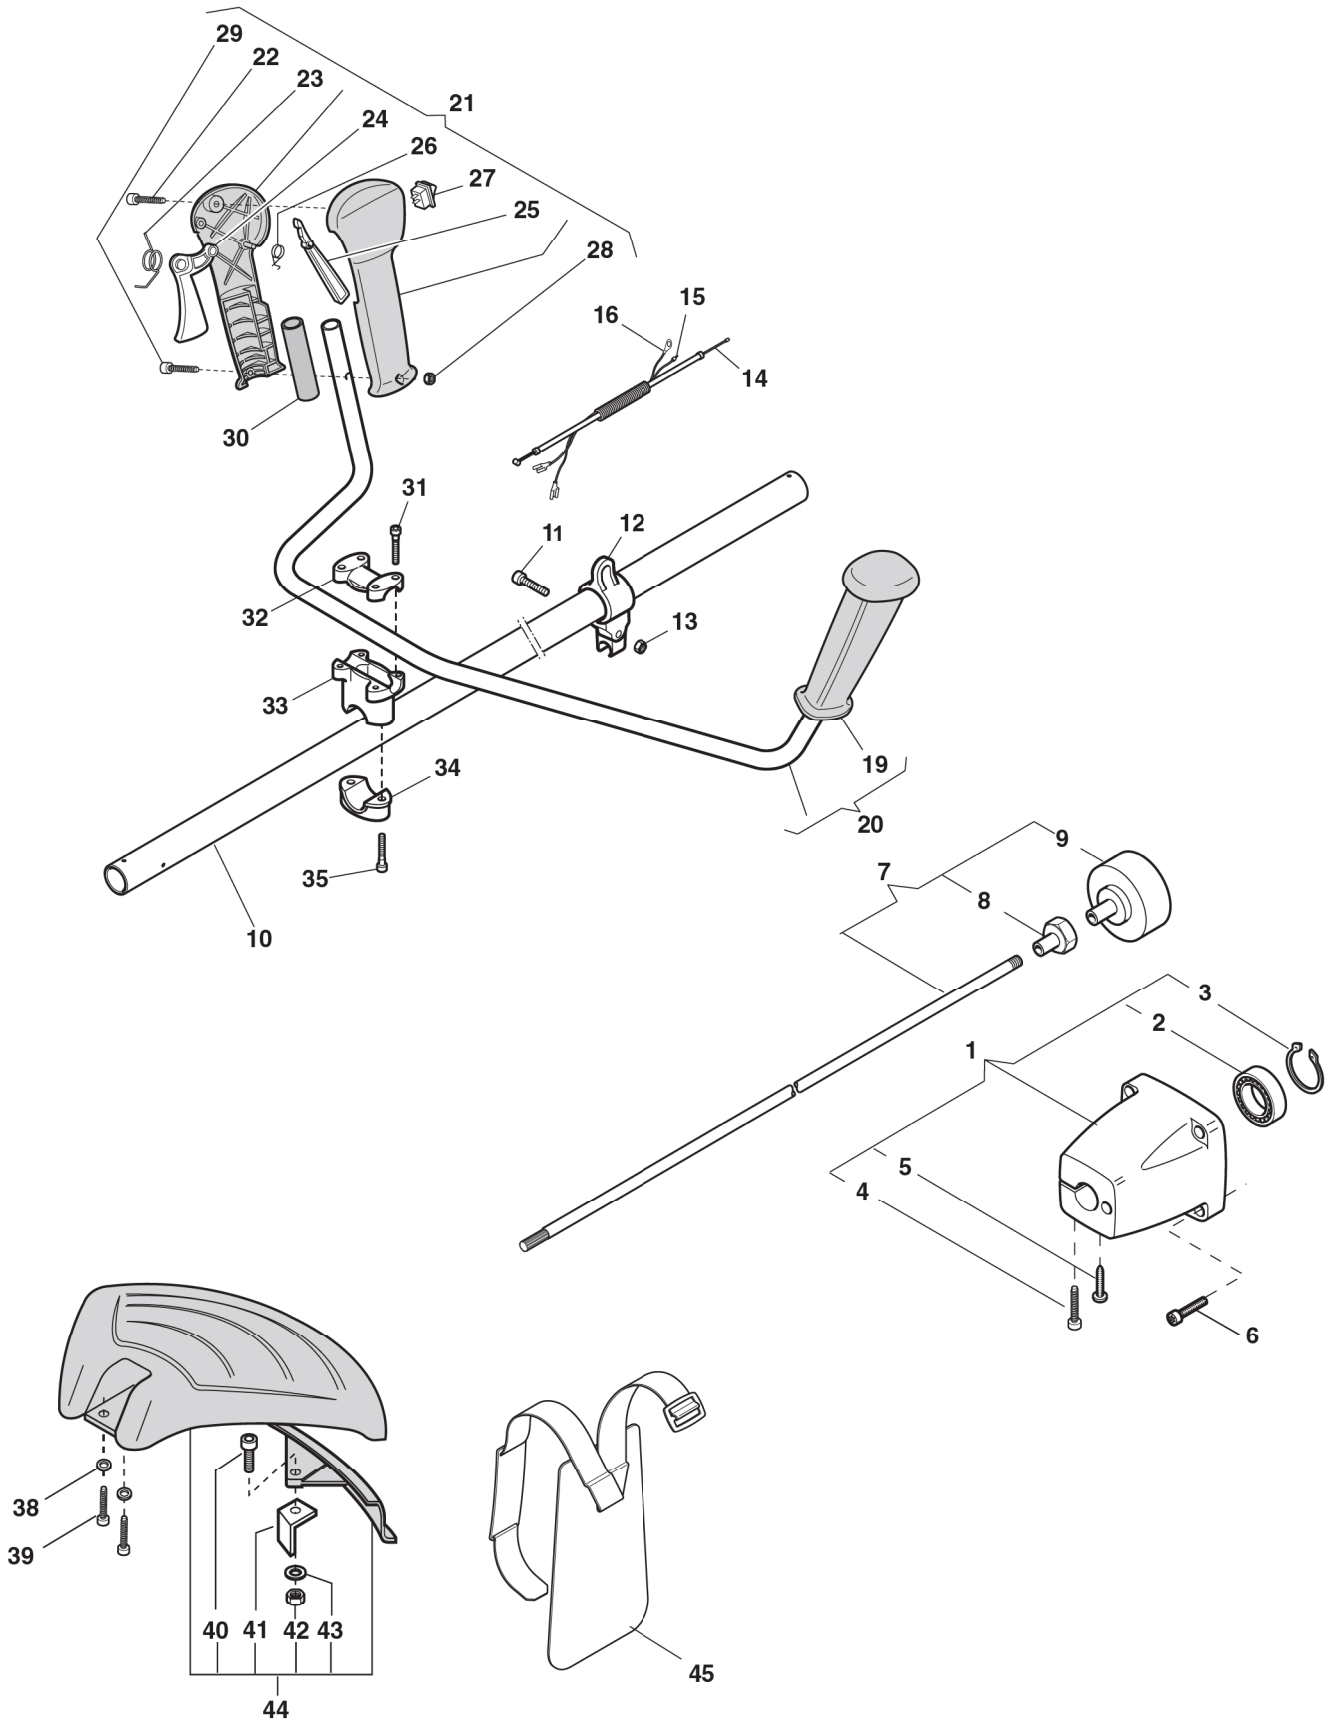

BC 29 D

2009
DC011.0
1 / 2

POS.	CODE	Q.TY	DESCRIZIONE	DESCRIPTION	DESCRIPTION	BESCHREIBUNG	REMARKS
1	8561600	1	ASS.SUPPORTO TRASMISSIONE (INCL.2-5)	SUPP.TRASM.ASS.Y (INCL.2-5)	ENS.SUPP. TRANSM. (INCL.2-5)	GETRIEBEPLATTFORM (INKL.2-5)	
2	3112170	1	CUSCINETTO	BEARING	ROUL. À BILLES	KUGELLAGER	
3	3353080	1	ANELLO SEEGER	RING	CIRCLIP	RING	
4	2123140	2	VITE	SCREW	VIS	SCHRAUBE	
5	2123150	1	VITE	SCREW	VIS	SCHRAUBE	
6	2135160	4	VITE	SCREW	VIS	SCHRAUBE	
7	4251410	1	ASS.ALBERO TRASMISSIONE (INCL.8-9)	TRANSM.SHAFT ASS.Y (INCL.8-9)	ENS.ARBRE TRANSM. (INCL.8-9)	MOTORWELLENEINHEIT (INKL.8-9)	
8	3642221	1	MOZZO CUSCINETTO	BEARING HUB	MOYEU ROULEMENT	LAGERNABE	
9	4121881/1	1	ASS.CAMPANA FRIZIONE	CLUTCH DRUM	CLOCHE EMBRAYAGE	REIBUNGSGLOCKE	
10	83869052/0	1	ASS.TUBO TRASMISS.	TRANSMISSION PIPE ASS.Y	ENS.TUBE TRANSM.	SET ROHR PULSE	
11	2135040	1	VITE	SCREW	VIS	SCHRAUBE	
12	23780000/0	1	SUPPORTO BRETELLE	HARNESS SUPPORT	SUPPORT HARNAIS	GURTZEUGHALTER	
13	2412030	1	DADO	NUT	ECROU	MUTTER	
14	123066014/0	1	CAVO ACCELERATORE	WIRE ASS.Y	CÂBLE ACCÉLÉR.	STARTERKABEL	
15	123065024/0	1	CAVO BOBINA-INTERRUTTORE	COIL-SWITCH CABLE	CÂBLE BOBINE-INTERRUPT.	SPULENDRAHT-SCHALTER	
16	123065025/0	1	CAVO MASSA	EARTH CABLE	CÂBLE MASSE	ERDUNGSKABEL	
19	23395050/0	1	IMPUGNATURA SINISTRA	LEFT HANDLE	POIGNÉE GAUCHE	HANDGRIFF LINKS	
20	83394003/0	1	ASS. MANUBRIO	HANDLE ASS.Y	ENS. GUIDON	SET HANDGRIFF	
21	8563830	1	ASS. IMPUGNATURA	HANDLE ASS.Y	ENS.POIGNÉE	SET HANDGRIFF	
22	2123030	1	VITE	SCREW	VIS	SCHRAUBE	
23	3654270/1	1	MOLLA LEVA ACCELERATORE	SPRING	RESSORT	FEDER GASHEBEL	
24	3743431/1	1	LEVA ACCELERATORE	THROTTLE LEVER	LEVIER ACCÉLÉRATEUR	GASHEBEL	
25	3743441	1	LEVA DI SICUREZZA	SAFETY LEVER	LEVIER DE SÉCURITÉ	SICHERHEITSHABEL	
26	3654280/1	1	MOLLA LEVA DI SICUREZZA	SPRING	RESSORT	FEDER SICHERHEITSHABEL	
27	3210970	1	INTERRUTTORE STOP	STOP SWITCH	INTERRUPTEUR D'ARRÊT	STOP-SCHALTER	
28	12154330/0	1	DADO	NUT	ECROU	MUTTER	
29	2135050	1	VITE	SCREW	VIS	SCHRAUBE	
30	23655001/0	1	RIDUZIONE	REDUCTION	RÉDUCTION	REDUZIERSTÜCK	
31	2135060	4	VITE	SCREW	VIS	SCHRAUBE	
32	4541500/1	1	SUPPORTO MANUBRIO SUP.	UPPER HANDGRIP SUPPORT	SUPPORT GUIDON SUP.	HANDGRIFFHALTER UNTERTEIL	
33	4541490/1	1	SUPPORTO MANUBRIO	HANDLE SUPPORT	SUPPORT GUIDON	HANDGRIFFHALTER	
35	2135050	2	VITE	SCREW	VIS	SCHRAUBE	
38	4541510	1	ASS.SUPPORTO MANUBRIO INF.	LOWER HANDGRIP SUPPORT	SUPPORT GUIDON INF.	HANDGRIFFHALTER OBERTEIL	
-	2312150	2	RONDELLA	WASHER	RONDELLE	UNTERLEGSSCHEIBE	
39	2135060	2	VITE	SCREW	VIS	SCHRAUBE	
40	2135030	1	VITE	SCREW	VIS	SCHRAUBE	
41	3615000	1	LAMIERINO TAGLIAFILO	LINE CUTTER	COUPE-FIL	DRAHTSCHERENBLECH	
42	2432040	1	DADO	NUT	ECROU	MUTTER	
43	2312150	1	RONDELLA	WASHER	RONDELLE	UNTERLEGSSCHEIBE	
44	8563570	1	ASS.PARASPRUZZI (INCL.40-43)	SAFETY COVER ASS.Y (INCL.40-43)	ENS. CAPOT ANTI-PROJECTIONS (INCL.40-43)	SPRITZSCHUTZ (INKL.40-43)	
45	4253460	1	BRETELLA	HARNESS	HARNAIS	GURTZEUG	