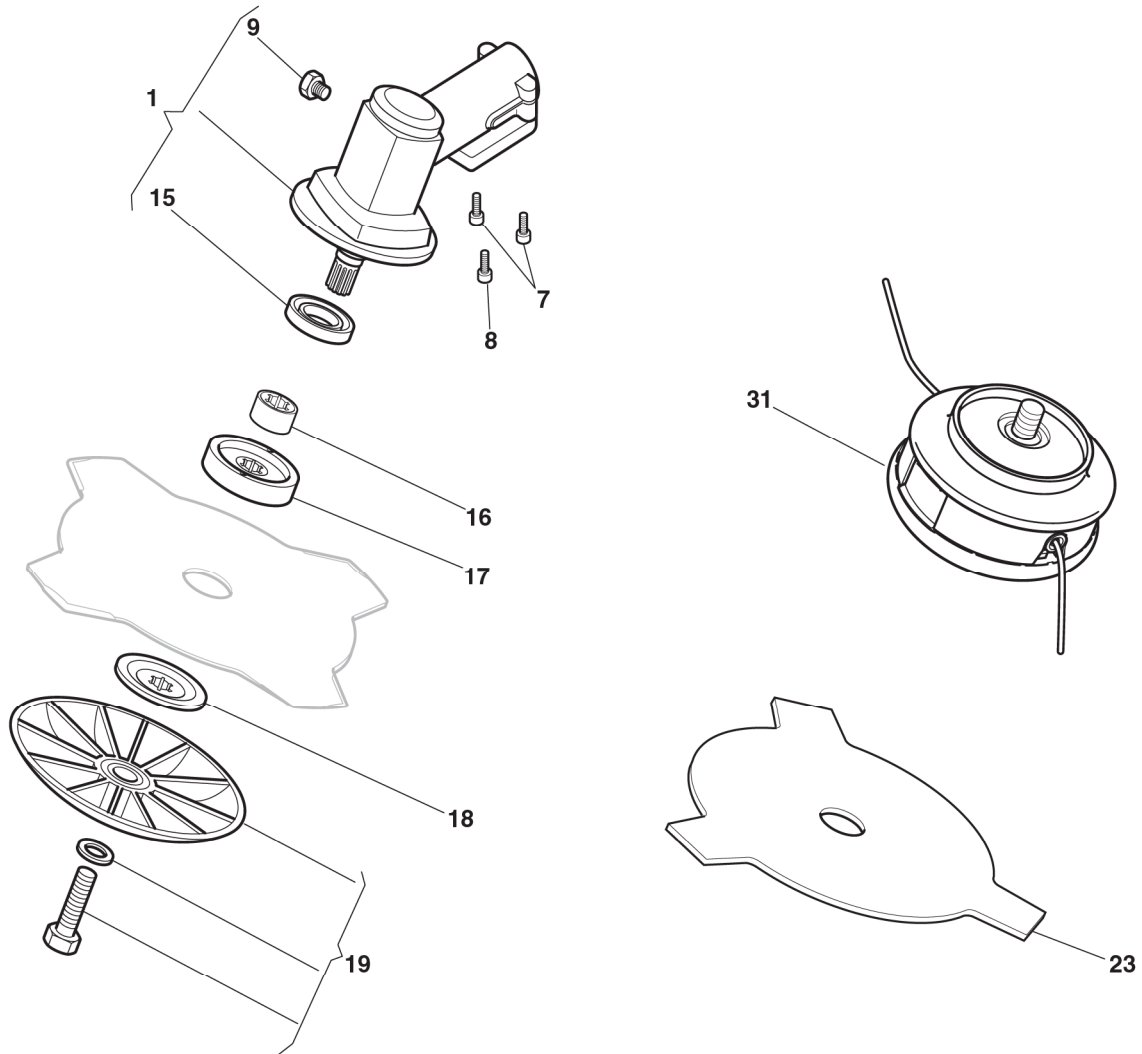

BC 29 D

2009
DC011.0
1 / 2

POS.	CODE	Q.TY	DESCRIZIONE	DESCRIPTION	DESCRIPTION	BESCHREIBUNG	REMARKS
1	4252770/2	1	ASS.TESTINA Ø24MM(INCL. 2÷21)	GEAR CASE ASSY (INCL. 2÷21) [Ø24]	ENS.BOÎTE ENGREN. (INCL. 2÷21) [Ø24]	SET ZAHNRADGETRIEBE (INKL. 2÷21) [Ø24]	
7	2135050	2	VITE	SCREW	VIS	SCHRAUBE	
8	2653090	1	VITE	SCREW	VIS	SCHRAUBE	
9	2653460	1	VITE	SCREW	VIS	SCHRAUBE	
15	3121180	1	ANELLO DI TENUTA	SEAL RING	ANNEAU DE TENUE	DICHTRING	
16	3660680	1	COLLARE	COLLAR	ENTRETOISE	DISTANZSCHEIBE	
17	3641650	1	GHIERA SUPERIORE	UPPER RING NUT	BAGUE SUPÉRIEURE	OBERER RINGBOLZEN	
18	3612650	1	GHIERA INFERIORE	LOWER RING NUT	BAGUE INFÉRIEURE	UNTERER RINGBOLZEN	
19	4560610	1	COPPA FISSA	STABILIZER	STABILISATEUR	STABILISATOR	
20	2321230	1	ROSETTA	WASHER	RONDELLE	SCHEIBE	
21	2653170	1	VITE	SCREW	VIS	SCHRAUBE	
23	6031172	1	DISCO 3 PUNTE 25 CM	3 TEETH 25 CM	LAME À 3 DENTS 25CM	3 ZÄHNE 25CM	
31	4353240/1	1	TESTINA 2 FILI TAP & GO	2 HEDGES NYLON HEAD	TÊTE À 2 FILS NYLON	2 DRAHTSCHEIBE