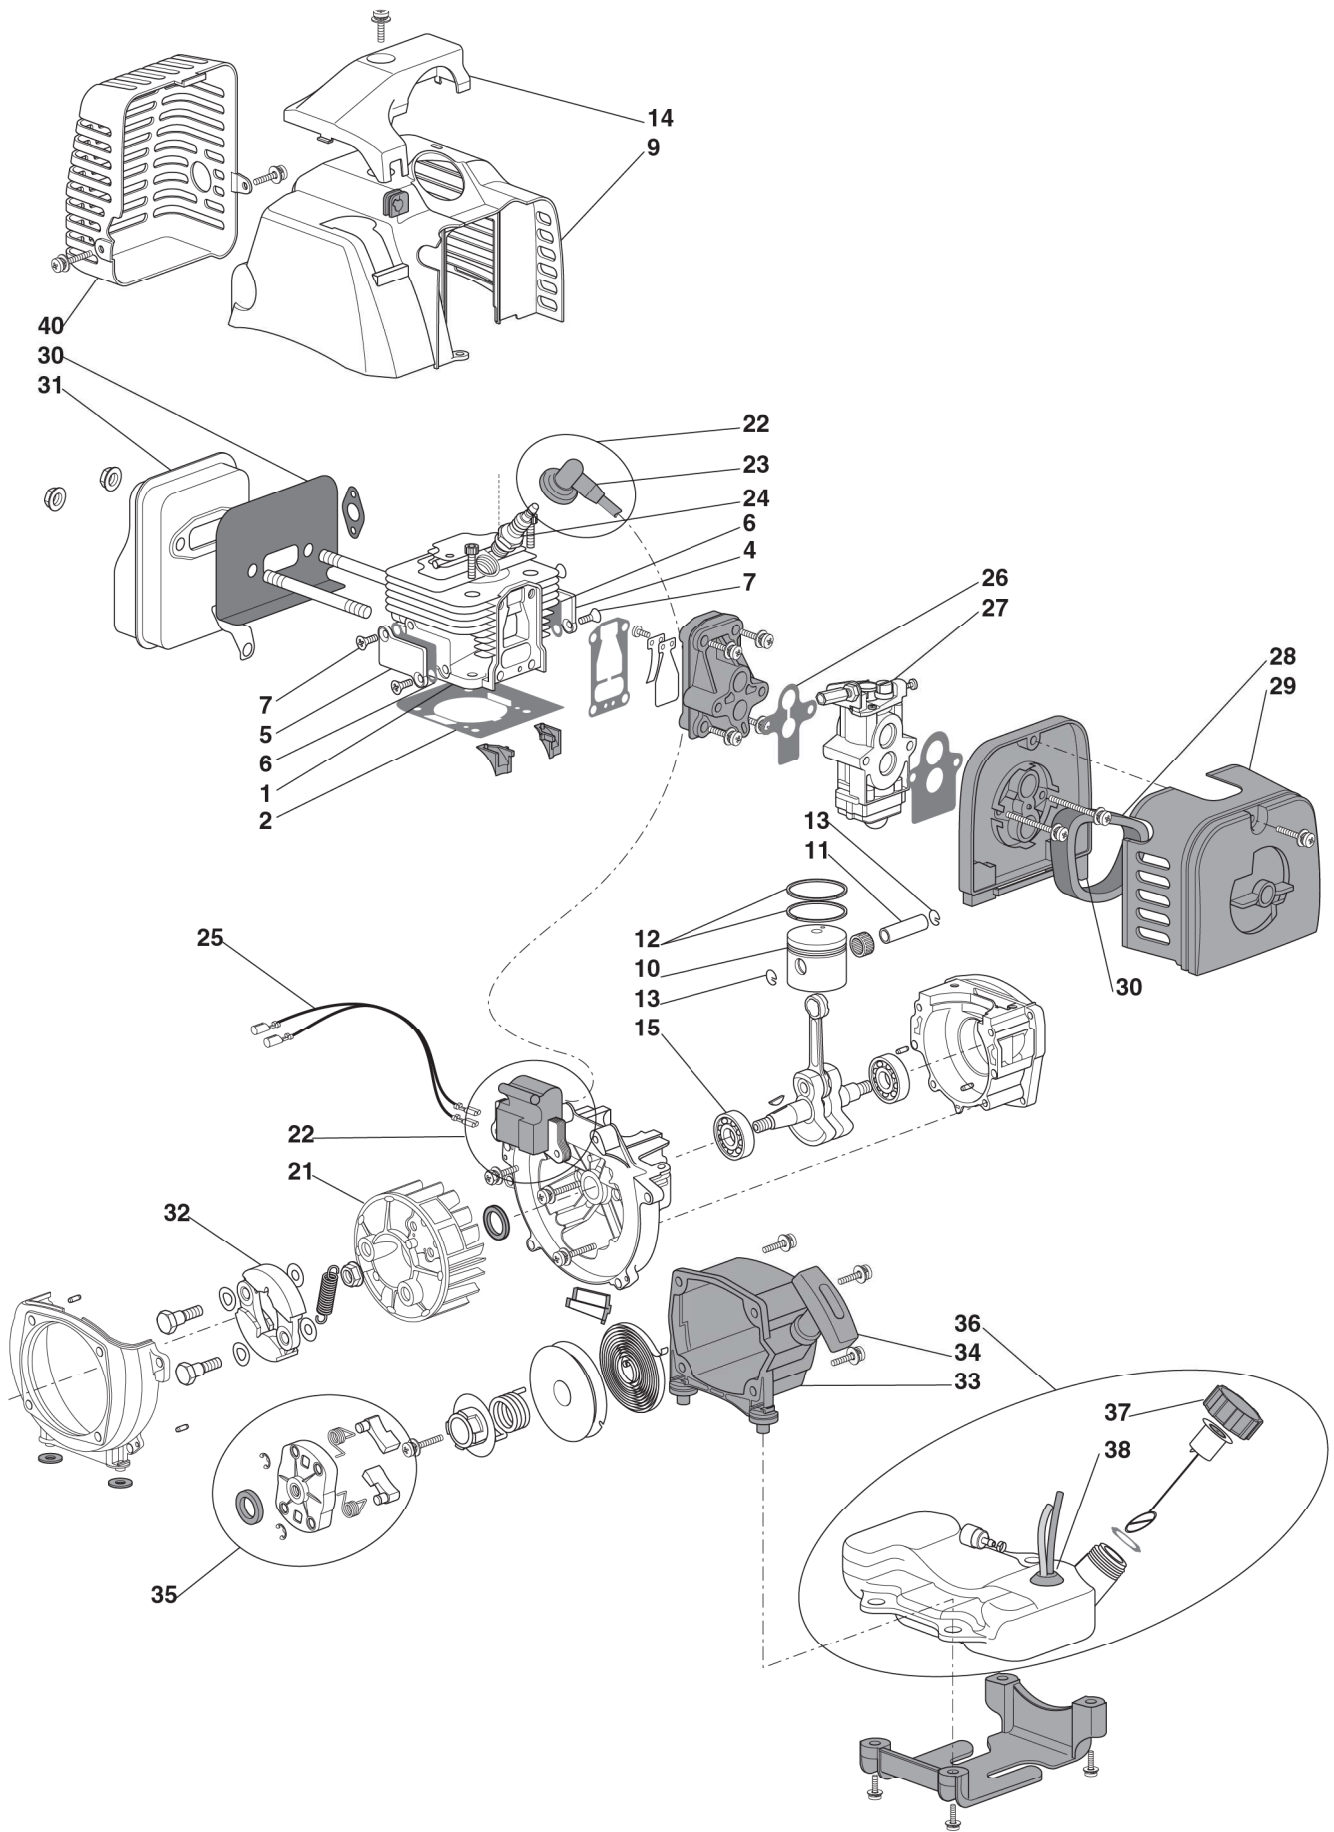

BC 43

2009
DC013.0
1 / 2

POS.	CODE	Q.TY	DESCRIZIONE	DESCRIPTION	DESCRIPTION	BESCHREIBUNG	REMARKS
1	123071012/0	1	CILINDRO	CYLINDER	CYLINDRE	ZYLINDER	
2	123280034/0	1	GUARNIZIONE CILINDRO	CYLINDER GASKET	JOINT CYLINDRE	ZYLINDERDICHTUNG	
4	123109547/0	1	COPERCHIO	COVER	COUVERCLE	DECKEL	
5	123109548/0	1	COPERCHIO	COVER	COUVERCLE	DECKEL	
6	123280035/0	2	GUARNIZIONE	GASKET	GARNITURE	DICHTUNG	
7	123878054/0	4	VITE	SCREW	VIS	SCHRAUBE	
9	123106026/0	1	CUFFIA COPRICILINDRO GIALLA	YELLOW CYLINDER COVER	COUVERCLE CYLINDRE JAUNE	MOTORABDECKUNG GELB	
-	123106027/0	1	CUFFIA COPRICILINDRO ROSSO	RED CYLINDER COVER	COUVERCLE CYLINDRE ROUGE	MOTORABDECKUNG ROT	
10	123590006/0	1	PISTONE	PISTON	PISTON	KOLBEN	
11	123760003/0	1	SPINOTTO PISTONE	PISTON PIN	POINTEAU PISTON	KOLBENBOLZEN	
12	123204008/0	2	FASCIA ELASTICA	PISTON RING	COLLIER ÉLASTIQUE	KOLBENRING	
13	123202004/0	2	FERMO SPINOTTO	WASHER, PISTON PIN	CIRCLIP POINTEAU	ANSCHLAG ZAPFEN	
14	123600060/0	1	PROTEZIONE	GUARD	PROTECTION	SCHUTZ	
15	123120005/0	1	DADO	NUT	ECROU	MUTTER	
21	123880007/0	1	VOLANO MAGNETE	FLYWHEEL	VOLANT AIMANT	SCHWUNGRAD MAGNET	
22	123044009/0	1	BOBINA ELETTRONICA	ELECTRONIC COIL	BOBINE ÉLECTRONIQUE	ELEKTRONIKSPULE	
23	123053002/0	1	CAPPUCCIO CANDELA	SPARK PLUG COVER	CAPUCHON BOUGIE	ZÜNDKERZENKAPPE	
24	23051000/0	1	CANDELA	SPARK PLUG	BOUGIE	ZÜNDKERZE	
25	183065022/0	1	CAVO MASSA	EARTH CABLE	CÂBLE MASSE	ERDUNGSKABEL	
26	123280036/0	1	GUARNIZ.COLLETTORE- CARB	INTAKE-CARB GASKET	JOINT COLLECT.-CARB.	DICHT. KOLLEKTOR-VERG.	
27	123054024/0	1	CARBURATORE	CARBURETTOR	CARBURATEUR	VERGASER	
28	123220009/0	1	FILTRO ARIA	AIR FILTER	FILTRE À AIR	LUFTFILTER	
29	183090006/0	1	COPRIFILTRO ARIA	FILTER COVER	COUVRE-FILTRE À AIR	FILTERABD.	
30	123280037/0	1	GUARNIZIONE SILENZIA- TORE	GASKET	JOINT SILENCIEUX	DICHTUNG SCHALLDÄM- PFER	
31	183740008/0	1	SILENZIATORE	MUFFLER	SILENCIEUX	SCHALLDÄMPFER	
32	183215004/0	1	MASSA FRIZIONE	CLUTCH UNIT	EMBAYAGE	REIBUNGSMASSE	
33	183058025/0	1	ASS. AVVIATORE	STARTER ASS.Y	ENS. DÉMARREUR	SET STARTER	
34	123300007/0	1	IMPUGNATURA AVV.TO	STARTER HANDLE	POIGNÉE DÉMARRAGE	GRIFF STARTER	
35	123082004/0	1	ASS. COPPA AVVIAMEN- TO	STARTER CUP ASS.Y	ENS.COUBE DÉMAR- REUR	SCHWUNGRAD MAGNET	
36	183733007/0	1	ASS.SERBATOIO MIX	FUEL TANK ASS.Y	ENS.RÉSERVOIR MÉ- LANGE	TREIBSTOFFTANK	
37	183790008/0	1	ASS.TAPPO MISCELA	FUEL CAP ASS.Y	ENS.BOUCHON MÉLAN- GE	DECKEL TREIBSTOFF- TANK	
38	183520004/0	1	PESCANTE MISCELA	INTAKE FILTER	FILTRE D'ASPIRATION	TAUCHSONDE	
39	123040001/0	1	BASE FILTRO ARIA	AIR CLEANER BASE	BASE FILTER AIR	LUFTFILTERBASIS	
40	123600059/0	1	PROTEZIONE SILENZIA- TORE	MUFFLER SHIELD	PROTECTION	SCHUTZE