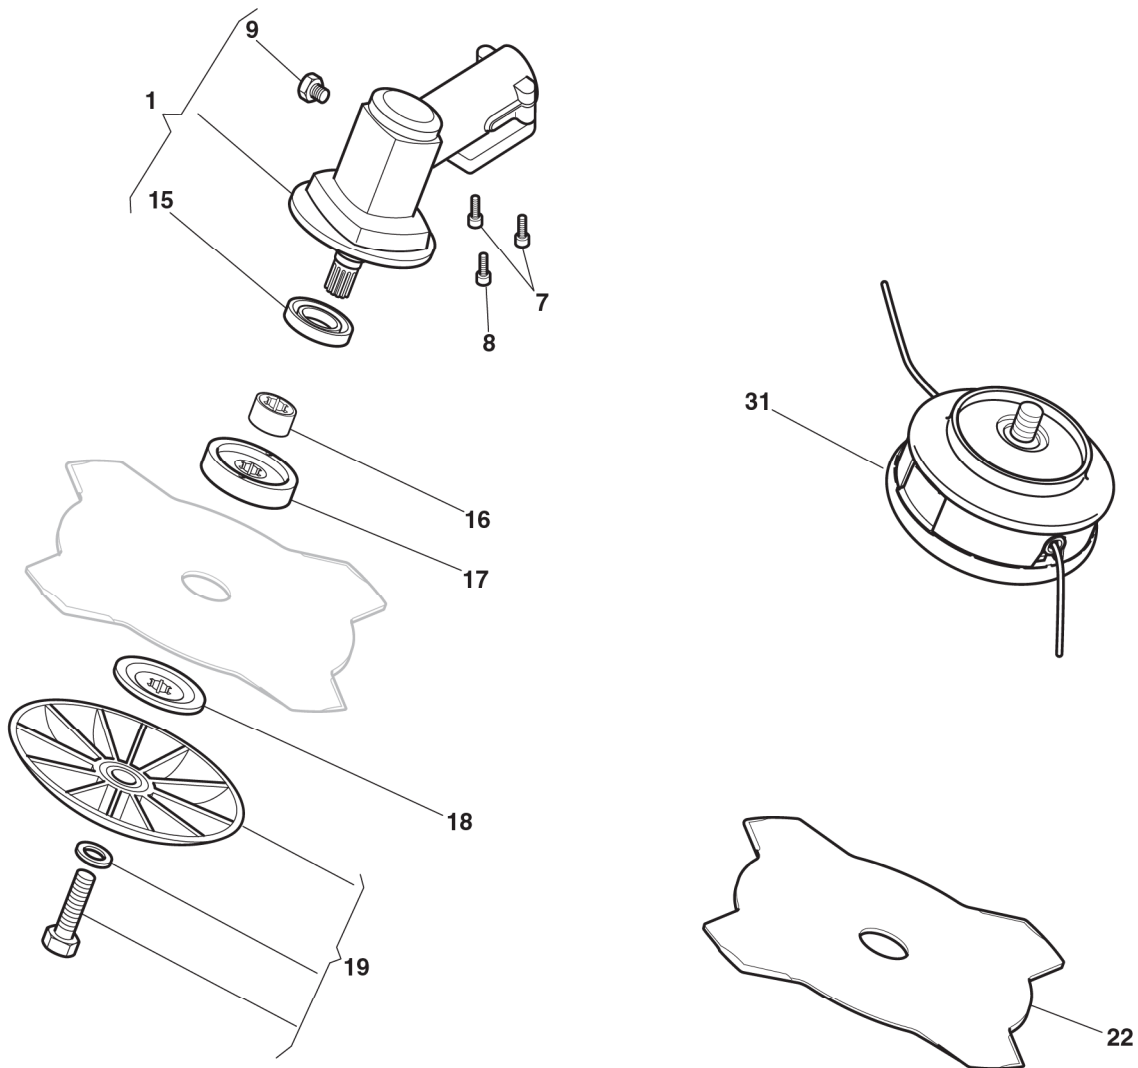

BC 43

2009
DC013.0
1 / 2

POS.	CODE	Q.TY	DESCRIZIONE	DESCRIPTION	DESCRIPTION	BESCHREIBUNG	REMARKS
1	4252780/1	1	ASS.TESTINA INGRANAG- GI Ø26MM	GEAR CASE ASSY Ø26MM	ENS.BOÎTE ENGREN. Ø26MM	SET ZAHNRADGETRIEBE Ø26MM	
7	2135050	2	VITE	SCREW	VIS	SCHRAUBE	
8	2653090	1	VITE	SCREW	VIS	SCHRAUBE	
9	2653460	1	VITE	SCREW	VIS	SCHRAUBE	
15	3121170	1	ANELLO DI TENUTA	SEAL RING	ANNEAU DE TENUE	DICHTRING	
16	3641700/1	1	COLLARE	COLLAR	COLLIER	STELLRING	
17	3641640	1	GHIERA SUPERIORE	UPPER RING NUT	BAGUE SUPÉRIEURE	OBERER RINGBOLZEN	
18	3612640	1	GHIERA INFERIORE	LOWER RING NUT	BAGUE INFÉRIEURE	UNTERER RINGBOLZEN	
19	4560610	1	COPPA FISSA	STABILIZER	STABILISATEUR	STABILISATOR	
20	2321230	1	ROSETTA	WASHER	RONDELLE	SCHEIBE	
21	2653170	1	VITE	SCREW	VIS	SCHRAUBE	
22	4611880	1	DISCO 4 PUNTE 25 CM	4 TEETH DISC 25 CM	LAME À 4 DENTS 25 CM	SCHEIBE / 4 ZÄHNE 25 CM	
31	4353000	1	TESTINA 2 FILI TAP & GO	2 HEDGES NYLON HEAD	TÊTE À 2 FILS NYLON	2 DRAHTSCHEIBE