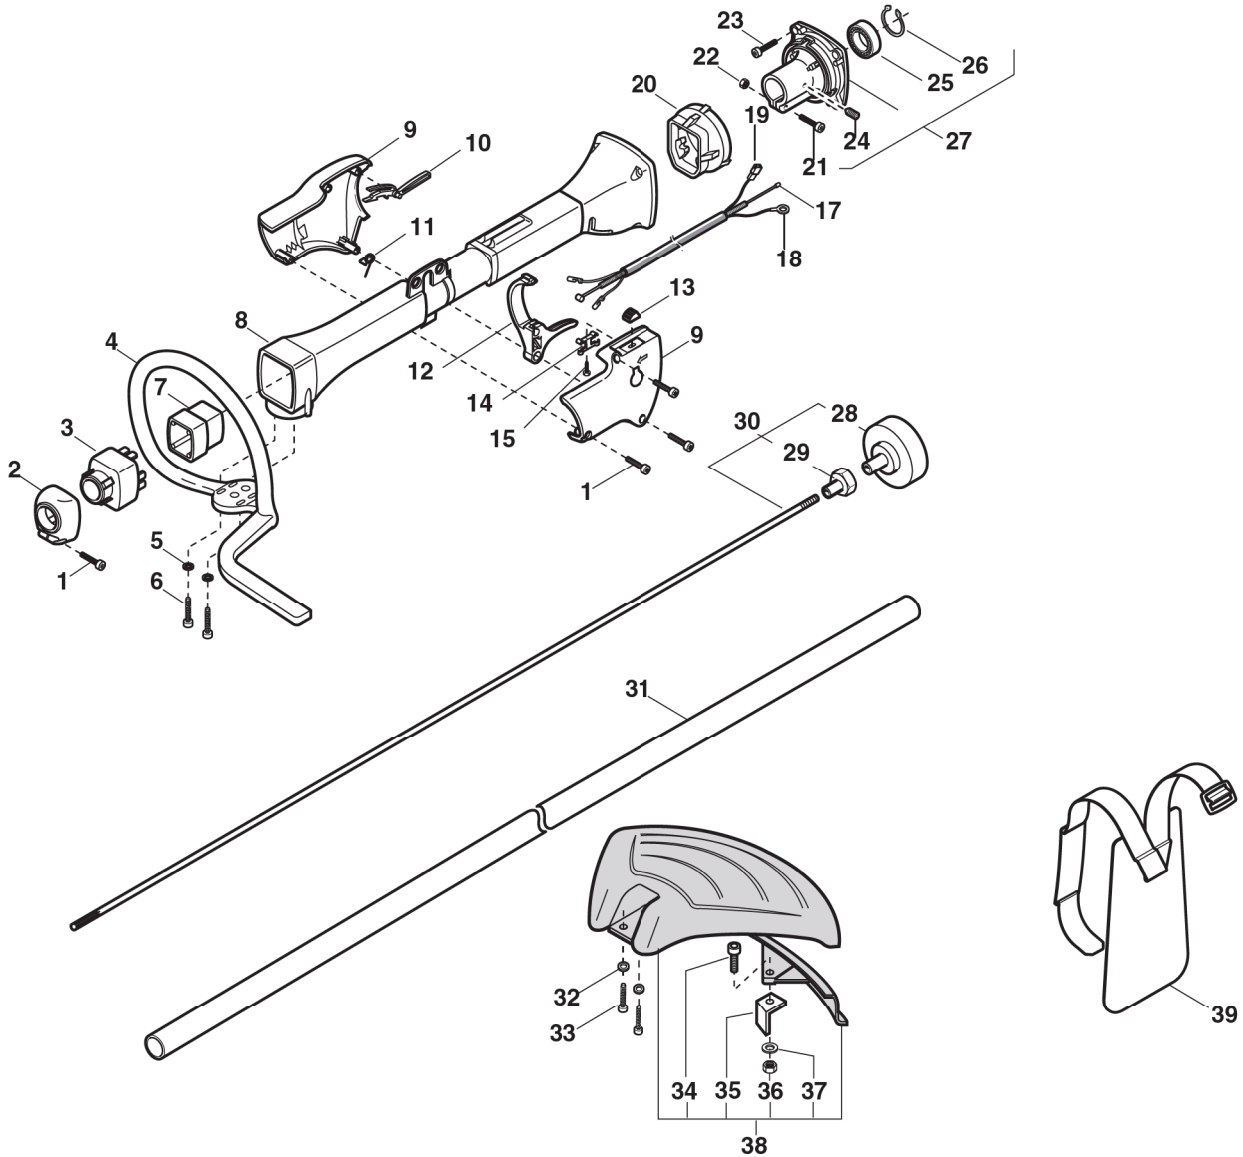

POS.	CODE	Q.TY	DESCRIZIONE	DESCRIPTION	DESCRIPTION	BESCHREIBUNG	REMARKS
1	2123030	4	VITE	SCREW	VIS	SCHRAUBE	
2	3750330	1	SUPPORTO ANTERIORE CARENATURA	FRONT HOUSING SUPPORT	SUPPORT AVANT CARTER	HALTER VORDERGEHÄUSE	
3	3744290	1	GOMMINO ANTIVIBRANTE ANTERIORE	FRONT SHOCK ABSORBER	CAOUTCHOUC ANTIVIBRAT. AVANT	SCHWINGUNGSDÄMPFER	
4	4563560	1	IMPUGNATURA ANTERIORE	FRONT HANDLE	POIGNÉE AVANT	HANDGRIFF VORNE	
5	2312150	2	RONDELLA	WASHER	RONDELLE	UNTERLEGSCHIEBE	
6	2123140	2	VITE	SCREW	VIS	SCHRAUBE	
7	3750340	1	GHIERA RIDUZIONE ANTERIORE	FRONT STEP-DOWN SPACER	BAGUE RÉDUCTION AVANT	VORDERER REDUZIERRING	
8	4563531	1	CARENATURA	TRANSMISSION HOUSING	CARTER TRANSMISSION	GEHÄUSE	
9	8563540	1	COPPIA GUSCI IMPUGNATURA	HANDGRIP HOUSING COUPLE	PAIRE PROTECT. POIGNÉES	PAAR HANDGRIFFHÜLSEN	
10	3743630	1	LEVA SICUREZZA	SAFETY LEVER	LEVIER DE SÉCURITÉ	SICHERHEITSHEBEL	
11	3654490	1	MOLLA LEVA ACCELERATORE	SPRING	RESSORT	FEDER GASHEBEL