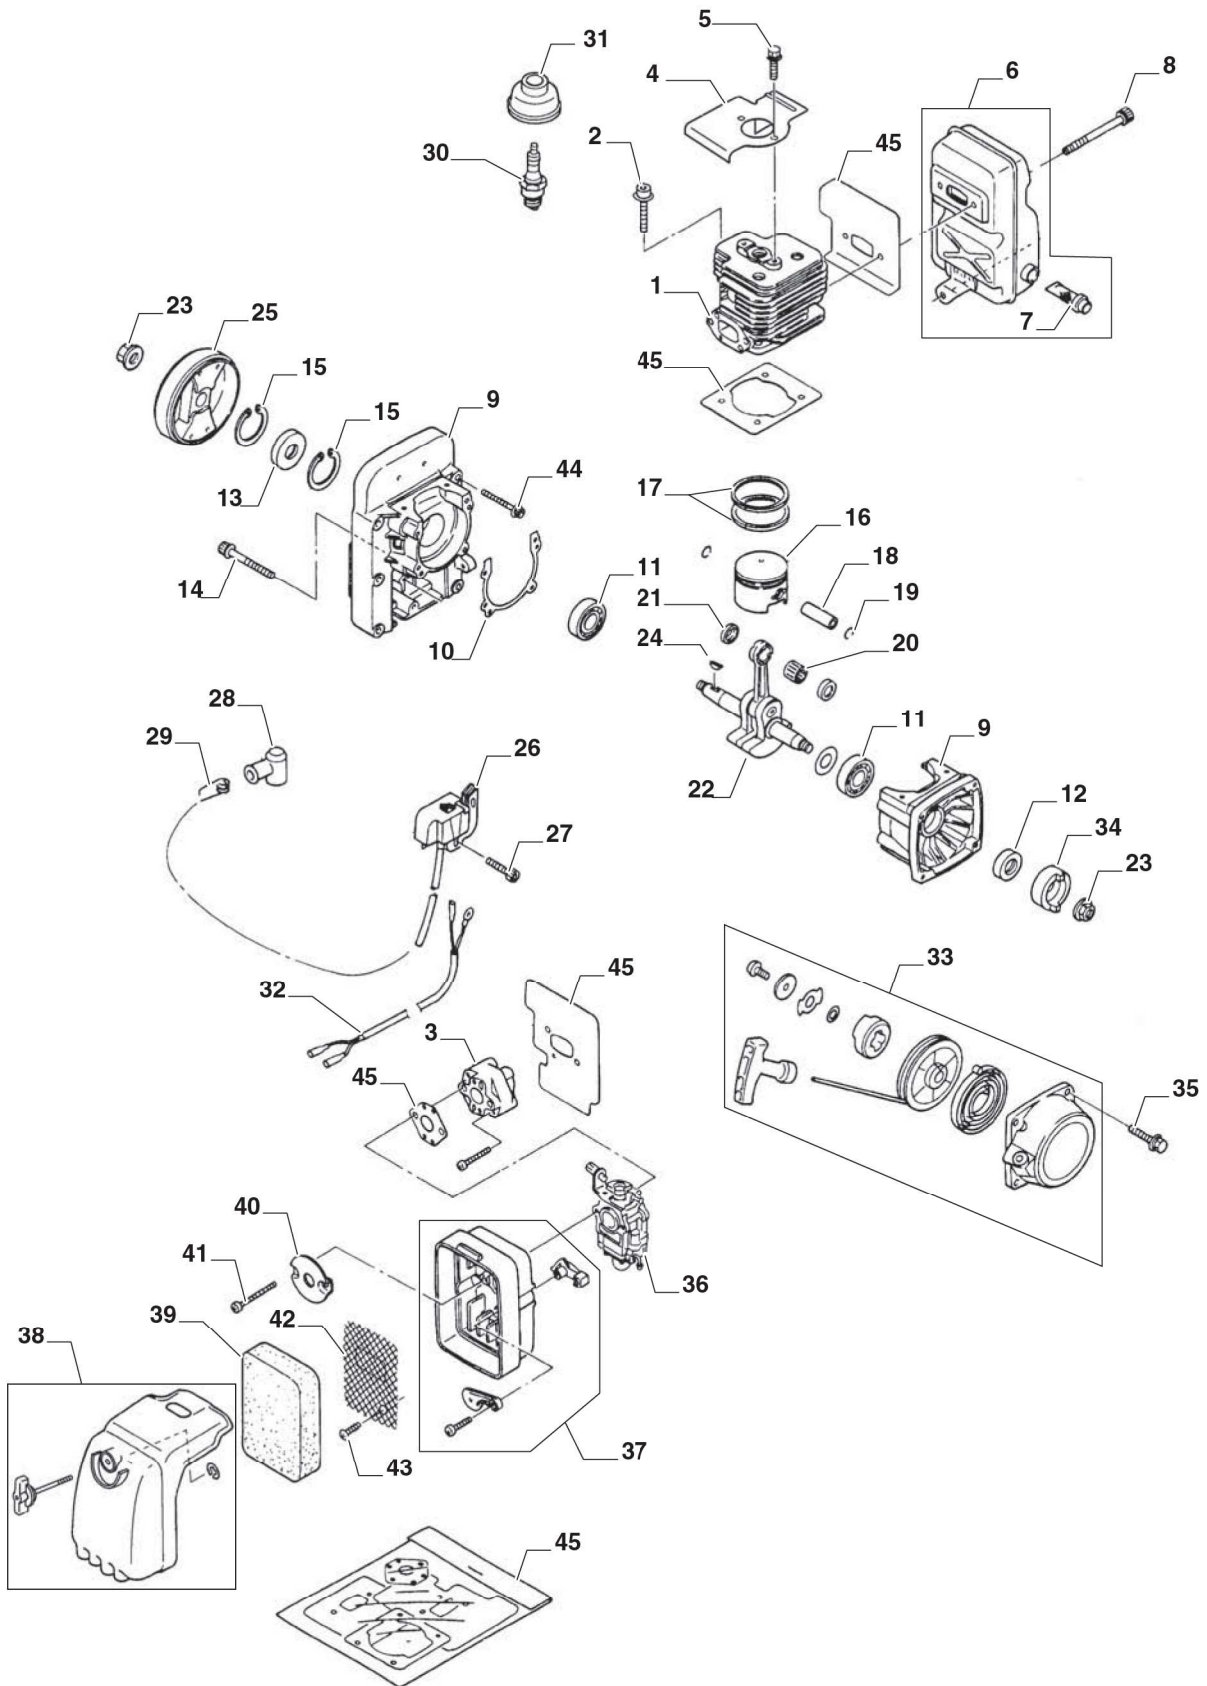

BL620

2009
BL002.0
1 / 2

POS.	CODE	Q.TY	DESCRIZIONE	DESCRIPTION	DESCRIPTION	BESCHREIBUNG	REMARKS
1	123071006/0	1	ASS. CILINDRO	CYLINDER ASSY	ENS.CYLINDRE	SET ZYLINDER	
2	123878046/0	1	VITE	SCREW	VIS	SCHRAUBE	
3	123073506/0	1	COLLETTORE ASPIRAZIONE	INTAKE MANIFOLD	COLLECTEUR ASPIRATEUR	KOLLEKTOR ANSAUGUNG	
4	123878035/0	1	VITE	SCREW	VIS	SCHRAUBE	
-	123208404/0	1	FLANGIA	FLANGE	BRIDE	FLANSCH	
5	123878037/0	1	VITE	SCREW	VIS	SCHRAUBE	
6	183740002/0	1	SILENZIATORE	MUFFLER	SILENCIEUX	SCHALLDÄMPFER	
7	123220005/0	1	FERMASCINTILLA	ARRESTER			
8	123878038/0	1	VITE	SCREW	VIS	SCHRAUBE	
9	183057004/0	1	CARTER MOTORE	CRANKASE	CARTER MOTEUR	MOTORABDECKUNG	
10	123280016/0	1	GUARNIZIONE CARTERS	GASKET	JOINT	DICHTUNG ABDECKUNG	
11	114215213/0	1	CUSCINETTO A SFERE	BALL BEARING	ROUL. À BILLES	KUGELLAGER	
12	119035158/0	1	ANELLO DI TENUTA	SEAL RING	ANNEAU DE TENUE	DICHTRING	
13	119035156/0	1	ANELLO DI TENUTA	SEAL RING	ANNEAU DE TENUE	DICHTRING	
14	123878045/0	1	VITE	SCREW	VIS	SCHRAUBE	
15	112610000/0	1	ANELLO SEEGER	RING	CIRCLIP	RING	
16	123590001/0	1	PISTONE	PISTON	PISTON	KOLBEN	
17	123204001/0	2	FASCIA ELASTICA	PISTON RING	COLLIER ÉLASTIQUE	KOLBENRING	
18	6995129	1	SPINOTTO PISTONE	PISTON PIN	POINTEAU PISTON	KOLBENBOLZEN	
19	6995093	1	ANELLO ELASTICO	SNAP RING	ANNEAU RESSORT	SPRENGRING	
20	6995021	1	ASTUCCIO A RULLI	NEEDLE BEARING	ROUL. À AIGUILLES	WALZENROHR	
21	6995041	1	RASAMENTO PISTONE	WASHER	RONDELLE	PASSSCHEIBE KOLBEN	
22	123020016/0	1	ASS. ALBERO MOTORE	CRANKSHAFT	ARBRE MOTEUR	SET MOTORWELLE	
23	123120003/0	1	DADO	NUT	ECROU	MUTTER	
24	6995018	1	LINGUETTA VOLANO	FLYWHEEL KEY	CLAVETTE VOLANT	LASCHE SCHWUNGRAD	
25	123880003/0	1	VOLANO MAGNETE	FLYWHEEL	VOLANT AIMANT	SCHWUNGRAD MAGNET	
26	123044004/0	1	BOBINA ELETTRONICA	ELETTRONIC COIL	BOBINE ÉLECTRONIQUE	ELEKTRONIKSPULE	
27	6995234	1	VITE	SCREW	VIS	SCHRAUBE	
28	123053000/0	1	CAPPUCCIO CANDELA	SPARK PLUG COVER	CAPUCHON BOUGIE	ZÜNDKERZENKAPPE	
29	123430576/0	1	TERMINALE FILO CANDELA	SPARK PLUG SPRING	BORNE FIL BOUGIE	DRAHTENDE ZÜNDKERZE	
30	3210024	1	CANDELA	SPARK PLUG	BOUGIE	ZÜNDKERZE	
31	123109529/0	1	CAPPUCCIO CANDELA	SPARK PLUG COVER	CAPUCHON BOUGIE	ZÜNDKERZENKAPPE	
32	183065009/0	1	CAVO MASSA	EARTH CABLE	CÂBLE MASSE	ERDUNGSDRAHT	
33	183058013/0	1	ASS. AVVIATORE	STARTER ASS.Y	ENS. DÉMARREUR	SET KUPPLUNG	
34	123604004/0	1	PULEGGIA AVVIAMENTO	STARTER PULLEY	POULIE DÉMARRAGE	RIEMENSCHLEIBE STARTER	
35	123878041/0	1	VITE	SCREW	VIS	SCHRAUBE	
36	123054018/0	1	CARBURATORE	CARBURETTOR	CARBURATEUR	VERGASER	
37	183781000/0	1	SUPPORTO FILTRO ARIA	AIR FILTER HOLDER	SUPPORT FILTRE À HUILE	HALTER LUFTFILTER	
38	183090002/0	1	COPRIFILTRO ARIA	FILTER COVER	COUVRE-FILTRE À AIR	FILTERABD.	
39	123220006/0	1	FILTRO ARIA	AIR FILTER	FILTRE À AIR	LUFTFILTER	
40	123208403/0	1	FLANGIA	FLANGE	BRIDE	FLANSCH	
41	123878034/0	1	VITE	SCREW	VIS	SCHRAUBE	
42	123654000/0	1	PROTEZIONE	GUARD	PROTECTION	SCHUTZ	
43	123878036/0	1	VITE	SCREW	VIS	SCHRAUBE	
44	123878039/0	1	VITE	SCREW	VIS	SCHRAUBE	
45	183303507/0	1	ASS. GUARNIZIONI	GASKET ASS'Y	GASKET ASS'Y	SET DICHTUNGEN	