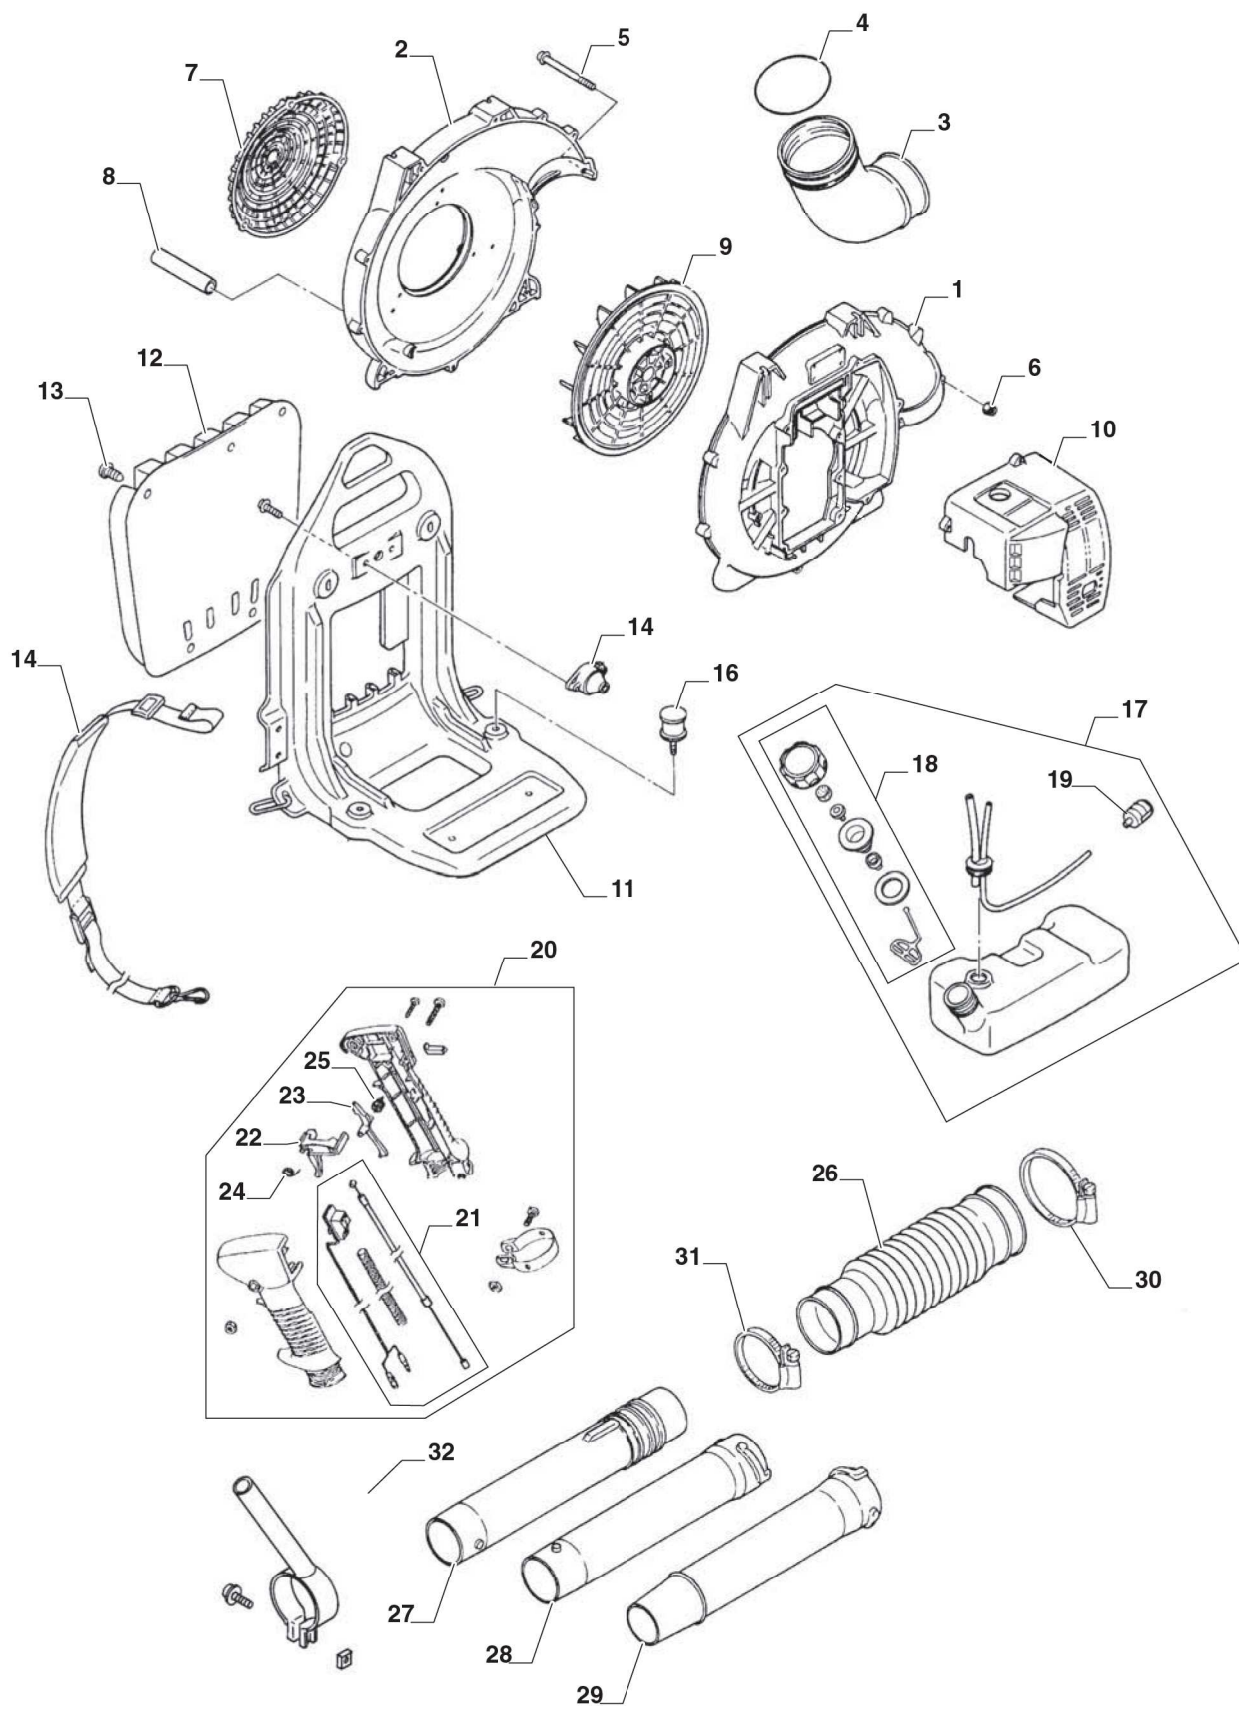

BL620

2009
BL002.0
1 / 2

POS.	CODE	Q.TY	DESCRIZIONE	DESCRIPTION	DESCRIPTION	BESCHREIBUNG	REMARKS
1	123071006/0	1	ASS. CILINDRO	CYLINDER ASSY	ENS.CYLINDRE	SET ZYLINDER	
2	123878046/0	1	VITE	SCREW	VIS	SCHRAUBE	
3	123073506/0	1	COLLETTORE ASPIRAZIONE	INTAKE MANIFOLD	COLLECTEUR ASPIRATEUR	KOLLEKTOR ANSAUGUNG	
4	123878035/0	1	VITE	SCREW	VIS	SCHRAUBE	
-	123208404/0	1	FLANGIA	FLANGE	BRIDE	FLANSCH	
5	123878037/0	1	VITE	SCREW	VIS	SCHRAUBE	
6	183740002/0	1	SILENZIATORE	MUFFLER	SILENCIEUX	SCHALLDÄMPFER	
7	123220005/0	1	FERMASCINTILLA	ARRESTER			
8	123878038/0	1	VITE	SCREW	VIS	SCHRAUBE	
9	183057004/0	1	CARTER MOTORE	CRANKASE	CARTER MOTEUR	MOTORABDECKUNG	
10	123280016/0	1	GUARNIZIONE CARTERS	GASKET	JOINT	DICHTUNG ABDECKUNG	
11	114215213/0	1	CUSCINETTO A SFERE	BALL BEARING	ROUL. À BILLES	KUGELLAGER	
12	119035158/0	1	ANELLO DI TENUTA	SEAL RING	ANNEAU DE TENUE	DICHTRING	
13	119035156/0	1	ANELLO DI TENUTA	SEAL RING	ANNEAU DE TENUE	DICHTRING	
14	123878045/0	1	VITE	SCREW	VIS	SCHRAUBE	
15	112610000/0	1	ANELLO SEEGER	RING	CIRCLIP	RING	
16	123590001/0	1	PISTONE	PISTON	PISTON	KOLBEN	
17	123204001/0	2	FASCIA ELASTICA	PISTON RING	COLLIER ÉLASTIQUE	KOLBENRING	
18	6995129	1	SPINOTTO PISTONE	PISTON PIN	POINTEAU PISTON	KOLBENBOLZEN	
19	6995093	1	ANELLO ELASTICO	SNAP RING	ANNEAU RESSORT	SPRENGRING	
20	6995021	1	ASTUCCIO A RULLI	NEEDLE BEARING	ROUL. À AIGUILLES	WALZENROHR	
21	6995041	1	RASAMENTO PISTONE	WASHER	RONDELLE	PASSSCHEIBE KOLBEN	
22	123020016/0	1	ASS. ALBERO MOTORE	CRANKSHAFT	ARBRE MOTEUR	SET MOTORWELLE	
23	123120003/0	1	DADO	NUT	ECROU	MUTTER	
24	6995018	1	LINGUETTA VOLANO	FLYWHEEL KEY	CLAVETTE VOLANT	LASCHE SCHWUNGRAD	
25	123880003/0	1	VOLANO MAGNETE	FLYWHEEL	VOLANT AIMANT	SCHWUNGRAD MAGNET	
26	123044004/0	1	BOBINA ELETTRONICA	ELETTRONIC COIL	BOBINE ÉLECTRONIQUE	ELEKTRONIKSPULE	
27	6995234	1	VITE	SCREW	VIS	SCHRAUBE	
28	123053000/0	1	CAPPUCCIO CANDELA	SPARK PLUG COVER	CAPUCHON BOUGIE	ZÜNDKERZENKAPPE	
29	123430576/0	1	TERMINALE FILO CANDELA	SPARK PLUG SPRING	BORNE FIL BOUGIE	DRAHTENDE ZÜNDKERZE	
30	3210024	1	CANDELA	SPARK PLUG	BOUGIE	ZÜNDKERZE	
31	123109529/0	1	CAPPUCCIO CANDELA	SPARK PLUG COVER	CAPUCHON BOUGIE	ZÜNDKERZENKAPPE	
32	183065009/0	1	CAVO MASSA	EARTH CABLE	CÂBLE MASSE	ERDUNGSDRAHT	
33	183058013/0	1	ASS. AVVIATORE	STARTER ASS.Y	ENS. DÉMARREUR	SET KUPPLUNG	
34	123604004/0	1	PULEGGIA AVVIAMENTO	STARTER PULLEY	POULIE DÉMARRAGE	RIEMENSCHLEIBE STARTER	
35	123878041/0	1	VITE	SCREW	VIS	SCHRAUBE	
36	123054018/0	1	CARBURATORE	CARBURETTOR	CARBURATEUR	VERGASER	
37	183781000/0	1	SUPPORTO FILTRO ARIA	AIR FILTER HOLDER	SUPPORT FILTRE À HUILE	HALTER LUFTFILTER	
38	183090002/0	1	COPRIFILTRO ARIA	FILTER COVER	COUVRE-FILTRE À AIR	FILTERABD.	
39	123220006/0	1	FILTRO ARIA	AIR FILTER	FILTRE À AIR	LUFTFILTER	
40	123208403/0	1	FLANGIA	FLANGE	BRIDE	FLANSCH	
41	123878034/0	1	VITE	SCREW	VIS	SCHRAUBE	
42	123654000/0	1	PROTEZIONE	GUARD	PROTECTION	SCHUTZ	
43	123878036/0	1	VITE	SCREW	VIS	SCHRAUBE	
44	123878039/0	1	VITE	SCREW	VIS	SCHRAUBE	
45	183303507/0	1	ASS. GUARNIZIONI	GASKET ASS'Y	GASKET ASS'Y	SET DICHTUNGEN	