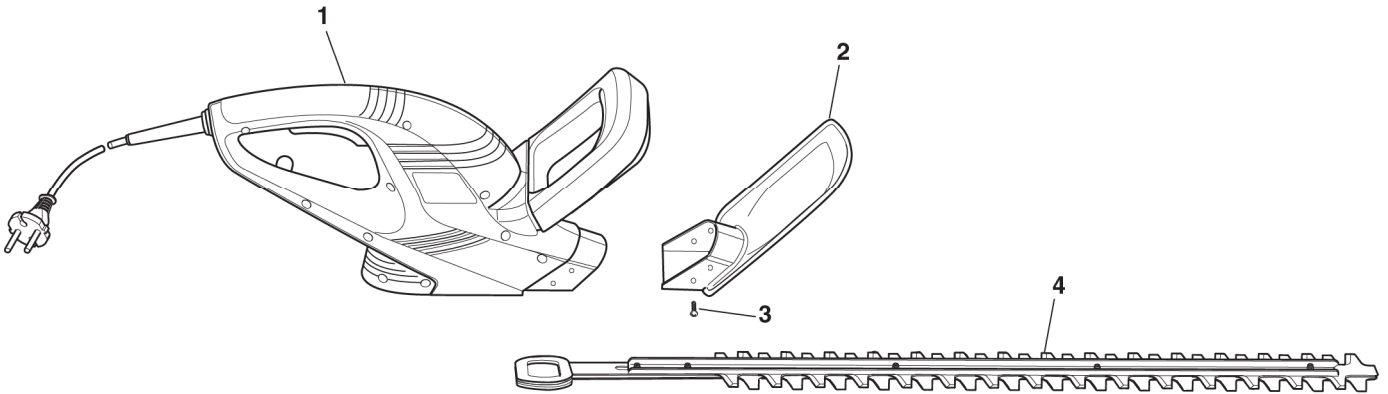

EHT**470****540**

2009

TS001.0

1 / 1

POS.	CODE	Q.TY	DESCRIZIONE	DESCRIPTION	DESCRIPTION	BESCHREIBUNG	REMARKS
1	1911-1622-02	1	ASS. MOTORE ROSSO	MOTOR ASSY, RED	ENS. MOTEUR, ROUGE	SATZ MOTOR, ROT	
-	1911-1622-01	1	ASS. MOTORE GIALLO	MOTOR ASSY, YELLOW	ENS. MOTEUR, JAUNE	SATZ MOTOR, GELB	
2	1911-1623-01	1	PARAMANO	HAND GUARD	PROTÈGE-MAIN	HANDSCHUTZ	
3	1911-1624-01	4	VITE	SCREW	VIS	SCHRAUBE	
4	1911-1626-01	1	LAME	BLADES	LAME	KLINGE	470
-	1911-1625-01	1	LAME	BLADES	LAME	KLINGE	540