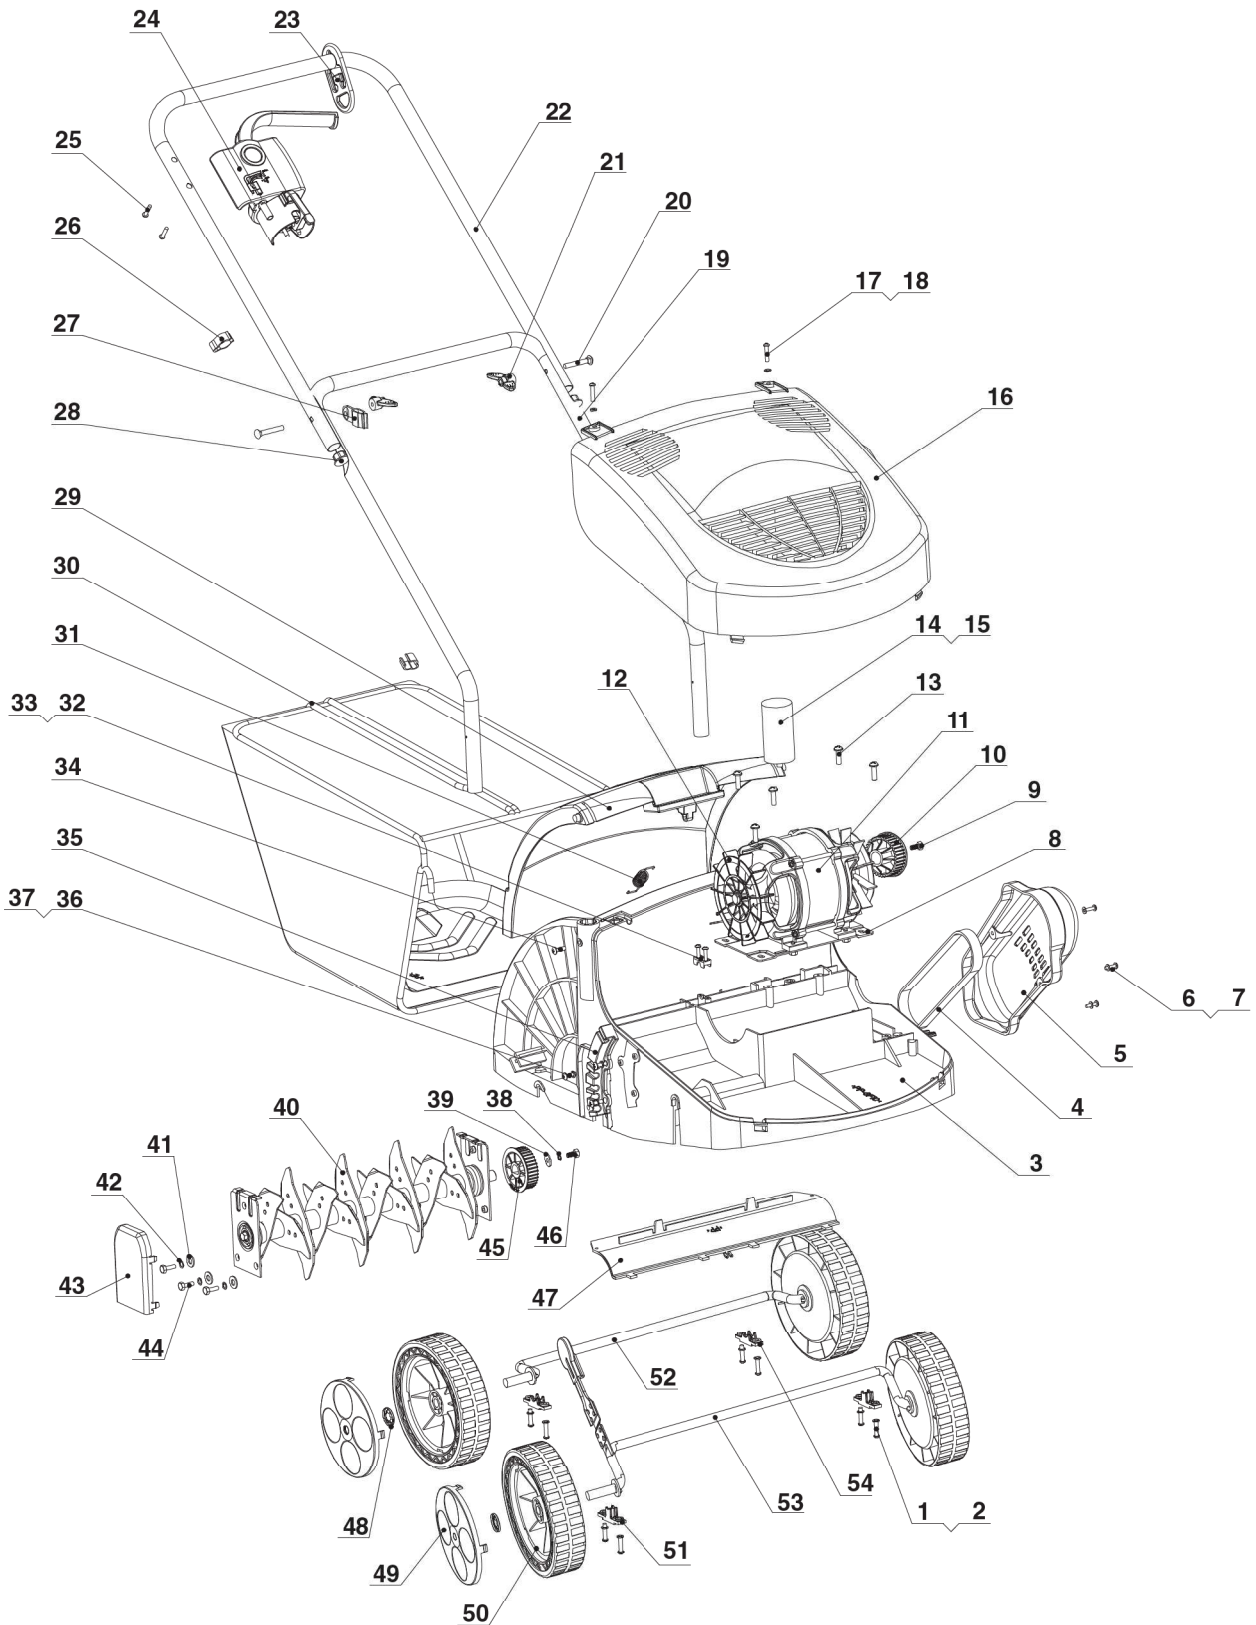

POS.	CODE	Q.TY	DESCRIZIONE	DESCRIPTION	DESCRIPTION	BESCHREIBUNG	REMARKS
1	1716-0006-01	8	VITE	SCREW	VIS	SCHRAUBE	
2	1716-0010-01	8	ROSETTA	WASHER	RONDELLE	SCHEIBE	
3	1716-0021-01	1	CHASSIS	DECK	CHÂSSIS	GEHÄUSE	
4	1716-0015-01	1	CINGHIA	BELT	COURROIE	RIEMEN	
5	1716-0022-01	1	CARTER CINGHIA	PROTECTION, BELT	PROTECTION COURROI- RE	SCHUTZ, RIEMEN	
6	9847-8016-16	3	VITE	SCREW	VIS	SCHRAUBE	
7	1716-0009-01	3	ROSETTA	WASHER	RONDELLE	SCHEIBE	
8	1716-0199-01	1	FLANGIA	FLANGE	BRIDE	FLANSCH	
9	1716-0035-01	1	VITE	SCREW	VIS	SCHRAUBE	
10	1716-0016-01	1	RUOTA DENTATA	SPROCKET	COURONNE	ZAHNKETTENRAD	
11	1716-0196-01	1	MOTORE	MOTOR	MOTEUR	MOTOR	
12	1716-0193-01	1	VENTOLA	FAN	VENTILATEUR	LÜFTER	
13	1716-0188-01	4	VITE	SCREW	VIS	SCHRAUBE	
14	1716-0191-01	1	CONDENSATORE	CAPACITOR	CONDENSATEUR	KONDENSATOR	
15	9683-0030-02	1	ROSETTA	WASHER	RONDELLE	SCHEIBE	
16	1716-0023-01	1	CAPOTTINA, GIALLO	COVER, YELLOW	CAPOT, JAUNE	HAUBE, GELB	
-	1716-0023-02	1	CAPOTTINA, ROSSO	COVER, RED	CAPOT, ROUGE	HAUBE, ROT	
17	1716-0006-01	2	VITE	SCREW	VIS	SCHRAUBE	
18	1716-0010-01	2	ROSETTA	WASHER	RONDELLE	SCHEIBE	
19	1716-0050-01	1	MANICO, PARTE INF	HANDLE, LOWER PART	MANCHERON, PARTIE INFERIEURE	HOLM, UNTERTEIL	
20	1716-0003-01	2	VITE	SCREW	VIS	SCHRAUBE	
21	1716-0001-01	2	MANOPOLINA	KNOB	POIGNÉE	GRIFF	
22	1716-0049-01	1	MANICO, PARTE SUP	HANDLE, UPPER PART	MANCHERON, PARTIE SUPERIEURE	HOLM, OBERTEIL	
23	1716-0192-01	1	FERMACAVO	FAIRLEAD	FIXATION CABLE	KABELBEFESTIGUNG	
24	1716-0200-01	1	SALVAMOTORE	DEAD HAND SWITCH	INT. MAIN MORTE	TOT MANSCHALTER	
25	9847-8016-16	2	VITE	SCREW	VIS	SCHRAUBE	
26	1716-0031-01	2	FASCETTA	ANCHOR CLAMP	COLLIER ANCRAGE	BOWDENZUGHALTER	
27	1716-0025-01	1	FASCETTA	ANCHOR CLAMP	COLLIER ANCRAGE	BOWDENZUGHALTER	
28	1716-0019-01	2	TAPPO	CAP	BOUCHON	GUMMISTOPFEN	
29	1716-0026-01	1	DEFLETTORE GIALLO	DEFLECTOR, YELLOW	DEFLECTEUR, JAUNE	DEFLEKTOR, GELB	
29	1716-0026-02	1	DEFLETTORE ROSSO	DEFLECTOR, RED	DEFLECTEUR, ROUGE	DEFLEKTOR, ROT	
30	26-9936-12	1	SACCO COMPLETO	COLLECTOR ASSY	BAC COMPLETE	KORB, KOMPLETTE	
31	1716-0051-01	1	MOLLA	SPRING	RESSORT	FEDER	
32	1716-0004-01	2	VITE	SCREW	VIS	SCHRAUBE	
33	1716-0014-01	1	CLIP	CLIP	CLIP	SPERRBOLZEN	
34	9847-8016-16	2	VITE	SCREW	VIS	SCHRAUBE	
35	1716-0030-01	1	SETTORE REGOLAZIONE ALTEZZA	SECTOR, HEIGHT ADJUSTMENT	SECTEUR REGLAGE HAUTEUR	SEKTOR, HÖHEVERSTEL- LUNG	
36	9847-8016-16	3	VITE	SCREW	VIS	SCHRAUBE	
37	1716-0009-01	3	ROSETTA	WASHER	RONDELLE	SCHEIBE	
38	1716-0012-01	1	ROSETTA ELASTICA	SPRING WASHER	RONDELLE ELASTIQUE	ELASTISCHE SCHEIBE	
39	1716-0011-01	2	ROSETTA	WASHER	RONDELLE	SCHEIBE	
40	1716-0034-01	1	ASS. ALBERO LAMA	BLADE SHAFT, ASSY	ENS. ARBRE LAME	MESSEWERELLE SET	
41	1716-0011-01	6	ROSETTA	WASHER	RONDELLE	SCHEIBE	
42	1716-0012-01	6	ROSETTA	WASHER	RONDELLE	SCHEIBE	
43	1716-0027-01	1	COPERCHIO	COVER	COUVERCLE	DECKEL	
44	1716-0187-01	6	VITE	SCREW	VIS	SCHRAUBE	
45	1716-0018-01	1	RUOTA DENTATA	SPROCKET	COURONNE	ZAHNKETTENRAD	
46	1716-0187-01	2	VITE	SCREW	VIS	SCHRAUBE	
47	1716-0028-01	1	COPERCHIO	COVER	COUVERCLE	DECKEL	