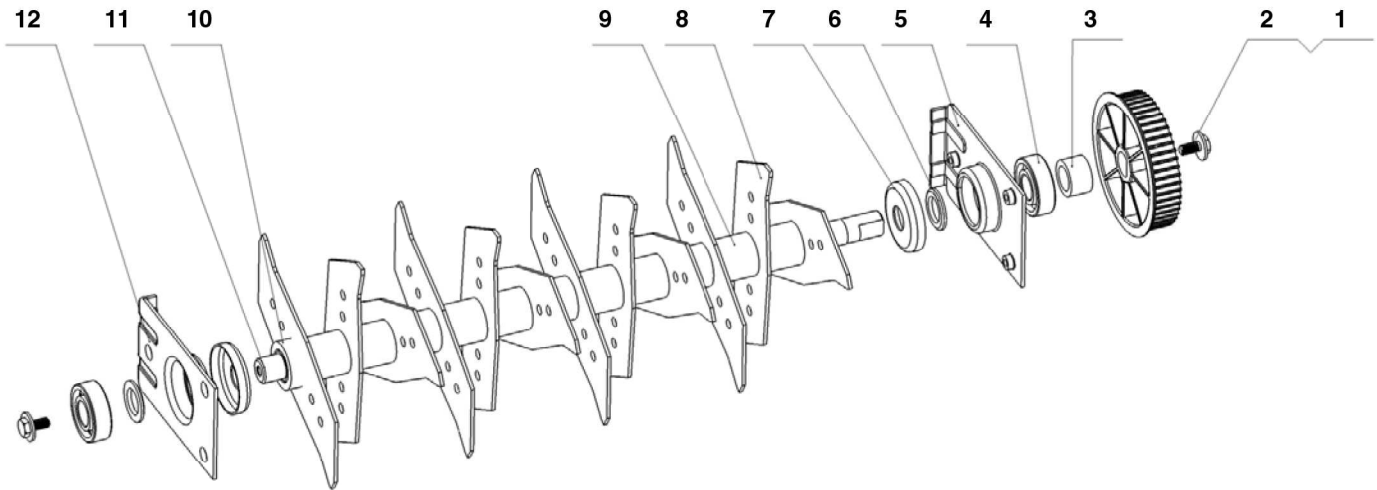

POS.	CODE	Q.TY	DESCRIZIONE	DESCRIPTION	DESCRIPTION	BESCHREIBUNG	REMARKS
1	1716-0187-01	2	VITE	SCREW	VIS	SCHRAUBE	
2	1716-0011-01	2	ROSETTA	WASHER	RONDELLE	SCHEIBE	
-	1716-0012-01	2	ROSETTA ELASTICA	SPRING WASHER	RONDELLE ELASTIQUE	ELASTISCHE SCHEIBE	
3	1716-0037-01	1	DISTANZIALE	SPACER	ENTRETOISE	DISTANZRING	
4	1716-0038-01	1	CUSCINETTO A SFERE (2)	BALL BEARING (2)	ROUL. À BILLES (2)	KUGELLAGER (2)	
5	1716-0039-01	1	SUPPORTO	SUPPORT	SUPPORT	HALTER	
6	1716-0040-01	1	ROSETTA (2)	WASHER (2)	RONDELLE (2)	SCHEIBE (2)	
7	1716-0041-01	1	SUPPORTO (2)	SUPPORT (2)	SUPPORT (2)	HALTER (2)	
8	1716-0042-01	1	ASS. COLTELLO (12)	BLADE ASSY (12)	LAME ENS. (12)	MESSER, SATZ (12)	
9	1716-0043-01	1	ASS. DISTANZIALE (11)	SPACER ASSY (11)	ENTRETOISE ENS. (11)	DISTANZRING SET (11)	
10	1716-0044-01	1	DISTANZIALE (2)	SPACER (2)	ENTRETOISE (2)	DISTANZRING (2)	
11	1716-0045-01	1	ALBERO LAMA	BLADE SHAFT	ARBRE LAME	MESSERWELLE	
12	1716-0046-01	1	SUPPORTO	SUPPORT	SUPPORT	HALTER