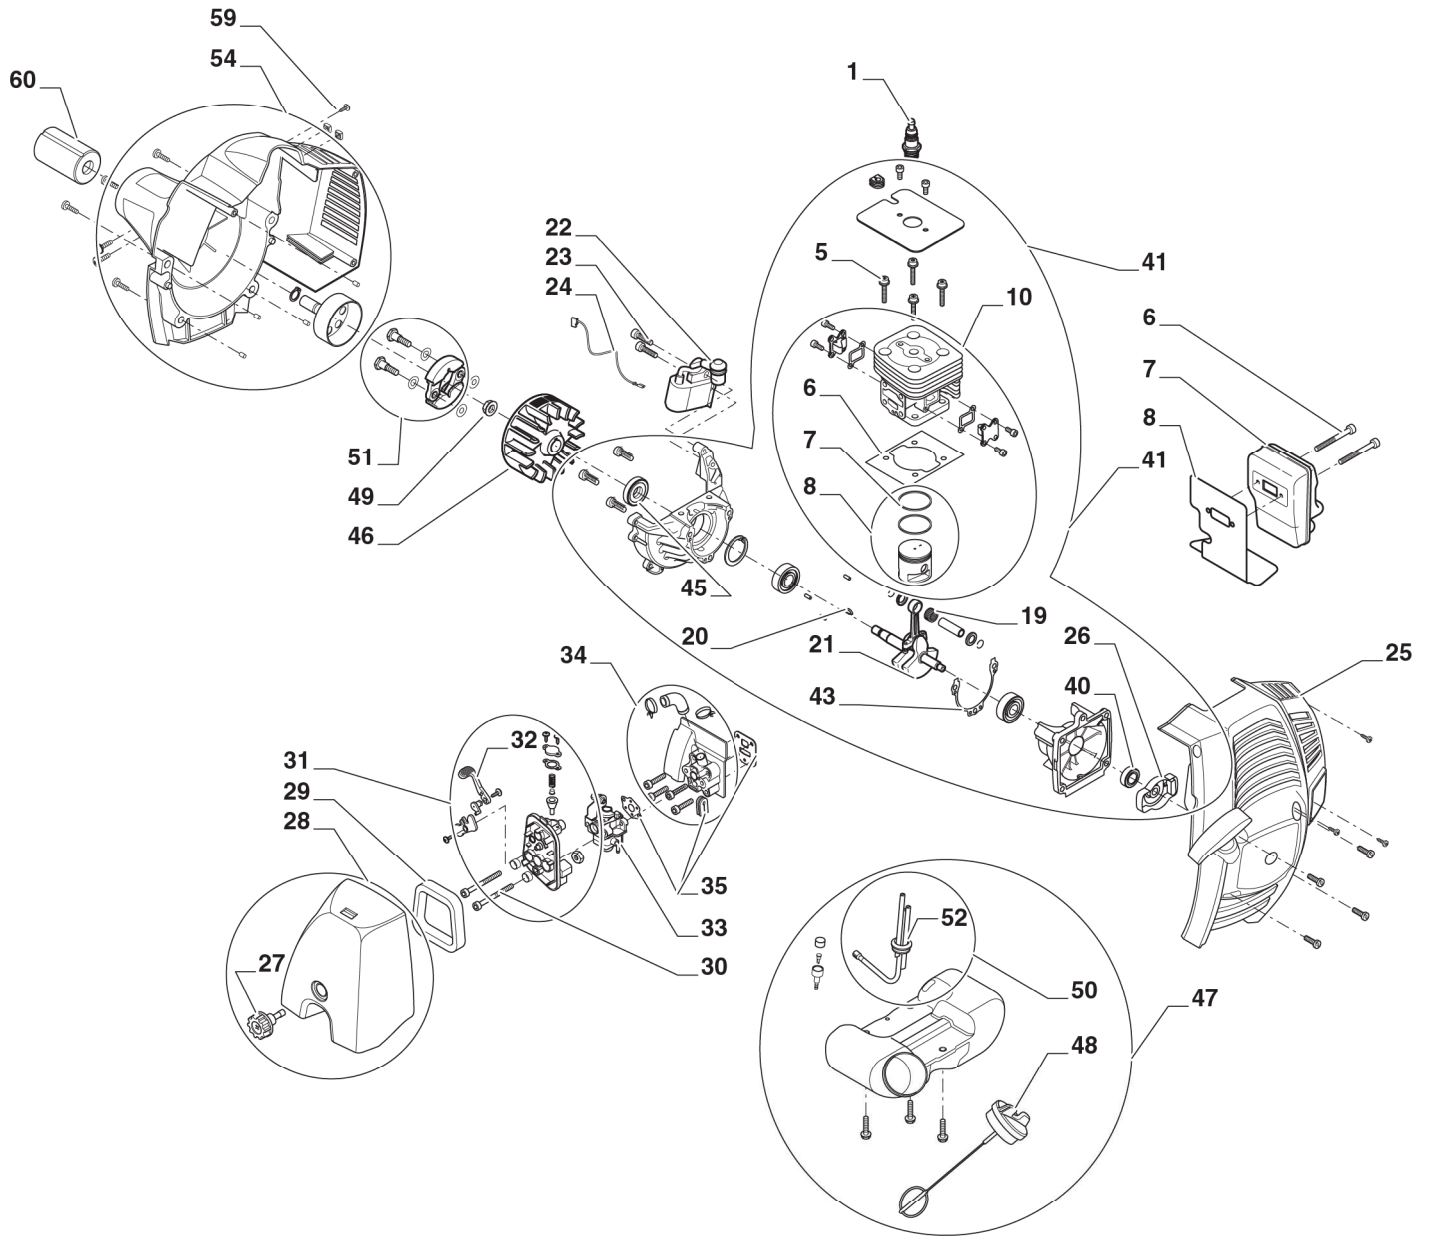

TB 27D

2009
DC006.0
1 / 2

POS.	CODE	Q.TY	DESCRIZIONE	DESCRIPTION	DESCRIPTION	BESCHREIBUNG	REMARKS
1	23051000/0	1	CANDELA	SPARK PLUG	BOUGIE	ZÜNDKERZE	
5	123878049/0	1	VITE	SCREW	VIS	SCHRAUBE	
6	123878050/0	1	VITE	SCREW	VIS	SCHRAUBE	
7	183740005/0	1	SILENZIATORE	MUFFLER	SILENCIEUX	SCHALLDÄMPFER	
8	123280025/0	1	GUARNIZIONE SILENZIA- TORE	GASKET	JOINT SILENCIEUX	DICHTUNG SCHALLDÄM- PFER	
10	183070003/0	1	ASS. CILINDRO - PISTO- NE	CYLINDER - PISTON ASS'Y	ENS.CYLINDRE-PISTON	SET ZYLINDER-KOLBEN	
13	123280026/0	1	GUARNIZIONE CILINDRO	CYLINDER GASKET	JOINT CYLINDRE	ZYLINDERDICHTUNG	
14	123204004/0	2	FASCIA ELASTICA	PISTON RING	COLLIER ÉLASTIQUE	KOLBENRING	
15	183590003/0	1	ASS. PISTONE	PISTON ASS'Y	ENS.PISTON	SET KOLBEN	
19	123072001/0	1	ASTUCCIO A RULLI	NEEDLE BEARING	ROUL. À AIGUILLES	WALZENROHR	
20	123072000/0	1	LINGUETTA VOLANO	FLYWHEEL KEY	CLAVETTE VOLANT	LASCHE SCHWUNGRAD	
21	123020019/0	1	LINGUETTA VOLANO	FLYWHEEL KEY	LANGUETTE VOLANT	LASCHE SCHWUNGRAD	
22	123044007/0	1	BOBINA ELETTRONICA	ELECTR. COIL	BOBINE ÉLECTRONIQUE	ELEKTRONIKSPULE	
23	123878051/0	1	VITE	SCREW	VIS	SCHRAUBE	
24	123065033/0	1	CAVO BOBINA	SPARK PLUG CABLE	CÂBLE BOUGIE	SPULENDRAHT	
25	183037001/0	1	ASS. AVVIATORE GIALLO	STARTER ASSY YELLOW	DÉMARREUR JAUNE	SET STARTER GELB	
-	183037002/0	1	ASS. AVVIATORE ROSSO	STARTER ASSY RED	DÉMARREUR ROUGE	SET STARTER ROT	
26	123082001/0	1	COPPA AVVIAMENTO	STARTER CUP	COUPE DÉMARREUR	STARTERGEHÄUSE	
27	123593505/0	1	POMELLO	KNOB	BOUTON	KNAUF	
28	183090003/0	1	COPRIFILTRO, GIALLO	FILTER COVER, YELLOW	COUVRE-FILTRE, JAUNE	FILTERABD. GELB	
-	183090004/0	1	COPRIFILTRO, ROSSO	FILTER COVER, RED	COUVRE-FILTRE, ROUGE	FILTERABD. ROT	
29	123220008/0	1	FILTRO ARIA	AIR FILTER	FILTRE À AIR	LUFTFILTER	
30	123878052/0	1	VITE	SCREW	VIS	SCHRAUBE	
31	383781001/0	1	SUPP. FILTRO ARIA	AIR FILTER HOLDER	SUPP. FILTRE À AIR	HALTER LUFTFILTER	
32	123315077/0	1	LEVA ARIA	CHOKER LEVER	LEVIER AIR	CHOKERHEBEL	
33	123054021/0	1	CARBURATORE	CARBURETTOR	CARBURATEUR	VERGASER	
34	383073501/0	1	ASS. COLLETTORE ASPI- RAZIONE	INTAKE MANIFOLD ASSY	COLLECTEUR ASPIRA- TION	KOLLEKTOR ANSAUGUNG	
35	183303511/0	1	ASS. GUARNIZIONI	GASKET ASS'Y	GASKET ASS'Y	SET DICHTUNGEN	
40	119035154/0	1	ANELLO DI TENUTA	SEAL RING	ANNEAU DE TENUE	DICHTRING	
41	183275301/0	1	SHORT BLOCK MOTORE	ENGINE SHORT BLOCK	SHORT BLOCK MOTEUR	SHORT BLOCK MOTOR	
43	123280027/0	1	GUARNIZIONE CARTER	CRANKCASE GASKET	GARNITURE CARTER	GEHÄUSEDICHTUNG	
45	112020001/0	1	ANELLO DI TENUTA	SEAL RING	ANNEAU DE TENUE	DICHTRING	
46	183880004/0	1	ASS. VOLANO C/MASSE	FLYWHEEL ASS.Y	ENS. VOLANT	SCHWUNGRAD MAGNET	
47	183733004/0	1	ASS. SERBATOIO MIX.	KIT FUEL TANK	ENS.RÉSERVOIR MÉ- LANGE	SET TREIBSTOFFTANK	
48	123790016/0	1	ASS. TAPPO MISCELA	FUEL CAP ASSY	BOUHCON MÉLANGE	SET DECKEL TREIBSTOFF	
49	123120004/0	1	DADO	NUT	ECROU	MUTTER	
50	383240001/0	1	ASS. GOMMINO PASSA- TUBI	GROMMET ASSY	ENS.RONDELLE CAOU- TCHOU	SET GUMMIRINGE	
51	183215003/0	1	ASS. FRIZIONE	CLUTCH ASS.Y	FRICTION	SET KUPPLUNG	
52	183520001/0	1	PESCANTE MISCELA	INTAKE FILTER	FILTRE D'ASPIRATION	TAUCHSONDE	
54	383785001/0	1	ASS.SUPPORTO TRASM., GIALLO	SUPPORT TRASM.ASSY, YELLOW	ENS.SUPPORT TRANSM., JAUNE	GETRIEBEPLATTFORM, GELB	
-	383785002/0	1	ASS.SUPPORTO TRASM., ROSSO	SUPPORT TRASM.ASSY, RED	ENS.SUPPORT TRANSM., ROUGE	GETRIEBEPLATTFORM, ROT	
59	6980624	1	VITE	SCREW	VIS	SCHRAUBE	
60	123275020/0	1	GOMMINO	GROMMET	CAOUTCHOU	GUMMI	