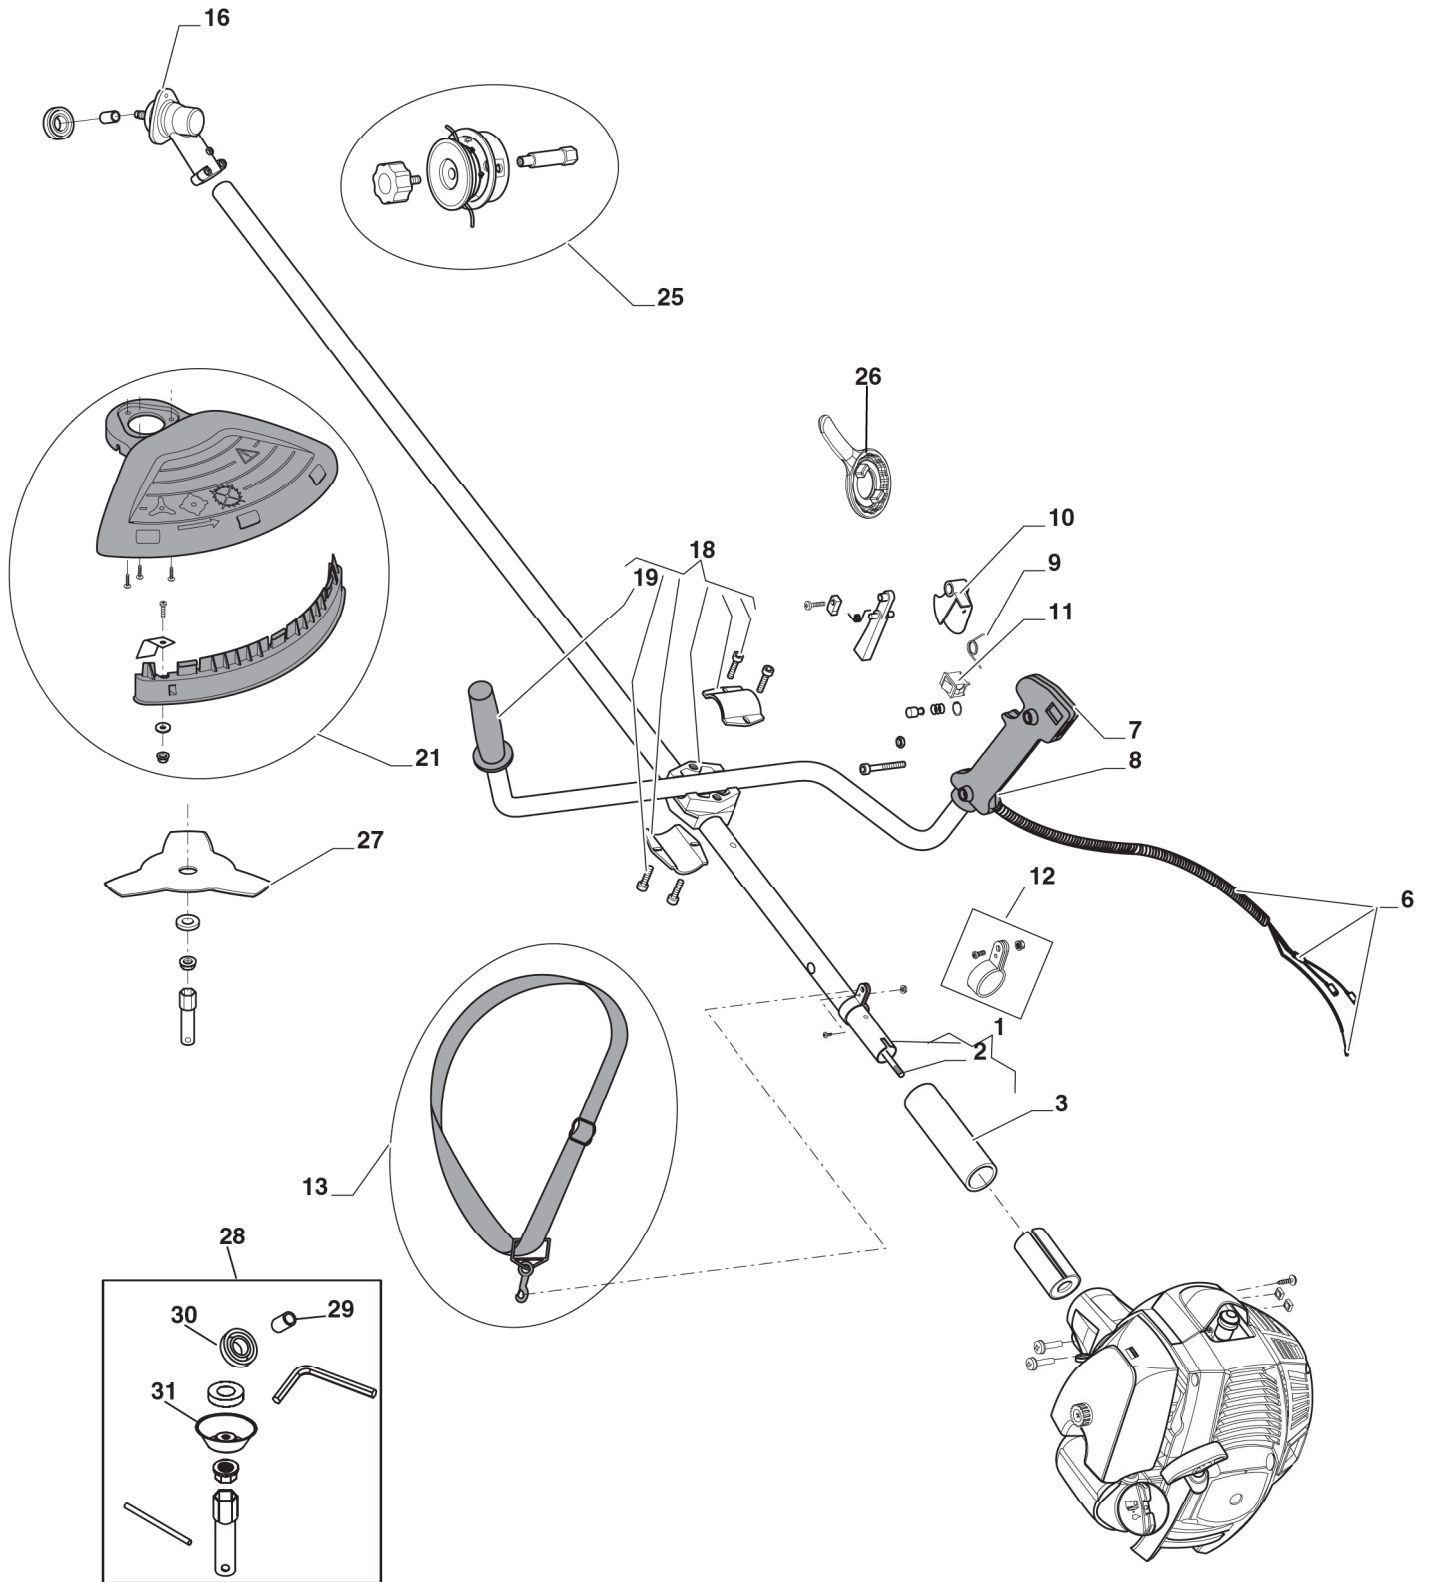

TB 27D

2009
DC006.0
1 / 2

POS.	CODE	Q.TY	DESCRIZIONE	DESCRIPTION	DESCRIPTION	BESCHREIBUNG	REMARKS
1	383869063/0	1	ASS.TUBO TRASMISSIONE	TRANSMISSION PIPE ASS.Y	ENS.TUBE TRANSM.	SCHAFTGRUPPE	
2	123020021/0	1	ASS.ALBERO TRASMISSIONE	TRANSM.SHAFT ASS.Y	ENS.ARBRE TRANSM.	MOTORWELLENEINHEIT	
3	123170002/0	1	DISTANZIALE	SPACER	ENTRETOISE	THERMOISOLIERUNG	
6	183065017/0	1	ASS. CAVI + GUAINA	CABLES ASS.Y + SHEATH	CÂBLE AVEC GAINE	KABEL MIT MANTEL	
7	123700056/0	1	IMPUGNATURA DESTRA	RIGHT HANDGRIP	BRANCHE DRO.	RECHTE GRIFF	
8	123700057/0	1	IMPUGNATURA SINISTRA	LEFT HANDGRIP	BRANCHE GAU.	LINKE GRIFF	
9	123430579/0	1	MOLLA LEVA ACCELERATORE	SPRING	RESSORT	FEDER GASHEBEL	
10	123315078/0	1	LEVA ACCELERATORE	THROTTLE LEVER	LEVIER ACCÉLÉRATEUR	GASHEBEL	
11	6980206	1	INTERRUTTORE STOP	STOP SWITCH	INTERRUPTEUR D'ARRÊT	STOP-SCHALTER	
12	383780001/0	1	ASS. SUPPORTO BRETELLE	HARNESS SUPPORT ASS.Y	ENS.SUPPORT HARNAIS	GURTZEUGHALTER	
13	123046004/0	1	BRETELLA	HARNESS	HARNAIS	GURTZEUG	
16	383820505/0	1	ASS.TESTINA INGRANAGGI	GEAR CASE ASSY	ENS. BOÎTE ENGREN.	SET ZAHNRADGETRIEBE	
18	183394006/0	1	ASS. MANUBRIO	HANDLE ASS.Y	ENS. GUIDON	SET HANDGRIFF	
19	123395051/0	1	IMPUGNATURA SINISTRA	LEFT HANDGRIP	BRANCHE GAU.	LINKE GRIFF	
21	383465005/0	1	ASS. PARASPRUZZI	SAFETY COVER ASS.Y	ENS. CAPOT ANTI-PROJECTIONS	SET SPRITZSCHUTZ	
25	383820504/0	1	ASS. TESTINA A FILI	CUTTING LINE ASSY	ENS. TÊTE FILS	SET SCHNEIDEKOPF	
26	123070009/0	1	CHIAVE TESTINA	NYLON HEAD KEY	CLEF	SCHLUSSEL	
27	123155005/0	1	DISCO 3 PUNTE	3 TEETH DISC	LAME À 3 DENTS	SCHEIBE / 3 ZÄHNE	
28	383303512/0	1	BUSTA DOTAZIONI	PARTS BAG	DOTATION	SATZ	
29	6980307	1	COLLARE	COLLAR	COLLIER	STELLRING	
30	6980308	1	GHIERA SUPERIORE	UPPER RING NUT	BAGUE SUPÉRIEURE	OBERER RINGBOLZEN	
31	6980312	1	COPPA FISSA	STABILIZER	STABILISATEUR	STABILISATOR