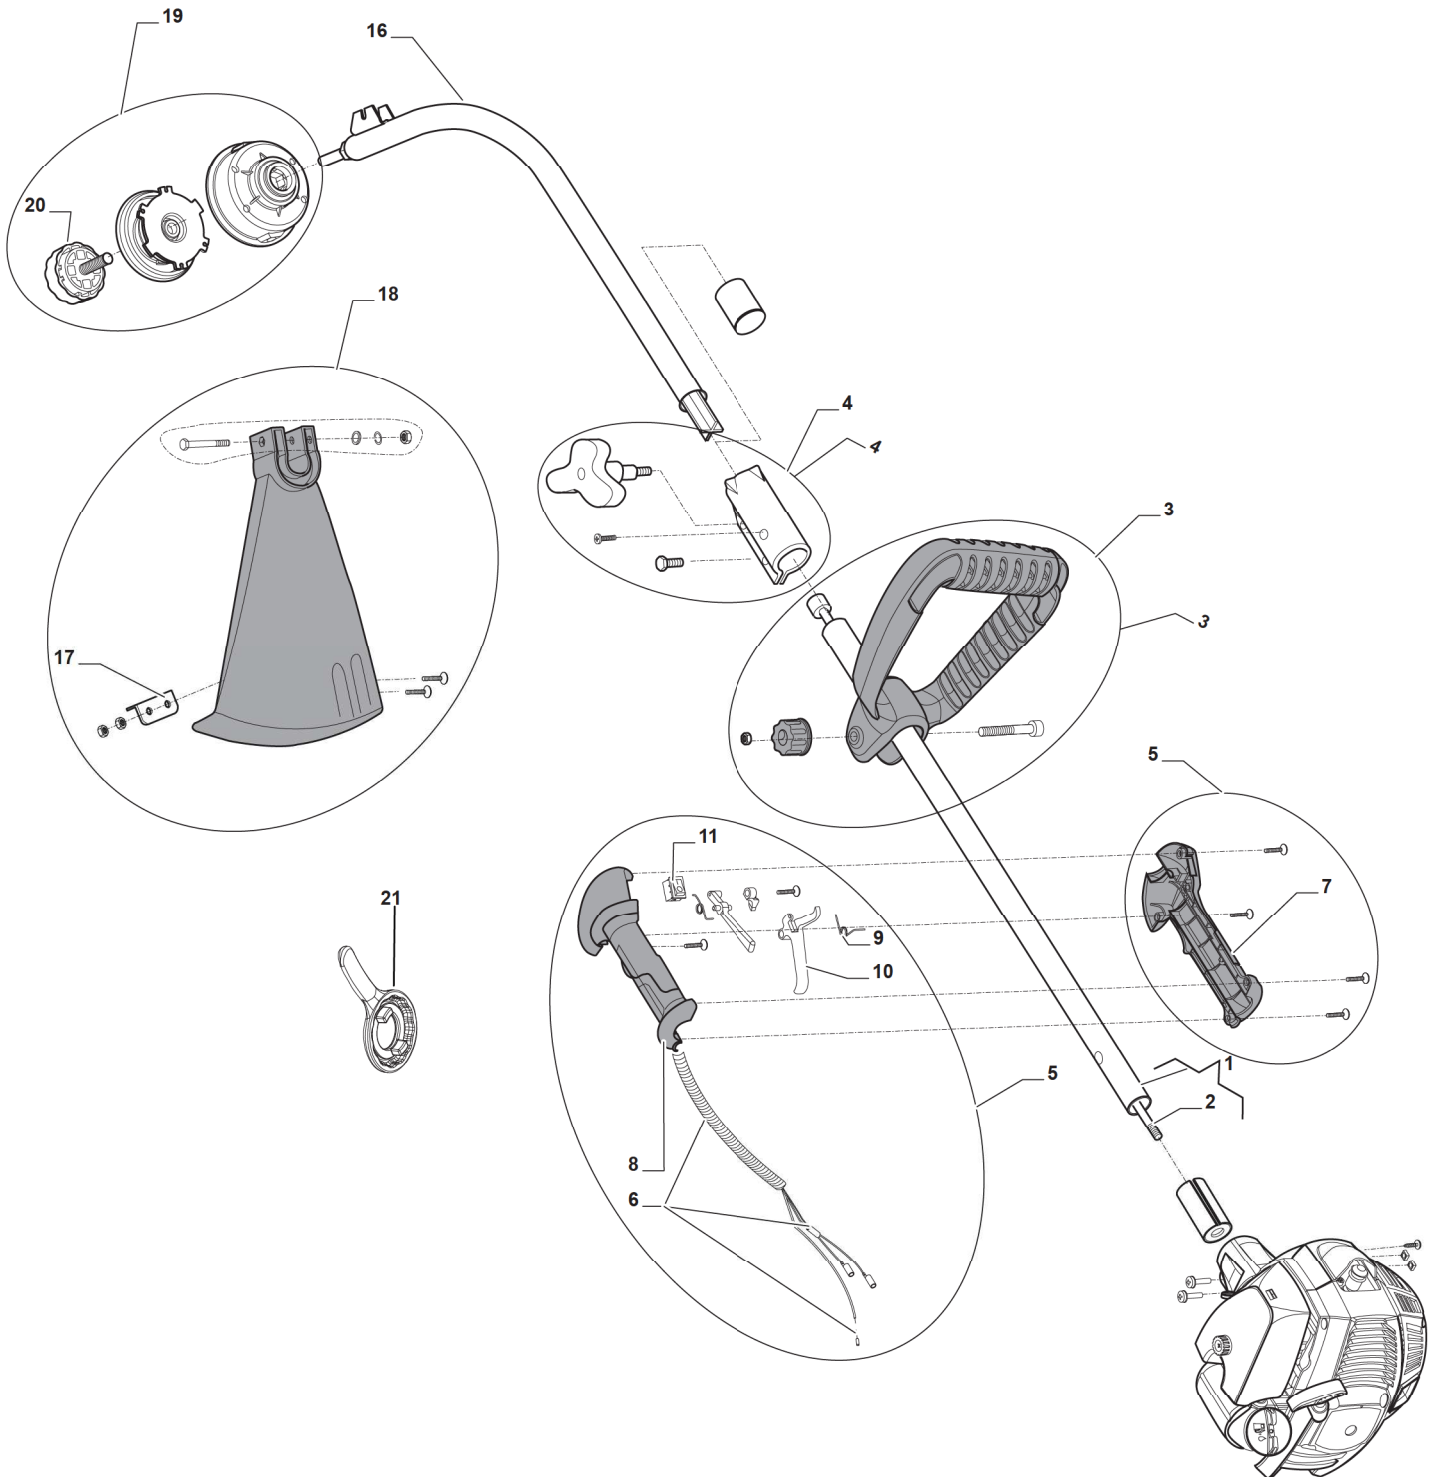

TB 27J

2009
DC005.0
1 / 2

POS.	CODE	Q.TY	DESCRIZIONE	DESCRIPTION	DESCRIPTION	BESCHREIBUNG	REMARKS
1	383869060/0	1	ASS.TUBO TRASMISSIONE	TRANSMISSION PIPE ASS.Y	ENS.TUBE TRANSM.	SCHAFTGRUPPE	
2	123020018/0	1	ASS.ALBERO TRASMISSIONE	TRANSM.SHAFT ASS.Y	ENS.ARBRE TRANSM.	MOTORWELLENEINHEIT	
3	383300018/0	1	IMPUGNATURA ANTERIORE	FRONT HANDLE	POIGNÉE AVANT	HANDGRIFF VORNE	
4	383260001/0	1	GIUNTO DI CONNESSIONE	JOINT CHAIR ASS'Y	ENS.JONCTION ARBRE TRANS.	KUPPLUNGSTEIL	
5	383300017/0	1	ASS. IMPUGNATURA	HANDLE ASS.Y	ENS.POIGNÉE	SET HANDGRIFF	
6	183065012/0	1	ASS. CAVI + GUAINA	CABLES ASS.Y + SHEATH	CÂBLE AVEC GAINE	KABEL MIT MANTEL	
7	123700054/0	1	IMPUGNATURA DESTRA	RIGHT HANDGRIP	BRANCHE DRO.	RECHTE GRIFF	
8	123700055/0	1	IMPUGNATURA SINISTRA	LEFT HANDGRIP	BRANCHE GAU.	LINKE GRIFF	
9	123430578/0	1	MOLLA LEVA ACCELERATORE	SPRING	RESSORT	FEDER GASHEBEL	
10	123315076/0	1	LEVA ACCELERATORE	THROTTLE LEVER	LEVIER ACCÉLÉRATEUR	GASHEBEL	
11	6980206	1	INTERRUTTORE STOP	STOP SWITCH	INTERRUPTEUR D'ARRÊT	STOP-SCHALTER	
12	383780001/0	1	ASS. SUPPORTO BRETTELLE	HARNESS SUPPORT ASS.Y	ENS.SUPPORT HARNAIS	GURTZEUGHALTER	
13	123046004/0	1	BRETTILLA	HARNESS	HARNAIS	GURTZEUG	
14	383869062/0	1	ASS.TUBO TRASMISSIONE	TRANSMISSION PIPE ASS.Y	ENS.TUBE TRANSM.	SCHAFTGRUPPE	
15	123020020/0	1	ASS.ALBERO TRASMISSIONE	TRANSM.SHAFT ASS.Y	ENS.ARBRE TRANSM.	MOTORWELLENEINHEIT	
16	383820505/0	1	ASS.TESTINA INGRANAGGI	GEAR CASE ASSY	ENS. BOÎTE ENGREN.	SET ZAHNRADGETRIEBE	
21	383465005/0	1	ASS. PARASPRUZZI	SAFETY COVER ASS.Y	ENS. CAPOT ANTI-PROJECTIONS	SET SPRITZSCHUTZ	
25	383820504/0	1	ASS. TESTINA A FILI	CUTTING LINE ASSY	ENS. TÊTE FILS	SET SCHNEIDEKOPF	
26	123070009/0	1	CHIAVE TESTINA	NYLON HEAD KEY	CLEF	SCHLUSSEL	
27	123155005/0	1	DISCO 3 PUNTE	3 TEETH DISC	LAME À 3 DENTS	SCHEIBE / 3 ZÄHNE	
28	383303512/0	1	BUSTA DOTAZIONI	PARTS BAG	DOTATION	SATZ	
29	6980307	1	COLLARE	COLLAR	COLLIER	STELLRING	
30	6980308	1	GHIERA SUPERIORE	UPPER RING NUT	BAGUE SUPÉRIEURE	OBERER RINGBOLZEN	
31	6980312	1	COPPA FISSA	STABILIZER	STABILISATEUR	STABILISATOR	