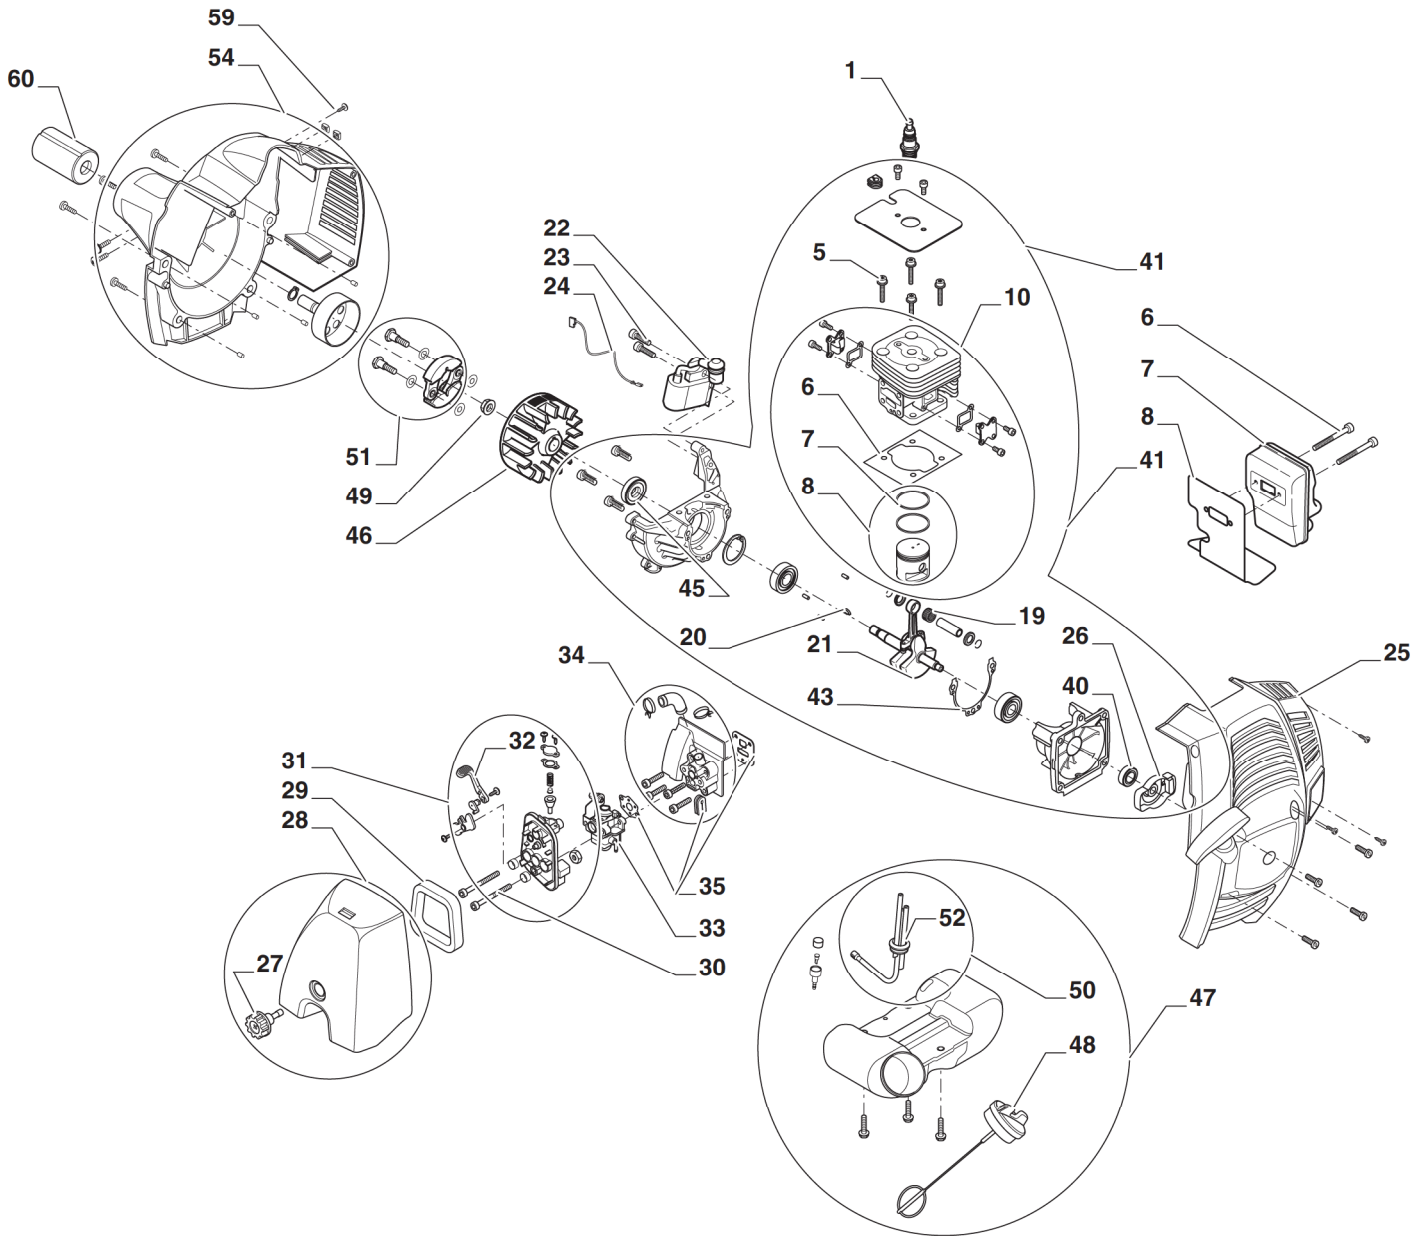

TB 27J

2009
DC004.0
1 / 2

POS.	CODE	Q.TY	DESCRIZIONE	DESCRIPTION	DESCRIPTION	BESCHREIBUNG	REMARKS
1	23051000/0	1	CANDELA	SPARK PLUG	BOUGIE	ZÜNDKERZE	
5	123878049/0	1	VITE	SCREW	VIS	SCHRAUBE	
6	123878050/0	1	VITE	SCREW	VIS	SCHRAUBE	
7	183740005/0	1	SILENZIATORE	MUFFLER	SILENCIEUX	SCHALLDÄMPFER	
8	123280025/0	1	GUARNIZIONE SILENZIA- TORE	GASKET	JOINT SILENCIEUX	DICHTUNG SCHALLDÄM- PFER	
10	183070003/0	1	ASS. CILINDRO - PISTO- NE	CYLINDER - PISTON ASS'Y	ENS.CYLINDRE-PISTON	SET ZYLINDER-KOLBEN	
13	123280026/0	1	GUARNIZIONE CILINDRO	CYLINDER GASKET	JOINT CYLINDRE	ZYLINDERDICHTUNG	
14	123204004/0	2	FASCIA ELASTICA	PISTON RING	COLLIER ÉLASTIQUE	KOLBENRING	
15	183590003/0	1	ASS. PISTONE	PISTON ASS'Y	ENS.PISTON	SET KOLBEN	
19	123072001/0	1	ASTUCCIO A RULLI	NEEDLE BEARING	ROUL. À AIGUILLES	WALZENROHR	
20	123072000/0	1	LINGUETTA VOLANO	FLYWHEEL KEY	CLAVETTE VOLANT	LASCHE SCHWUNGRAD	
21	123020019/0	1	LINGUETTA VOLANO	FLYWHEEL KEY	LANGUETTE VOLANT	LASCHE SCHWUNGRAD	
22	123044007/0	1	BOBINA ELETTRONICA	ELECTR. COIL	BOBINE ÉLECTRONIQUE	ELEKTRONIKSPULE	
23	123878051/0	1	VITE	SCREW	VIS	SCHRAUBE	
24	123065033/0	1	CAVO BOBINA	SPARK PLUG CABLE	CÂBLE BOUGIE	SPULENDRAHT	
25	183037001/0	1	ASS. AVVIATORE GIALLO	STARTER ASSY YELLOW	DÉMARREUR JAUNE	SET STARTER GELB	
-	183037002/0	1	ASS. AVVIATORE ROSSO	STARTER ASSY RED	DÉMARREUR ROUGE	SET STARTER ROT	
26	123082001/0	1	COPPA AVVIAMENTO	STARTER CUP	COUPE DÉMARREUR	STARTERGEHÄUSE	
27	123593505/0	1	POMELLO	KNOB	BOUTON	KNAUF	
28	183090003/0	1	COPRIFILTRO, GIALLO	FILTER COVER, YELLOW	COUVRE-FILTRE, JAUNE	FILTERABD. GELB	
-	183090004/0	1	COPRIFILTRO, ROSSO	FILTER COVER, RED	COUVRE-FILTRE, ROUGE	FILTERABD. ROT	
29	123220008/0	1	FILTRO ARIA	AIR FILTER	FILTRE À AIR	LUFTFILTER	
30	123878052/0	1	VITE	SCREW	VIS	SCHRAUBE	
31	383781001/0	1	SUPP. FILTRO ARIA	AIR FILTER HOLDER	SUPP. FILTRE À AIR	HALTER LUFTFILTER	
32	123315077/0	1	LEVA ARIA	CHOKER LEVER	LEVIER AIR	CHOKERHEBEL	
33	123054021/0	1	CARBURATORE	CARBURETTOR	CARBURATEUR	VERGASER	
34	383073501/0	1	ASS. COLLETTOR ASPIRA- RAZIONE	INTAKE MANIFOLD ASSY	COLLECTEUR ASPIRA- TION	KOLLEKTOR ANSAUGUNG	
35	183303511/0	1	ASS. GUARNIZIONI	GASKET ASS'Y	GASKET ASS'Y	SET DICHTUNGEN	
40	119035154/0	1	ANELLO DI TENUTA	SEAL RING	ANNEAU DE TENUE	DICHTRING	
41	183275301/0	1	SHORT BLOCK MOTORE	ENGINE SHORT BLOCK	SHORT BLOCK MOTEUR	SHORT BLOCK MOTOR	
43	123280027/0	1	GUARNIZIONE CARTER	CRANKCASE GASKET	GARNITURE CARTER	GEHÄUSEDICHTUNG	
45	112020001/0	1	ANELLO DI TENUTA	SEAL RING	ANNEAU DE TENUE	DICHTRING	
46	183880004/0	1	ASS. VOLANO C/MASSE	FLYWHEEL ASS.Y	ENS. VOLANT	SCHWUNGRAD MAGNET	
47	183733004/0	1	ASS. SERBATOIO MIX.	KIT FUEL TANK	ENS.RÉSERVOIR MÉ- LANGE	SET TREIBSTOFFTANK	
48	123790016/0	1	ASS. TAPPO MISCELA	FUEL CAP ASSY	BOUHCON MÉLANGE	SET DECKEL TREIBSTOFF	
49	123120004/0	1	DADO	NUT	ECROU	MUTTER	
50	383240001/0	1	ASS. GOMMINO PASSA- TUBI	GROMMET ASSY	ENS.RONDELLE CAOU- TCHOU	SET GUMMIRINGE	
51	183215003/0	1	ASS. FRIZIONE	CLUTCH ASS.Y	FRICTION	SET KUPPLUNG	
52	183520001/0	1	PESCANTE MISCELA	INTAKE FILTER	FILTRE D'ASPIRATION	TAUCHSONDE	
54	383785001/0	1	ASS.SUPPORTO TRASM., GIALLO	SUPPORT TRASM.ASSY, YELLOW	ENS.SUPPORT TRANSM., JAUNE	GETRIEBEPLATTFORM, GELB	
-	383785002/0	1	ASS.SUPPORTO TRASM., ROSSO	SUPPORT TRASM.ASSY, RED	ENS.SUPPORT TRANSM., ROUGE	GETRIEBEPLATTFORM, ROT	
59	6980624	1	VITE	SCREW	VIS	SCHRAUBE	
60	123275020/0	1	GOMMINO	GROMMET	CAOUTCHOU	GUMMI