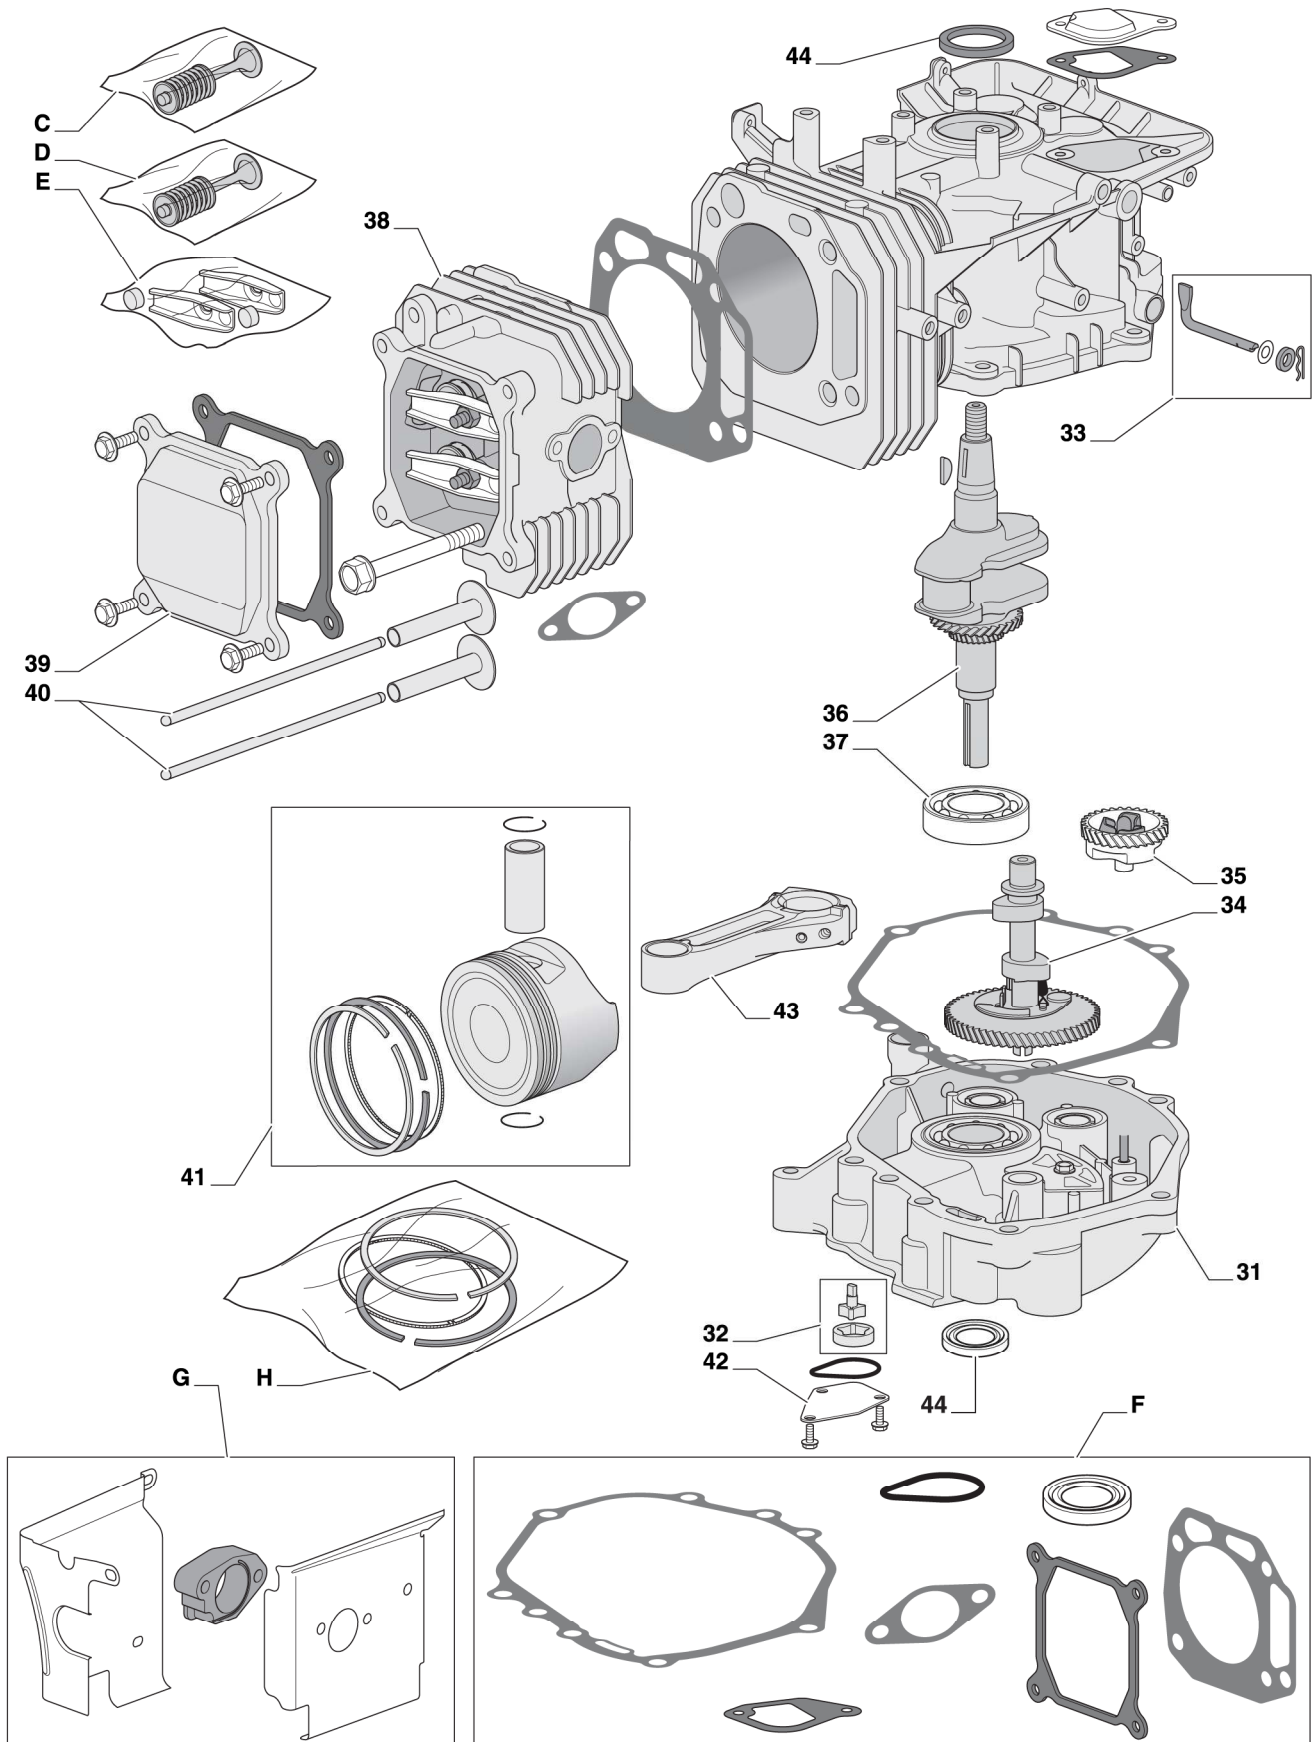

N.	CODE	Q.TY	DESCRIZIONE	DESCRIPTION	DESCRIPTION	BESCHREIBUNG
31	118550221/0	1	ASS. CARTER MOTORE	CRANKCASE COVER ASSY	ENS. CARTER MOTEUR	SATZ MOTORGEHÄUSE
32	118550224/0	1	ASS. POMPA OLIO	OIL PUMP	POMPE À HUILE	SATZ ÖLPUMPE
33	118550226/0	1	ASS. ALBERO REGOLATORE	SHAFT, GOVERNOR ARM ASSY	TRINGLE COMMANDE DE PUISSANCE DE CARBURATEUR	VERGASERLEISTUNGSEBELGE- STÄNGE
34	118550243/0	1	ALBERO CAMME	CAMSHAFT ASSY	ARBRE À CAMES	NOCKENWELLE
35	118550347/0	1	ASS. REGOLATORE	SPEED GOVERNOR ASSY	ENS. RÉGULATEUR DE VITESSE	SATZ DREZAHLREGLER
36	118550232/0	1	ASS. ALBERO MOTORE	CRANKSHAFT	ARBRE MOTEUR	SET MOTORWELLE
37	118550227/0	1	CUSCINETTO	BEARING	ROULEMENT	KUEGELLAGER
38	118550233/0	1	ASS. TESTA CILINDRO	CYLINDER HEAD ASSY	ENS. CULASSE DU CYLINDRE	ZYLINDERKOPF
39	118550206/0	1	COPERCHIO VALVOLE	COVER COMP., HEAD	CACHE-SOUPAPES	VENTILABDECKUNG
40	118550242/0	1	ASS. ASTE DI PUNTERIA	PUSH RODS ASSY	ENS. TIGE	SATZ STANGE
41	118550328/0	1	ASS. PISTONE	PISTON ASSY	ENS.PISTON	SET KOLBEN
42	118550223/0	1	COPERCHIO POMPA OLIO	OIL PUMP COVER	COUVERCLE POMPE À HUILE	ÖLPUMPE DECKEL
43	118550231/0	1	ASS. BIELLA MOTORE	CONNECTING ROD ASSY	ENS. BIELLE	SET PLEUELSTANGE
44	118550228/0	2	ANELLO DI TENUTA	OIL SEAL	ANNEAU DE TENUE	DICHTRING
C	118550240/0	1	ASS. VALVOLA ASPIRAZIONE	INTAKE VALVE ASSY	ENS. SOUPAPE ASPIRATION	SATZ ANSAUGVENTIL
D	118550241/0	1	ASS. VALVOLA SCARICO	EXHAUST VALVE ASSY	ENS. SOUPAPE ÉVACUATION	SATZ ABFLUSSVENTIL
E	118550334/0	1	SET BILANCIERI VALVOLE	VALVE ARM SET	ENS. CULBUTEUR	SATZ KIPPEBEL
F	118550333/0	1	ASS. GUARNIZIONI MOTORE	ENGINE GASKET SET	KIT GARNITURES MOTEUR	SATZ DICHTUNGEN MOTOR
G	118550220/0	1	KIT PROTEZIONI MOTORE	ENGINE GUARD ASSY	ENS. PROTECTION MOTEUR	SATZ SCHUTZ MOTOR
H	118550326/0	1	ASS. FASCE ELASTICHE	PISTON, RING SET	ENS. BAGUES ÉLASTIQUES	SET ELASTISCHE RINGE