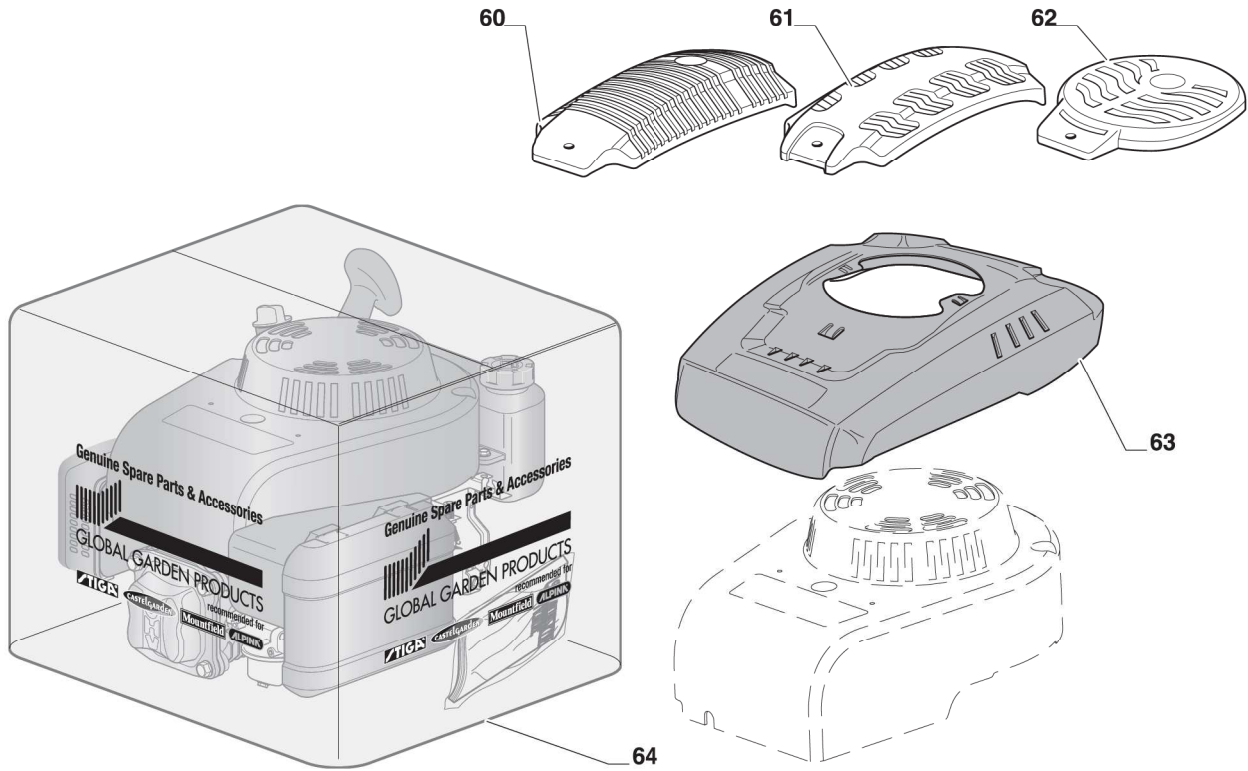

WBE0701

160 cc

2008

202.0

5 / 5

N.	CODE	Q.TY	DESCRIZIONE	DESCRIPTION	DESCRIPTION	BESCHREIBUNG
60	22055457/0	1	CAPPOTTINA	COVER	CAPOT	HAUBE
61	22055451/0	1	CAPPOTTINA	COVER	CAPOT	HAUBE
62	22055443/0	1	CAPPOTTINA	COVER	CAPOT	HAUBE
63	322055463/1	1	CAPPOTTINA	COVER	CAPOT	HAUBE
64	118550317/0	1	MOTORE COMPLETO (WBE0701)	ENGINE ASSEMBLED (WBE0701)	MOTEUR COMPLETE (WBE0701)	MOTOR KOMPLETT (WBE0701)