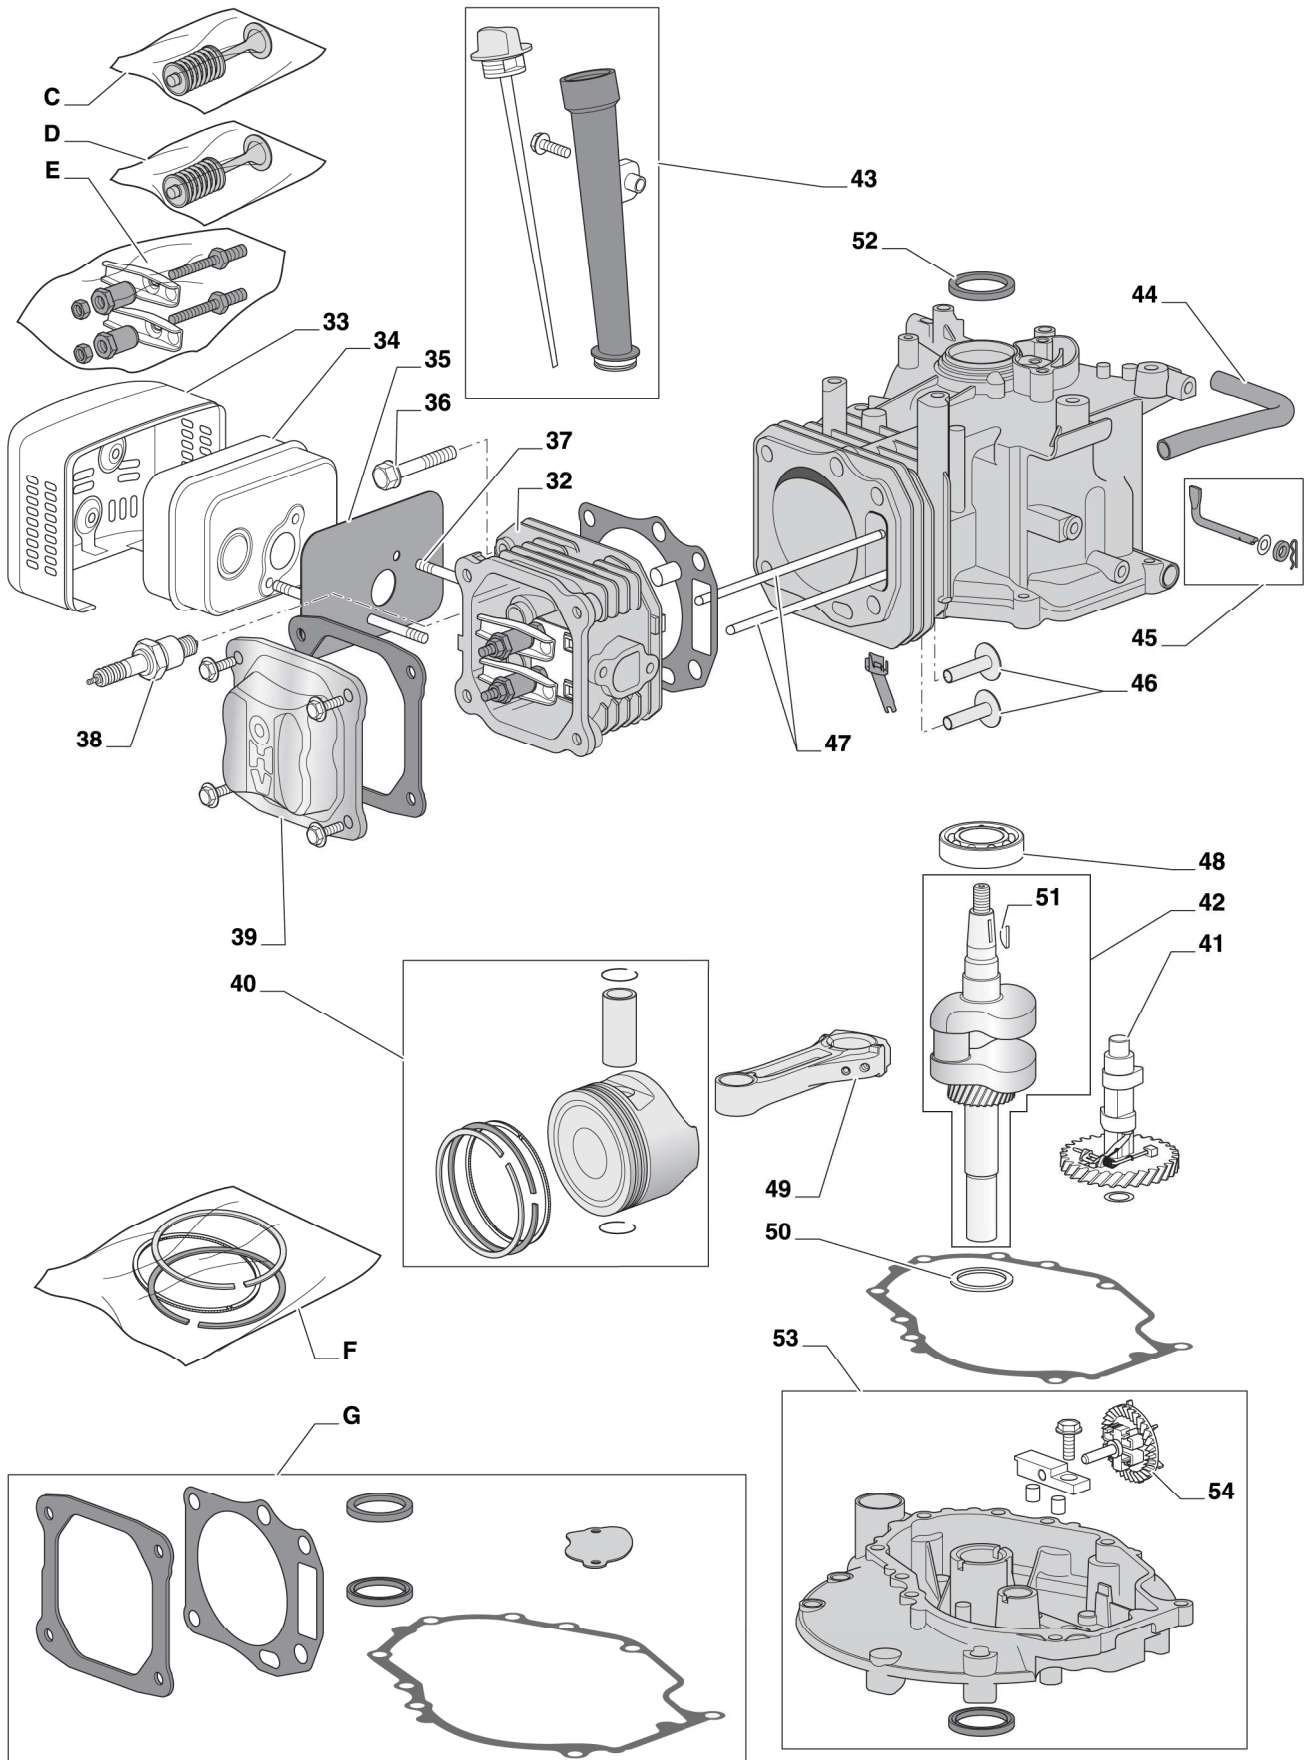

WBE0701

160 cc

2008

202.0

3 / 5

N.	CODE	Q.TY	DESCRIZIONE	DESCRIPTION	DESCRIPTION	BESCHREIBUNG
32	118550244/0	1	ASS. TESTA CILINDRO	CYLINDER HEAD ASSY	ENS. CULASSE DU CYLINDRE	ZYLINDERKOPF
33	118550268/0	1	PROTEZIONE SILENZIATORE	MUFFLER GUARD	PROTECTION SILENCIEUX	SCHALLDÄMPFERSCHUTZ
34	118550269/0	1	SILENZIATORE	MUFFLER	SILENCIEUX	SCHALLDÄMPFER
35	118550270/0	1	GUARNIZIONE SILENZIATORE	GASKET, MUFFLER	GARNITURE SILENCIEUX	SCHALLDÄMPFERDICHTUNG
36	118550297/0	4	VITE	SCREW	VIS	SCHRAUBE
37	118550298/0	2	PRIGIONIERO	STUD BOLT	PRISONNIER	STIFTSCHRAUBE
38	9400-0244-00/0	1	CANDELA	SPARK PLUG	BOUGIE	ZÜNDKERZE
39	118550296/0	1	COPERCHIO VALVOLE	COVER COMP., HEAD	CACHE-SOUPAPES	VENTILABDECKUNG
40	118550278/0	1	ASS. PISTONE	PISTON ASSY	ENS.PISTON	SET KOLBEN
41	118550271/0	1	ALBERO CAMME	CAMSHAFT ASSY	ARBRE À CAMES	NOCKENWELLE
42	118550281/0	1	ASS. ALBERO MOTORE	CRANKSHAFT	ARBRE MOTEUR	SET MOTORWELLE
43	118550311/0	1	ASS. TUBO LIVELLO OLIO	OIL FILLER ASSY	ENSEMBLE TUYAU NIVEAU HUILE	GESAMTANSICHT ÖLSTANDROHR
44	118550306/0	1	TUBO SFIATO	BREATHER FULE PIPE	TUYAU SOUPIRAIL	ENTLÜFTERROHR
45	118550308/0	1	ASS. ALBERO REGOLATORE	SHAFT, GOVERNOR ARM ASSY	TRINGLE COMMANDE DE PUISSANCE DE CARBURATEUR	VERGASERLEISTUNGSEBEL- GESTÄNGE
46	118550291/0	1	ASS. ALZAVOLVOLE	VALVE LIFTER ASSY	ENS. POUSSOIR DE VALVE	SATZ VENTILHEBER
47	118550289/0	1	ASS. ASTE DI PUNTERIA	PUSH RODS ASSY	ENS. TIGE	SATZ STANGE
48	118550280/0	1	CUSCINETTO	BEARING	ROULEMENT	KUEGELLAGER
49	118550284/0	1	ASS. BIELLA MOTORE	CONNECTING ROD ASSY	ENS. BIELLE	SET PLEUELSTANGE
50	118550283/0	1	RONDELLA	WASHER	RONDELLE	SCHEIBE
51	118550288/0	1	LINGUETTA PER VOLANO	FLYWHEEL KEY	LANGUETTE POUR VOLANT	LASCHE F. SCHWUNGRAD
52	118550300/0	1	ANELLO DI TENUTA	OIL SEAL	ANNEAU DE TENUE	DICHTRING
53	118550309/0	1	ASS. CARTER MOTORE	CRANKCASE COVER ASSY	ENS. CARTER MOTEUR	SATZ MOTORGEHÄUSE
54	118550312/0	1	ASS. REGOLATORE	SPEED GOVERNOR ASSY	ENS. RÉGULATEUR DE VITESSE	SATZ DREZAHLEGLER
C	118550292/0	1	ASS. VALVOLA ASPIRAZIONE	INTAKE VALVE ASSY	ENS. SOUPAPE ASPIRATION	SATZ ANSAUGVENTIL
D	118550294/0	1	ASS. VALVOLA SCARICO	EXHAUST VALVE ASSY	ENS. SOUPAPE ÉVACUATION	SATZ ABFLUSSVENTIL
E	118550273/0	1	SET BILANCIERI VALVOLE	VALVE ARM SET	ENS. CULBUTEUR	SATZ KIPPEBEL
F	118550286/0	1	ASS. FASCE ELASTICHE	PISTON, RING SET	ENS. BAGUES ÉLASTIQUES	SET ELASTISCHE RINGE
G	118550246/0	1	ASS. GUARNIZIONI MOTORE	ENGINE GASKET SET	KIT GARNITURES MOTEUR	SATZ DICHTUNGEN MOTOR