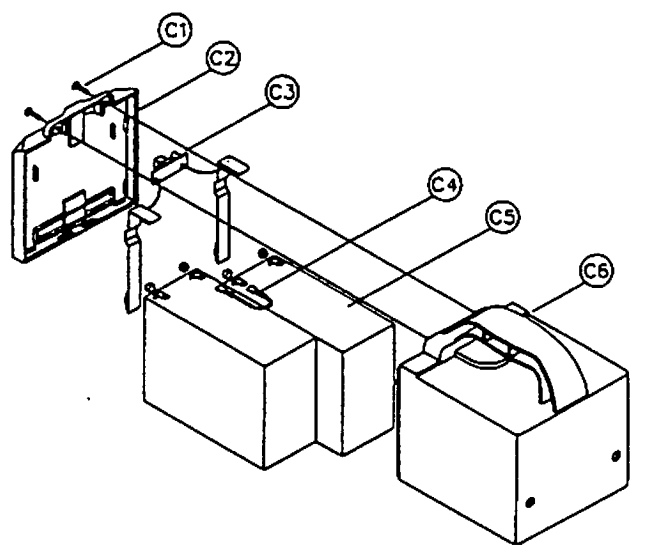

## 12-4612-65 DIANA SILVERSTAR 33 AKKU

1  
2  
4  
6  
1  
2  
6  
5

<u>Index</u>	<u>Art.N°</u>		<u>Benennung</u>	<u>Description</u>
9	421112761.02	X	Deckel	Flap
10	421112789.01	X	Feder	Spring
16	421112762.01	X	Rad	Wheel
17	421112763.03	X	Radkappe	Hub cap
18	329196192.01	X	Rad	Wheel
19	349196481.22	X	Radkappe	Hub cap
20	329496424.22	X	Nabenkappe	Wheel cap
21	421112788.01	X	Ansatzschraube	Shoulder bolt
22	329496434.08	X	Ansatzschraube	Shoulder bolt
24	329496191.01	X	Kugellager	Ball-bearing
25	349196455.01	X	Buchse	Bushing
32	421112760.02	X	Grasfangvorrichtung	Collector
33	421112758.02	X	Grasfangvorr. (Oberteil)	Top collector
34	329496447.01	X	Gehäuse	Cover
38	421112997.02	X	Führungsholm (Oberteil)	Upper handle
39	329496444.08	X	Schraube	Screw
40	329491138.01	X	Kabelhalter	Cable holder
41	421113158.02	X	Führungsholm (Unterteil)	Lower handle (right)
42	421113158.01	X	Führungsholm (Unterteil)	Lower handle (left)
43	329498032.01	X	Handschraube	Locking knob
44	329494371.08	X	Schraube	Screw
45	329970010.08	X	Scheibe	Flat washer
46	329499005.01	X	Sperrbolz	End plug
50	329496480.08	X	Scheibe	Washer
	421113130.01	X	Verstärkung	Reinforcement (not illustrated)
	428389216.12	X	Schraube	Screw (not illustrated)