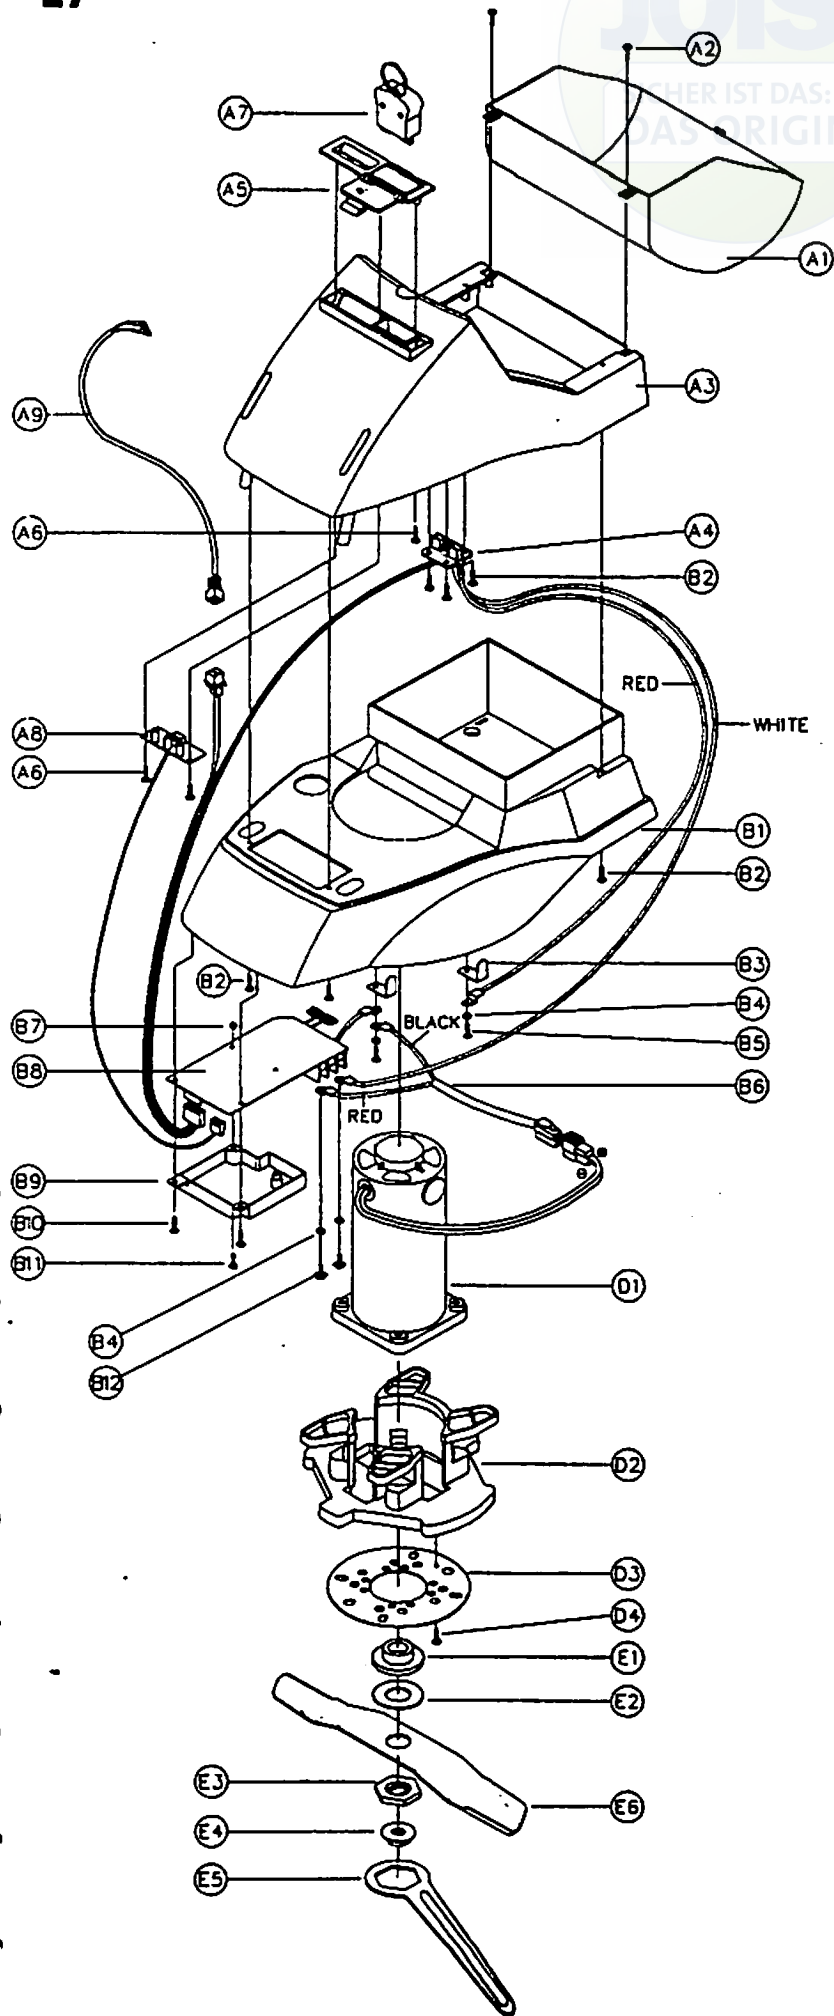

## 12-4612-65 DIANA SILVERSTAR 33 AKKU

1  
2  
4  
6  
1  
2  
6  
5

<u>Index</u>	<u>Art.N°</u>		<u>Benennung</u>	<u>Description</u>
9	421112761.02	X	Deckel	Flap
10	421112789.01	X	Feder	Spring
16	421112762.01	X	Rad	Wheel
17	421112763.03	X	Radkappe	Hub cap
18	329196192.01	X	Rad	Wheel
19	349196481.22	X	Radkappe	Hub cap
20	329496424.22	X	Nabenkappe	Wheel cap
21	421112788.01	X	Ansatzschraube	Shoulder bolt
22	329496434.08	X	Ansatzschraube	Shoulder bolt
24	329496191.01	X	Kugellager	Ball-bearing
25	349196455.01	X	Buchse	Bushing
32	421112760.02	X	Grasfangvorrichtung	Collector
33	421112758.02	X	Grasfangvorr. (Oberteil)	Top collector
34	329496447.01	X	Gehäuse	Cover
38	421112997.02	X	Führungsholm (Oberteil)	Upper handle
39	329496444.08	X	Schraube	Screw
40	329491138.01	X	Kabelhalter	Cable holder
41	421113158.02	X	Führungsholm (Unterteil)	Lower handle (right)
42	421113158.01	X	Führungsholm (Unterteil)	Lower handle (left)
43	329498032.01	X	Handschraube	Locking knob
44	329494371.08	X	Schraube	Screw
45	329970010.08	X	Scheibe	Flat washer
46	329499005.01	X	Sperrbolz	End plug
50	329496480.08	X	Scheibe	Washer
	421113130.01	X	Verstärkung	Reinforcement (not illustrated)
	428389216.12	X	Schraube	Screw (not illustrated)