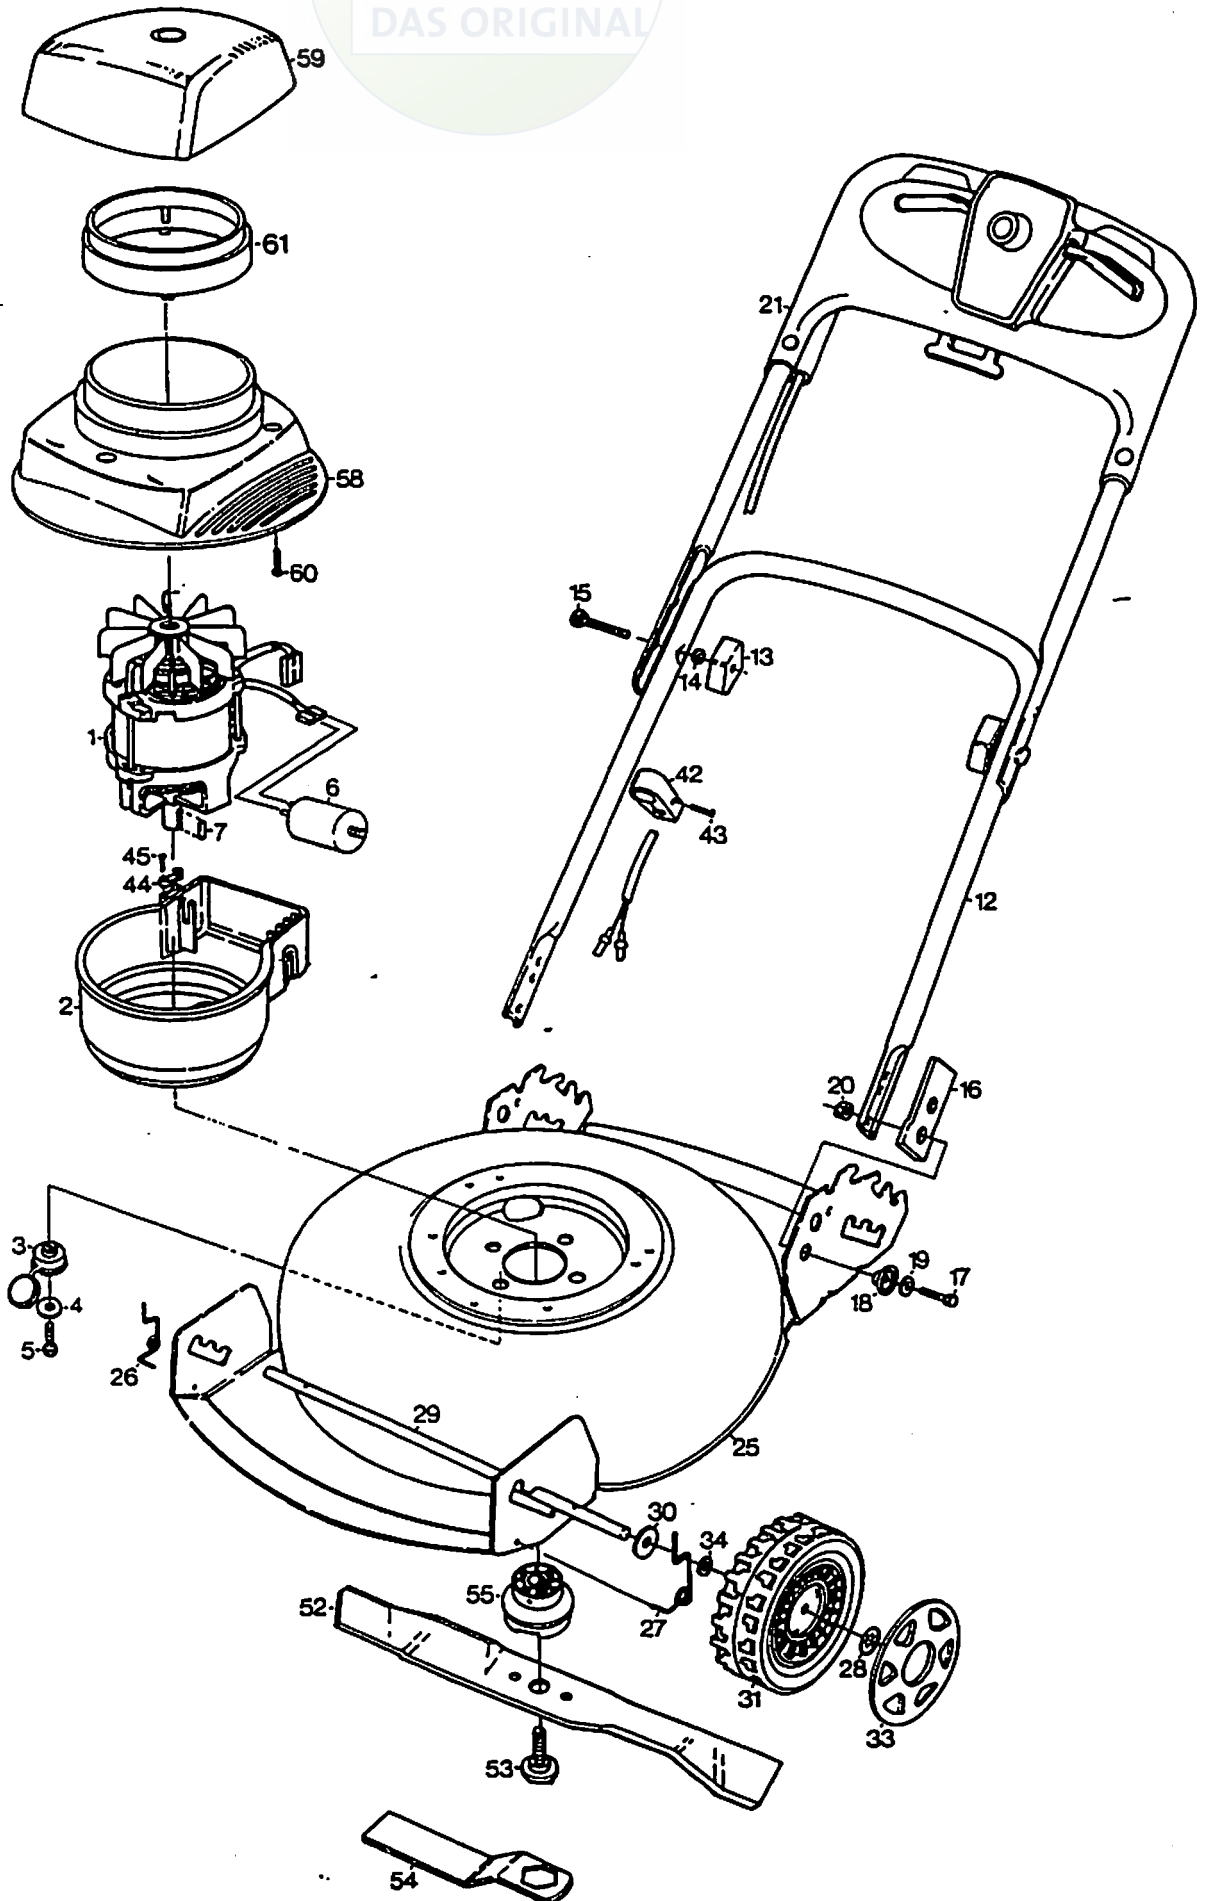

JOIST

SICHER IST DAS:
DAS ORIGINAL

Pos	Anzahl	Artikel Nummer	Benennung	Description
	113266			
1	1	9500-3000-30	El-Motor	Electric motor
2	1	1111-3054-01	Motorgehäuse	Motor housing
3	4	1111-1675-01	Isolierungshülse	Isolation bushing
4	4	9699-0062-02	Scheibe	Flat washer
5	4	9997-0825-16	Schraube	Screw
6	1	9400-0224-00	Kondensator	Capacitor
7	1	9600-0132-00	Keil	Flat key
12	1	1111-3014-01	Führungsholm-Untert.	Handle-lower part
13	1	1111-9030-02	Steuerbolzen	Handle bolt kit
13	2	1111-0035-01	.Verriegelungsrad	.Locking knob
14	2	9699-0025-02	.Scheibe	.Washer
15	2	9899-3545-12	.Schraube	.Screw
16	2	1111-2986-01	Isolierungsplatte	Isolation plate
17	4	9997-0825-16	Schraube	Screw
18	4	1111-2987-01	Isolierungshülse	Isolation collar
19	4	9699-0062-02	Scheibe	Flat washer
20	4	9747-0831-02	Mutter	Lock nut
21	1	1111-2997-01	Führungsholm m.Sch.	Handlebar w.switch
25	1	1111-2982-04	Chassis	Chassis
26	1	1111-9035-01	Höhenverstellung	Height adjust kit
26	2	1111-1589-02	.Höhenverst.feder-Rechts	.Height adj.spring-R.H.
27	2	1111-1589-01	.Höhenverst.feder-Links	.Height adj.spring-L.H.
28	4	9675-0017-02	.Verriegelungsscheibe	.Lock washer
29	2	1111-1590-01	Radachse	Wheel axle
30	4	1111-1593-01	Scheibe	Washer
31	2	1111-2656-01	Rad	Wheel
33	4	1111-2804-03	Nabenkapsel	Hub cap
34	4	9699-0069-02	Scheibe	Flat washer
42	2	1111-2018-01	Kabelhalter	Cable holder
43	2	9836-9216-12	Schraube	Screw
44	1	9579-0007-00	Kabelhalter	Cord restrainer
45	2	9849-7819-16	Schraube	Screw
52	1	1111-3010-01	Messer	Blade
53	1	1111-2679-03	Messerbolzen ⁹⁵⁸⁷⁻⁵²³⁸⁻¹²	Blade bolt - EU.
54	1	1111-1419-01	Messerschlüssel	Blade wrench
55	1	1111-2689-02	Messerhalter ¹¹¹¹⁻⁹⁰⁶⁶⁻⁰¹	Blade holder - EU.
58	1	1111-2983-02	Motorhaube	Motor cover
59	1	1111-2984-02	Motorhaube	Motor cover
60	3	9838-9522-12	Schraube	Screw
61	1	1111-2992-01	Ring	Ring

Actung! Einer oder mehrere Punkteinzüge bedeuten, daß dieses Teil zu einer kompletten Einheit gehört. Hier wird nur die Anzahl angegeben, die zu einer kompletten Einheit gehört.