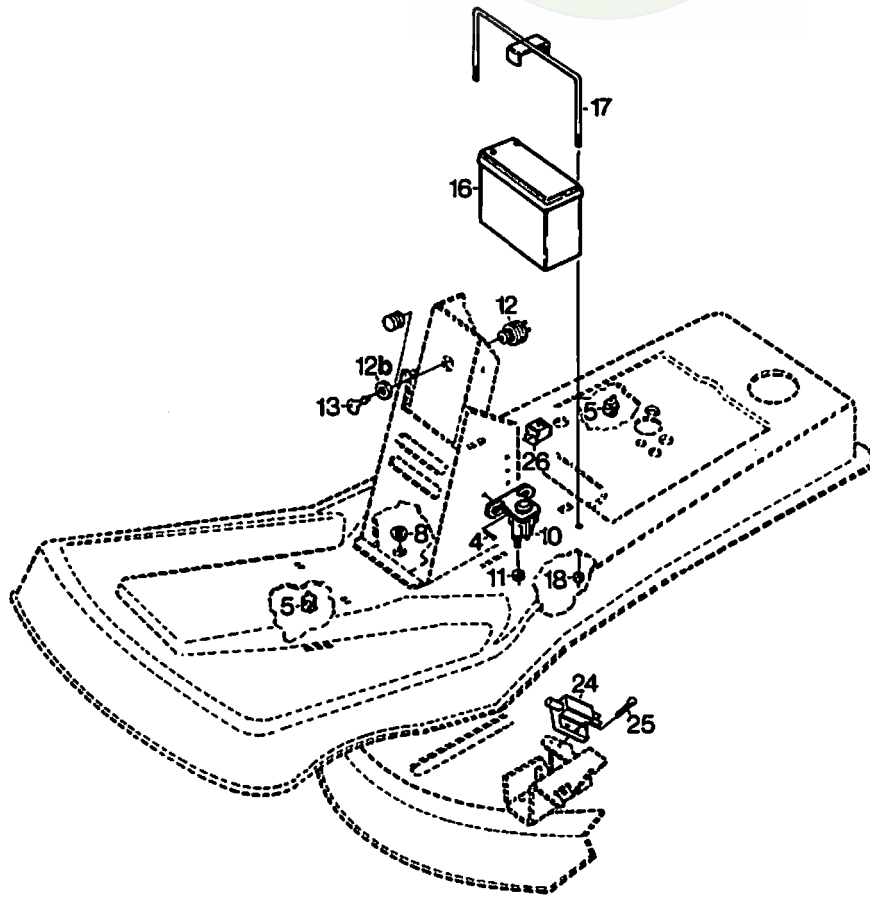

= 9585-0057-00

Peerless 915-028A

5.30/4.50 - 6
Nur Ersatzteil

JOIST

SICHER IST DAS:
DAS ORIGINAL

Ausgabe Issue 1999-1		Bild Nr. Picture No B008		VARIOLUX 65 AM MOTOR TRANSMISSION		VARIOLUX 65 AM ENGINE TRANSMISSION		Seite Page 58	
Pos. Fig.	Anzahl/Quantity			Artikel Nr. Part No	Bezeichnung	Description	Satz Kit	Anmerkung Notes	
	2022								
88	3			9997-0830-16	Schraube	Screw		30 mm	
88	1			9997-0840-16	Schraube	Screw		40 mm	
89	4			9747-0831-02	Mutter.....	Lock nut.....			