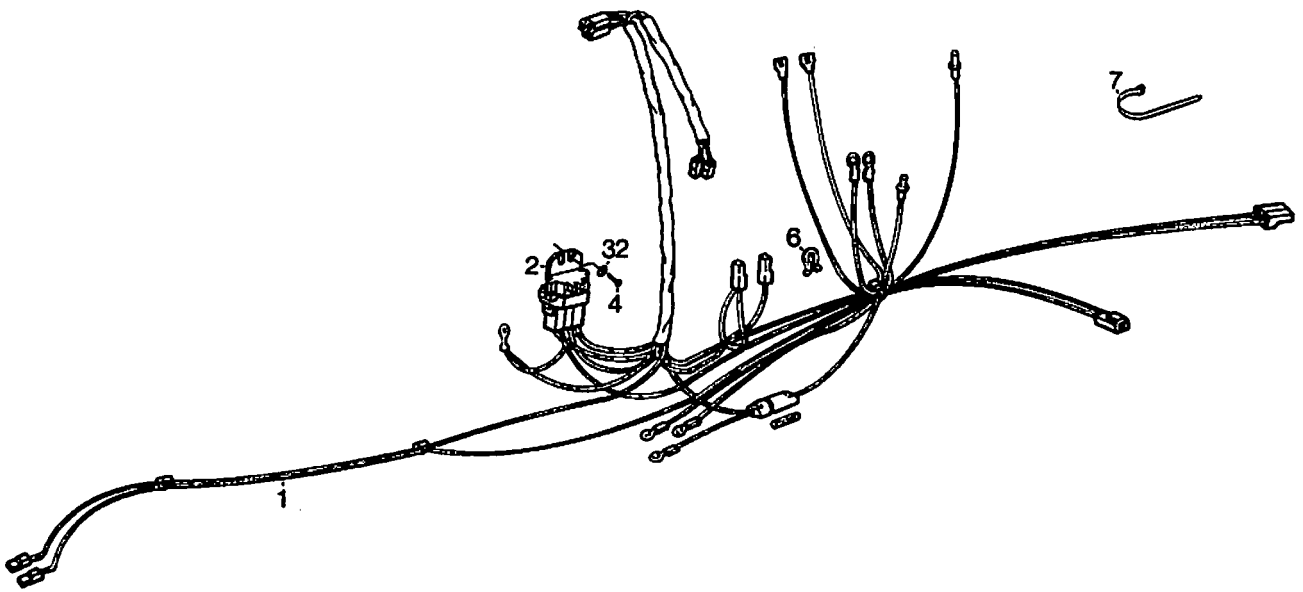

= 9585-0057-00

Peerless 915-028A

5.30/4.50 - 6
Nur Ersatzteil

JOIST

SICHER IST DAS:
DAS ORIGINAL

Ausgabe Issue 1999-1		Bild Nr. Picture No B008		VARIOLUX 65 AM MOTOR TRANSMISSION		VARIOLUX 65 AM ENGINE TRANSMISSION		Seite Page 58	
Pos. Fig.	Anzahl/Quantity			Artikel Nr. Part No	Bezeichnung	Description	Satz Kit	Anmerkung Notes	
	2022								
88	3			9997-0830-16	Schraube	Screw		30 mm	
88	1			9997-0840-16	Schraube	Screw		40 mm	
89	4			9747-0831-02	Mutter.....	Lock nut.....			