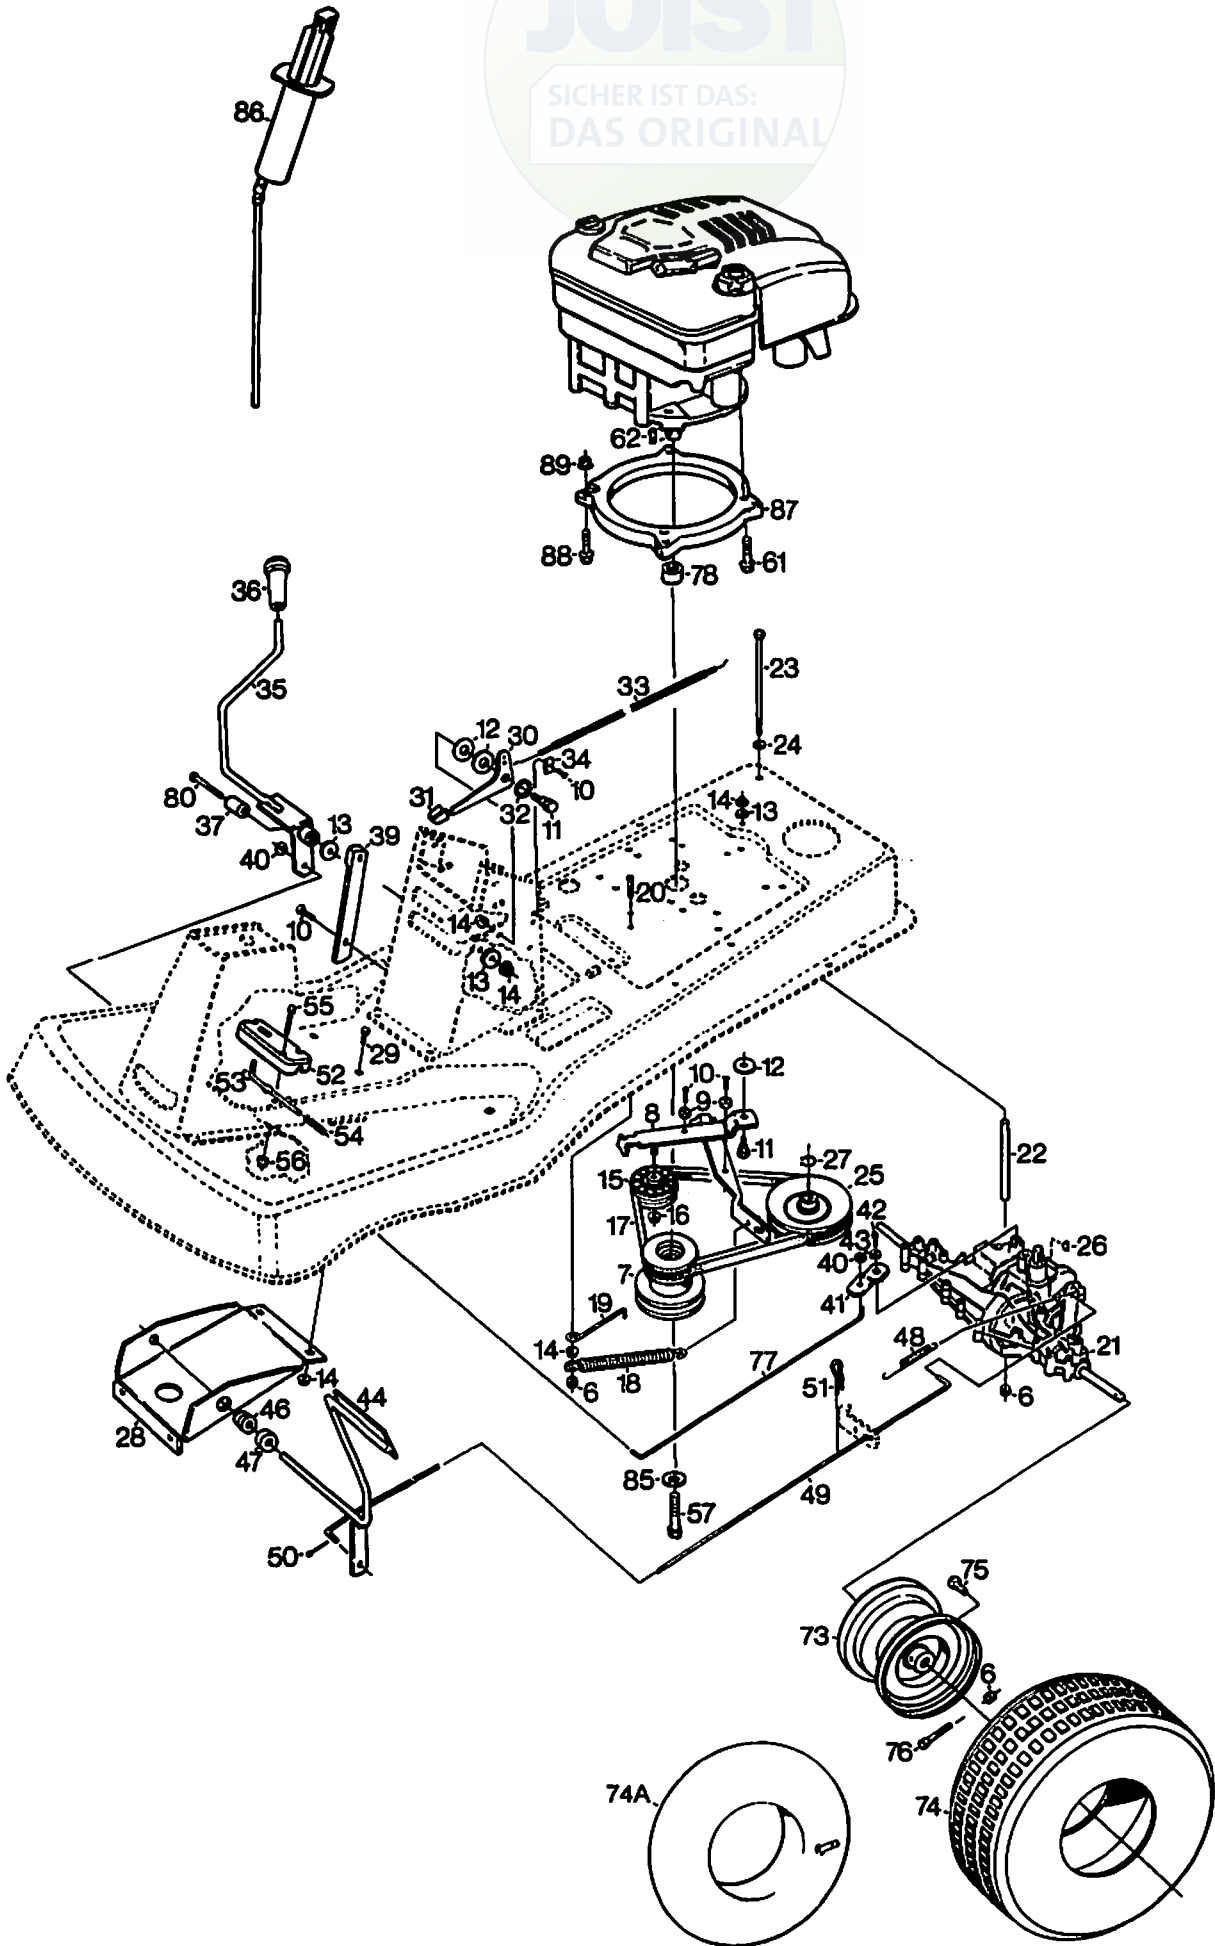

JOIST

SICHER IST DAS:
DAS ORIGINAL

B008

Ausgabe Issue		Bild Nr. Picture No		VARIOLUX 65 AM MOTOR TRANSMISSION	VARIOLUX 65 AM ENGINE TRANSMISSION	Seite Page		
1999-1		B008				56		
Pos. Fig.	Anzahl/Quantity			Artikel Nr. Part No	Bezeichnung	Description	Satz Kit	Anmerkung Notes
	2022							
6	4			9747-0831-02	Mutter.....	Lock nut.....		
7	1			1134-3651-01	Motorriemenscheibe.....	Engine pulley.....		
8	1			1134-3141-01	Kupplungsarm.....	Clutch lever.....		
9	2			1134-3144-01	Kunststoffdistanz.....	Plastic spacer.....		
10	5			9849-8013-16	Schraube.....	Screw.....		
11	2			1134-0240-00	Ansatzbolzen.....	Shoulder screw.....		
12	3			1134-3147-01	Kunststoffscheibe.....	Plastic washer.....		
13	3			9699-0056-02	Scheibe.....	Flat washer.....		
14	6			9739-0831-22	Mutter.....	Nut.....		
15	1			1134-9027-01	Spannrolle.....	Tension roller.....		
16	1			9739-1031-22	Mutter.....	Nut.....		
17	1			1134-9013-01	Keilriemen.....	V-belt.....		
18	1			1134-1578-01	Feder.....	Spring.....		
19	1			1134-2086-01	Riemenbügel.....	Belt stirrup.....		
20	1			9997-0830-16	Schraube.....	Screw.....		
21	1			1134-3157-03	Getriebe.....	Transaxle assy.....		
22	1			1134-3154-01	Distanzrohr.....	Spacer tube.....		
23	1			9997-0815-02	Schraube.....	Screw.....		
24	1			9699-0090-02	Scheibe.....	Flat washer.....		
25	1			1134-3182-01	Riemenscheibe.....	Belt pulley.....		
26	1			9600-0050-00	Keil.....	Key.....		
27	1			9650-0016-04	Seegersicherung.....	Lock ring.....		
28	1			1134-3106-01	Pedalkonsole.....	Pedal bracket.....		
29	2			9898-0820-16	Schraube.....	Screw.....		
30	1			1111-0062-01	Regulierungsarm.....	Control lever.....		
31	1			1111-0040-02	Regulierungsknopf.....	Control knob.....		
32	1			9694-0001-00	Scheibe.....	Washer.....		
33	1			1134-1597-09	Gasdraht.....	Gas wire.....		
34	1			1134-3240-01	Klemme.....	Wire clamp.....		
35	1			1134-3112-02	Schalthebel.....	Gear shifter.....		
36	1			1134-3193-01	Griff.....	Lever handle.....		
37	1			1134-1565-01	Distanz.....	Spacer.....		
39	1			1134-3160-01	Schaltplatte.....	Gear shifter plate.....		
40	2			9675-0012-02	Verriegelungsscheibe.....	Locking washer.....		
41	1			1134-3109-01	Schaltarm.....	Gear shifter lever.....		
42	1			9987-5016-16	Schraube.....	Screw.....		
43	1			9699-0060-02	Scheibe.....	Flat washer.....		
44	1			1134-3845-01	Pedal.....	Pedal.....		
46	1			1111-0158-00	Buchse.....	Bushing.....		
47	1			1134-3047-01	Distanz.....	Spacer.....		
48	1			4231-0013-00	Feder.....	Spring.....		
49	1			1134-3146-01	Regulierstange.....	Control rod.....		
50	1			9599-0067-02	Splint.....	Cotter pin.....		
51	1			9598-0002-02	Schließnadel.....	Pin lock.....		
52	1			1134-3178-01	Kunststoffgehäuse.....	Plastic housing.....		
53	1			1134-3179-01	Bremsarm.....	Parking brake lever.....		
54	1			1134-3180-01	Druckfeder.....	Compression spring.....		
55	3			9997-0520-16	Schraube.....	Screw.....		
56	3			9747-0531-02	Mutter.....	Nut.....		
57	1			9987-5251-12	Schraube.....	Screw.....		
61	3			9955-3732-12	Schraube.....	Screw.....		
62	1			9600-0250-00	Keil.....	Key.....		
73	2			1134-3745-02	Felge.....	Rim.....		
74	2			9545-0121-00	Reifen.....	Tyre.....		
74A				9545-0210-00	Innenschlauch.....	Inner tube.....		
75	2			9545-0500-00	Ventil kompl.	Valve.....		
76	2			1134-3170-01	Bolzen.....	Bolt.....		
77	1			1134-3200-01	Schaltstange.....	Shift rod.....		
78	1			1134-0149-01	Distanz.....	Spacer.....		
80	1			9997-0855-12	Schraube.....	Screw.....		
85	1			9699-0030-02	Scheibe.....	Flat washer.....		
86	1			1134-3898-01	Ölpumpe.....	Oil pump.....		
87	1			1134-3870-01	Motorplatte.....	Adapter plate.....		

= 9585-0057-00

Peerless 915-028A

5.30/4.50 - 6
Nur Ersatzteil