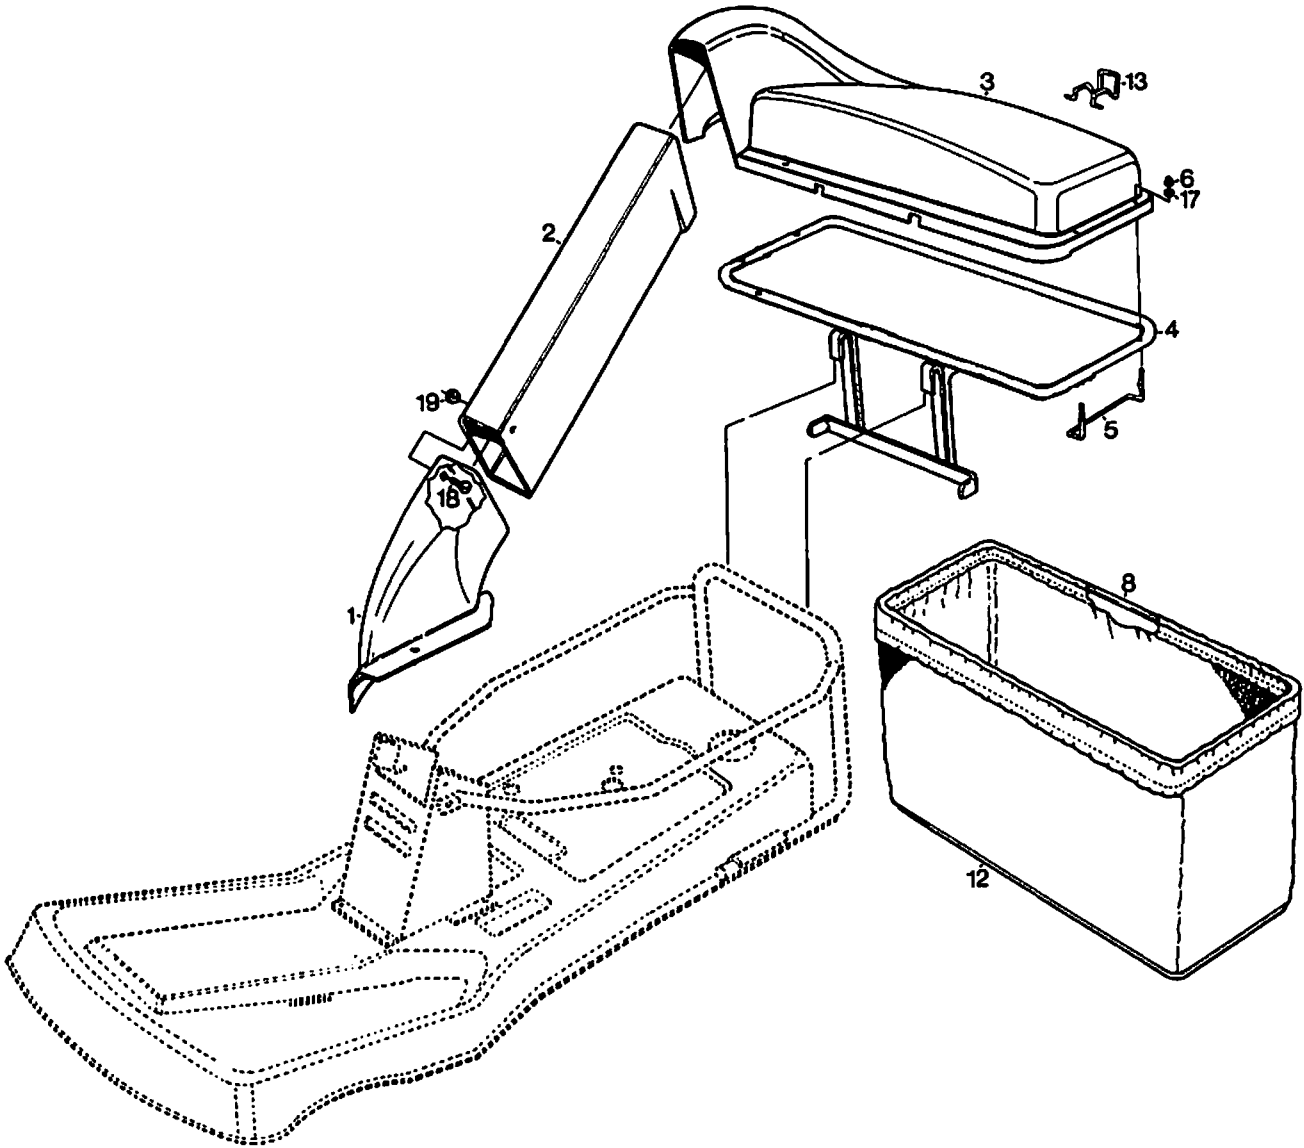

Ausgabe Issue 1999-1		Bild Nr. Picture No B012		VARIOLUX 65 AM GRASSFÄNGER	VARIOLUX 65 AM GRASS COLLECTOR	Seite Page 66		
Pos. Fig.	Anzahl/Quantity			Artikel Nr. Part No	Bezeichnung	Description	Satz Kit	Anmerkung Notes
	2022							
1	1			1134-3299-01	Grastrichter	Grass funnel.....		Nicht ill.
2	1			1134-3298-01	Grasauswurfrohr	Grass ejection tube		
3	1			1134-3747-01	Deckel.....	Cover		
4	1			1134-3220-02	Rahmen.....	Mounting frame		
5	2			1134-3232-01	Bügel	Bag holder.....		
6	4			9747-0831-02	Mutter.....	Lock nut		
8	1			1134-3236-01	Rahmen.....	Bag frame		
12	1			1134-3227-02	Grasfangsack.....	Grass bag.....		
13	1			1134-3201-01	Sperre.....	Bagger latch		
17	4			9699-0090-02	Scheibe.....	Flat washer.....		
18	2			1134-3301-01	Schraube	Carriage bolt		
19	2			9747-0631-02	Mutter	Lock nut		
-	1			1134-3265-07	Montagesatz	Assy kit		

528 3411

X