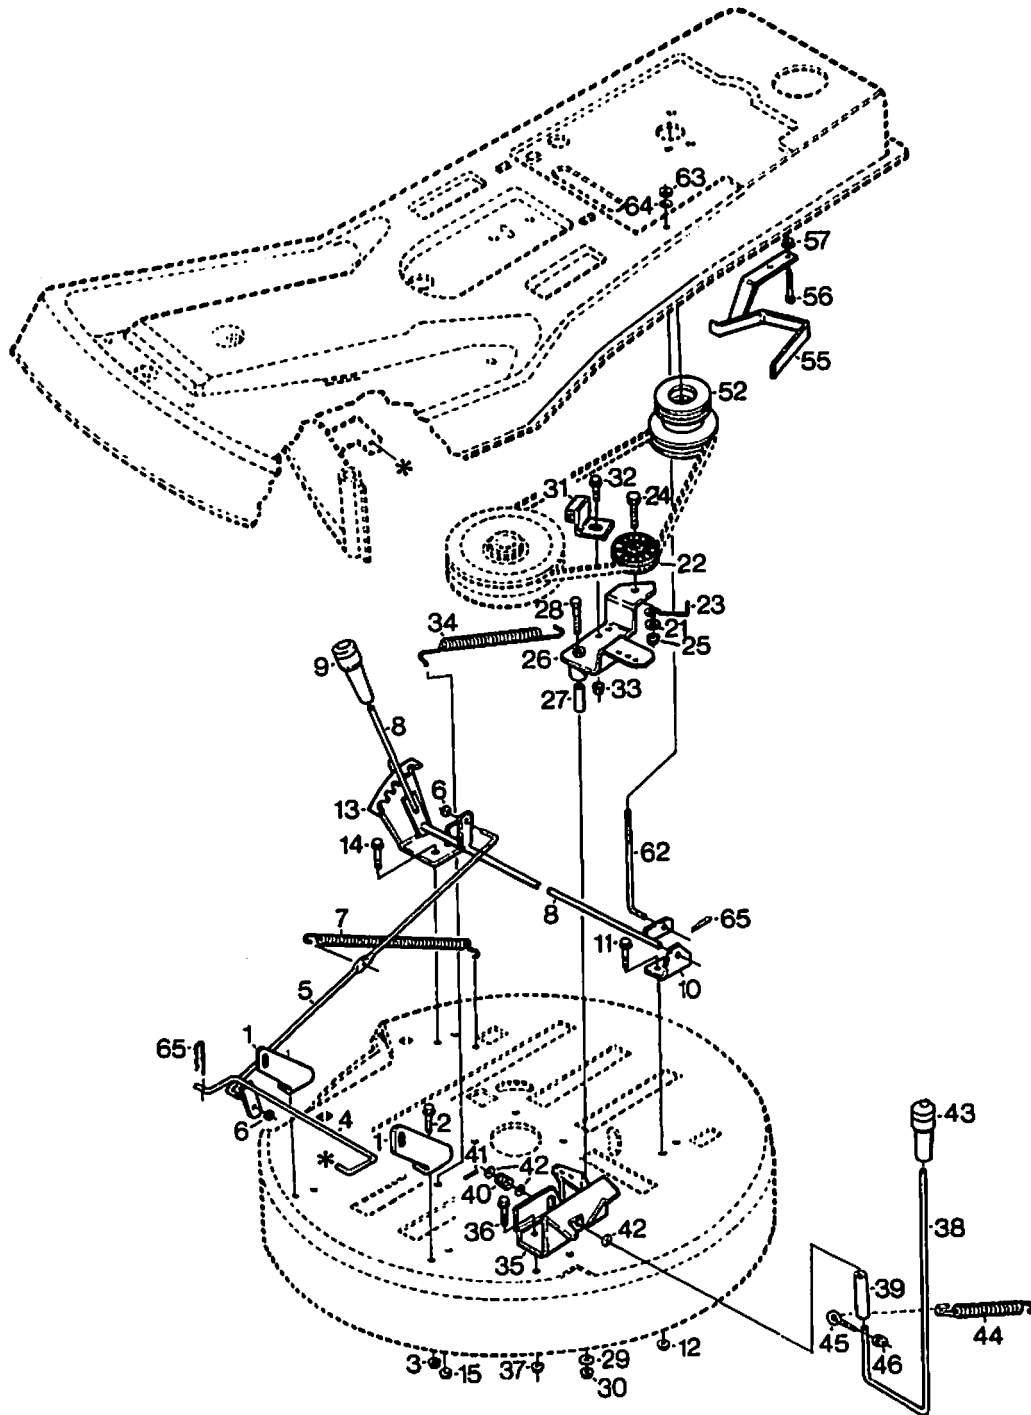

Ausgabe Issue 1999-1		Bild Nr. Picture No B010		VARIOLUX 65 AM MÄHWERK REGULIERUNG		VARIOLUX 65 AM MOWER DECK CONTROLS		Seite Page 62	
Pos. Fig.	Anzahl/Quantity			Artikel Nr. Part No	Bezeichnung	Description	Satz Kit	Anmerkung Notes	
	2022								
1	2			1134-3187-01	Winkelhalterung.....	Angle bracket			
2	4			9959-0816-16	Schraube	Screw			
3	4			9739-0831-22	Mutter	Nut			
4	1			1134-3189-01	Hebeachse	Lift shaft			
5	1			1134-3131-01	Hebestang	Lift rod			
6	2			9675-0015-02	Verriegelungsscheibe	Lock washer			
7	1			1111-1842-01	Feder	Spring			
8	1			1134-3129-01	Hebeachse	Lift lever			
9	1			1134-3193-01	Griff	Lever handle			
10	1			1134-3127-01	Halterung	Angle bracket			
11	2			9959-0816-16	Schraube	Screw			
12	2			9739-0831-22	Mutter	Nut			
13	1			1134-3128-01	Höheneinstellsegment	Height adj. quadrant			
14	2			9959-0816-16	Schraube	Screw			
15	2			9739-0831-22	Mutter	Nut			
21	1			9699-0062-02	Scheibe	Flat washer			
22	1			1134-9027-01	Spannrolle	Tension roller			
23	1			1134-1795-02	Riemenbügel	Belt guide			
24	1			9924-0840-19	Schraube	Screw			
25	1			9739-0831-22	Mutter	Nut			
26	1			1134-3676-01	Spannarm	Tension arm			
27	1			1134-1565-01	Distanz	Spacer			
28	1			9997-0845-12	Schraube	Screw			
29	1			9699-0090-02	Scheibe	Flat washer			
30	1			9739-0831-22	Mutter	Nut			
31	1			1134-1999-01	Bremsklotz	Brake pad			
32	1			9959-0816-16	Schraube	Screw			
33	1			9739-0831-22	Mutter	Nut			
34	1			1134-3211-01	Feder	Spring			
35	1			1134-3560-01	Halterung	Lever bracket			
36	2			9959-0816-16	Schraube	Screw			
37	2			9739-0831-22	Mutter	Nut			
38	1			1134-3207-01	Kupplungsarm	Engaging lever			
39	1			1134-2849-03	Gummischlauch	Rubber hose			
40	1			1134-3213-01	Druckfeder	Compression spring			
41	1			9595-0209-00	Kerbstift	Locating pin			
42	3			1111-1456-01	Scheibe	Washer			
43	1			1134-3193-01	Griff	Lever handle			
44	1			1134-3212-01	Feder	Spring			
45	1			1134-1889-01	Schrauböse	Eyebolt			
46	1			9747-0631-02	Mutter	Lock nut			
52	1			1134-3651-01	Motorriemenscheibe	Engine pulley			
55	1			1134-3172-02	Riemenführung	Belt guide			
56	2			9997-0855-12	Schraube	Screw			
57	2			9739-0831-22	Mutter	Nut			
62	2			1134-3133-01	Aufhängerwinkel	Angle bracket			
63	2			9747-0831-02	Mutter	Lock nut			
64	2			9699-0090-02	Scheibe	Flat washer			
65	3			9598-0002-02	Schließnadel	Pin lock