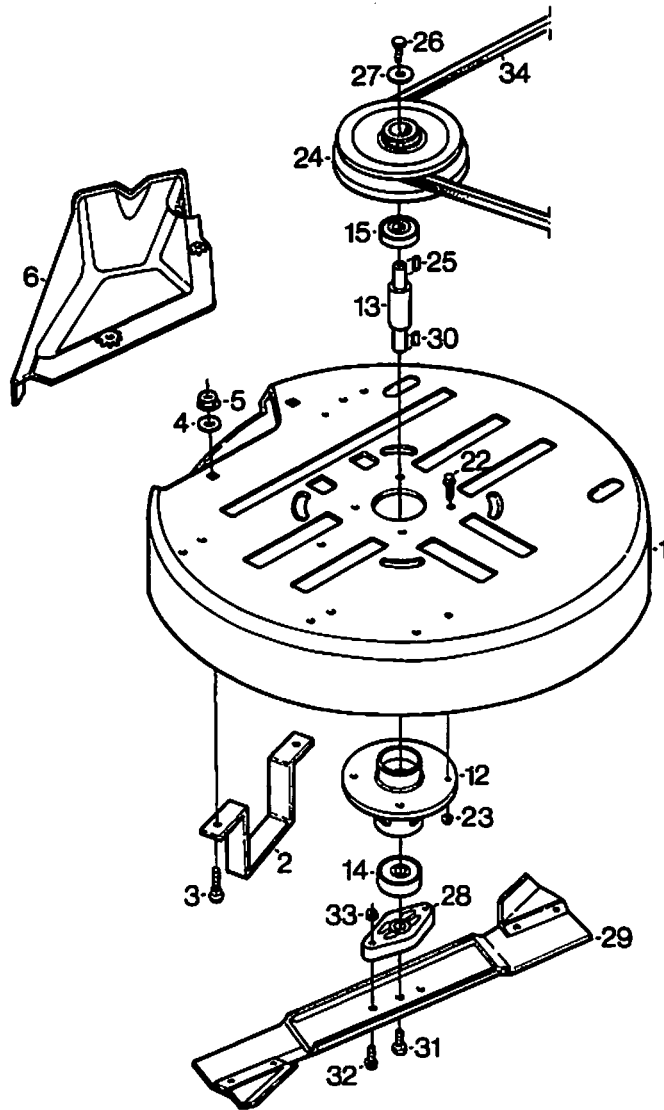

Ausgabe Issue 1999-1		Bild Nr. Picture No B010		VARIOLUX 65 AM MÄHWERK REGULIERUNG		VARIOLUX 65 AM MOWER DECK CONTROLS		Seite Page 62	
Pos. Fig.	Anzahl/Quantity			Artikel Nr. Part No	Bezeichnung	Description	Satz Kit	Anmerkung Notes	
	2022								
1	2			1134-3187-01	Winkelhalterung.....	Angle bracket			
2	4			9959-0816-16	Schraube	Screw			
3	4			9739-0831-22	Mutter	Nut			
4	1			1134-3189-01	Hebeachse	Lift shaft			
5	1			1134-3131-01	Hebestang	Lift rod			
6	2			9675-0015-02	Verriegelungsscheibe	Lock washer			
7	1			1111-1842-01	Feder	Spring			
8	1			1134-3129-01	Hebeachse	Lift lever			
9	1			1134-3193-01	Griff	Lever handle			
10	1			1134-3127-01	Halterung	Angle bracket			
11	2			9959-0816-16	Schraube	Screw			
12	2			9739-0831-22	Mutter	Nut			
13	1			1134-3128-01	Höheneinstellsegment	Height adj. quadrant			
14	2			9959-0816-16	Schraube	Screw			
15	2			9739-0831-22	Mutter	Nut			
21	1			9699-0062-02	Scheibe	Flat washer			
22	1			1134-9027-01	Spannrolle	Tension roller			
23	1			1134-1795-02	Riemenbügel	Belt guide			
24	1			9924-0840-19	Schraube	Screw			
25	1			9739-0831-22	Mutter	Nut			
26	1			1134-3676-01	Spannarm	Tension arm			
27	1			1134-1565-01	Distanz	Spacer			
28	1			9997-0845-12	Schraube	Screw			
29	1			9699-0090-02	Scheibe	Flat washer			
30	1			9739-0831-22	Mutter	Nut			
31	1			1134-1999-01	Bremsklotz	Brake pad			
32	1			9959-0816-16	Schraube	Screw			
33	1			9739-0831-22	Mutter	Nut			
34	1			1134-3211-01	Feder	Spring			
35	1			1134-3560-01	Halterung	Lever bracket			
36	2			9959-0816-16	Schraube	Screw			
37	2			9739-0831-22	Mutter	Nut			
38	1			1134-3207-01	Kupplungsarm	Engaging lever			
39	1			1134-2849-03	Gummischlauch	Rubber hose			
40	1			1134-3213-01	Druckfeder	Compression spring			
41	1			9595-0209-00	Kerbstift	Locating pin			
42	3			1111-1456-01	Scheibe	Washer			
43	1			1134-3193-01	Griff	Lever handle			
44	1			1134-3212-01	Feder	Spring			
45	1			1134-1889-01	Schrauböse	Eyebolt			
46	1			9747-0631-02	Mutter	Lock nut			
52	1			1134-3651-01	Motorriemenscheibe	Engine pulley			
55	1			1134-3172-02	Riemenführung	Belt guide			
56	2			9997-0855-12	Schraube	Screw			
57	2			9739-0831-22	Mutter	Nut			
62	2			1134-3133-01	Aufhängerwinkel	Angle bracket			
63	2			9747-0831-02	Mutter	Lock nut			
64	2			9699-0090-02	Scheibe	Flat washer			
65	3			9598-0002-02	Schließnadel	Pin lock			