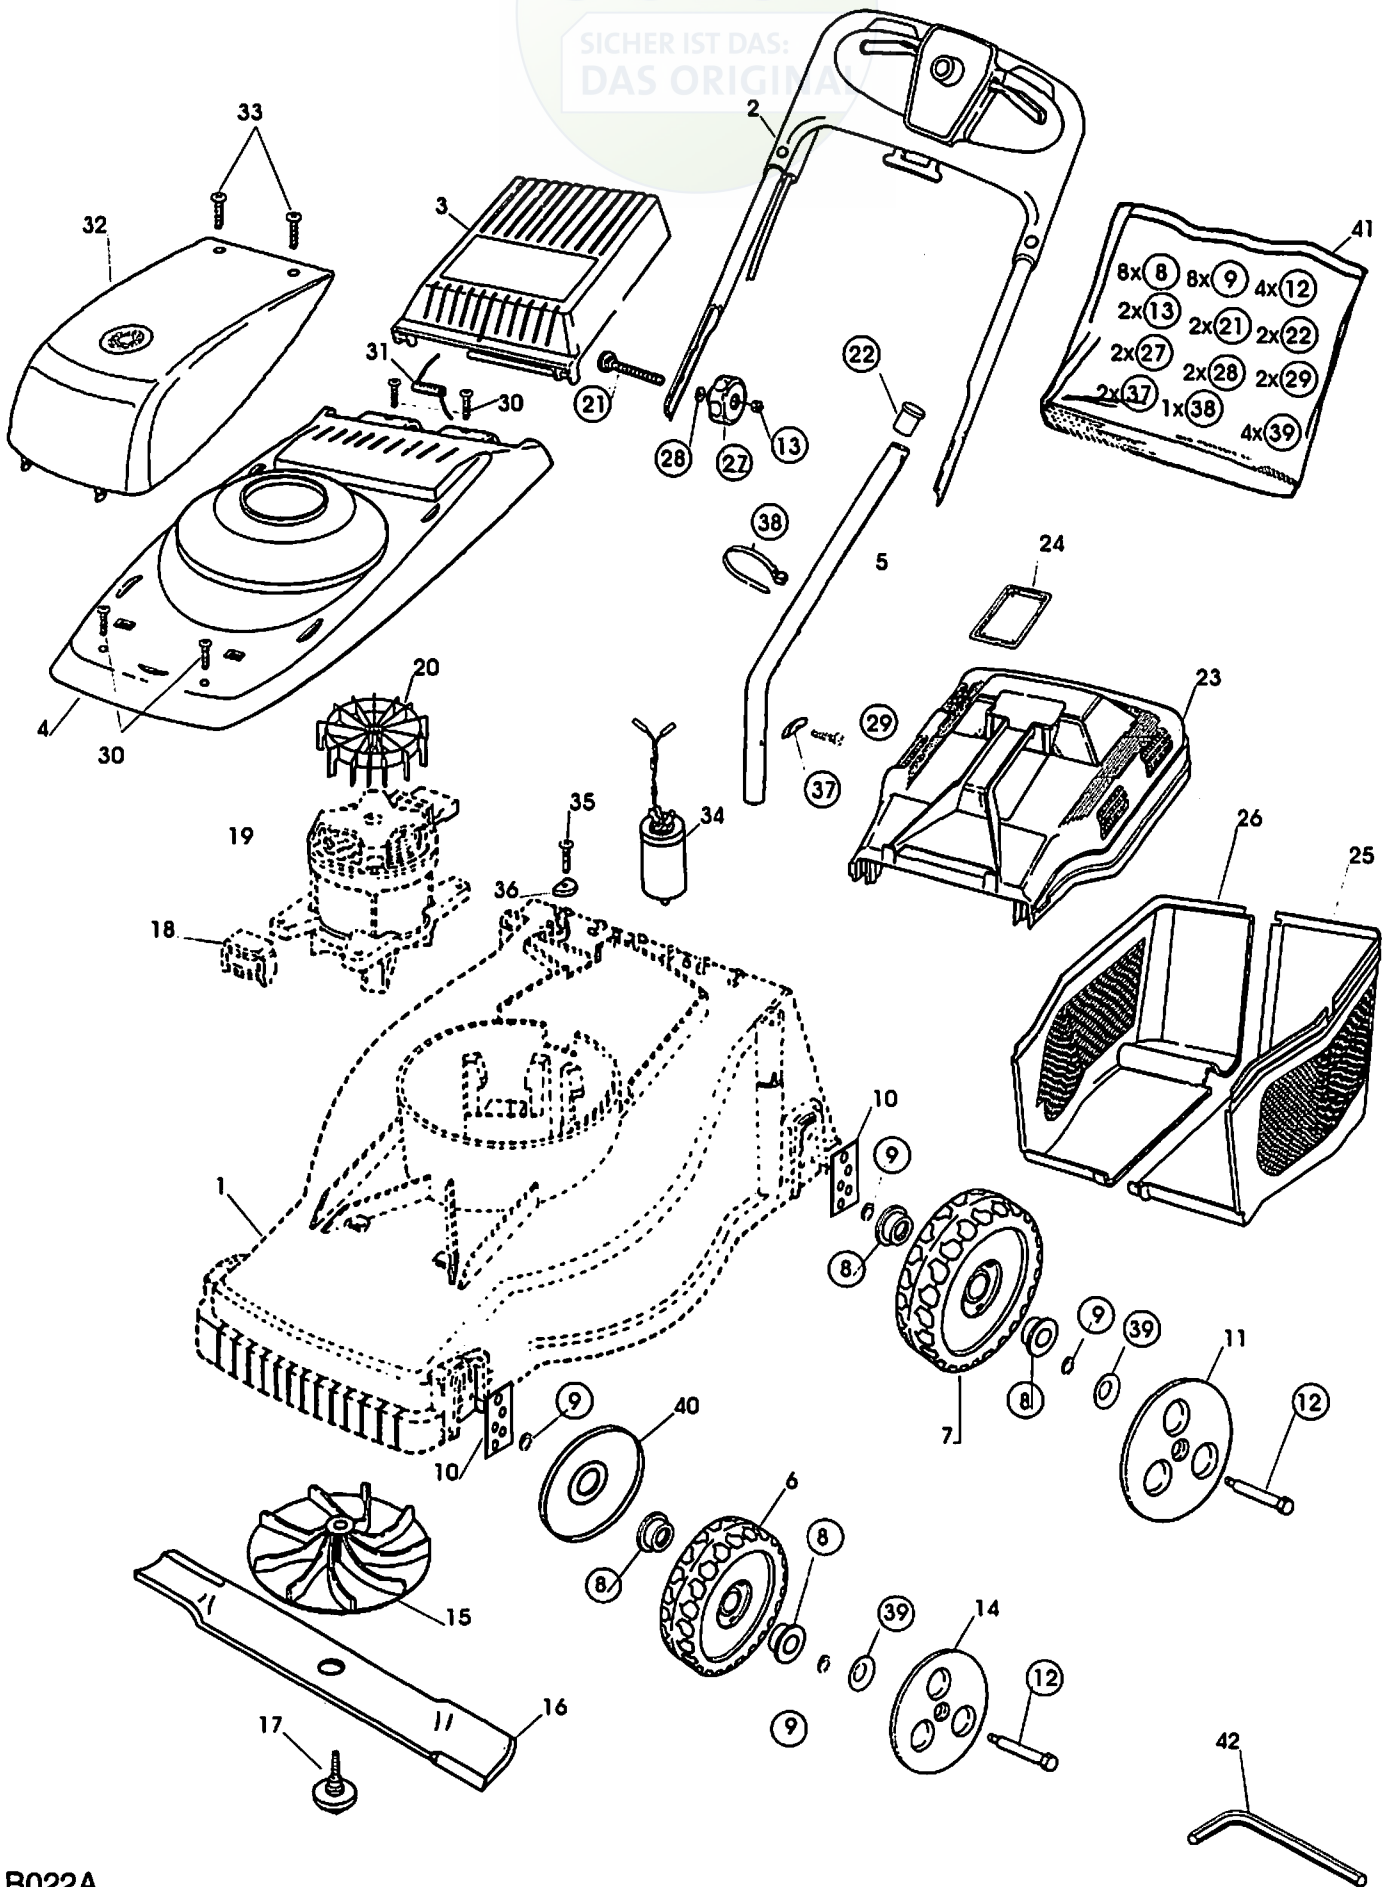

# JOIST

SICHER IST DAS:  
DAS ORIGINAL

B022A

Ausgabe Issue 2000-1		Bild Nr. Picture No B022A		VARIOLUX 40 EM	VARIOLUX 40 EM	Seite Page 16		
Pos. Fig.	Anzahl/Quantity			Artikel Nr. Part No	Bezeichnung	Description	Satz Kit	Anmerkung Notes
	1	1		1117-1317-04	Chassie-rot .....	Deck-red .....		
X	2	1		1117-3209-01	Führungsholm m.Schalt .....	Handle upper w.switch .....		
X	2	1		1117-3212-01	Führungsholm m.Schalt .....	Handle upper w.switch .....		Die Schweiz
	3	1		1111-3103-02	Klappe-schwarz .....	Flap-black .....		
	4	1		1117-1318-02	Motorbefestigung-schw .....	Motor mount-black .....		
X	5	1		1117-3206-01	Führungsrohr-links .....	Handle tube-left .....		
X	5	1		1117-3207-01	Führungsrohr-rechts .....	Handle tube-right .....		
	6	2		1111-3163-01	Rad .....	Wheel .....		
	7	2		1111-3238-01	Rad .....	Wheel .....		
	8	8		9549-0053-00	Kugellager .....	Ball bearing .....		
	9	8		1111-3138-01	Distanz .....	Spacer .....		
	10	4		1111-2767-02	Halteblech .....	Wheel plate .....		
X	11	2		1117-3225-03	Nabenkapsel .....	Hub cap .....		
X	12	4		1117-3223-01	Ansatzbolzen .....	Shoulder bolt .....		
	13	2		9799-0831-02	Mutter .....	Nut .....		
X	14	2		1117-3224-03	Nabenkapsel .....	Hub cap .....		
	15	1		1111-3137-01	Ventilator/Messerhalt .....	Fan/blade holder .....		
X	16	1		1111-9702-01	Messer .....	Blade .....		
X	17	1		1111-9715-01	Messerbolzen .....	Blade bolt .....		
	18	4		1111-2757-02	Motoraufhängung .....	Motor mount block .....		
	19	1		1117-1366-01	El.Motor .....	El.motor .....		
	20	1		1117-1370-01	Gebälse .....	Fan .....		
	21	2		9898-0845-12	Schraube .....	Screw .....		
	22	2		1117-1371-01	Propfen .....	Cap .....		
	23	1		1117-1345-02	Grassammler-Obert. ....	Top collector-black .....		Inkl. 24
	24	1		1111-2764-01	- Deckel .....	- Cover .....		
	25	1		1111-3106-01	Grassammler-Unterteil .....	Collector-lower part .....		
	26	1		1111-3116-01	Grassammler-Unterteil .....	Collector-lower part .....		
X	27	2		1117-3194-01	Verriegelungsrad .....	Locking knob .....		
	28	2		9699-0025-02	Scheibe .....	Washer .....		
	29	2		9847-7909-16	Schraube .....	Screw .....		
	30	5		9836-9516-12	Schraube .....	Screw .....		
	31	1		1111-2792-01	Feder .....	Spring .....		
	32	1		1117-1305-01	Motordeckel-grün .....	Motor cover-green .....		
	33	2		9836-9116-12	Schraube .....	Screw .....		
	34	1		9400-0265-00	Kondensator .....	Condensator .....		
X	35	1		1117-3226-01	Schraube .....	Screw .....		
	36	1		1117-1175-01	Scheibe .....	Washer .....		
	37	2		1111-3136-01	Scheibe .....	Washer .....		
	38	1		9579-0008-00	Kabelhalter .....	Cable holder .....		
	39	4		1117-1059-01	Scheibe .....	Washer .....		
	40	2		1117-1161-01	Radschutz .....	Wheel protection .....		
X	41	1		1117-3218-01	Montagesatz .....	Assy kit .....		
	42	1		1117-1355-01	Schlüssel .....	Socket wrench .....		