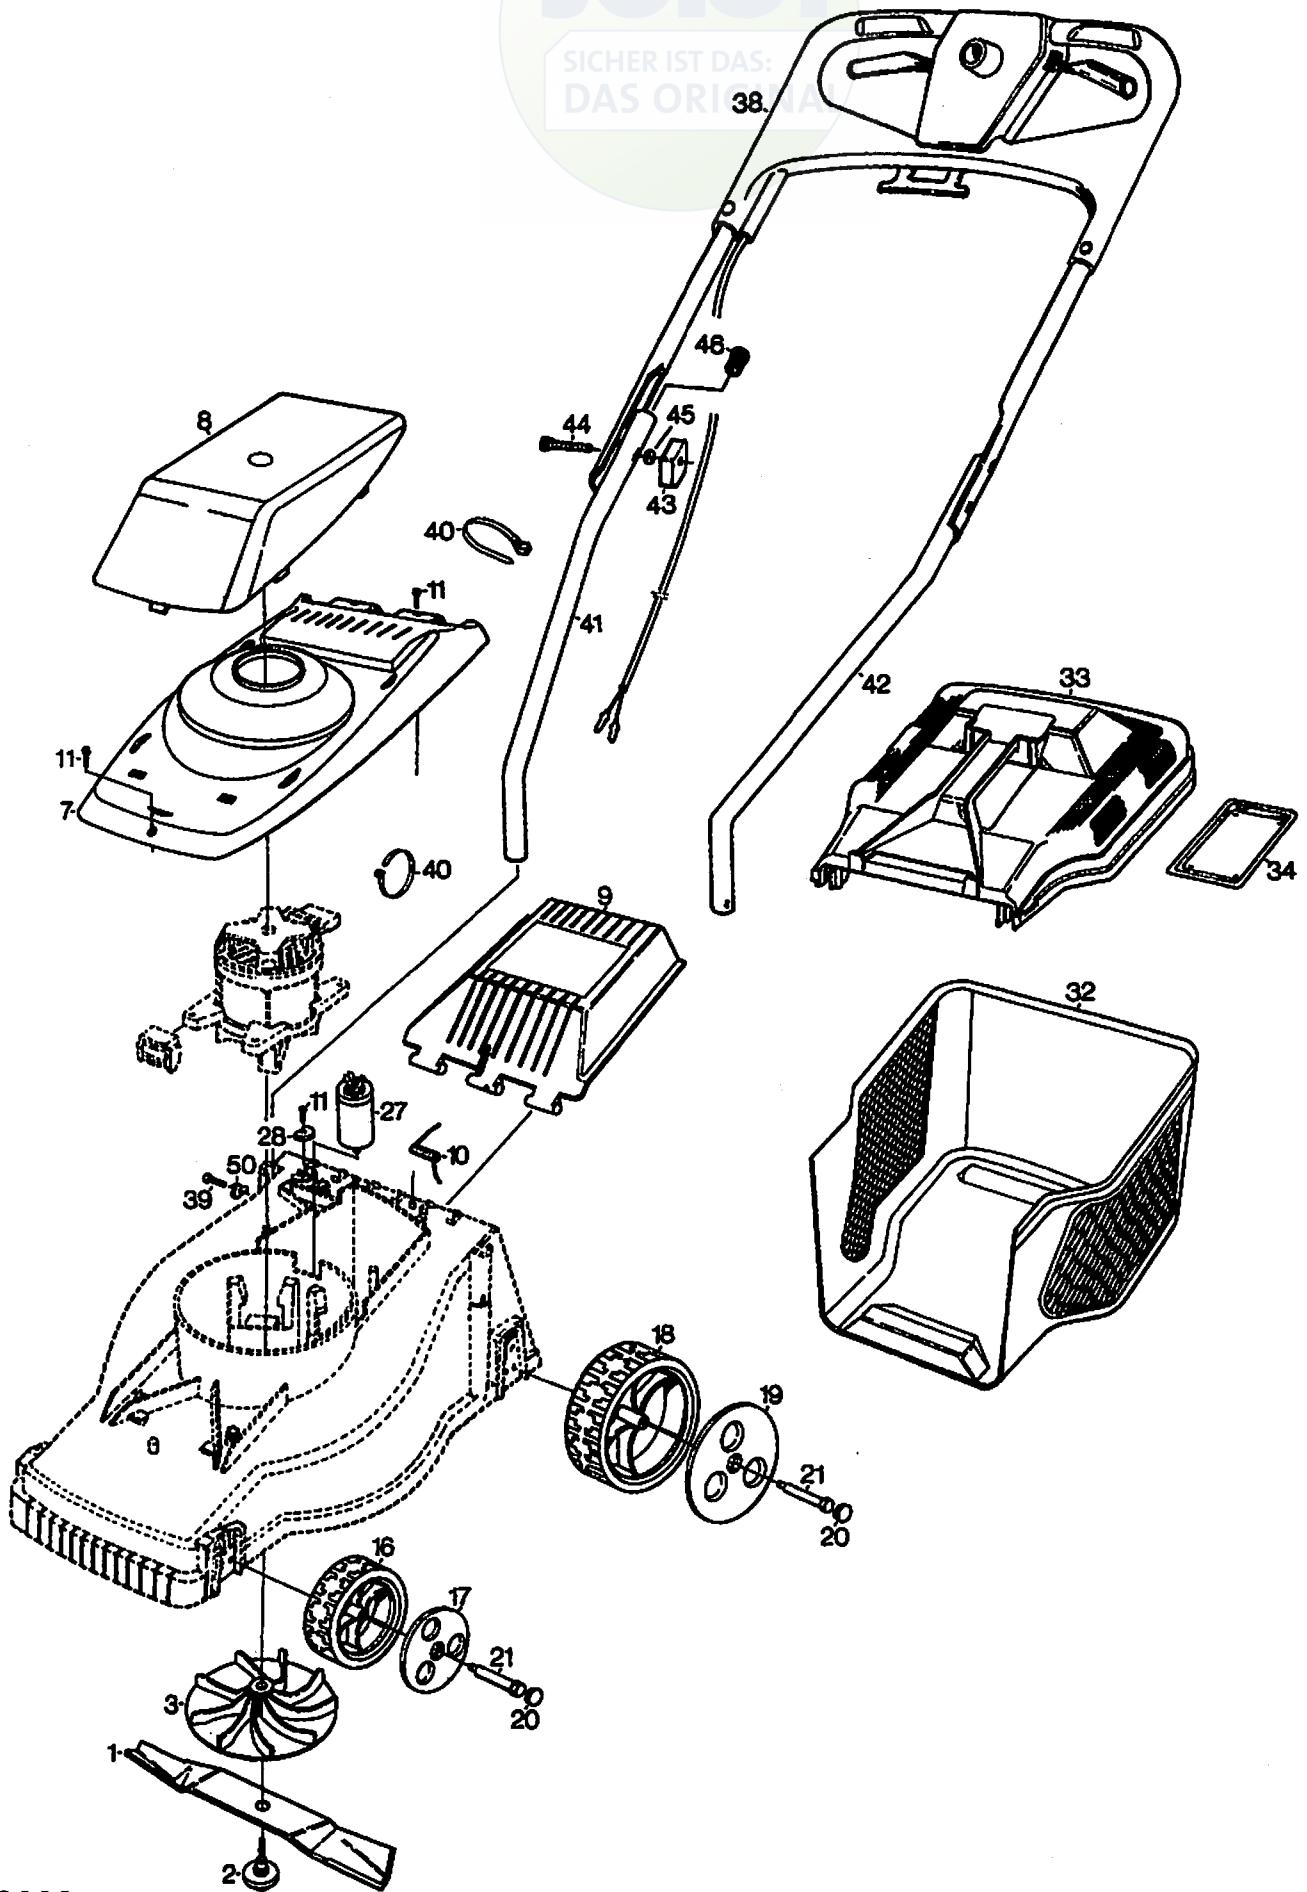

JOIST

SICHER IST DAS:
DAS ORIGINAL

38.

B002

Ausgabe Issue 2001-1		Bild Nr. Picture No B002		VARIOLUX 33 EM	VARIOLUX 33 EM	Seite Page 14		
Pos. Fig.	Anzahl/Quantity			Artikel Nr. Part No	Bezeichnung	Description	Satz Kit	Anmerkung Notes
	4612	4614						
1	1	1		1111-9700-01	Messer.....	Blade		
2	1	1		1111-9714-01	Messerbolzen	Blade bolt		
3	1	1		1111-3137-01	Ventilator/Messerhalt.....	Fan/blade holder		
7	1	1		1111-2750-02	Motorendeckel-Untere	Low.motor cover-bl		
8	1	1		1111-2929-02	Motorendeckel-schwarz	Motor cover-black		
9	1	1		1111-3284-02	Klappe-schwarz	Flap-black.....		
10	1	1		1111-2789-01	Feder	Spring		
11	4	4		9838-9110-12	Schraube	Screw		
16	2	2		1111-2762-01	Rad	Wheel.....		
17	2	2		1111-2763-21	Nabenkapsel-grau.....	Hub cap-grey		
18	2	2		1111-3199-01	Rad.....	Wheel.....		
19	2	2		1111-3200-21	Nabenkapsel-grau.....	Hub cap-grey		
20	4	4		1111-2756-21	Radzentrum-grau.....	Wheel cup-grey		
21	4	4		1111-2788-01	Ansatzbolzen	Shoulder bolt		
27	1	1		9400-0265-00	Kondensator	Condensator		
28	1	1		1111-2765-00	Scheibe.....	Washer.....		
32	1	1		1111-2760-02	Grasbehälter-Untert.	Lower collector-black		
33	1	1		1111-2758-02	Grasbehälter-Obert.	Top collector-black		
34	1	1		1111-2764-01	Deckel.....	Cover		
38	1			1111-2997-03	Führungsholm Oberteil	Upper handle w.switch		
38		1		1111-2997-04	Führungsholm Oberteil	Upper handle w.switch		Die Schweiz
39	2	2		9846-7916-16	Schraube	Screw.....		
40	2	2		9579-0008-00	Kabelhalter.....	Cable holder		
41	1	1		1111-3158-02	Führungsrohr-niedr.r	Handle tube-lower r.h		
42	1	1		1111-3158-01	Führungsrohr-niedr.l	Handle tube-lower l.h		
43	2	2		1111-0035-01	Verriegelungsrads	Locking knob		
44	2	2		9899-3545-12	Schraube	Screw.....		
45	2	2		9699-0025-02	Scheibe.....	Washer.....		
46	2	2		9403-0033-70	Plastikknopf	Plastic knob		
50	2	2		1111-3136-02	Scheibe.....	Washer.....		