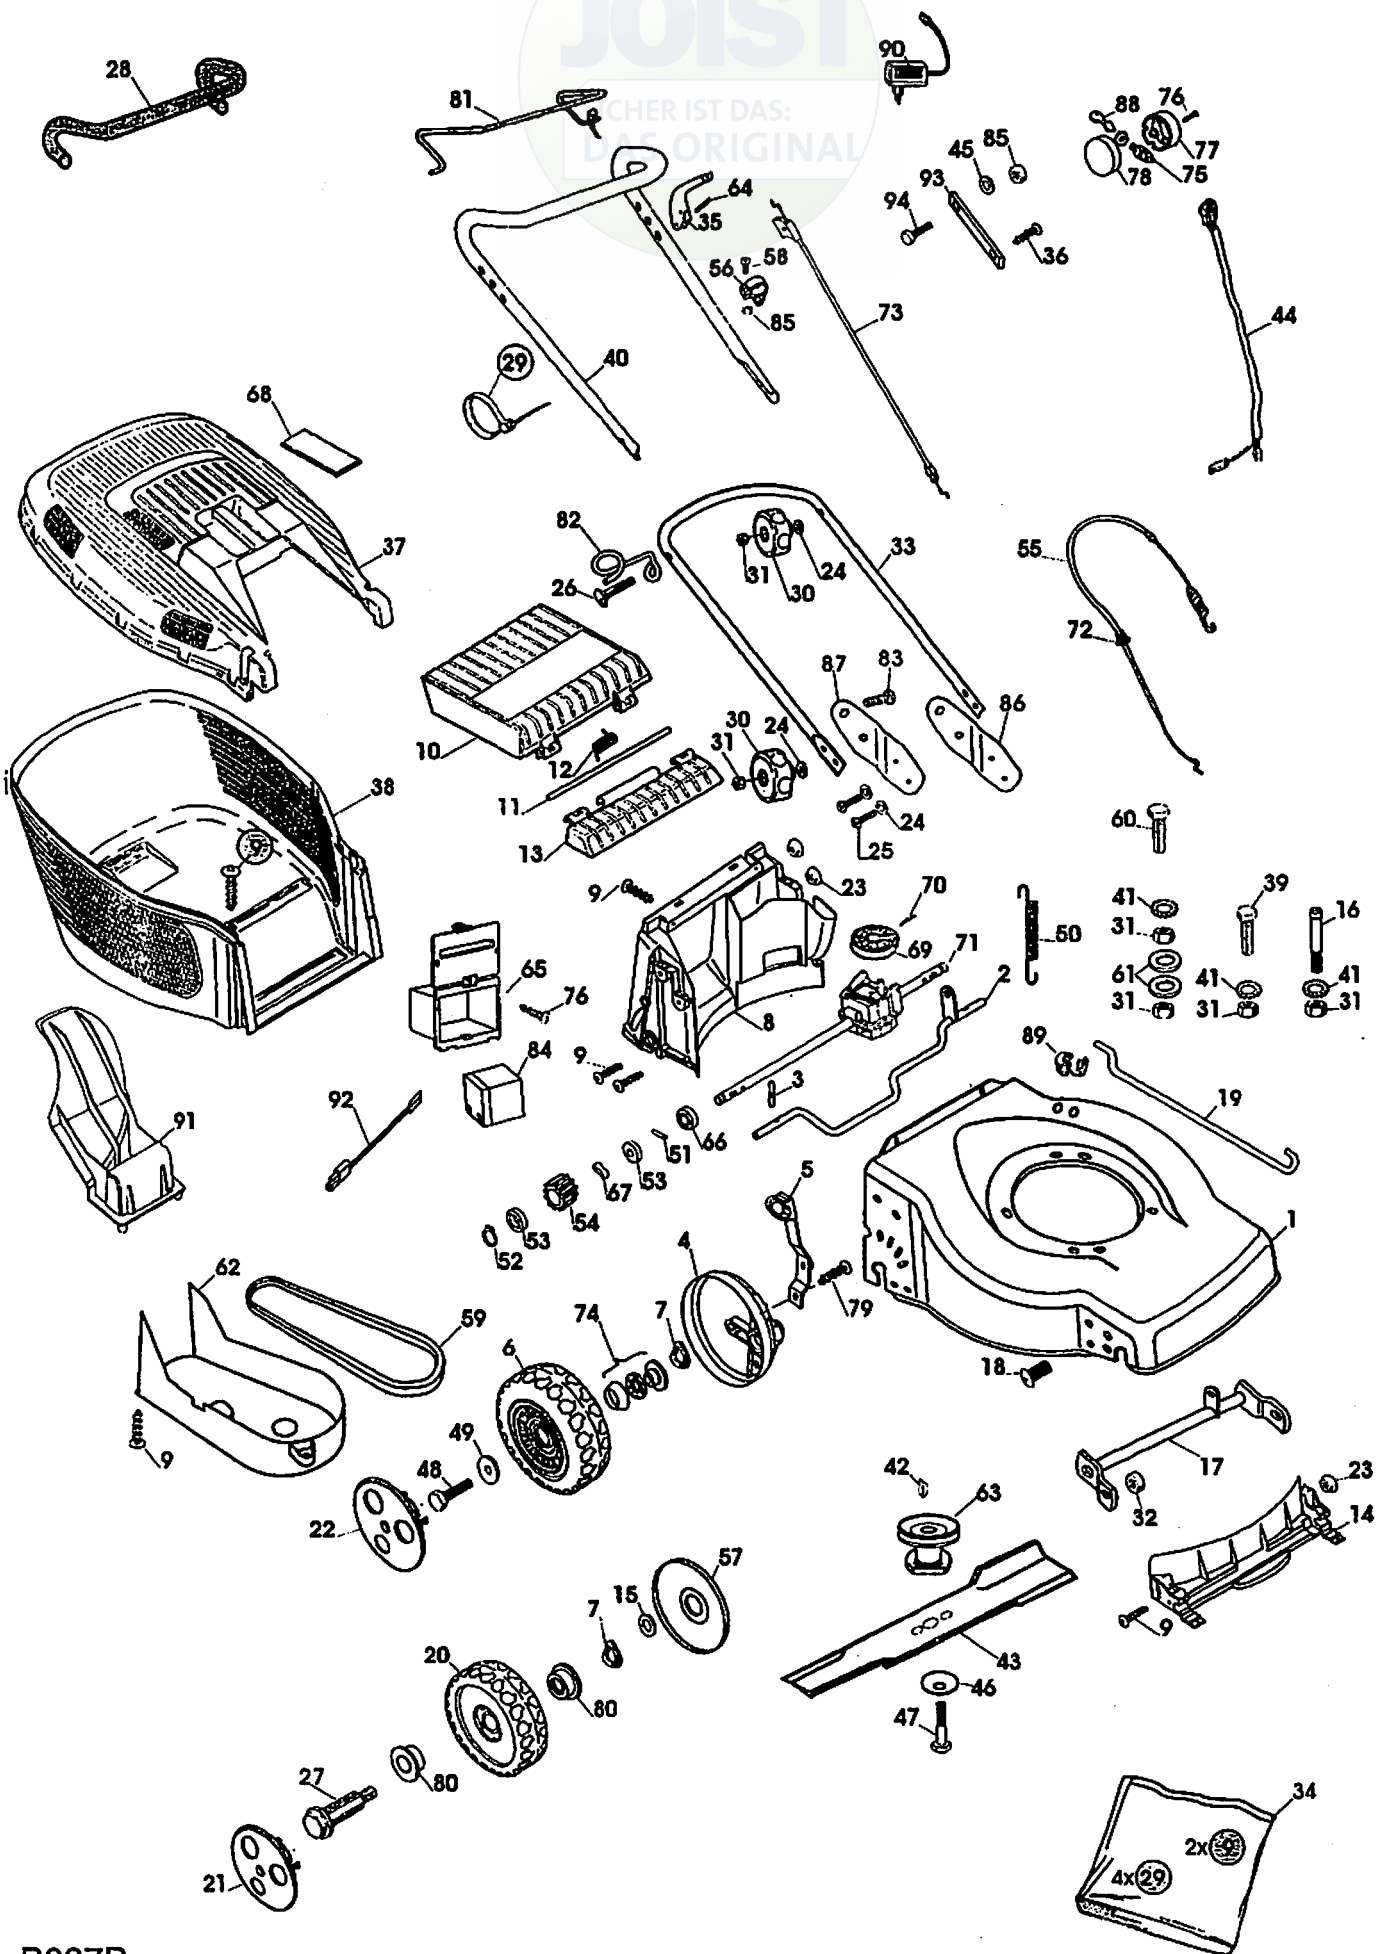

JOIST
WER IST DAS:
DAS ORIGINAL

B027B

Ausgabe Issue		Bild Nr. Picture No		VARIOLUX 45 BCAE	VARIOLUX 45 BCAE	Seite Page		
2001-1		B027B				36		
Pos. Fig.	Anzahl/Quantity			Artikel Nr. Part No	Bezeichnung	Description	Satz Kit	Anmerkung Notes
X 64	1			9595-0258-00	Spannstift	Locating pin		
65	1			1111-3339-01	Batteriehalter	Battery holder		
66	2			9549-0053-00	Kugellager	Ball bearing		
67	2			1111-2827-01	Treibkeil	Drive key		
68	1			1117-1135-02	• Deckel-schwarz	• Cover-black		
69	1			1117-3018-01	• Riemenscheibe	• Pulley		
70	1			1111-2382-01	• Stift	• Pin		
71	1			1117-3016-01	Getriebe	Gera box assy		
72	1			1117-1180-01	• Kabelhalter	• Cable fixation		
73	1			1117-1183-01	Motorbremsdraht	Engine brake cable		
74	1			1111-9047-01	• Kugellagersatz	• Ball bearing kit		
75	1			9400-0186-00	Zündschloß	Starting switch assy		
76	2			9836-9216-12	Schraube	Screw		
77	1			1111-2020-01	Gehäuse	Housing		
78	1			1111-2021-01	Deckel	Cover		
79	2			9836-9512-12	Schraube	Screw		
80	4			9549-0053-00	Kugellager	Ball bearing		
81	1			1117-1374-01	Bügel	Control handle		
82	1			1117-1116-01	Schnurhalter	Ropeholder		
83	2			9898-0835-12	Schraube	Screw		
X 84	1			9400-0291-01	Batterie	Battery		
85	1			9799-0631-02	Mutter	Nut		
86	1			1117-1340-01	Halter-links	Handle support-L.H.		
87	1			1117-1341-01	Halter-rechts	Handle support-R.H.		
88	1			1134-2848-01	Zündschlüssel	Ignition key		
89	1			1117-1180-01	Kabelhalter	Cable fixation		
90	1			9400-0219-00	Ladegerät	Charger		
91	1			1117-3001-01	Mulcherpropfen	Mulch plug		
X 92	1			1117-3282-01	Batterie kabel	Battery cable		
X 93	1			1117-3281-01	Stütze	Support		
94	1			9997-0640-12	Schraube	Screw		

Inkl. 69 + 70