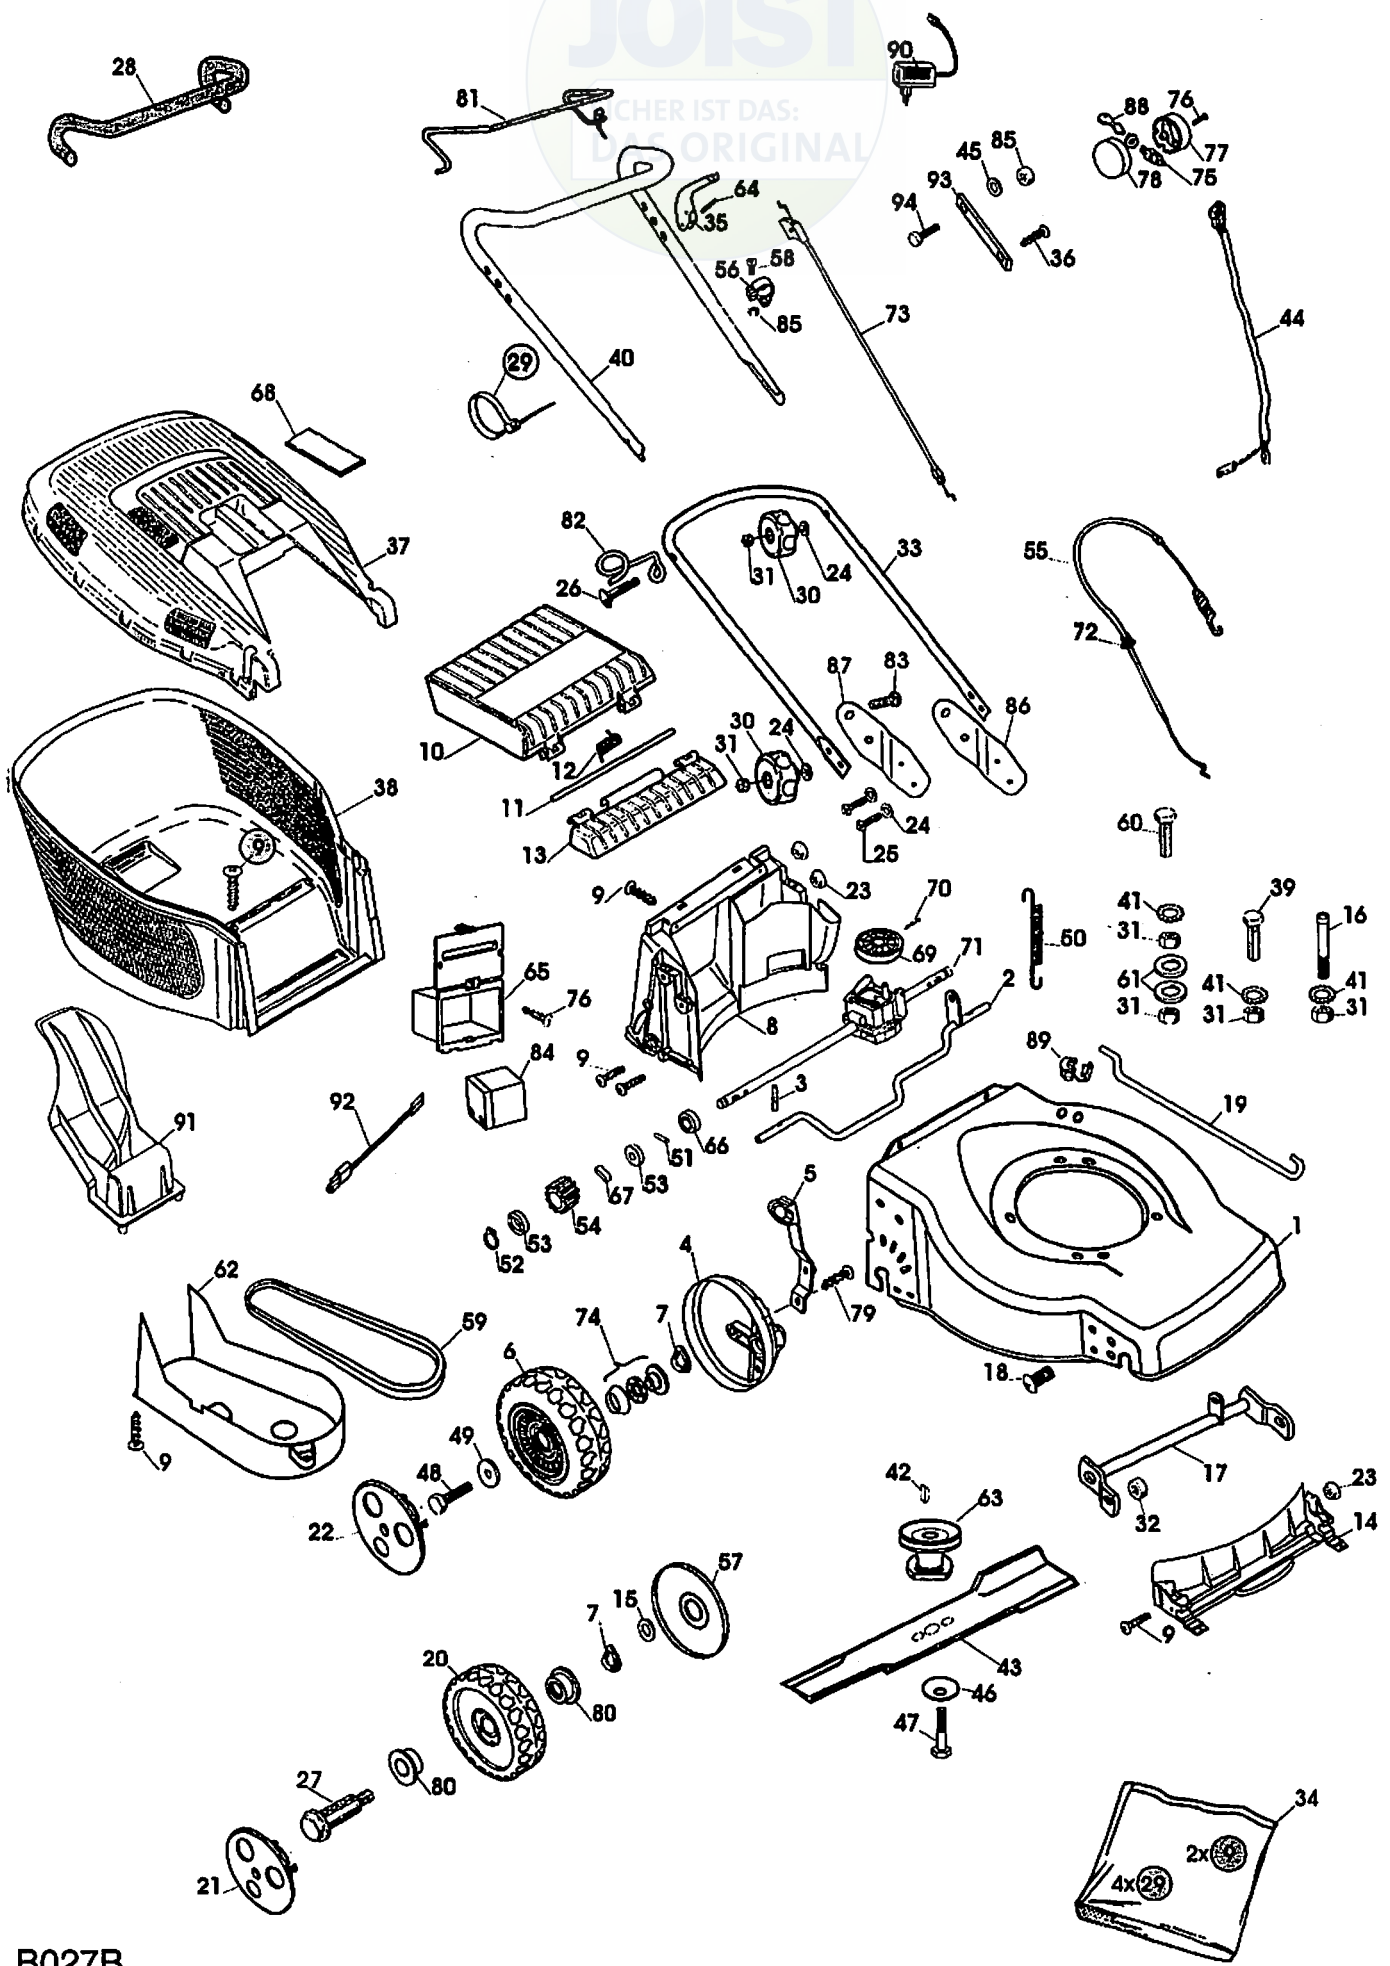

JOIST
WAS IST DAS:
DAS ORIGINAL

B027B

Ausgabe Issue 2001-1		Bild Nr. Picture No B027B		VARIOLUX 45 BCAE		VARIOLUX 45 BCAE		Seite Page 34	
Pos. Fig.	Anzahl/Quantity			Artikel Nr. Part No	Bezeichnung	Description	Satz Kit	Anmerkung Notes	
	1			1117-1216-02	Chassie-rot	Chassis-red			
	2	1		1117-1173-01	Hinterachse	Shaft-backside			
	3	2		9595-0212-00	Spannstift	Locating pin			
X	4	2		1117-3256-01	Raddeckel	Wheel protection cap			
	5	1		1117-1174-01	Höheneinstellhebe	Height adjust lever			
	6	2		1111-2665-01	Rad mit Kugellager	Wheel assy.....		Inkl. 74	
	7	4		9694-0003-00	Scheibe	Washer.....			
	8	1		1117-3008-01	Leitschiene-hintere	Baffle-rear			
	9	14		9836-9516-12	Schraube	Screw.....			
	10	1		1117-1156-02	Klappe-schwarz	Rear flap-black			
	11	1		1117-1143-01	Achse.....	Shaft			
	12	1		1117-1126-01	Feder	Spring-rear flap			
	13	1		1117-1155-02	Klapphalterung-schw.	Flap holder-black			
	14	1		1117-3007-01	Leitschiene-vordere	Baffle-front.....			
	15	2		9699-0078-02	Scheibe.....	Washer.....			
	16	1		1117-1179-01	Bolzen.....	Bolt			
	17	1		1117-1334-01	Vorderachse	Front shaft.....			
	18	2		9865-0816-16	Schraube	Screw.....			
	19	1		1117-1130-01	Höheneinstellstange	Connection rod			
	20	2		1111-3163-01	Rad.....	Wheel.....			
X	21	2		1111-2804-11	Nabenkapsel-grau	Hub cap-grey			
X	22	2		1111-2815-11	Nabenkapsel-grau	Hub cap-grey			
	23	6		1117-1131-01	Mutter.....	Nut			
	24	8		9699-0028-02	Scheibe	Flat washer.....			
	25	4		1117-1364-01	Schraube	Screw.....			
	26	2		9898-0845-12	Schraube	Screw.....			
	27	2		1111-3164-01	Radbolzen.....	Wheel axle bolt.....			
	28	1		1117-3036-01	• Griff	• Foam grip			
	29	4		9579-0008-00	Kabelhalter	Cable holder			
	30	4		1117-3194-01	Verriegelungsrad	Locking knob			
	31	8		9799-0831-02	Mutter	Nut			
	32	2		9716-0831-02	Mutter	Nut			
	33	1		1117-3034-01	Führungsholm-Untert.	Handlebar-lower			
	34	1		1117-3028-01	Montagesatz	Assy kit			
	35	1		1117-3221-01	Regulierbügel	OPC lever			
	36	1		9836-9520-12	Schraube	Screw.....			
	37	1		1117-1157-02	Behälterdeckel-schwar.....	Grassbag cover-black.....		Inkl. 68	
	38	1		1117-1218-01	Behälter-Unterteil.....	Lower grass bag			
	39	1		9997-0830-16	Schraube	Screw.....			
	40	1		1117-3035-01	Führungsholm-Obert.	Handlebar-upper		Inkl. 28	
	41	3		9678-0009-02	Schloßscheibe	Lock washer			
	42	1		9600-0014-00	Keil	Key			
	43	1		1111-9718-01	Messer.....	Blade			
	44	1		1117-1254-01	Kabelbündel.....	Harness.....			
	45	1		9699-0025-02	Scheibe.....	Washer.....			
	46	1		1117-1065-01	Tellerfeder.....	Spring washer			
	47	1		9987-5251-12	Schraube	Screw.....			
	48	2		9997-0614-16	Schraube	Screw.....			
	49	2		1117-1175-01	Scheibe	Washer.....			
	50	1		1117-1120-01	Feder	Spring			
	51	2		9591-0011-00	Stift	Pin			
	52	2		1117-1083-01	SchlieBring	Safety ring.....			
	53	4		1111-2830-01	Stützscheibe	Support washer.....			
	54	2		1111-3075-01	Zahnrad	Gear wheel			
	55	1		1117-1190-01	Kupplungsdraht	Clutch cable		Inkl. 72	
	56	1		1117-1114-01	Drahthalter	Support			
	57	2		1117-1161-01	Radschutz.....	Wheel protection			
	58	1		9865-0616-16	Schraube	Screw.....			
	59	1		1117-3017-01	Keilriemen	V-belt			
	60	1		9997-0840-16	Schraube	Screw.....			
	61	2		9699-0062-02	Scheibe	Flat washer.....			
	62	1		1117-1147-01	Riemenschutz.....	Transmission cap			
	63	1		1111-9716-01	Messerhalterung.....	Blade holder			