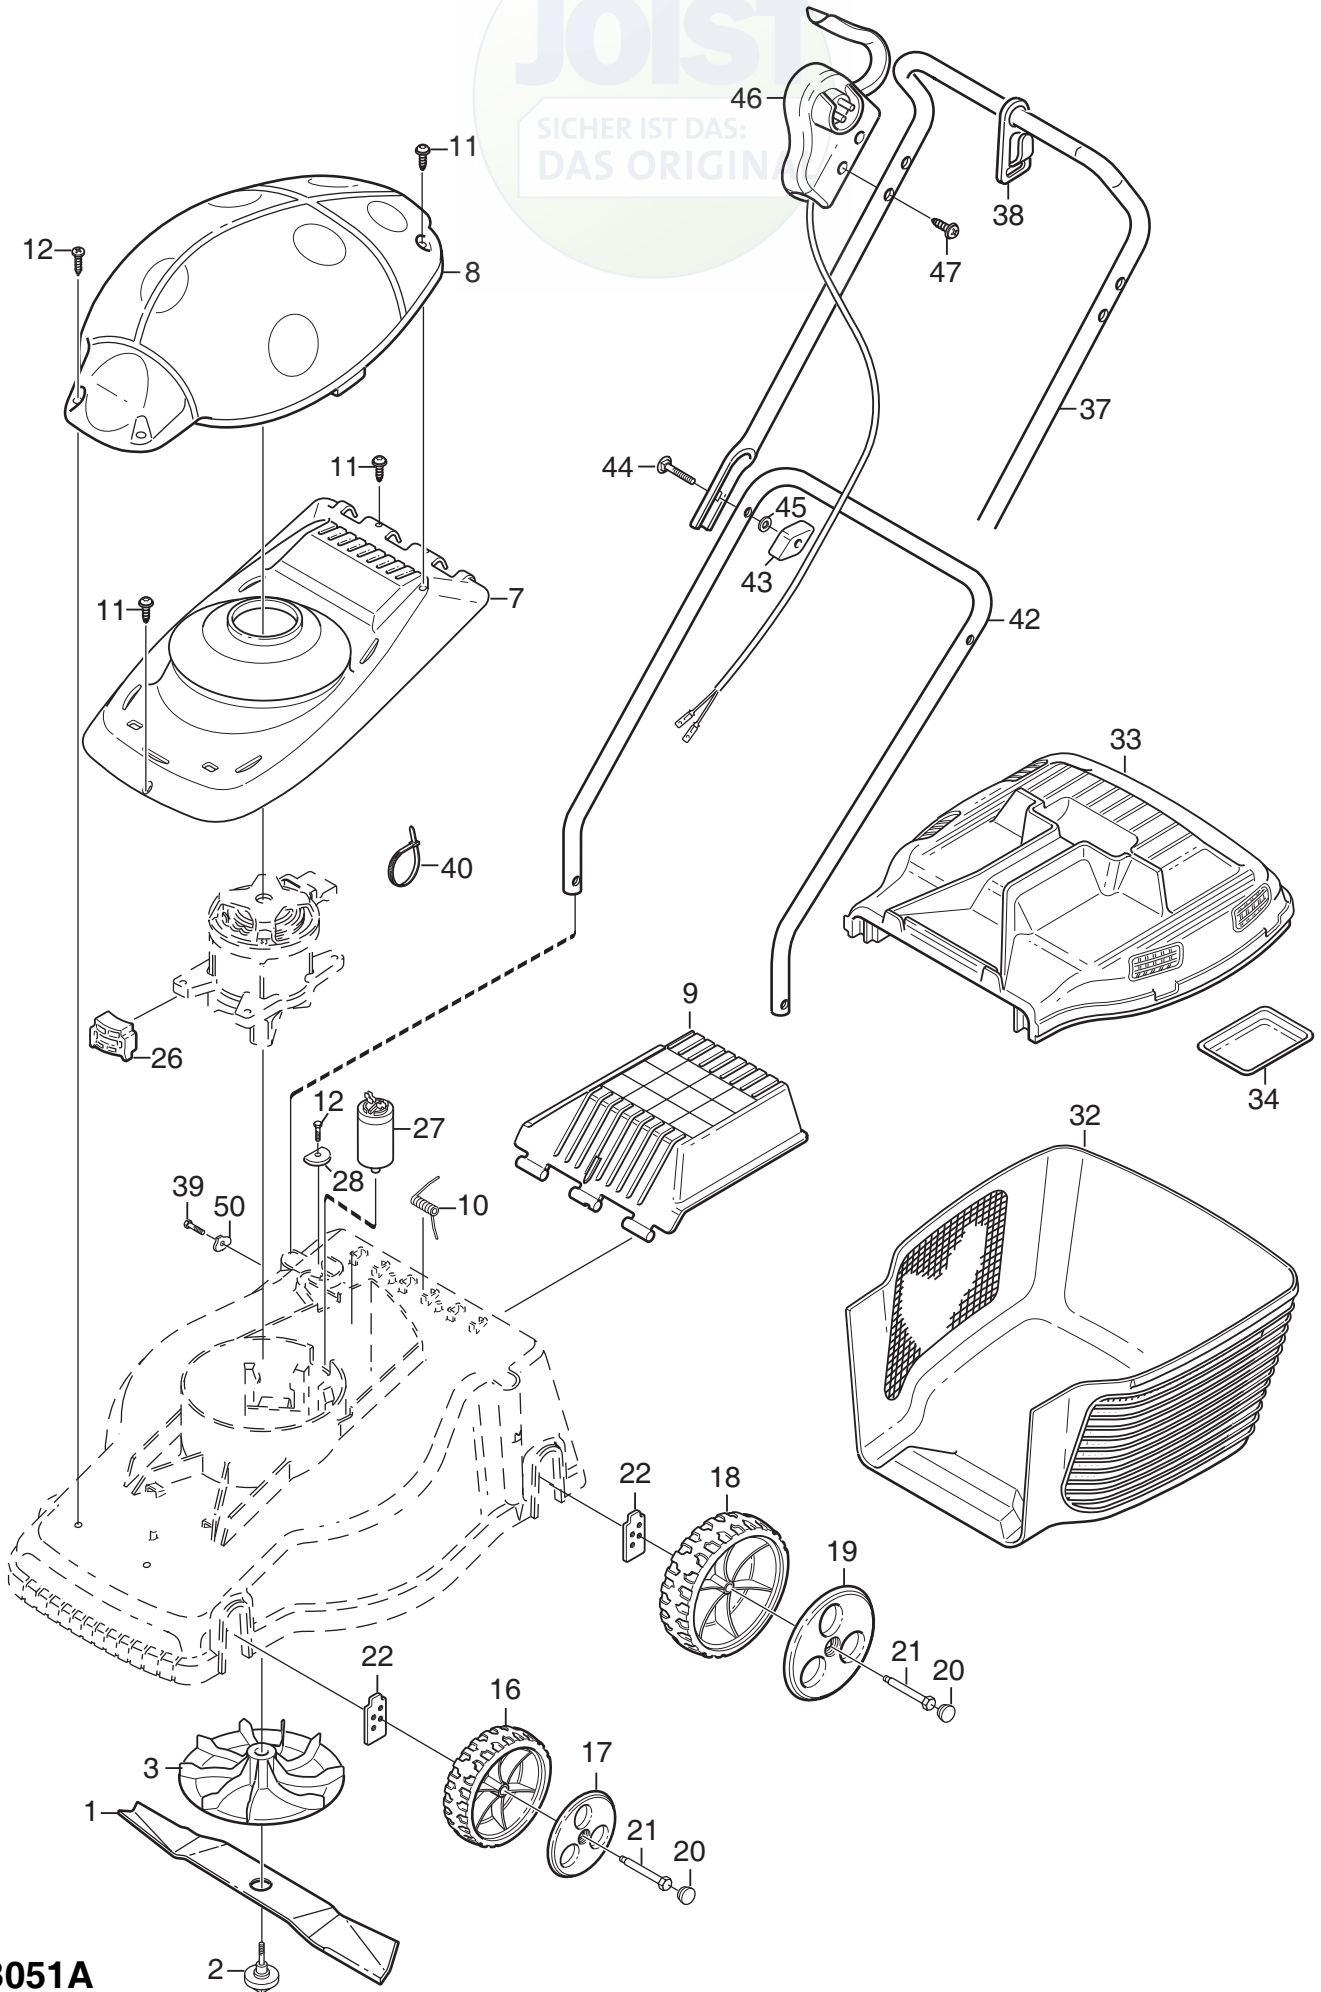

JOIST
SICHER IST DAS:
DAS ORIGINAL

B051A

Ausgabe Issue 2004- 1		Bild Nr Picture No B051A		VARIOLUX 33 EM		VARIOLUX 33 EM		Seite Page 32	
Pos. Fig.	Anzahl/Quantity				Artikel Nr. Part No	Bezeichnung	Description	Satz Kit	Anmerkung Notes
	1				1111-9700-01	Messer.....	Blade		
	2				1111-9714-01	Messerbolzen	Blade bolt		
	3				1111-3137-01	Ventilator/Messerhalt.....	Fan/blade holder		
	7				1111-2750-02	Motorendeckel- Untere	Low.motor cover-bl.....		
	8				1111-3386-02	Motorendeckel- rot	Motor cover- red		
	9				1111-3284-02	Klappe- schwarz	Flap- black		
	10				1111-2789-01	Feder	Spring		
	11	5			9838-9110-12	Schraube	Screw		
	12	3			9840-7916-16	Schraube	Screw		
	16	2			1111-2762-01	Rad	Wheel.....		
	17	2			1111-2763-05	Nabenkapsel- grau	Hub cap- grey.....		
	18	2			1111-3199-01	Rad.....	Wheel.....		
	19	2			1111-3200-05	Nabenkapsel- grau	Hub cap- grey.....		
	20	4			1111-2756-05	Radzentrum- grau.....	Wheel cup- grey		
	21	4			1111-2788-01	Ansatzbolzen	Shoulder bolt		
	22	2			1111-2767-01	Radhalter	Wheel attachment		
X	22	2			1111-3593-01	Radhalter	Wheel attachment		Spiegelverkehrt
	26	4			1111-3582-01	Motorenhalter	Motor attachment		
	27	1			9400-0265-00	Kondensator (16 uF)	Condensator (16 uF)		
	28	1			1111-2765-00	Scheibe.....	Washer.....		
	32	1			1111-2760-02	Grasbehälter- Untert.	Lower collector- black.....		
	33	1			1111-2758-02	Grasbehälter- Obert.	Top collector- black		
	34	1			1111-2764-01	Deckel.....	Cover		
	37	1			1117-3272-01	Holm- Oberteil	Handle upper part		Inkl. 38
	38	1			9579-0009-00	Kabelhalter.....	Cable restrainer		
	39	2			9846-7916-16	Schraube	Screw		
	40	3			9579-0008-00	Kabelhalter.....	Cable holder		
	42	1			1111-3142-01	Holm- Unterteil	Handle- lower part.....		
	43	2			1111-0035-01	Verriegelungsrad	Locking knob		
	44	2			9899-3545-12	Schraube	Screw		
X	45	2			9699-0025-02	Scheibe.....	Washer.....		
	46	1			1111-3613-01	Schalter	Switch		
	47	2			9836-9225-12	Schraube	Screw		
	50	2			1111-3136-02	Scheibe.....	Washer.....		