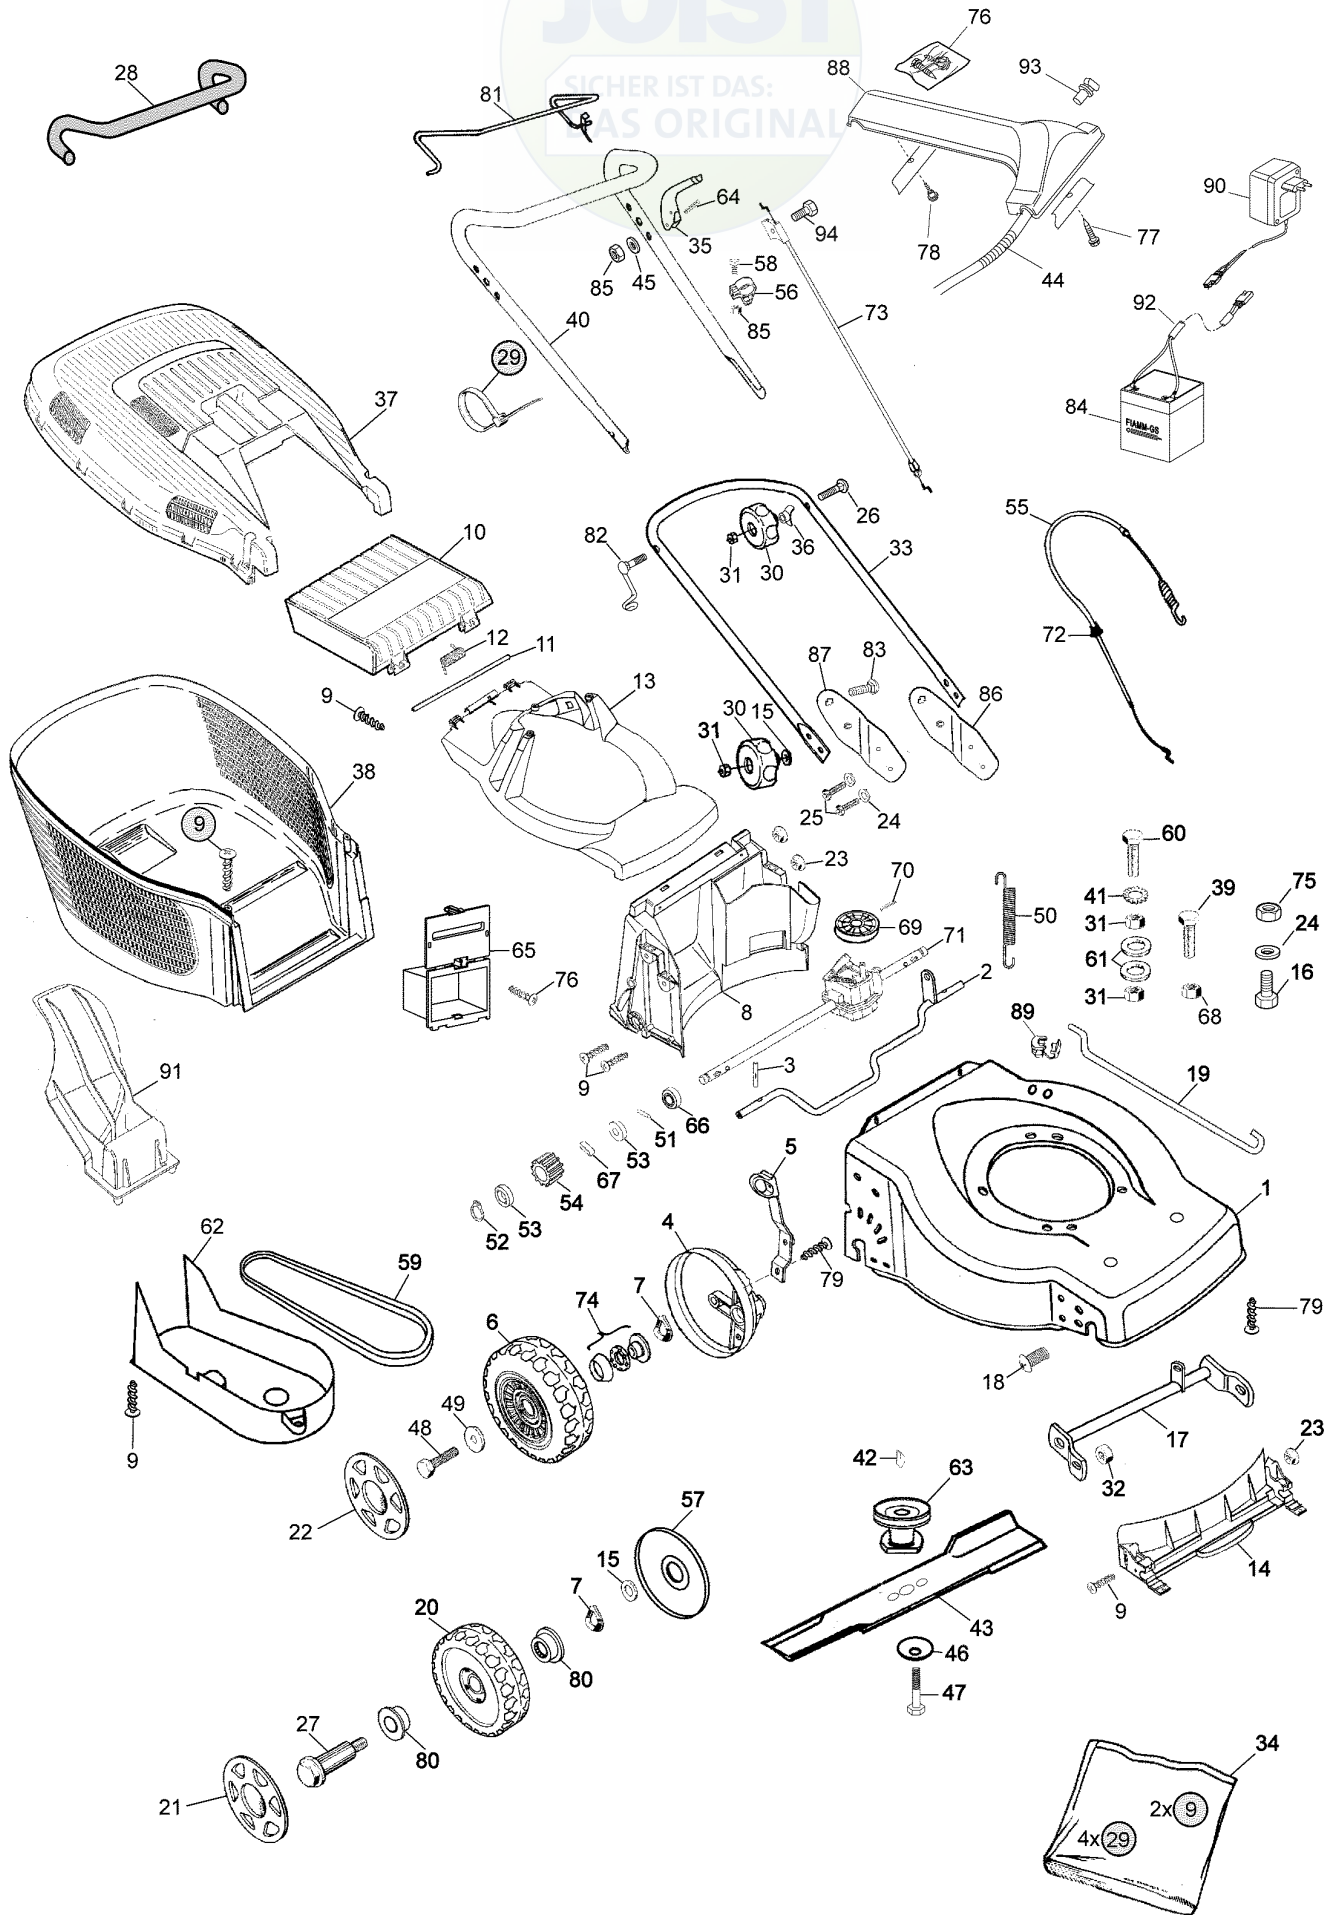

JOIST
SICHER IST DAS:
DAS ORIGINAL

B062A

Ausgabe Issue		Bild Nr Picture No		VARIOLUX 45 BCAE		VARIOLUX 45 BCAE		Seite Page	
2004- 1		B062A						60	
Pos. Fig.	Anzahl/Quantity			Artikel Nr. Part No	Bezeichnung	Description	Satz Kit	Anmerkung Notes	
1	1			1117-3369-01	Chassie- grau	Deck- grey			
2	1			1117-1173-01	Hinterachse	Shaft- backside.....			
3	2			9595-0212-00	Spannstift	Locating pin			
4	2			1117-3256-01	Raddeckel	Wheel protection cap			
5	1			1117-1174-01	Höheneinstellhebe	Height adjust lever			
6	2			1111-2663-01	Rad	Wheel			
7	4			9694-0003-00	Scheibe	Washer			
8	1			1117-3008-01	Leitschiene- hintere	Baffle- rear			
9	14			9836-9516-12	Schraube	Screw			
10	1			1117-1156-09	Klappe- rot	Rear flap- red			
11	1			1117-1143-01	Achse.....	Shaft			
12	1			1117-1126-01	Feder	Spring- rear flap			
13	1			1117-3370-01	Chassiedeckel- rot	Deck cover- red			
14	1			1117-3007-01	Leitschiene- vordere	Baffle- front			
15	4			9699-0078-02	Scheibe.....	Washer			
16	1			9997-0860-16	Schraube	Screw			
17	1			1117-1334-01	Vorderachse	Front shaft.....			
18	2			9939-0816-16	Schraube	Screw			
19	1			1117-1130-01	Höheneinstellstange	Connection rod			
20	2			1111-3163-01	Rad	Wheel			
21	2			1111-3084-07	Nabenkapsel- grau	Hub cap- grey.....			
22	2			1111-3085-07	Nabenkapsel- grau	Hub cap- grey.....			
23	6			1117-1131-01	Mutter	Nut			
24	5			9699-0028-02	Scheibe.....	Flat washer.....			
25	4			1117-1364-01	Schraube	Screw			
26	1			1136-0620-01	Schraube	Screw			
27	2			1111-3164-01	Radbolzen	Wheel axle bolt.....			
28	1			1117-3036-01	Griff	Foam grip			
X 29	4			1136-1403-01	Kabelhalter.....	Cable holder			
30	4			1117-3194-01	Verriegelungsrad	Locking knob			
31	6			9799-0831-02	Mutter	Nut			
32	2			9716-0831-02	Mutter	Nut			
X 33	1			1136-1412-01	Holm- Unterteil	Handlebar- lower part.....			
X 34	1			1136-1416-01	Montagesatz	Assy kit			
35	1			1117-3221-01	Regulierbügel	OPC lever			
36	2			1136-0693-01	Scheibe.....	Washer			
37	1			1117-1157-11	Behälterdeckel- rot.....	Grassbag cover- red			
38	1			1117-1218-01	Behälter- Unterteil.....	Lower grass bag			
39	1			9997-0830-16	Schraube	Screw			
X 40	1			1136-1414-01	Holm- Oberteil	Handlebar- upper part			
41	1			9678-0009-02	Schloßscheibe	Lock washer			
42	1			9600-0014-00	Keil	Key			
43	1			1111-9723-01	Messer.....	Blade			
44	1			1136-0625-01	Startkabel	Start cable			
45	1			9699-0025-02	Scheibe.....	Washer			
46	1			1117-1065-01	Tellerfeder.....	Spring washer.....			
47	1			9987-5251-12	Schraube	Screw			
X 48	2			1136-1397-01	Schraube	Screw			
49	2			9699-0085-02	Scheibe.....	Flat washer.....			
50	1			1117-1120-01	Feder	Spring			
51	2			9591-0011-00	Stift	Pin			
52	2			1117-1083-01	Schließring	Safety ring.....			
53	4			1111-2830-01	Stützscheibe	Support washer.....			
54	2			1111-3075-01	Zahnrad- plastikrad	Pinion- plastic wheel			
X 55	1			1136-1407-01	Kupplungsdraht.....	Clutch cable			
56	1			1117-1114-01	Drahthalter.....	Support			
57	2			1117-1161-01	Radschutz	Wheel protection			
58	1			9865-0616-16	Schraube	Screw			
59	1			1111-9725-01	Keilriemen	V- belt.....			
60	1			9997-0840-16	Schraube	Screw			
61	2			9699-0062-02	Scheibe.....	Flat washer.....			
62	1			1117-1147-01	Riemenschutz.....	Transmission cap			
63	1			1111-9716-01	Messerhalterung.....	Blade holder			