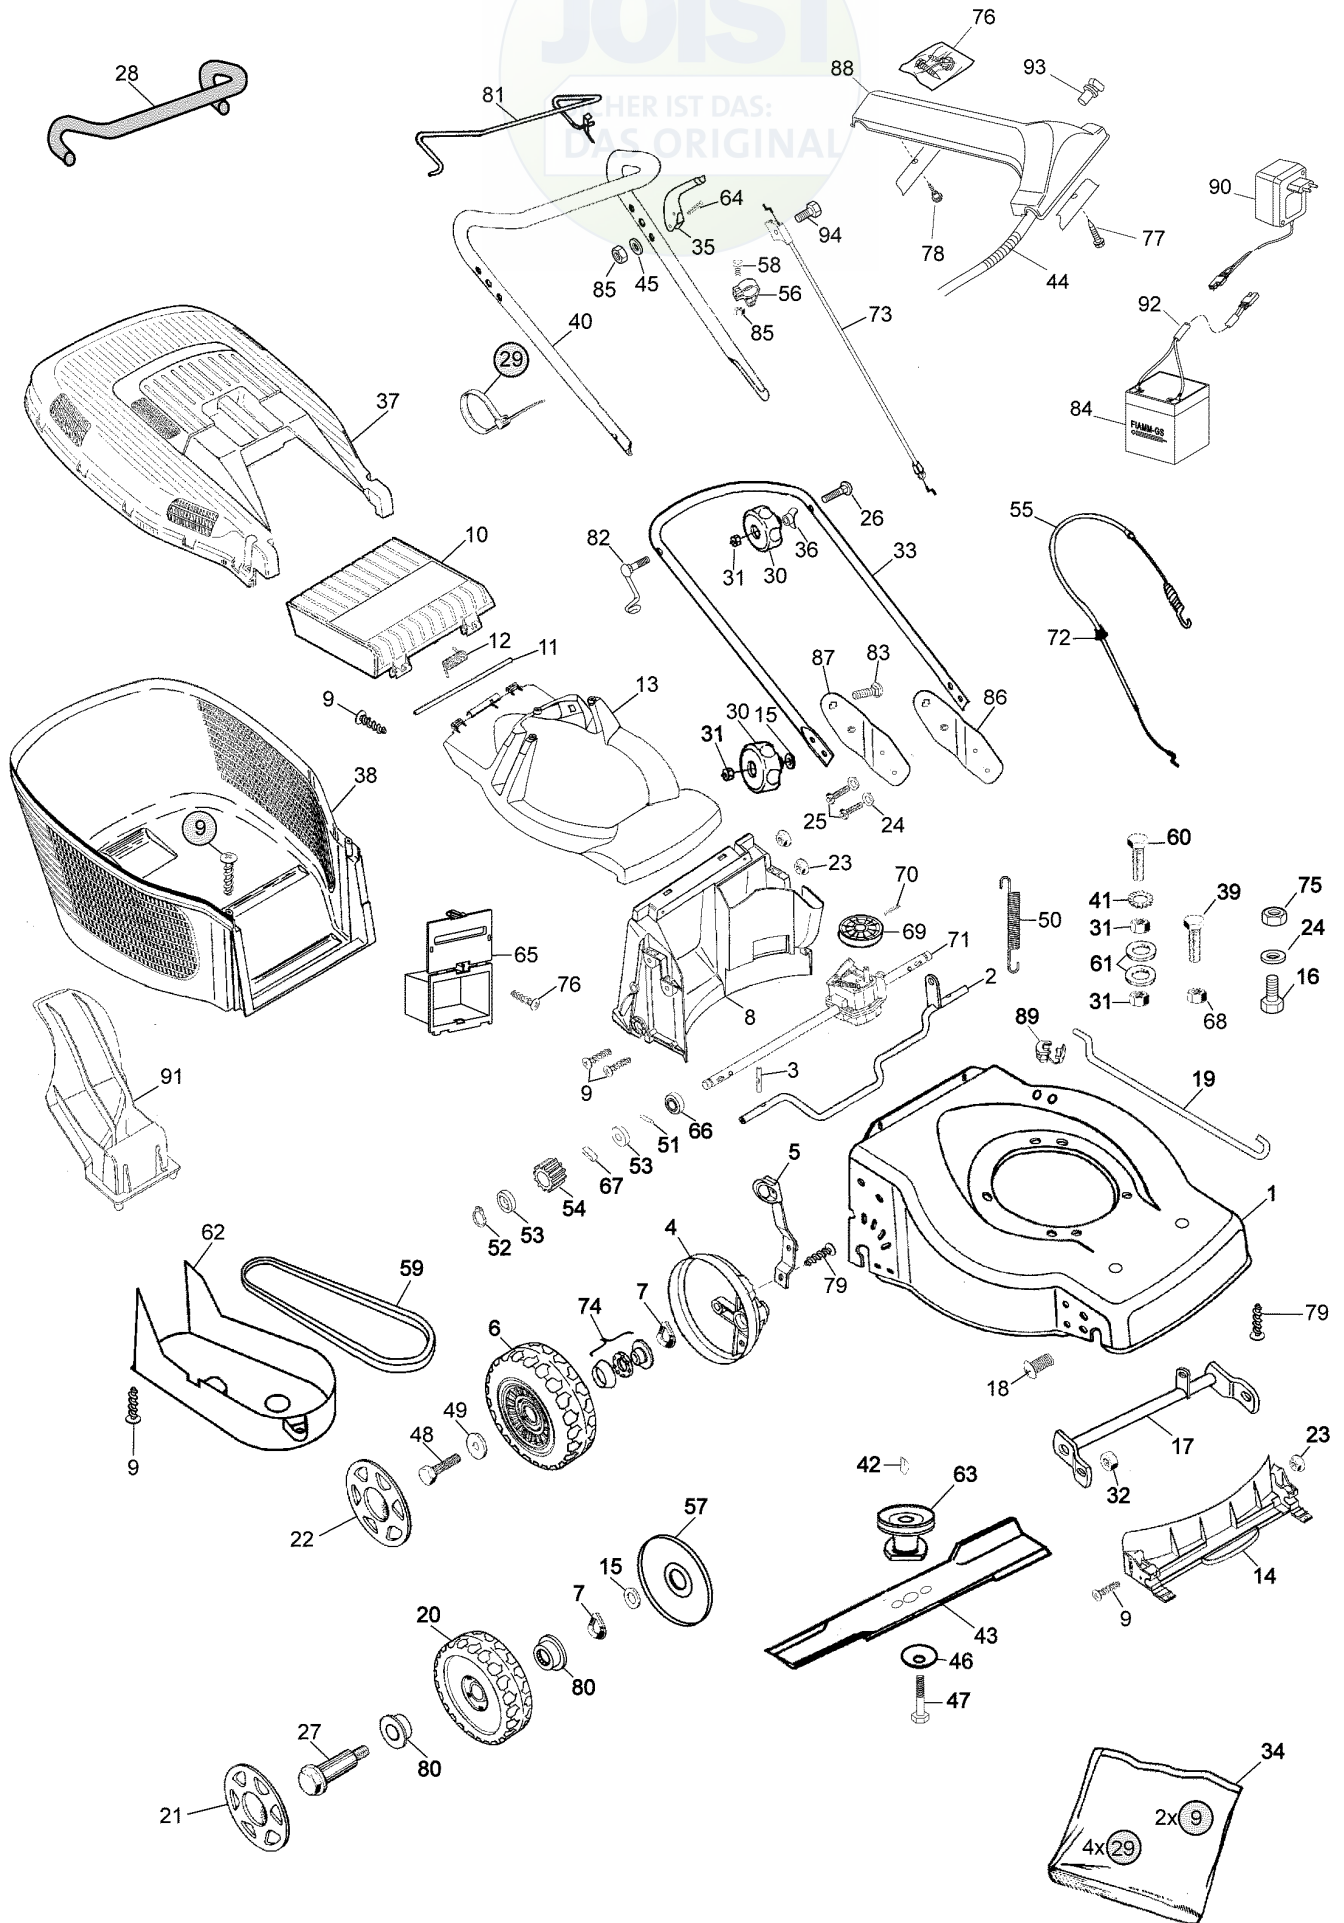

JOIST
WER IST DAS:
DAS ORIGINAL

B062A

Ausgabe Issue 2004- 1		Bild Nr Picture No B062A		VARIOLUX 45 BCAE		VARIOLUX 45 BCAE		Seite Page 62	
Pos. Fig.	Anzahl/Quantity				Artikel Nr. Part No	Bezeichnung	Description	Satz Kit	Anmerkung Notes
	64	1			9595- 0258- 00	Spannstift	Locating pin		
	65	1			1111- 3339- 01	Batteriehalter	Battery holder		
	66	2			9549- 0053- 00	Kugellager	Ball bearing		
	67	2			1111- 3256- 01	Treibkeil	Drive key		
	68	1			9739- 0831- 22	Mutter	Nut		
	69	1			1117- 3018- 01	• Riemenscheibe	• Pulley		
	70	1			1111- 2382- 01	• Stift	• Pin		
X	71	1			1136- 1408- 01	Schaltkasten Kpl	Transmission assy		Inkl. 69, 70
X	72	1			1136- 1399- 01	Kabelschutz	Cable protector		
X	73	1			1136- 1405- 01	Motorbremsdraht	Engine brake cable		
	74	4			1111- 3296- 01	Kugellager	Ball bearing		
	75	1			9747- 0831- 02	Mutter	Lock nut		
	76	1			1136- 0775- 01	Schraubensatz- Konsole	Screw set- dashboard		
	77	1			9847- 8038- 16	Schraube	Screw		
	78	1			1136- 0708- 01	Schraube	Screw		
	79	4			9836- 9512- 12	Schraube	Screw		
	80	4			9549- 0053- 00	Kugellager	Ball bearing		
X	81	1			1136- 1409- 01	Regulierbügel	Control lever		
	82	1			1136- 0747- 01	Schraube m. Öse	Screw w. loop		
	83	2			9898- 0835- 12	Schraube	Screw		
X	84	1			1136- 1398- 01	Batterie	Battery		FIAMM
	84	1			9400- 0291- 01	Batterie	Battery		YUASA
	85	2			9799- 0631- 02	Mutter	Nut		
	86	1			1117- 1340- 01	Halter- links	Handle support- L.H.		
	87	1			1117- 1341- 01	Halter- rechts	Handle support- R.H.		
X	88	1			1136- 1402- 01	Konsole	Panel		
	89	1			1117- 1180- 01	Kabelhalter	Cable fixation		
	90	1			1136- 1321- 01	Ladegerät	Charger		
	91	1			1117- 3001- 01	Mulcherpropfen	Mulch plug		
X	92	1			1136- 1401- 01	Batteriekabel	Battery cable		
	93	1			1136- 0627- 01	Schalter	Switch		
	94	1			9997- 0635- 12	Schraube	Screw