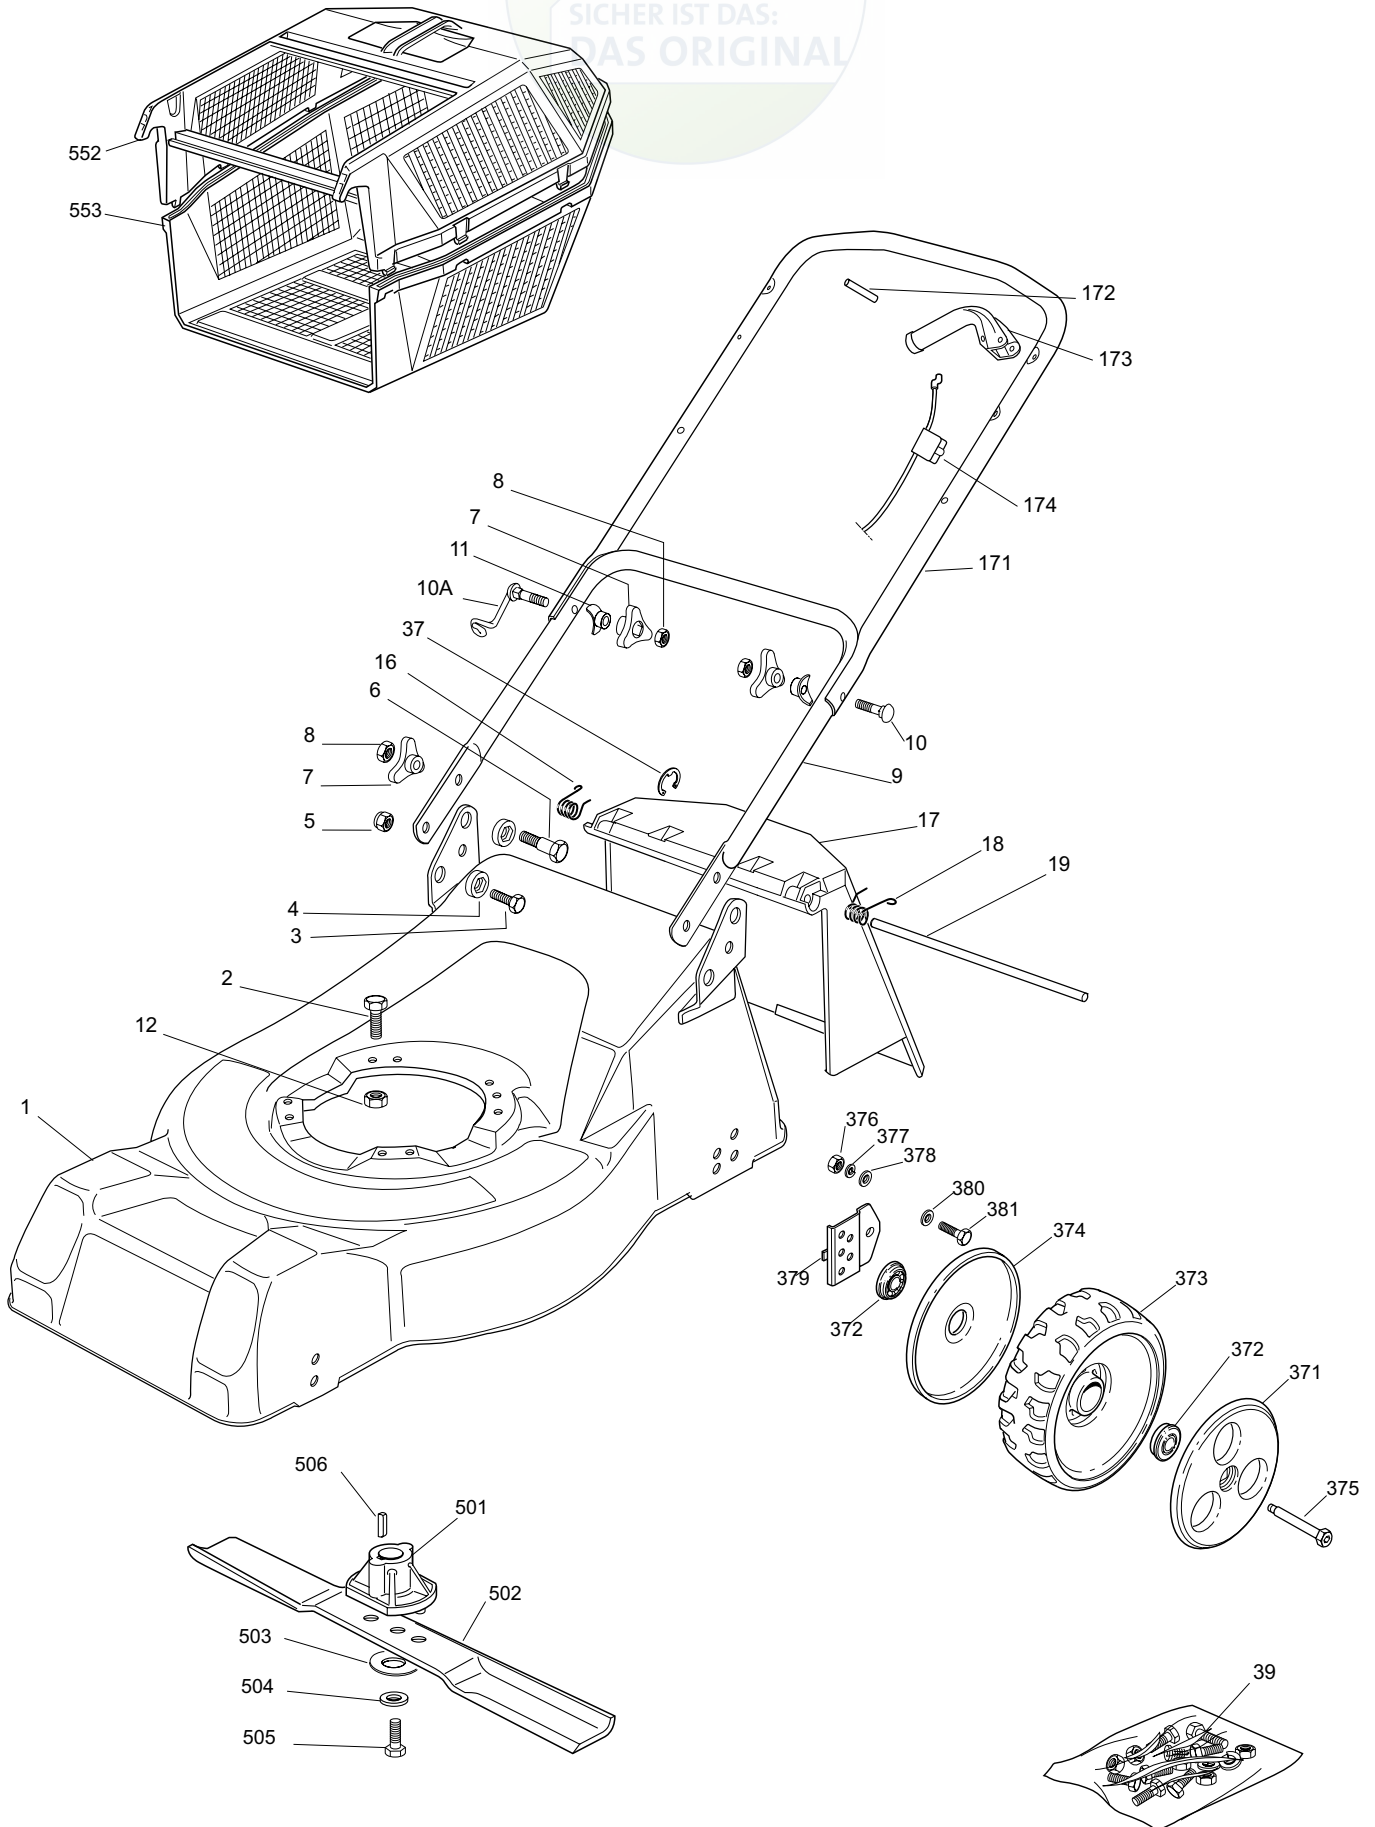

Ausgabe Issue		Bild Nr Picture No		CMI 43B	CMI 43B	Seite Page		
2006-1		B115				6		
Pos. Fig.	Anzahl/Quantity			Artikel Nr. Part No	Bezeichnung	Description	Satz Kit	Anmerkung Notes
X	1	1		1136-1991-01	Chassie- grün.....	Deck- green.....		
	2	4		9836-9525-12	Schraube	Screw.....		
	3	2		1136-1871-01	Verstärkung- hinten	Reinforcement- rear		
	4	2		1136-1418-01	Schraube	Screw.....		
	5	2		1111-3136-02	Scheibe.....	Washer.....		
	6	1		1136-1873-01	Halterung.....	Flap holder.....		
	7	3		9836-9516-12	Schraube	Screw.....		
	8	1		1111-2792-01	Feder	Spring.....		
	9	1		1111-3282-02	Klappe- schwarz	Flap- black.....		
	10	1		1136-1879-01	Holm- Unterteil	Handle- lower.....		
	11	2		9799-0831-02	Mutter	Nut.....		
	12	2		1136-0666-01	Griff	Knob.....		
	13	2		1136-0693-01	Scheibe.....	Washer.....		
	14	1		1136-0747-01	Schraube m. Öse	Screw w. loop.....		
	15	1		1136-0620-01	Schraube	Screw.....		
	16	1		1136-1413-01	Holm- Oberteil	Handlebar- upper part.....		
	17	1		9997-0635-12	Schraube	Screw.....		
	18	1		9699-0035-02	Scheibe.....	Flat washer.....		
	19	1		9799-0631-02	Mutter	Nut.....		
	20	1		1136-1876-01	Motorbremsdraht	Engine brake cable.....		
	21	1		9595-0258-00	Spannstift	Locating pin.....		
X	22	1		1111-9760-01	Regulierbügel	Engine brake lever.....		
	23	1		1136-1864-01	Riemenschutz.....	Belt protection.....		
	24	2		9836-9516-12	Schraube	Screw.....		
	25	1		1136-1869-01	Schalldämpferschutz	Muffler guard.....		
	26	3		1136-1862-01	Schraube	Screw.....		
	27	3		1136-1867-01	Distanz.....	Spacer.....		
	28	1		1136-1863-01	Buchse.....	Bushing.....		
	29	3		1136-0014-01	Scheibe.....	Washer.....		
	30	3		9747-0831-02	Mutter.....	Lock nut.....		
X	31	1		1136-2026-01	Schraubensatz	Screw outfit.....		
	151	1		1136-0604-01	Mutter.....	Nut.....		
	152	1		1136-0611-01	Federring	Grower.....		
	153	1		1136-0659-01	Distanzring	Spacer.....		
	154	1		9699-0035-02	Scheibe.....	Flat washer.....		
	155	1		1136-0606-01	Federscheibe	Spring washer.....		
	156	1		1136-0766-01	Gashebel.....	Throttle lever.....		
	157	1		1136-1861-01	Gasdraht.....	Throttle cable.....		
	158	1		1136-0618-01	Schraube	Screw.....		
	159	1		1136-1857-01	Aufkleber	Label.....		
	251	4		1111-2767-02	Halteblech.....	Wheel plate.....		
X	252	4		1111-9756-01	Buchse.....	Bushing.....		
X	254	2		1111-9758-01	Rad.....	Wheel.....		
X	255	2		1111-9761-01	Radkappe- weiß	Hub cap- white.....		
X	256	2		1111-9757-01	Bolzen.....	Bolt.....		
	258	2		1111-3238-01	Rad.....	Wheel.....		
	259	2		1117-3225-02	Nabenkapsel- weiß.....	Hub cap- white.....		
	501	1		1111-9743-01	Nabe.....	Hub.....		
X	502	1		1111-9763-01	Messer.....	Blade.....		
	503	1		1136-0083-01	Federscheibe	Elastic washer.....		
	504	1		1136-0015-01	Scheibe.....	Washer.....		
	505	1		9987-5251-12	Schraube	Screw.....		
	506	1		9600-0014-00	Keil	Key.....		
	551	1		1117-1345-02	Grassamler- Obert.	Top collector- black.....		
	552	1		1111-2764-01	• Deckel.....	• Cover.....		
	553	1		1111-3116-01	Grassamler- Unterteil	Collector- lower part.....		
	554	1		1111-3106-01	Grassamler- Unterteil	Collector- lower part.....		

JOIST

SICHER IST DAS:
DAS ORIGINAL

B096