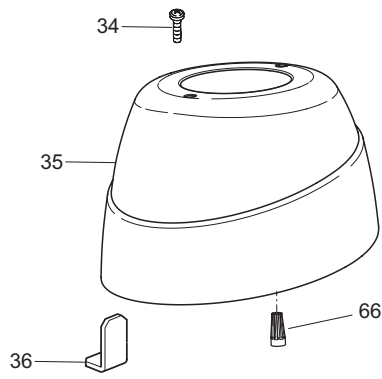

B110A

Ausgabe Issue 2006- 1		Bild Nr Picture No B110A		VARIOLUX 48 EC MESSER GRASFANGKORB		VARIOLUX 48 EC BLADE GRASS BOX		Seite Page 28	
Pos. Fig.	Anzahl/Quantity				Artikel Nr. Part No	Bezeichnung	Description	Satz Kit	Anmerkung Notes
34	2				1136-1683-01	Schraube	Screw		
35	1				1136-1691-01	Haube	Cover		
36	2				1136-1735-01	Platte	Plate		
66	2				1136-1704-01	Distanz	Spacer		
451	1				1136-1741-01	Haubenhalter	Cover support		
452	4				1136-1682-01	Schraube	Screw		
453	1				1136-1687-01	El. Motor	El. motor		Inkl. 453A - 453B
453 A	1				1136-1689-01	• Lüfter	• Fan		
453 B	1				1136-0626-01	• Kondensator	• Condensor		16 µF
454	4				9836-9635-12	Schraube	Screw		
455	4				9683-0030-02	Scheibe	Lock washer		
456	4				9799-0831-02	Mutter	Nut		
457	1				1136-1707-01	Flansch	Flange		
459	4				1136-0617-01	Schraube	Screw		
460	1				1136-1677-01	Keil	Key		
501	1				1136-1725-01	Messerhalter	Hub		
502	1				1111-9741-01	Messer	Blade		
503	2				9683-0030-02	Scheibe	Lock washer		
504	2				9997-0820-16	Schraube	Screw		
X 505	1				1111-9755-01	Blade bolt	Blade bolt		
551	1				1136-1729-01	Profil- rechts	Profile- RH		
552	1				1136-1727-01	Graskorb- rechts	Grassbox lower- RH		
553	1				1136-1728-01	Graskorb- links	Grassbox lower- LH		
554	1				1136-1730-01	Profil- links	Profile- LH		
555	1				1136-1726-01	Graskorb- Oberteil	Grassbox- upper		