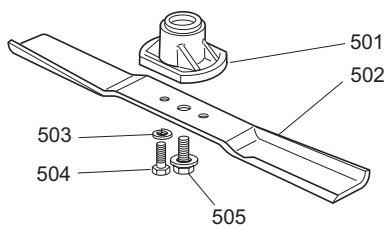

B108

Ausgabe Issue 2006- 1		Bild Nr Picture No B108		VARIOLUX 48 EC CHASSIE HOLM		VARIOLUX 48 EC CHASSIS HANDLE		Seite Page 26	
Pos. Fig.	Anzahl/Quantity			Artikel Nr. Part No	Bezeichnung	Description	Satz Kit	Anmerkung Notes	
1	1			1136-1753-01	Gehäuse.....	Deck.....			
2	3			1136-0615-01	Schraube	Screw.....			
3	1			1136-1329-01	Schutz	Protection			
6	1			1136-0665-01	Gummiensatz.....	Rubber insert			
7	1			1136-1694-01	Haube	Cover			
8	2			1117-3226-01	Schraube	Screw.....			
9	3			1136-1458-01	Schraube	Screw.....			
10	2			9675-0012-02	Verriegelungsscheibe	Locking washer.....			
11	1			1136-1731-01	Stange	Rod			
12	1			1136-1723-01	Feder- links.....	Spring- LH.....			
13	1			1136-1724-01	Feder- rechts.....	Spring- RH.....			
14	1			1136-1698-01	Halter.....	Support.....			
15	1			1136-1736-01	Klappe	Rear flap			
16	2			1136-0061-01	Propfen.....	Cap.....			
17	1			1136-1761-01	Holm- Unterteil	Handle- lower			
18	2			1136-1765-01	Holmrohr	Handle tube.....			
19	1			1136-1764-01	Holm- Oberteil	Handle- upper.....			
20	1			1136-1716-01	Handgriff	Handgrip			
21	2			1136-1733-01	Bolzen.....	Pin			
22	2			9675-0012-02	Verriegelungsscheibe	Locking washer.....			
23	4			1136-1755-01	Hebel	Handle lever			
24	4			1136-1738-01	Scheibe.....	Washer.....			
25	4			1136-0309-01	Scheibe.....	Washer.....			
26	4			1136-1721-01	Schloßrad	Locking knob			
27	4			9799-0831-02	Mutter	Nut			
28	2			1136-1745-01	Gummistopfen.....	Cap.....			
29	2			1136-1709-01	Ringmutter	Ring nut			
30	2			1136-1708-01	Griff	Knob			
X 31	2			1136-1982-01	Schraube	Screw.....			
32	1			1136-1720-01	Griff- untere	Knob- lower.....			
33	1			1136-1719-01	Griff- obere	Knob- upper			
X 37	2			1136-1983-01	Schraube	Screw.....			
38	1			1136-1769-01	Schalter	Dead hand switch.....			
38	1			1136-1770-01	Schalter	Dead hand switch.....		die Schweiz	
39	1			1136-1714-01	Gummistopfen.....	Cap.....			
40	1			1136-0662-01	Kabelbefestigung	Fairlead			
41	2			1136-0660-01	Bowdenzughalter	Anchor clamp.....			
X 51	4			1136-1982-01	Schraube	Screw.....			
58	3			1136-1692-01	Deckel.....	Cap.....			
64	1			1136-1713-01	Schutz	Protection			
65	1			1136-1711-01	Schutz	Protection			
67	1			1136-0661-01	Kabelbefestigung	Fairlead			
231	1			1136-1338-01	Deflektor.....	Deflector			