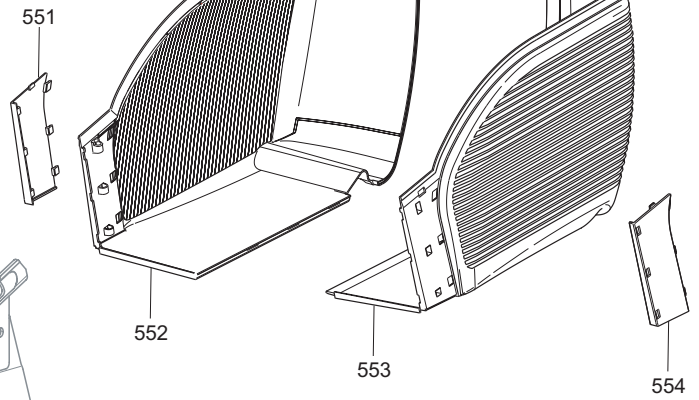

B108

Ausgabe Issue 2006- 1		Bild Nr Picture No B108		VARIOLUX 48 EC CHASSIE HOLM		VARIOLUX 48 EC CHASSIS HANDLE		Seite Page 26	
Pos. Fig.	Anzahl/Quantity			Artikel Nr. Part No	Bezeichnung	Description	Satz Kit	Anmerkung Notes	
1	1			1136-1753-01	Gehäuse.....	Deck.....			
2	3			1136-0615-01	Schraube	Screw.....			
3	1			1136-1329-01	Schutz	Protection			
6	1			1136-0665-01	Gummiensatz.....	Rubber insert			
7	1			1136-1694-01	Haube	Cover			
8	2			1117-3226-01	Schraube	Screw.....			
9	3			1136-1458-01	Schraube	Screw.....			
10	2			9675-0012-02	Verriegelungsscheibe	Locking washer.....			
11	1			1136-1731-01	Stange	Rod			
12	1			1136-1723-01	Feder- links.....	Spring- LH.....			
13	1			1136-1724-01	Feder- rechts.....	Spring- RH.....			
14	1			1136-1698-01	Halter.....	Support.....			
15	1			1136-1736-01	Klappe	Rear flap			
16	2			1136-0061-01	Propfen.....	Cap.....			
17	1			1136-1761-01	Holm- Unterteil	Handle- lower			
18	2			1136-1765-01	Holmrohr	Handle tube.....			
19	1			1136-1764-01	Holm- Oberteil	Handle- upper.....			
20	1			1136-1716-01	Handgriff	Handgrip			
21	2			1136-1733-01	Bolzen.....	Pin			
22	2			9675-0012-02	Verriegelungsscheibe	Locking washer.....			
23	4			1136-1755-01	Hebel	Handle lever			
24	4			1136-1738-01	Scheibe.....	Washer.....			
25	4			1136-0309-01	Scheibe.....	Washer.....			
26	4			1136-1721-01	Schloßrad	Locking knob			
27	4			9799-0831-02	Mutter	Nut			
28	2			1136-1745-01	Gummistopfen.....	Cap.....			
29	2			1136-1709-01	Ringmutter	Ring nut			
30	2			1136-1708-01	Griff	Knob			
X 31	2			1136-1982-01	Schraube	Screw.....			
32	1			1136-1720-01	Griff- untere	Knob- lower.....			
33	1			1136-1719-01	Griff- obere	Knob- upper			
X 37	2			1136-1983-01	Schraube	Screw.....			
38	1			1136-1769-01	Schalter	Dead hand switch.....			
38	1			1136-1770-01	Schalter	Dead hand switch.....		die Schweiz	
39	1			1136-1714-01	Gummistopfen.....	Cap.....			
40	1			1136-0662-01	Kabelbefestigung	Fairlead			
41	2			1136-0660-01	Bowdenzughalter	Anchor clamp.....			
X 51	4			1136-1982-01	Schraube	Screw.....			
58	3			1136-1692-01	Deckel.....	Cap.....			
64	1			1136-1713-01	Schutz	Protection			
65	1			1136-1711-01	Schutz	Protection			
67	1			1136-0661-01	Kabelbefestigung	Fairlead			
231	1			1136-1338-01	Deflektor.....	Deflector			