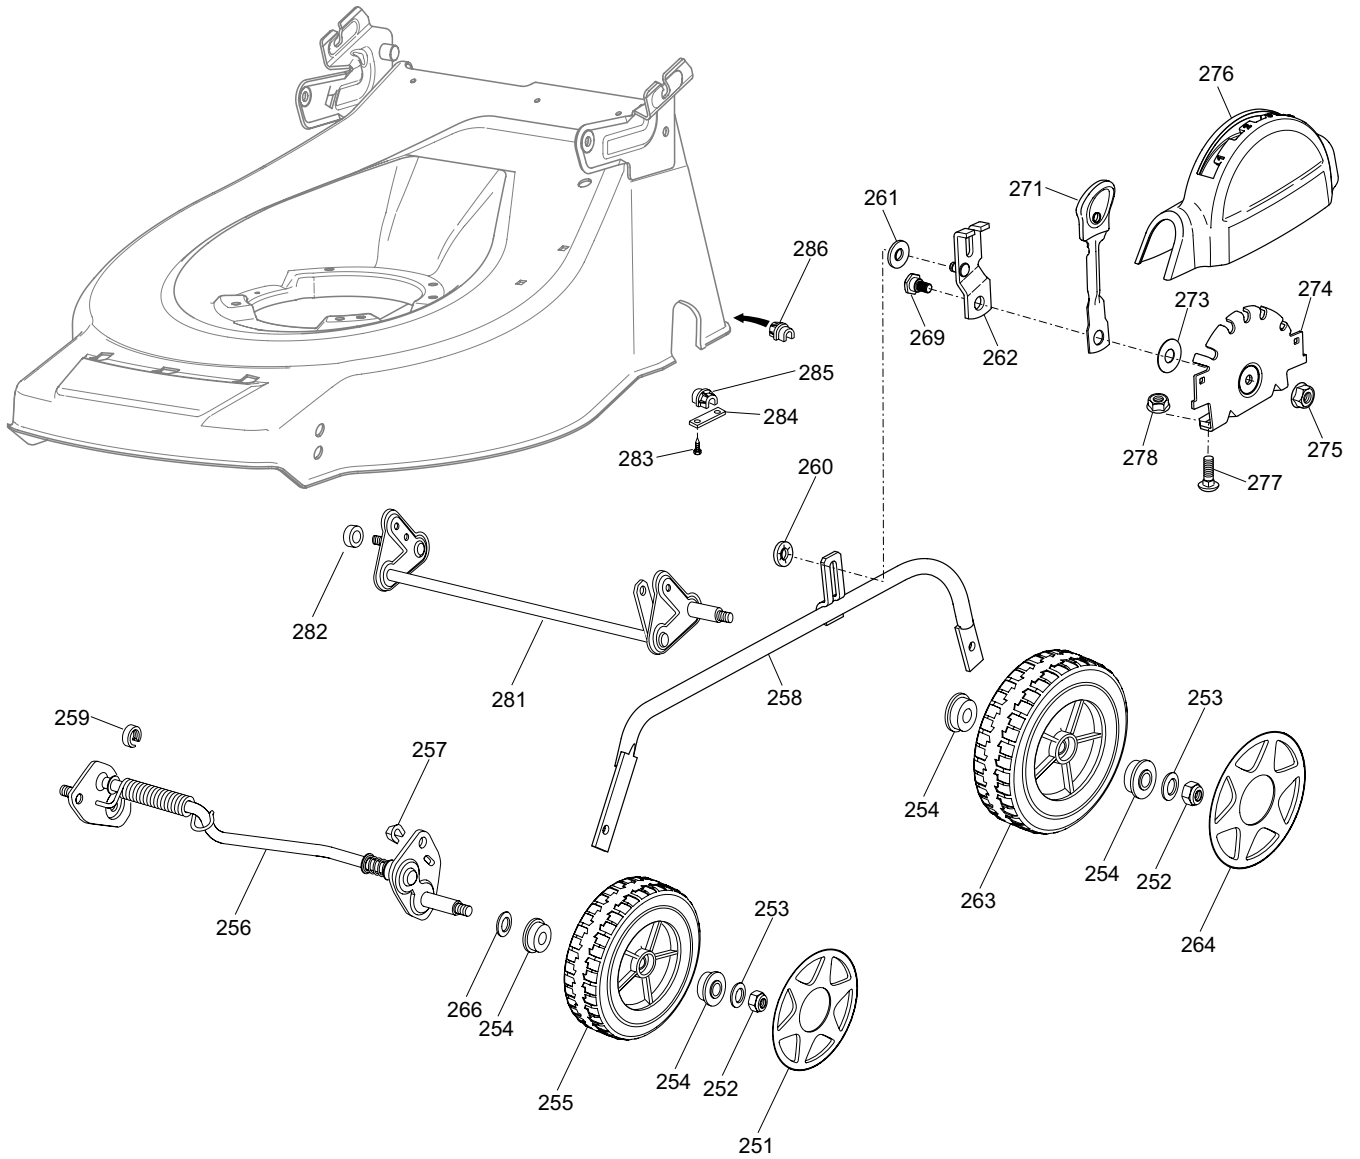

B110A

Ausgabe Issue 2006- 1		Bild Nr Picture No B110A		VARIOLUX 48 EC MESSER GRASFANGKORB		VARIOLUX 48 EC BLADE GRASS BOX		Seite Page 28	
Pos. Fig.	Anzahl/Quantity				Artikel Nr. Part No	Bezeichnung	Description	Satz Kit	Anmerkung Notes
34	2				1136-1683-01	Schraube	Screw		
35	1				1136-1691-01	Haube	Cover		
36	2				1136-1735-01	Platte	Plate		
66	2				1136-1704-01	Distanz	Spacer		
451	1				1136-1741-01	Haubenhalter	Cover support		
452	4				1136-1682-01	Schraube	Screw		
453	1				1136-1687-01	El. Motor	El. motor		Inkl. 453A - 453B
453 A	1				1136-1689-01	• Lüfter	• Fan		
453 B	1				1136-0626-01	• Kondensator	• Condensor		16 µF
454	4				9836-9635-12	Schraube	Screw		
455	4				9683-0030-02	Scheibe	Lock washer		
456	4				9799-0831-02	Mutter	Nut		
457	1				1136-1707-01	Flansch	Flange		
459	4				1136-0617-01	Schraube	Screw		
460	1				1136-1677-01	Keil	Key		
501	1				1136-1725-01	Messerhalter	Hub		
502	1				1111-9741-01	Messer	Blade		
503	2				9683-0030-02	Scheibe	Lock washer		
504	2				9997-0820-16	Schraube	Screw		
X 505	1				1111-9755-01	Blade bolt	Blade bolt		
551	1				1136-1729-01	Profil- rechts	Profile- RH		
552	1				1136-1727-01	Graskorb- rechts	Grassbox lower- RH		
553	1				1136-1728-01	Graskorb- links	Grassbox lower- LH		
554	1				1136-1730-01	Profil- links	Profile- LH		
555	1				1136-1726-01	Graskorb- Oberteil	Grassbox- upper		