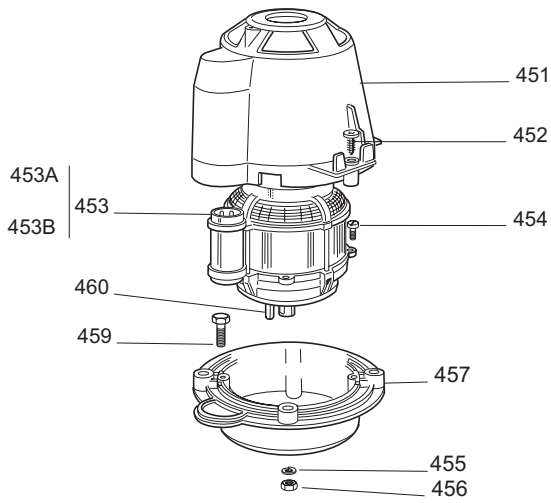

B110A

Ausgabe Issue 2006- 1		Bild Nr Picture No B110A		VARIOLUX 48 EC MESSER GRASFANGKORB		VARIOLUX 48 EC BLADE GRASS BOX		Seite Page 28	
Pos. Fig.	Anzahl/Quantity				Artikel Nr. Part No	Bezeichnung	Description	Satz Kit	Anmerkung Notes
34	2				1136-1683-01	Schraube	Screw		
35	1				1136-1691-01	Haube	Cover		
36	2				1136-1735-01	Platte	Plate		
66	2				1136-1704-01	Distanz	Spacer		
451	1				1136-1741-01	Haubenhalter	Cover support		
452	4				1136-1682-01	Schraube	Screw		
453	1				1136-1687-01	El. Motor	El. motor		Inkl. 453A - 453B
453 A	1				1136-1689-01	• Lüfter	• Fan		
453 B	1				1136-0626-01	• Kondensator	• Condensor		16 µF
454	4				9836-9635-12	Schraube	Screw		
455	4				9683-0030-02	Scheibe	Lock washer		
456	4				9799-0831-02	Mutter	Nut		
457	1				1136-1707-01	Flansch	Flange		
459	4				1136-0617-01	Schraube	Screw		
460	1				1136-1677-01	Keil	Key		
501	1				1136-1725-01	Messerhalter	Hub		
502	1				1111-9741-01	Messer	Blade		
503	2				9683-0030-02	Scheibe	Lock washer		
504	2				9997-0820-16	Schraube	Screw		
X 505	1				1111-9755-01	Blade bolt	Blade bolt		
551	1				1136-1729-01	Profil- rechts	Profile- RH		
552	1				1136-1727-01	Graskorb- rechts	Grassbox lower- RH		
553	1				1136-1728-01	Graskorb- links	Grassbox lower- LH		
554	1				1136-1730-01	Profil- links	Profile- LH		
555	1				1136-1726-01	Graskorb- Oberteil	Grassbox- upper		