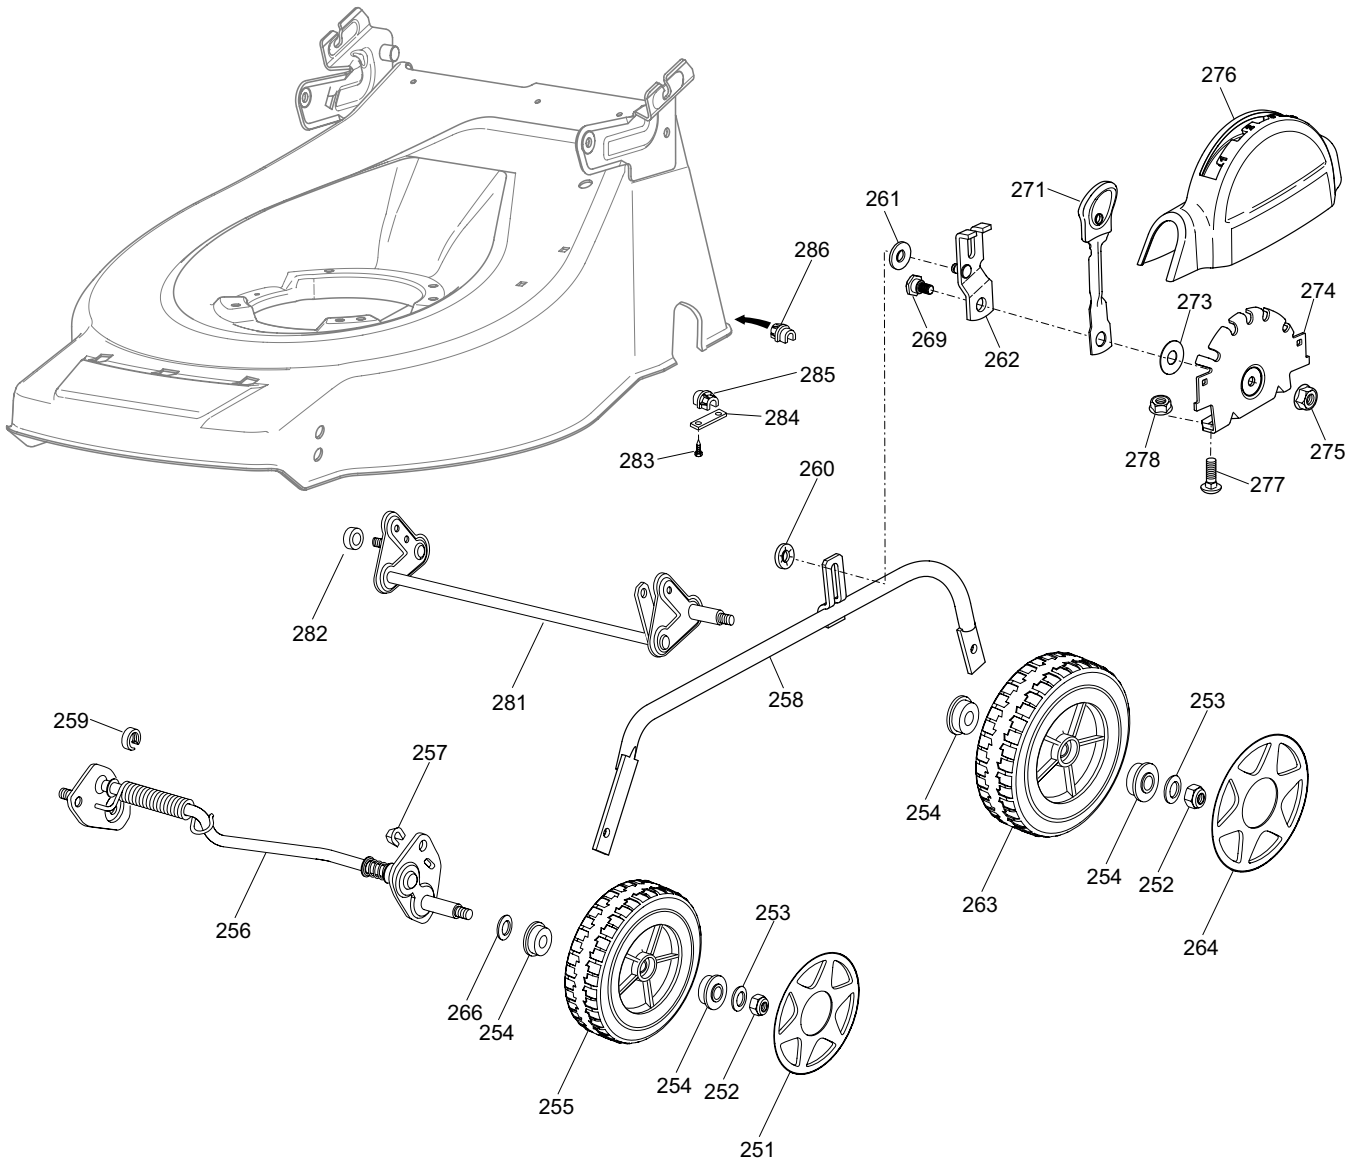

Ausgabe Issue 2007- 1		Bild Nr Picture No B107		VARIOLUX 48 EC RADAUFHÄNGUNG		VARIOLUX 48 EC WHEEL SUSPENSION		Seite Page 38	
Pos. Fig.	Anzahl/Quantity			Artikel Nr. Part No	Bezeichnung	Description	Satz Kit	Anmerkung Notes	
251	2			22110409/0	Radkappe.....	Hub cap.....			
252	4			12155000/0	Mutter.....	Nut.....			
253	4			12521350/0	Scheibe.....	Washer.....			
254	8			22122200/0	Lager.....	Bearing.....			
255	2			81007351/0	Rad.....	Wheel.....			
256	1			81000141/1	Radachse- vorne.....	Wheel axle- front.....			
257	2			12436050/0	Platte.....	Plate.....			
258	1			81006491/0	Höhenverstellstange.....	Height adjust rod.....			
259	1			22171002/0	Distanz.....	Spacer.....			
260	1			12604896/0	Schloßscheibe.....	Lock washer.....			
261	1			12369500/0	Scheibe.....	Washer.....			
262	1			81005121/0	Halter.....	Attachment.....			
263	2			81007343/0	Rad.....	Wheel.....			
264	2			22110410/0	Radkappe.....	Hub cap.....			
266	4			12530150/0	Scheibe.....	Washer.....			
269	1			22524333/0	Bolzen.....	Bolt.....			
271	1			81003321/0	Höhenverstellhebel.....	Height adjust lever.....			
273	1			22672152/0	Scheibe.....	Washer.....			
274	1			22735571/1	Höhenverstellsektor.....	Height adjust sector.....			
275	1			12154210/0	Mutter.....	Nut.....			
276	1			22109714/0	Deckel.....	Cover.....			
277	2			12815200/0	Schraube.....	Screw.....			
278	2			12292102/0	Mutter.....	Nut.....			
281	1			81001278/0	Radachse- hinten.....	Wheel axle- rear.....			
282	1			22170800/0	Distanz.....	Spacer.....			
283	4			12731350/0	Schraube.....	Screw.....			
284	2			22545142/0	Platte.....	Plate.....			
285	1			22038403/0	Buchse- L.....	Bushing- LH.....			
286	1			22038402/0	Buchse- R.....	Bushing- RH.....