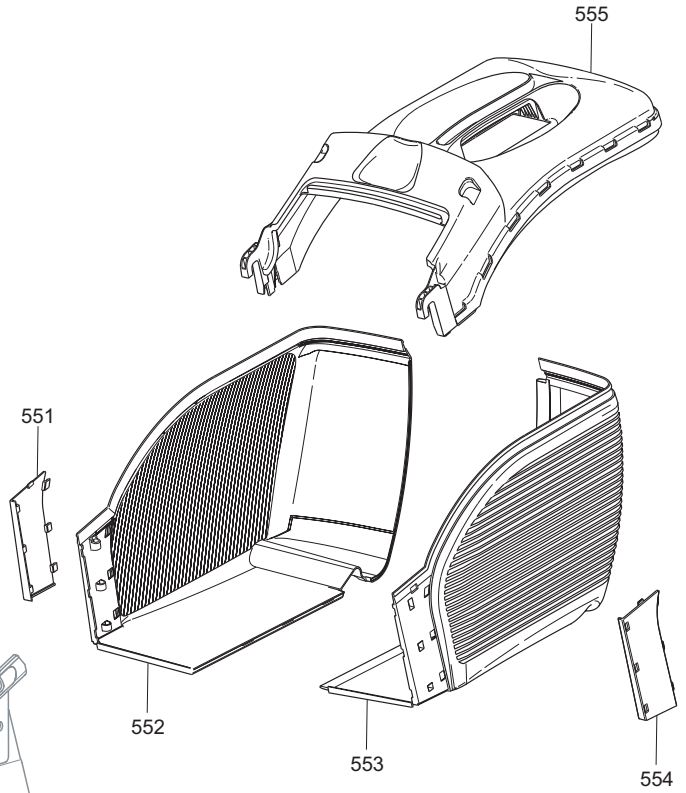

B108

Ausgabe Issue 2007- 1		Bild Nr Picture No B108		VARIOLUX 48 EC CHASSIE HOLM		VARIOLUX 48 EC CHASSIS HANDLE		Seite Page 34	
Pos. Fig.	Anzahl/Quantity			Artikel Nr. Part No	Bezeichnung	Description	Satz Kit	Anmerkung Notes	
1	1			81002706/0	Chassie .....	Chassis .....			
2	3			12728530/0	Schraube .....	Screw .....			
3	1			22060198/0	Riemenschutz .....	Belt protection .....			
6	1			22291150/0	Gummiensatz .....	Rubber insert .....			
7	1			22109715/0	Haube .....	Cover .....			
8	2			12728688/0	Schraube .....	Screw .....			
9	3			12731600/1	Schraube .....	Screw .....			
10	2			12604899/0	Schloßscheibe .....	Lock washer .....			
11	1			22517859/0	Stange .....	Rod .....			
12	1			22450421/0	Feder- L .....	Spring- LH .....			
13	1			22450422/0	Feder- R .....	Spring- RH .....			
14	1			22109719/0	Halter .....	Support .....			
15	1			22600133/0	Prallblech .....	Stone guard .....			
16	2			18566110/0	Propfen .....	Cap .....			
17	1			81006649/0	Holm- Unterteil .....	Handle- lower .....			
18	2			81006659/0	Holmrohr .....	Handle tube .....			
19	1			81006657/0	Holm- Oberteil .....	Handle- upper .....			
20	1			22291058/0	Handgriff .....	Handgrip .....			
21	2			22524334/0	Bolzen .....	Pin .....			
22	2			12604899/0	Schloßscheibe .....	Lock washer .....			
23	4			81003250/0	Sperrhebel .....	Handle block lever .....			
24	4			22680011/0	Scheibe .....	Washer .....			
25	4			25670011/0	Scheibe .....	Washer .....			
26	4			22399816/0	Schloßrad .....	Locking knob .....			
27	4			12293200/0	Mutter .....	Nut .....			
28	2			22820066/1	Propfen .....	Cap .....			
29	2			22245061/0	Ringmutter- innere .....	Ring nut- internal .....			
30	2			22245060/0	Ringmutter- äußere .....	Ring nut- external .....			
31	2			12728701/0	Schraube .....	Screw .....			
32	1			22393613/0	Holmdeckel- untere .....	Handle cover- lower .....			
33	1			22393612/0	Holmdeckel- obere .....	Handle cover- upper .....			
37	2			12728703/0	Schraube .....	Screw .....			
38	1			81600507/0	Schalter .....	Dead hand switch .....			
38	1			81600508/0	Schalter .....	Dead hand switch .....		die Schweiz	
39	1			22283008/0	Stütz .....	Support .....			
40	1			22195101/4	Zugentlaster .....	Fairlead .....			
41	2			22192000/1	Kabelhalter .....	Anchor clamp .....			
51	4			12728701/0	Schraube .....	Screw .....			
58	3			22109538/0	Deckel .....	Cap .....			
64	1			22283007/0	Schutz .....	Protection .....			
65	1			22283005/0	Schutz .....	Protection .....			
67	1			22192151/0	Kabelhalter .....	Anchor clamp .....			
231	1			22140223/0	Mulch Deflektor .....	Mulch plug .....			