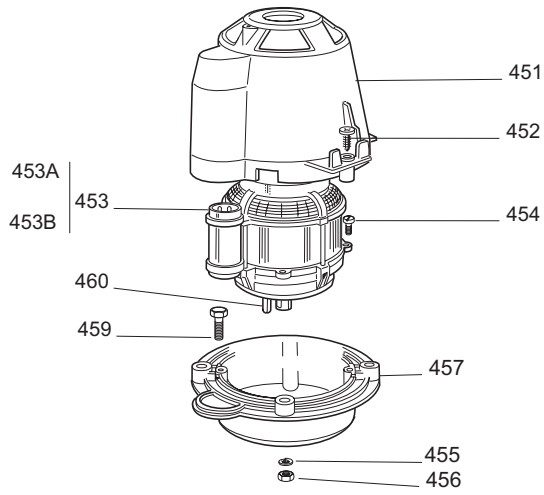

B108

Ausgabe Issue 2007- 1		Bild Nr Picture No B108		VARIOLUX 48 EC CHASSIE HOLM		VARIOLUX 48 EC CHASSIS HANDLE		Seite Page 34	
Pos. Fig.	Anzahl/Quantity			Artikel Nr. Part No	Bezeichnung	Description	Satz Kit	Anmerkung Notes	
1	1			81002706/0	Chassie .....	Chassis .....			
2	3			12728530/0	Schraube .....	Screw .....			
3	1			22060198/0	Riemenschutz .....	Belt protection .....			
6	1			22291150/0	Gummiensatz .....	Rubber insert .....			
7	1			22109715/0	Haube .....	Cover .....			
8	2			12728688/0	Schraube .....	Screw .....			
9	3			12731600/1	Schraube .....	Screw .....			
10	2			12604899/0	Schloßscheibe .....	Lock washer .....			
11	1			22517859/0	Stange .....	Rod .....			
12	1			22450421/0	Feder- L .....	Spring- LH .....			
13	1			22450422/0	Feder- R .....	Spring- RH .....			
14	1			22109719/0	Halter .....	Support .....			
15	1			22600133/0	Prallblech .....	Stone guard .....			
16	2			18566110/0	Propfen .....	Cap .....			
17	1			81006649/0	Holm- Unterteil .....	Handle- lower .....			
18	2			81006659/0	Holmrohr .....	Handle tube .....			
19	1			81006657/0	Holm- Oberteil .....	Handle- upper .....			
20	1			22291058/0	Handgriff .....	Handgrip .....			
21	2			22524334/0	Bolzen .....	Pin .....			
22	2			12604899/0	Schloßscheibe .....	Lock washer .....			
23	4			81003250/0	Sperrhebel .....	Handle block lever .....			
24	4			22680011/0	Scheibe .....	Washer .....			
25	4			25670011/0	Scheibe .....	Washer .....			
26	4			22399816/0	Schloßrad .....	Locking knob .....			
27	4			12293200/0	Mutter .....	Nut .....			
28	2			22820066/1	Propfen .....	Cap .....			
29	2			22245061/0	Ringmutter- innere .....	Ring nut- internal .....			
30	2			22245060/0	Ringmutter- äußere .....	Ring nut- external .....			
31	2			12728701/0	Schraube .....	Screw .....			
32	1			22393613/0	Holmdeckel- untere .....	Handle cover- lower .....			
33	1			22393612/0	Holmdeckel- obere .....	Handle cover- upper .....			
37	2			12728703/0	Schraube .....	Screw .....			
38	1			81600507/0	Schalter .....	Dead hand switch .....			
38	1			81600508/0	Schalter .....	Dead hand switch .....		die Schweiz	
39	1			22283008/0	Stütz .....	Support .....			
40	1			22195101/4	Zugentlaster .....	Fairlead .....			
41	2			22192000/1	Kabelhalter .....	Anchor clamp .....			
51	4			12728701/0	Schraube .....	Screw .....			
58	3			22109538/0	Deckel .....	Cap .....			
64	1			22283007/0	Schutz .....	Protection .....			
65	1			22283005/0	Schutz .....	Protection .....			
67	1			22192151/0	Kabelhalter .....	Anchor clamp .....			
231	1			22140223/0	Mulch Deflektor .....	Mulch plug .....			