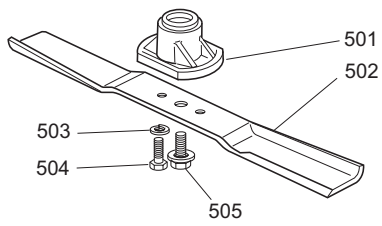

B108

Ausgabe Issue 2007- 1		Bild Nr Picture No B108		VARIOLUX 48 EC CHASSIE HOLM		VARIOLUX 48 EC CHASSIS HANDLE		Seite Page 34	
Pos. Fig.	Anzahl/Quantity			Artikel Nr. Part No	Bezeichnung	Description	Satz Kit	Anmerkung Notes	
1	1			81002706/0	Chassie .....	Chassis .....			
2	3			12728530/0	Schraube .....	Screw .....			
3	1			22060198/0	Riemenschutz .....	Belt protection .....			
6	1			22291150/0	Gummiensatz .....	Rubber insert .....			
7	1			22109715/0	Haube .....	Cover .....			
8	2			12728688/0	Schraube .....	Screw .....			
9	3			12731600/1	Schraube .....	Screw .....			
10	2			12604899/0	Schloßscheibe .....	Lock washer .....			
11	1			22517859/0	Stange .....	Rod .....			
12	1			22450421/0	Feder- L .....	Spring- LH .....			
13	1			22450422/0	Feder- R .....	Spring- RH .....			
14	1			22109719/0	Halter .....	Support .....			
15	1			22600133/0	Prallblech .....	Stone guard .....			
16	2			18566110/0	Propfen .....	Cap .....			
17	1			81006649/0	Holm- Unterteil .....	Handle- lower .....			
18	2			81006659/0	Holmrohr .....	Handle tube .....			
19	1			81006657/0	Holm- Oberteil .....	Handle- upper .....			
20	1			22291058/0	Handgriff .....	Handgrip .....			
21	2			22524334/0	Bolzen .....	Pin .....			
22	2			12604899/0	Schloßscheibe .....	Lock washer .....			
23	4			81003250/0	Sperrhebel .....	Handle block lever .....			
24	4			22680011/0	Scheibe .....	Washer .....			
25	4			25670011/0	Scheibe .....	Washer .....			
26	4			22399816/0	Schloßrad .....	Locking knob .....			
27	4			12293200/0	Mutter .....	Nut .....			
28	2			22820066/1	Propfen .....	Cap .....			
29	2			22245061/0	Ringmutter- innere .....	Ring nut- internal .....			
30	2			22245060/0	Ringmutter- äußere .....	Ring nut- external .....			
31	2			12728701/0	Schraube .....	Screw .....			
32	1			22393613/0	Holmdeckel- untere .....	Handle cover- lower .....			
33	1			22393612/0	Holmdeckel- obere .....	Handle cover- upper .....			
37	2			12728703/0	Schraube .....	Screw .....			
38	1			81600507/0	Schalter .....	Dead hand switch .....			
38	1			81600508/0	Schalter .....	Dead hand switch .....		die Schweiz	
39	1			22283008/0	Stütz .....	Support .....			
40	1			22195101/4	Zugentlaster .....	Fairlead .....			
41	2			22192000/1	Kabelhalter .....	Anchor clamp .....			
51	4			12728701/0	Schraube .....	Screw .....			
58	3			22109538/0	Deckel .....	Cap .....			
64	1			22283007/0	Schutz .....	Protection .....			
65	1			22283005/0	Schutz .....	Protection .....			
67	1			22192151/0	Kabelhalter .....	Anchor clamp .....			
231	1			22140223/0	Mulch Deflektor .....	Mulch plug .....			