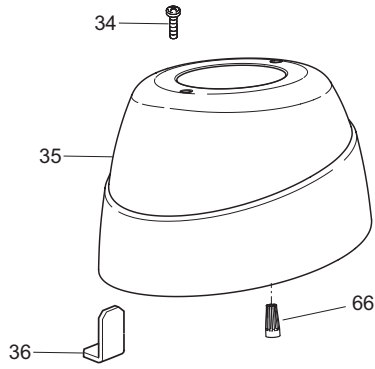

B108

Ausgabe Issue 2007- 1		Bild Nr Picture No B108		VARIOLUX 48 EC CHASSIE HOLM		VARIOLUX 48 EC CHASSIS HANDLE		Seite Page 34	
Pos. Fig.	Anzahl/Quantity			Artikel Nr. Part No	Bezeichnung	Description	Satz Kit	Anmerkung Notes	
1	1			81002706/0	Chassie .....	Chassis .....			
2	3			12728530/0	Schraube .....	Screw .....			
3	1			22060198/0	Riemenschutz .....	Belt protection .....			
6	1			22291150/0	Gummiensatz .....	Rubber insert .....			
7	1			22109715/0	Haube .....	Cover .....			
8	2			12728688/0	Schraube .....	Screw .....			
9	3			12731600/1	Schraube .....	Screw .....			
10	2			12604899/0	Schloßscheibe .....	Lock washer .....			
11	1			22517859/0	Stange .....	Rod .....			
12	1			22450421/0	Feder- L .....	Spring- LH .....			
13	1			22450422/0	Feder- R .....	Spring- RH .....			
14	1			22109719/0	Halter .....	Support .....			
15	1			22600133/0	Prallblech .....	Stone guard .....			
16	2			18566110/0	Propfen .....	Cap .....			
17	1			81006649/0	Holm- Unterteil .....	Handle- lower .....			
18	2			81006659/0	Holmrohr .....	Handle tube .....			
19	1			81006657/0	Holm- Oberteil .....	Handle- upper .....			
20	1			22291058/0	Handgriff .....	Handgrip .....			
21	2			22524334/0	Bolzen .....	Pin .....			
22	2			12604899/0	Schloßscheibe .....	Lock washer .....			
23	4			81003250/0	Sperrhebel .....	Handle block lever .....			
24	4			22680011/0	Scheibe .....	Washer .....			
25	4			25670011/0	Scheibe .....	Washer .....			
26	4			22399816/0	Schloßrad .....	Locking knob .....			
27	4			12293200/0	Mutter .....	Nut .....			
28	2			22820066/1	Propfen .....	Cap .....			
29	2			22245061/0	Ringmutter- innere .....	Ring nut- internal .....			
30	2			22245060/0	Ringmutter- äußere .....	Ring nut- external .....			
31	2			12728701/0	Schraube .....	Screw .....			
32	1			22393613/0	Holmdeckel- untere .....	Handle cover- lower .....			
33	1			22393612/0	Holmdeckel- obere .....	Handle cover- upper .....			
37	2			12728703/0	Schraube .....	Screw .....			
38	1			81600507/0	Schalter .....	Dead hand switch .....			
38	1			81600508/0	Schalter .....	Dead hand switch .....		die Schweiz	
39	1			22283008/0	Stütz .....	Support .....			
40	1			22195101/4	Zugentlaster .....	Fairlead .....			
41	2			22192000/1	Kabelhalter .....	Anchor clamp .....			
51	4			12728701/0	Schraube .....	Screw .....			
58	3			22109538/0	Deckel .....	Cap .....			
64	1			22283007/0	Schutz .....	Protection .....			
65	1			22283005/0	Schutz .....	Protection .....			
67	1			22192151/0	Kabelhalter .....	Anchor clamp .....			
231	1			22140223/0	Mulch Deflektor .....	Mulch plug .....			