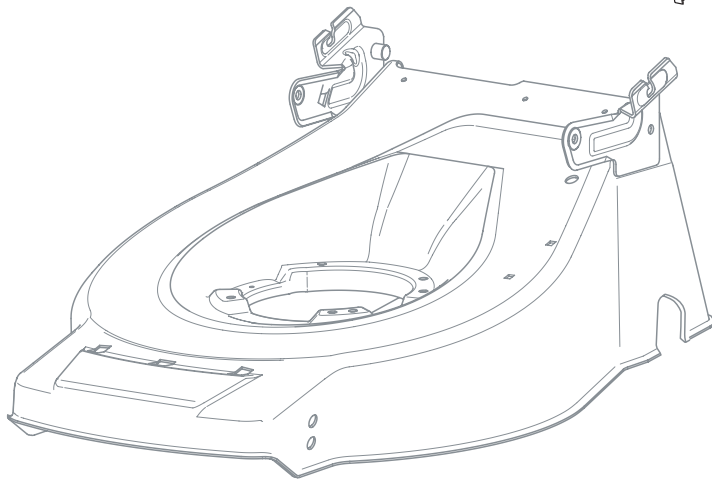

B108

Ausgabe Issue 2007- 1		Bild Nr Picture No B108		VARIOLUX 48 EC CHASSIE HOLM		VARIOLUX 48 EC CHASSIS HANDLE		Seite Page 34	
Pos. Fig.	Anzahl/Quantity			Artikel Nr. Part No	Bezeichnung	Description	Satz Kit	Anmerkung Notes	
1	1			81002706/0	Chassie .....	Chassis .....			
2	3			12728530/0	Schraube .....	Screw .....			
3	1			22060198/0	Riemenschutz .....	Belt protection .....			
6	1			22291150/0	Gummiensatz .....	Rubber insert .....			
7	1			22109715/0	Haube .....	Cover .....			
8	2			12728688/0	Schraube .....	Screw .....			
9	3			12731600/1	Schraube .....	Screw .....			
10	2			12604899/0	Schloßscheibe .....	Lock washer .....			
11	1			22517859/0	Stange .....	Rod .....			
12	1			22450421/0	Feder- L .....	Spring- LH .....			
13	1			22450422/0	Feder- R .....	Spring- RH .....			
14	1			22109719/0	Halter .....	Support .....			
15	1			22600133/0	Prallblech .....	Stone guard .....			
16	2			18566110/0	Propfen .....	Cap .....			
17	1			81006649/0	Holm- Unterteil .....	Handle- lower .....			
18	2			81006659/0	Holmrohr .....	Handle tube .....			
19	1			81006657/0	Holm- Oberteil .....	Handle- upper .....			
20	1			22291058/0	Handgriff .....	Handgrip .....			
21	2			22524334/0	Bolzen .....	Pin .....			
22	2			12604899/0	Schloßscheibe .....	Lock washer .....			
23	4			81003250/0	Sperrhebel .....	Handle block lever .....			
24	4			22680011/0	Scheibe .....	Washer .....			
25	4			25670011/0	Scheibe .....	Washer .....			
26	4			22399816/0	Schloßrad .....	Locking knob .....			
27	4			12293200/0	Mutter .....	Nut .....			
28	2			22820066/1	Propfen .....	Cap .....			
29	2			22245061/0	Ringmutter- innere .....	Ring nut- internal .....			
30	2			22245060/0	Ringmutter- äußere .....	Ring nut- external .....			
31	2			12728701/0	Schraube .....	Screw .....			
32	1			22393613/0	Holmdeckel- untere .....	Handle cover- lower .....			
33	1			22393612/0	Holmdeckel- obere .....	Handle cover- upper .....			
37	2			12728703/0	Schraube .....	Screw .....			
38	1			81600507/0	Schalter .....	Dead hand switch .....			
38	1			81600508/0	Schalter .....	Dead hand switch .....		die Schweiz	
39	1			22283008/0	Stütz .....	Support .....			
40	1			22195101/4	Zugentlaster .....	Fairlead .....			
41	2			22192000/1	Kabelhalter .....	Anchor clamp .....			
51	4			12728701/0	Schraube .....	Screw .....			
58	3			22109538/0	Deckel .....	Cap .....			
64	1			22283007/0	Schutz .....	Protection .....			
65	1			22283005/0	Schutz .....	Protection .....			
67	1			22192151/0	Kabelhalter .....	Anchor clamp .....			
231	1			22140223/0	Mulch Deflektor .....	Mulch plug .....			