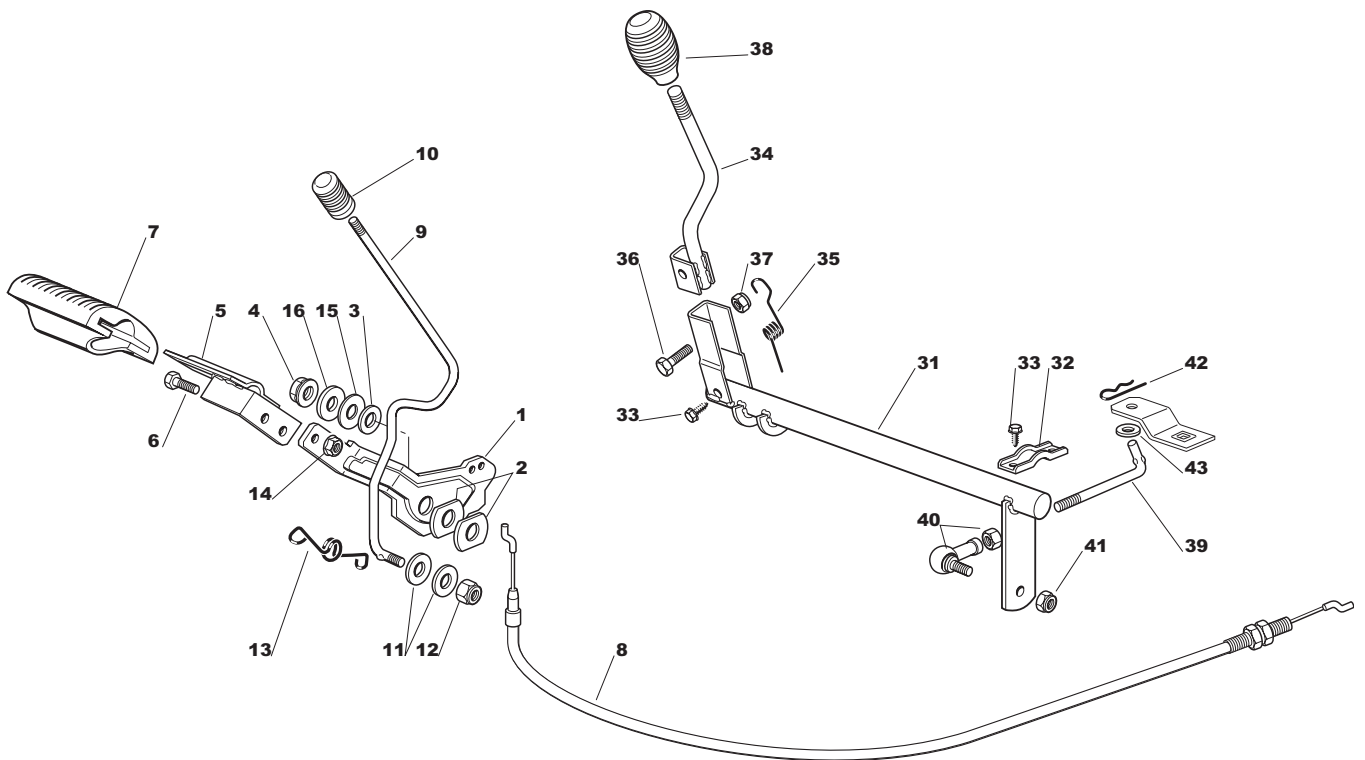

Ausgabe Issue 2007- 1		Bild Nr Picture No B080B		VARIOLUX 63 AME LENKUNG	VARIOLUX 63 AME STEERING	Seite Page 92		
Pos. Fig.	Anzahl/Quantity			Artikel Nr. Part No	Bezeichnung	Description	Satz Kit	Anmerkung Notes
1	1			27340305/1	Verlängerungsstück.....	Column extension		
2	1			27047005/1	Buchse.....	Bushing.....		
4	1			27520052/0	Lenkungsäule	Steering column.....		
5	2			27047004/0	Buchse.....	Bushing.....		
6	1			12001010/0	Schließring	Snap ring		
7	1			12622650/0	Stift.....	Pin		
8	1			27570050/0	Ritzel	Pinion.....		
9	1			12521370/0	Scheibe.....	Washer.....		
10	1			12436030/0	Schließplatte.....	Lock plate		
11	1			84735553/1	Zahnkranz.....	Ring gear		
12	2			27047004/0	Buchse.....	Bushing.....		
13	1			27670054/0	Scheibe.....	Washer.....		
14	1			22672152/0	Scheibe.....	Washer.....		
15	1			12523070/0	Scheibe.....	Washer.....		
16	1			12293200/0	Mutter.....	Nut		
17	1			25510056/0	Gelenkbolzen	Pivot bolt.....		
18	2			25670008/1	Scheibe.....	Washer.....		
20	1			12156602/0	Mutter.....	Nut		
21	1			27034066/2	Lenkstange	Steering rod		
22	1			22746601/0	Gelenk	Ball joint.....		
23	2			25670008/1	Scheibe.....	Washer.....		
24	1			12141418/0	Schließnadel	Hair pin		
25	1			12155000/0	Mutter.....	Nut		
26	2			12689515/0	Schraube	Screw.....		
27	2			12154510/0	Mutter.....	Nut		
28	1			12155000/0	Mutter.....	Nut		
29	1			27670054/0	Scheibe.....	Washer.....		
31	1			84034059/0	Vorderachse	Front axle		
32	2			18737852/0	Verschluß	Cap.....		
33	4			27047004/0	Buchse.....	Bushing.....		
34	1			84230405/0	Achsschenkel- R	Stub axle- RH		
35	1			84230407/0	Achsschenkel- L.....	Stub axle- LH.....		
36	1			12000970/0	Schließring	Snap ring		
37	1			27787041/0	Halter	Support.....		
38	1			12793102/0	Schraube	Screw.....		
39	1			12155000/0	Mutter.....	Nut		
40	1			27840051/0	Stange	Tie rod.....		
41	2			12604899/0	Schloßscheibe	Lock washer.....		
42	1			12692695/0	Schraube	Screw.....		
43	2			12523100/0	Scheibe.....	Washer.....		
44	1			25160016/0	Distanz.....	Spacer.....		
45	1			12587100/0	Scheibe.....	Washer.....		
46	1			12295300/0	Mutter.....	Nut		
51	2			84680056/1	Vorderrad kpl.....	Front wheel assy		
52	1			84044002/0	• Felge.....	• Rim		
53	2			27045070/0	• Buchse.....	• Bushing.....		
54	1			27590058/0	• Reifen	• Tyre		
55	1			27590056/0	• Innenschlauch	• Inner tube.....		
56	2			12521390/0	Scheibe.....	Washer.....		
57	2			12000970/0	Schließring	Snap ring		

Inkl. 52 - 55

B081A