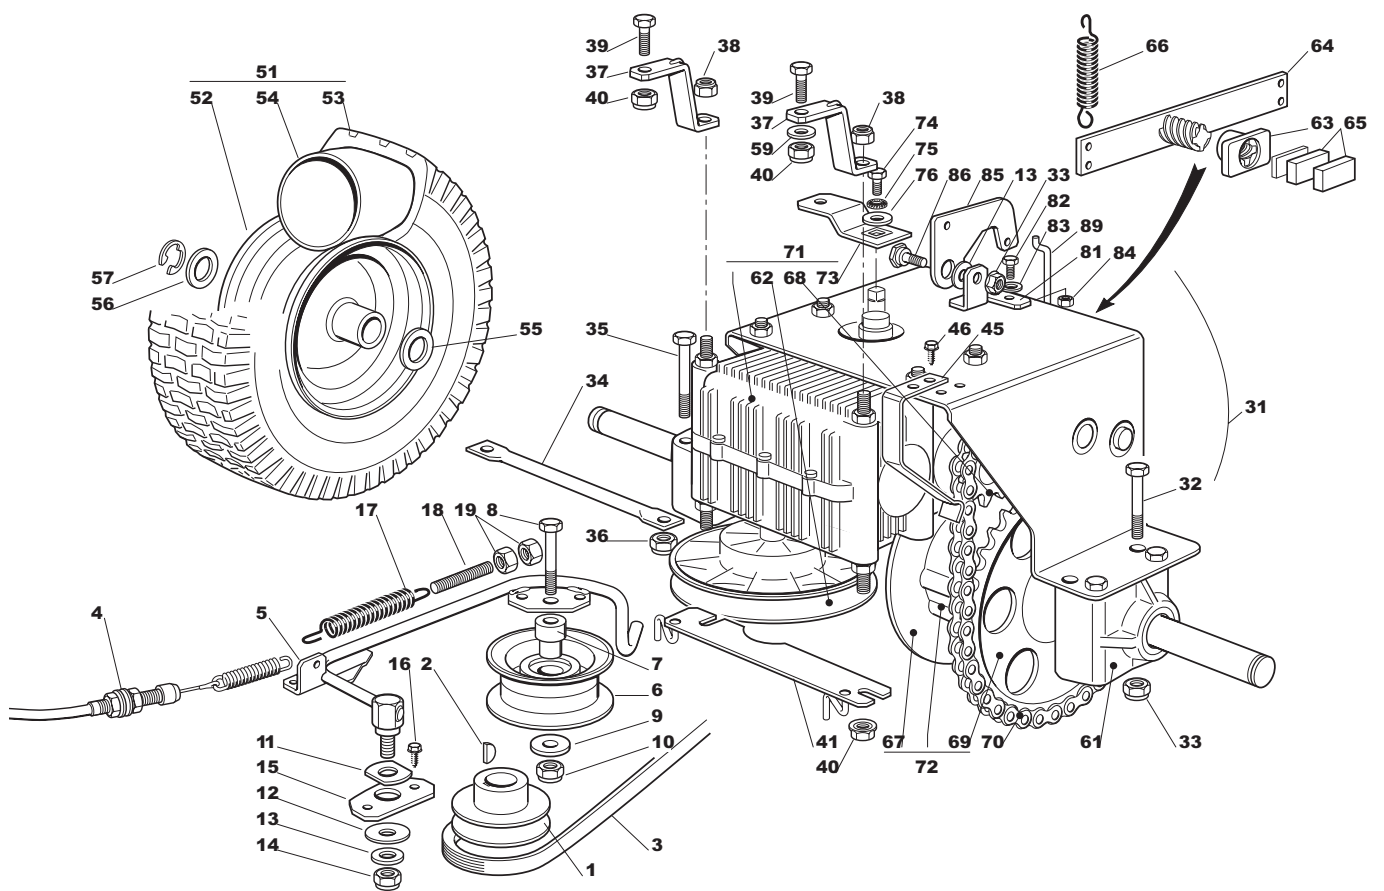

Ausgabe Issue		Bild Nr Picture No		VARIOLUX 63 AME MOTOR		VARIOLUX 63 AME ENGINE		Seite Page	
2007- 1		B083B						98	
Pos. Fig.	Anzahl/Quantity				Artikel Nr. Part No	Bezeichnung	Description	Satz Kit	Anmerkung Notes
2	1				12691800/0	Schraube	Screw		
3	1				12155000/0	Mutter	Nut		
4	1				12793701/0	Schraube	Screw		
5	1				12154210/0	Mutter	Nut		
6	1				84869053/0	Abgasrohr	Exhaust pipe		
7	4				12735111/0	Schraube	Screw		
8	1				12691100/0	Schraube	Screw		
9	1				12154210/0	Mutter	Nut		
11	1				25869035/1	Benzinschlauch	Fuel hose		
13	2				18375051/1	Schlauchklemme	Hose clamp		
21	1				18718000/0	Ölpumpe	Oil drain pump		

B084B