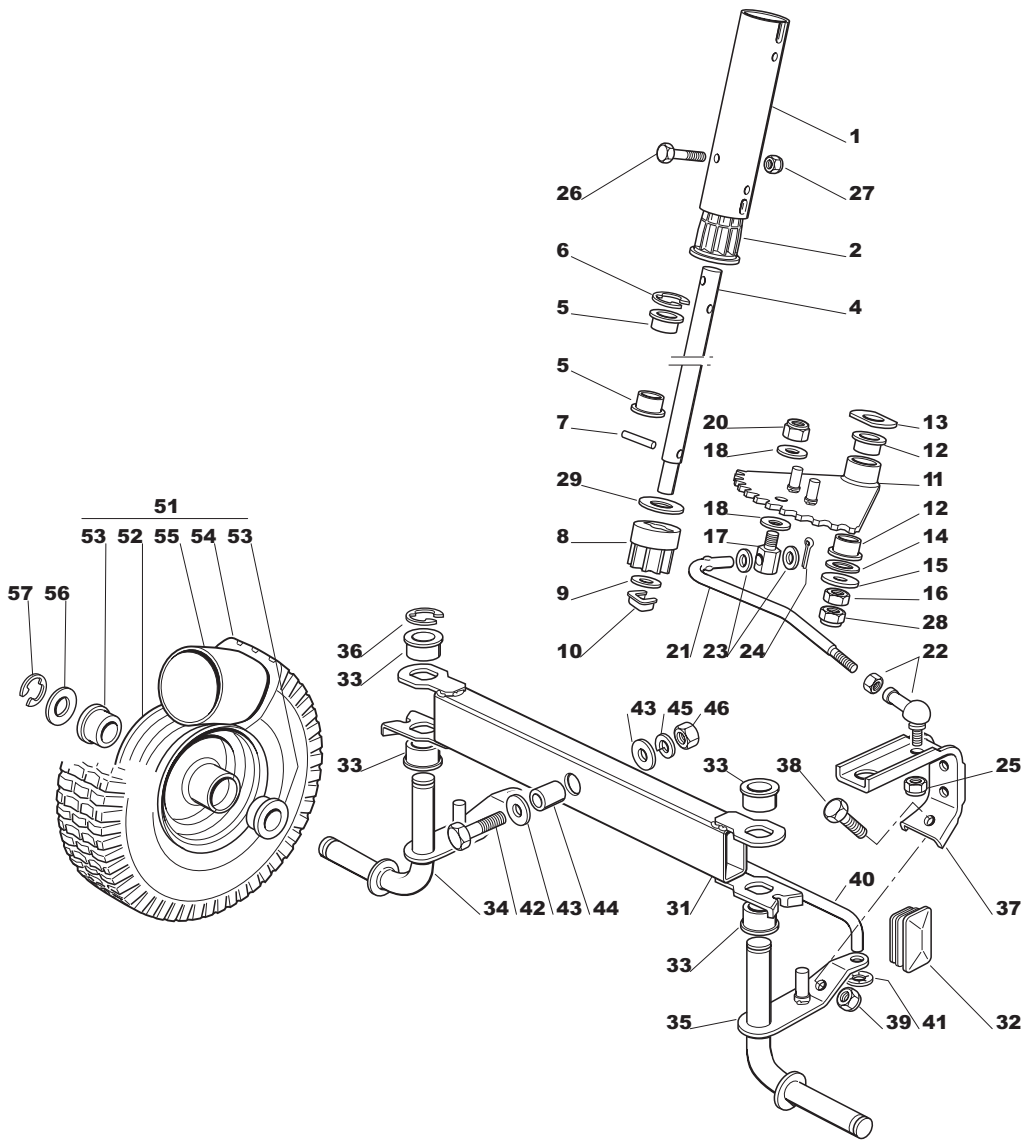

Ausgabe Issue 2007- 1		Bild Nr Picture No B079B		VARIOLUX 63 AME CHASSIE	VARIOLUX 63 AME CHASSIS	Seite Page 90		
Pos. Fig.	Anzahl/Quantity			Artikel Nr. Part No	Bezeichnung	Description	Satz Kit	Anmerkung Notes
1	1			84318401/0	Längsträger- R.....	Side frame- RH.....		
2	1			84318403/0	Längsträger- L	Side frame- LH		
3	1			84783015/1	Halter	Support.....		
4	2			27772121/0	Bügel	Clamp.....		
5	6			12735121/0	Schraube	Screw.....		
6	2			27650115/1	Verstärkung	Reinforcement.....		
7	10			12735121/0	Schraube	Screw.....		
8	1			84650105/0	Verstärkung	Reinforcement.....		
9	4			12735121/0	Schraube	Screw.....		
10	1			84783037/0	Halter	Support.....		
11	6			12735121/0	Schraube	Screw.....		
12	1			27772095/0	Halter	Support.....		
13	2			12735105/0	Schraube	Screw.....		
14	1			84801117/1	Halter	Support.....		
15	2			12735121/0	Schraube	Screw.....		
16	1			12793701/0	Schraube	Screw.....		
18	1			12293201/0	Mutter	Nut		
19	1			27869057/0	Halter	Support.....		
20	2			12792099/0	Schraube	Screw.....		
21	4			12154510/0	Mutter.....	Nut		
22	1			27773077/0	Winkelhalter.....	Angle bracket		
23	1			12791011/0	Schraube	Screw.....		
24	1			12154510/0	Mutter.....	Nut		
25	1			27753081/0	Winkelhalter.....	Angle bracket		
26	2			12791500/0	Schraube	Screw.....		
31	1			84545061/0	Platte- hintere	Plate- rear.....		
32	4			12735121/0	Schraube	Screw.....		
33	2			27650111/0	Verstärkung	Reinforcement.....		
34	4			12735121/0	Schraube	Screw.....		
35	2			27772131/0	Bride	Clamp.....		
36	2			12818690/0	Schraube	Screw.....		
37	2			12521350/0	Scheibe.....	Washer.....		
38	2			12155000/0	Mutter.....	Nut		
41	1			27430567/0	Feder	Spring		
42	1			27430569/1	Feder	Spring		
43	2			27753073/0	Winkelhalter.....	Angle bracket		
44	2			12729600/0	Schraube	Screw.....		
45	1			27734059/0	Zahnschiene	Rack.....		
46	2			12735121/0	Schraube	Screw.....		

B080B