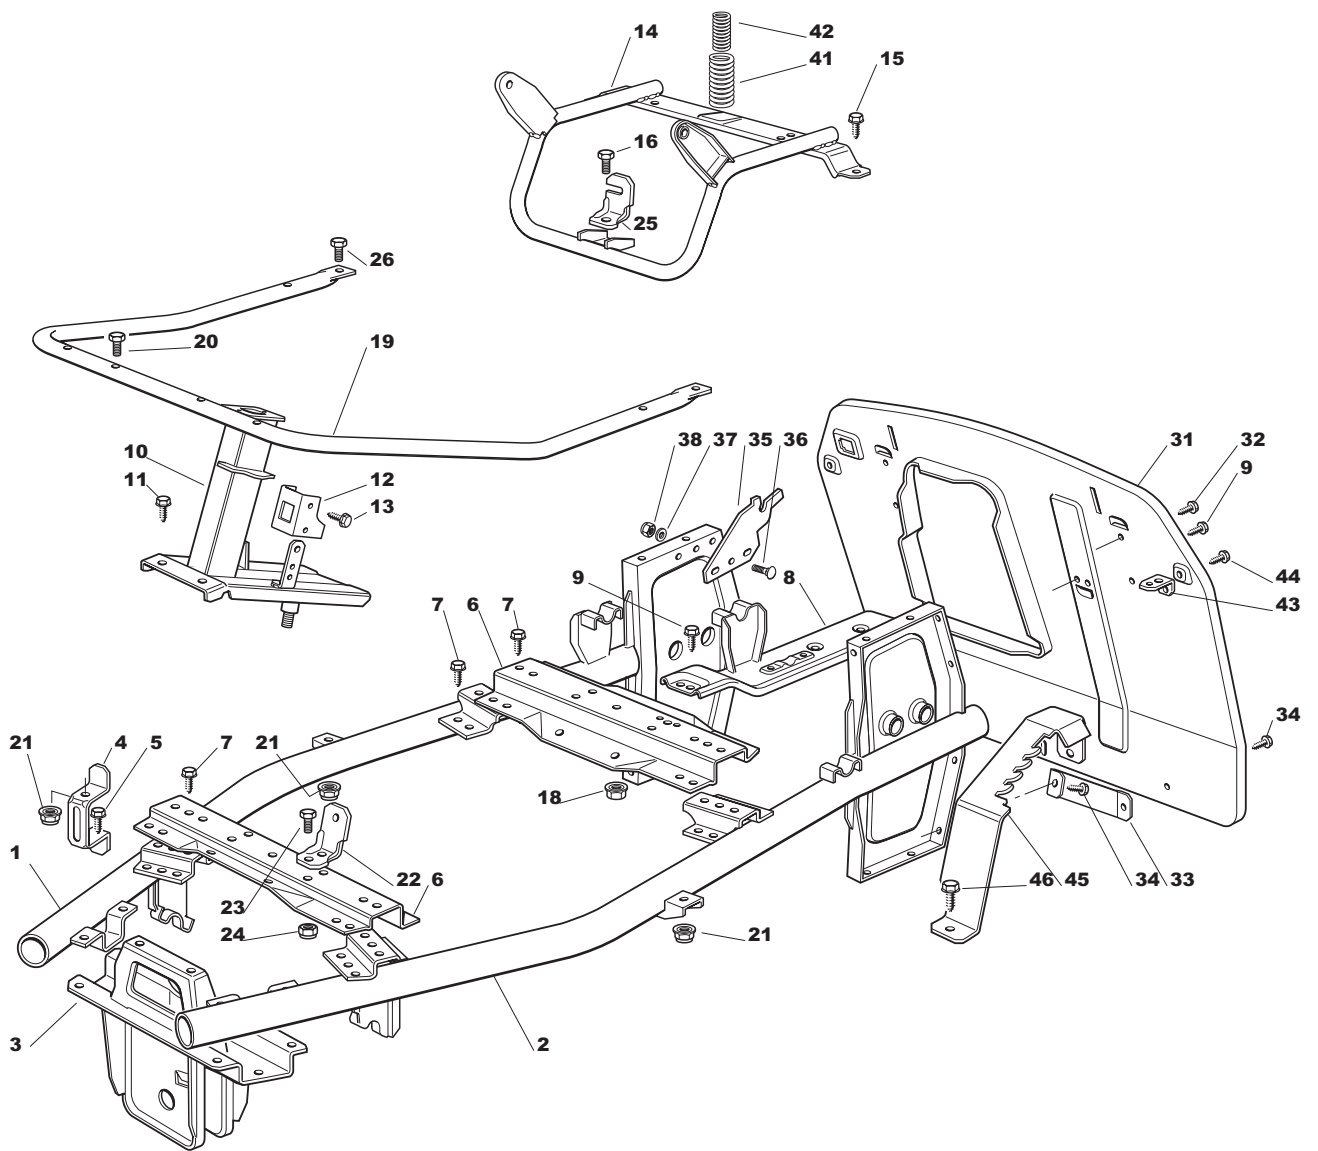

Ausgabe Issue 2007- 1		Bild Nr Picture No B078C		VARIOLUX 63 AME AUFKLEBER		VARIOLUX 63 AME LABELS		Seite Page 88	
Pos. Fig.	Anzahl/Quantity				Artikel Nr. Part No	Bezeichnung	Description	Satz Kit	Anmerkung Notes
1	1				14357428/0	Aufkleber	Label		
2	1				14356699/0	Aufkleber	Label		
3	1				14358415/0	Aufkleber	Label		
5	1				14358418/0	Aufkleber	Label		
6	1				14358460/0	Aufkleber	Label		
7	1				14358417/0	Aufkleber	Label		
8	1				14358416/0	Aufkleber	Label		
9	1				14358654/0	Aufkleber	Label		
10	1				14360118/0	Aufkleber	Label		

B079B