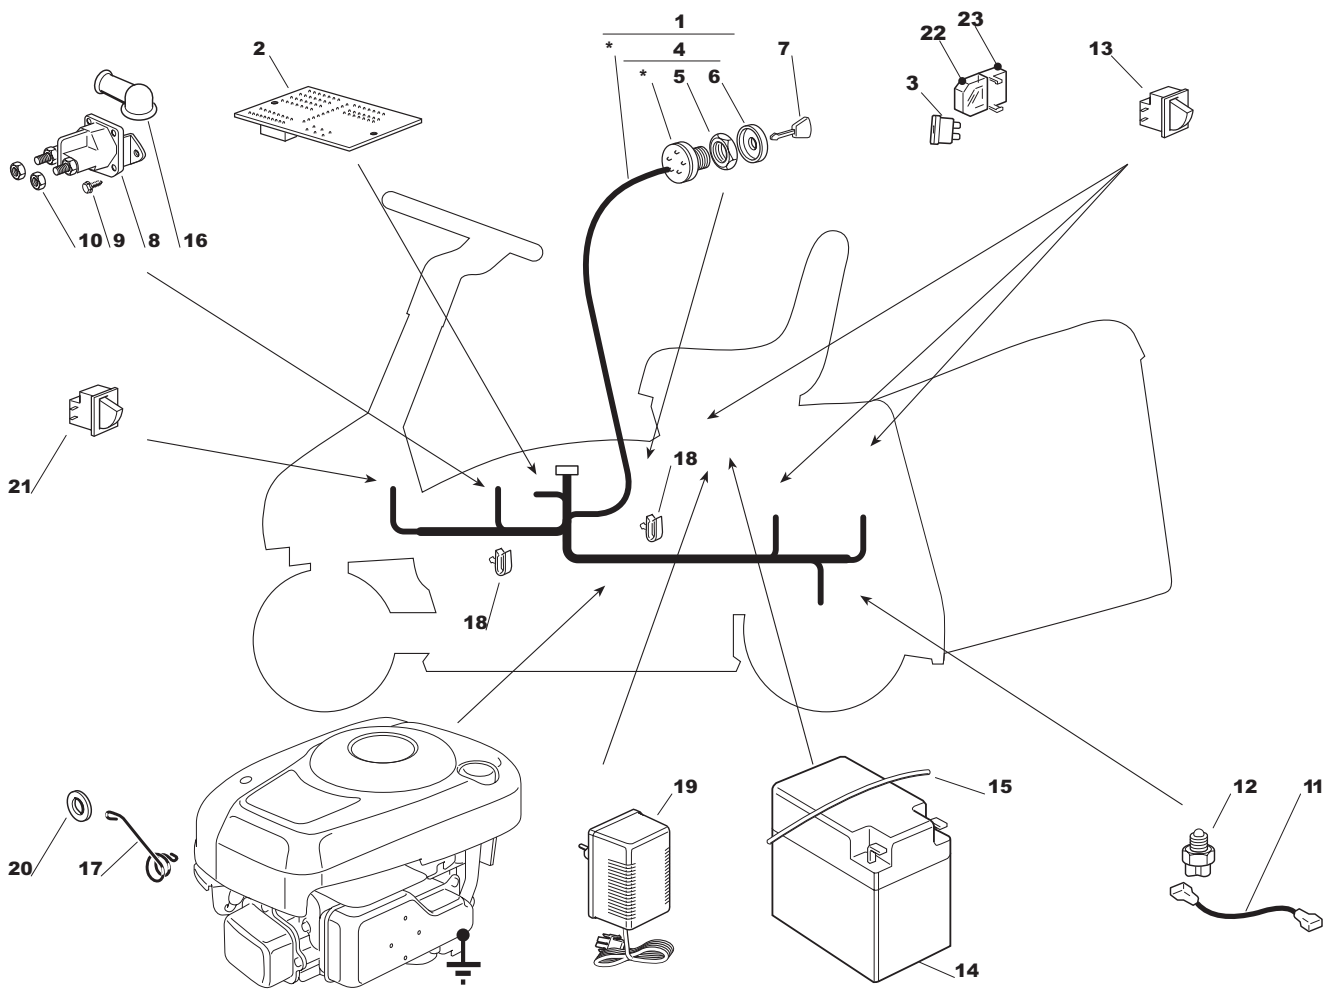

Inkl. 52 - 55

B081A

Ausgabe Issue 2007- 1		Bild Nr Picture No B081A		VARIOLUX 63 AME REGULIERUNGEN		VARIOLUX 63 AME CONTROLS		Seite Page 94	
Pos. Fig.	Anzahl/Quantity				Artikel Nr. Part No	Bezeichnung	Description	Satz Kit	Anmerkung Notes
1	1				27500051/0	Pedal	Pedal		
2	2				27670054/0	Scheibe.....	Washer.....		
3	1				12521350/0	Scheibe.....	Washer.....		
4	1				12154210/0	Mutter.....	Nut		
5	1				84503005/0	Pedal- obere.....	Pedal- upper.....		
6	2				12791200/0	Schraube	Screw.....		
7	1				25110269/0	Pedaldeckel	Pedal cover		
8	1				84207105/0	Draht	Cable		
9	1				27034064/1	Stange	Rod		
10	1				27395050/1	Knopf.....	Knob		
11	2				25670011/0	Scheibe.....	Washer.....		
12	1				12154210/0	Mutter.....	Nut		
13	1				27430564/0	Feder	Spring		
14	2				12292102/0	Mutter.....	Nut		
15	1				27670055/0	Scheibe.....	Washer.....		
16	1				12523060/0	Scheibe.....	Washer.....		
31	1				84001021/0	Achse.....	Axle		
32	2				27546015/1	Bügel	Clamp.....		
33	5				12729600/0	Schraube	Screw.....		
34	1				84317071/0	Schalthebel.....	Gear shift lever.....		
35	1				27430570/1	Feder	Spring		
36	1				12674700/0	Schraube	Screw.....		
37	1				12154510/0	Mutter.....	Nut		
38	1				25394510/0	Knopf.....	Knob		
39	1				27034063/0	Stange	Rod		
40	1				22746601/0	Gelenk	Ball joint.....		
41	1				12155000/0	Mutter.....	Nut		
42	1				24487997/0	Schließnadel.....	Hair pin		
43	1				25670011/0	Scheibe.....	Washer.....		