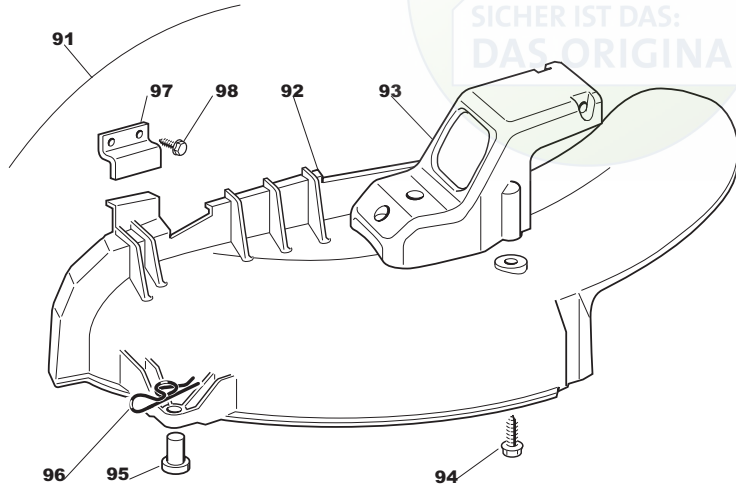

Ausgabe Issue 2007- 1		Bild Nr Picture No B086B		VARIOLUX 63 AME MÄHWERKEINKUPPLUNG		VARIOLUX 63 AME MOWER DECK ENGAGEMENT		Seite Page 104	
Pos. Fig.	Anzahl/Quantity				Artikel Nr. Part No	Bezeichnung	Description	Satz Kit	Anmerkung Notes
1	1				27487001/0	Gleitblock.....	Gliding shoe.....		Inkl. 33
2	2				12791200/0	Schraube	Screw.....		
3	2				12154510/0	Mutter.....	Nut.....		
4	1				27510107/0	Gelenkbolzen	Pivot bolt.....		
5	1				25670011/0	Scheibe.....	Washer.....		
6	1				22672152/0	Scheibe.....	Washer.....		
7	1				12155000/0	Mutter.....	Nut.....		
8	1				84317073/1	Einkupplungshebel	Engagement lever		
9	2				21660100/0	Scheibe.....	Washer.....		
10	1				24487998/0	Schließnadel	Hair pin		
12	1				12789020/0	Schraube	Screw.....		
13	1				12154330/0	Mutter.....	Nut.....		
14	1				84317079/0	Hebel	Lever		
15	1				25394510/0	Knopf.....	Knob		
31	1				84207104/1	Draht	Cable		
32	1				18399065/1	Mekanische Kupplung	Mechanical clutch		
33	1				18399066/1	• Kupplung- Unterteil.....	• Cluch- lower part.....		
34	1				12735460/0	Schraube	Screw.....		
35	1				27430579/0	Feder	Spring		
36	1				22450110/0	Feder	Spring		

MULCHING KIT (Optional)