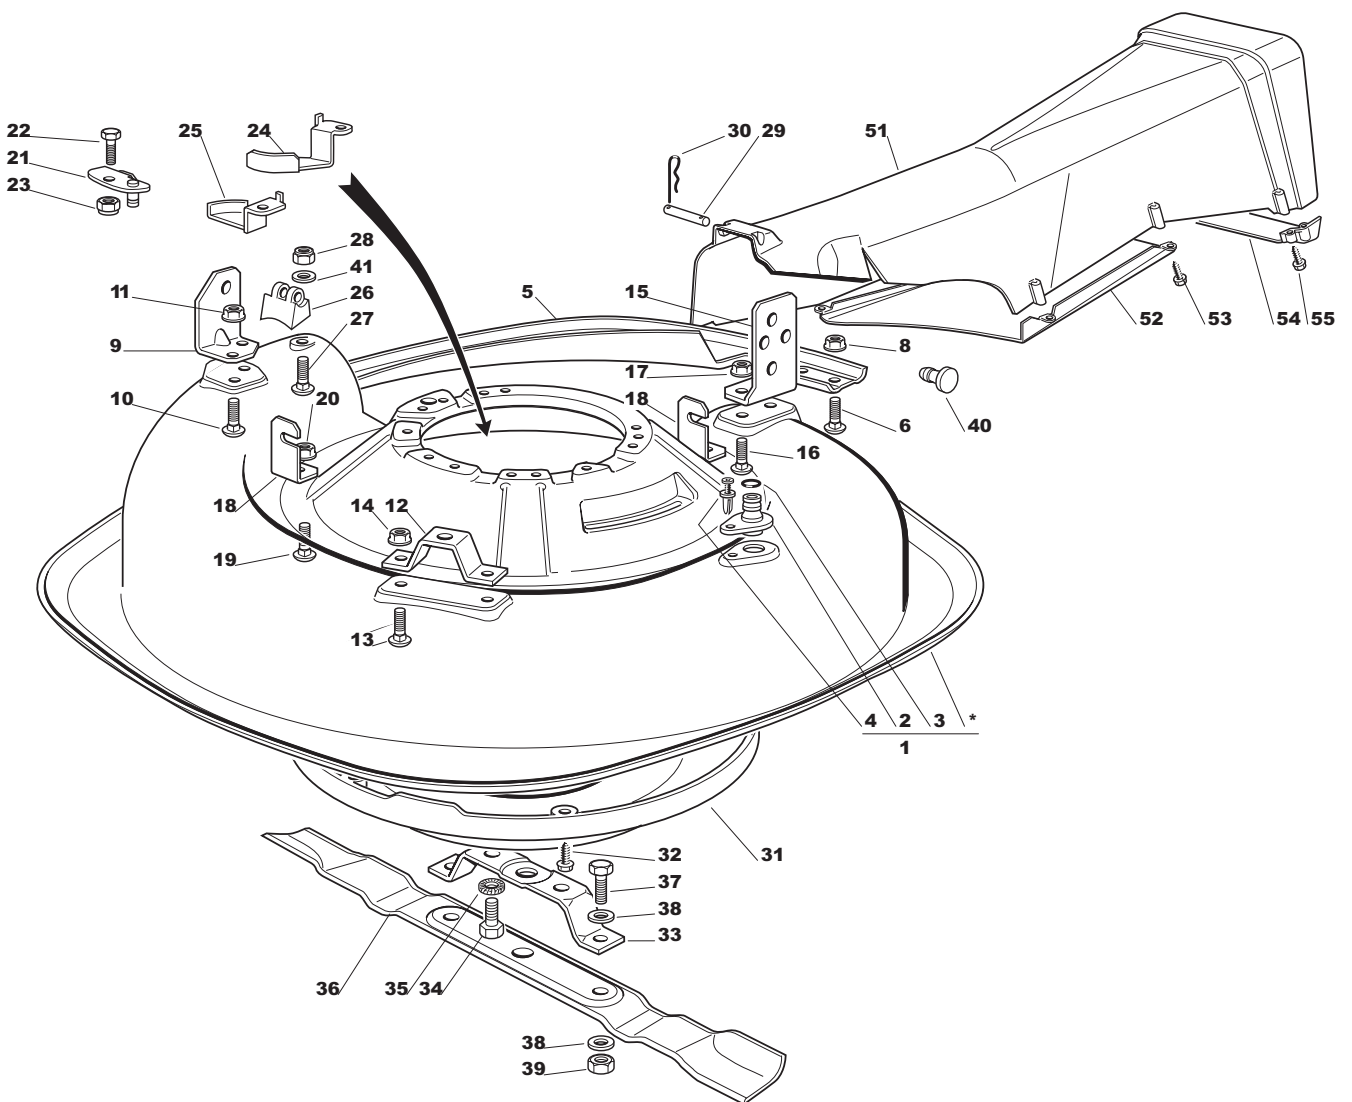

Ausgabe Issue 2007- 1		Bild Nr Picture No B086B		VARIOLUX 63 AME MÄHWERKEINKUPPLUNG		VARIOLUX 63 AME MOWER DECK ENGAGEMENT		Seite Page 104	
Pos. Fig.	Anzahl/Quantity				Artikel Nr. Part No	Bezeichnung	Description	Satz Kit	Anmerkung Notes
1	1				27487001/0	Gleitblock.....	Gliding shoe.....		Inkl. 33
2	2				12791200/0	Schraube	Screw.....		
3	2				12154510/0	Mutter.....	Nut.....		
4	1				27510107/0	Gelenkbolzen	Pivot bolt.....		
5	1				25670011/0	Scheibe.....	Washer.....		
6	1				22672152/0	Scheibe.....	Washer.....		
7	1				12155000/0	Mutter.....	Nut.....		
8	1				84317073/1	Einkupplungshebel	Engagement lever		
9	2				21660100/0	Scheibe.....	Washer.....		
10	1				24487998/0	Schließnadel	Hair pin		
12	1				12789020/0	Schraube	Screw.....		
13	1				12154330/0	Mutter.....	Nut.....		
14	1				84317079/0	Hebel	Lever		
15	1				25394510/0	Knopf.....	Knob		
31	1				84207104/1	Draht	Cable		
32	1				18399065/1	Mekanische Kupplung	Mechanical clutch		
33	1				18399066/1	• Kupplung- Unterteil.....	• Cluch- lower part.....		
34	1				12735460/0	Schraube	Screw.....		
35	1				27430579/0	Feder	Spring		
36	1				22450110/0	Feder	Spring		

MULCHING KIT (Optional)