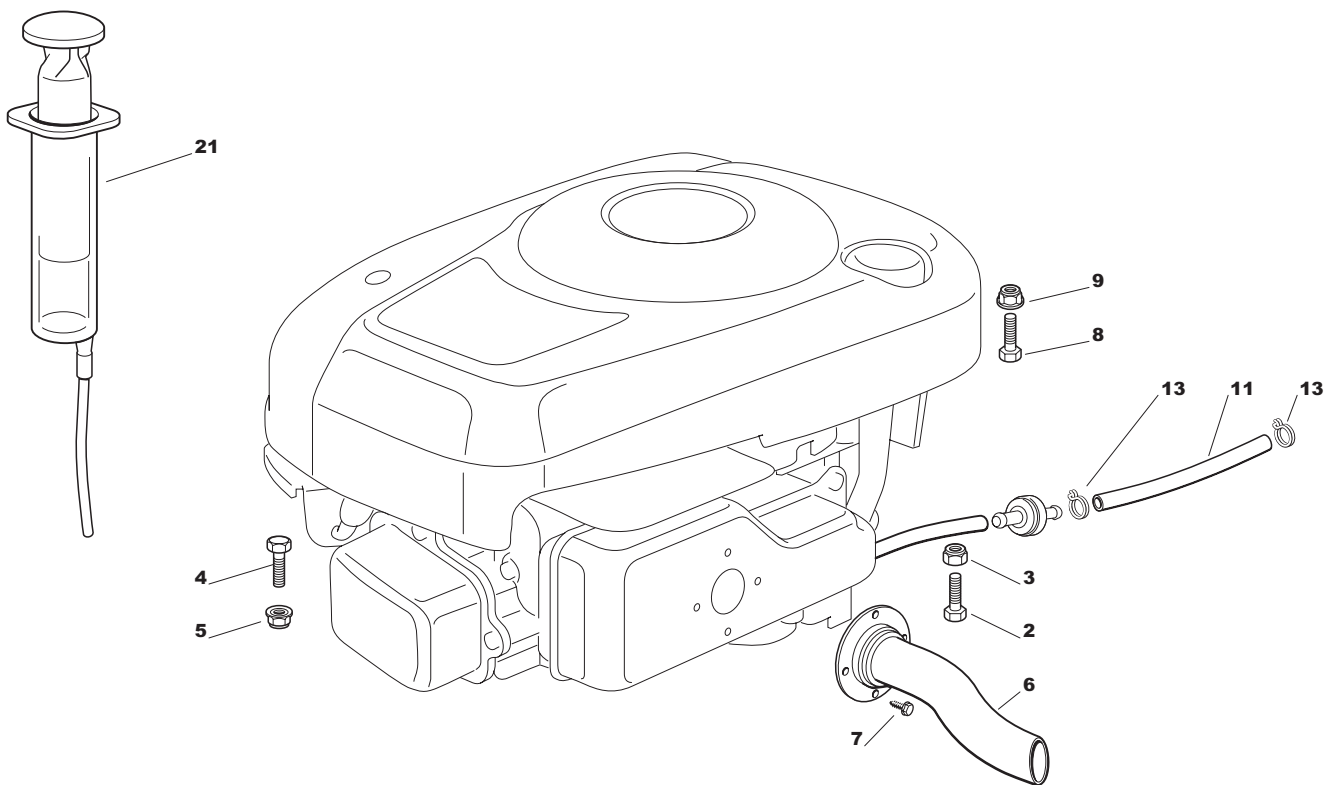

Ausgabe Issue 2007- 1		Bild Nr Picture No B082D		VARIOLUX 63 AME EL. AUSSTATTUNG		VARIOLUX 63 AME EL. EQUIPMENT		Seite Page 96	
Pos. Fig.	Anzahl/Quantity			Artikel Nr. Part No	Bezeichnung	Description	Satz Kit	Anmerkung Notes	
1	1			84040123/1	Kabelbündel.....	Cable harness		Inkl. 4	
2	1			27722354/0	Elektronische Karte.....	Electronic card			
3	1			33340040/0	Sicherung	Fuse			
4	1			18450065/1	• Zündschloß.....	• Ignition switch		Inkl. 5 - 6	
5	1			18400861/0	•• Mutter.....	•• Nut			
6	1			18565351/0	•• Schutz.....	•• Protection.....			
7	1			18210016/1	Zündschlüssel	Ignition key			
8	1			18736111/0	Anlassrelais	Starter relay			
9	2			12735110/0	Schraube	Screw.....			
10	2			12360352/0	Mutter.....	Nut			
11	1			27065060/0	Kabel	Cable			
12	1			19700046/0	Schalter- Getriebe	Switch- gearbox			
13	3			19410606/0	Mikroschalter.....	Micro switch			
14	1			18120004/0	Batterie	Battery			
15	1			27430572/0	Feder	Spring			
16	1			18564861/1	Schutz	Protection			
17	1			27430557/0	Feder	Spring			
18	5			33320506/0	Kabelhalter.....	Cable holder			
19	1			82180051/0	Ladegerät.....	Battery charger			
20	1			12523020/0	Scheibe.....	Washer.....			
21	1			19410612/0	Schalter	Switch			
22	1			33215000/0	Deckel.....	Cover			
23	1			33500007/0	Sicherungshalter	Fuse holder			

B083B