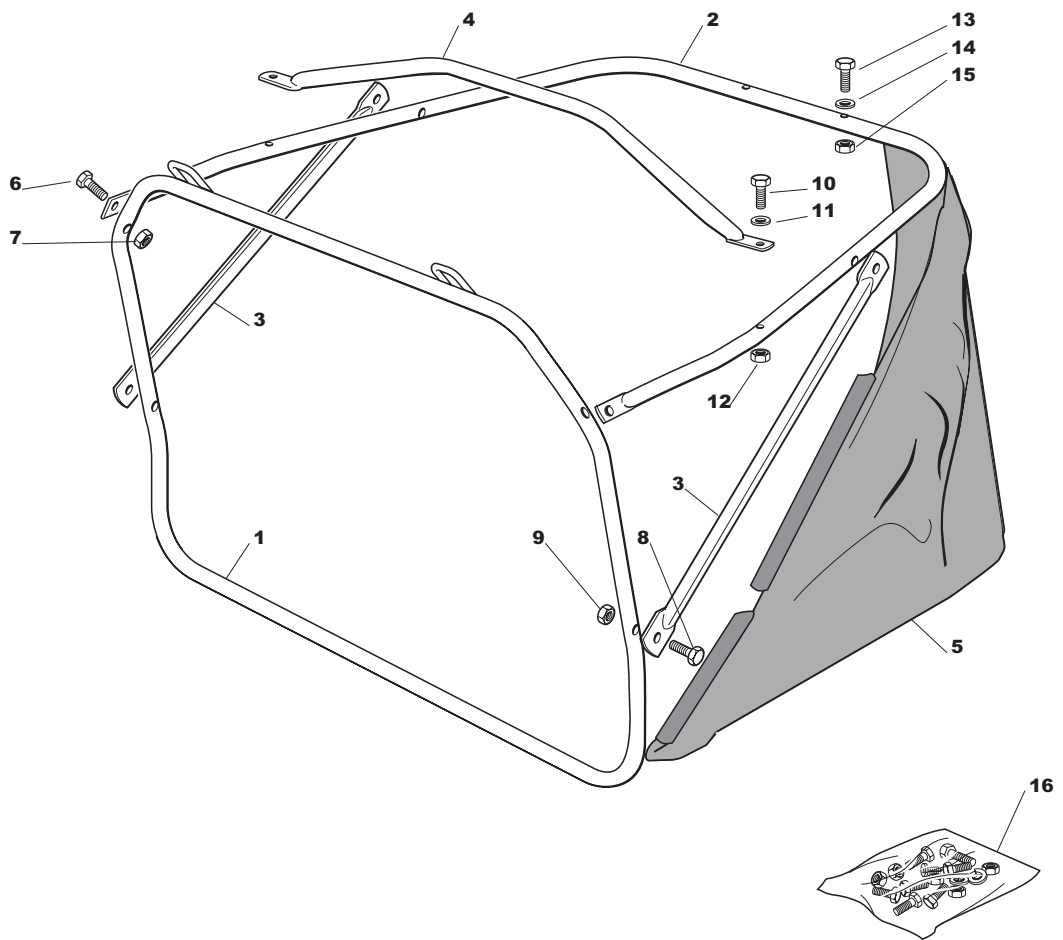

B088

Ausgabe Issue 2007- 1		Bild Nr Picture No B088		VARIOLUX 63 AME GRASFANGSACK		VARIOLUX 63 AME GRASS CATCHER		Seite Page 108	
Pos. Fig.	Anzahl/Quantity			Artikel Nr. Part No	Bezeichnung	Description	Satz Kit	Anmerkung Notes	
1	1			84801121/0	Rahmen- vordere	Frame- front		Inkl. 6 - 15	
2	1			84801119/0	Rahmen- obere	Frame- upper.....			
3	2			27650117/0	Verstärkung	Reinforcement.....			
4	1			84394051/0	Griff	Handle			
5	1			84106055/0	Grassack.....	Grass bag.....			
6	2			12789020/0	• Schraube	• Screw			
7	2			12154330/0	• Mutter	• Nut			
8	4			12789020/0	• Schraube	• Screw			
9	4			12154330/0	• Mutter	• Nut			
10	2			12789210/0	• Schraube	• Screw			
11	2			12521331/0	• Scheibe.....	• Washer			
12	2			12154330/0	• Mutter.....	• Nut			
13	2			12674530/0	• Schraube	• Screw			
14	2			12521331/0	• Scheibe.....	• Washer			
15	2			12154330/0	• Mutter.....	• Nut			
16	1			84180186/0	Schraubensatz	Screw set