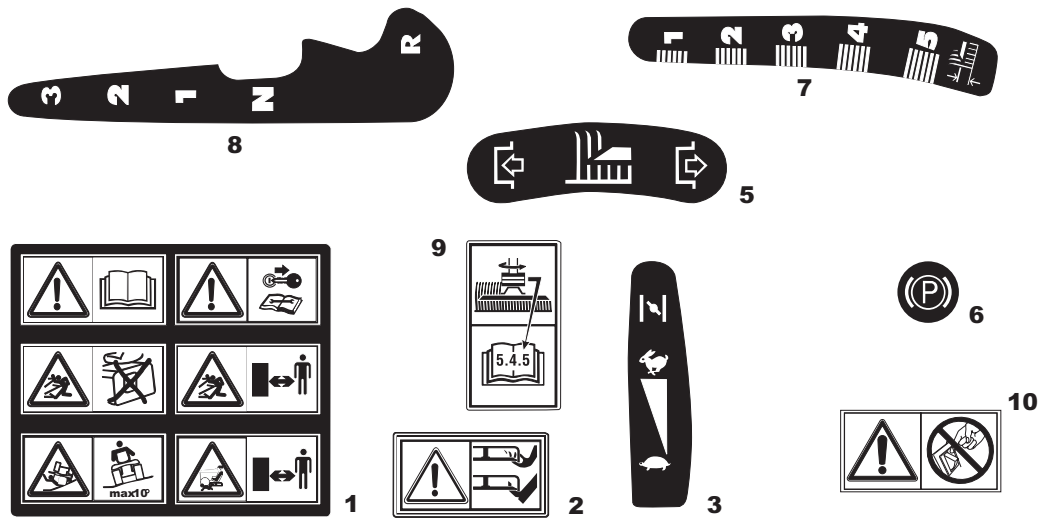

B077B

Ausgabe Issue 2007- 1		Bild Nr Picture No B077B		VARIOLUX 63 AME KAROSSERIE		VARIOLUX 63 AME BODY WORK		Seite Page 86	
Pos. Fig.	Anzahl/Quantity			Artikel Nr. Part No	Bezeichnung	Description	Satz Kit	Anmerkung Notes	
1	1			27110355/1	Radkappe- rot	Wheel cover- red			
2	1			27110356/1	Motorkappe- rot.....	Engine cover- red			
3	4			12735410/0	Schraube	Screw			
4	4			12523040/0	Scheibe.....	Washer.....			
5	2			12735402/0	Schraube	Screw			
7	1			27110357/1	Sackkappe- rot.....	Grass catcher cover			
8	1			27394000/0	Griff	Handle			
21	1			81007280/2	Gashebel.....	Throttle lever.....			
22	2			12523040/0	Scheibe.....	Washer.....			
23	1			12530060/0	Scheibe.....	Washer.....			
24	1			12791500/0	Schraube	Screw			
25	1			12154510/0	Mutter.....	Nut			
26	1			22981467/0	Platte	Plate			
27	2			12735105/0	Schraube	Screw			
28	1			84000252/0	Gasdraht	Throttle cable			
41	1			25722453/1	Sitz	Seat.....			
42	1			27546039/1	Halter	Support.....			
43	4			12793101/0	Schraube	Screw.....			
44	4			12583500/0	Schloßscheibe	Washer.....			
45	4			12523060/0	Scheibe.....	Washer.....			
46	1			27864052/0	Gelenkbolzen	Pivot pin.....			
47	1			24487997/0	Schließnadel	Hair pin			
48	1			27063021/1	Nocken	Cam			
49	2			12789100/0	Schraube	Screw.....			
50	2			12154330/0	Mutter.....	Nut			
61	1			27961230/0	Lenkrad kpl.....	Steering wheel assy		Inkl. 64	
62	1			12620305/0	Stift.....	Pin			
63	1			27600114/1	Schutz	Guard			
64	1			25120230/0	• Stopfen	• Cap			
71	1			27600119/0	Schutz	Guard			
72	1			27600118/0	Schutz	Guard			
73	2			12727810/0	Schraube	Screw.....			
81	1			27787057/0	Tankhalter	Tank support			
82	1			27733002/1	Benzintank.....	Fuel tank			
83	1			27600113/0	Schutz	Guard			
84	1			27790000/1	Tankdeckel.....	Fuel tank cap.....			