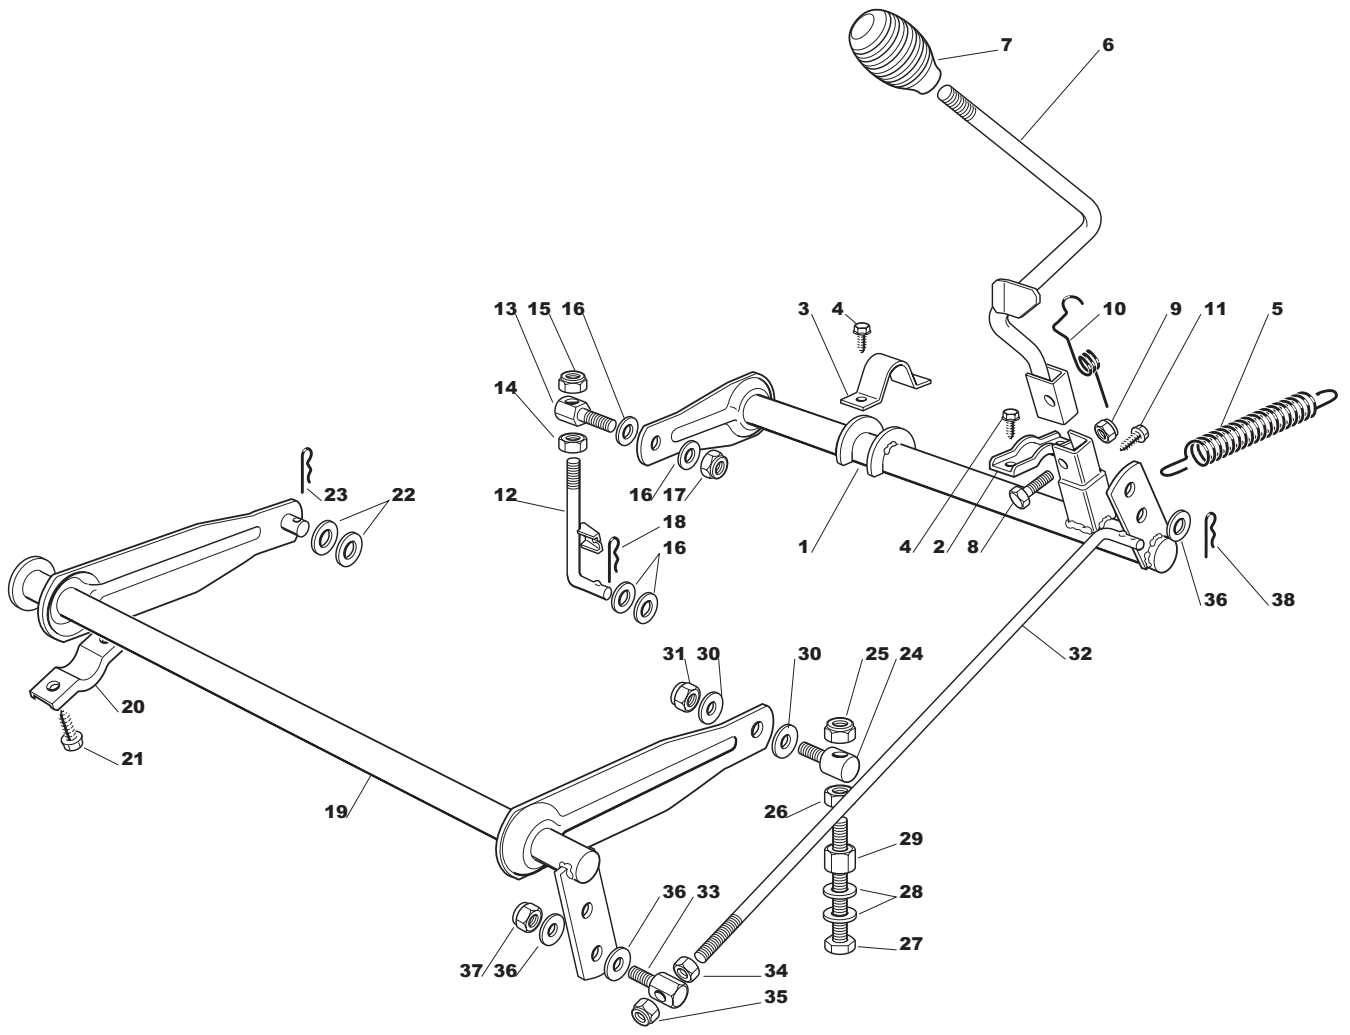

Ausgabe Issue 2007- 1		Bild Nr Picture No B084B		VARIOLUX 63 AME TRANSMISSION		VARIOLUX 63 AME TRANSMISSION		Seite Page 100	
Pos. Fig.	Anzahl/Quantity			Artikel Nr. Part No	Bezeichnung	Description	Satz Kit	Anmerkung Notes	
1	1			27604006/2	Riemenscheibe	Pulley			
2	1			12139100/0	Keil	Key			
3	1			35061406/0	Riemen	Belt			
4	1			84207103/2	Draht	Cable			
5	1			84317077/0	Hebel	Lever			
6	1			27604007/0	Spannrolle	Tension roller			
7	1			27047007/0	Buchse.....	Bushing.....			
8	1			12691200/0	Schraube	Screw			
9	1			12523060/0	Scheibe.....	Washer.....			
10	1			12155000/0	Mutter.....	Nut.....			
11	1			27670054/0	Scheibe.....	Washer.....			
12	1			12523070/0	Scheibe.....	Washer.....			
13	2			25670011/0	Scheibe.....	Washer.....			
14	1			12155000/0	Mutter.....	Nut.....			
15	1			27546029/0	Platte	Plate			
16	2			12735121/0	Schraube	Screw			
17	1			25430219/0	Feder	Spring			
18	1			25840005/0	Spannstange.....	Tie rod.....			
19	2			12293200/0	Mutter.....	Nut.....			
31	1			18400970/1	Transmissionsgruppe	Transmission unit.....			
32	3			12692050/0	Schraube	Screw			
33	5			12154210/0	Mutter.....	Nut.....			
34	1			27840053/0	Verstärkung	Reinforcement.....			
35	1			25943001/0	Schraube	Screw			
36	2			12155000/0	Mutter.....	Nut.....			
37	2			27650119/0	Verstärkung	Reinforcement.....			
38	2			12155000/0	Mutter.....	Nut.....			
39	2			12793701/0	Schraube	Screw			
40	3			12293201/0	Mutter.....	Nut.....			
41	1			84250051/0	Riemenführung.....	Belt guide.....			
45	1			84394830/0	Feder	Spring			
46	2			12735104/0	Schraube	Screw			
51	2			84680057/1	Hinterrad kpl.....	Rear wheel assy.....			
52	1			84044005/0	• Felge	• Rim		Inkl. 52 - 54	
53	1			27590059/0	• Reifen	• Tyre			
54	1			27590057/0	• Innenschlauch	• Inner tube.....			
55	2			12521410/0	Scheibe.....	Washer.....			
56	2			25670005/1	Scheibe.....	Washer.....			
57	2			12001010/0	Schließring	Snap ring			
59	1			12523070/0	Scheibe.....	Washer.....			
61	3			19700056/0	Buchse.....	Bushing.....			
62	1			19700050/0	• Riemenscheibe	• Belt pulley			
63	1			19700051/0	Mutter.....	Nut.....			
64	1			19700053/0	Hebel m.Scharube	Lever w.screw			
65	2			19700052/0	Bremsbeläge.....	Brake pad.....			
66	1			19700048/0	Feder	Spring			
67	1			19700054/0	• Bremsscheibe	• Brake disc			
68	1			19700049/0	• Ritzel.....	• Pinion.....			
69	1			19700055/0	• Kettenrad	• Sprocket.....			
70	1			19700047/0	Kette	Chain			
71	1			18400972/0	Getriebe kpl	Gearbox assy			
72	1			18400971/0	Differential kpl	Differential assy			
73	1			27315105/0	• Schalthebel.....	• Gear shift lever.....			
74	1			12791011/0	Schraube	Screw			
75	1			12540040/0	Scheibe.....	Washer.....			
76	1			22680009/0	Scheibe.....	Washer.....			
81	1			27753079/0	Winkelhalter.....	Angle bracket.....			
82	2			12791200/0	Schraube	Screw			
83	2			12523040/0	Scheibe.....	Washer.....			
84	2			12292102/0	Mutter.....	Nut.....			
85	1			27772145/0	Bride	Clamp.....			
86	1			22524970/2	Bolzen.....	Bolt.....			
89	1			27034076/0	Stange	Rod			

Inkl. 52 - 54

Inkl. 62, 68, 73
Inkl. 67, 69