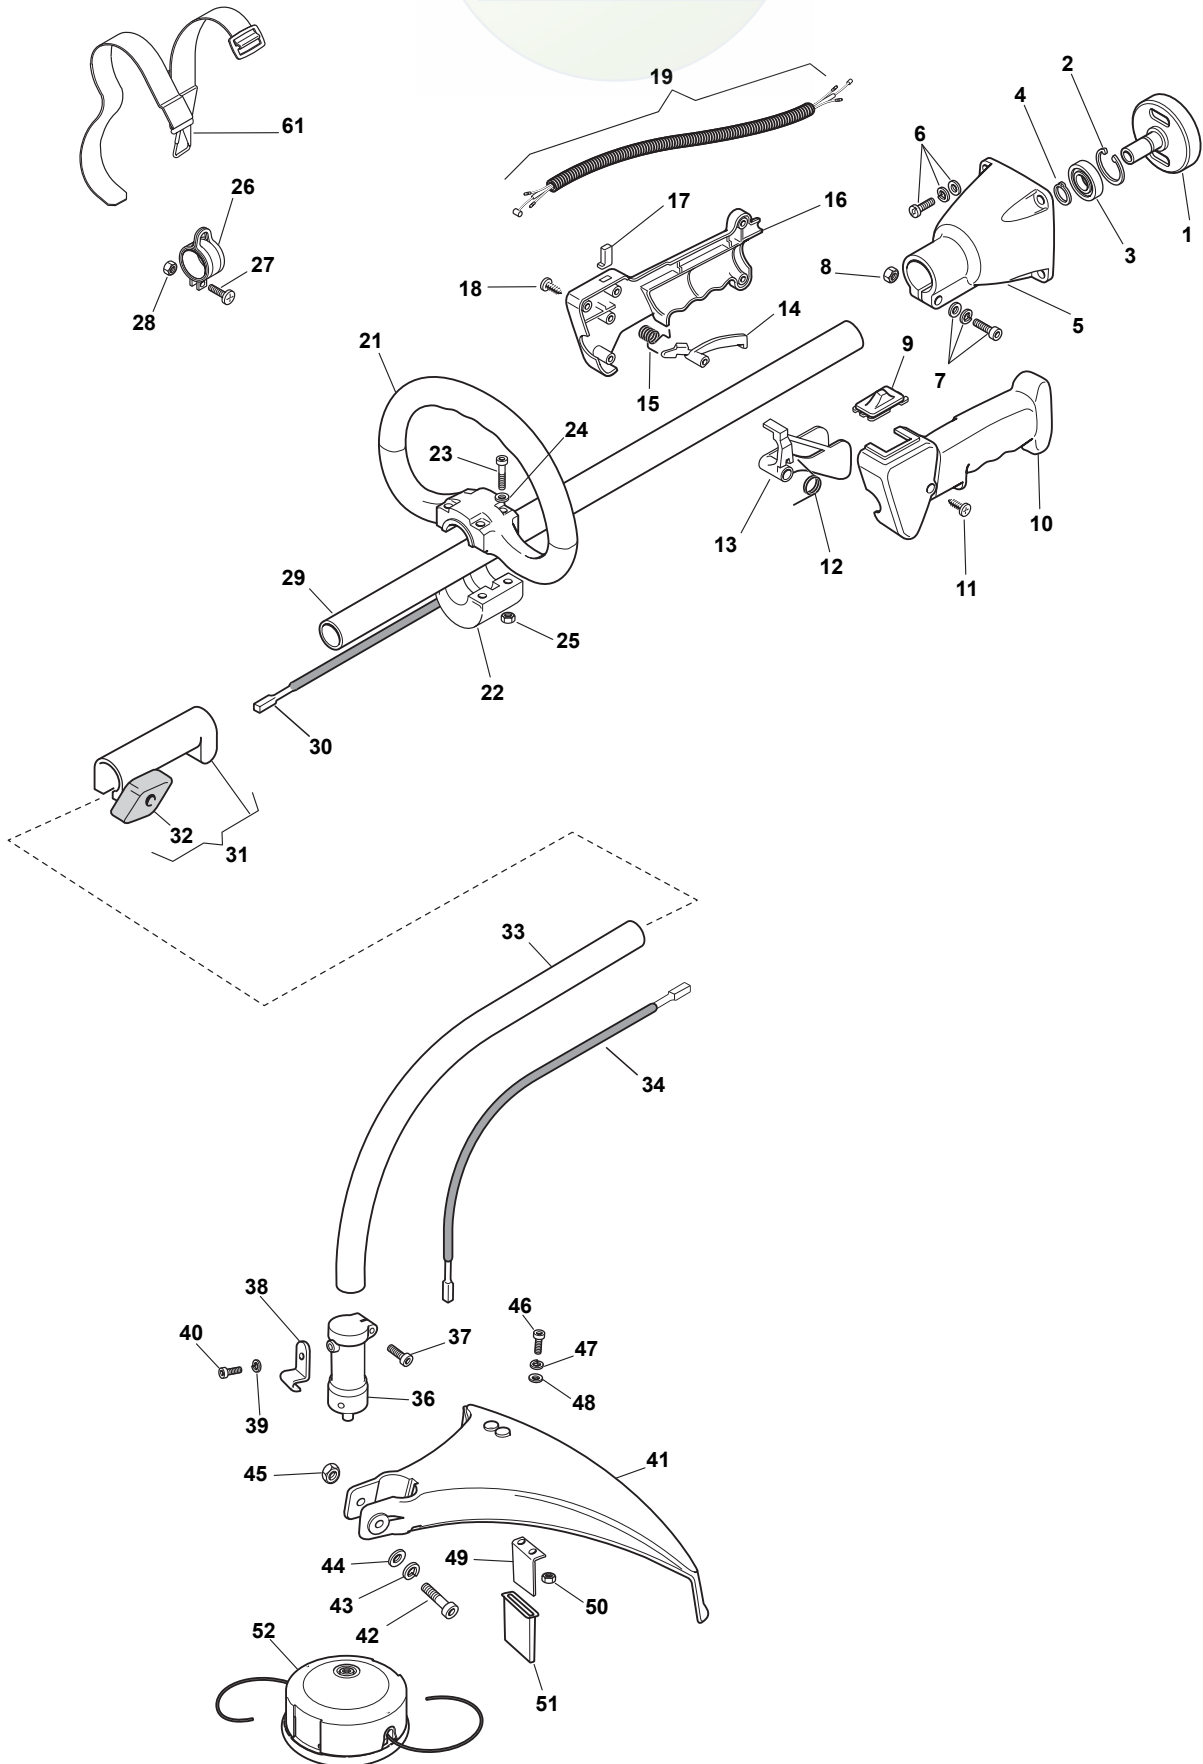

TR	TB		BJ		
25J	25	25CX	250	250D	250DJ

2007
223.0
1 / 2

N.	CODE	Q.TY	DESCRIZIONE	DESCRIPTION	DESCRIPTION	BESCHREIBUNG	REMARKS
1	6981311	1	CAMPANA FRIZIONE	CLUTCH DRUM	CLOCHE EMBRAYAGE	KUPPLUNGSGLOCKE	
2	6981271	1	ANELLO SEEGER	RING	CIRCLIP	RING	
3	6981256	1	CUSCINETTO	BEARING	ROUL. À BILLES	KUGELLAGER	
4	6981272	1	ANELLO SEEGER	RING	CIRCLIP	RING	
5	6981207	1	ASS.SUPPORTO TRASM.	SUPPORT TRASM.ASSY	ENS.SUPPORT TRANSM.	GETRIEBEPLATTFORM	
6	6981100	4	SET VITERIA	SCREWS SET	SET VISSERIE	SATZ SCHRAUBEN	
7	6981263	1	SET VITERIA	SCREWS SET	SET VISSERIE	SATZ SCHRAUBEN	
8	6981142	1	DADO	NUT	ECROU	MUTTER	
9	6981230	1	INTERRUPTORE STOP	STOP SWITCH	INTERRUPTEUR D'ARRÊT	STOP-SCHALTER	
10	6981231	1	IMPUGNATURA SINISTRA	LEFT HANDGRIP	BRANCHE GAU.	LINKE GRIFF	
11	6981269	2	VITE	SCREW	VIS	SCHRAUBE	
12	6981232	1	MOLLA LEVA ACCELERATORE	SPRING	RESSORT	FEDER GASHEBEL	
13	6981228	1	LEVA ACCELERATORE	THROTTLE LEVER	LEVIER ACCÉLÉRATEUR	GASHEBEL	
14	6981229	1	LEVA DI SICUREZZA	SAFETY LEVER	LEVIER DE SÉCURITÉ	SICHERHEITSHABEL	
15	6981226	1	MOLLA LEVA DI SICUREZZA	SPRING	RESSORT	FEDER SICHERHEITSHABEL	
16	6981225	1	IMPUGNATURA DESTRA	RIGHT HANDGRIP	BRANCHE DRO.	RECHTE GRIFF	
17	6981227	1	PULSANTE	BUTTON	BOUTON	KNOPF	
18	6981149	4	VITE	SCREW	VIS	SCHRAUBE	
19	6981233	1	ASS. CAVI + GUAINA	CABLES ASS.Y + SHEATH	CÂBLE AVEC GAINÉ	KABEL MIT MANTEL	
21	6981234	1	IMPUGNATURA ANTERIORE	FRONT HANDLE	POIGNÉE AVANT	HANDGRIFF VORNE	
22	6981289	1	SUPPORTO INF.	LOWER SUPPORT	SUPPORT INF.	HANDGRIFFHALTER OBERTEIL	
23	6981282	4	VITE	SCREW	VIS	SCHRAUBE	
24	6981274	4	RONDELLA	WASHER	RONDELLE	UNTERLEGSCHIEBE	
25	6981296	4	DADO	NUT	ECROU	MUTTER	
26	6981209	1	SUPPORTO BRETELLE	HARNESS SUPPORT	SUPPORT HARNAIS	GURTZEUGHALTER	
27	6981145	1	VITE	SCREW	VIS	SCHRAUBE	
28	6981141	1	DADO	NUT	ECROU	MUTTER	
29	6981291	1	ASS. TUBO TRASMISS.	TRANSMISSION PIPE ASS.Y	ENS.TUBE TRANSM.	SET ROHR PULSE	
30	183020000/0	1	ASS. ALBERO TRASMISSIONE	TRANSMISSION SHAFT ASS.Y	ENS.ARBRE TRANSM.	SET ANTRIEBSWELLE	L= 740 mm
31	6981310	1	ASS. GIUNTO	JOINT CHAIR ASS'Y	ENS.JONCTION ARBRE TRANS.	KUPPLUNGSTEIL	
32	6981290	1	MANOPOLA	KNOB	POIGNÉE	KNOPF	
33	6981295	1	ASS. TUBO TRASMISS.	TRANSMISSION PIPE ASS.Y	ENS.TUBE TRANSM.	SET ROHR PULSE	
34	6981294	1	ASS. ALBERO TRASMISSIONE	TRANSMISSION SHAFT ASS.Y	ENS.ARBRE TRANSM.	SET ANTRIEBSWELLE	L= 660 mm
36	6981304	1	ASS. ALBERO TESTINA	HEAD SHAFT ASSY	ENS. ARBRE TÊTE	SET WELLENKOPF	
37	6981114	1	VITE	SCREW	VIS	SCHRAUBE	
38	6981305	1	PIASTRINA	PLATE	PLAQUE	PLATTE	
39	6981303	1	RONDELLA	WASHER	RONDELLE	UNTERLEGSCHIEBE	
40	6981299	1	VITE	SCREW	VIS	SCHRAUBE	
41	6981307	1	PARASPRUZZI	SAFETY COVER	CAPOT ANTI-PROJECTIONS	SPRITZSCHUTZ	
42	6981298	1	VITE	SCREW	VIS	SCHRAUBE	
43	6981301	1	RONDELLA	WASHER	RONDELLE	UNTERLEGSCHIEBE	
44	6981155	1	RONDELLA	WASHER	RONDELLE	UNTERLEGSCHIEBE	
45	6981297	1	DADO	NUT	ECROU	MUTTER	
46	6981114	2	VITE	SCREW	VIS	SCHRAUBE	
47	6981300	2	RONDELLA	WASHER	RONDELLE	UNTERLEGSCHIEBE	
48	6981274	2	RONDELLA	WASHER	RONDELLE	UNTERLEGSCHIEBE	
49	6981306	1	LAMIERINO TAGLIAFILO	LINE CUTTER	COUPE-FIL	DRAHTSCHERENBLECH	
50	6981296	2	DADO	NUT	ECROU	MUTTER	
51	6981222	1	PROTEZIONE	GUARD	PROTECTION	SCHUTZE	
52	6981308	1	TESTINA 2 FILI	2 HEDGES NYLON HEAD	TÊTE À 2 FILS NYLON	2 DRAHTSCHIEBE	
61	6981210	1	BRETELLA	BRACE	BRETELLE	GURTZEUG	