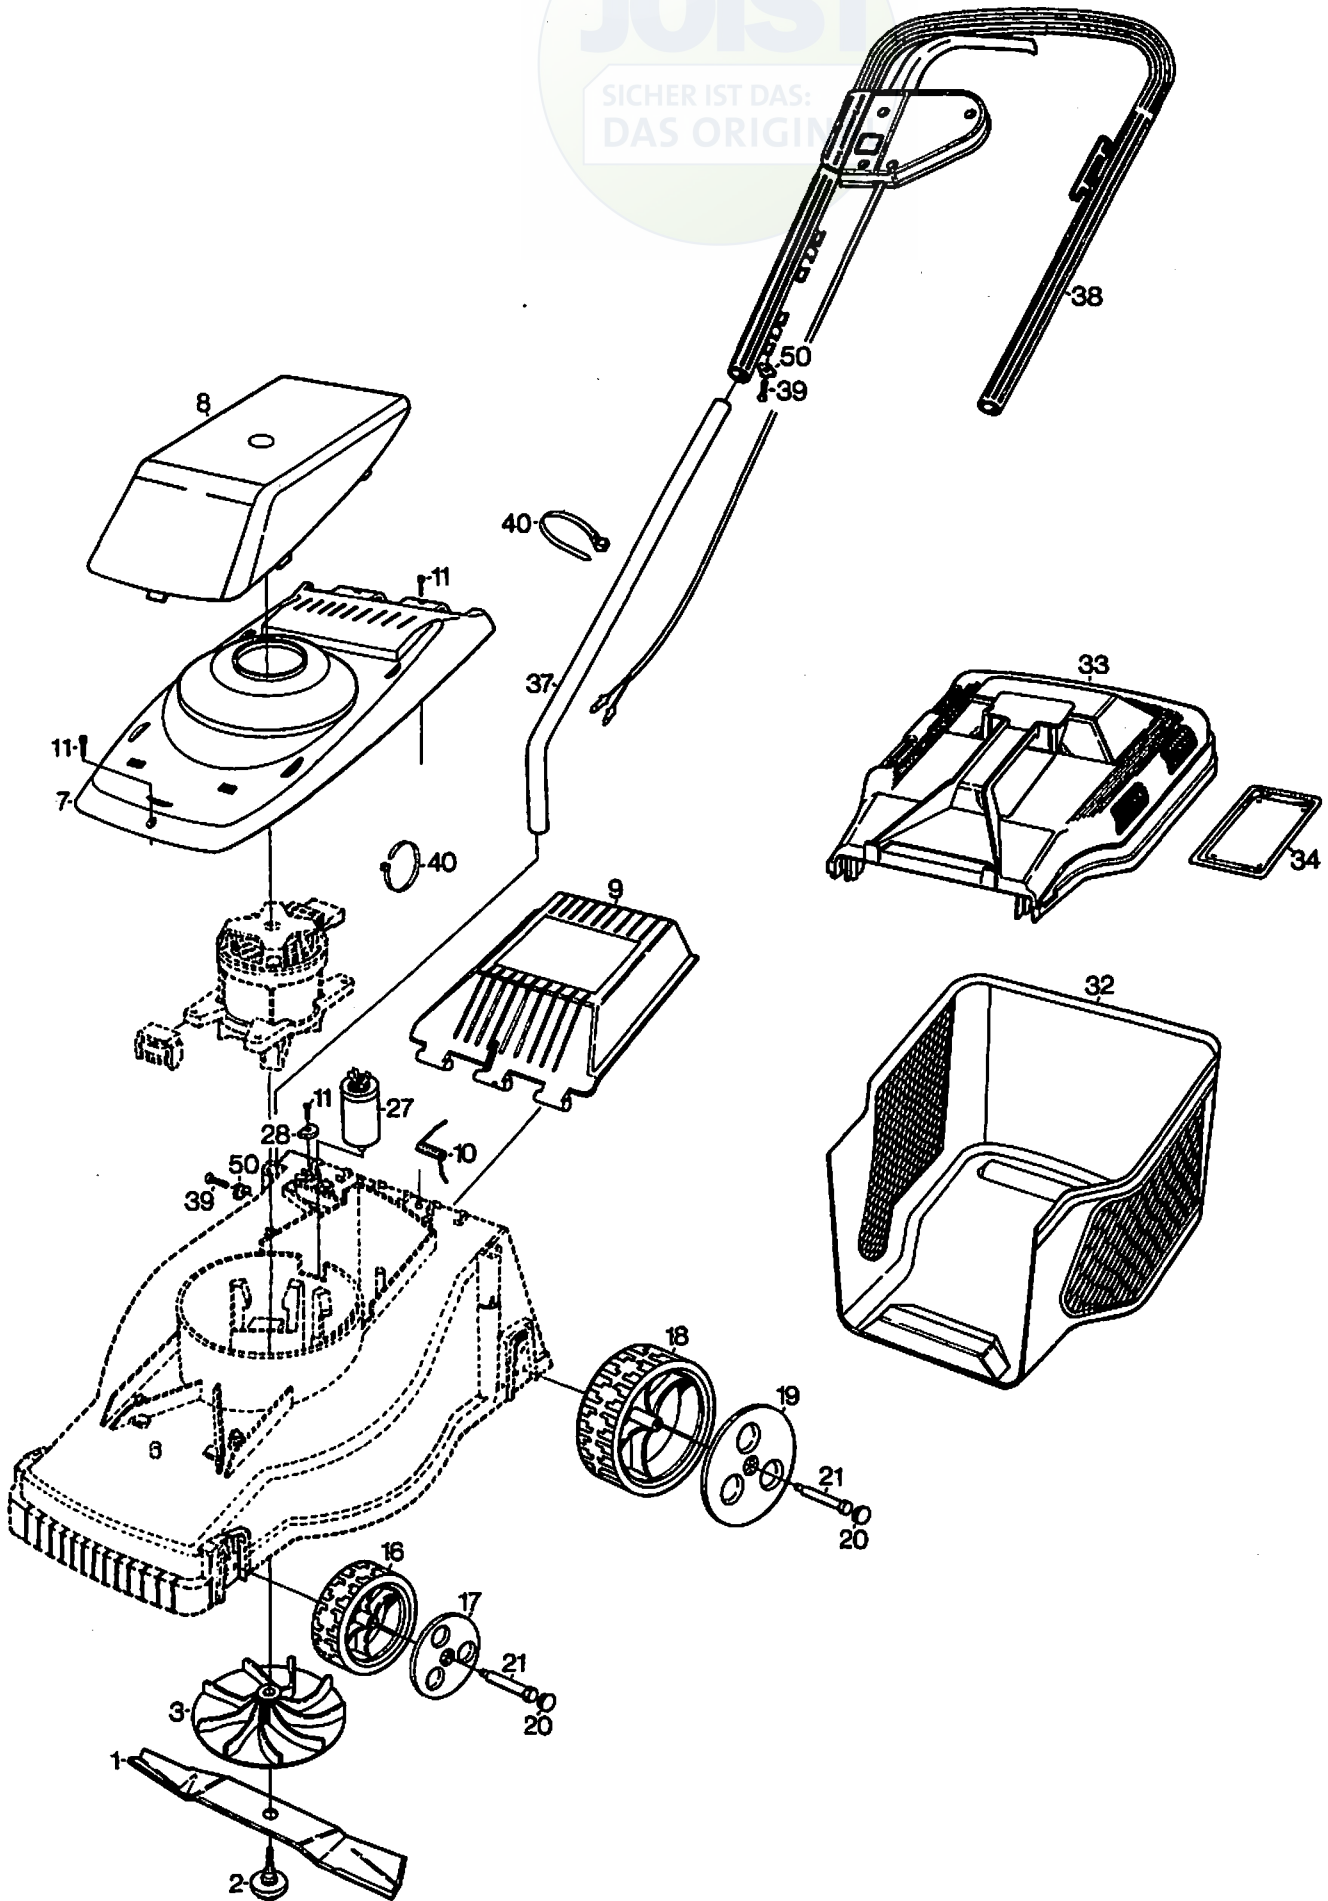

JOIST

SICHER IST DAS:
DAS ORIGINAL

B001

Ausgabe Issue 1999-1		Bild Nr. Picture No B001		SWING 33		SWING 33		Seite Page 6	
Pos. Fig.	Anzahl/Quantity			Artikel Nr. Part No	Bezeichnung	Description	Satz Kit	Anmerkung Notes	
	4610 4611	4613							
1	1	1		1111-9082-01	Messer.....	Blade.....			
2	1	1		1111-2787-02	Messerbolzen.....	Blade bolt.....			
3	1	1		1111-3137-01	Ventilator/Messerhalt.....	Fan/blade holder.....			
7	1	1		1111-2750-02	Motorendeckel-Untere.....	Low.motor cover-bl.....			
8	1	1		1111-2929-03	Motorendeckel.....	Motor cover.....			
9	1	1		1111-2761-02	Klappe-schwarz.....	Flap-black.....			
10	1	1		1111-2789-01	Feder.....	Spring.....			
11	4	4		9838-9110-12	Schraube.....	Screw.....			
16	2	2		1111-2762-01	Rad.....	Wheel.....			
17	2	2		1111-2763-03	Nabenkapsel-weiß.....	Hub cap-white.....			
18	2	2		1111-3199-01	Rad.....	Wheel.....			
19	2	2		1111-3200-03	Nabenkapsel-weiß.....	Hub cap-white.....			
20	4	4		1111-2756-03	Radzentrum-weiß.....	Wheel cup-white.....			
21	4	4		1111-2788-01	Ansatzbolzen.....	Shoulder bolt.....			
27	1	1		9400-0264-00	Kondensator.....	Condensator.....			
28	1	1		1111-2765-00	Scheibe.....	Washer.....			
32	1	1		1111-2760-02	Grasbehälter-Untert.....	Lower collector-black.....			
33	1	1		1111-2758-02	Grasbehälter-Obert.....	Top collector-black.....			
34	1	1		1111-2764-01	Deckel.....	Cover.....			
37	2	2		1111-2768-02	Führungsholm-Untert.....	Lower handlebar.....			
38	1			1111-2904-02	Führungsholm-Obert.....	Upper handle w.switch.....			
38		1		1111-2936-01	Führungsholm-Obert.....	Upper handle w.switch.....			
39	4	4		9846-7916-16	Schraube.....	Screw.....			
40	2	2		9579-0008-00	Kabelhalter.....	Cable holder.....			
50	4	4		1111-3136-02	Scheibe.....	Washer.....			

X

Die Schweiz

SICHER IST DAS:
DAS ORIGINAL