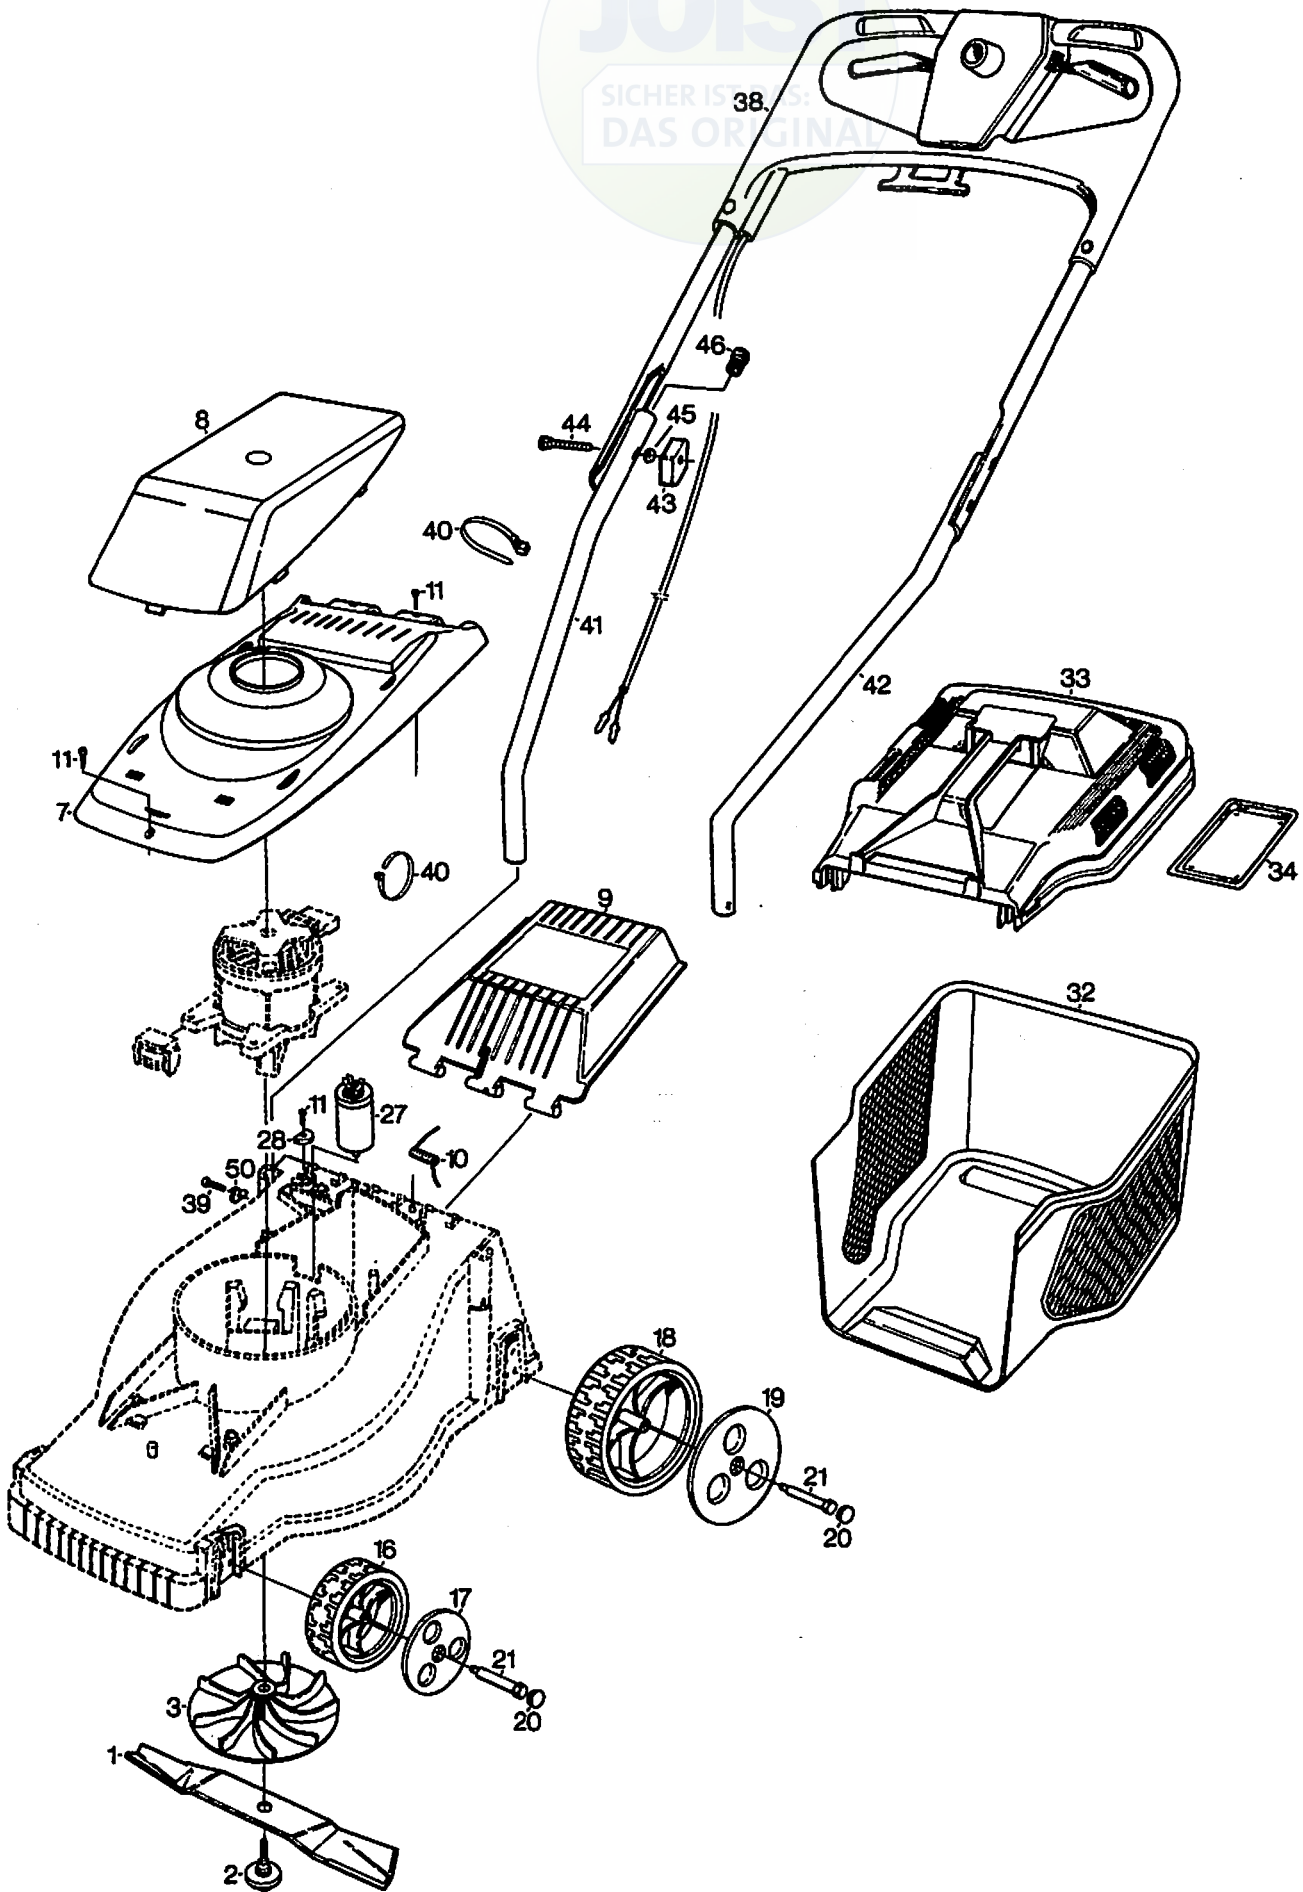

JOIST
SICHER IST DAS ORIGINAL

B002

Ausgabe Issue 1999-1		Bild Nr. Picture No B002		VARIOLUX 33 EM	VARIOLUX 33 EM	Seite Page 12		
Pos. Fig.	Anzahl/Quantity			Artikel Nr. Part No	Bezeichnung	Description	Satz Kit	Anmerkung Notes
	4612	4614						
1	1	1		1111-9082-01	Messer.....	Blade.....		
2	1	1		1111-2787-02	Messerbolzen.....	Blade bolt.....		
3	1	1		1111-3137-01	Ventilator/Messerhalt.....	Fan/blade holder.....		
7	1	1		1111-2750-02	Motorendeckel-Untere.....	Low.motor cover-bl.....		
8	1	1		1111-2929-02	Motorendeckel-schwarz.....	Motor cover-black.....		
9	1	1		1111-2761-02	Klappe-schwarz.....	Flap-black.....		
10	1	1		1111-2789-01	Feder.....	Spring.....		
11	4	4		9838-9110-12	Schraube.....	Screw.....		
16	2	2		1111-2762-01	Rad.....	Wheel.....		
17	2	2		1111-2763-03	Nabenkapsel-weiß.....	Hub cap-white.....		
18	2	2		1111-3199-01	Rad.....	Wheel.....		
19	2	2		1111-3200-03	Nabenkapsel-weiß.....	Hub cap-white.....		
20	4	4		1111-2756-03	Radzentrum-weiß.....	Wheel cup-white.....		
21	4	4		1111-2788-01	Ansatzbolzen.....	Shoulder bolt.....		
27	1	1		9400-0265-00	Kondensator.....	Condensor.....		
28	1	1		1111-2765-00	Scheibe.....	Washer.....		
32	1	1		1111-2760-02	Grasbehälter-Untert.....	Lower collector-black.....		
33	1	1		1111-2758-02	Grasbehälter-Obert.....	Top collector-black.....		
34	1	1		1111-2764-01	Deckel.....	Cover.....		
X 38	1			1111-2997-03	Führungsholm Oberteil.....	Upper handle w.switch.....		
X 38		1		1111-2997-04	Führungsholm Oberteil.....	Upper handle w.switch.....		Die Schweiz
39	2	2		9846-7916-16	Schraube.....	Screw.....		
40	2	2		9579-0008-00	Kabelhalter.....	Cable holder.....		
X 41	1	1		1111-3158-02	Führungsrohr-niedr.r.....	Handle tube-lower r.h.....		
X 42	1	1		1111-3158-01	Führungsrohr-niedr.l.....	Handle tube-lower l.h.....		
43	2	2		1111-0035-01	Verriegelungsrad.....	Locking knob.....		
44	2	2		9899-3545-12	Schraube.....	Screw.....		
45	2	2		9699-0025-02	Scheibe.....	Washer.....		
46	2	2		9403-0033-70	Plastikknopf.....	Plastic knob.....		
50	2	2		1111-3136-02	Scheibe.....	Washer.....		