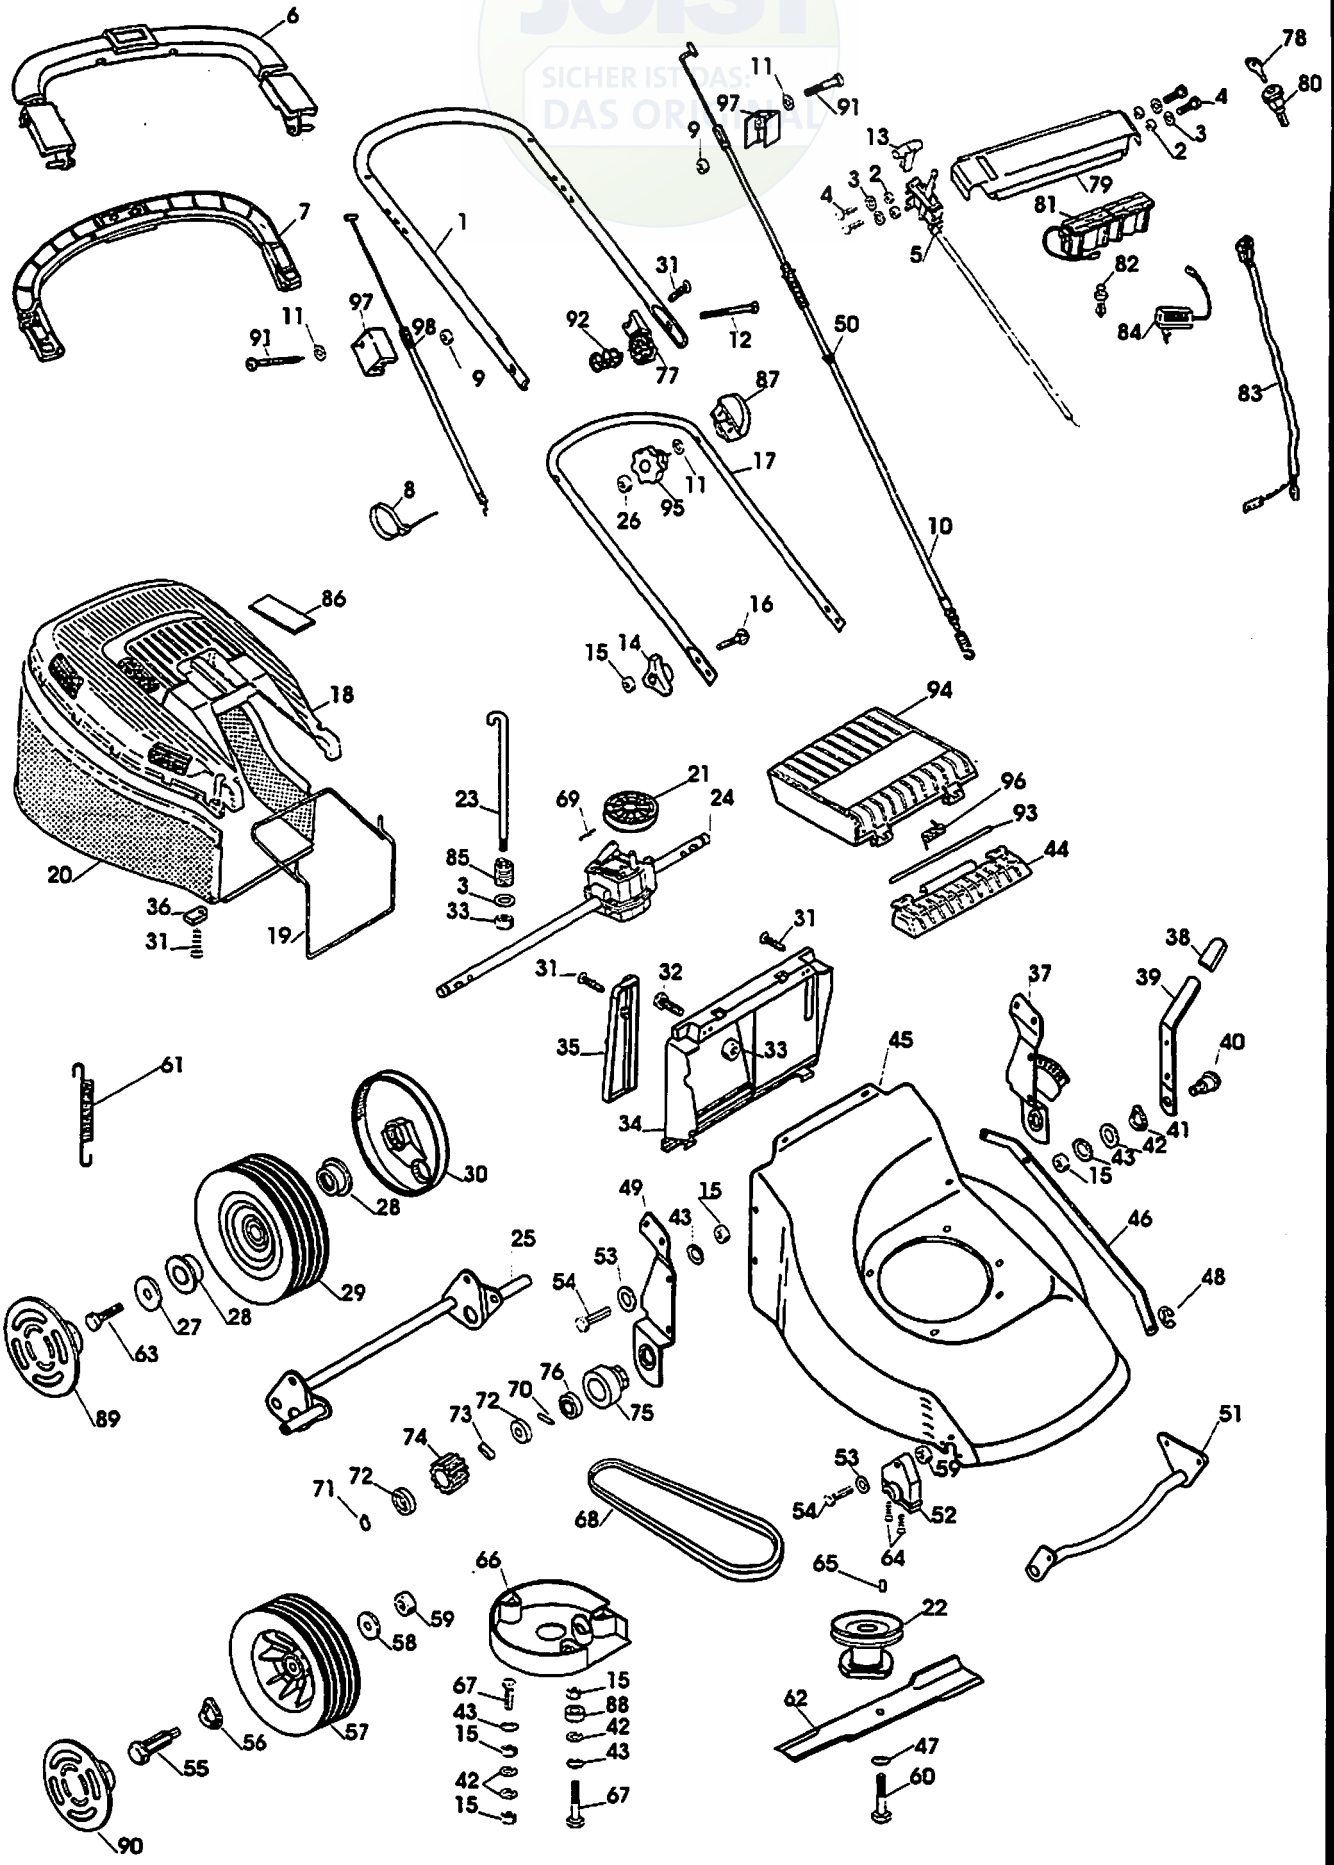

JOIST
SICHER IST DAS
DAS ORIGINAL

329.493.948.19.

Silver Star **48 BAE** 61.49.06

6
1
4
9
0
6

71	32949455400	X	Seegerring	Sicherungsring
72	32949603001	X	Lager tandwiel	Buchse
73	34919243012	X	Pal	Klinke
74	32949518000	X	Tandwiel	Zahnrad
75	32949009601	X	Lager acht. wielas	Buchse
76	32949456100	X	Kogellager	Kugellager
77	32949612601	X	Buiten HR Stuur	Holm verstelling
78	32949526400	X	Kontaktsleutel	Kontaktschlüssel
79	34919628621	X	Stuurplaat ES L	Holmplatte
80	32949526100	X	Kontaktslot	kontaktschloss
81	32949525900	X	Batterij	Batterei
82	32949525301	X	Snap-rivet	Rivet
83	32949525800	X	Startkabel	Kabel
84	32949526000	X	Batterijlader	Battereilader
85	32949005708	X	Veer riemspringer	Feder
86	32949615001	X	Deksel bovendeel bak	Kappe
87	32949612701	X	Binnen HR Stuur	Holm verstelling
88	34919000408	X	Bus voor riemafschermdeksel	Buchse
89	32949355422	X	Sierdeksel zelftr. wiel	Radkappe
90	32949418622	X	Sierdeksel rib wiel Ø 150-175	Radkappe
91	32949623008	X	Schroef M6X40	Schraube M6X40
92	32949612808	X	Veer	Feder
93	34919473008	X	As voor Klep	Achse für klappe
94	34919605701	X	Klep	Klappe
95	32949622501	X	Handgreep	Handgriff
96	32949605808	X	Veer voor klep	Klappenfeder
97	32949622701	X	Fitting	Stutze
98	32949628200	X	OPC Kabel+97	OPC Kabel+97