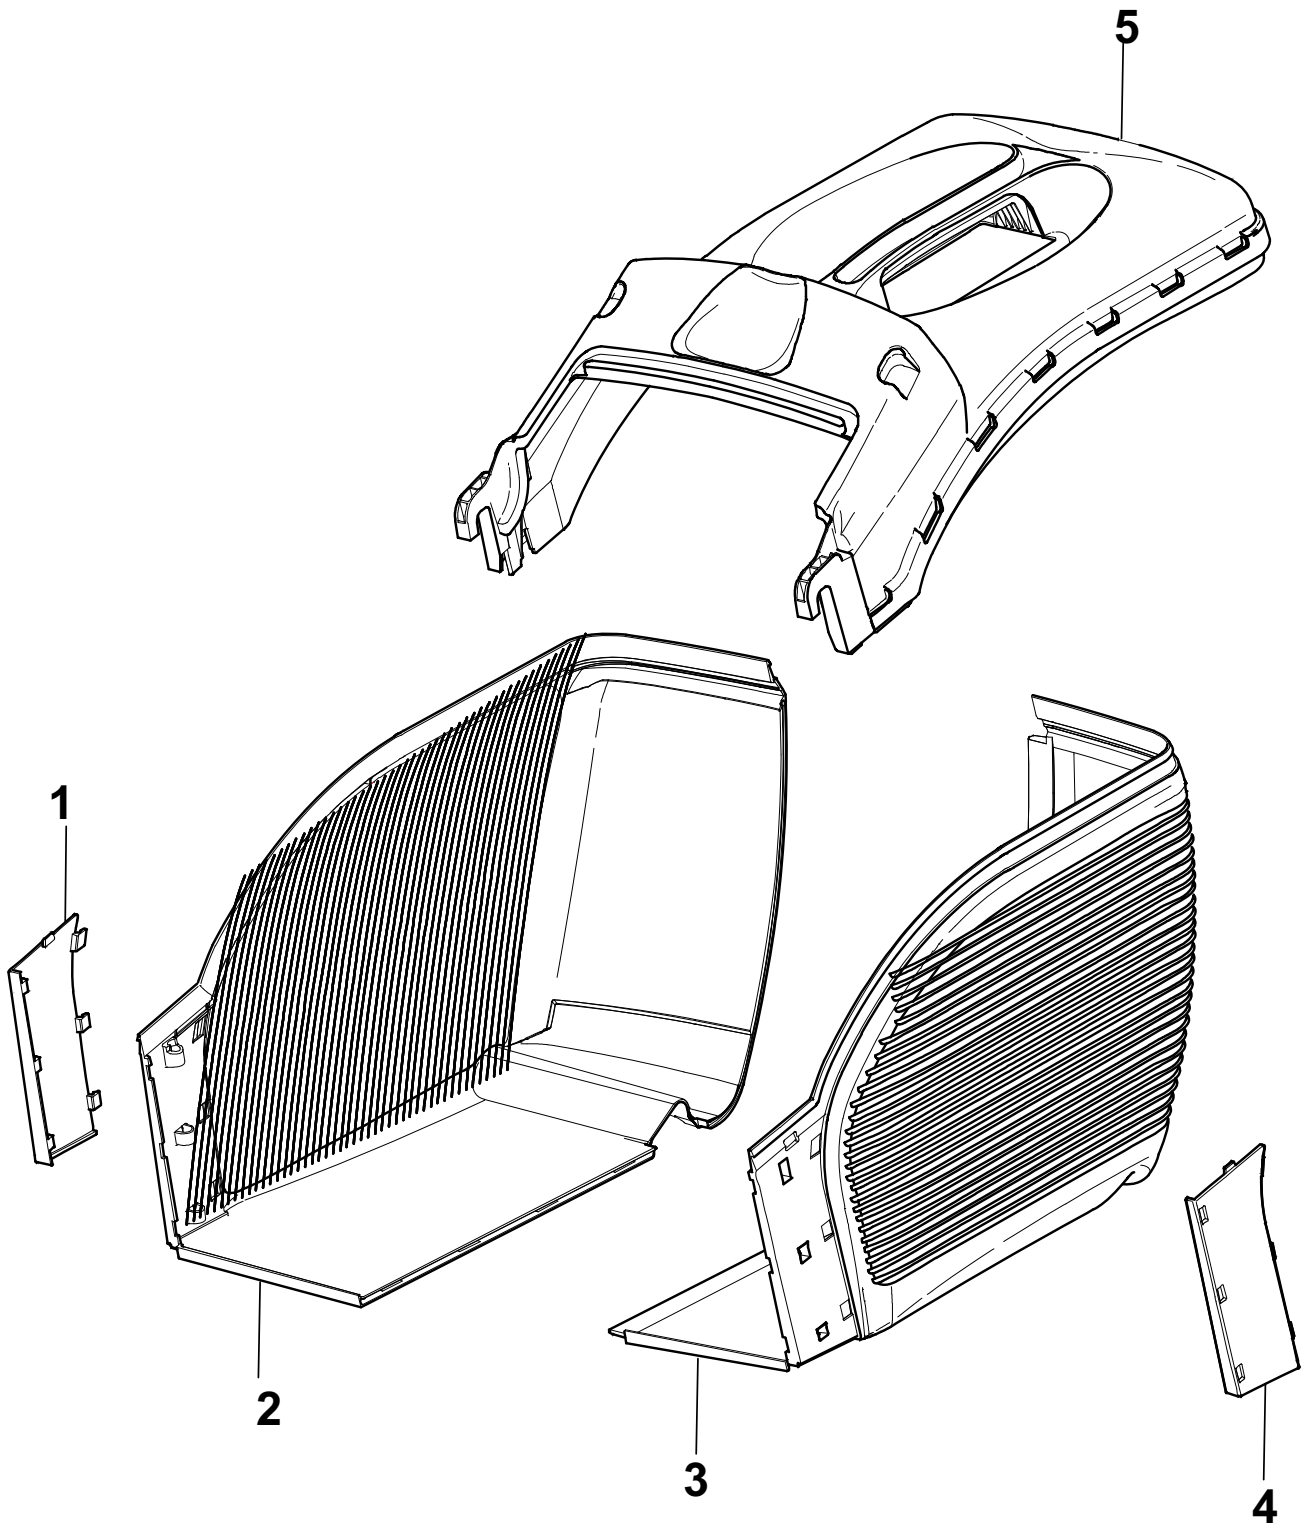

Model: **VARIOLUX 48 BCAE**
Table: **Grass-Catcher**

Model: VARIOLUX 48 BCAE
Table: Grass-Catcher

Pos.	Article nr	Q.ty	Description	Bezeichnung
1	22486156/0	1	Right Profil	Recht Profil
2	22486154/0	1	Grassbox Lower Part(R)	Korb Unterteil (R)
3	22486155/0	1	Grassbox Lower Part (L)	Korb Unterteil (L)
4	22486157/0	1	Left Profil	Link Profil
5	22486153/0	1	Grass-Box, Upper	Korb, Oberteil
551	22486156/0	1	Right Profil	Recht Profil
552	22486154/0	1	Grassbox Lower Part(R)	Korb Unterteil (R)
553	22486155/0	1	Grassbox Lower Part (L)	Korb Unterteil (L)
554	22486157/0	1	Left Profil	Link Profil
555	22486153/0	1	Grass-Box, Upper	Korb, Oberteil