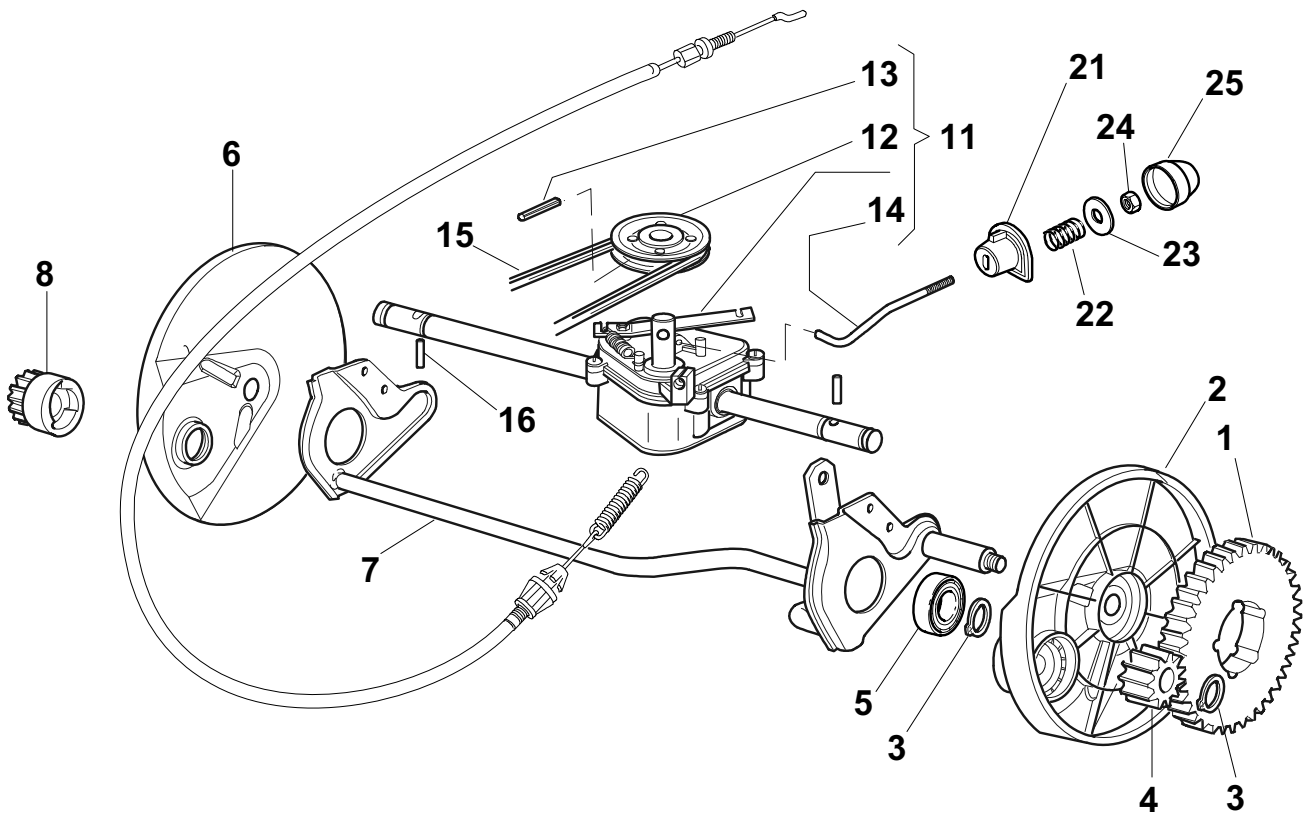

Model: **VARIOLUX 48 BCAE**
Table: **Rear Drive**

Model: VARIOLUX 48 BCAE
Table: Rear Drive

Pos.	Article nr	Q.ty	Description	Bezeichnung
1	22120105/1	2	Ring Gear	Kranz
2	22600093/0	1	Protection, L Wheel	Schütz, Linkes
3	12608600/0	4	Seeger	Seeger
4	22570120/1	1	Pinion L	Ritzel Linkes
5	19216035/0	2	Bearing	Lager
6	22600092/0	1	Protection, R Wheel	Schütz, Rechtes
7	81000147/0	1	Axle, Rear Wheels	Achse, Hinterrad
8	22570110/1	1	Pinion R	Ritzel Rechtes
11	81003076/0	1	Gear Box	Antrieb
12	22601904/0	1	Pulley	Riemenscheibe
13	12645705/0	1	Pin	Stift
14	22033283/0	1	Adjustment Rod	Verstellungstange
15	35063800/0	1	Belt Z 27	Riemen Z 27
16	22753000/0	2	Pin	Stift
21	22041957/1	1	Bush	Buchse
22	22450063/0	1	Spring	Feder
23	22680009/0	1	Washer	Scheibe
24	12154510/0	1	Nut	Mutter
25	22110230/0	1	Cap	Gummistopfen