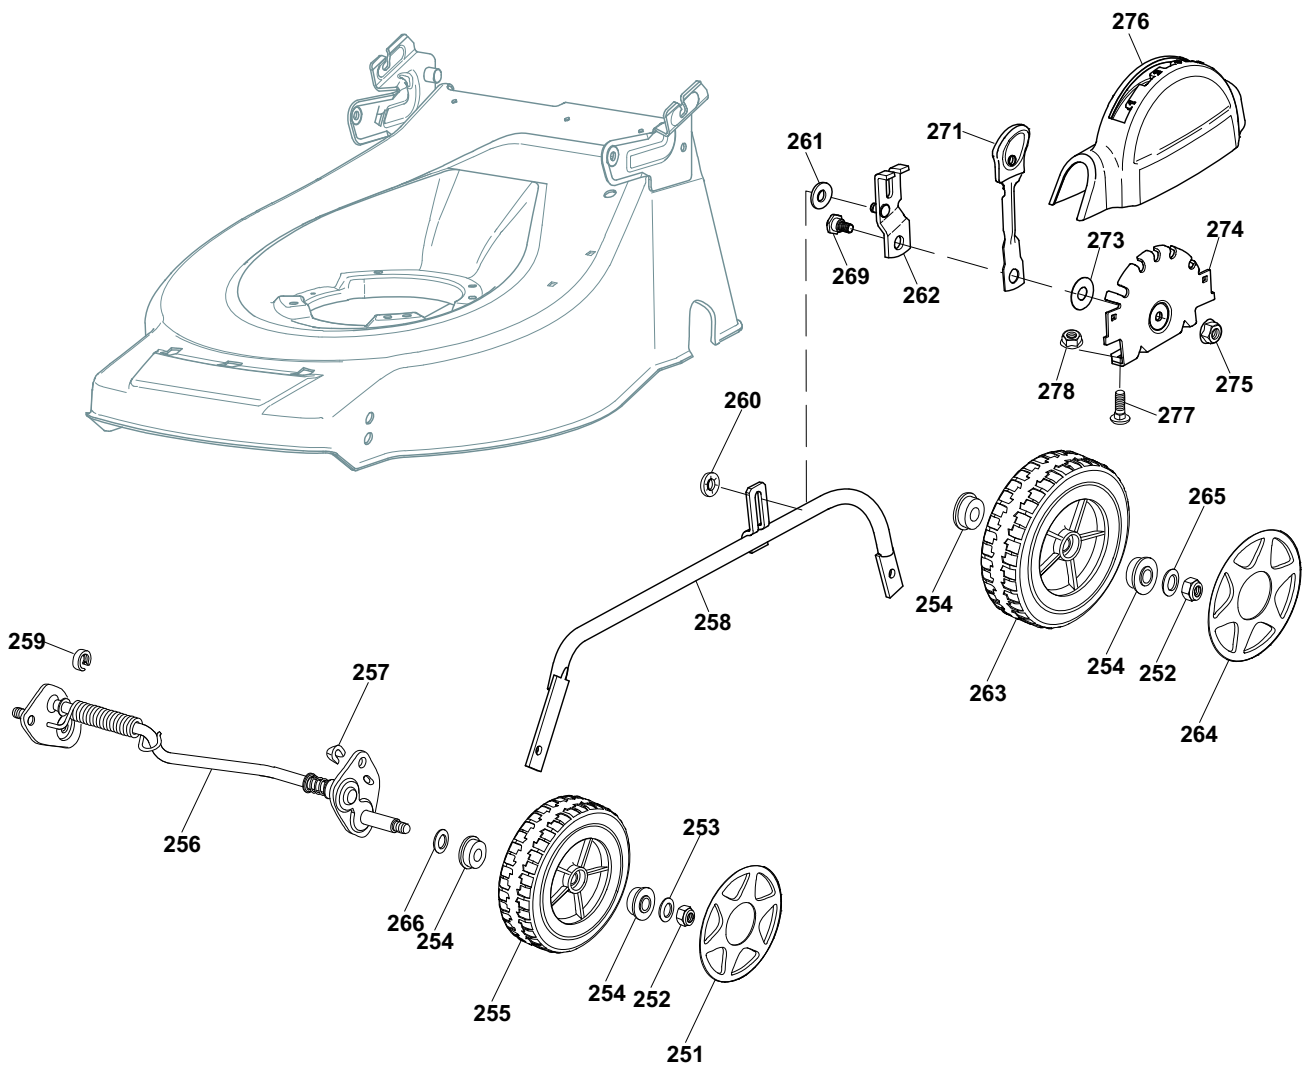

Model: **VARIOLUX 48 BCAE**
Table: **Wheels And Height Adjusting**

Model: VARIOLUX 48 BC AE
Table: Wheels And Height Adjusting

Pos.	Article nr	Q.ty	Description	Bezeichnung
251	22110409/0	2	Hub Cap	Radkappe
252	12155000/0	4	Nut	Mutter
253	12521350/0	2	Washer	Scheibe
254	22122200/0	8	Bearing	Lager
255	81007351/0	2	Wheel, Knobbly Ø 170	Rad M. Stollenpr. Ø 170
256	81000141/1	1	Axle, Front Wheels	Achse, Vorderrad
257	12436050/0	2	Plate	Plättchen
258	381002018/0	1	Rod, Height Adjustment	Stange, Höheverstellung
259	22171002/0	1	Spacer	Distanzring
260	12604896/0	1	Snap Ring	Sprengring
261	12369500/0	1	Elastic Washer	Federscheibe
262	81005121/0	1	Plate	Plättchen
263	81007343/0	2	Wheel Ø 210	Rad Ø 210
264	22110410/0	2	Hub Cap	Radkappe
265	12369500/0	2	Elastic Washer	Federscheibe
266	12530150/0	2	Washer	Scheibe
269	22524333/0	1	Pin	Bolzen
271	22321502/1	1	Lever, Height Adjustment	Hebel, Höheverstellung
272	22399814/0	1	Knob	Griff
273	22672152/0	1	Washer	Scheibe
274	22735571/1	1	Sector, Height Adjustment	Sektor, Höheverstellung
275	12154210/0	1	Nut	Mutter
276	22109714/0	1	Cover	Kappe
277	12815200/0	2	Screw	Schraube
278	12292102/0	2	Nut	Mutter