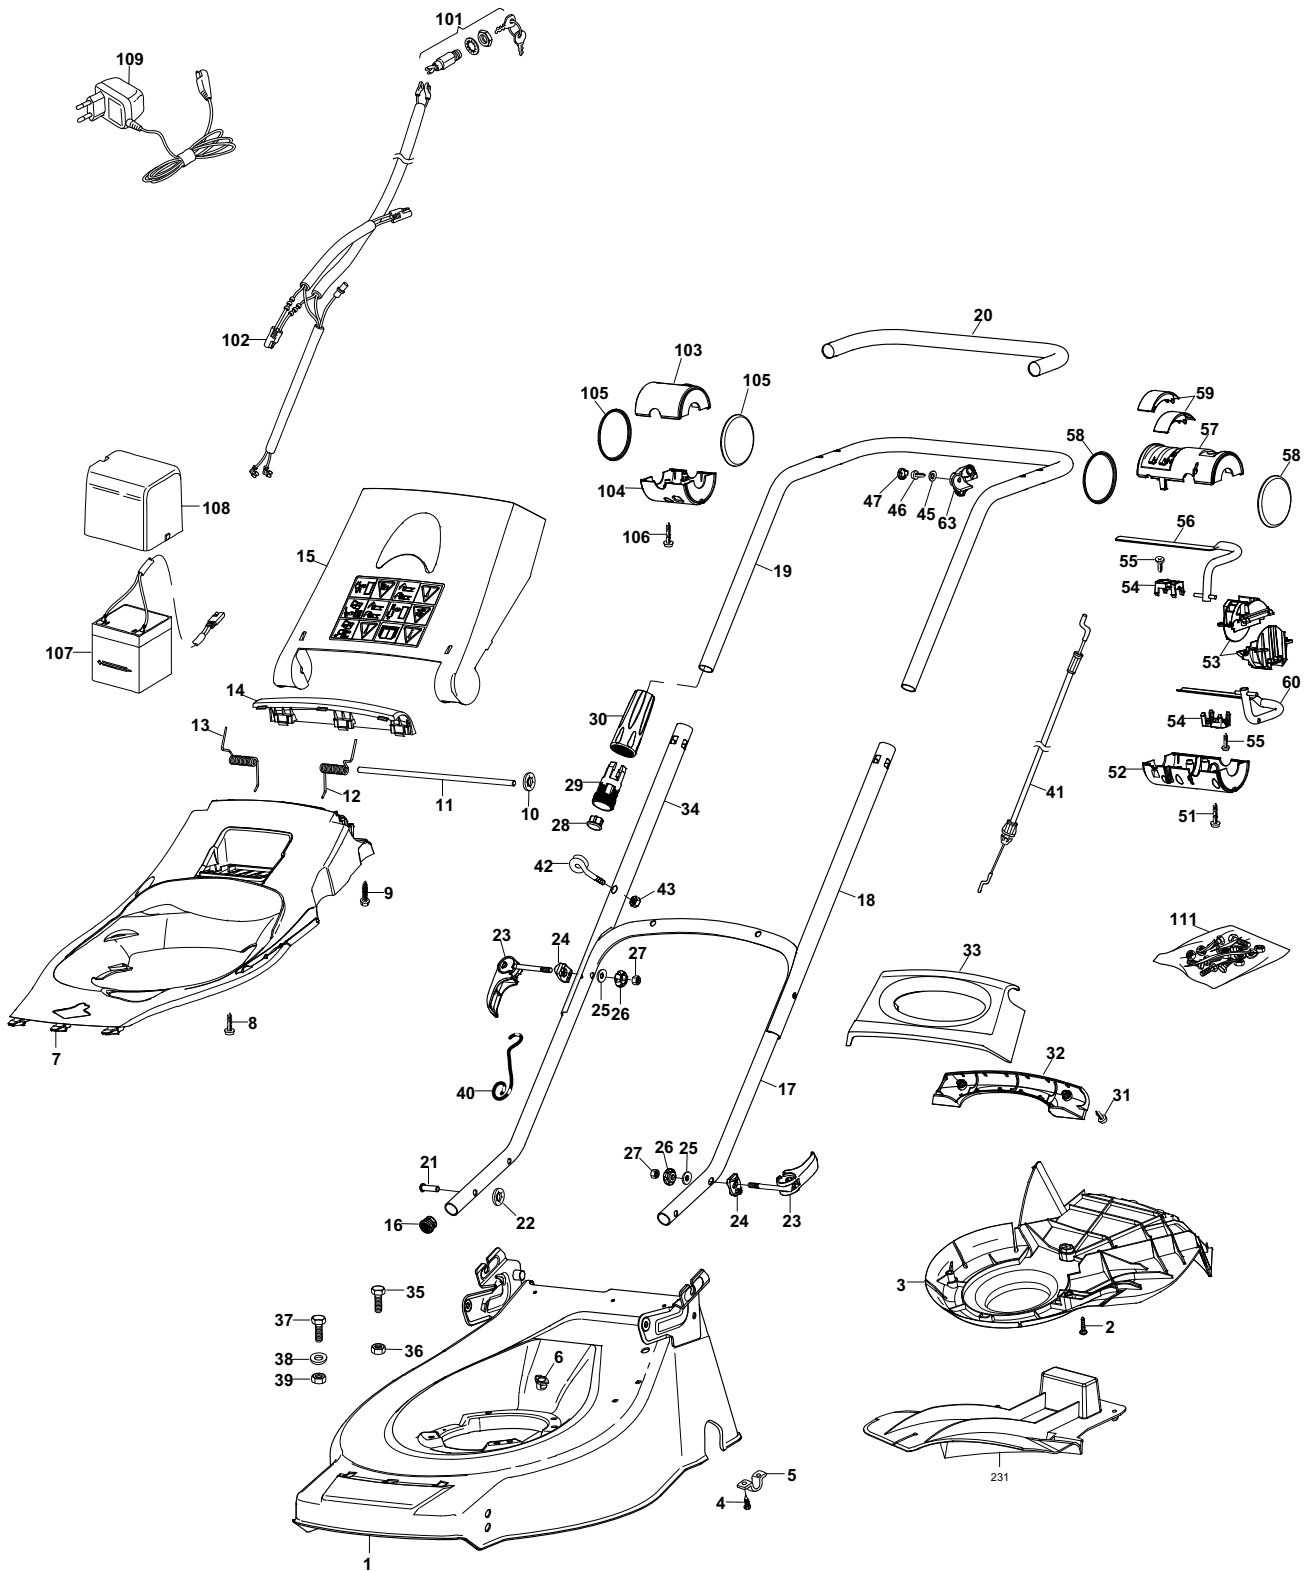

Model: **VARIOLUX 48 BCAE**
Table: **Chassis**

Model: **VARIOLUX 48 BC AE**
Table: **Chassis**

Pos.	Article nr	Q.ty	Description	Bezeichnung
1	81002706/0	1	Deck	Gehäuse
2	12728530/0	3	Screw	Schraube
3	22060198/0	1	Protection, Belt	Schutz, Riemen
4	12731350/0	4	Screw	Schraube
5	22545152/0	2	Plate	Platte
6	22291150/0	1	Rubber Insert	Gummi Einsatz
7	22109716/0	1	Cover	Haube
8	12728688/0	2	Screw	Schraube
9	12731600/1	3	Screw	Schraube
10	12604899/0	2	Snap Ring	Sprengring
10	22450421/0	1	Snap Ring	Sprengring
11	22517859/0	1	L Spring	Linke Feder
13	22450422/0	1	R Spring	Rechte Feder
14	22109719/0	1	Support	Halter
15	22600133/0	1	Stone-Guard	Prallblech
16	18566110/0	2	Cap	Gummistopfen
17	81006649/0	1	Handle, Lower Part	Holm, Unterteil
18	81006659/0	1	Left Handle	Holm
19	81006655/0	1	Handle, Upper Part	Holm, Oberteil
20	22291058/0	1	Handgrip Black	Handgriff Schwarz
21	22524334/0	2	Pin	Bolzen
22	12604899/0	2	Snap Ring	Sprengring
23	81003250/0	4	Lever, Handle Blocking	Hebel
24	22680011/0	4	Washer	Scheibe
25	25670011/0	4	Washer	Scheibe
26	22399816/0	4	Knob	Griff
27	12293200/0	4	Nut	Mutter
28	22820067/1	2	Cap	Gummistopfen
29	22245061/0	2	Ring Nut, Internal	Nutmutter
30	22245060/0	2	Ring Nut, External	Nutmutter
31	12728701/0	3	Screw	Schraube
32	22393613/0	1	Lower Knob	Wechsel, Oberteil
33	22393612/0	1	Upper Knob	Wechsel, Unterteil
34	81006651/0	1	Right Handle	Holm
35	12793701/0	2	Screw	Schraube
36	12293201/0	2	Nut	Mutter
37	12691800/0	1	Screw	Schraube
38	12521350/0	1	Washer	Scheibe
39	12155000/0	1	Nut	Mutter
40	22430315/1	2	Guide Spring	Feder Führer
41	181030042/0	1	Cable, Thread Motor Brake	Kabel, Motorbremse
41	81000712/0	1	Cable, Thread Motor Brake	Kabel, Motorbremse
42	22430309/0	1	Guide Spring	Feder Führer
43	12154330/0	1	Nut	Mutter
45	12521340/0	1	Washer	Scheibe
46	12728640/0	1	Screw	Schraube
47	22820068/0	1	Cap	Gummistopfen
51	12728701/0	6	Screw	Schraube
52	22283004/0	1	Protection	Schutz
53	22785190/0	1	Support	Halter
54	22785191/0	2	Support	Halter
55	12728687/0	4	Screw	Schraube
56	22321707/0	1	Lever	Hebel
57	22283006/0	1	Protection	Schutz
58	22109538/0	2	Cap	Gummistopfen
59	22557153/0	2	Plate	Plättchen
60	22321709/0	1	Lever	Hebel
63	22785189/0	1	Support	Halter
101	18450050/0	1	Switch	Schalter
102	18204196/0	1	Cable, Start	Kabel, Start
103	22283009/0	1	Protection	Schutz
104	22283005/0	1	Protection	Schutz
105	22109538/0	2	Cap	Gummistopfen
106	12728701/0	4	Screw	Schraube
107	18120052/0	1	Battery	Batterie
108	22109530/0	1	Cover	Deckel
109	18204120/0	1	Battery Charger	Ladgerät
111	81008667/0	1	Outfit, Screws	Satz, Schrauben
231	22140223/0	1	Deflector	Deflektor