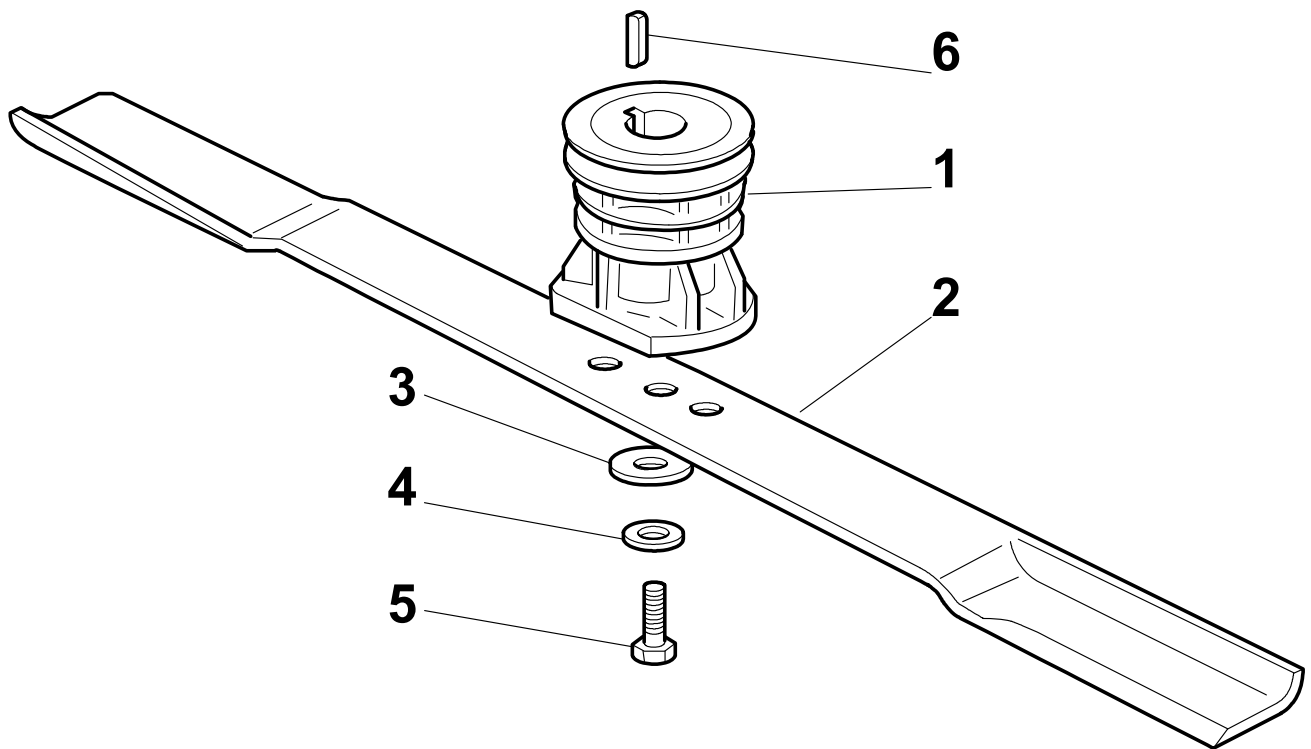

Model: **VARIOLUX 48 BCAE**
Table: **Wheels And Height Adjusting**

Model: VARIOLUX 48 BC AE
Table: Wheels And Height Adjusting

Pos.	Article nr	Q.ty	Description	Bezeichnung
251	22110409/0	2	Hub Cap	Radkappe
252	12155000/0	4	Nut	Mutter
253	12521350/0	2	Washer	Scheibe
254	22122200/0	8	Bearing	Lager
255	81007351/0	2	Wheel, Knobbly Ø 170	Rad M. Stollenpr. Ø 170
256	81000141/1	1	Axle, Front Wheels	Achse, Vorderrad
257	12436050/0	2	Plate	Plättchen
258	381002018/0	1	Rod, Height Adjustment	Stange, Höheverstellung
259	22171002/0	1	Spacer	Distanzring
260	12604896/0	1	Snap Ring	Sprengring
261	12369500/0	1	Elastic Washer	Federscheibe
262	81005121/0	1	Plate	Plättchen
263	81007343/0	2	Wheel Ø 210	Rad Ø 210
264	22110410/0	2	Hub Cap	Radkappe
265	12369500/0	2	Elastic Washer	Federscheibe
266	12530150/0	2	Washer	Scheibe
269	22524333/0	1	Pin	Bolzen
271	22321502/1	1	Lever, Height Adjustment	Hebel, Höheverstellung
272	22399814/0	1	Knob	Griff
273	22672152/0	1	Washer	Scheibe
274	22735571/1	1	Sector, Height Adjustment	Sektor, Höheverstellung
275	12154210/0	1	Nut	Mutter
276	22109714/0	1	Cover	Kappe
277	12815200/0	2	Screw	Schraube
278	12292102/0	2	Nut	Mutter

Model: **VARIOLUX 48 BCAE**
Table: **Blade**

Model: VARIOLUX 48 BCAE
Table: Blade

Pos.	Article nr	Q.ty	Description	Bezeichnung
1	22465607/0	1	Hub With Pulley	Nabe Mit Scheibe
2	81004346/3	1	Blade Standard	Messer Standard
3	22160400/0	1	Elastic Washer	Elastischescheibe
4	12523080/0	1	Washer	Scheibe
5	12735698/0	1	Screw	Schraube
6	12139100/0	1	Feather	Keil