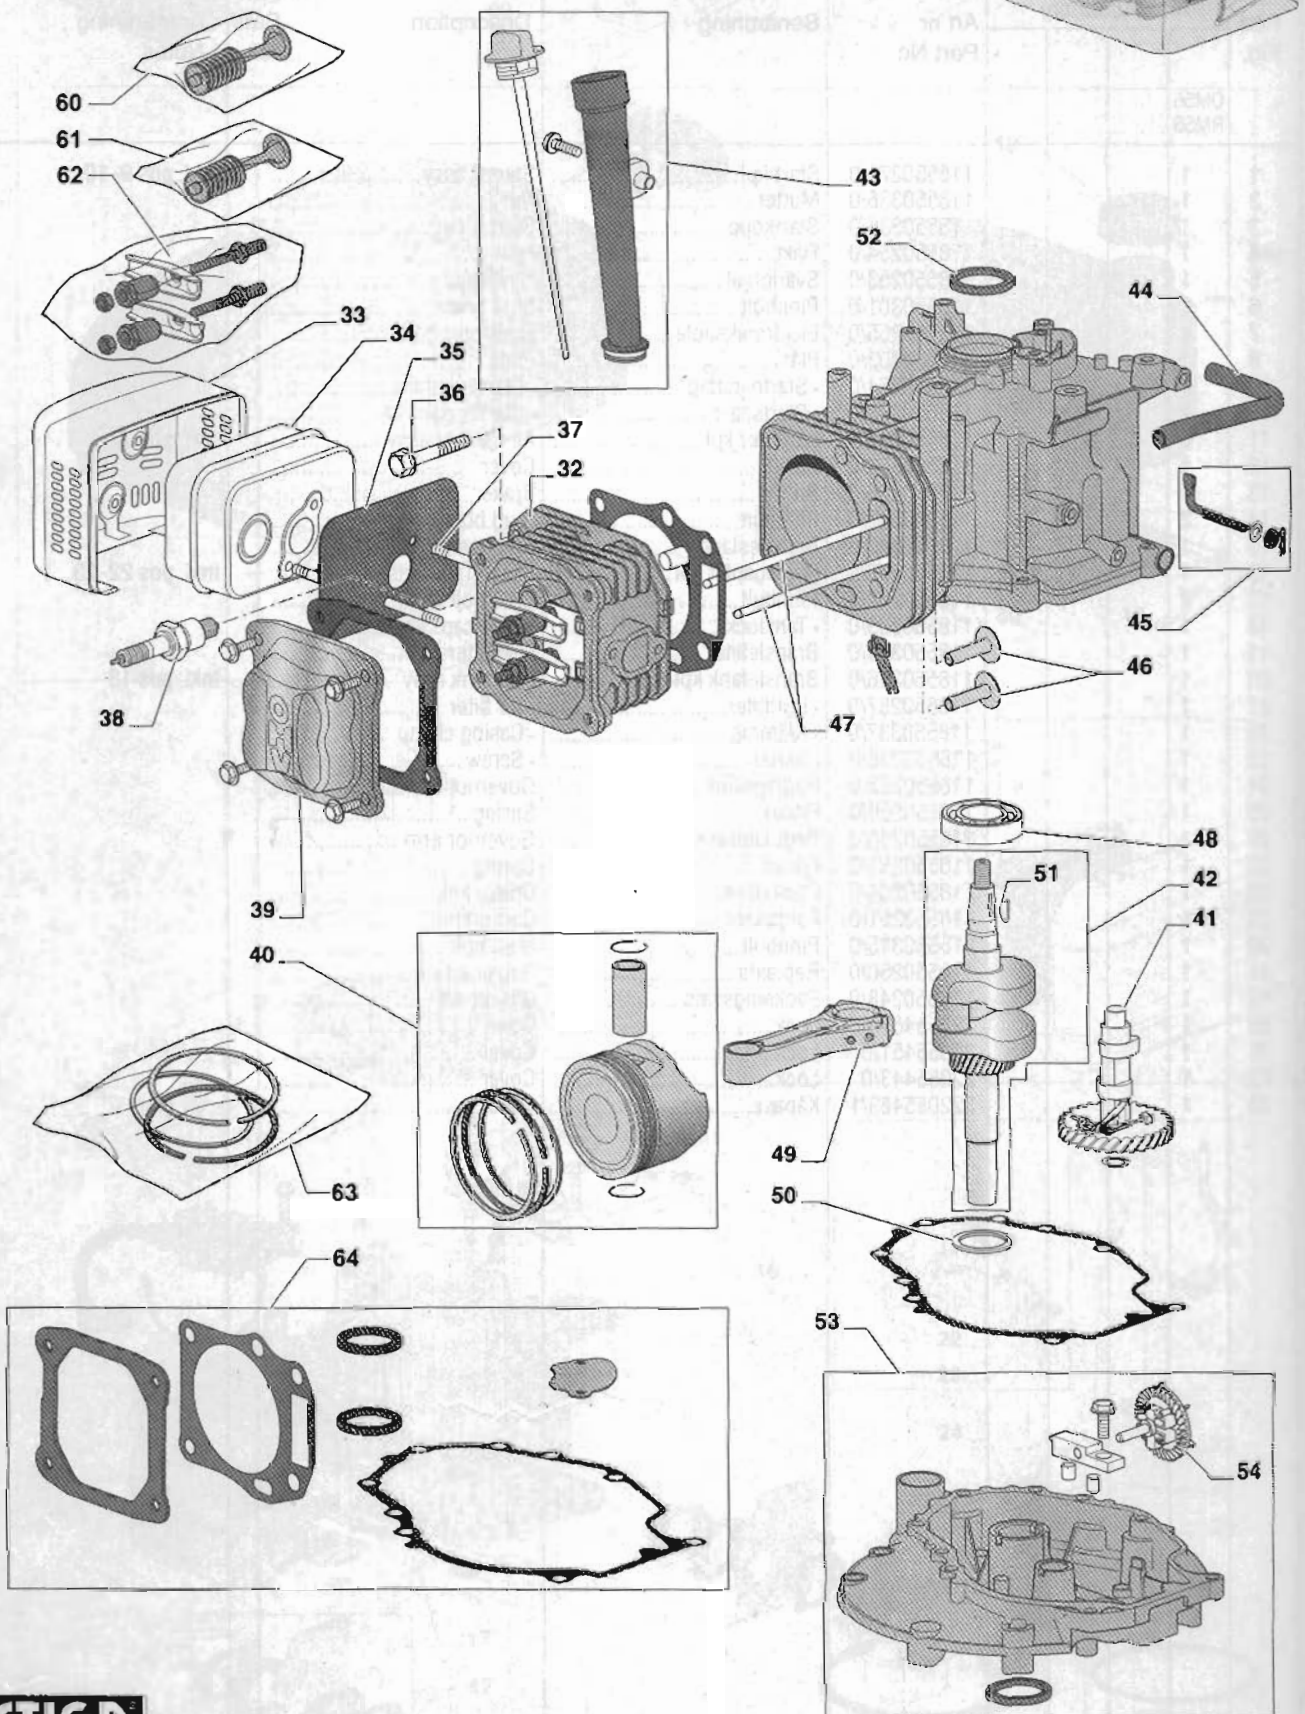

STIGA
2516
SPARE PARTS

Utgåva Issue		Bildnr Picture No		STIGA OM 55- RM 55 (160 cc)		STIGA OM 55- RM 55 (160 cc)		Sida Page	
2008-12		2516						442	
Pos. Fig.	Antal/Quantity			Art nr Part No	Benämning	Description	Sats Kit	Anmärkning Notes	
	OM55 RM55								
X	1	1		118550276/0	Start kpl.....	Starter assy.....		Inkl. pos 9-10	
X	2	1		118550336/0	Mutter.....	Nut.....			
X	3	1		118550335/0	Startkopp.....	Starter cup.....			
X	4	1		118550254/0	Fläkt.....	Fan.....			
X	5	1		118550253/0	Svänghjul.....	Flywheel.....			
X	6	1		118550301/0	Pinnbult.....	Stud bolt.....			
X	7	1		118550255/0	Elektronikspole.....	Electronic coil.....			
X	8	1		118550303/0	Plåt.....	Plate.....			
X	9	1		118550274/0	• Starthandtag.....	• Starter handle.....			
X	10	1		118550275/0	• Startspärr.....	• Starter pawl kit.....			
X	11	1		118550258/0	Luftfilter kpl.....	Air cleaner assy.....		Inkl. pos 21	
X	12	1		118550304/0	Lock.....	Cover.....			
X	13	1		118550256/0	Broms.....	Brake.....			
X	14	2		118550302/0	Pinnbult.....	Stud bolt.....			
X	15	1		118550340/0	Bränsleslang.....	Fuel line.....			
X	16	1		118550259/0	Reglageplåt kpl.....	Control plate assy.....		Inkl. pos 22-23	
X	17	2		118550299/0	Pinnbult.....	Stud bolt.....			
X	18	1		118550339/0	• Tanklock.....	• Tank cap.....			
X	19	1		118550314/0	Bränslefilter.....	Fuel filter.....			
X	20	1		118550316/0	Bränsletank kpl.....	Fuel tank assy.....		Inkl. pos 18	
X	21	1		118550257/0	• Luftfilter.....	• Air filter.....			
X	22	1		118550337/0	• Klämma.....	• Casing clamp.....			
X	23	1		118550338/0	• Skruv.....	• Screw.....			
X	24	1		118550262/0	Reglagelänk.....	Governor link.....			
X	25	1		118550260/0	Fjäder.....	Spring.....			
X	26	1		118550266/0	Regulatorarm.....	Governor arm.....			
X	27	1		118550263/0	Fjäder.....	Spring.....			
X	28	1		118550264/0	Chokelänk.....	Choke link.....			
X	29	1		118550251/0	Förgasare.....	Carburettor.....			
X	30	1		118550315/0	Pinnbult.....	Stud bolt.....			
X	41	1		118550250/0	Rep.sats.....	Repair kit.....			
X	42	1		118550248/0	Packningssats.....	Gasket set.....			
X	60	1		22055457/0	Lock.....	Cover.....			
X	61	1		22055451/0	Lock.....	Cover.....			
X	62	1		22055443/0	Lock.....	Cover.....			
X	63	1		322055463/1	Kåpa.....	Cover.....			