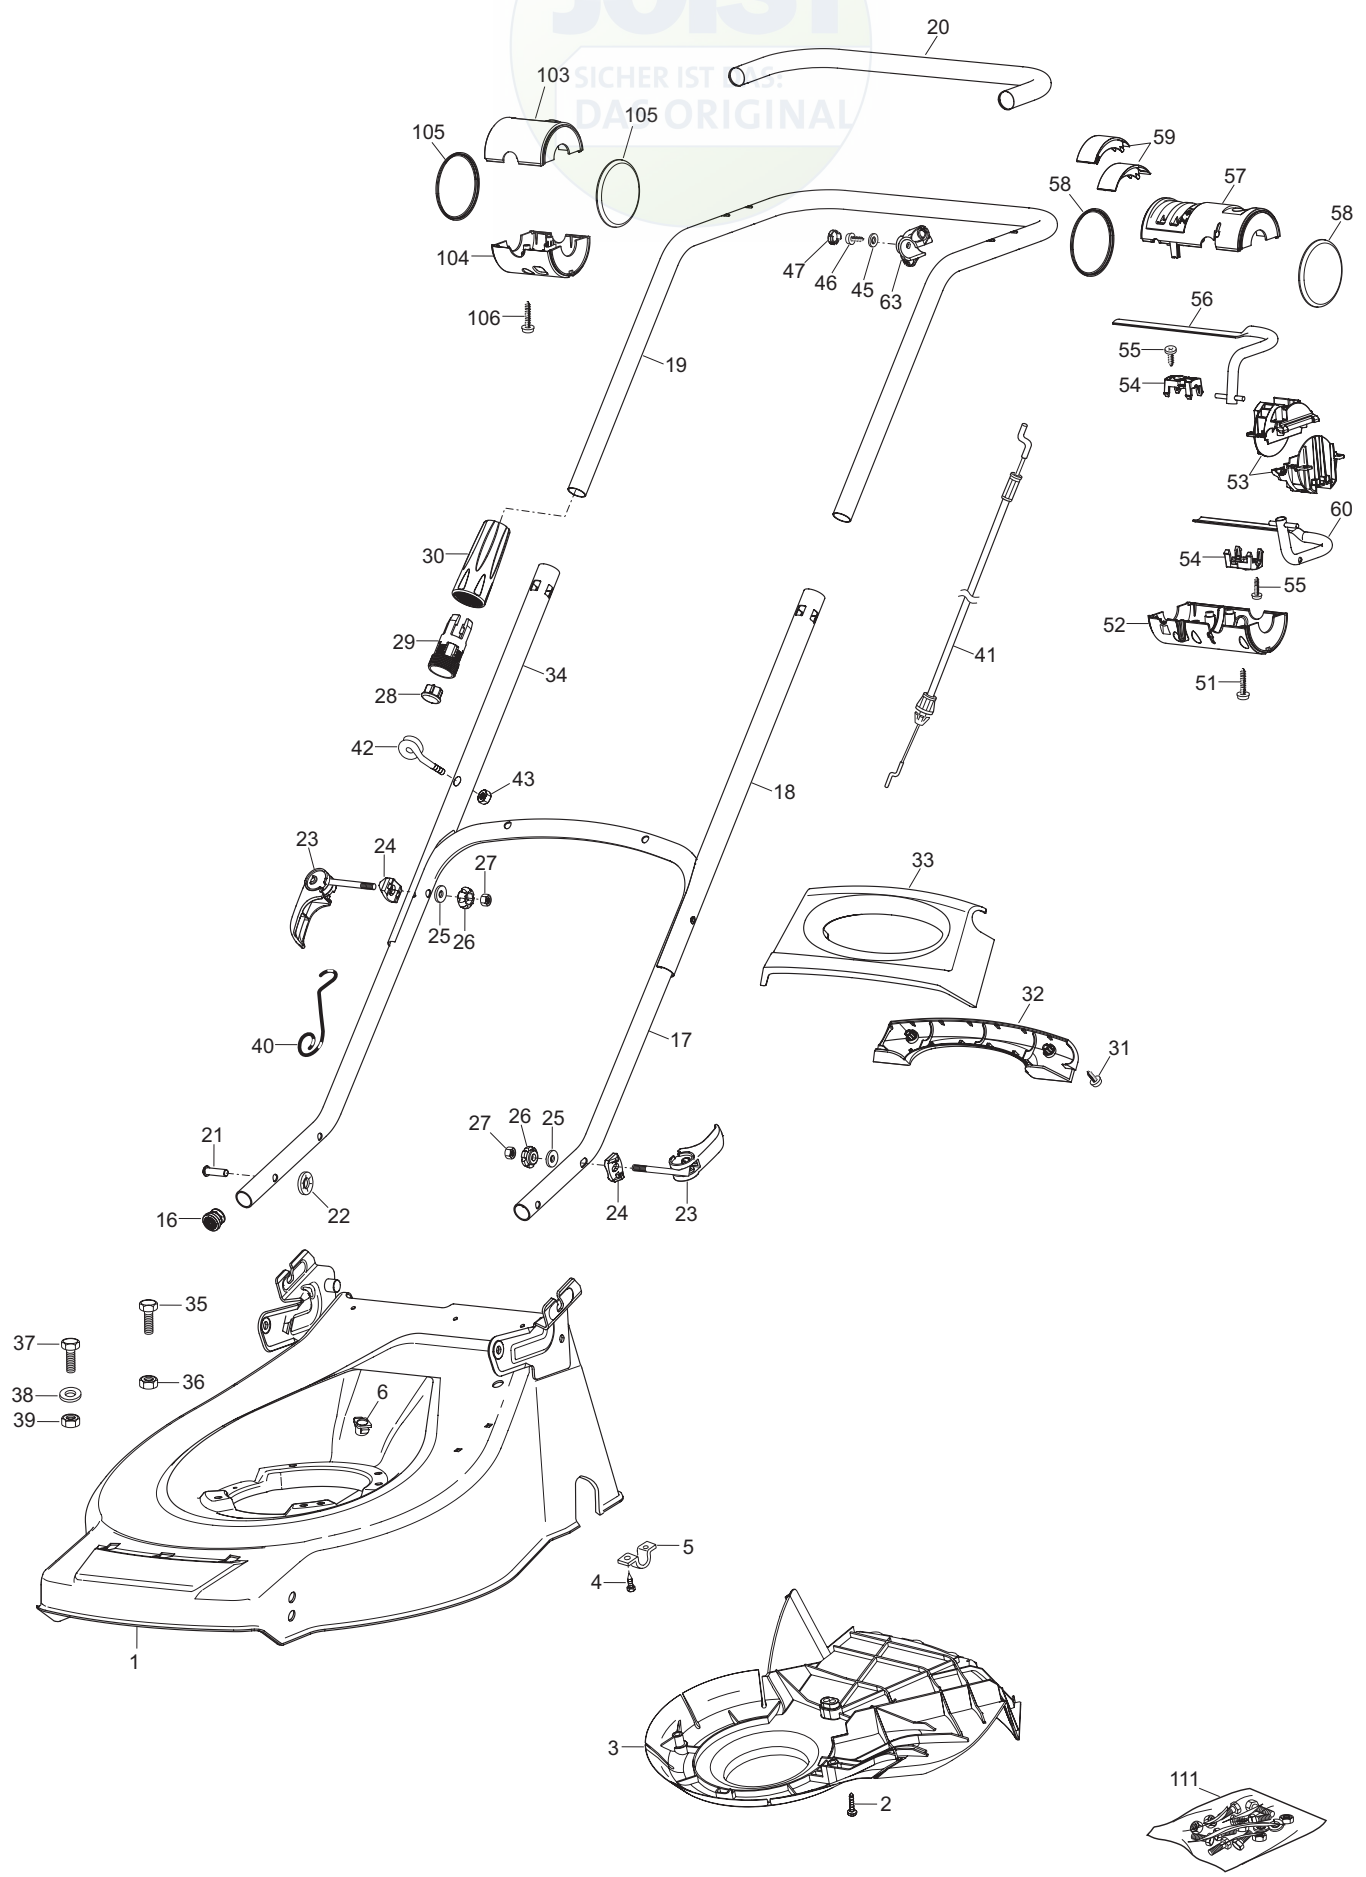

JOIST
SICHER IST DAS ORIGINAL

B105

Ausgabe Issue 2006- 1		Bild Nr Picture No B105		VARIOLUX 48 BC- 48 BCA- 48 BCAE CHASSIE HOLM	VARIOLUX 48 BC- 48 BCA- 48 BCAE CHASSIS HANDLE	Seite Page 38		
Pos. Fig.	Anzahl/Quantity			Artikel Nr. Part No	Bezeichnung	Description	Satz Kit	Anmerkung Notes
	48 BC	48 BCA	48 BCAE					
1	1	1	1	1136-1753-01	Gehäuse.....	Deck.....		
2	3	3	3	1136-0615-01	Schraube	Screw.....		
3	1	1	1	1136-1329-01	Schutz	Protection		
4	4	4	4	9847-8119-16	Schraube	Screw.....		
5		2	2	1136-0682-01	Platte	Plate.....		
6	1	1	1	1136-0665-01	Gummieinsatz.....	Rubber insert		
16	2	2	2	1136-0061-01	Propfen.....	Cap.....		
17	1	1	1	1136-1761-01	Holm- Unterteil	Handle- lower		
18	1	1	1	1136-1765-01	Holmrohr	Handle tube		
19	1	1	1	1136-1763-01	Holm- Oberteil	Handle- upper.....		
20	1	1	1	1136-1716-01	Handgriff	Handgrip		
21	2	2	2	1136-1733-01	Bolzen.....	Pin.....		
22	2	2	2	9675-0012-02	Verriegelungsscheibe	Locking washer		
23	4	4	4	1136-1755-01	Hebel	Handle lever		
24	4	4	4	1136-1738-01	Scheibe.....	Washer.....		
25	4	4	4	1136-0309-01	Scheibe.....	Washer.....		
26	4	4	4	1136-1721-01	Schloßrad	Locking knob		
27	4	4	4	9799-0831-02	Mutter	Nut.....		
28	2	2	2	1136-1746-01	Gummistopfen.....	Cap.....		
29	2	2	2	1136-1709-01	Ringmutter	Ring nut		
30	2	2	2	1136-1708-01	Griff	Knob		
X 31	2	2	2	1136-1982-01	Schraube	Screw.....		
32	1	1	1	1136-1720-01	Griff- untere	Knob- lower.....		
33	1	1	1	1136-1719-01	Griff- obere	Knob- upper		
34	1	1	1	1136-1762-01	Holmrohr	Handle tube		
35		3	2	9997-0830-16	Schraube	Screw.....	L = 30 mm	
36		3	2	9739-0831-22	Mutter	Nut.....		
37	3			9997-0830-16	Schraube	Screw.....	L = 30 mm	
37			1	9997-0860-16	Schraube	Screw.....	L = 60 mm	
38	2		1	9699-0090-02	Scheibe.....	Flat washer.....		
39	3			9739-0831-22	Mutter	Nut.....		
39			1	9747-0831-02	Mutter	Lock nut		
40	1	1	2	1136-1722-01	Seilführer	Guide spring		
41	1	1		1136-1749-01	Motorbremsdraht	Engine brake cable		
41			1	1136-1750-01	Motorbremsdraht	Engine brake cable		
42	1	1	1	1136-1343-01	Seilöse.....	Rope guide.....		
43	1	1	1	9747-0531-02	Mutter	Nut.....		
45	1	1	1	9699-0028-02	Scheibe.....	Flat washer.....		
46	1	1	1	1136-1680-01	Schraube	Screw.....		
47	1	1	1	1136-1747-01	Deckel.....	Cap.....		
X 51	6	6	6	1136-1982-01	Schraube	Screw.....		
52	1	1	1	1136-1710-01	Schutz	Protection		
53	1	1	1	1136-1743-01	Stütz	Support.....		
54	1	2	2	1136-1744-01	Stütz	Support.....		
55	2	4	4	9836-9116-12	Schraube	Screw.....		
56	1	1	1	1136-1717-01	Regulierbügel	Control lever		
57	1	1	1	1136-1712-01	Schutz	Protection		
58	2	2	2	1136-1692-01	Deckel.....	Cap.....		
59	2	2	2	1136-1734-01	Deckel.....	Cover plate.....		
60		1	1	1136-1718-01	Regulierbügel	Control lever		
63	1	1	1	1136-1742-01	Stütz	Support.....		
103	1	1		1136-1713-01	Schutz	Protection		
103			1	1136-1715-01	Schutz	Protection		
104	1	1	1	1136-1711-01	Schutz	Protection		
105	2	2	2	1136-1692-01	Deckel.....	Cap.....		
X 106	4	4	4	1136-1982-01	Schraube	Screw.....		
111	1	1	1	1136-1768-01	Schraubensatz	Screw set		