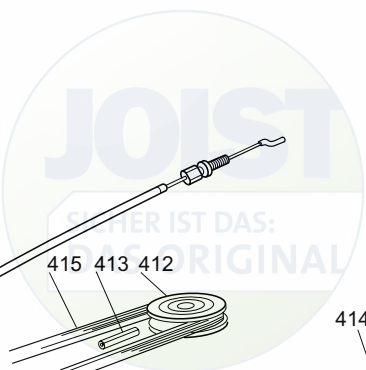

B103

Ausgabe Issue 2006- 1		Bild Nr Picture No B103		VARIOLUX 48 BCA- 48 BCAE RADAUFHÄNGUNG GETRIEBE	VARIOLUX 48 BCA- 48 BCAE WHEEL SUSPENSION TRANSMISSION	Seite Page 44		
Pos. Fig.	Anzahl/Quantity			Artikel Nr. Part No	Bezeichnung	Description	Satz Kit	Anmerkung Notes
	48 BCA	48 BCAE						
251	2	2		1136-1701-01	Radkappe- grau	Hub cap- grey		
252	4	4		9747-0831-02	Mutter	Lock nut		
253	2	2		9699-0090-02	Scheibe	Flat washer		
254	8	8		1136-0655-01	Kugellager	Ball bearing		
255	2	2		1136-1520-01	Rad	Wheel		
256	1	1		1136-1357-01	Radachse- vorne	Wheel axle- front		
257	2	2		1136-0009-01	Schließplatte	Lock plate		
258	1	1		1136-1759-01	Höhenverstellstange	Height adjust rod		
259	1	1		1136-0658-01	Distanzring	Spacer		
260	1	1		9675-0009-02	Verriegelungsscheibe	Starlock		
261	1	1		1136-0006-01	Federscheibe	Elastic washer		
262	1	1		1136-1757-01	Halter	Attachment		
263	2	2		1136-0772-01	Rad	Wheel		
264	2	2		1136-1702-01	Radkappe- grau	Hub cap- grey		
265	2	2		1136-0006-01	Federscheibe	Elastic washer		
266	2	2		1136-0609-01	Elastische Scheibe	Elastic washer		
269	1	1		1136-1732-01	Schulterschraube	Shoulder bolt		
271	1	1		1136-1756-01	Höhenverstellhebel	Height adjust lever		
273	1	1		1136-0089-01	Scheibe	Washer		
274	1	1		1136-1740-01	Sektor	Height adjust sector		
275	1	1		9739-0831-22	Mutter	Nut		
276	1	1		1136-1693-01	Deckel	Cover		
277	2	2		9898-0616-16	Schraube	Screw		
278	2	2		9739-0631-22	Mutter	Nut		
401	2	2		1136-0653-01	Kranz	Ring gear		
402	1	1		1136-0690-01	Radschutz- links	Wheel protection- LH		
403	4	4		9650-0012-04	Seegersicherung	Circlip		
404	1	1		1136-0685-01	Ritzel- links	Pinion- LH		
405	2	2		1136-0632-01	Lager	Bearing		
406	1	1		1136-0689-01	Radschutz- rechts	Wheel protection- RH		
407	1	1		1136-0713-01	Hinterradachse	Rear wheel axle		
408	1	1		1136-0684-01	Ritzel- rechts	Pinion- RH		
410	1	1		1136-1748-01	Kupplungsdraht	Clutch cable		
411	1	1		1136-1456-01	Getriebe Kpl (schw)	Gearbox assy (black)		
412	1	1		1136-0692-01	Riemenscheibe	Pulley		
413	1	1		1136-0612-01	Stift	Pin		
414	1	1		1136-1454-01	Verstellstange	Adjustment rod		
415	1	1		1111-9745-01	Riemen	Belt		
416	2	2		1136-0697-01	Stift	Pin		
417	1	1		1136-0638-01	Buchse	Bush		
418	1	1		1136-0668-01	Feder	Spring		
419	1	1		1136-0091-01	Scheibe	Washer		
420	1	1		9747-0631-02	Mutter	Lock nut		
421	1	1		1136-0081-01	Nabenkapsel	Hub cap		

X