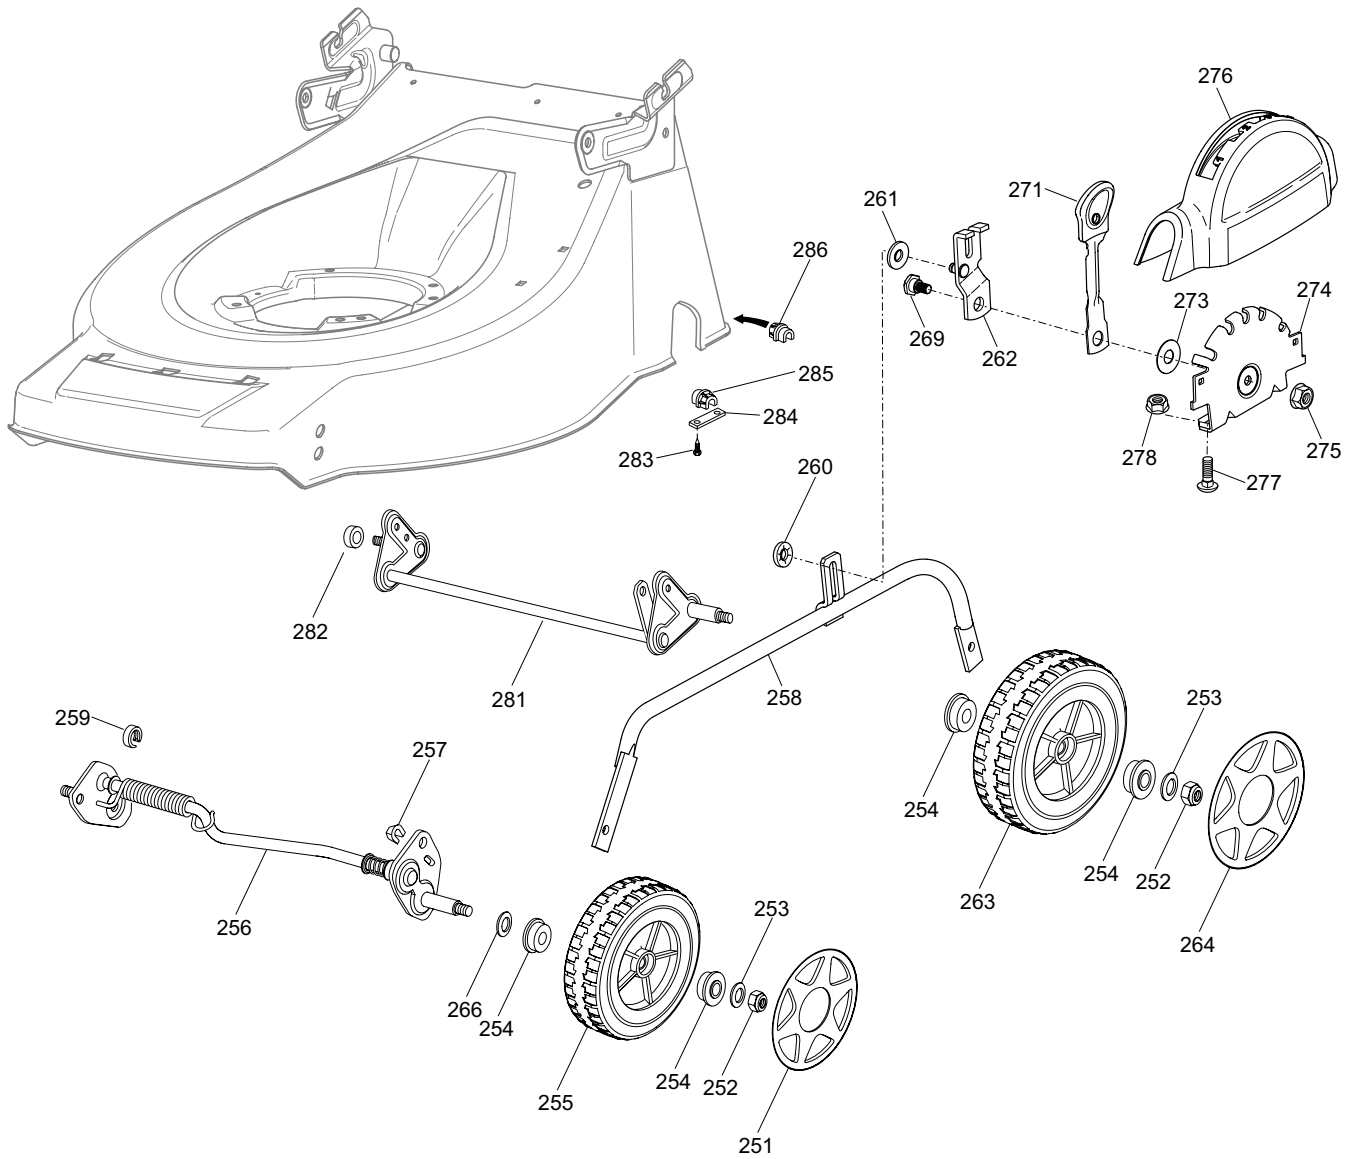

Ausgabe Issue 2006- 1		Bild Nr Picture No B107		VARIOLUX 48 BC RADAUFHÄNGUNG		VARIOLUX 48 BC WHEEL SUSPENSION		Seite Page 42	
Pos. Fig.	Anzahl/Quantity			Artikel Nr. Part No	Bezeichnung	Description	Satz Kit	Anmerkung Notes	
251	2			1136-1701-01	Radkappe- grau	Hub cap- grey			
252	4			9747-0831-02	Mutter	Lock nut			
253	4			9699-0090-02	Scheibe	Flat washer			
254	8			1136-0655-01	Kugellager	Ball bearing			
255	2			1136-1520-01	Rad	Wheel			
256	1			1136-1357-01	Radachse- vorne	Wheel axle- front			
257	2			1136-0009-01	Schließplatte	Lock plate			
258	1			1136-1759-01	Höhenverstellstange	Height adjust rod			
259	1			1136-0658-01	Distanzring	Spacer			
260	1			9675-0009-02	Verriegelungsscheibe	Starlock			
261	1			1136-0006-01	Federscheibe	Elastic washer			
262	1			1136-1757-01	Halter	Attachment			
263	2			1136-0772-01	Rad	Wheel			
264	2			1136-1702-01	Radkappe- grau	Hub cap- grey			
266	4			1136-0609-01	Elastische Scheibe	Elastic washer			
269	1			1136-1732-01	Schulterschraube	Shoulder bolt			
271	1			1136-1756-01	Höhenverstellhebel	Height adjust lever			
273	1			1136-0089-01	Scheibe	Washer			
274	1			1136-1740-01	Sektor	Height adjust sector			
275	1			9739-0831-22	Mutter	Nut			
276	1			1136-1693-01	Deckel	Cover			
277	2			9898-0616-16	Schraube	Screw			
278	2			9739-0631-22	Mutter	Nut			
281	1			1136-0729-01	Hinterradachse	Rear wheel axle			
282	1			1136-0657-01	Distanzring	Spacer			
283	4			9847-8119-16	Schraube	Screw			
284	2			1136-0681-01	Platte	Plate			
285	1			1136-0636-01	Buchse- links	Bush- LH			
286	1			1136-0635-01	Buchse- rechts	Bush- RH