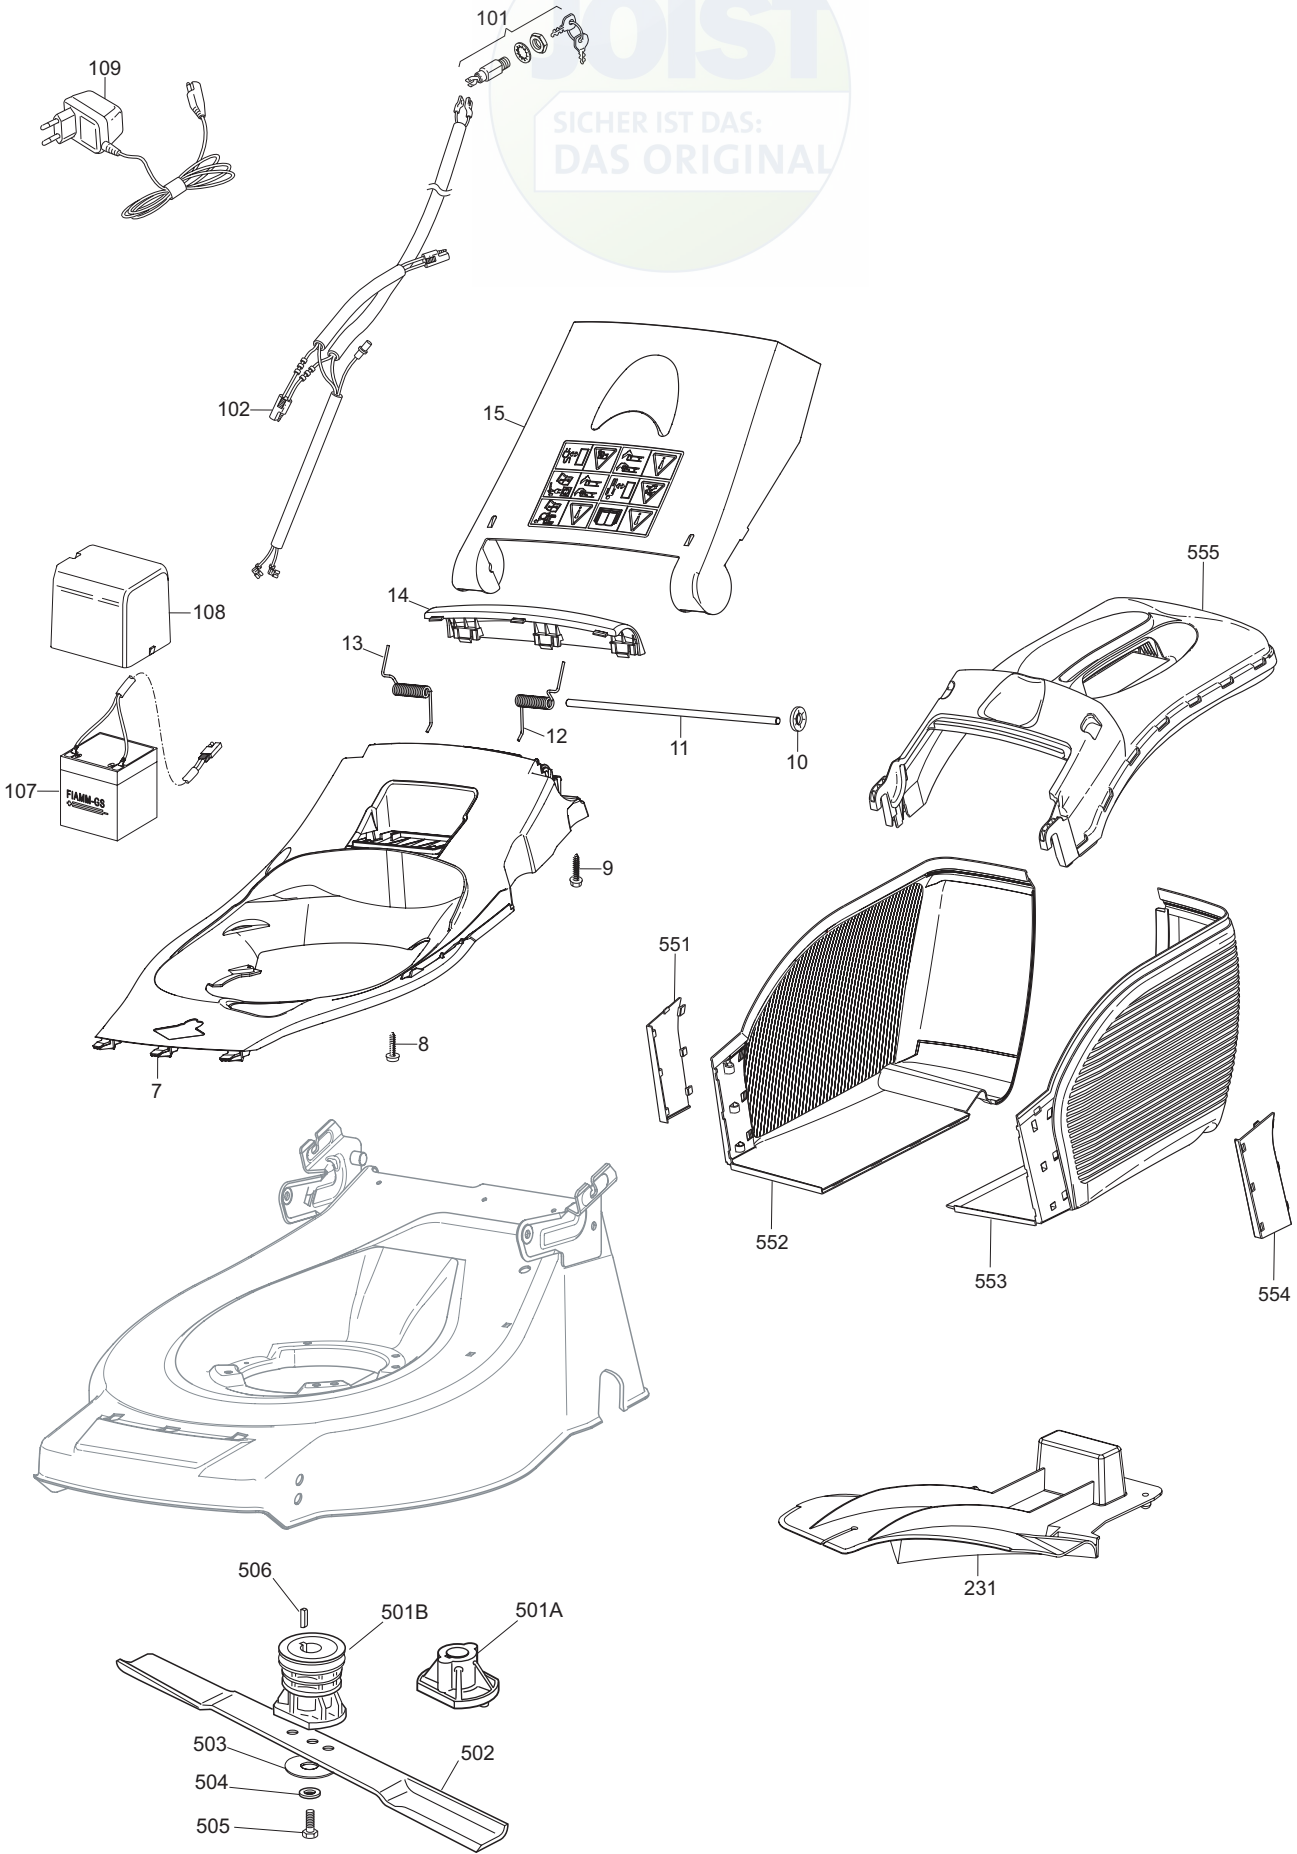

JOIST
SICHER IST DAS:
DAS ORIGINAL

Ausgabe Issue 2006- 1		Bild Nr Picture No B106		VARIOLUX 48 BC- 48 BCA- 48 BCAE MESSER GRASFANGKORB	VARIOLUX 48 BC- 48 BCA- 48 BCAE BLADE GRASS BOX	Seite Page 40		
Pos. Fig.	Anzahl/Quantity			Artikel Nr. Part No	Bezeichnung	Description	Satz Kit	Anmerkung Notes
	48 BC	48 BCA	48 BCAE					
7	1	1		1136-1694-01	Haube	Cover		
7			1	1136-1695-01	Haube	Cover		
8	2	2	2	1117-3226-01	Schraube	Screw		
9	3	3	3	1136-1458-01	Schraube	Screw		
10	2	2	2	9675-0012-02	Verriegelungsscheibe	Locking washer		
11	1	1	1	1136-1731-01	Stange	Rod		
12	1	1	1	1136-1723-01	Feder- links	Spring- LH		
13	1	1	1	1136-1724-01	Feder- rechts	Spring- RH		
14	1	1	1	1136-1698-01	Halter	Support		
15	1	1	1	1136-1736-01	Klappe	Rear flap		
101			1	1136-0627-01	Schalter	Switch		
102			1	1136-1684-01	Kabelbündel	Wire harness		
107			1	1136-1320-01	Batterie	Battery		
108			1	1136-1334-01	Deckel	Cover		
109			1	1136-1321-01	Ladegerät	Charger		
231	1	1	1	1136-1338-01	Deflektor	Deflector		
501 A	1			1111-9743-01	Nabe	Hub		
501 B		1	1	1111-9744-01	Nabe m. Scheibe	Hub w. pulley		
502	1	1	1	1111-9741-01	Messer	Blade		
503	1	1	1	1136-0083-01	Federscheibe	Elastic washer		
504	1	1	1	1136-0015-01	Scheibe	Washer		
505	1	1	1	9987-5251-12	Schraube	Screw		
506	1	1	1	9600-0014-00	Keil	Key		
551	1	1	1	1136-1729-01	Profil- rechts	Profile- RH		
552	1	1	1	1136-1727-01	Graskorb- rechts	Grassbox lower- RH		
553	1	1	1	1136-1728-01	Graskorb- links	Grassbox lower- LH		
554	1	1	1	1136-1730-01	Profil- links	Profile- LH		
555	1	1	1	1136-1726-01	Graskorb- Oberteil	Grassbox- upper