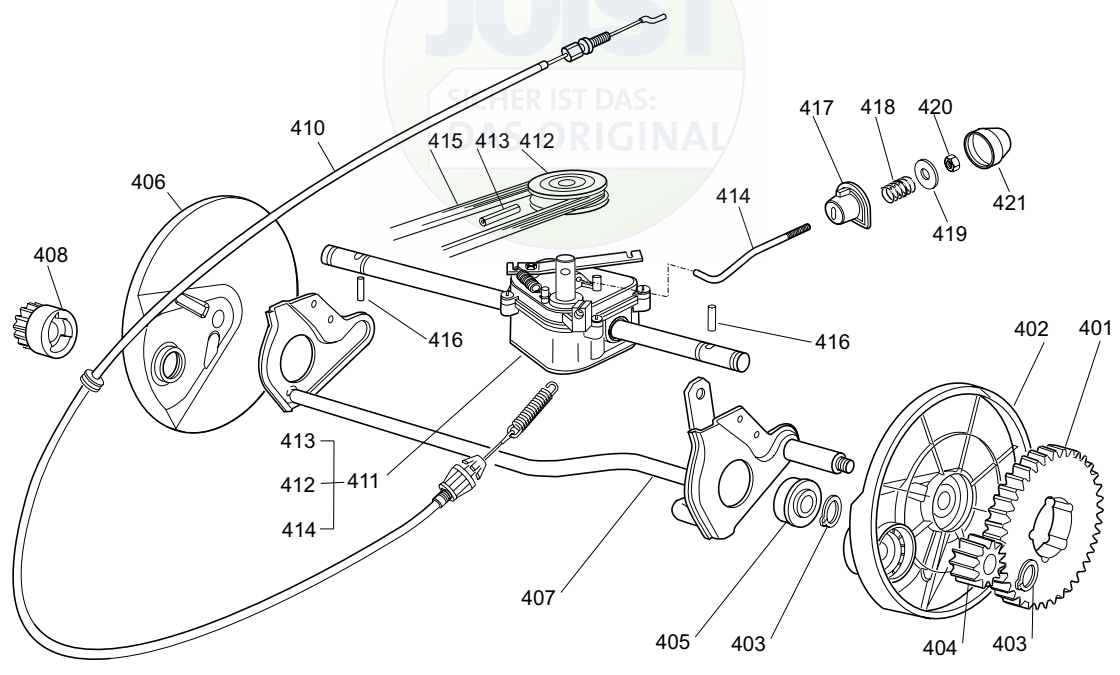

B103

Ausgabe Issue 2006- 1		Bild Nr Picture No B103		VARIOLUX 48 BCA- 48 BCAE RADAUFHÄNGUNG GETRIEBE	VARIOLUX 48 BCA- 48 BCAE WHEEL SUSPENSION TRANSMISSION	Seite Page 44		
Pos. Fig.	Anzahl/Quantity			Artikel Nr. Part No	Bezeichnung	Description	Satz Kit	Anmerkung Notes
	48 BCA	48 BCAE						
251	2	2		1136-1701-01	Radkappe- grau	Hub cap- grey		
252	4	4		9747-0831-02	Mutter	Lock nut		
253	2	2		9699-0090-02	Scheibe	Flat washer		
254	8	8		1136-0655-01	Kugellager	Ball bearing		
255	2	2		1136-1520-01	Rad	Wheel		
256	1	1		1136-1357-01	Radachse- vorne	Wheel axle- front		
257	2	2		1136-0009-01	Schließplatte	Lock plate		
258	1	1		1136-1759-01	Höhenverstellstange	Height adjust rod		
259	1	1		1136-0658-01	Distanzring	Spacer		
260	1	1		9675-0009-02	Verriegelungsscheibe	Starlock		
261	1	1		1136-0006-01	Federscheibe	Elastic washer		
262	1	1		1136-1757-01	Halter	Attachment		
263	2	2		1136-0772-01	Rad	Wheel		
264	2	2		1136-1702-01	Radkappe- grau	Hub cap- grey		
265	2	2		1136-0006-01	Federscheibe	Elastic washer		
266	2	2		1136-0609-01	Elastische Scheibe	Elastic washer		
269	1	1		1136-1732-01	Schulterschraube	Shoulder bolt		
271	1	1		1136-1756-01	Höhenverstellhebel	Height adjust lever		
273	1	1		1136-0089-01	Scheibe	Washer		
274	1	1		1136-1740-01	Sektor	Height adjust sector		
275	1	1		9739-0831-22	Mutter	Nut		
276	1	1		1136-1693-01	Deckel	Cover		
277	2	2		9898-0616-16	Schraube	Screw		
278	2	2		9739-0631-22	Mutter	Nut		
401	2	2		1136-0653-01	Kranz	Ring gear		
402	1	1		1136-0690-01	Radschutz- links	Wheel protection- LH		
403	4	4		9650-0012-04	Seegersicherung	Circlip		
404	1	1		1136-0685-01	Ritzel- links	Pinion- LH		
405	2	2		1136-0632-01	Lager	Bearing		
406	1	1		1136-0689-01	Radschutz- rechts	Wheel protection- RH		
407	1	1		1136-0713-01	Hinterradachse	Rear wheel axle		
408	1	1		1136-0684-01	Ritzel- rechts	Pinion- RH		
410	1	1		1136-1748-01	Kupplungsdraht	Clutch cable		
411	1	1		1136-1456-01	Getriebe Kpl (schw)	Gearbox assy (black)		
412	1	1		1136-0692-01	Riemenscheibe	Pulley		
413	1	1		1136-0612-01	Stift	Pin		
414	1	1		1136-1454-01	Verstellstange	Adjustment rod		
415	1	1		1111-9745-01	Riemen	Belt		
416	2	2		1136-0697-01	Stift	Pin		
417	1	1		1136-0638-01	Buchse	Bush		
418	1	1		1136-0668-01	Feder	Spring		
419	1	1		1136-0091-01	Scheibe	Washer		
420	1	1		9747-0631-02	Mutter	Lock nut		
421	1	1		1136-0081-01	Nabenkapsel	Hub cap		

X