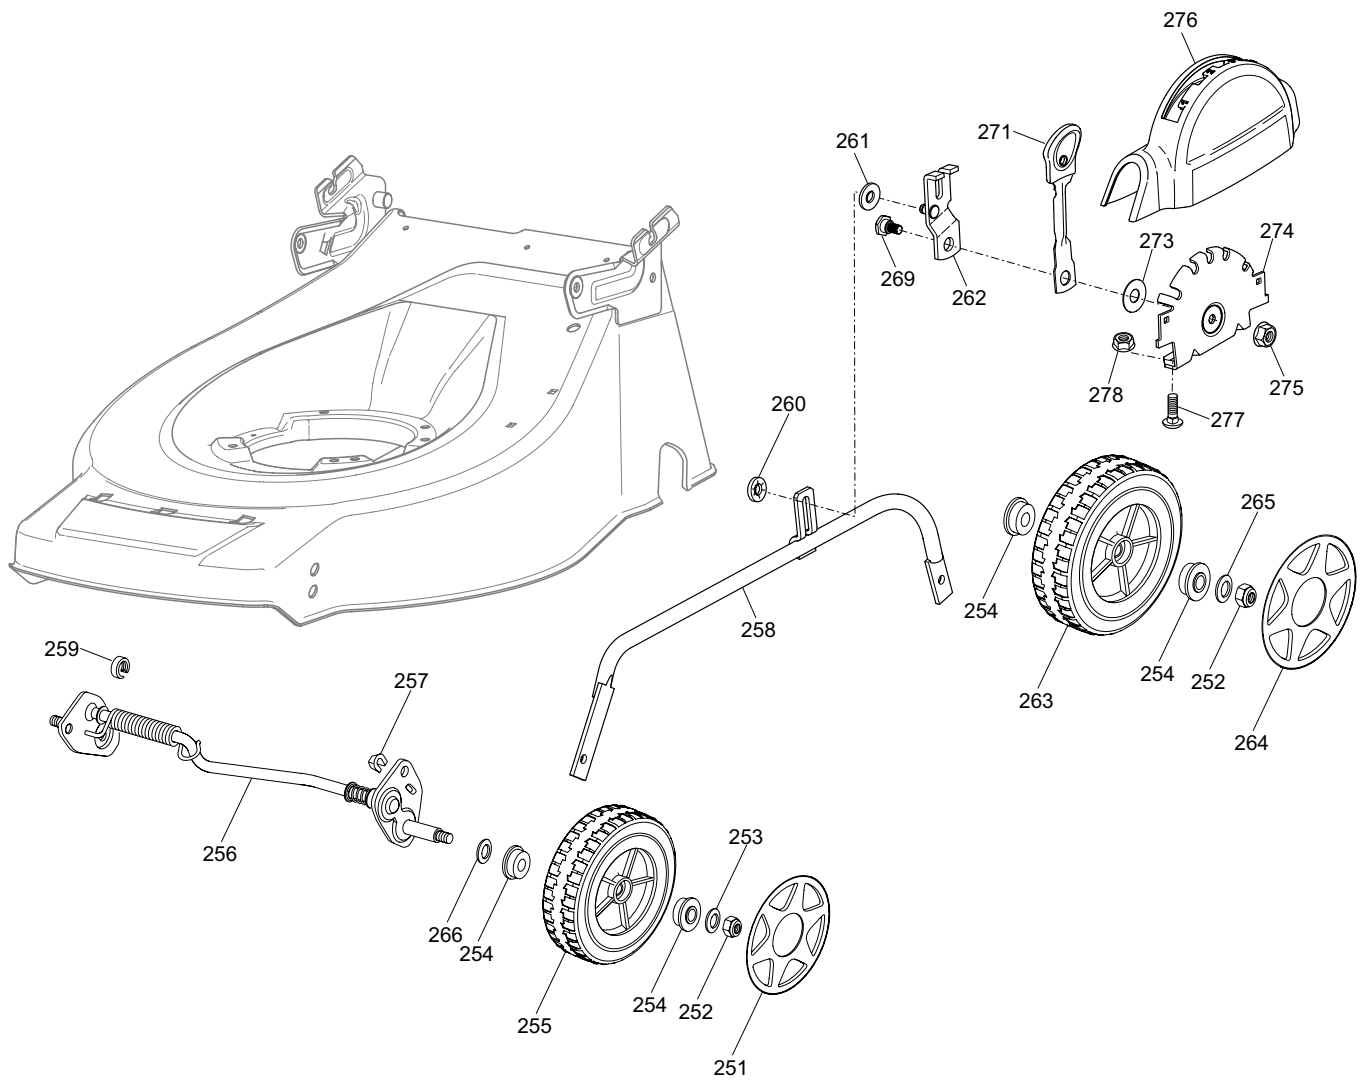

B103

Ausgabe Issue 2006- 1		Bild Nr Picture No B103		VARIOLUX 48 BCA- 48 BCAE RADAUFHÄNGUNG GETRIEBE	VARIOLUX 48 BCA- 48 BCAE WHEEL SUSPENSION TRANSMISSION	Seite Page 44		
Pos. Fig.	Anzahl/Quantity			Artikel Nr. Part No	Bezeichnung	Description	Satz Kit	Anmerkung Notes
	48 BCA	48 BCAE						
251	2	2		1136-1701-01	Radkappe- grau	Hub cap- grey		
252	4	4		9747-0831-02	Mutter	Lock nut		
253	2	2		9699-0090-02	Scheibe	Flat washer		
254	8	8		1136-0655-01	Kugellager	Ball bearing		
255	2	2		1136-1520-01	Rad	Wheel		
256	1	1		1136-1357-01	Radachse- vorne	Wheel axle- front		
257	2	2		1136-0009-01	Schließplatte	Lock plate		
258	1	1		1136-1759-01	Höhenverstellstange	Height adjust rod		
259	1	1		1136-0658-01	Distanzring	Spacer		
260	1	1		9675-0009-02	Verriegelungsscheibe	Starlock		
261	1	1		1136-0006-01	Federscheibe	Elastic washer		
262	1	1		1136-1757-01	Halter	Attachment		
263	2	2		1136-0772-01	Rad	Wheel		
264	2	2		1136-1702-01	Radkappe- grau	Hub cap- grey		
265	2	2		1136-0006-01	Federscheibe	Elastic washer		
266	2	2		1136-0609-01	Elastische Scheibe	Elastic washer		
269	1	1		1136-1732-01	Schulterschraube	Shoulder bolt		
271	1	1		1136-1756-01	Höhenverstellhebel	Height adjust lever		
273	1	1		1136-0089-01	Scheibe	Washer		
274	1	1		1136-1740-01	Sektor	Height adjust sector		
275	1	1		9739-0831-22	Mutter	Nut		
276	1	1		1136-1693-01	Deckel	Cover		
277	2	2		9898-0616-16	Schraube	Screw		
278	2	2		9739-0631-22	Mutter	Nut		
401	2	2		1136-0653-01	Kranz	Ring gear		
402	1	1		1136-0690-01	Radschutz- links	Wheel protection- LH		
403	4	4		9650-0012-04	Seegersicherung	Circlip		
404	1	1		1136-0685-01	Ritzel- links	Pinion- LH		
405	2	2		1136-0632-01	Lager	Bearing		
406	1	1		1136-0689-01	Radschutz- rechts	Wheel protection- RH		
407	1	1		1136-0713-01	Hinterradachse	Rear wheel axle		
408	1	1		1136-0684-01	Ritzel- rechts	Pinion- RH		
410	1	1		1136-1748-01	Kupplungsdraht	Clutch cable		
411	1	1		1136-1456-01	Getriebe Kpl (schw)	Gearbox assy (black)		
412	1	1		1136-0692-01	Riemenscheibe	Pulley		
413	1	1		1136-0612-01	Stift	Pin		
414	1	1		1136-1454-01	Verstellstange	Adjustment rod		
415	1	1		1111-9745-01	Riemen	Belt		
416	2	2		1136-0697-01	Stift	Pin		
417	1	1		1136-0638-01	Buchse	Bush		
418	1	1		1136-0668-01	Feder	Spring		
419	1	1		1136-0091-01	Scheibe	Washer		
420	1	1		9747-0631-02	Mutter	Lock nut		
421	1	1		1136-0081-01	Nabenkapsel	Hub cap		

X