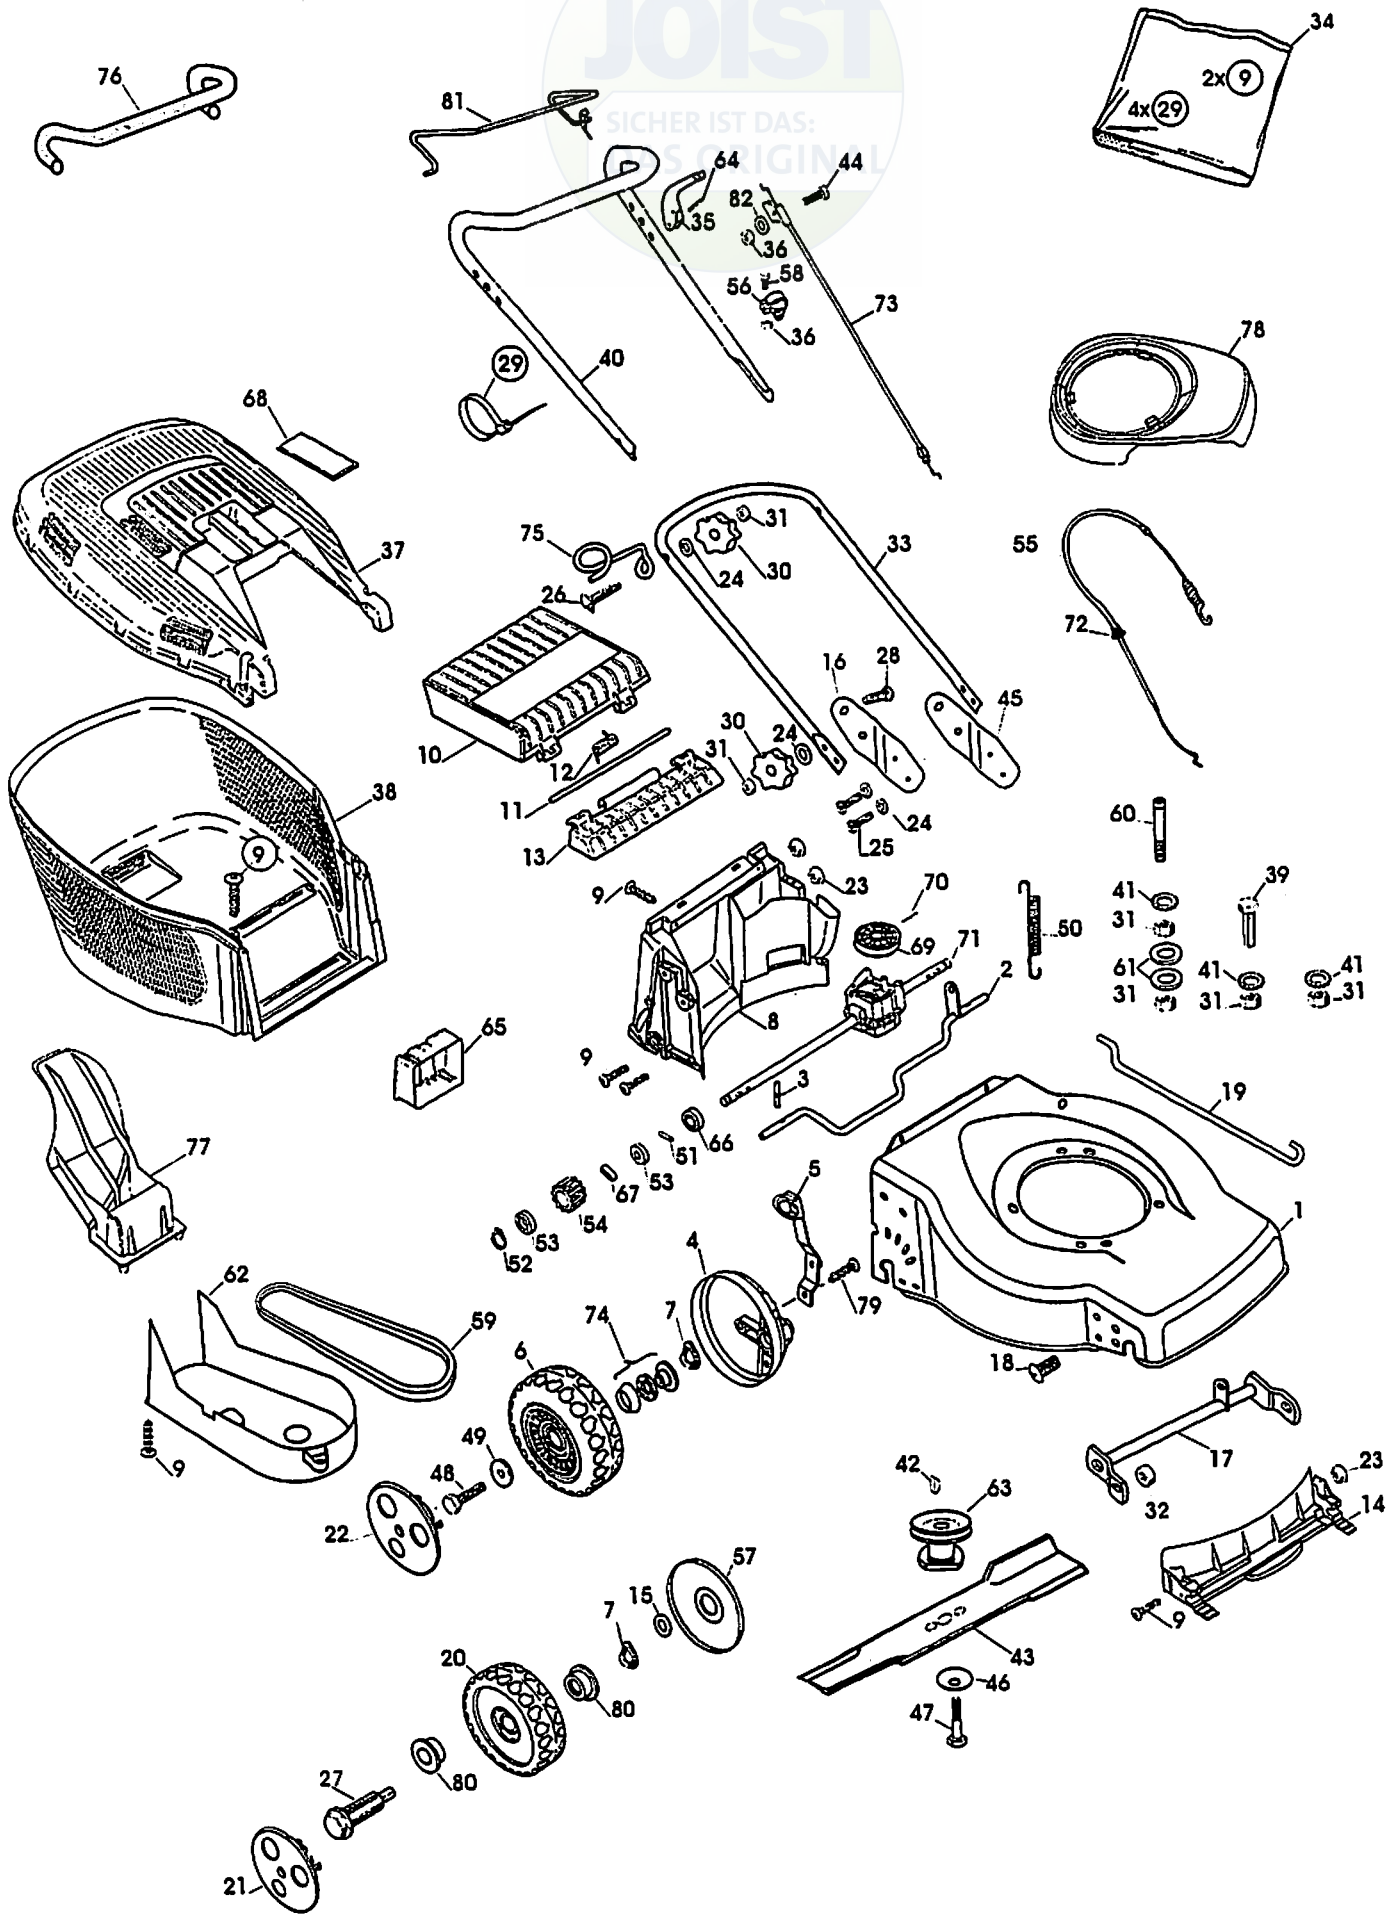

JOIST
SICHER IST DAS:
ORIGINAL

Ausgabe Issue 2000-1		Bild Nr. Picture No B026A		VARIOLUX 45 BCA		VARIOLUX 45 BCA		Seite Page 32	
Pos. Fig.	Anzahl/Quantity			Artikel Nr. Part No	Bezeichnung	Description	Satz Kit	Anmerkung Notes	
64	1			9595-0258-00	Spannstift	Locating pin		Inkl. 69 + 70	
65	1			1111-2927-01	Batteriehalter	Battery holder			
66	2			9549-0043-00	Kugellager	Ball bearing			
67	2			1111-2827-01	Treibkeil	Drive key			
68	1			1117-1135-02	• Deckel-schwarz	• Cover-black			
69	1			1117-3018-01	• Riemenscheibe	• Pulley			
70	1			1111-2382-01	• Stift	• Pin			
71	1			1117-3016-01	Getriebe	Gera box assy			
72	1			1134-3203-04	Kabelhülse	Cable protector			
73	1			1117-1183-01	Motorbremsdraht	Engine brake cable			
74	2			1111-9047-01	• Kugellagersatz	• Ball bearing kit			
75	1			1117-1116-01	Schnurhalter	Ropeholder			
76	1			1117-3036-01	• Griff	• Foam grip			
77	1			1117-3001-01	Mulcherpropfen	Mulch plug			
78	1			1111-3289-02	Motorhaube	Engine cover			
79	2			9836-9512-12	Schraube	Screw			
80	4			9549-0053-00	Kugellager	Ball bearing			
81	1			1117-1374-01	Bügel	Control handle			
82	1			9699-0025-02	Scheibe	Washer			

X